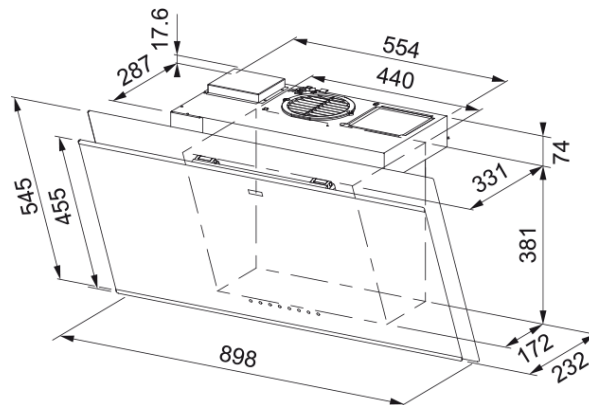

Kopffreihaube Mythos Air Hub | 330.0679.324

Technische Daten

Produktinformationen

Dunstabzugshauben Kategorie	Vertikal
Oberflächenfinish	Black gloss

Abmessungen

Breite in mm	900.0
Durchmesser Abluftstutzen	150