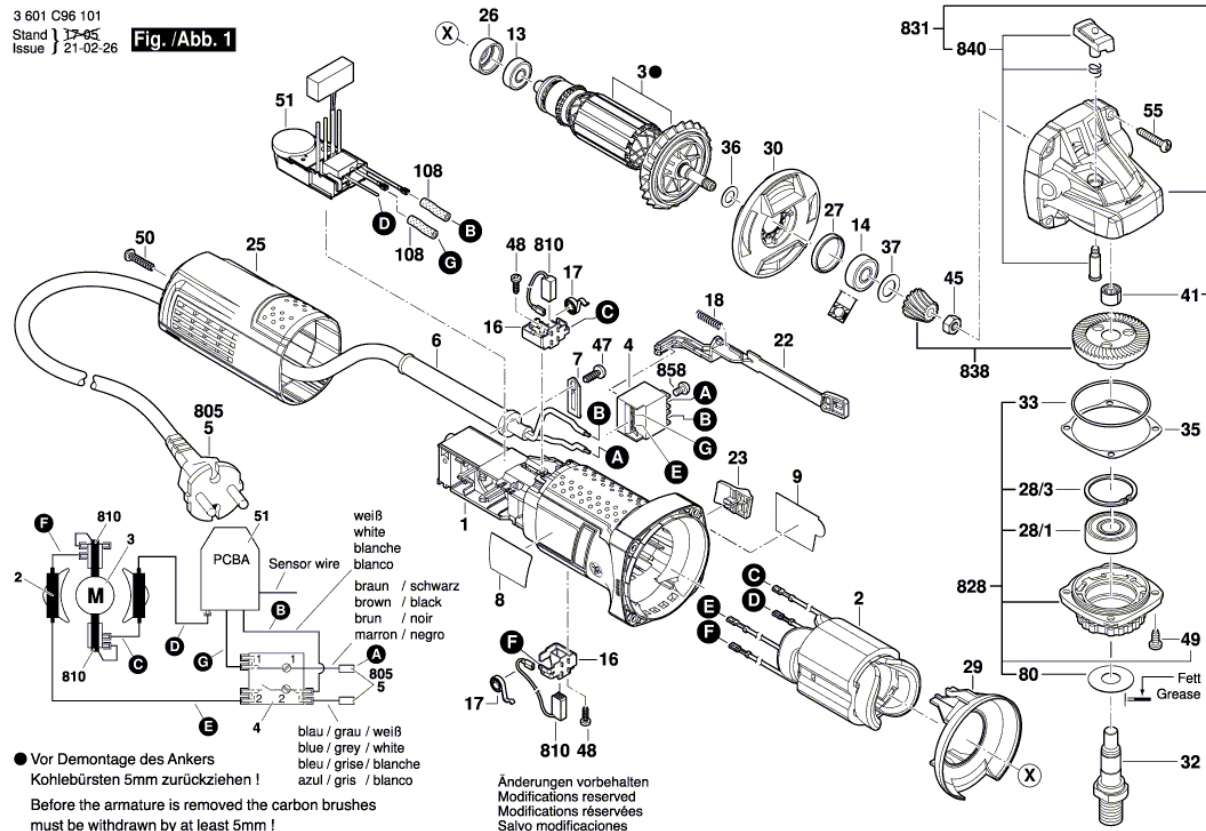

# Winkelschleifer

GWS 9-125 S | 3 601 C96 102

---

## Inhaltsverzeichnis

Abbildung - Typ.....	2
----------------------	---

Abbildung - Typ - E

3 601 C96 101  
Stand } 17-05  
Issue } 21-02-26

Fig. /Abb. 1

Abbildung - Typ - E

3 601 C96 101  
Stand } 17-05-05 Fig. /Abb. 2  
Issue }