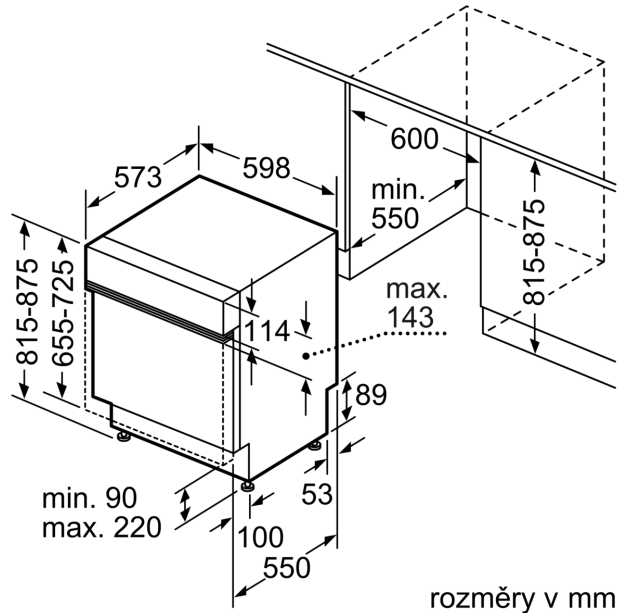

Třída energetické účinnosti:	D
Spotřeba energie na 100 cyklů eco programu:	85 kWh
Maximální počet sad nádobí:	14
Spotřeba vody eco programu v litrech na cyklus:	9.0 l
Doba trvání programu:	4:30 h
Emise hluku šířeného vzduchem:	42 dB(A) re 1pW
Třída emisí hluku šířeného vzduchem:	B
Konstrukce spotřebiče:	vestavný
Výška bez pracovní desky:	0 mm
Rozměry spotřebiče:	815 x 598 x 573 mm
Požadovaná velikost otvoru pro instalaci (v x š x h):	.815-875 x 600 x 550 mm
Hloubka s otevřenými dvířky 90 stupňů:	1150 mm
Výškově nastavitelné nožičky:	ano - všechny zepředu
Max. výškové nastavení nožiček:60 mm
Výškově nastavitelný sokl:	horizontální a vertikální
Hmotnost netto:	35.4 kg
Hmotnost brutto:	37.5 kg
Příkon:	2400 W
Jištění:	10 A
Napětí:	220-240 V
Frekvence:	50; 60 Hz
Index oprav:	9.2
Délka přívodního kabelu:	175.0 cm
Typ zástrčky:	zalitá zástrčka s uzemněním
Délka přívodní hadice:	165 cm
Délka odpadní hadice:	190 cm
EAN:	4242005429691
Způsob montáže:	částečně vestavný

Příslušenství

- vč. násypky na sůl
- vč. ochrany pracovní desky před párou

Rozměry

- rozměry spotřebiče (V x Š x H): 81.5 x 59.8 x 57.3 cm

¹ stupnice tříd energetické účinnosti od A do G

² spotřeba energie v kWh na 100 cyklů (v programu Eco 50 °C)

rozměry v mm

⚡ zásuvka
() hodnoty s prodlužovací sadou

rozměry v mm