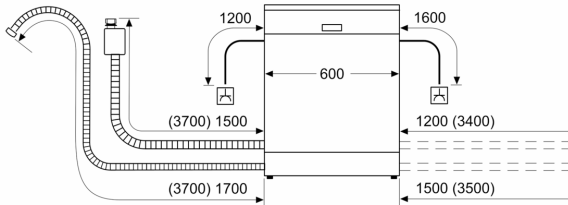

Serie 4, Vestavná myčka nádobí, 60 cm, Broušená ocel SMI4HCS19E

rozměry v mm

⚡ zásuvka
( ) hodnoty s prodlužovací sadou