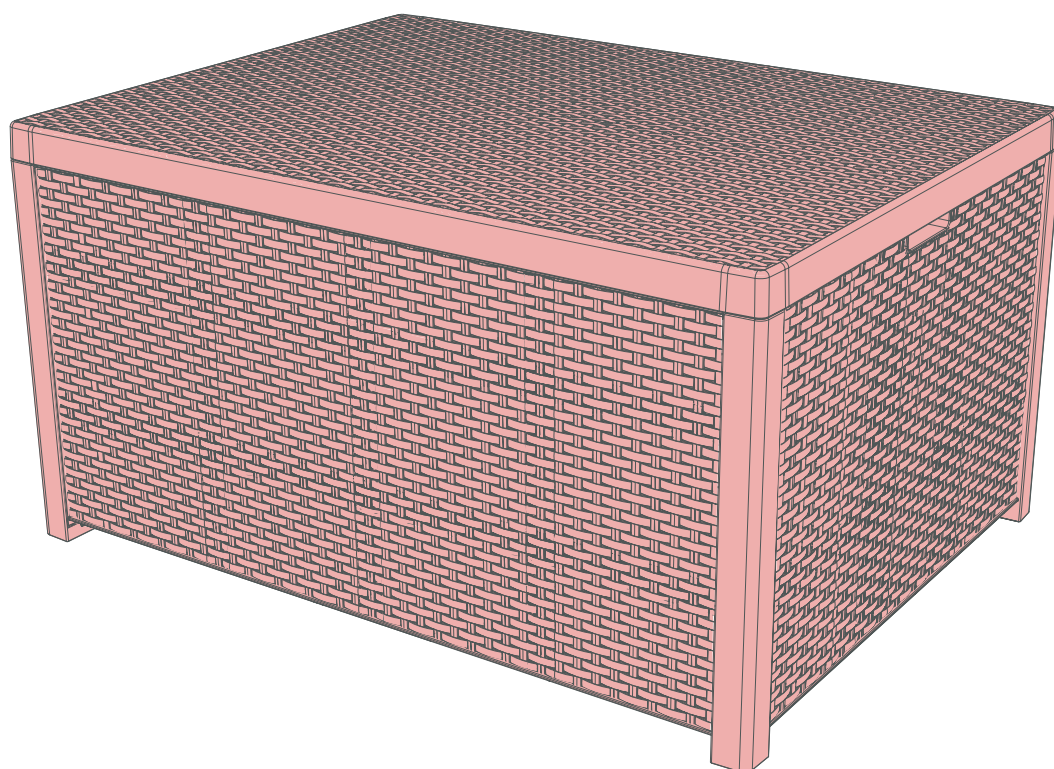

WICKER STORAGE

TABLE

"ARICA TABLE" V0.1 / 565282 / 442104

ALLIBERT 

Ericssonstraat 17 | 5121 MK Rijen | The Netherlands | WWW.ALLIBERT-OUTDOOR.COM

NEN 581

A

B

C (2x)

D (2x)

E (4x)

1

2

3

4

5