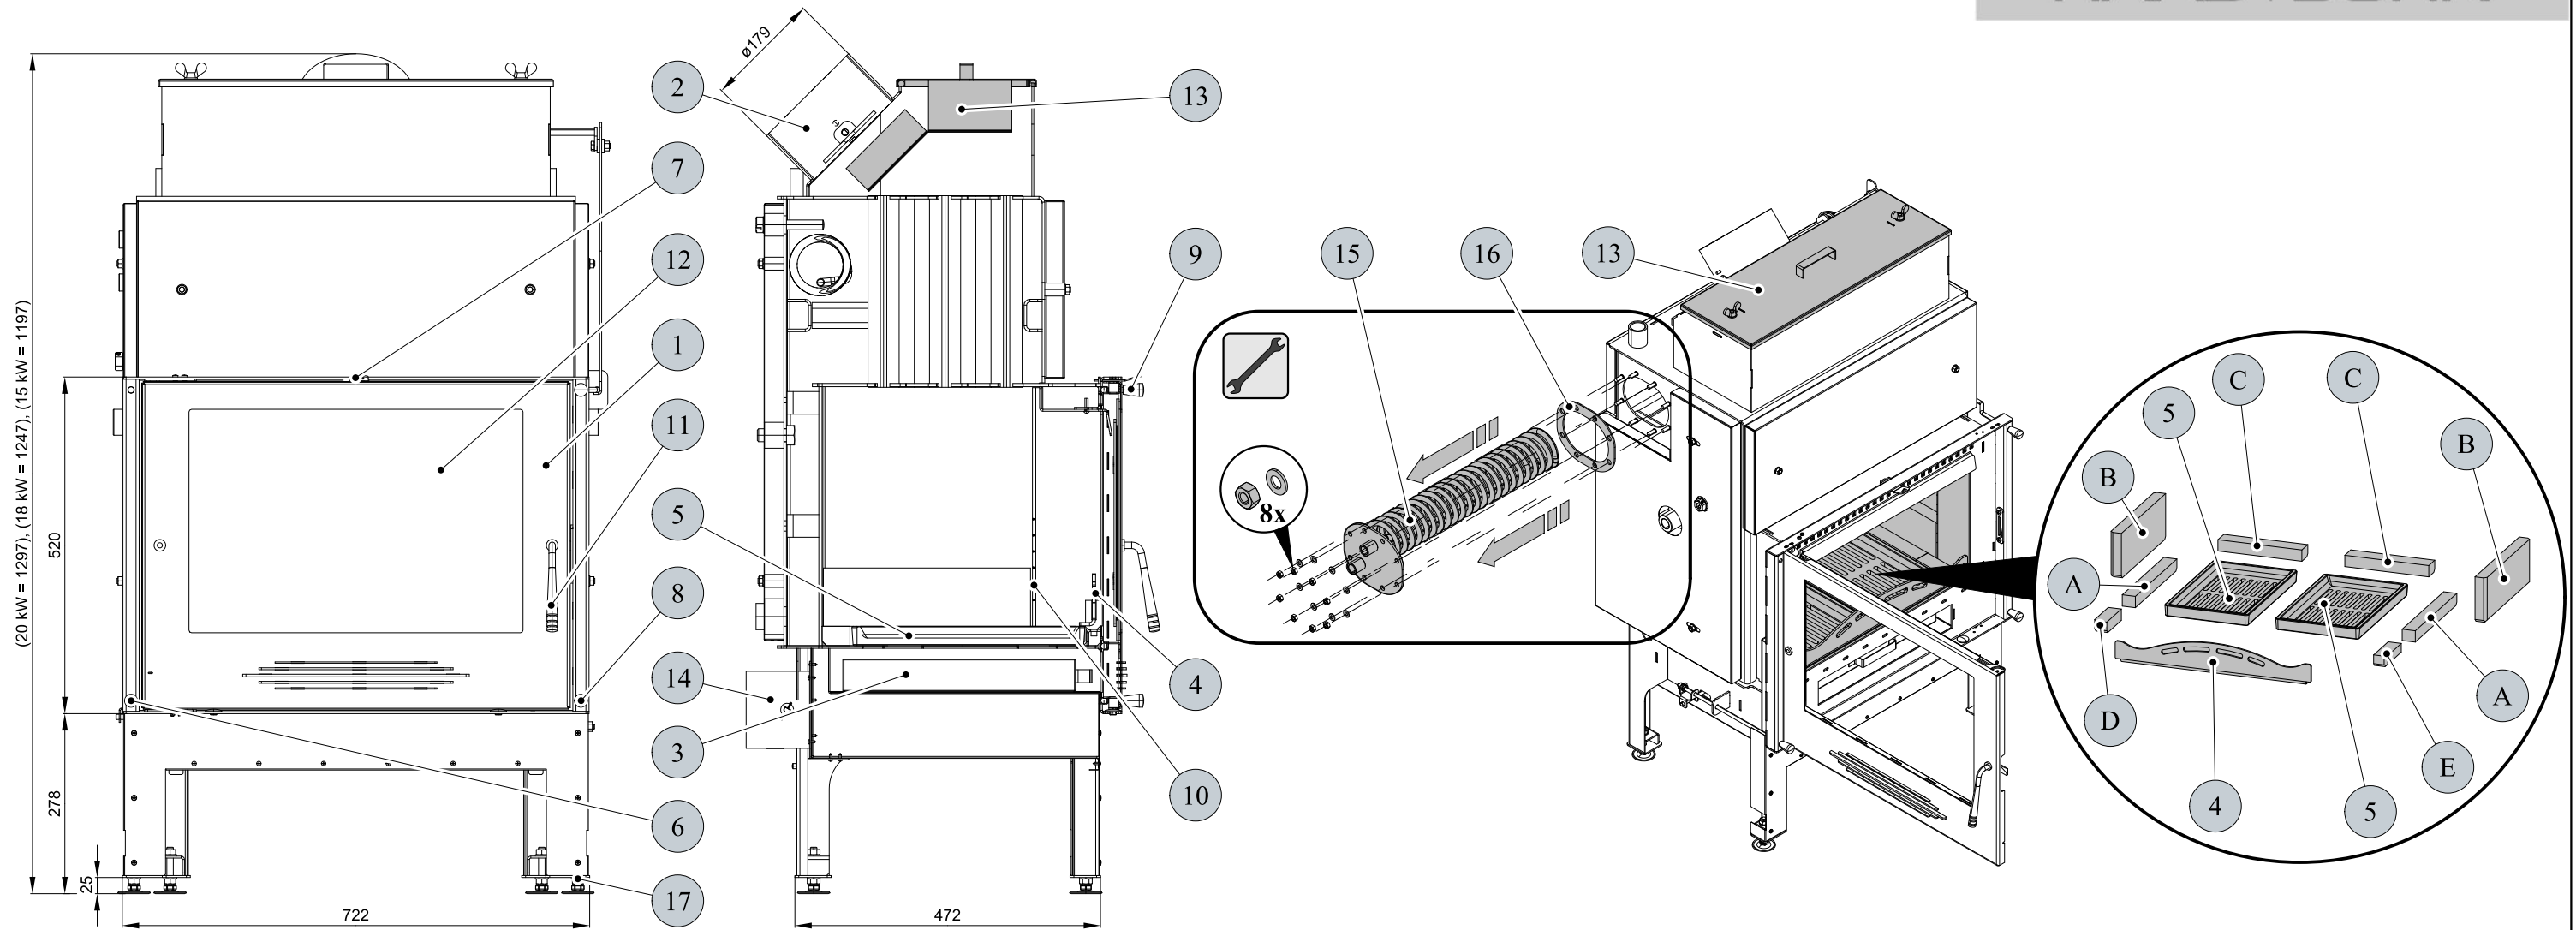

ROZMĚROVÉ SCHEMA KRBOVÉ VLOŽKY S INSTALACÍ KOLENA ODTAHU SPALIN DODÁVANÉHO JAKO ZVLÁŠTNÍ PŘÍSLUŠENSTVÍ

INFORMATIVNÍ ROZMĚROVÉ SCHEMA KRBOVÉ VLOŽKY S INSTALACÍ TRUBKY ODTAHU SPALIN DODÁVANÉHO JAKO ZVLÁŠTNÍ PŘÍSLUŠENSTVÍ

Technický list pro krbovou vložku Vesuvio 20, 18, 15 s výměníkem

Informativní rozměr topeniště

TECHNICKÝ POPIS :					
Poz.	Název	Číslo zboží	Poz.	Název	Číslo zboží
1	Dvířka topeniště/antracit	0619018005300	A	Cihla 30x35x300	0619018005501
2	Hrdlo kouřovodu/antracit	-	B	Cihla 30x120x320	0619018005502
3	Popelník/antracit	0619018005600	C	Cihla 30x43x224	0619018005503
4	Zábrana/antracit	0619018005700	D	Cihla 30x35x105	0619018005504
5	Rošt/antracit	0020100100005	E	Cihla 30x35x105	0619018005505
6	Regulátor primárního vzduchu/chrom.	0082020030005			
7	Regulátor sekundárního vzduchu	-			
8	Regulátor externího přívodu vzduchu/chrom.	0082020030005			
9	Regulátor komínové klapky	0082020030005			
10	Výstup terciálního vzduchu	-			
11	Pákový uzávěr dvířek topeniště/chrom.	0619018005315			
12	Žárovzdorné sklo (373x550)	0619018005310			
13	Vrchní víko	0619018005065			
14	Externí přívod vzduchu	0619018006515			
15	Vychlazovací smyčka	0619018006010			
16	Těsnění smyčky	0619018006012			
17	Stavěcí šroub	0619018005060			
				Těsnící šňůra dveří 10 mm (2650 mm)	0040010100005
				Těsnící šňůra skla 10x4 mm (1800 mm)	0040210040005
				Těsnící šňůra držáků skla 8x2 mm (600 mm)	0040208020005
				Těsnící šňůra vrchního víka 10 mm (1585 mm)	0040010100005