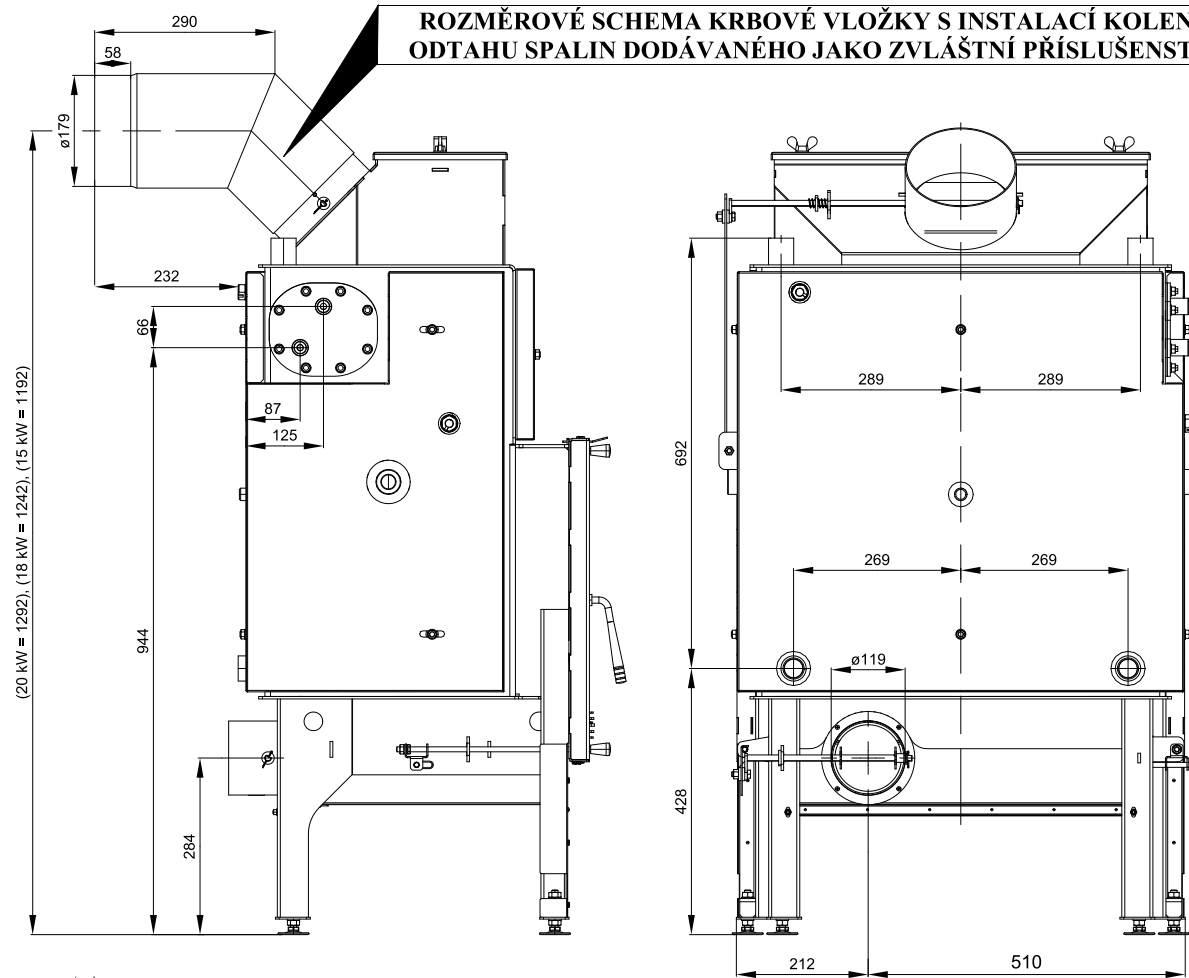

ROZMĚROVÉ SCHEMA KRBOVÉ VLOŽKY S INSTALACÍ KOLENA ODTAHU SPALIN DODÁVANÉHO JAKO ZVLÁŠTNÍ PŘÍSLUŠENSTVÍ

INFORMATIVNÍ ROZMĚROVÉ SCHEMA KRBOVÉ VLOŽKY S INSTALACÍ TRUBKY ODTAHU SPALIN DODÁVANÉHO JAKO ZVLÁŠTNÍ PŘÍSLUŠENSTVÍ

Technický list pro krbovou vložku Vesuvio 20, 18, 15 s výměníkem

Informativní rozměr topeniště

TECHNICKÝ POPIS :					
Poz.	Název	Číslo zboží	Poz.	Název	Číslo zboží
1	Dvířka topeniště/antracit	0619018005300	A	Cihla 30x35x300	0619018005501
2	Hrdlo kouřovodu/antracit	-	B	Cihla 30x120x320	0619018005502
3	Popelník/antracit	0619018005600	C	Cihla 30x43x224	0619018005503
4	Zábrana/antracit	0619018005700	D	Cihla 30x35x105	0619018005504
5	Rošt/antracit	0020100100005	E	Cihla 30x35x105	0619018005505
6	Regulátor primárního vzduchu/chrom.	0082020030005			
7	Regulátor sekundárního vzduchu	-			
8	Regulátor externího přívodu vzduchu/chrom.	0082020030005			
9	Regulátor komínové klapky	0082020030005			
10	Výstup terciálního vzduchu	-			
11	Pákový uzávěr dvířek topeniště/chrom.	0619018005315			
12	Žárovzdorné sklo (373x550)	0619018005310			
13	Vrchní víko	0619018005065			
14	Externí přívod vzduchu	0619018006515			
15	Vychlazovací smyčka	0619018006010			
16	Těsnění smyčky	0619018006012			
17	Stavěcí šroub	0619018005060			
				Těsnící šňůra dveří 10 mm (2650 mm)	0040010100005
				Těsnící šňůra skla 10x4 mm (1800 mm)	0040210040005
				Těsnící šňůra držáků skla 8x2 mm (600 mm)	0040208020005
				Těsnící šňůra vrchního víka 10 mm (1585 mm)	0040010100005