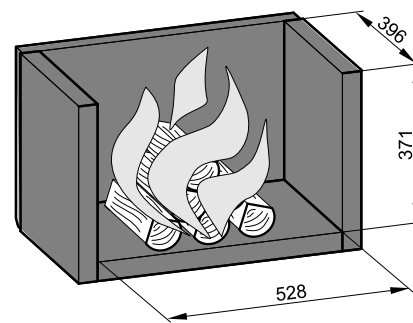

ROZMĚROVÉ SCHEMA KRBOVÉ VLOŽKY S INSTALACÍ KOLENA ODTAHU SPALIN DODÁVANÉHO JAKO ZVLÁŠTNÍ PŘÍSLUŠENSTVÍ

INFORMATIVNÍ ROZMĚROVÉ SCHEMA KRBOVÉ VLOŽKY S INSTALACÍ TRUBKY ODTAHU SPALIN DODÁVANÉHO JAKO ZVLÁŠTNÍ PŘÍSLUŠENSTVÍ

Technický list pro krbovou vložku Vesuvio 20, 18, 15 s výměníkem

Informativní rozměr topeniště

TECHNICKÝ POPIS :					
Poz.	Název	Číslo zboží	Poz.	Název	Číslo zboží
1	Dvířka topeniště/antracit	0619018005300	A	Cihla 30x35x300	0619018005501
2	Hrdlo kouřovodu/antracit	-	B	Cihla 30x120x320	0619018005502
3	Popelník/antracit	0619018005600	C	Cihla 30x43x224	0619018005503
4	Zábrana/antracit	0619018005700	D	Cihla 30x35x105	0619018005504
5	Rošt/antracit	0020100100005	E	Cihla 30x35x105	0619018005505
6	Regulátor primárního vzduchu/chrom.	0082020030005			
7	Regulátor sekundárního vzduchu	-			
8	Regulátor externího přívodu vzduchu/chrom.	0082020030005			
9	Regulátor komínové klapky	0082020030005			
10	Výstup terciálního vzduchu	-			
11	Pákový uzávěr dvířek topeniště/chrom.	0619018005315			
12	Žárovzdorné sklo (373x550)	0619018005310			
13	Vrchní víko	0619018005065			
14	Externí přívod vzduchu	0619018006515			
15	Vychlazovací smyčka	0619018006010			
16	Těsnění smyčky	0619018006012			
17	Stavěcí šroub	0619018005060			
				Těsnící šňůra dveří 10 mm (2650 mm)	0040010100005
				Těsnící šňůra skla 10x4 mm (1800 mm)	0040210040005
				Těsnící šňůra držáků skla 8x2 mm (600 mm)	0040208020005
				Těsnící šňůra vrchního víka 10 mm (1585 mm)	0040010100005