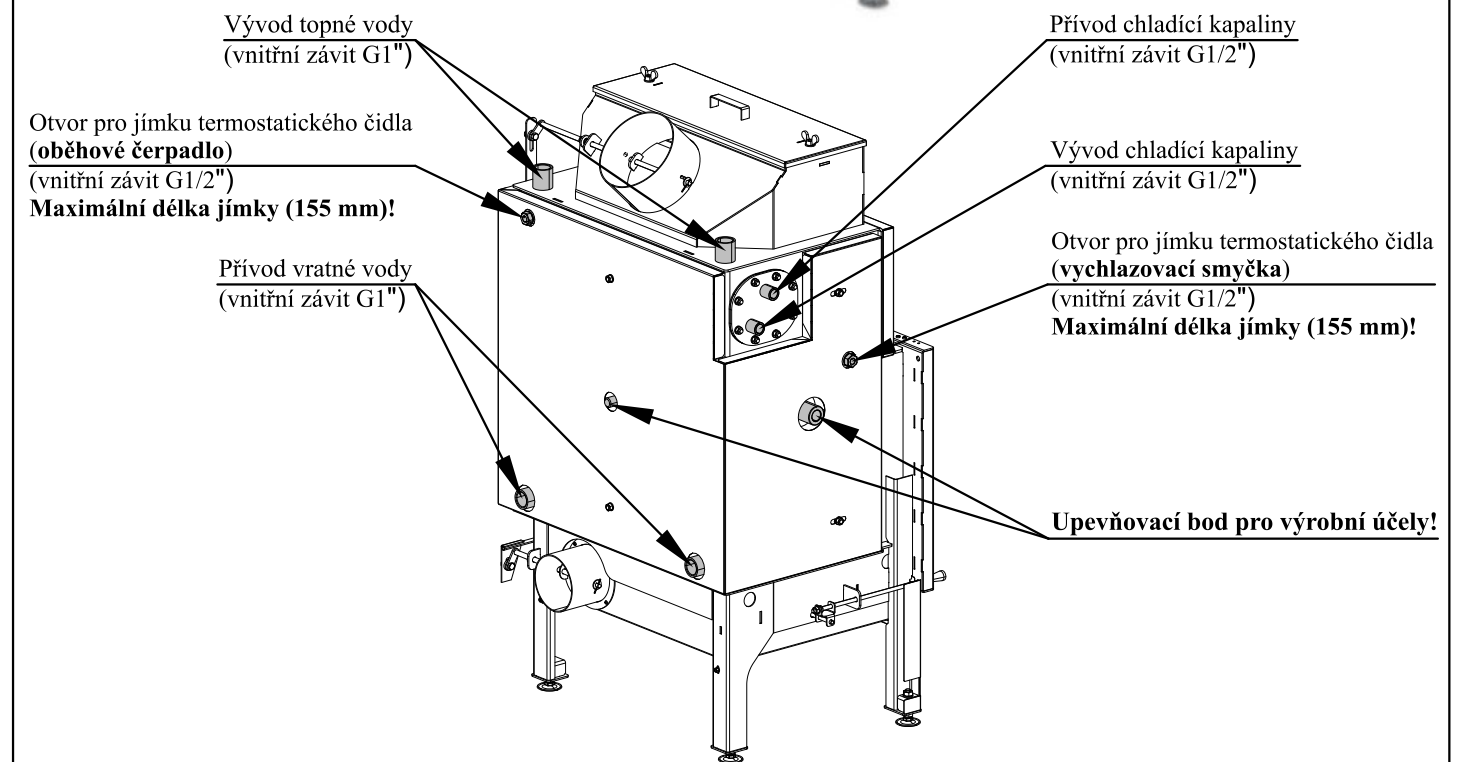

ROZMĚROVÉ SCHEMA KRBOVÉ VLOŽKY S INSTALACÍ KOLENA ODTAHU SPALIN DODÁVANÉHO JAKO ZVLÁŠTNÍ PŘÍSLUŠENSTVÍ

INFORMATIVNÍ ROZMĚROVÉ SCHEMA KRBOVÉ VLOŽKY S INSTALACÍ TRUBKY ODTAHU SPALIN DODÁVANÉHO JAKO ZVLÁŠTNÍ PŘÍSLUŠENSTVÍ

Technický list pro krbovou vložku Vesuvio 20, 18, 15 s výměníkem

Informativní rozměr topeniště

TECHNICKÝ POPIS :					
Poz.	Název	Číslo zboží	Poz.	Název	Číslo zboží
1	Dvířka topeniště/antracit	0619018005300	A	Cihla 30x35x300	0619018005501
2	Hrdlo kouřovodu/antracit	-	B	Cihla 30x120x320	0619018005502
3	Popelník/antracit	0619018005600	C	Cihla 30x43x224	0619018005503
4	Zábrana/antracit	0619018005700	D	Cihla 30x35x105	0619018005504
5	Rošt/antracit	0020100100005	E	Cihla 30x35x105	0619018005505
6	Regulátor primárního vzduchu/chrom.	0082020030005			
7	Regulátor sekundárního vzduchu	-			
8	Regulátor externího přívodu vzduchu/chrom.	0082020030005			
9	Regulátor komínové klapky	0082020030005			
10	Výstup terciálního vzduchu	-			
11	Pákový uzávěr dvířek topeniště/chrom.	0619018005315			
12	Žárovzdorné sklo (373x550)	0619018005310			
13	Vrchní víko	0619018005065			
14	Externí přívod vzduchu	0619018006515			
15	Vychlazovací smyčka	0619018006010			
16	Těsnění smyčky	0619018006012			
17	Stavěcí šroub	0619018005060			
				Těsnící šňůra dveří 10 mm (2650 mm)	0040010100005
				Těsnící šňůra skla 10x4 mm (1800 mm)	0040210040005
				Těsnící šňůra držáků skla 8x2 mm (600 mm)	0040208020005
				Těsnící šňůra vrchního víka 10 mm (1585 mm)	0040010100005