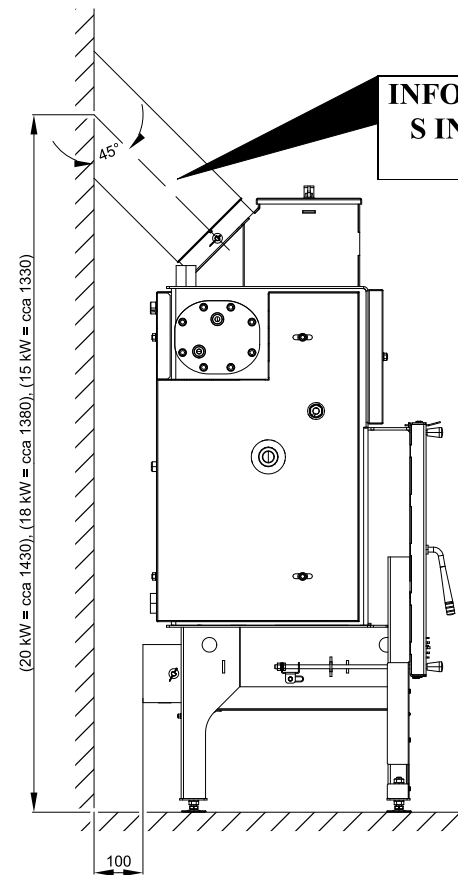

ROZMĚROVÉ SCHEMA KRBOVÉ VLOŽKY S INSTALACÍ KOLENA ODTAHU SPALIN DODÁVANÉHO JAKO ZVLÁŠTNÍ PŘÍSLUŠENSTVÍ

INFORMATIVNÍ ROZMĚROVÉ SCHEMA KRBOVÉ VLOŽKY S INSTALACÍ TRUBKY ODTAHU SPALIN DODÁVANÉHO JAKO ZVLÁŠTNÍ PŘÍSLUŠENSTVÍ

Technický list pro krbovou vložku Vesuvio 20, 18, 15 s výměníkem

Informativní rozměr topeniště

TECHNICKÝ POPIS :					
Poz.	Název	Číslo zboží	Poz.	Název	Číslo zboží
1	Dvířka topeniště/antracit	0619018005300	A	Cihla 30x35x300	0619018005501
2	Hrdlo kouřovodu/antracit	-	B	Cihla 30x120x320	0619018005502
3	Popelník/antracit	0619018005600	C	Cihla 30x43x224	0619018005503
4	Zábrana/antracit	0619018005700	D	Cihla 30x35x105	0619018005504
5	Rošt/antracit	0020100100005	E	Cihla 30x35x105	0619018005505
6	Regulátor primárního vzduchu/chrom.	0082020030005			
7	Regulátor sekundárního vzduchu	-			
8	Regulátor externího přívodu vzduchu/chrom.	0082020030005			
9	Regulátor komínové klapky	0082020030005			
10	Výstup terciálního vzduchu	-			
11	Pákový uzávěr dvířek topeniště/chrom.	0619018005315			
12	Žárovzdorné sklo (373x550)	0619018005310			
13	Vrchní víko	0619018005065			
14	Externí přívod vzduchu	0619018006515			
15	Vychlazovací smyčka	0619018006010			
16	Těsnění smyčky	0619018006012			
17	Stavěcí šroub	0619018005060			
				Těsnící šňůra dveří 10 mm (2650 mm)	0040010100005
				Těsnící šňůra skla 10x4 mm (1800 mm)	0040210040005
				Těsnící šňůra držáků skla 8x2 mm (600 mm)	0040208020005
				Těsnící šňůra vrchního víka 10 mm (1585 mm)	0040010100005