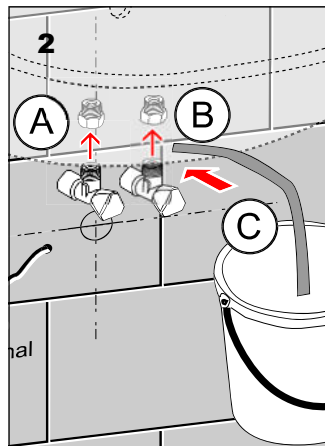

Instalace, Inštalácia