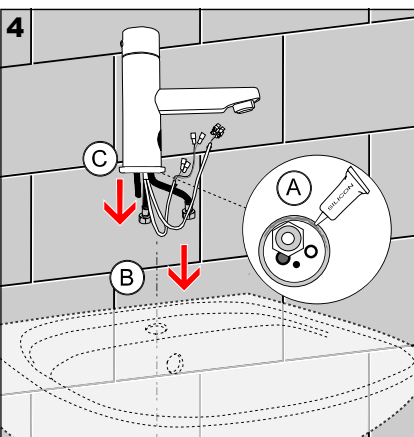

Instalace, Inštalácia