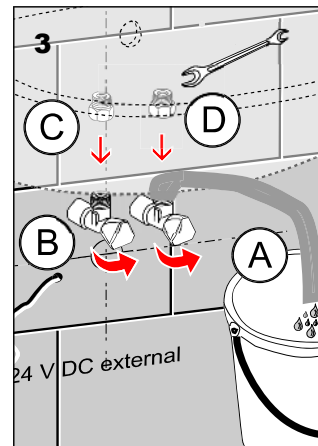

Instalace, Inštalácia