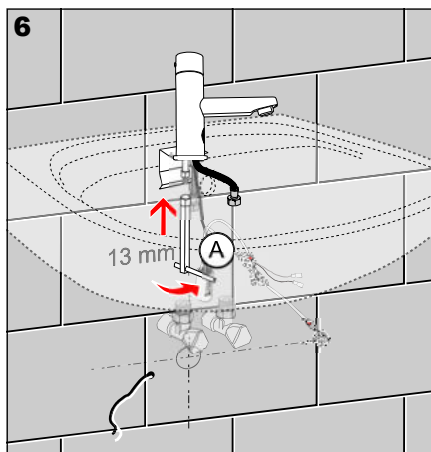

Servis

- vzhledem k možnosti zanesení ventilu nečistotami z vody je doporučeno provést 1x ročně kontrolu sítka elektromagnetického ventilu, dotažení šroubových spojů a dosadacích ploch konektorů
- veškeré nerezové díly je možné čistit pouze vodou, mýdlem a měkkým hadrem, v žádném případě není možné použít agresivní a abrazivní čisticí prostředky
- po vybalení výrobku je nutné s obalem postupovat podle zákona o obalech
- výrobce ujišťuje, že na výrobek je vydáno prohlášení o shodě v souladu se zákonem č. 22/1997 Sb.

Servis

- vzhľadom k možnosti zanesenia ventilu nečistotami z vody sa doporučuje previesť 1x ročne kontrolu sítka elektromagnetického ventilu, dotiahnutia skrutkových spojov a dosadacích plôch konektorov
- všetky nerezové diely je možné čistiť iba vodou, mydlom a jemnou handričkou, v žiadnom prípade nie je možné použiť agresívne a abrazívne čistiace prostriedky
- po vybalení výrobku je potrebné s obalom postupovať podľa zákona o obaloch
- výrobca garantuje, že na výrobok je vydávané prehlásenie o shode v súlade so zákonom č. 22/1997 Sb.