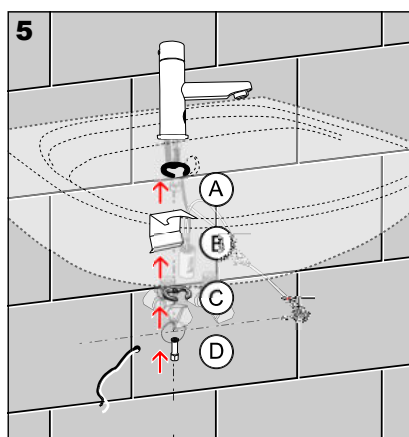

Specifikace dodávky, Špecifikácia dodávky

SLU 17 - Obj. č. 03170

SLU 17S - Obj. č. 33178

Specifikace dodávky, Špecifikácia dodávky

SLU 27 - Obj. č. 03270

SLU 27S - Obj. č. 33278

Instalace, Inštalácia

Servis

- vzhledem k možnosti zanesení ventilu nečistotami z vody je doporučeno provést 1x ročně kontrolu sítka elektromagnetického ventilu, dotažení šroubových spojů a dosadacích ploch konektorů
- veškeré nerezové díly je možné čistit pouze vodou, mýdlem a měkkým hadrem, v žádném případě není možné použít agresivní a abrazivní čisticí prostředky
- po vybalení výrobku je nutné s obalem postupovat podle zákona o obalech
- výrobce ujišťuje, že na výrobek je vydáno prohlášení o shodě v souladu se zákonem č. 22/1997 Sb.