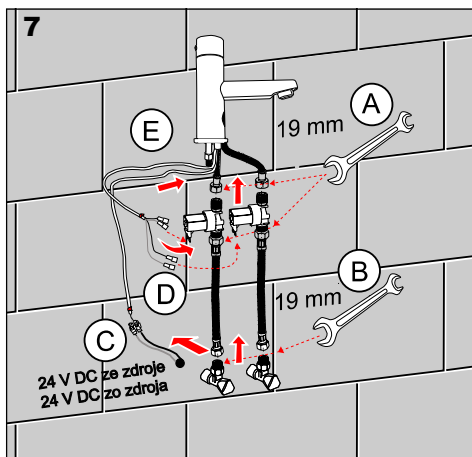

Specifikace dodávky, Špecifikácia dodávky

SLU 17 - Obj. č. 03170

SLU 17S - Obj. č. 33178

Specifikace dodávky, Špecifikácia dodávky

SLU 27 - Obj. č. 03270

SLU 27S - Obj. č. 33278

Instalace, Inštalácia

Servis

- vzhledem k možnosti zanesení ventilu nečistotami z vody je doporučeno provést 1x ročně kontrolu sítka elektromagnetického ventilu, dotažení šroubových spojů a dosadacích ploch konektorů
- veškeré nerezové díly je možné čistit pouze vodou, mýdlem a měkkým hadrem, v žádném případě není možné použít agresivní a abrazivní čisticí prostředky
- po vybalení výrobku je nutné s obalem postupovat podle zákona o obalech
- výrobce ujišťuje, že na výrobek je vydáno prohlášení o shodě v souladu se zákonem č. 22/1997 Sb.