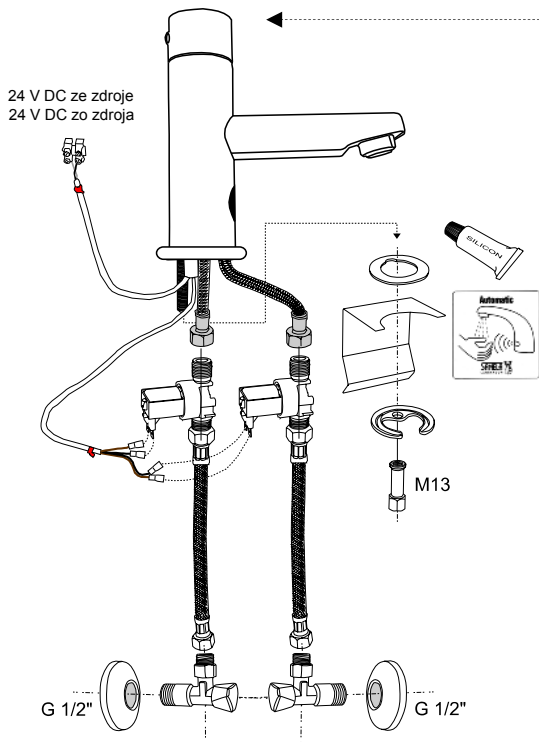

Specifikace dodávky, Špecifikácia dodávky

SLU 17 - Obj. č. 03170

SLU 17S - Obj. č. 33178