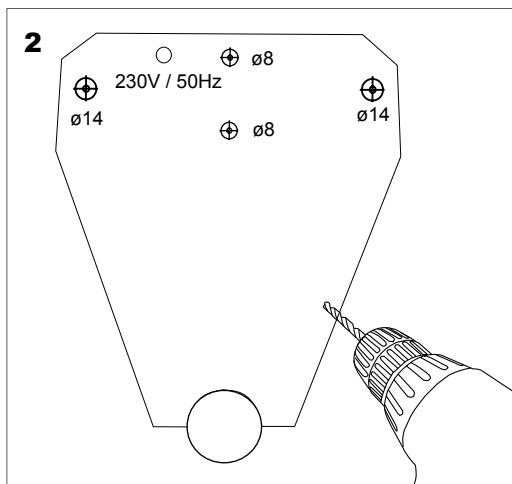

Automatický radarový splachovač pisoáru SLP 53RZ Automatický radarový splachovač pisoára SLP 53RZ

Doporučené příslušenství	
SLD 04	Dálkové ovládání pro nastavování parametrů radarového splachovače

Doporučené príslušenstvo	
SLD 04	Dialkový ovládač pre nastavenie parametrov radarového splachovača

Specifikace dodávky, Špecifikácia dodávky	
SLP 53RZ - APOLLO - Obj. č. 01535	

Servis

Vzhledem k možnosti zanesení ventilu nečistotami z vody je doporučeno provést 1x ročně kontrolu sítka elektromagnetického ventilu, dotažení šroubových spojů a dosadacích ploch konektorů.