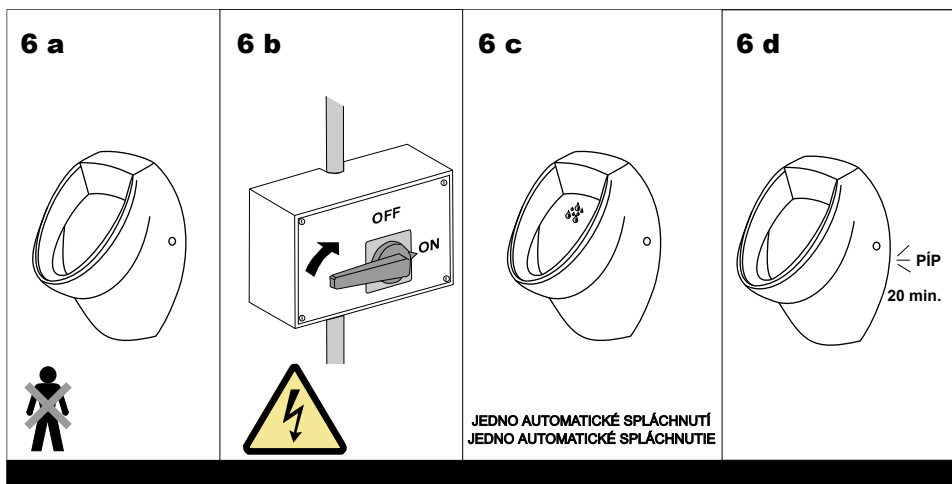

Automatický radarový splachovač pisoáru SLP 53RZ Automatický radarový splachovač pisoára SLP 53RZ

Doporučené příslušenství	
SLD 04	Dálkové ovládání pro nastavování parametrů radarového splachovače

Doporučené príslušenstvo	
SLD 04	Dialkový ovládač pre nastavenie parametrov radarového splachovača

Specifikace dodávky, Špecifikácia dodávky	
SLP 53RZ - APOLLO - Obj. č. 01535	

Servis

Vzhledem k možnosti zanesení ventilu nečistotami z vody je doporučeno provést 1x ročně kontrolu sítka elektromagnetického ventilu, dotažení šroubových spojů a dosadacích ploch konektorů.