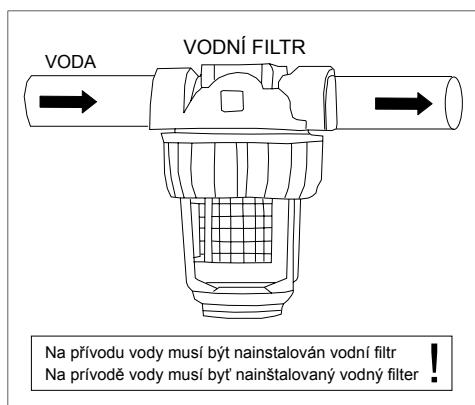

Automatický radarový splachovač pisoáru SLP 53RZ Automatický radarový splachovač pisoára SLP 53RZ

Doporučené příslušenství	
SLD 04	Dálkové ovládání pro nastavování parametrů radarového splachovače

Doporučené príslušenstvo	
SLD 04	Dialkový ovládač pre nastavenie parametrov radarového splachovača

Specifikace dodávky, Špecifikácia dodávky	
SLP 53RZ - APOLLO - Obj. č. 01535	

Servis

Vzhledem k možnosti zanesení ventilu nečistotami z vody je doporučeno provést 1x ročně kontrolu sítka elektromagnetického ventilu, dotažení šroubových spojů a dosadacích ploch konektorů.