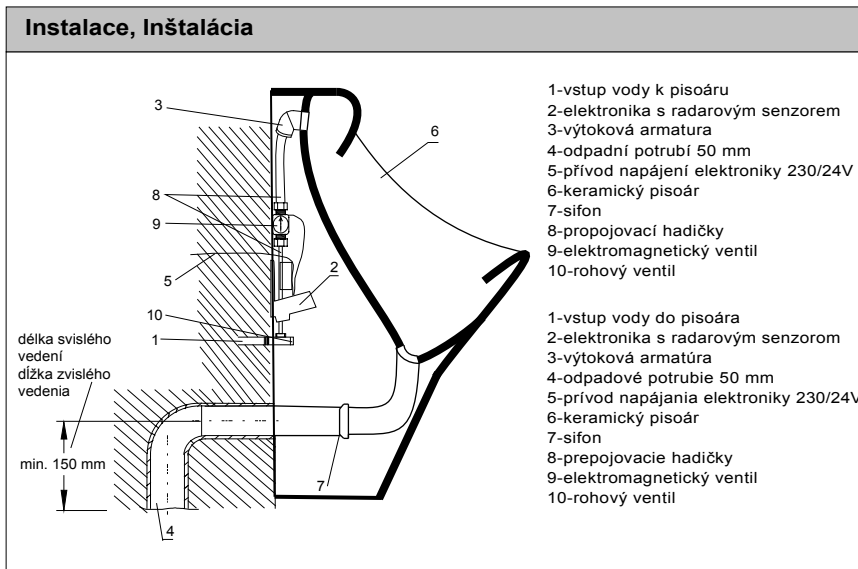

Automatický radarový splachovač pisoáru SLP 53RZ Automatický radarový splachovač pisoára SLP 53RZ