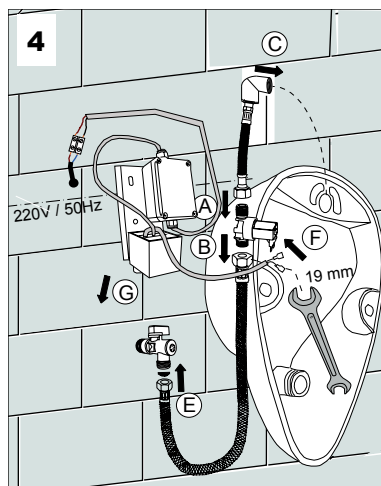

Specifikace dodávky, Špecifikácia dodávky	
SLP 53RZ - APOLLO - Obj. č. 01535	

Servis

Vzhledem k možnosti zanesení ventilu nečistotami z vody je doporučeno provést 1x ročně kontrolu sítka elektromagnetického ventilu, dotažení šroubových spojů a dosadacích ploch konektorů.