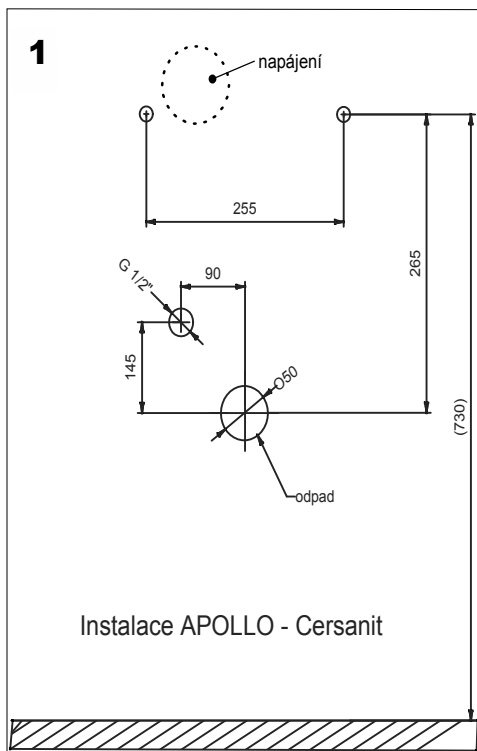

Automatický radarový splachovač pisoáru SLP 53RZ Automatický radarový splachovač pisoára SLP 53RZ

Doporučené příslušenství	
SLD 04	Dálkové ovládání pro nastavování parametrů radarového splachovače

Doporučené príslušenstvo	
SLD 04	Dialkový ovládač pre nastavenie parametrov radarového splachovača

Specifikace dodávky, Špecifikácia dodávky	
SLP 53RZ - APOLLO - Obj. č. 01535	

Servis

Vzhledem k možnosti zanesení ventilu nečistotami z vody je doporučeno provést 1x ročně kontrolu sítka elektromagnetického ventilu, dotažení šroubových spojů a dosadacích ploch konektorů.