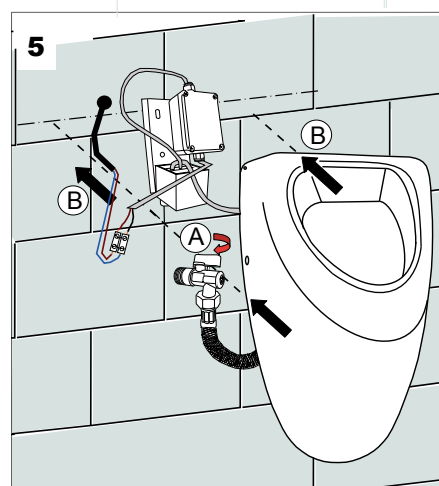

Specifikace dodávky, Špecifikácia dodávky	
SLP 53RZ - APOLLO - Obj. č. 01535	

Servis

Vzhledem k možnosti zanesení ventilu nečistotami z vody je doporučeno provést 1x ročně kontrolu sítka elektromagnetického ventilu, dotažení šroubových spojů a dosadacích ploch konektorů.