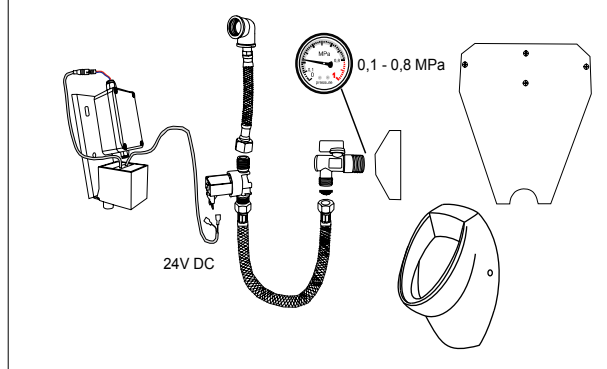

Automatický radarový splachovač pisoáru SLP 53RZ Automatický radarový splachovač pisoára SLP 53RZ

Doporučené příslušenství	
SLD 04	Dálkové ovládání pro nastavování parametrů radarového splachovače

Doporučené príslušenstvo	
SLD 04	Dialkový ovládač pre nastavenie parametrov radarového splachovača

Specifikace dodávky, Špecifikácia dodávky	
SLP 53RZ - APOLLO - Obj. č. 01535	

Servis

Vzhledem k možnosti zanesení ventilu nečistotami z vody je doporučeno provést 1x ročně kontrolu sítka elektromagnetického ventilu, dotažení šroubových spojů a dosadacích ploch konektorů.