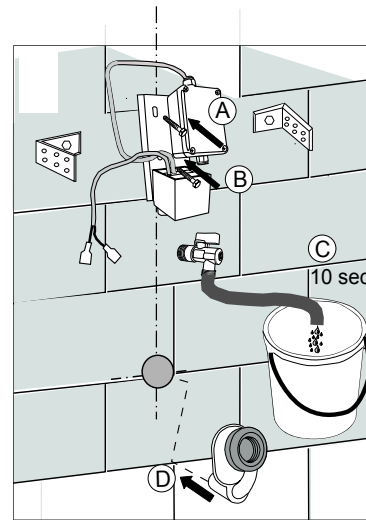

Automatický radarový splachovač pisoáru SLP 53RZ Automatický radarový splachovač pisoára SLP 53RZ

Doporučené příslušenství	
SLD 04	Dálkové ovládání pro nastavování parametrů radarového splachovače

Doporučené príslušenstvo	
SLD 04	Dialkový ovládač pre nastavenie parametrov radarového splachovača

Specifikace dodávky, Špecifikácia dodávky	
SLP 53RZ - APOLLO - Obj. č. 01535	

Servis

Vzhledem k možnosti zanesení ventilu nečistotami z vody je doporučeno provést 1x ročně kontrolu sítka elektromagnetického ventilu, dotažení šroubových spojů a dosadacích ploch konektorů.