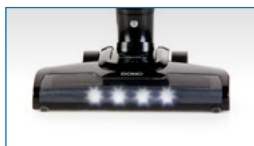

D0221SV TYČOVÝ VYSAVAČ

- Extra silná baterie Li-Ion: 29 V
- Cyklónový moderní systém čištění
- **2 volitelné rychlosti**
- Průhledný zásobník na nečistoty: 1 litr
- Osvětlení podlahové hubice pomocí LED diod
- Potřebný čas nabíjení: 4-5 hodin
  = doba provozu +/- 50 min
- Sklopná rukojeť s kloubem ulehčí skladování
- Balení včetně nabíjecí stanice

VYSAVAČE

OSVĚTLENÍ POMOCÍ
LED DIOD