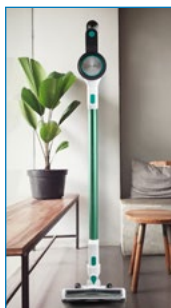

Pack: 33 x 13 x 74 cm | 5411397158383 | Volt 21,6 | 3,8 kg | 1