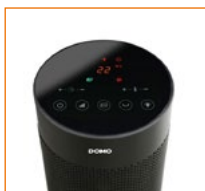

2
VÝKONY

KERAMICKÉ

TOPENÍ

Pack: 46 x 28,5 x 40,5 cm | 5411397155627 | Watt 2000 | 6,2 kg | 1

D07345H

TEPLOVZDUŠNÝ VENTILÁTOR S IMITACÍ OHNĚ

- Sloupové topení s keramickým tělesem
- 2 ventilátory o průměru 9 cm
- Nastavení výkonu topení ve 2 stupních (1300 W a 2000 W)
- Režim ECO: udržuje teplotu mezi 18 až 22 °C
- Projekce imitace hořícího krbu - lze zapnout samostatně bez topení
- **Nastavitelný digitální termostat** od 15 °C do 35 °C
- **Nastavitelný digitální časovač** od 1 do 24 hodin
- Možnost zapnutí automatickou oscilací (otáčení do stran)
- Dálkové ovládání
- Automatické dochlazení 10 s po vypnutí
- **Výška přístroje:** 83 cm