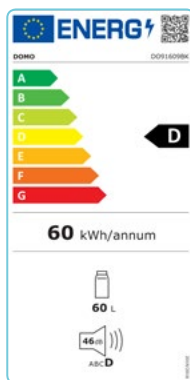

Pack: 50 x 50 x 69 cm | 5411397165923 | 0,6 A | t.b.a. | 1