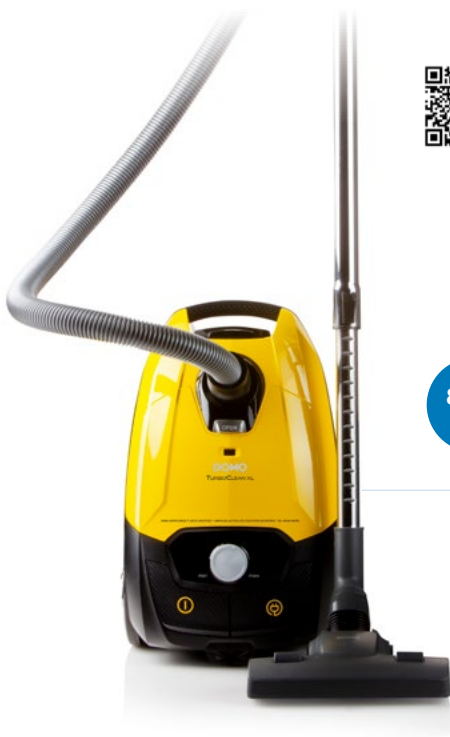

D07294S SÁČKOVÝ VYSAVAČ – H13

- Objem prachového sáčku: 5 litrů
- Kovová teleskopická trubice: 94 cm
- Vysoce účinná filtrace **HEPA H13**
- Přívodní kabel: 7 m = akční rádius 10 m
- **Výkonný motor s tichým chodem:** 73 dB
- **Plynulá elektronická regulace** sacího výkonu
- Příslušenství uschováno v těle vysavače
- Příkon: 800 W

800
W

V BALENÍ