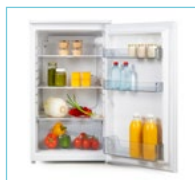

134 L

D091125

LEDNICE – MANUÁL – 126 L

126 L

Pack: 55,5 x 57,5 x 85 cm | Watt 80 | 31 kg | 1

NEJPRODÁVANĚJŠÍ MODELY MRAZÁKŮ

CHLAZENÍ

DO91102F