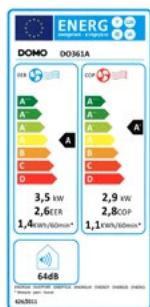

Pack: 52 x 46,5 x 87,5 cm | 5411397144232 | Watt 1530 | 37 kg | 1