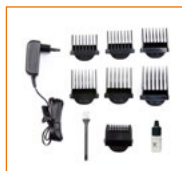

Pack: 25 x 25 x 35,9 cm | 5411397135063 | Watt 25 | 3 kg | 4

D01091TD ZASTŘIHOVAČ VLASŮ I VOUSŮ

- Nabíjecí souprava pro zastřihávání vlasů a vousů
- Velmi tichý DC motor v kombinaci s Li-ion baterií s kapacitou 1200 mAh
- **Aktivní čas využitelnosti na 1 nabití = 60 minut**
- Digitální displej zobrazuje zbývající čas použití (v minutách)
- Rychlé dobíjení - plný kapacita se dobije za 1 hod
- Stříhací hlava s titanovým povrchem a keramickým pohyblivým ostřím
- Keramická čepel s jemným nastavením délky stříhu v 5 stupních (od 0,5 do 2,5 mm)
- **V balení: 6 nástavců + 1 nástavec na prostřih (efilační)**