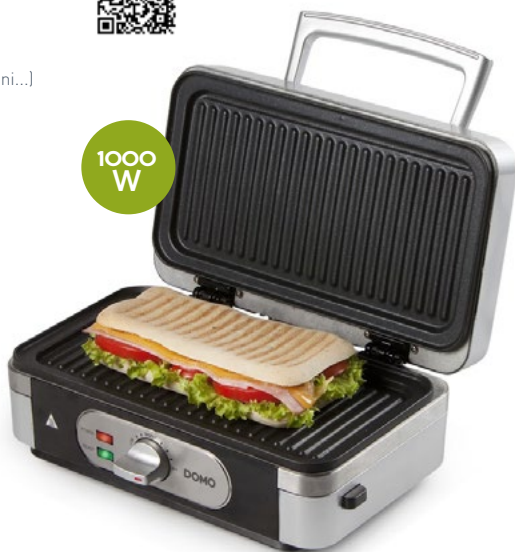

D09136C

SENDVIČOVAČ 3v1

(sendvičovač, gril, vaflovač)

- 3 sady pečících desek: pro přípravu 2 sendvičů ; pro přípravu 2 ks vafelí ; na grilování (masa, ryb, panini...)
- Pečící plochy z nepřilnavého materiálu
- Nastavení teploty pro různé druhy pečení
- Světelná indikace zapnutí/vynutí a dosažení provozní teploty
- Funkce automatického vypnutí

3 TYPY DESEK PRO
UNIVERZÁLNÍ POUŽITÍ