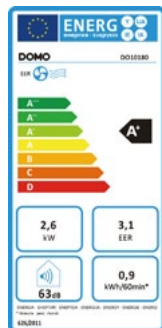

Pack: 48 x 41 x 87 cm | 5411397164797 | Watt 1020 | 35 kg | 1