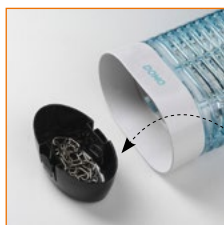

1500
V

UV ZÁŘIVKA
11 W

ŘETÍZEK
NA ZAVĚŠENÍ

HUBIČE HMYZU

Pack: 12 x 19 x 39 cm | 5411397007162 | Watt 11 | 1,85 kg | 10

KX012

ELEKTRICKÝ HUBIČ HMYZU

- Svítící UV lampa (2x10 W) láká hmyz
- Bez potřeby chemických přísad
- V balení je řetízek na zavěšení
- Kovová mřížka uvnitř přístroje: 2500 V
- **Odnímatelná spodní část se lehce čistí**
- Tichý a bezpečný provoz