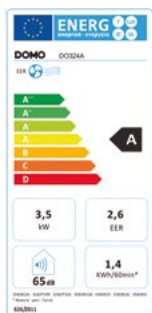

ČASOVAČ

ECO
FRIENDLY

12000
BTU

MOBILNÍ KLIMATIZACE

Pack: 44,5 x 51 x 87,5 cm | 5411397012098 | Watt 1350 | 40 kg | 1

D0361A MOBILNÍ KLIMATIZACE 2v1 12000 BTU s TOPENÍM

- Ideální pro místnosti o ploše 40-45m²
- **Výkon chlazení: 12000 BTU (3,5 kW)**
- Faktor chlazení EER*: 2,6
- **Výkon topení: 10000 BTU (2,9 kW)**
- Faktor topení COP: 2,8
- Časovač až na 24 hodin + dálkové ovládání
- Hlučnost: jen 64 dB
- Ekologické chladivo: R290