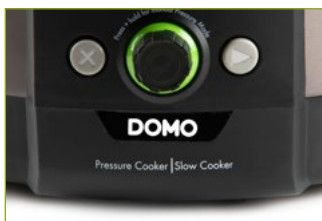

Pack: 36 x 36 x 42 cm | 5411397163493 | Watt 1000 | 7,2 kg | 1