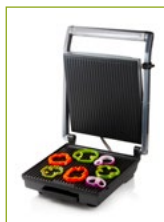

VYJÍMATELNÉ
GRILOVACÍ DESKY

Pack: 40,8 x 18,5 x 36,6 cm | 5411397148780 | Watt 1800-2100 | 6 kg | 2

2000
W

230°C

D09225G KONTAKTNÍ GRIL – NEREZ

- Multifunkční stolní gril – broušená nerez
- **Plovoucí žebrované desky: 29,5 x 26,5 cm**
- **Plynule nastavitelný termostat až do 230 °C**
- Nepřilnavá povrchová úprava desek
- Nádobka na zachycení přebytkého tuku
- Tepelně odizolovaná rukojeť
- Příkon: 2000 W