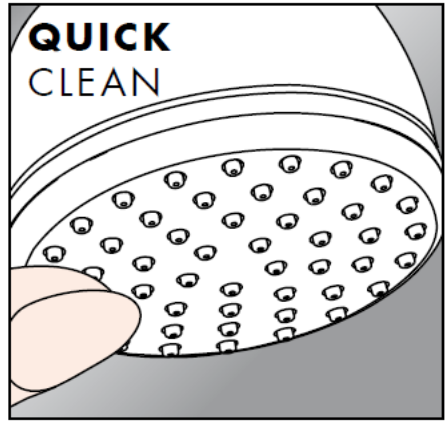

## Nettoyage

La pomme de douche est équipée de QuickClean, le système anticalcaire manuel. Les dépôts de calcaire s'enlèvent en frottant avec un doigt ou avec une éponge sur les ouvertures de jets élastiques.