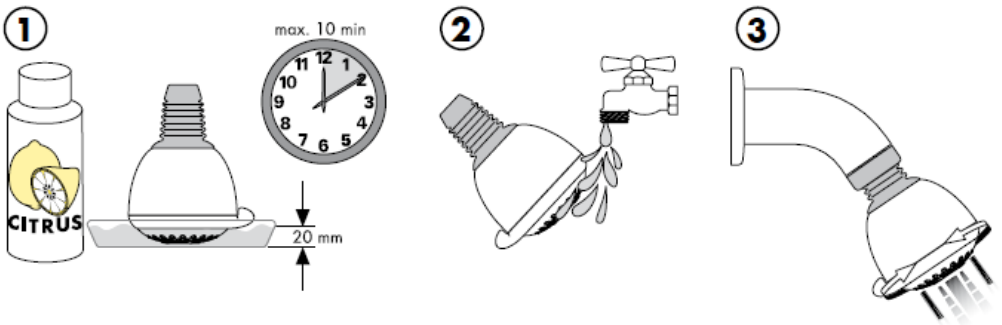

## Puhdistus

QuickClean –käsitoiminen kalkinpoistojärjestelmä on helppo käyttää: hiero sormella ja vedentulo on taas esteetön.

**hansgrohe**