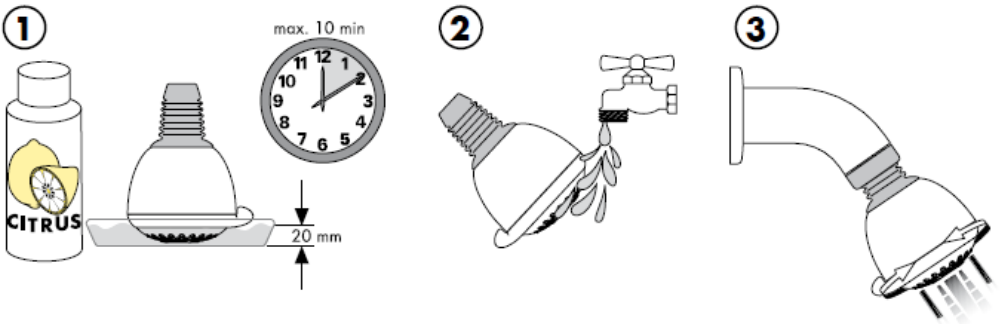

## Čištění

Čistiaca funkcia QuickClean, stačí na jednoduché odstránenie vodného kameňa prstami z trysiek kotúča tvarujúceho prúd vody.

**hansgrohe**