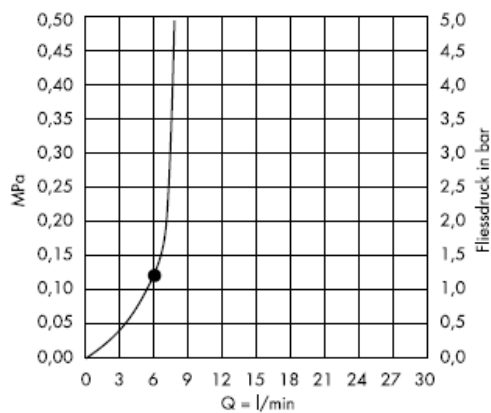

Croma 1jet 28492003