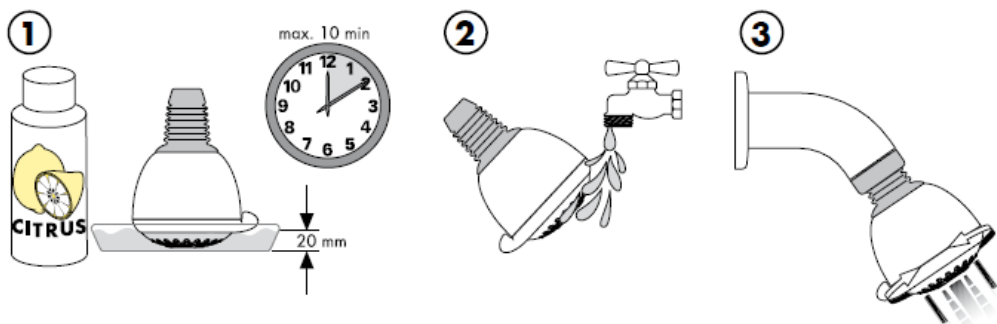

Очистка

система QuickClean позволяет удалять известковые отложения, достаточно провести по эластичной поверхности аэратора пальцем, как известковые отложения будут удалены.

hansgrohe

Hansgrohe · Postfach 1145 · D-77761 Schiltach · Telefon +49 (0) 78 36/51-1282 · Telefax +49 (0) 7836/511440
E-Mail: info@hansgrohe.com · Internet: www.hansgrohe.com

03/2008
9_088776_04
Русский