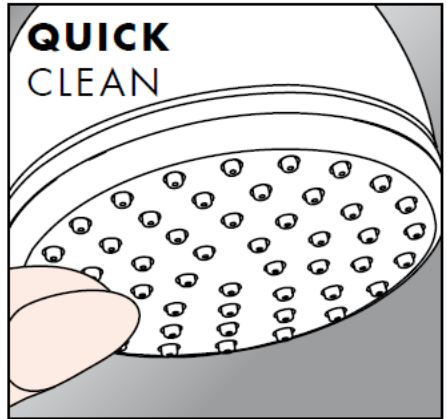

## Pastrimi

Me QuickCleanit®, funksionin manual të pastrimit mund të hiqen mbetjet gëlqerore me fërkim të thjeshtë nga formuesit e currilit.

**hansgrohe**