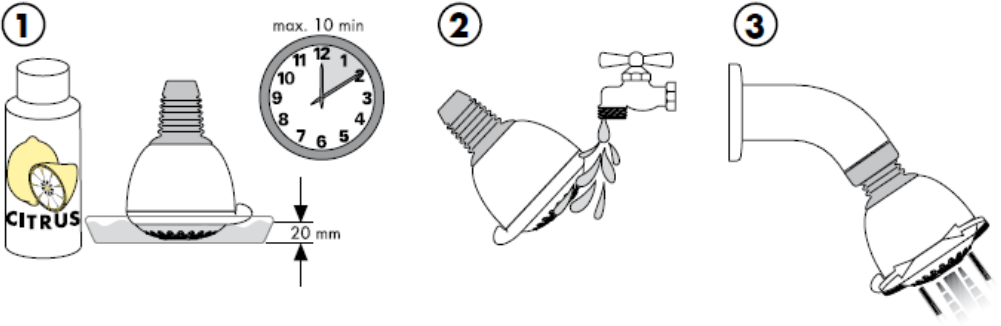

### Croma Ijet 28492003

من • الوظيفة مضمونة.

وباستخدام برنامج التنظيف "QuickClean" الذي يتميز بخاصية التنظيف الآلي، يمكن تنظيف وحدات دفع المياه من الجير عن طريق حكها برفق.