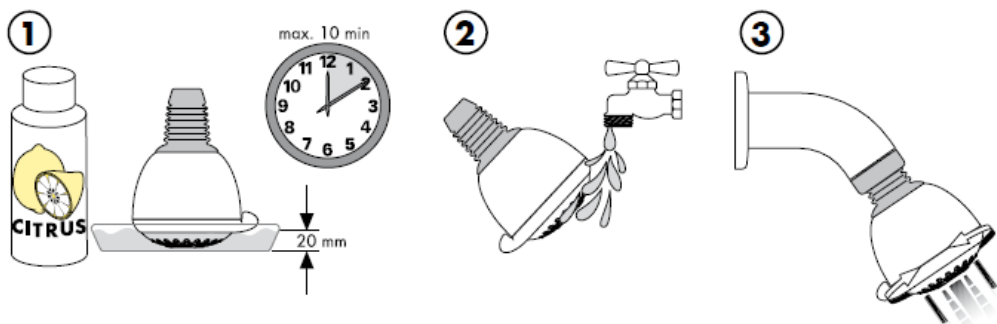

Почистване

С QuickClean, ръчната функция за почистване, приспособленията за оформяне на струята могат да се почистват от варовика с просто разтъркване.

hansgrohe

Hansgrohe · Postfach 1145 · D-77761 Schiltach · Telefon +49 (0) 78 36/51-1282 · Telefax +49 (0) 7836/511440
E-Mail: info@hansgrohe.com · Internet: www.hansgrohe.com

03/2008
9_088776_04
БЪЛГАРСКИ