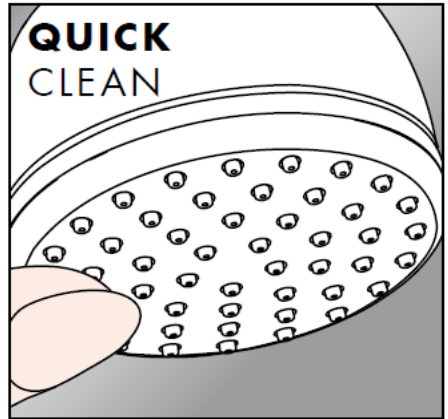

## Puhdistus

QuickClean –käsitoiminen kalkinpoistojärjestelmä on helppo käyttää: hiero sormella ja vedentulo on taas esteetön.

**hansgrohe**