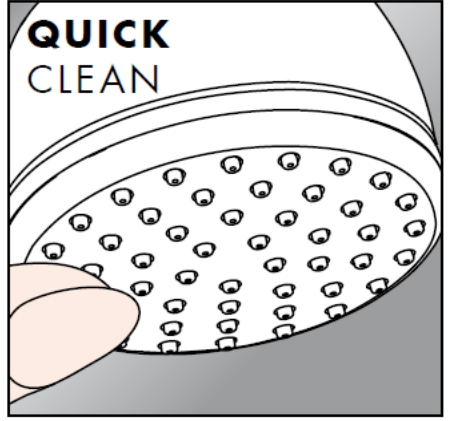

### Croma Ijet 28492003

من • الوظيفة مضمونة.

وباستخدام برنامج التنظيف "QuickClean" الذي يتميز بخاصية التنظيف الآلي، يمكن تنظيف وحدات دفع المياه من الجير عن طريق حكها برفق.