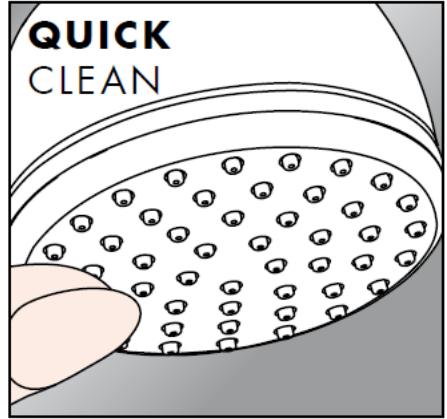

## Čištění

Čistiaca funkcia QuickClean, stačí na jednoduché odstránenie vodného kameňa prstami z trysiek kotúča tvarujúceho prúd vody.

**hansgrohe**