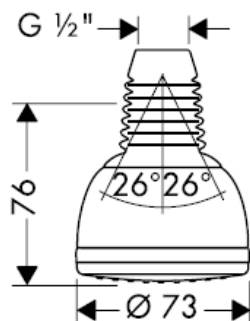

# 组装说明

**Croma 3jet / Croma 2jet**  
28443XX0 / 28448XX0  
28443003 / 28448003

**Croma 1jet**  
28492000  
28492003

**hansgrohe**

**Croma 3jet** 28443XX0 / 28443003

**Croma 2jet** 28448XX0 / 28448003

**Croma 1jet** 28492000 / 28492003