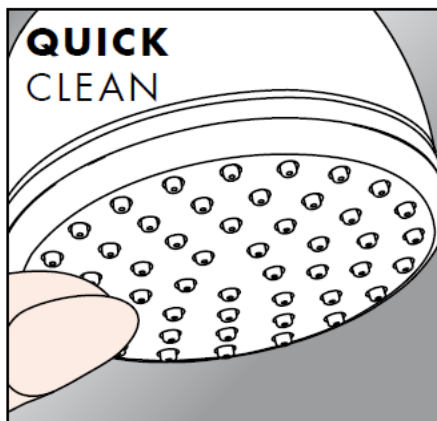

Очистка

система QuickClean позволяет удалять известковые отложения, достаточно провести по эластичной поверхности аэратора пальцем, как известковые отложения будут удалены.

hansgrohe

Hansgrohe · Postfach 1145 · D-77761 Schiltach · Telefon +49 (0) 78 36/51-1282 · Telefax +49 (0) 7836/511440
E-Mail: info@hansgrohe.com · Internet: www.hansgrohe.com

03/2008
9_088776_04
Русский