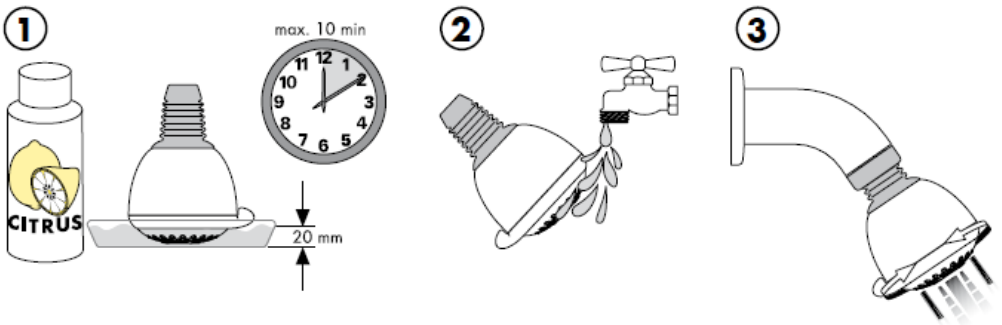

## Čištění

S ruční čisticí funkcí QuickClean stačí jednoduché odstranění vodního kamene prsty z trysek kotouče tvarujícího proud vody.

**hansgrohe**