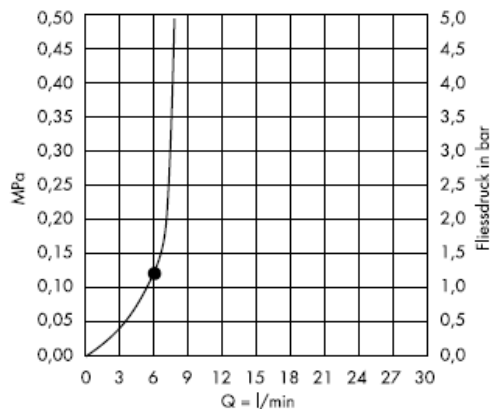

Croma 1jet 28492003