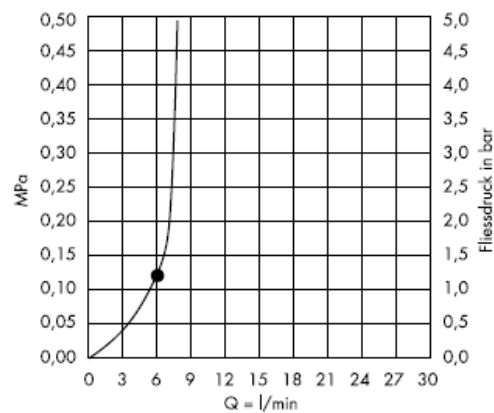

Croma 1jet 28492003