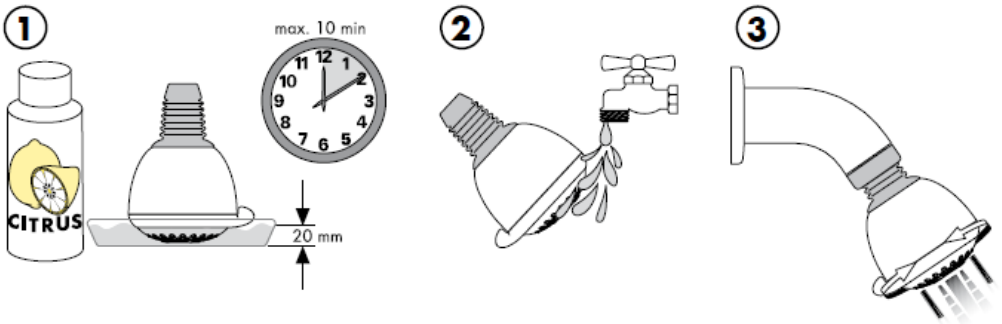

Tīrīšana

QuickClean attīrīšanas funkcija - strūkļas kanāliņi vienkāršas manuālas berzes rezultātā tiek attīrīti no kaļķa.

hansgrohe

Hansgrohe · Postfach 1145 · D-77761 Schiltach · Telefon +49 (0) 78 36/51-1282 · Telefax +49 (0) 7836/511440
E-Mail: info@hansgrohe.com · Internet: www.hansgrohe.com

03/2008
9_08976_04
Latviski