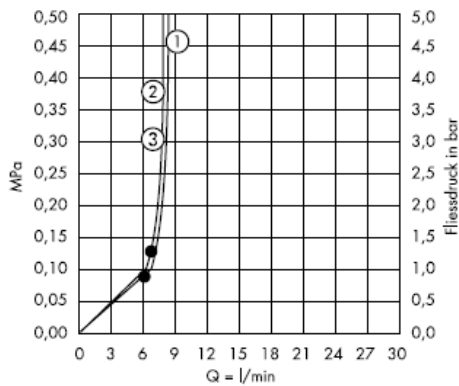

Croma 3jet 28443003