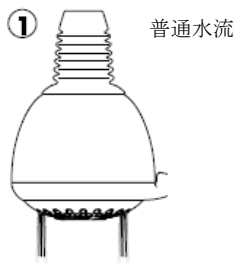

从•开始，正常功能得以保证。