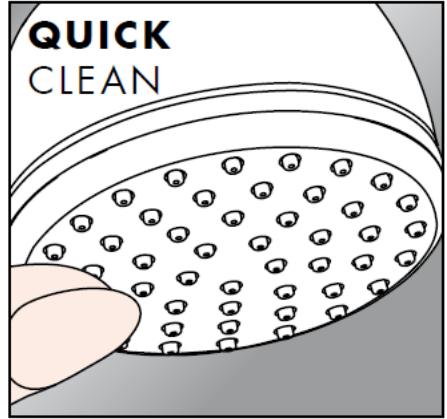

Καθαρισμός

Με QuickClean, τη λειτουργία καθαρισμού με το χέρι, μπορούν να απομακρυνθούν με απλό τρίψιμο τα άλατα από τα κανάλία του καταιονιστήρα.

hansgrohe

Hansgrohe · Postfach 1145 · D-77761 Schiltach · Telefon +49 (0) 78 36/51-1282 · Telefax +49 (0) 7836/511440
E-Mail: info@hansgrohe.com · Internet: www.hansgrohe.com

03/2008
9_08876_04
Ελληνικά