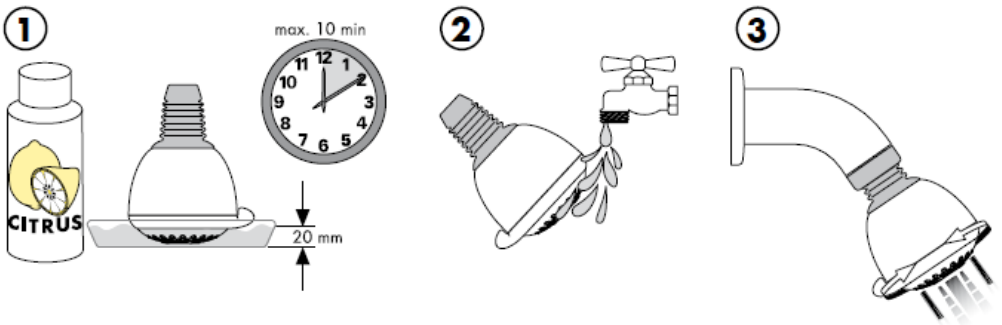

## Puhastamine

Käsitsi puhastamise funktsiooni QuickClean puhul on vajalik vaid kerge ülehõõrumine, eemaldamaks dušikanalitest kattakivi.

**hansgrohe**