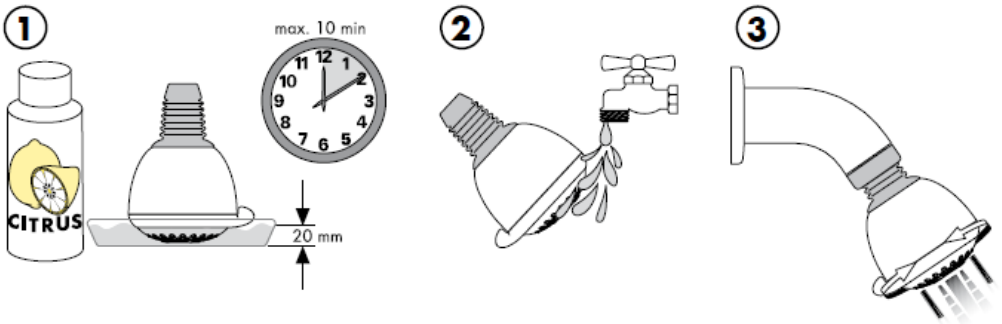

## Nettoyage

La pomme de douche est équipée de QuickClean, le système anticalcaire manuel. Les dépôts de calcaire s'enlèvent en frottant avec un doigt ou avec une éponge sur les ouvertures de jets élastiques.