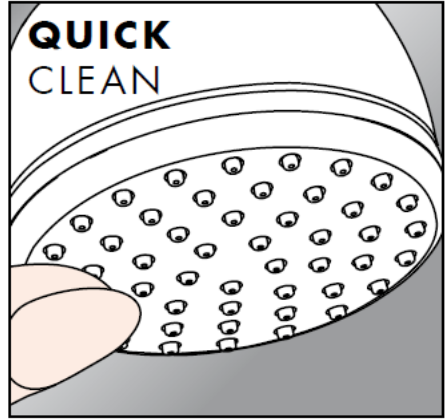

Tīrīšana

QuickClean attīrīšanas funkcija - strūkļas kanāliņi vienkāršas manuālas berzes rezultātā tiek attīrīti no kaļķa.

hansgrohe

Hansgrohe · Postfach 1145 · D-77761 Schiltach · Telefon +49 (0) 78 36/51-1282 · Telefax +49 (0) 7836/511440
E-Mail: info@hansgrohe.com · Internet: www.hansgrohe.com

03/2008
9_08976_04
Latviski