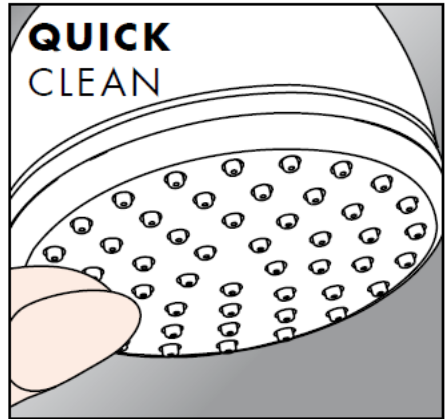

Čiščenje

Z QuickClean, ročno čistilno funkcijo, lahko s šob očistimo vodni kamen tako, da šobe enostavno podrgnemo.

hansgrohe

Hansgrohe · Postfach 1145 · D-77761 Schiltach · Telefon +49 (0) 78 36/51-1282 · Telefax +49 (0) 7836/511440
E-Mail: info@hansgrohe.com · Internet: www.hansgrohe.com

03/2008
9_08976_04
Slovenski