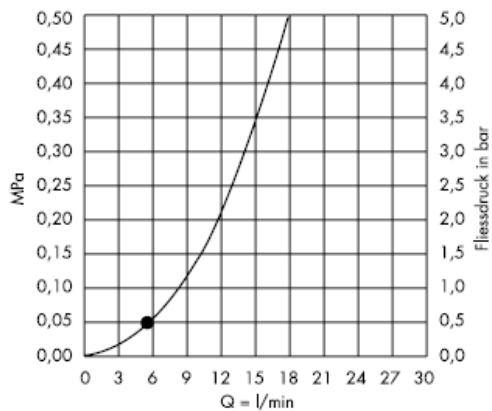

Croma 1jet 28492000