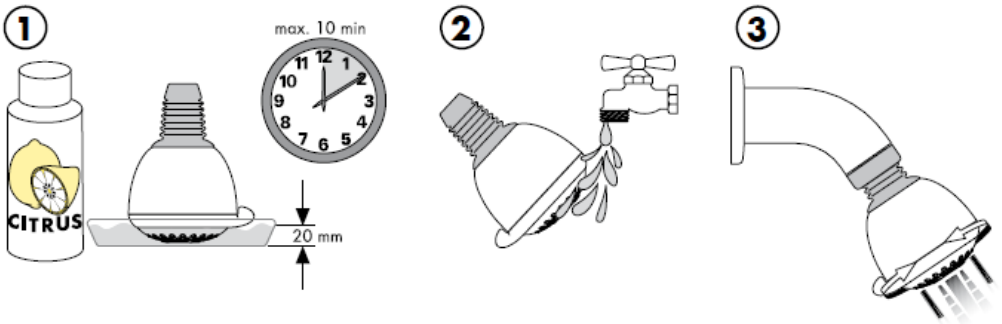

## Pulitura

Con QuickClean, la funzione anticalcare manuale, i diffusori del getto possono essere liberati da calcare con un semplice strofinamento.

**hansgrohe**