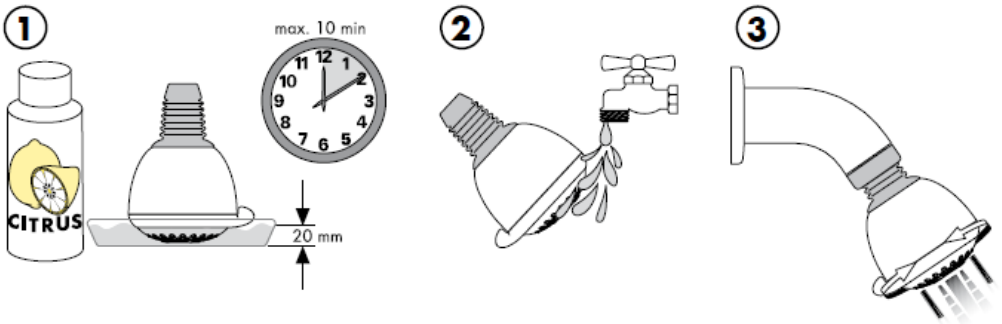

Καθαρισμός

Με QuickClean, τη λειτουργία καθαρισμού με το χέρι, μπορούν να απομακρυνθούν με απλό τρίψιμο τα άλατα από τα κανάλία του καταιονιστήρα.

hansgrohe

Hansgrohe · Postfach 1145 · D-77761 Schiltach · Telefon +49 (0) 78 36/51-1282 · Telefax +49 (0) 7836/511440
E-Mail: info@hansgrohe.com · Internet: www.hansgrohe.com

03/2008
9_08876_04
Ελληνικά