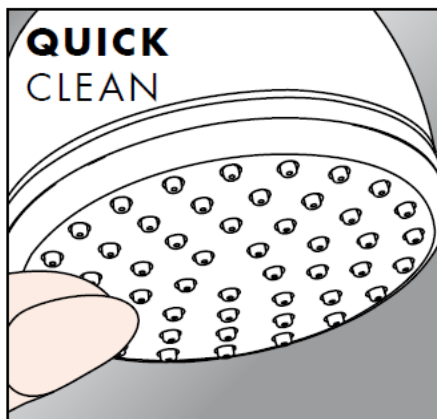

Почистване

С QuickClean, ръчната функция за почистване, приспособленията за оформяне на струята могат да се почистват от варовика с просто разтъркване.

hansgrohe

Hansgrohe · Postfach 1145 · D-77761 Schiltach · Telefon +49 (0) 78 36/51-1282 · Telefax +49 (0) 7836/511440
E-Mail: info@hansgrohe.com · Internet: www.hansgrohe.com

03/2008
9_088776_04
БЪЛГАРСКИ