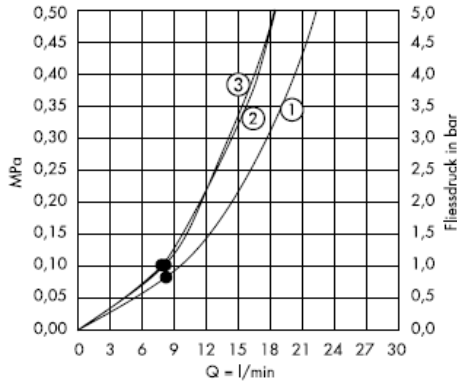

Croma 3jet 28443XX0