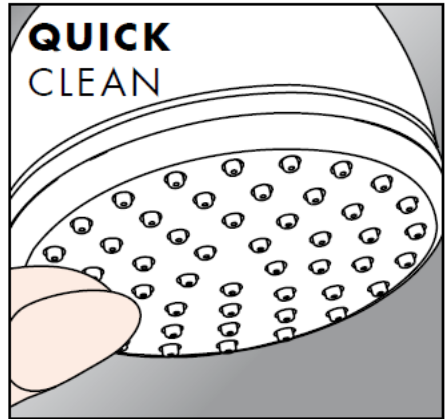

## Čištění

S ruční čisticí funkcí QuickClean stačí jednoduché odstranění vodního kamene prsty z trysek kotouče tvarujícího proud vody.

**hansgrohe**