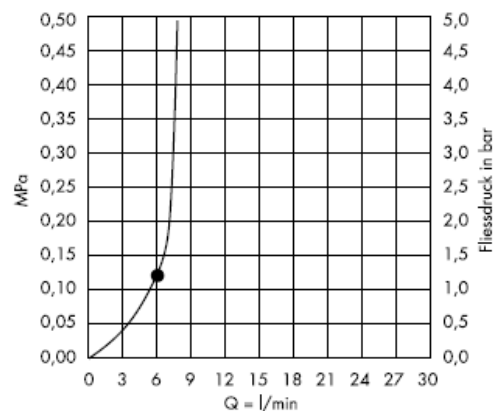

Croma 1jet 28492003

Αυτή η λειτουργία διασφαλίζεται από το σημείο κι έπειτα