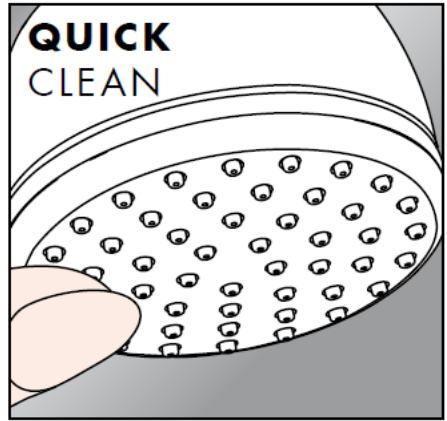

## Reinigen

Met QuickClean, de handmatige reinigingsfunctie, kunnen de straalopeningen door het met de hand wegwrijven van kalk, gereinigd worden.

**hansgrohe**