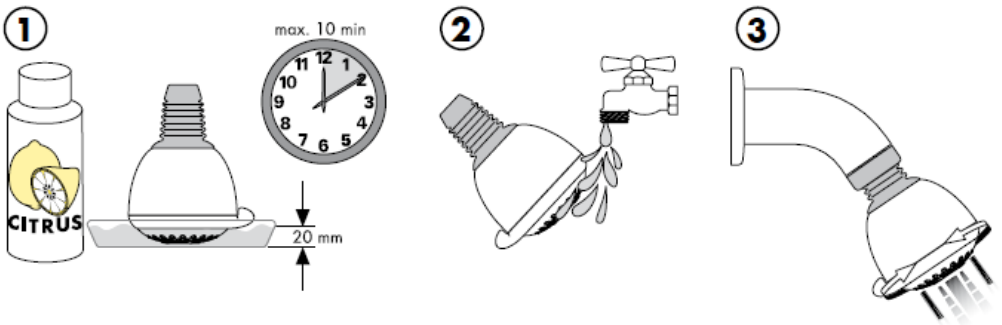

## Pastrimi

Me QuickCleanit®, funksionin manual të pastrimit mund të hiqen mbetjet gëlqerore me fërkim të thjeshtë nga formuesit e currilit.

**hansgrohe**