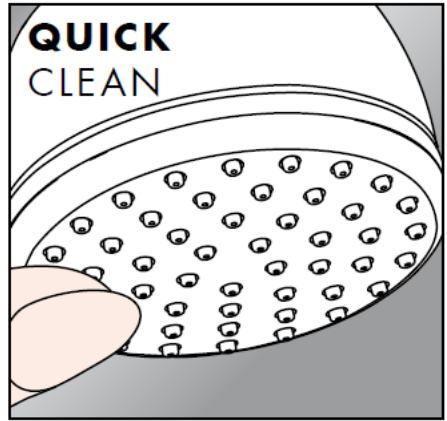

## Pulitura

Con QuickClean, la funzione anticalcare manuale, i diffusori del getto possono essere liberati da calcare con un semplice strofinamento.

**hansgrohe**