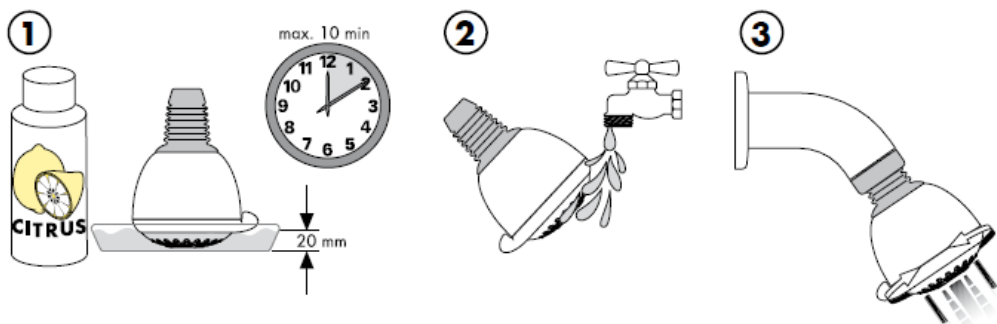

Czyszczenie

Funkcja QuickClean wymaga jedynie delikatnego potarcia dłońią, aby usunąć ewentualne osady kamienia wapiennego.

hansgrohe

Hansgrohe · Postfach 1145 · D-77761 Schiltach · Telefon +49 (0) 78 36/51-1282 · Telefax +49 (0) 7836/511440
E-Mail: info@hansgrohe.com · Internet: www.hansgrohe.com

03/2008
9.08976.04
Polski