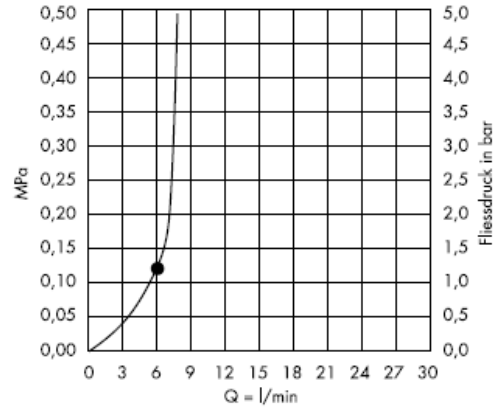

Croma Ijet 28492003

من • الوظيفة مضمونة.