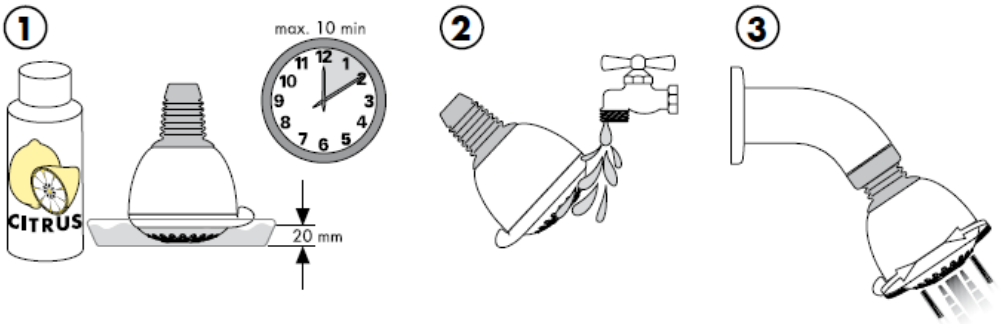

Croma 1jet 28492003

Montage

Nettoyage

La pomme de douche est équipée de QuickClean, le système anticalcaire manuel. Les dépôts de calcaire s'enlèvent en frottant avec un doigt ou avec une éponge sur les ouvertures de jets élastiques.