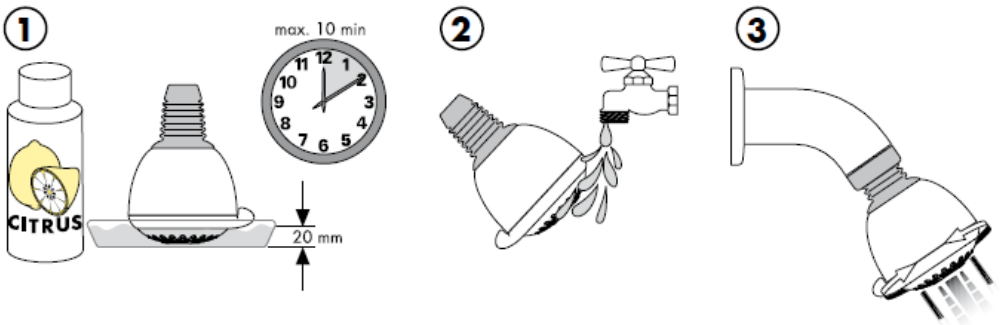

Alates • on funktsioneerimine garanteeritud

Croma Ijet 28492003

Puhastamine

Käsitsi puhastamise funktsiooni QuickClean puhul on vajalik vaid kerge ülehõõrumine, eemaldamaks dušikanalitest kattakivi.

hansgrohe