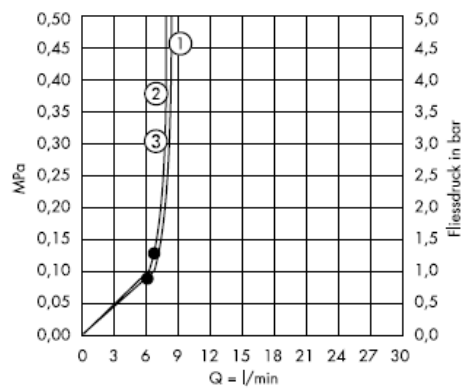

Croma 3jet 28443003