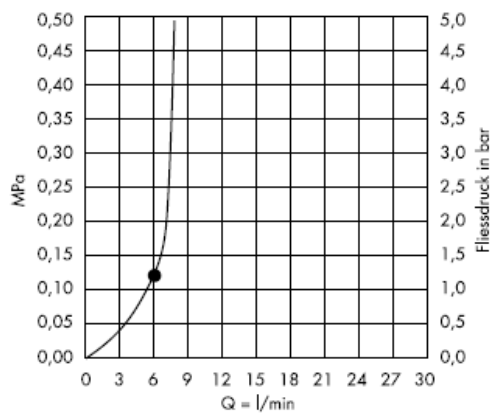

Croma 1jet 28492003

Normale douchestraal