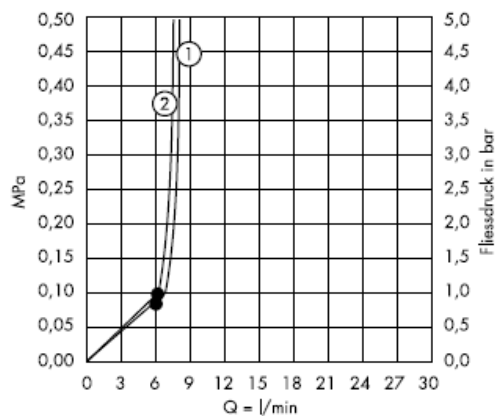

Croma 2jet 28448003