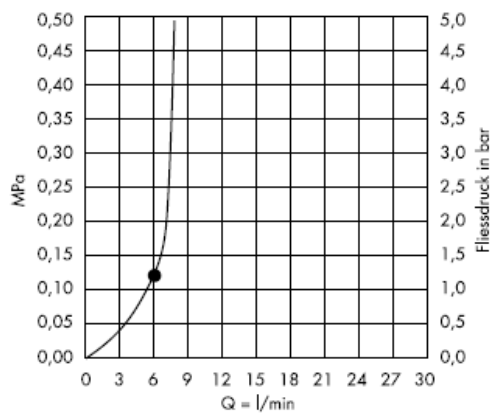

Croma 2jet 28448XX0

Dal • si garantisce la funzionalità.

Croma 2jet 28448003

① Getto normale a pioggia

② Getto turbo

Croma 1jet 28492000

Dal • si garantisce la funzionalità.

Croma 1jet 28492003