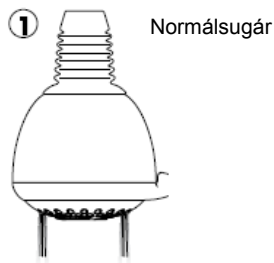

A • -től működik az adott funkció.