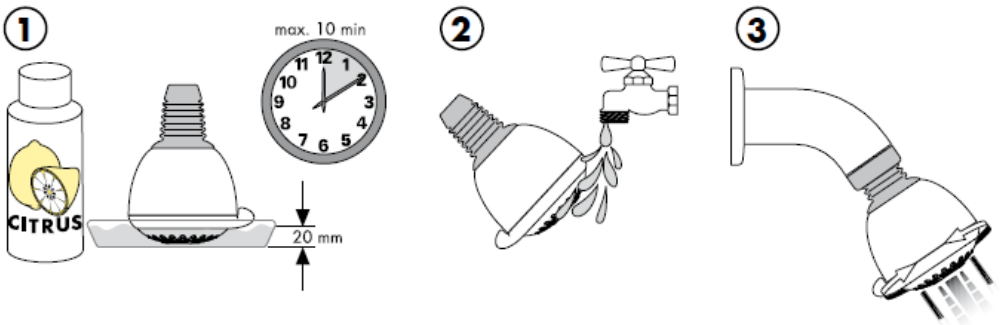

Ab • ist die Funktion gewährleistet.

Montage

Reinigung

Mit QuickClean, der manuellen Reinigungsfunktion können die Strahlformer durch einfaches rubbeln vom Kalk befreit werden.

hansgrohe

Instructions de montage