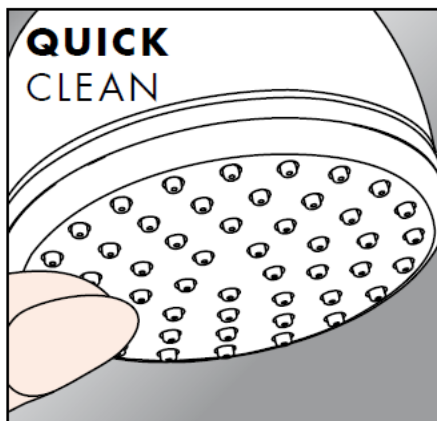

Croma 1jet 28492000

Croma 1jet 28492003

- A partir deste ponto inicia-se o funcionamento correcto.

operação normal

Montagem

Limpeza

O sistema de limpeza QuickClean requer apenas uma ligeira passagem com a mão para remover os depósitos de calcário do emulsor.