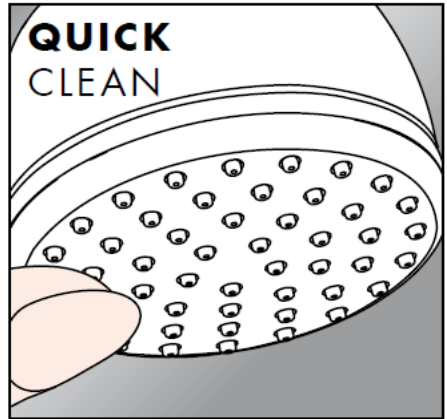

Čistiaca funkcia QuickClean, stačí na jednoduché odstránenie vodného kameňa prstami z trysiek kotúča tvarujúceho prúd vody.

hansgrohe

组装说明

Croma 3jet / Croma 2jet
28443XX0 / 28448XX0
28443003 / 28448003

Croma 1jet
28492000
28492003