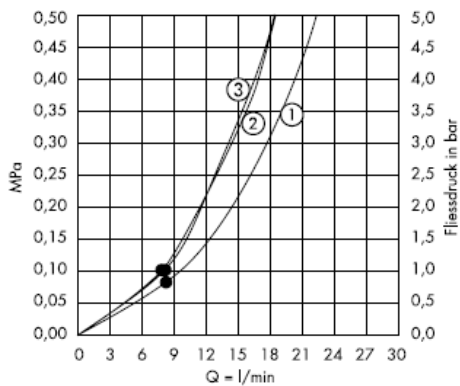

Croma 3jet 28443XX0