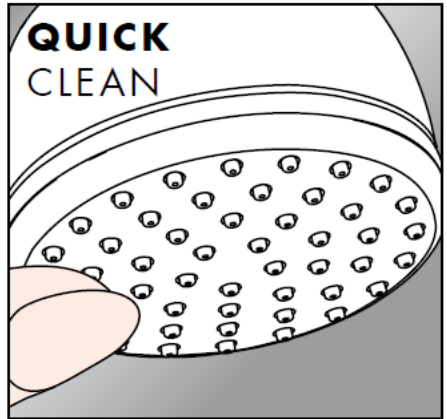

Croma 1jet 28492003

Normaalisuihku

Puhdistus

QuickClean –käsitoiminen kalkinpoistojärjestelmä on helppo käyttää: hiero sormella ja vedentulo on taas esteetön.

hansgrohe

Monteringsanvisning

Croma 3jet / Croma 2jet
28443XX0 / 28448XX0
28443003 / 28448003