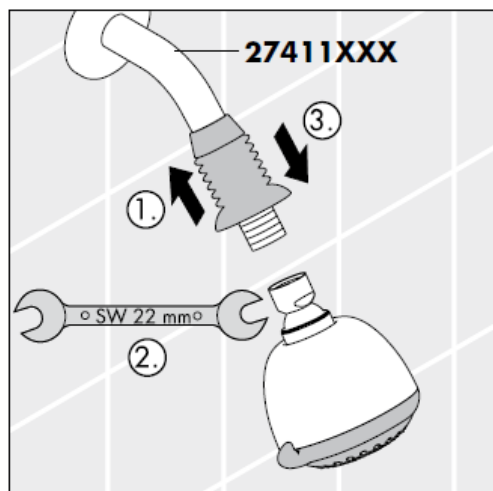

Chorro de lluvia

Montaje

Limpiar

QuickClean, la función de limpieza manual, permite quitar la cal simplemente frotando los ejectores.

hansgrohe

Handleiding

Croma 3jet / Croma 2jet
28443XX0 / 28448XX0
28443003 / 28448003