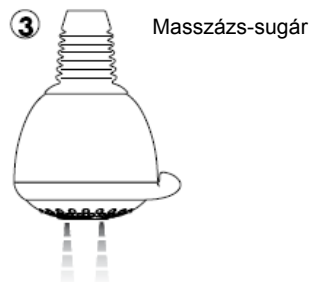

A • -től működik az adott funkció.