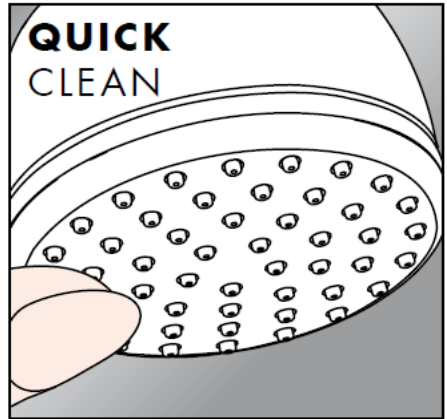

Croma 1jet 28492003

Normální proud

Čištění

S ruční čisticí funkcí QuickClean stačí jednoduché odstranění vodního kamene prsty z trysek kotouče tvarujícího proud vody.

hansgrohe

Montážny návod

Croma 3jet / Croma 2jet
28443XX0 / 28448XX0
28443003 / 28448003