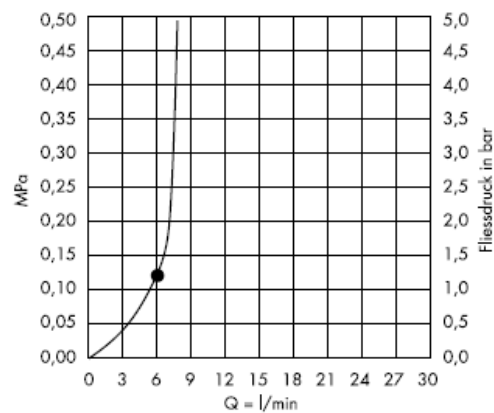

Alates • on funktsioneerimine garanteeritud

Croma Ijet 28492003

Puhastamine

Käsitsi puhastamise funktsiooni QuickClean puhul on vajalik vaid kerge ülehõõrumine, eemaldamaks dušikanalitest kattakivi.

hansgrohe