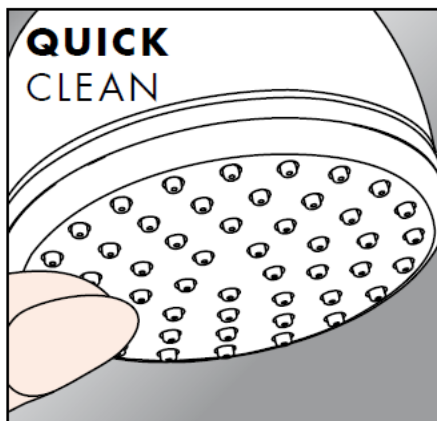

Croma 1jet 28492003

Strumień normalny

Czyszczenie

Funkcja QuickClean wymaga jedynie delikatnego potarcia dłońią, aby usunąć ewentualne osady kamienia wapiennego.

hansgrohe

Hansgrohe · Postfach 1145 · D-77761 Schiltach · Telefon +49 (0) 78 36/51-1282 · Telefax +49 (0) 7836/511440
E-Mail: info@hansgrohe.com · Internet: www.hansgrohe.com