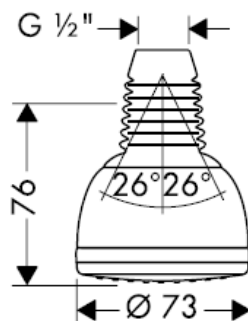

Croma 1jet 28492000 / 28492003