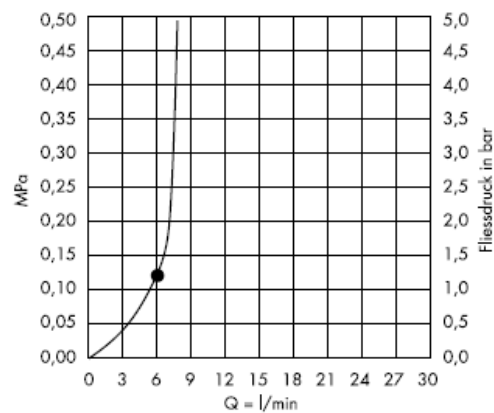

Croma 1jet 28492003

Normální proud

Čištění

S ruční čisticí funkcí QuickClean stačí jednoduché odstranění vodního kamene prsty z trysek kotouče tvarujícího proud vody.

hansgrohe

Montážny návod

Croma 3jet / Croma 2jet
28443XX0 / 28448XX0
28443003 / 28448003