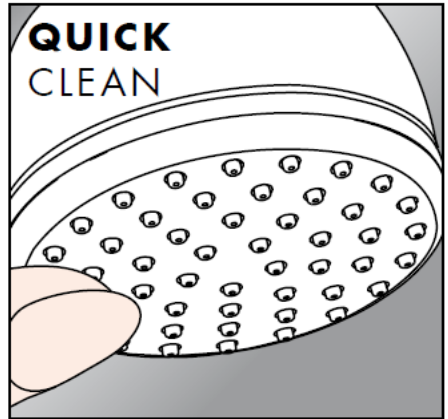

Ab • ist die Funktion gewährleistet.

Montage

Reinigung

Mit QuickClean, der manuellen Reinigungsfunktion können die Strahlformer durch einfaches rubbeln vom Kalk befreit werden.

hansgrohe

Instructions de montage