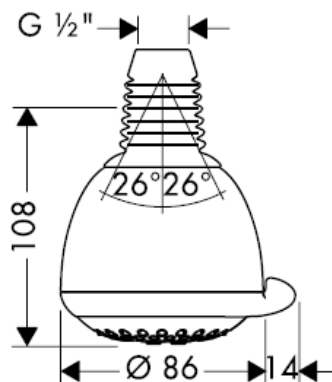

Croma 2jet 28448XX0 / 28448003