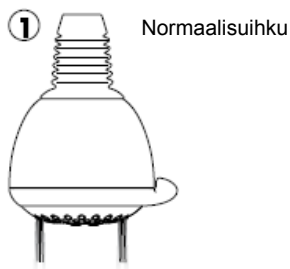

Croma 2jet 28448003