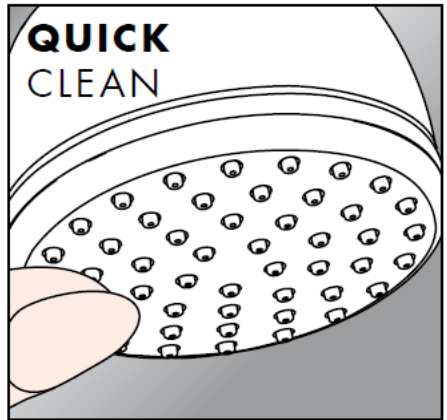

F.o.m. • er funksjonen garantert

Croma 1jet 28492003

Rengjøring

Med Quiclean, den manuelle rengjøringsfunksjonen, kan stråleformere renses for kalk ved hjelp av enkel gnikking.

hansgrohe

РЪКОВОДСТВО ЗА МОНТАЖ