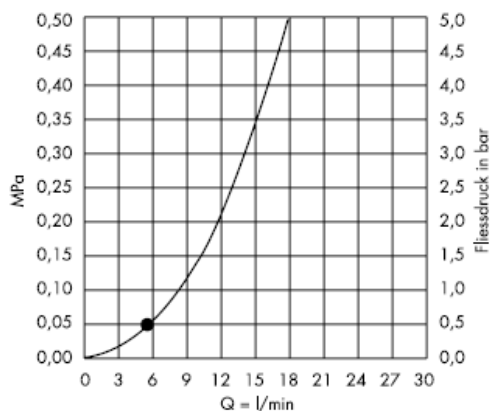

Croma 1jet 28492000