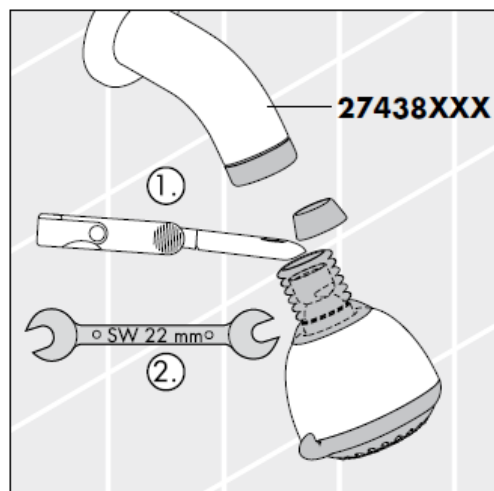

Croma 2jet 28448003

从•开始，正常功能得以保证。

Croma 1jet 28492000

从•开始，正常功能得以保证。

Croma 1jet 28492003

清洗

有了QuickClean，手工清洁功能，要去除喷头上的水垢，只需简单地搓除即可。

hansgrohe