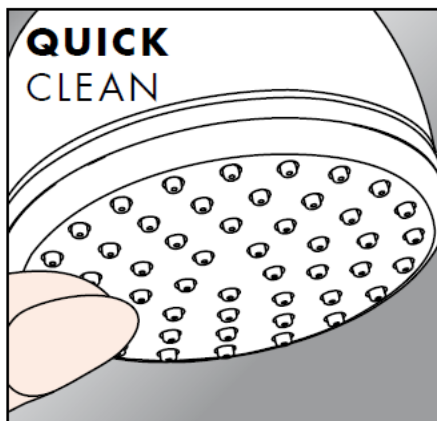

Chorro de lluvia

Montaje

Limpiar

QuickClean, la función de limpieza manual, permite quitar la cal simplemente frotando los ejectores.

hansgrohe

Handleiding

Croma 3jet / Croma 2jet
28443XX0 / 28448XX0
28443003 / 28448003