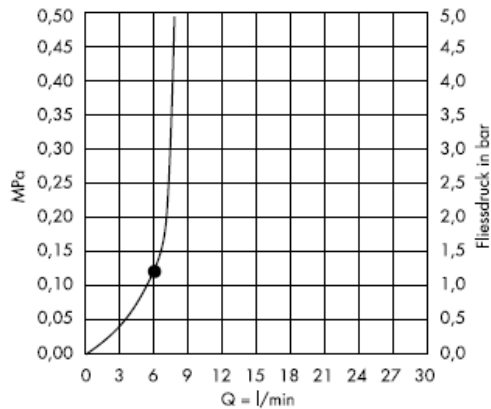

Croma 1jet 28492003