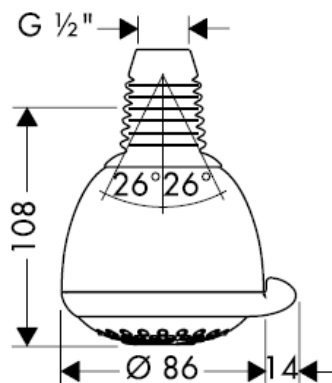

03/2008
9.08976.04
Polski

Montážní návod

Croma 3jet / Croma 2jet
28443XX0 / 28448XX0
28443003 / 28448003

Croma 1jet
28492000
28492003

hansgrohe

Croma 3jet 28443XX0 / 28443003

Croma 2jet 28448XX0 / 28448003

Croma 1jet 28492000 / 28492003