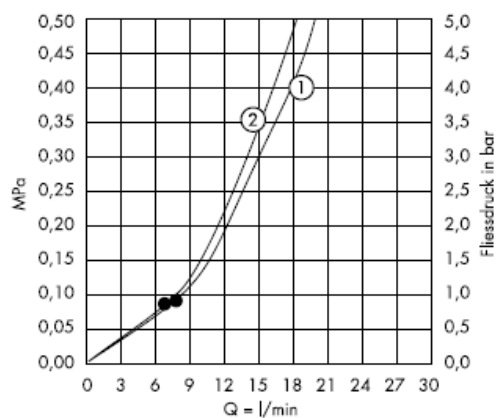

Croma 3jet 28443XX0

Croma 3jet 28443003

من • الوظيفة مضمونة.

رشاش عادي

تيار التناك

رشاش مرن

Croma 2jet 28448XX0

Croma 2jet 28448003