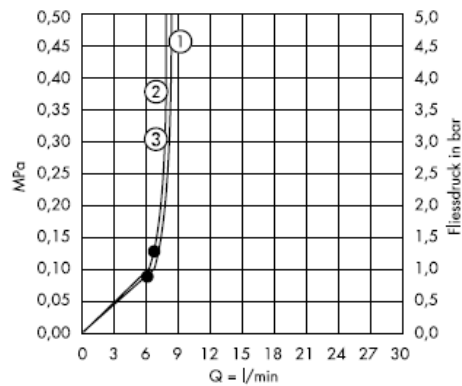

Croma 3jet 28443003