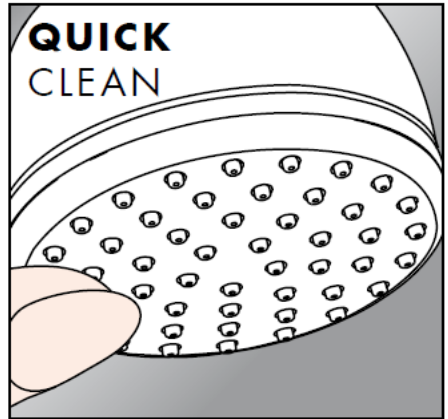

Alates • on funktsioneerimine garanteeritud

Croma Ijet 28492003

Puhastamine

Käsitsi puhastamise funktsiooni QuickClean puhul on vajalik vaid kerge ülehõõrumine, eemaldamaks dušikanalitest kattakivi.

hansgrohe