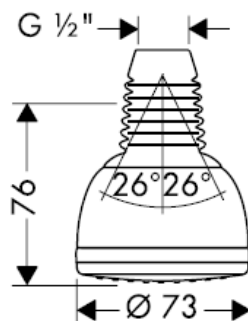

Uputstvo za montažu

Croma 3jet / Croma 2jet
28443XX0 / 28448XX0
28443003 / 28448003

Croma 1jet
28492000
28492003

hansgrohe

Croma 3jet 28443XX0 / 28443003

Croma 2jet 28448XX0 / 28448003

Croma 1jet 28492000 / 28492003