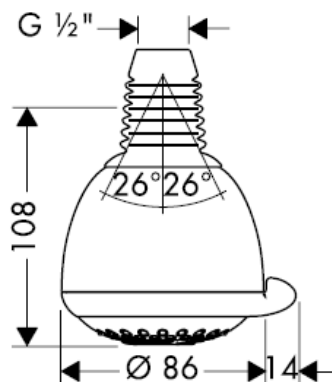

Croma 3jet 28443XX0 / 28443003