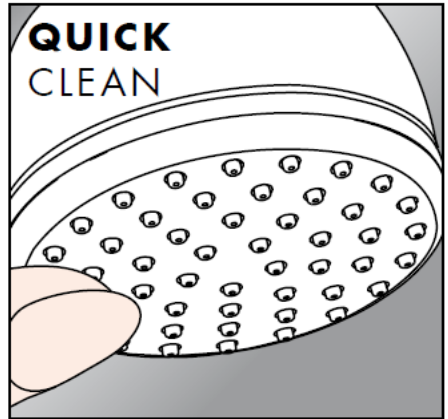

Croma 2jet 28448003

Croma 1jet 28492000

No • funkcija nodrošināta

Croma 1jet 28492003

Standarta strūkla

Tīrīšana

QuickClean attīrīšanas funkcija - strūkļas kanāliņi vienkāršas manuālas berzes rezultātā tiek attīrīti no kalcija.