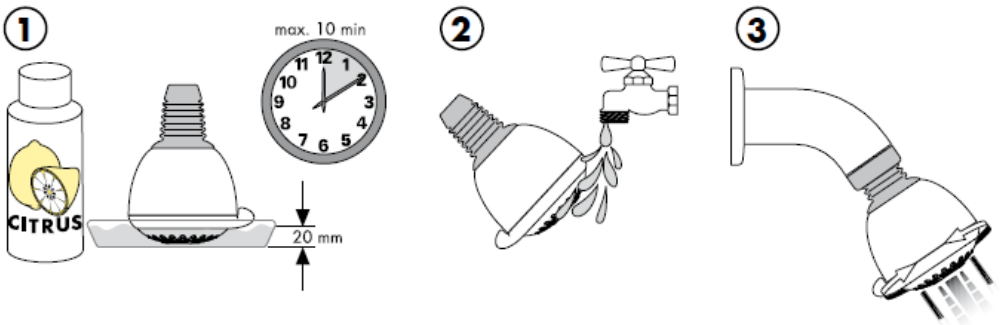

Croma 1jet 28492003

Normálsugár

Tisztítás

A QuickClean manuális tisztítófunkciónak köszönhetően a vízugarnyílások egyszerű ledörzsöléssel megtisztíthatók a vízkőtől.

hansgrohe

Hansgrohe · Postfach 1145 · D-77761 Schiltach · Telefon +49 (0) 78 36/51-1282 · Telefax +49 (0) 7836/511440
E-Mail: info@hansgrohe.com · Internet: www.hansgrohe.com