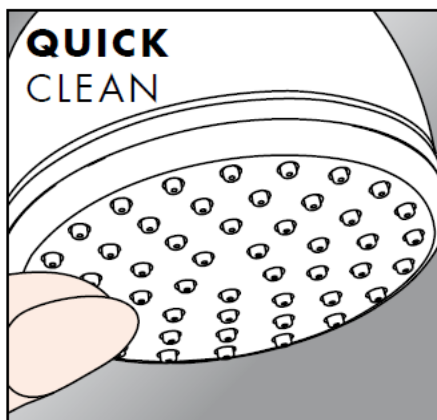

Гарантированное функционирование при показателях свыше •.

Нормальная струя

Очистка

система QuickClean позволяет удалять известковые отложения, достаточно провести по эластичной поверхности аэратора пальцем, как известковые отложения будут удалены.