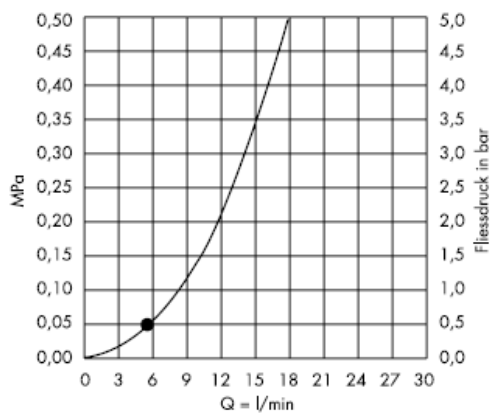

Croma 3jet 28443XX0

Croma 3jet 28443003

Od • je funkcija zagantovana.

Croma 2jet 28448XX0

Od • je funkcija zagarantovana.

Croma 2jet 28448003

Croma 1jet 28492000

Od • je funkcija zagarantovana.