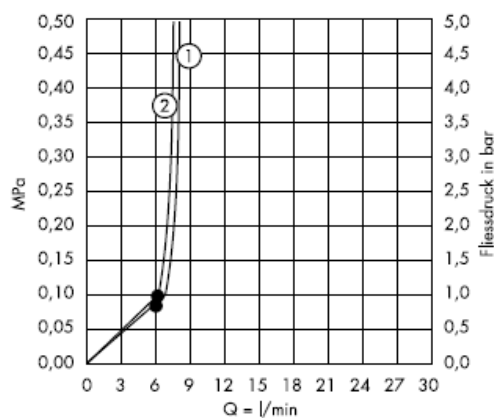

Croma 2jet 28448003

Гарантированное функционирование при показателях свыше •.