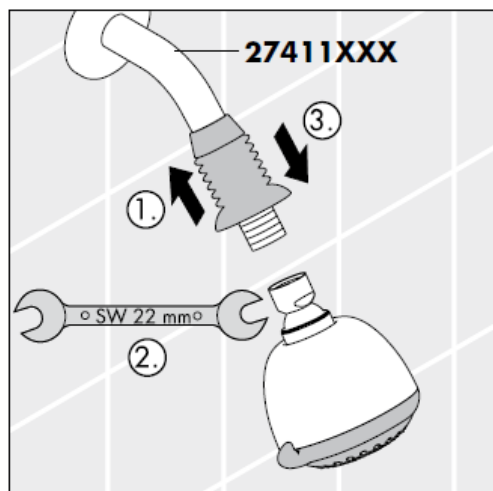

Croma 2jet 28448XX0

Vanaf • is het functioneren gegarandeerd.

Croma 2jet 28448003

Croma 1jet 28492000

Vanaf • is het functioneren gegarandeerd.

Croma 1jet 28492003

Normale douchestraal

Montage