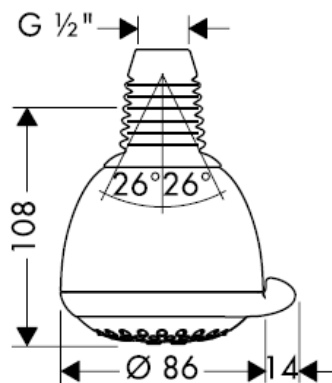

03/2008
9.08976.04
Polski

Montážní návod

Croma 3jet / Croma 2jet
28443XX0 / 28448XX0
28443003 / 28448003

Croma 1jet
28492000
28492003

hansgrohe

Croma 3jet 28443XX0 / 28443003

Croma 2jet 28448XX0 / 28448003

Croma 1jet 28492000 / 28492003