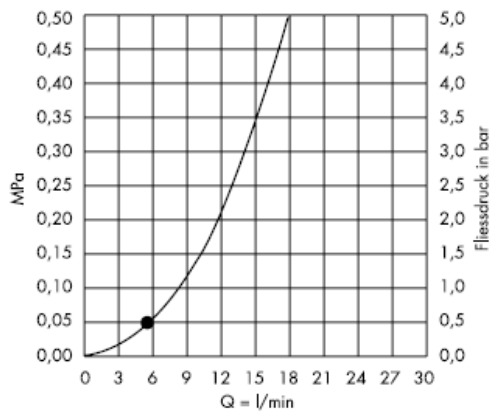

Croma 2jet 28448XX0

Od • je zaručená funkcia.

Croma 2jet 28448003

Croma 1jet 28492000

Od • je zaručená funkcia.

Croma 1jet 28492003

Normálny prúd

Čištění