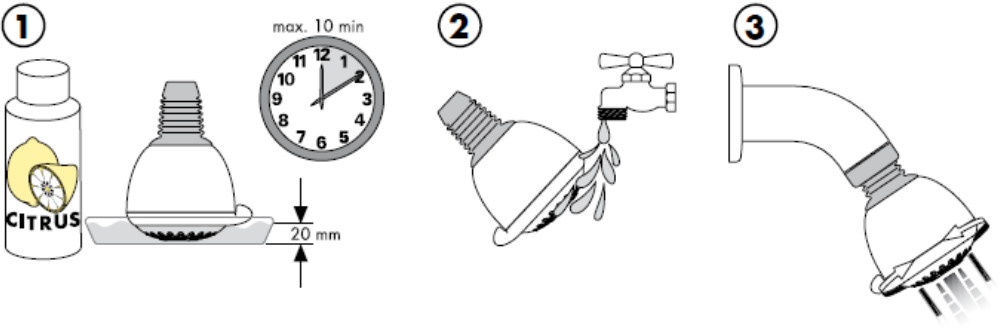

من • الوظيفة مضمونة.

Croma Ijet 28492000

Croma Ijet 28492003

من • الوظيفة مضمونة.

رشاش عادي

وباستخدام برنامج التنظيف "QuickClean" الذي يتميز بخاصية
التنظيف الآلي، يمكن تنظيف وحدات دفع المياه من الجير عن طريق
حكها برفق.