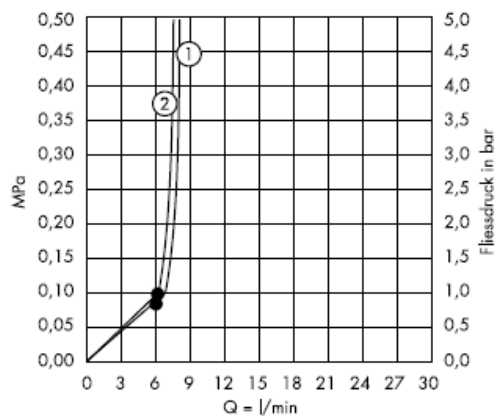

Croma 2jet 28448003

Alates • on funktsioneerimine garanteeritud