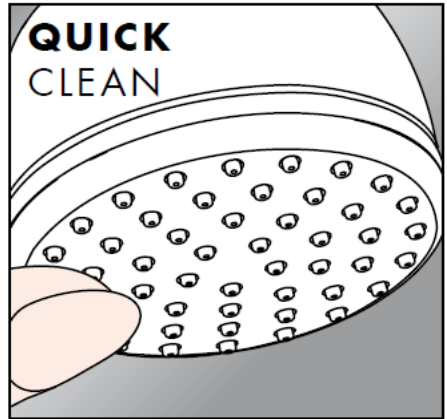

Reinigen

Met QuickClean, de handmatige reinigingsfunctie, kunnen de straalopeningen door het met de hand wegwrijven van kalk, gereinigd worden.

hansgrohe

Monteringsvejledning

Croma 3jet / Croma 2jet
28443XX0 / 28448XX0
28443003 / 28448003