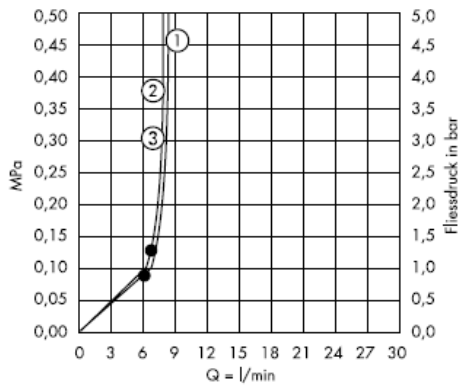

Croma 3jet 28443003