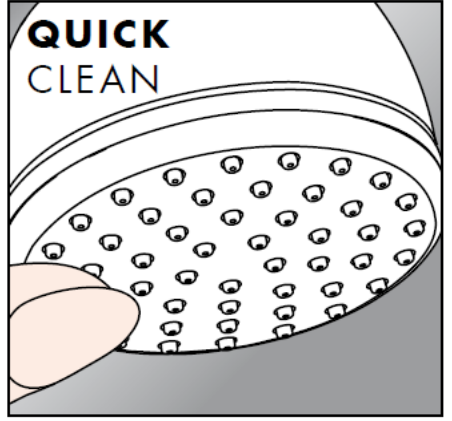

من • الوظيفة مضمونة.

Croma Ijet 28492000

Croma Ijet 28492003

من • الوظيفة مضمونة.

رشاش عادي

وباستخدام برنامج التنظيف "QuickClean" الذي يتميز بخاصية
التنظيف الآلي، يمكن تنظيف وحدات دفع المياه من الجير عن طريق
حكها برفق.