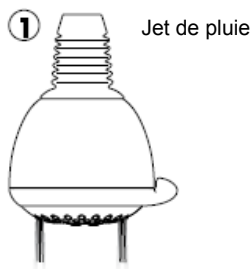

Croma 2jet 28448003