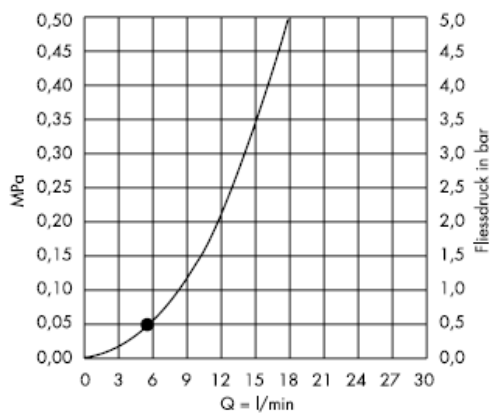

Croma 2jet 28448XX0

Dal • si garantisce la funzionalità.

Croma 2jet 28448003

① Getto normale a pioggia

② Getto turbo

Croma 1jet 28492000

Dal • si garantisce la funzionalità.

Croma 1jet 28492003