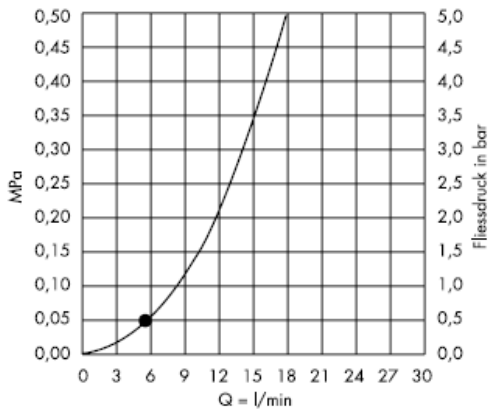

Croma 1jet 28492000