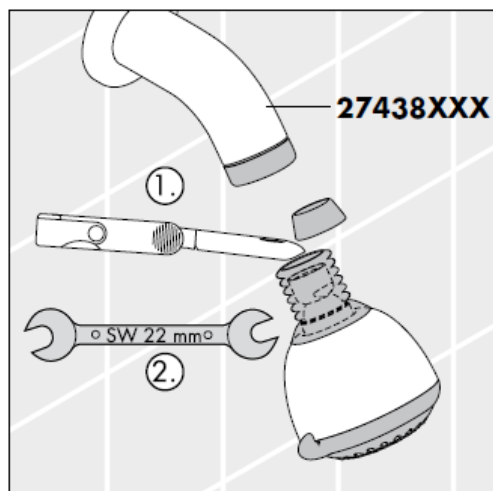

Croma 2jet 28448XX0

Vanaf • is het functioneren gegarandeerd.

Croma 2jet 28448003

Croma 1jet 28492000

Vanaf • is het functioneren gegarandeerd.

Croma 1jet 28492003

Normale douchestraal

Montage