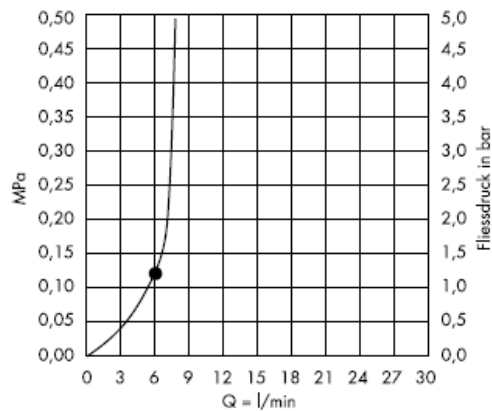

Croma 2jet 28448XX0

Od • je zaručená funkcia.

Croma 2jet 28448003

Croma 1jet 28492000

Od • je zaručená funkcia.

Croma 1jet 28492003

Normálny prúd

Čištění