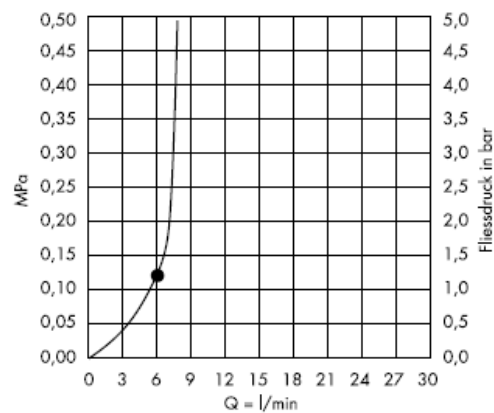

Croma 1jet 28492003

Normalen curek

Čiščenje

Z QuickClean, ročno čistilno funkcijo, lahko s šob očistimo vodni kamen tako, da šobe enostavno podrgnemo.

hansgrohe

Hansgrohe · Postfach 1145 · D-77761 Schiltach · Telefon +49 (0) 78 36/51-1282 · Telefax +49 (0) 7836/511440
E-Mail: info@hansgrohe.com · Internet: www.hansgrohe.com