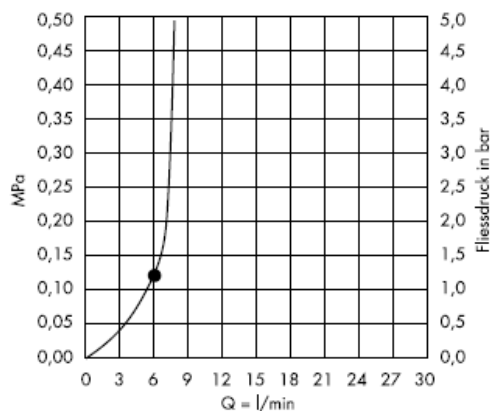

Croma 1jet 28492003