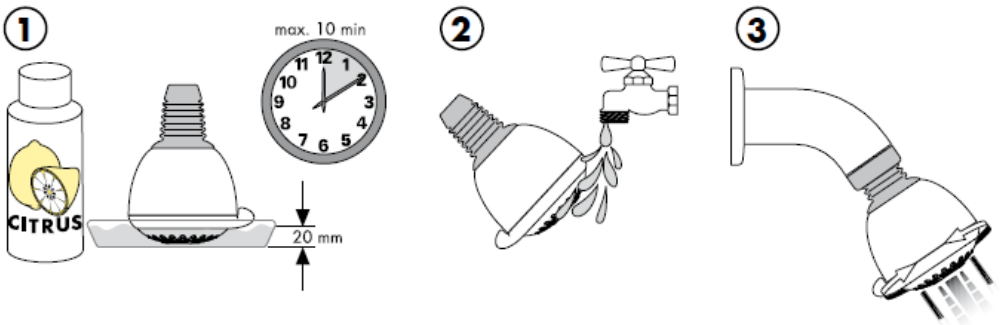

Čistiaca funkcia QuickClean, stačí na jednoduché odstránenie vodného kameňa prstami z trysiek kotúča tvarujúceho prúd vody.

hansgrohe

组装说明

Croma 3jet / Croma 2jet
28443XX0 / 28448XX0
28443003 / 28448003

Croma 1jet
28492000
28492003