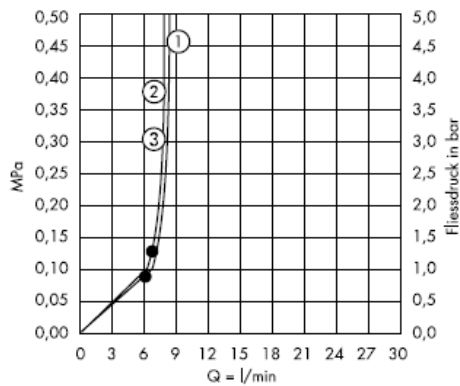

Croma 3jet 28443003