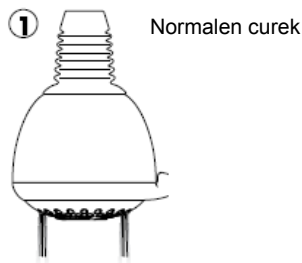

Od • je delovanje zagotovljeno.