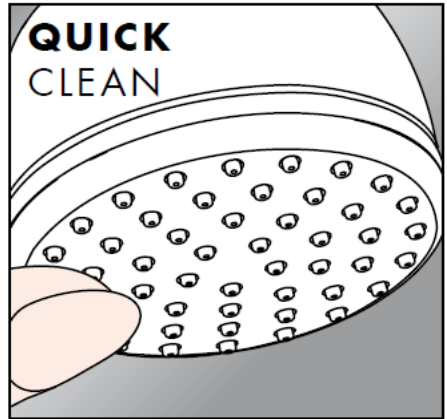

Zajamčena funkcija od • navise

Croma 1jet 28492003

Normalni mlaz

Sastavljanje

Čišćenje

QuickClean - ručni sustav za čišćenje omogućuje jednostavnim trljanjem odstranjivanje kamenca sa rupica prskalice tuša.