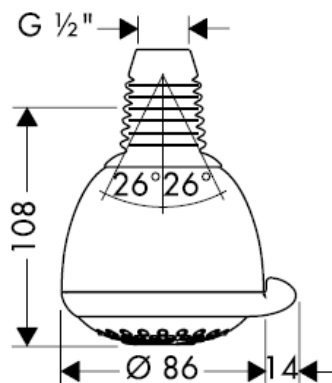

Croma 3jet 28443XX0 / 28443003