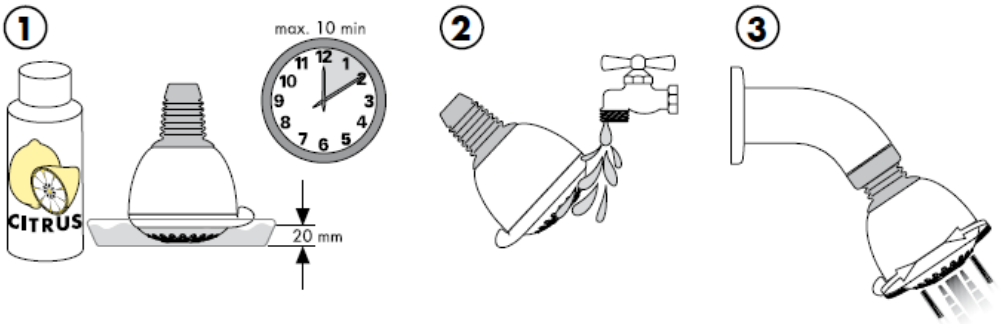

Croma 2jet 28448003

Croma 1jet 28492000

No • funkcija nodrošināta

Croma 1jet 28492003

Standarta strūkla

Tīrīšana

QuickClean attīrīšanas funkcija - strūkļas kanāliņi vienkāršas manuālas berzes rezultātā tiek attīrīti no kalcija.