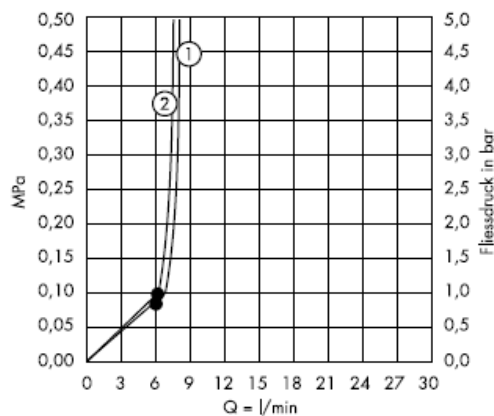

Croma 2jet 28448003