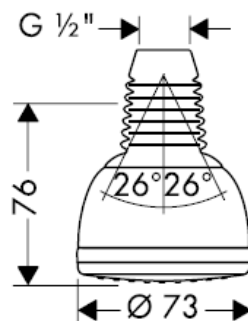

03/2008
9.08976.04
Polski

Montážní návod

Croma 3jet / Croma 2jet
28443XX0 / 28448XX0
28443003 / 28448003

Croma 1jet
28492000
28492003

hansgrohe

Croma 3jet 28443XX0 / 28443003

Croma 2jet 28448XX0 / 28448003

Croma 1jet 28492000 / 28492003