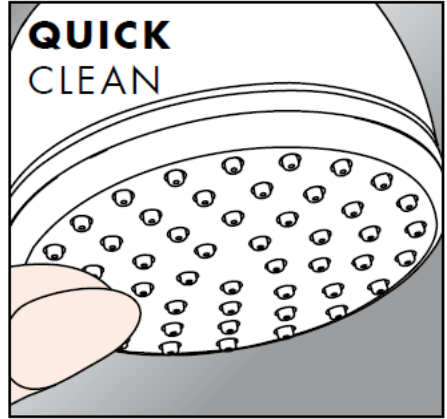

Croma 1jet 28492003

Montage

Nettoyage

La pomme de douche est équipée de QuickClean, le système anticalcaire manuel. Les dépôts de calcaire s'enlèvent en frottant avec un doigt ou avec une éponge sur les ouvertures de jets élastiques.