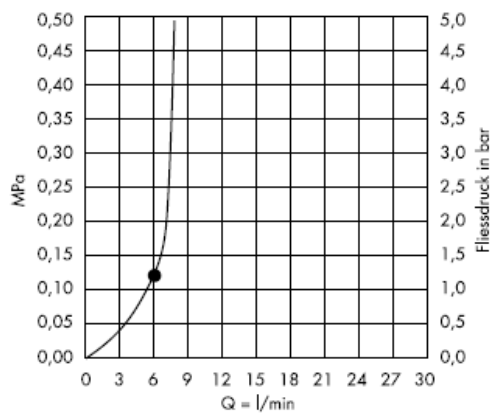

Croma 2jet 28448XX0

Fra • er funktionen anvendelig.

Croma 2jet 28448003

Croma 1jet 28492000

Fra • er funktionen anvendelig.

Croma 1jet 28492003

Montering

Rengøring