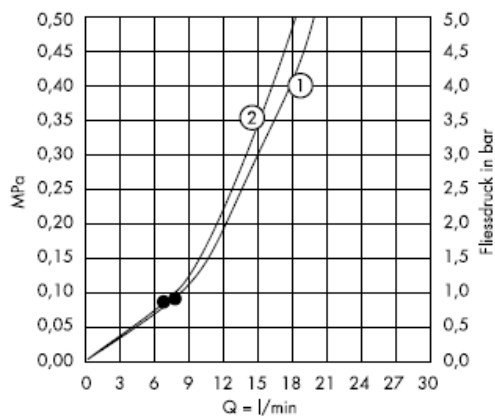

Croma 2jet 28448XX0