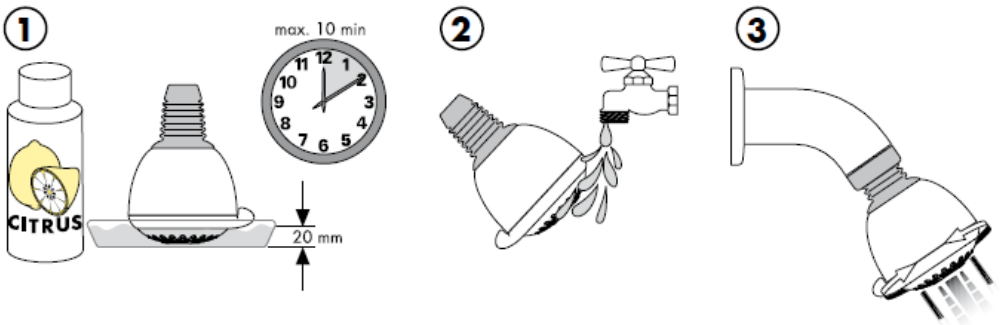

Croma 2jet 28448003

从•开始，正常功能得以保证。

Croma 1jet 28492000

从•开始，正常功能得以保证。

Croma 1jet 28492003

清洗

有了QuickClean，手工清洁功能，要去除喷头上的水垢，只需简单地搓除即可。

hansgrohe