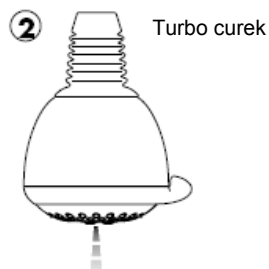

Croma 2jet 28448003