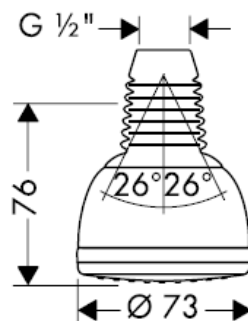

hansgrohe

Croma 3jet 28443XX0 / 28443003

Croma 2jet 28448XX0 / 28448003

Croma 1jet 28492000 / 28492003

Croma 3jet 28443XX0

Croma 3jet 28443003

从•开始，正常功能得以保证。

Croma 2jet 28448XX0