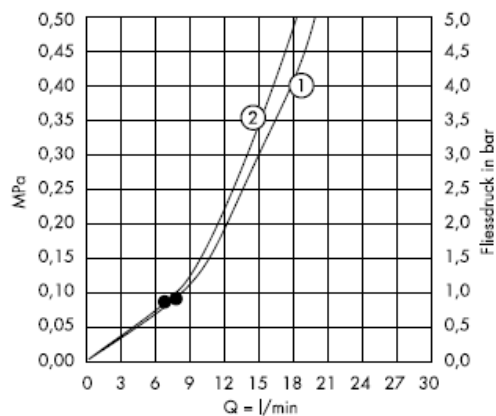

Croma 2jet 28448XX0