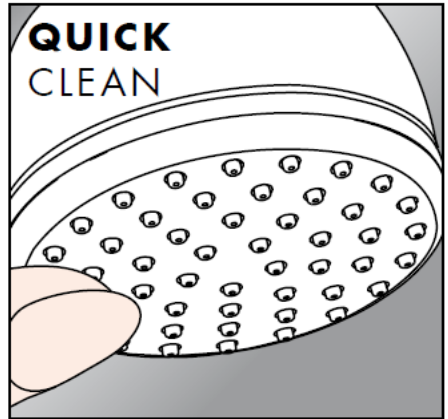

Nuo • funkcionavimas garantuotas

Croma 1jet 28492003

Normali srovė

Valymas

"QuickClean" valymo funkcija apsaugo nuo apkalkėjimo. Užtenka pirštu nubraukti atsiradusius nešvarumus nuo srovės angų.

hansgrohe

Hansgrohe · Postfach 1145 · D-77761 Schiltach · Telefon +49 (0) 78 36/51-1282 · Telefax +49 (0) 7836/511440
E-Mail: info@hansgrohe.com · Internet: www.hansgrohe.com