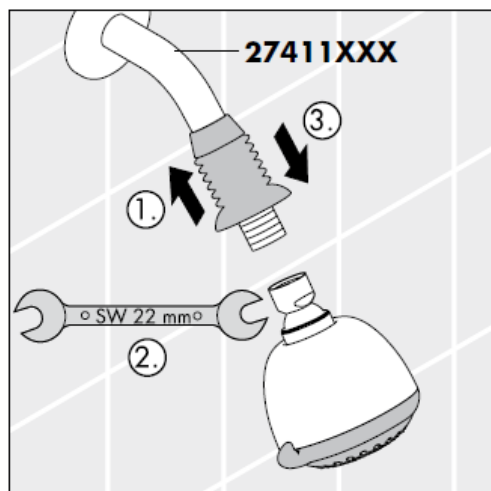

Croma 1jet 28492000

Croma 1jet 28492003

- A partir deste ponto inicia-se o funcionamento correcto.

operação normal

Montagem

Limpeza

O sistema de limpeza QuickClean requer apenas uma ligeira passagem com a mão para remover os depósitos de calcário do emulsor.