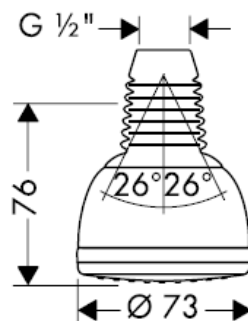

hansgrohe

Szerelési útmutató

Croma 3jet / Croma 2jet
28443XX0 / 28448XX0
28443003 / 28448003

Croma 1jet
28492000
28492003

hansgrohe

Croma 3jet 28443XX0 / 28443003

Croma 2jet 28448XX0 / 28448003

Croma 1jet 28492000 / 28492003