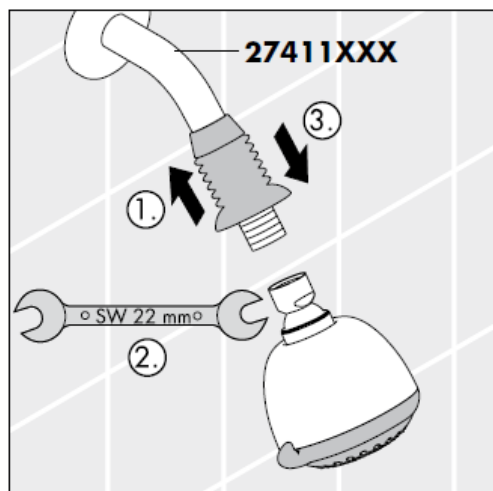

Croma 2jet 28448003

从•开始，正常功能得以保证。

Croma 1jet 28492000

从•开始，正常功能得以保证。

Croma 1jet 28492003

清洗

有了QuickClean，手工清洁功能，要去除喷头上的水垢，只需简单地搓除即可。

hansgrohe