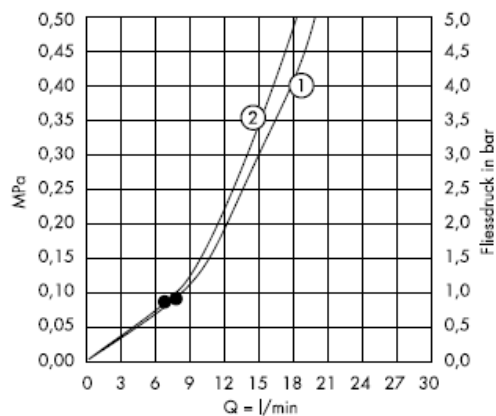

Croma 3jet 28443XX0

Croma 3jet 28443003

No • funkcija nodrošināta

① Standarta strūkļa

③ Masāžas strūkļa

② Maiga strūkļa

Croma 2jet 28448XX0

No • funkcija nodrošināta