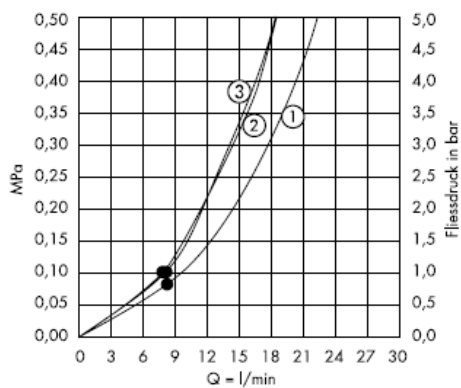

Croma 3jet 28443XX0