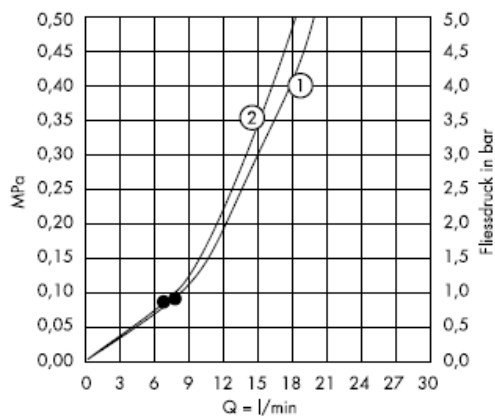

Croma 2jet 28448XX0

Dal • si garantisce la funzionalità.

Croma 2jet 28448003

① Getto normale a pioggia

② Getto turbo

Croma 1jet 28492000

Dal • si garantisce la funzionalità.

Croma 1jet 28492003