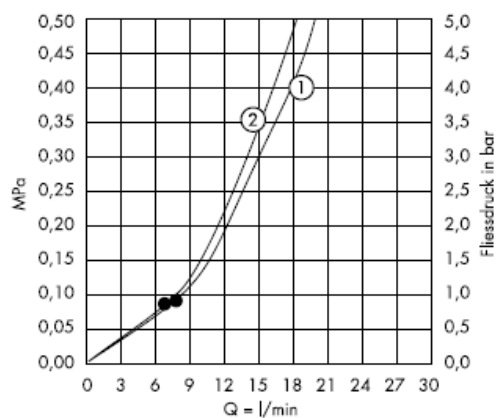

Croma 2jet 28448XX0