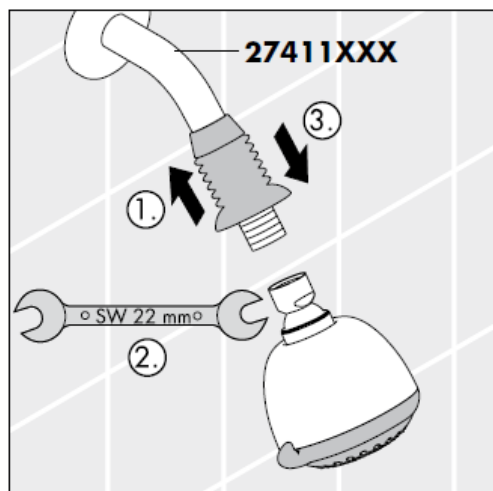

Croma 2jet 28448XX0

Od • je zaručená funkcia.

Croma 2jet 28448003

Croma 1jet 28492000

Od • je zaručená funkcia.

Croma 1jet 28492003

Normálny prúd

Čištění