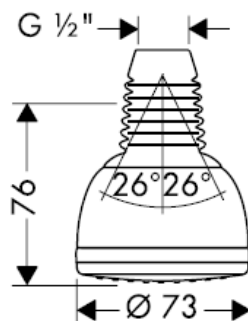

Montaj kılavuzu

Croma 3jet / Croma 2jet
28443XX0 / 28448XX0
28443003 / 28448003

Croma 1jet
28492000
28492003

hansgrohe

Croma 3jet 28443XX0 / 28443003

Croma 2jet 28448XX0 / 28448003

Croma 1jet 28492000 / 28492003