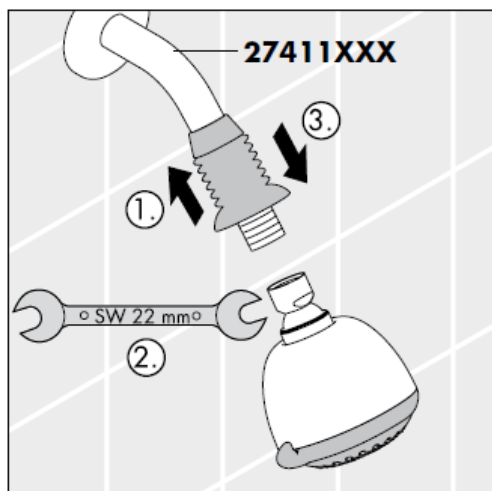

Croma 2jet 28448003

Croma 1jet 28492000

No • funkcija nodrošināta

Croma 1jet 28492003

Standarta strūkla

Tīrīšana

QuickClean attīrīšanas funkcija - strūkļas kanāliņi vienkāršas manuālas berzes rezultātā tiek attīrīti no kalcija.