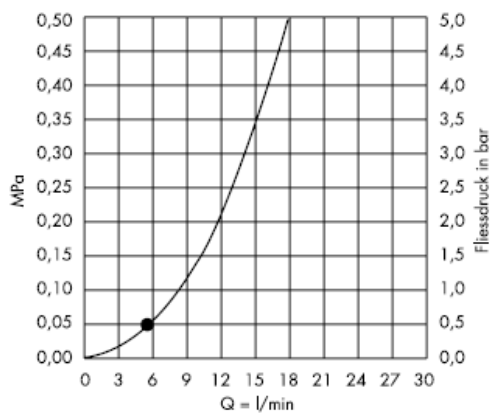

Croma 2jet 28448003

从•开始，正常功能得以保证。

Croma 1jet 28492000

从•开始，正常功能得以保证。

Croma 1jet 28492003

清洗

有了QuickClean，手工清洁功能，要去除喷头上的水垢，只需简单地搓除即可。

hansgrohe