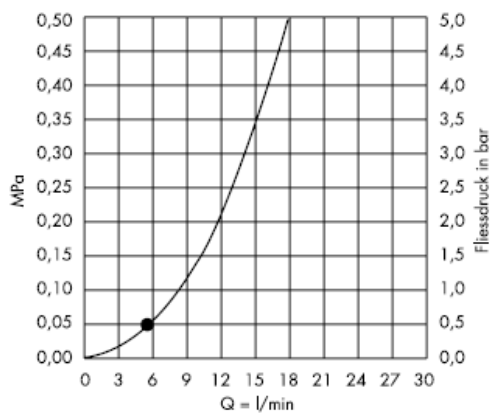

Nga • është i mundur funksioni.

Croma 1jet 28492003

Curril normal

Pastrimi

Me QuickCleanit®, funksionin manual të pastrimit mund të hiqen mbetjet gëlqerore me fërkim të thjeshtë nga formuesit e currilit.

hansgrohe