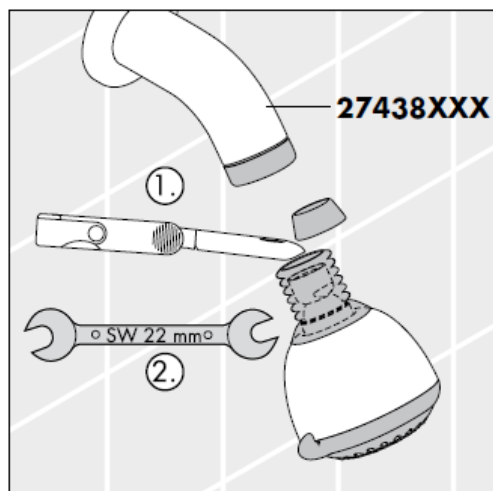

Croma 1jet 28492003

Normální proud

Čištění

S ruční čisticí funkcí QuickClean stačí jednoduché odstranění vodního kamene prsty z trysek kotouče tvarujícího proud vody.

hansgrohe

Montážny návod

Croma 3jet / Croma 2jet
28443XX0 / 28448XX0
28443003 / 28448003