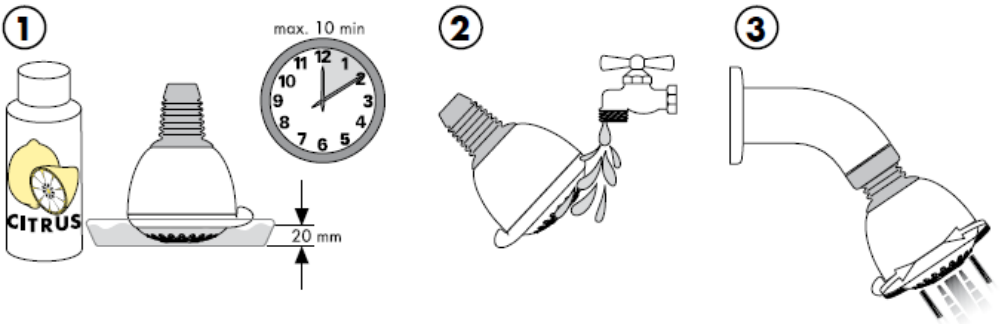

Αυτή η λειτουργία διασφαλίζεται από το σημείο κι έπειτα

Κανονική δέσμη νερού

Καθαρισμός

Με QuickClean, τη λειτουργία καθαρισμού με το χέρι, μπορούν να απομακρυνθούν με απλό τρίψιμο τα άλατα από τα κανάλια του καταιονιστήρα.