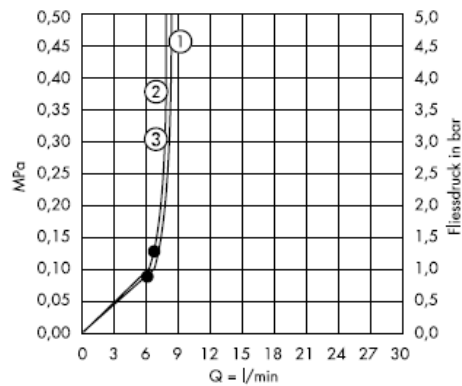

Croma 3jet 28443003

Alates • on funktsioneerimine garanteeritud