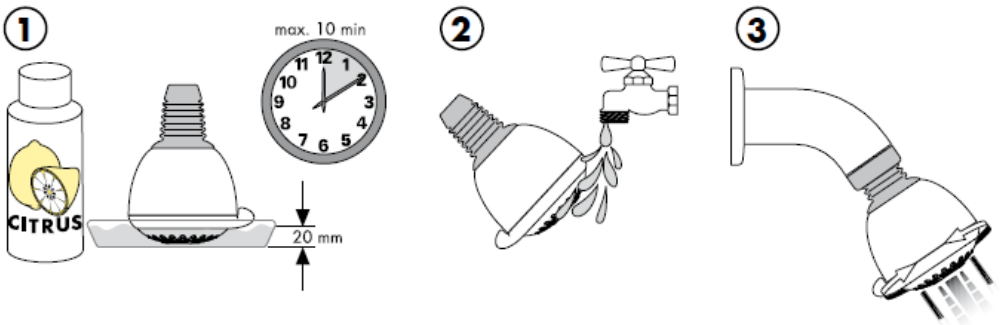

F.o.m. • er funksjonen garantert

Croma 1jet 28492003

Rengjøring

Med Quiclean, den manuelle rengjøringsfunksjonen, kan stråleformere renses for kalk ved hjelp av enkel gnikking.

hansgrohe

РЪКОВОДСТВО ЗА МОНТАЖ