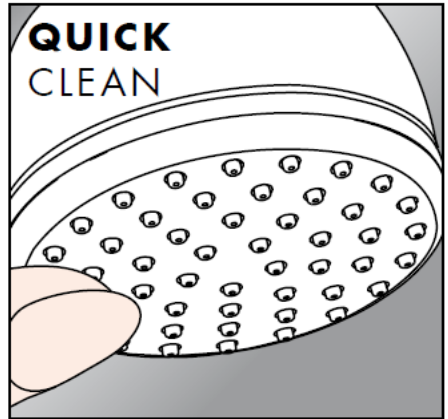

Croma 1jet 28492003

Normálsugár

Tisztítás

A QuickClean manuális tisztítófunkciónak köszönhetően a vízugarnyílások egyszerű ledörzsöléssel megtisztíthatók a vízkőtől.

hansgrohe

Hansgrohe · Postfach 1145 · D-77761 Schiltach · Telefon +49 (0) 78 36/51-1282 · Telefax +49 (0) 7836/511440
E-Mail: info@hansgrohe.com · Internet: www.hansgrohe.com