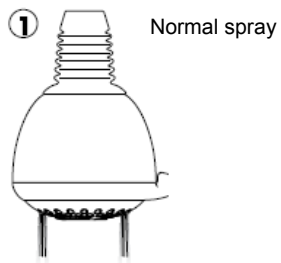

From • the function is guaranteed.