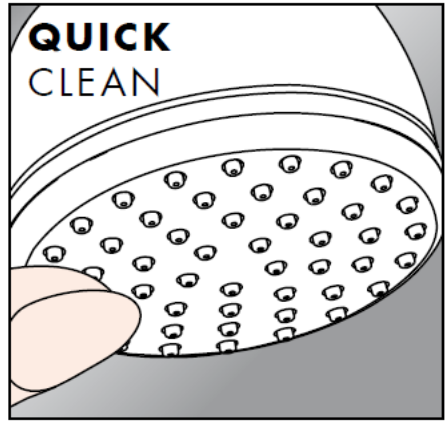

Croma 2jet 28448003

从•开始，正常功能得以保证。

Croma 1jet 28492000

从•开始，正常功能得以保证。

Croma 1jet 28492003

清洗

有了QuickClean，手工清洁功能，要去除喷头上的水垢，只需简单地搓除即可。

hansgrohe