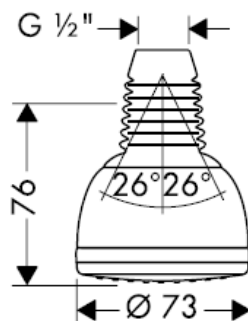

03/2008
9_08876_04
Magyar

Asennusohje

Croma 3jet / Croma 2jet
28443XX0 / 28448XX0
28443003 / 28448003

Croma 1jet
28492000
28492003

hansgrohe

Croma 3jet 28443XX0 / 28443003

Croma 2jet 28448XX0 / 28448003

Croma 1jet 28492000 / 28492003