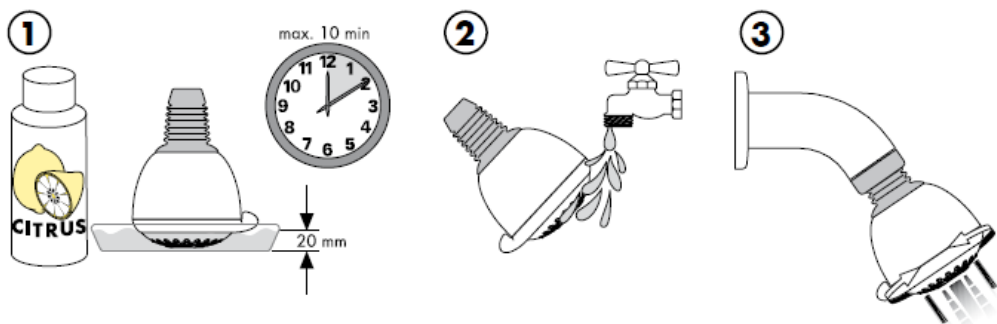

Croma 1jet 28492000

Croma 1jet 28492003

- A partir deste ponto inicia-se o funcionamento correcto.

operação normal

Montagem

Limpeza

O sistema de limpeza QuickClean requer apenas uma ligeira passagem com a mão para remover os depósitos de calcário do emulsor.