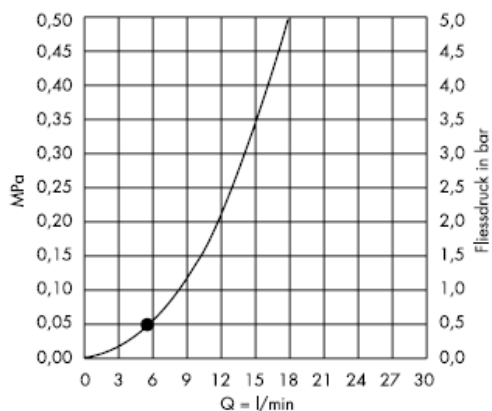

Croma 1jet 28492000