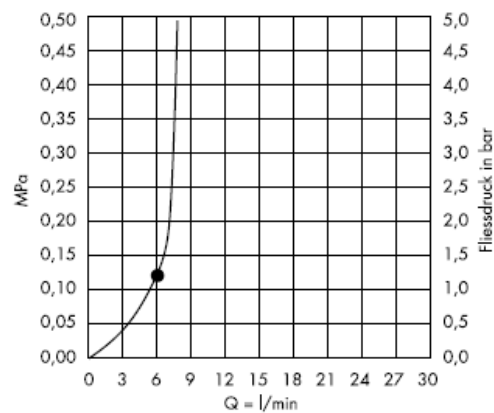

Nga • është i mundur funksioni.

Croma 1jet 28492003

Curril normal

Pastrimi

Me QuickCleanit®, funksionin manual të pastrimit mund të hiqen mbetjet gëlqerore me fërkim të thjeshtë nga formuesit e currilit.

hansgrohe