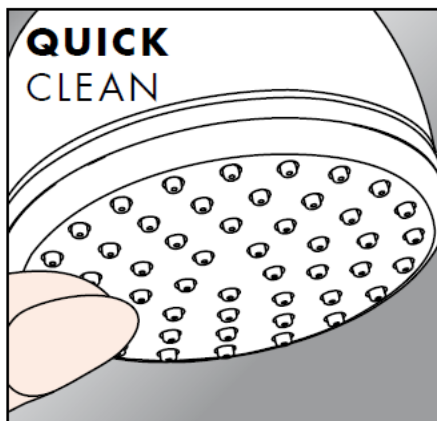

Rengøring

Med QuickClean, den manuelle rengøringsfunktion kan strålekanalerne let renses for kalk - der skal blot gnubbes!

hansgrohe

Hansgrohe · Postfach 1145 · D-77761 Schiltach · Telefon +49 (0) 78 36/51-1282 · Telefax +49 (0) 7836/511440
E-Mail: info@hansgrohe.com · Internet: www.hansgrohe.com

03/2008
9.08876.04
Dansk