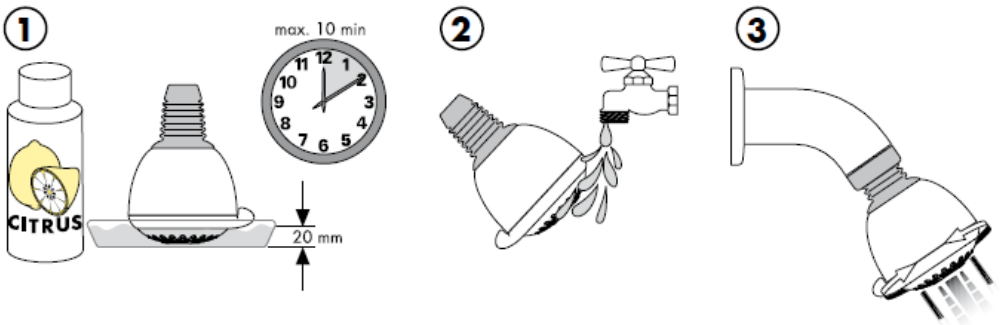

Croma 1jet 28492003

Normaalisuihku

Puhdistus

QuickClean –käsitoiminen kalkinpoistojärjestelmä on helppo käyttää: hiero sormella ja vedentulo on taas esteetön.

hansgrohe

Monteringsanvisning

Croma 3jet / Croma 2jet
28443XX0 / 28448XX0
28443003 / 28448003