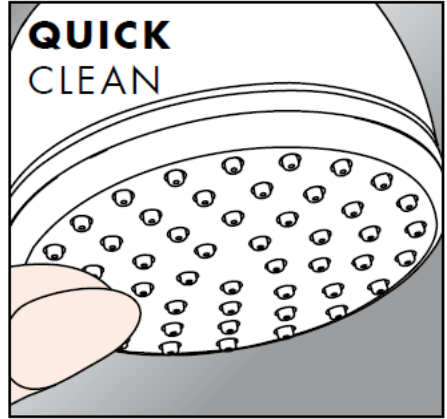

Αυτή η λειτουργία διασφαλίζεται από το σημείο κι έπειτα

Κανονική δέσμη νερού

Καθαρισμός

Με QuickClean, τη λειτουργία καθαρισμού με το χέρι, μπορούν να απομακρυνθούν με απλό τρίψιμο τα άλατα από τα κανάλια του καταιονιστήρα.