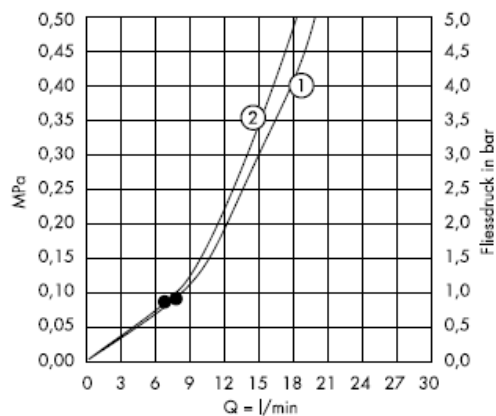

Croma 2jet 28448003

从•开始，正常功能得以保证。

Croma 1jet 28492000

从•开始，正常功能得以保证。

Croma 1jet 28492003

清洗

有了QuickClean，手工清洁功能，要去除喷头上的水垢，只需简单地搓除即可。

hansgrohe