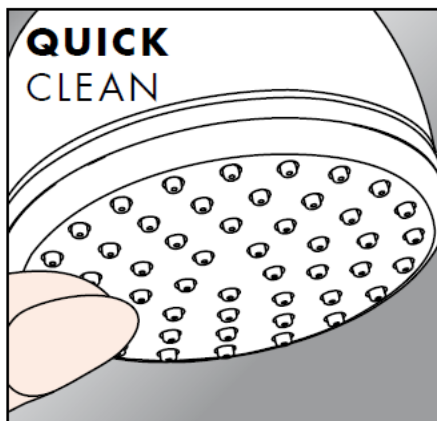

Getto normale a pioggia

Montaggio

Pulitura

Con QuickClean, la funzione anticalcare manuale, i diffusori del getto possono essere liberati da calcare con un semplice strofinamento.

hansgrohe

Instrucciones de montaje