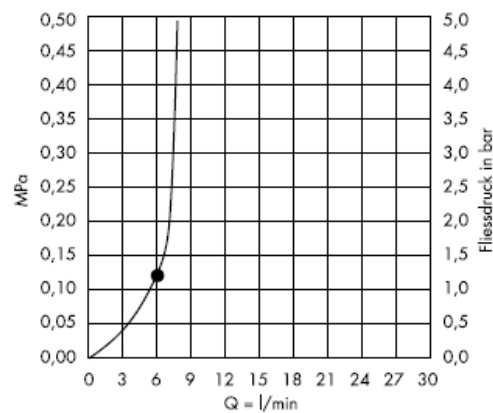

Zajamčena funkcija od • navise

Croma 1jet 28492003

Normalni mlaz

Sastavljanje

Čišćenje

QuickClean - ručni sustav za čišćenje omogućuje jednostavnim trljanjem odstranjivanje kamenca sa rupica prskalice tuša.