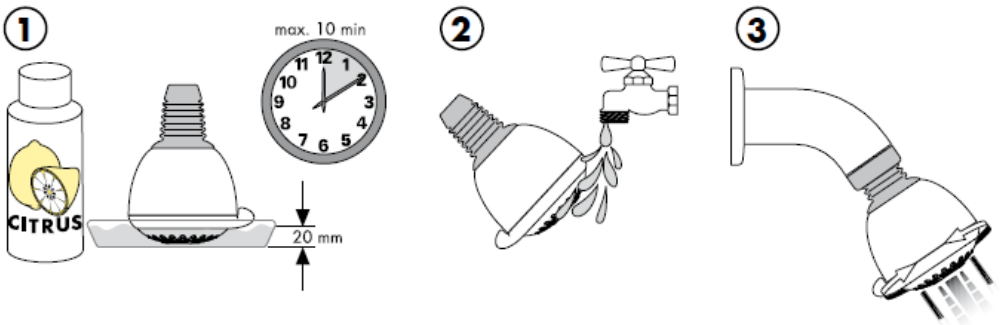

Nuo • funkcionavimas garantuotas

Croma 1jet 28492003

Normali srovė

Valymas

"QuickClean" valymo funkcija apsaugo nuo apkalkėjimo. Užtenka pirštu nubraukti atsiradusius nešvarumus nuo srovės angų.

hansgrohe

Hansgrohe · Postfach 1145 · D-77761 Schiltach · Telefon +49 (0) 78 36/51-1282 · Telefax +49 (0) 7836/511440
E-Mail: info@hansgrohe.com · Internet: www.hansgrohe.com