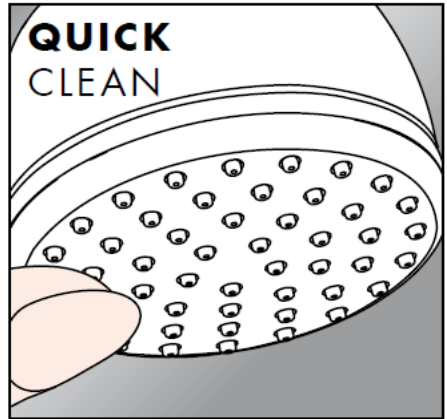

Croma 1jet 28492003

Normalen curek

Čiščenje

Z QuickClean, ročno čistilno funkcijo, lahko s šob očistimo vodni kamen tako, da šobe enostavno podrgnemo.

hansgrohe

Hansgrohe · Postfach 1145 · D-77761 Schiltach · Telefon +49 (0) 78 36/51-1282 · Telefax +49 (0) 7836/511440
E-Mail: info@hansgrohe.com · Internet: www.hansgrohe.com