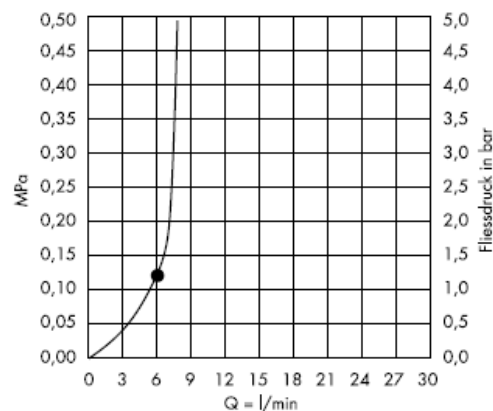

Croma 2jet 28448003

Croma 1jet 28492000

No • funkcija nodrošināta

Croma 1jet 28492003

Standarta strūkla

Tīrīšana

QuickClean attīrīšanas funkcija - strūkļas kanāliņi vienkāršas manuālas berzes rezultātā tiek attīrīti no kalcija.