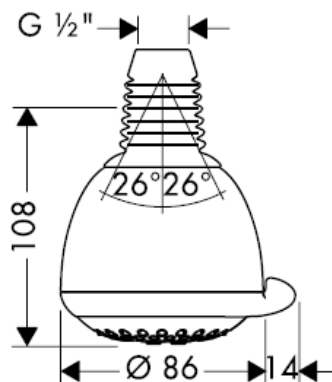

hansgrohe

Szerelési útmutató

Croma 3jet / Croma 2jet
28443XX0 / 28448XX0
28443003 / 28448003

Croma 1jet
28492000
28492003

hansgrohe

Croma 3jet 28443XX0 / 28443003

Croma 2jet 28448XX0 / 28448003

Croma 1jet 28492000 / 28492003