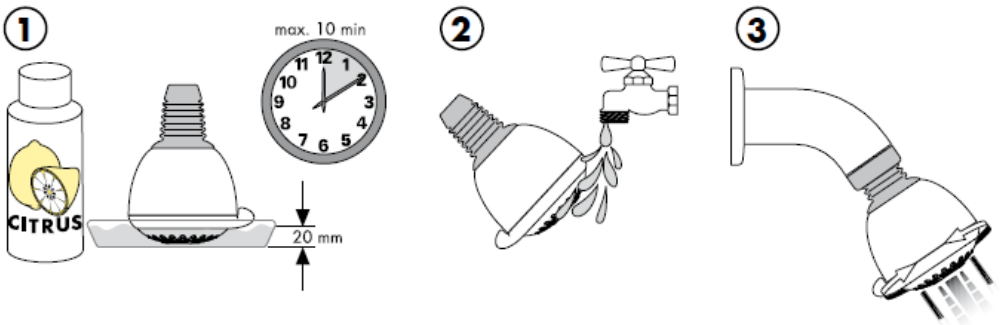

Croma 1jet 28492003

Normalen curek

Čiščenje

Z QuickClean, ročno čistilno funkcijo, lahko s šob očistimo vodni kamen tako, da šobe enostavno podrgnemo.

hansgrohe

Hansgrohe · Postfach 1145 · D-77761 Schiltach · Telefon +49 (0) 78 36/51-1282 · Telefax +49 (0) 7836/511440
E-Mail: info@hansgrohe.com · Internet: www.hansgrohe.com