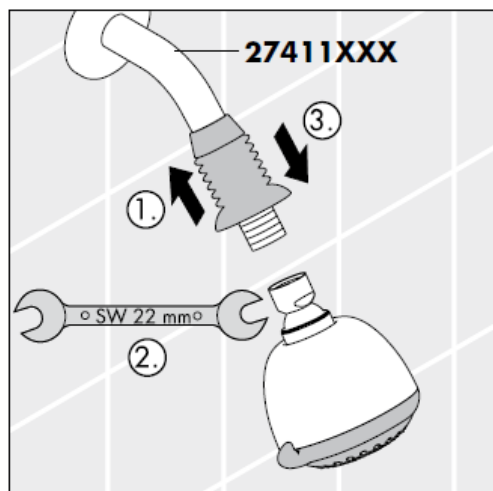

Croma 1jet 28492003

Montaji

Temizleme

QuickClean, üründe bulunan bir temizleme fonksiyonudur. Basit bir ovuşturma ile sprey modüllerdeki kireci çözer.

hansgrohe

Instrucțiuni de montare

Cromax 3jet / Cromax 2jet
28443XX0 / 28448XX0
28443003 / 28448003