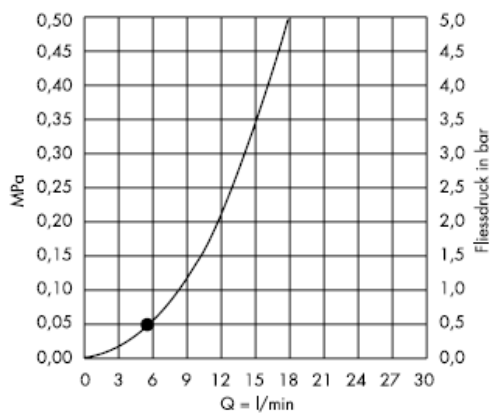

Zajamčena funkcija od • navise

Croma 1jet 28492003

Normalni mlaz

Sastavljanje

Čišćenje

QuickClean - ručni sustav za čišćenje omogućuje jednostavnim trljanjem odstranjivanje kamenca sa rupica prskalice tuša.