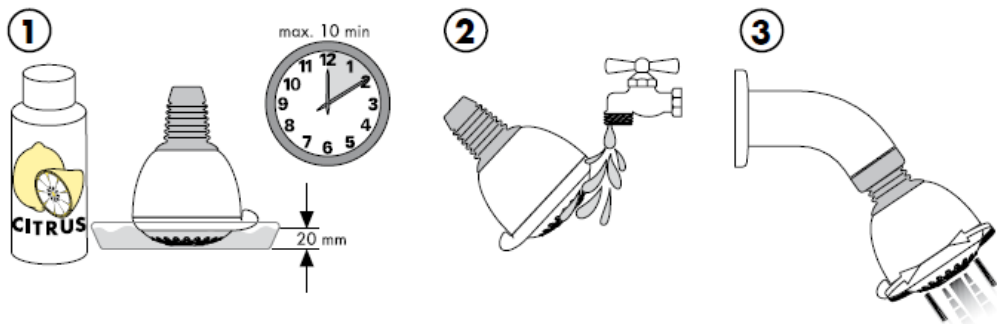

Chorro de lluvia

Montaje

Limpiar

QuickClean, la función de limpieza manual, permite quitar la cal simplemente frotando los ejectores.

hansgrohe

Handleiding

Croma 3jet / Croma 2jet
28443XX0 / 28448XX0
28443003 / 28448003