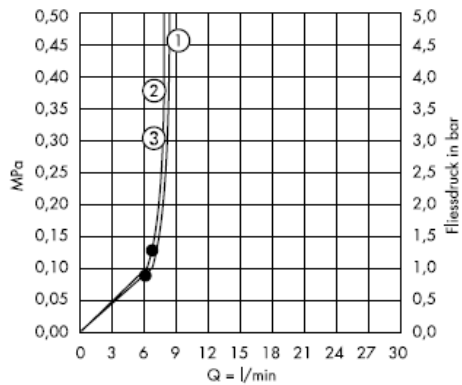

Croma 3jet 28443003