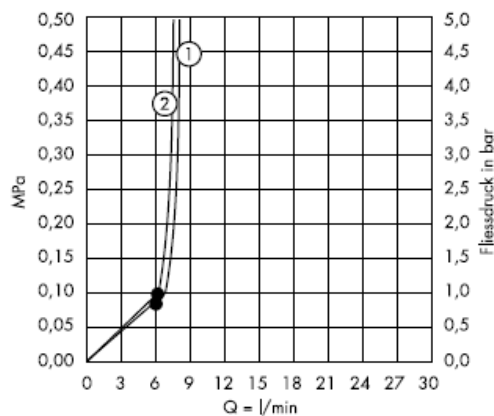

Croma 2jet 28448XX0

Dal • si garantisce la funzionalità.

Croma 2jet 28448003

① Getto normale a pioggia

② Getto turbo

Croma 1jet 28492000

Dal • si garantisce la funzionalità.

Croma 1jet 28492003