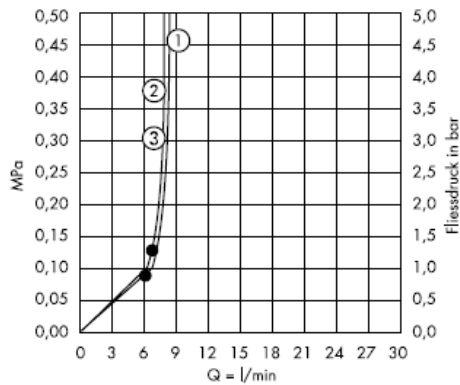

Croma 3jet 28443003