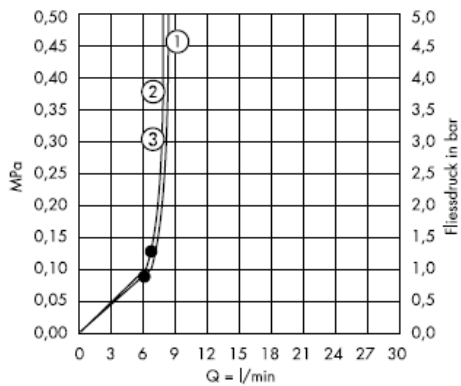

Croma 3jet 28443003