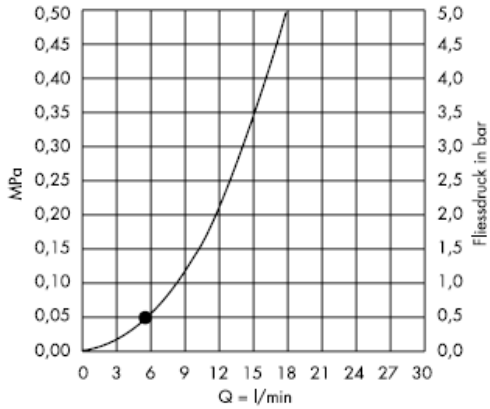

Croma Ijet 28492000