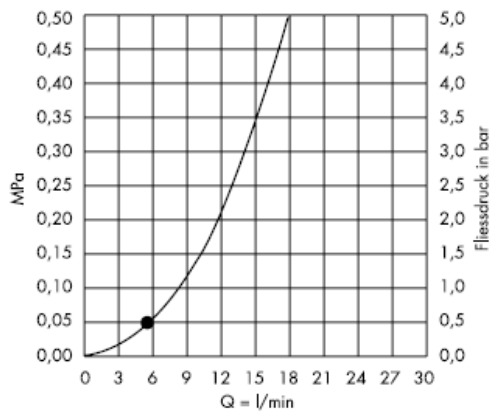

Nuo • funkcionavimas garantuotas

Croma 1jet 28492003

Normali srovė

Valymas

"QuickClean" valymo funkcija apsaugo nuo apkalkėjimo. Užtenka pirštu nubraukti atsiradusius nešvarumus nuo srovės angų.

hansgrohe

Hansgrohe · Postfach 1145 · D-77761 Schiltach · Telefon +49 (0) 78 36/51-1282 · Telefax +49 (0) 7836/511440
E-Mail: info@hansgrohe.com · Internet: www.hansgrohe.com