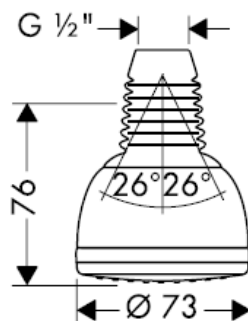

Navodila za montažo

Croma 3jet / Croma 2jet
28443XX0 / 28448XX0
28443003 / 28448003

Croma 1jet
28492000
28492003

hansgrohe

Croma 3jet 28443XX0 / 28443003

Croma 2jet 28448XX0 / 28448003

Croma 1jet 28492000 / 28492003