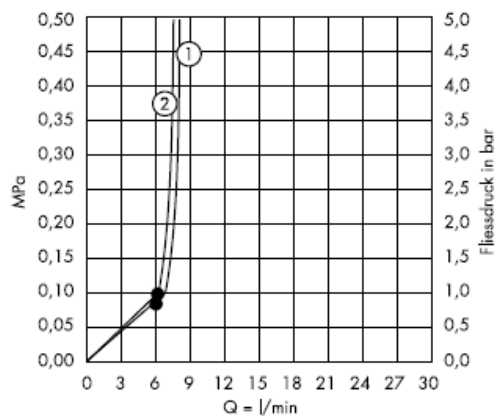

Croma 2jet 28448003

从•开始，正常功能得以保证。

Croma 1jet 28492000

从•开始，正常功能得以保证。

Croma 1jet 28492003

清洗

有了QuickClean，手工清洁功能，要去除喷头上的水垢，只需简单地搓除即可。

hansgrohe