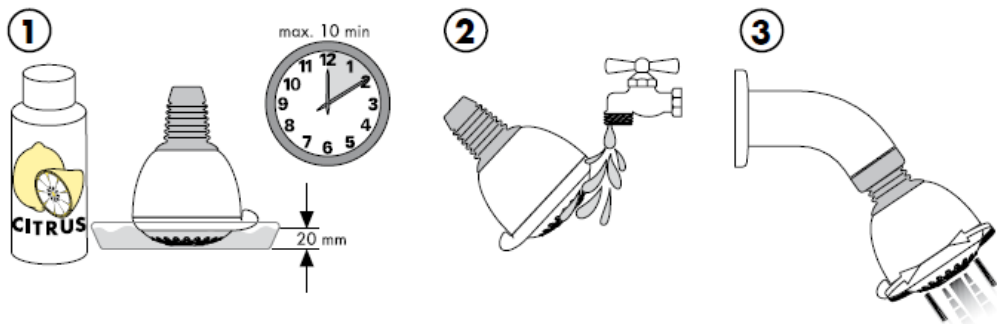

Rengøring

Med QuickClean, den manuelle rengøringsfunktion kan strålekanalerne let renses for kalk - der skal blot gnubbes!

hansgrohe

Hansgrohe · Postfach 1145 · D-77761 Schiltach · Telefon +49 (0) 78 36/51-1282 · Telefax +49 (0) 7836/511440
E-Mail: info@hansgrohe.com · Internet: www.hansgrohe.com

03/2008
9.08876.04
Dansk