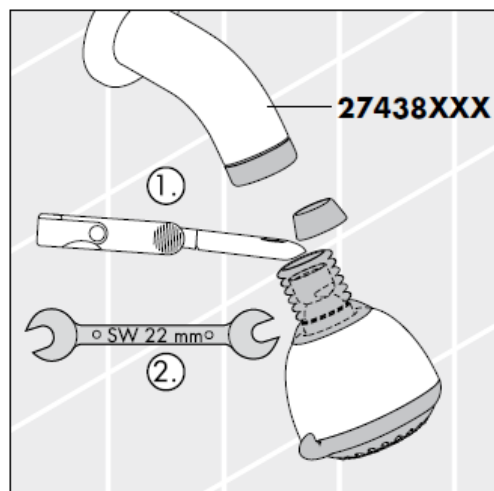

Croma 1jet 28492000

Croma 1jet 28492003

- A partir deste ponto inicia-se o funcionamento correcto.

operação normal

Montagem

Limpeza

O sistema de limpeza QuickClean requer apenas uma ligeira passagem com a mão para remover os depósitos de calcário do emulsor.