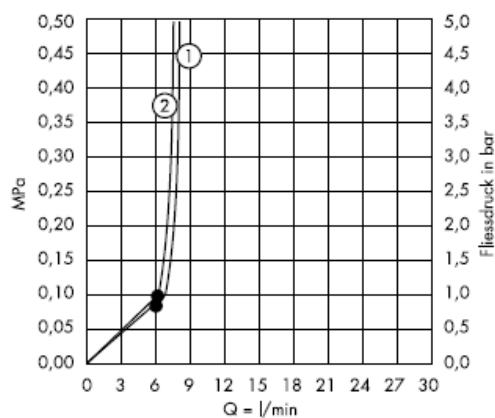

Croma 3jet 28443XX0

Croma 3jet 28443003

من • الوظيفة مضمونة.

رشاش عادي

تيار التناك

رشاش مرن

Croma 2jet 28448XX0

Croma 2jet 28448003