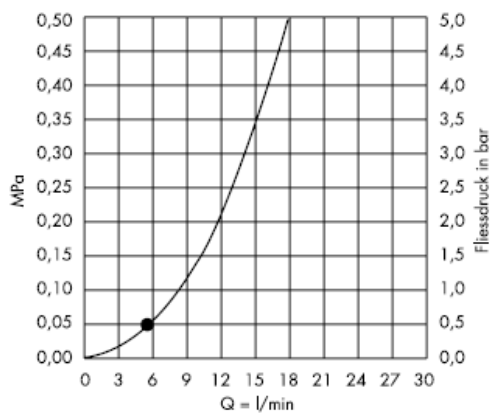

Alates • on funktsioneerimine garanteeritud

Croma Ijet 28492003

Puhastamine

Käsitsi puhastamise funktsiooni QuickClean puhul on vajalik vaid kerge ülehõõrumine, eemaldamaks dušikanalitest kattakivi.

hansgrohe