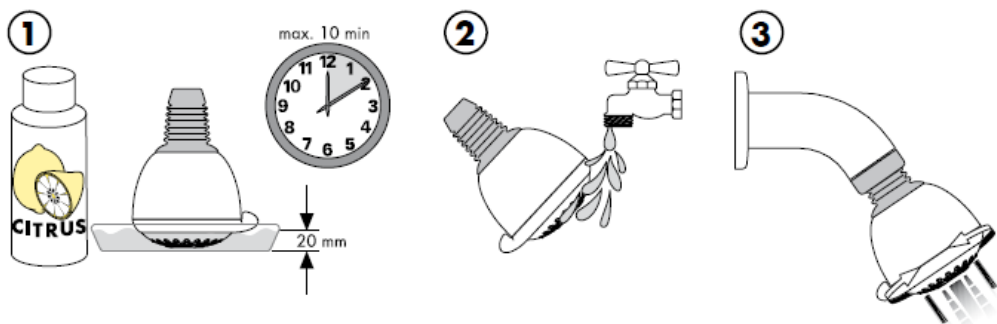

Гарантированное функционирование при показателях свыше •.

Нормальная струя

Очистка

система QuickClean позволяет удалять известковые отложения, достаточно провести по эластичной поверхности аэратора пальцем, как известковые отложения будут удалены.