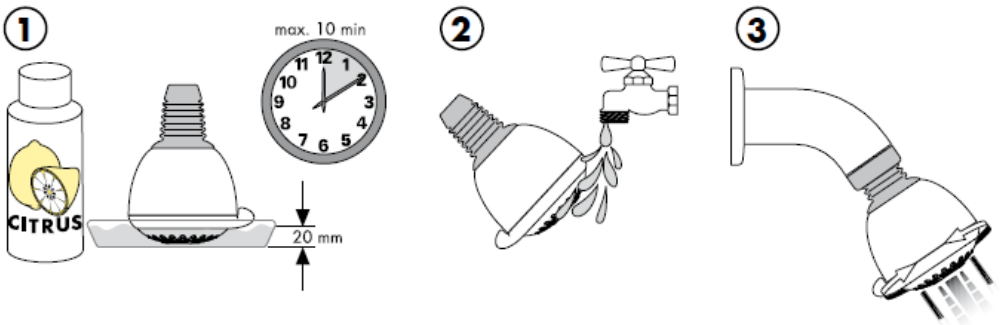

Croma 1jet 28492003

Normální proud

Čištění

S ruční čisticí funkcí QuickClean stačí jednoduché odstranění vodního kamene prsty z trysek kotouče tvarujícího proud vody.

hansgrohe

Montážny návod

Croma 3jet / Croma 2jet
28443XX0 / 28448XX0
28443003 / 28448003