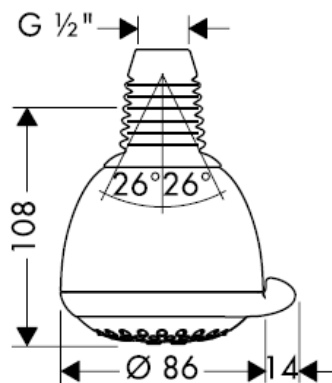

Croma 2jet 28448XX0 / 28448003