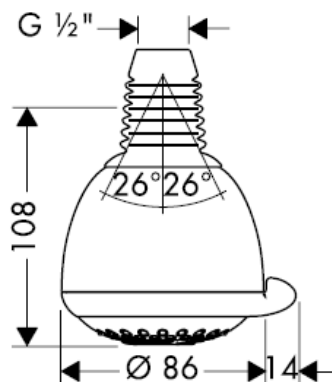

hansgrohe

Szerelési útmutató

Croma 3jet / Croma 2jet
28443XX0 / 28448XX0
28443003 / 28448003

Croma 1jet
28492000
28492003

hansgrohe

Croma 3jet 28443XX0 / 28443003

Croma 2jet 28448XX0 / 28448003

Croma 1jet 28492000 / 28492003