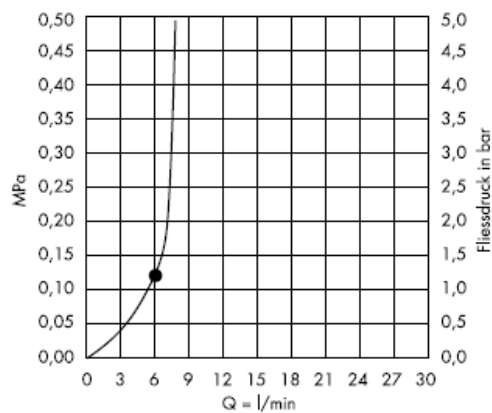

Croma 2jet 28448003

从•开始，正常功能得以保证。

Croma 1jet 28492000

从•开始，正常功能得以保证。

Croma 1jet 28492003

清洗

有了QuickClean，手工清洁功能，要去除喷头上的水垢，只需简单地搓除即可。

hansgrohe