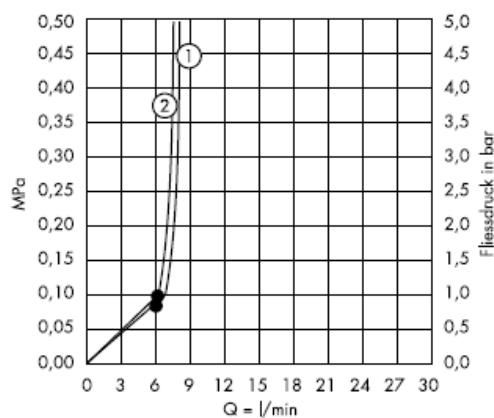

Croma 2jet 28448003