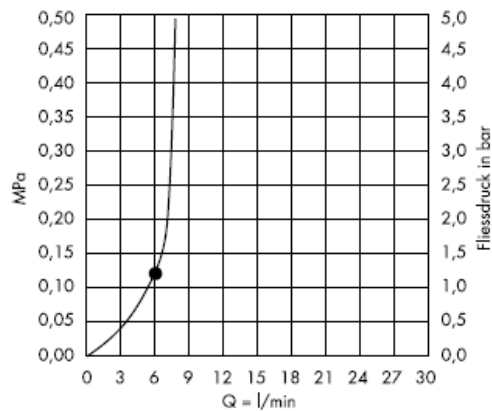

Nuo • funkcionavimas garantuotas

Croma 1jet 28492003

Normali srovė

Valymas

"QuickClean" valymo funkcija apsaugo nuo apkalkėjimo. Užtenka pirštu nubraukti atsiradusius nešvarumus nuo srovės angų.

hansgrohe

Hansgrohe · Postfach 1145 · D-77761 Schiltach · Telefon +49 (0) 78 36/51-1282 · Telefax +49 (0) 7836/511440
E-Mail: info@hansgrohe.com · Internet: www.hansgrohe.com