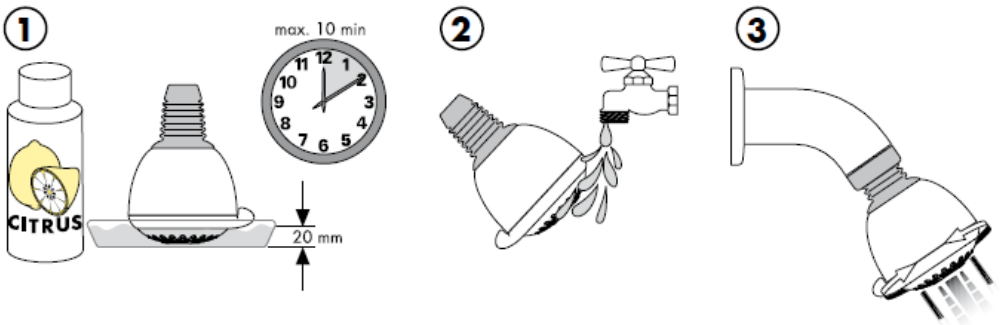

Zajamčena funkcija od • navise

Croma 1jet 28492003

Normalni mlaz

Sastavljanje

Čišćenje

QuickClean - ručni sustav za čišćenje omogućuje jednostavnim trljanjem odstranjivanje kamenca sa rupica prskalice tuša.