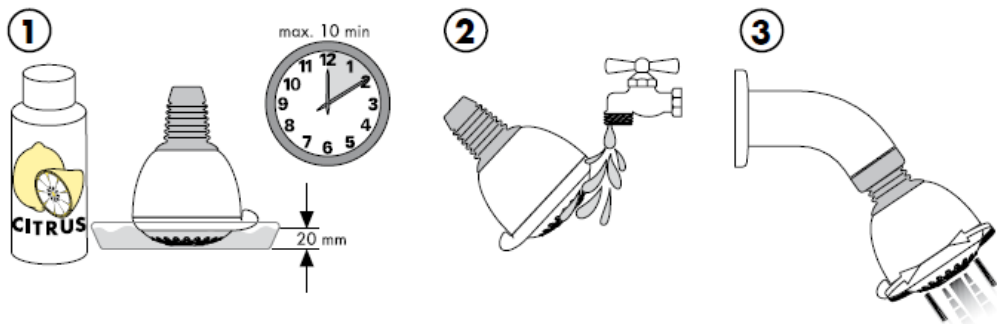

Croma 1jet 28492003

Strumień normalny

Czyszczenie

Funkcja QuickClean wymaga jedynie delikatnego potarcia dłońią, aby usunąć ewentualne osady kamienia wapiennego.

hansgrohe

Hansgrohe · Postfach 1145 · D-77761 Schiltach · Telefon +49 (0) 78 36/51-1282 · Telefax +49 (0) 7836/511440
E-Mail: info@hansgrohe.com · Internet: www.hansgrohe.com