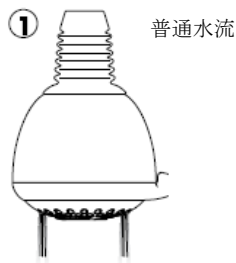

从•开始，正常功能得以保证。