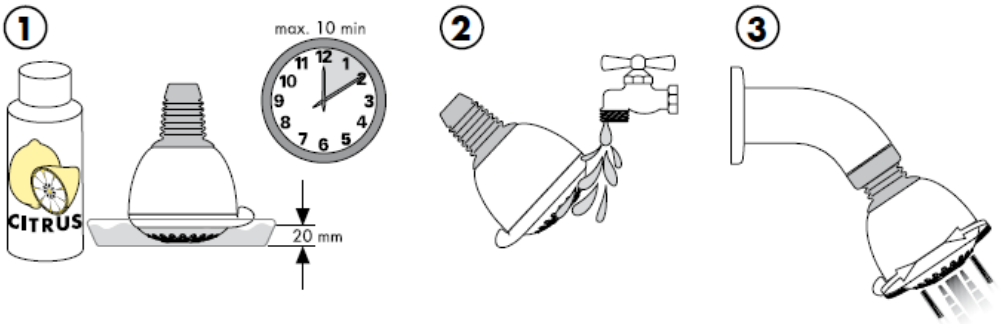

Nga • është i mundur funksioni.

Croma 1jet 28492003

Curril normal

Pastrimi

Me QuickCleanit®, funksionin manual të pastrimit mund të hiqen mbetjet gëlqerore me fërkim të thjeshtë nga formuesit e currilit.

hansgrohe