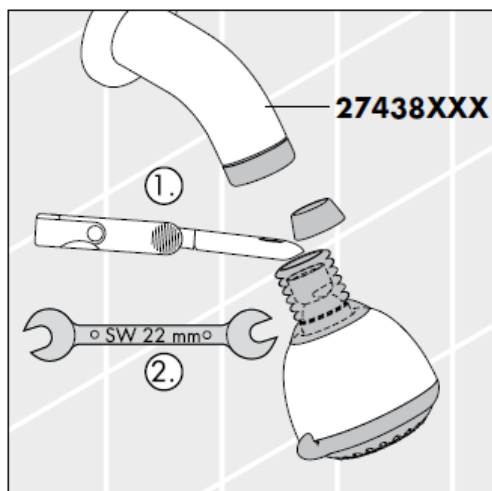

Croma 2jet 28448XX0

Od • je zaručená funkcia.

Croma 2jet 28448003

Croma 1jet 28492000

Od • je zaručená funkcia.

Croma 1jet 28492003

Normálny prúd

Čištění