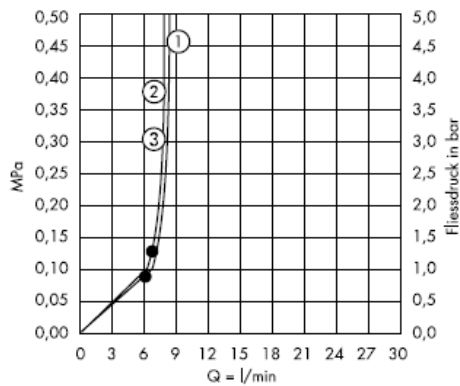

Croma 3jet 28443003

Αυτή η λειτουργία διασφαλίζεται από το σημείο κι έπειτα