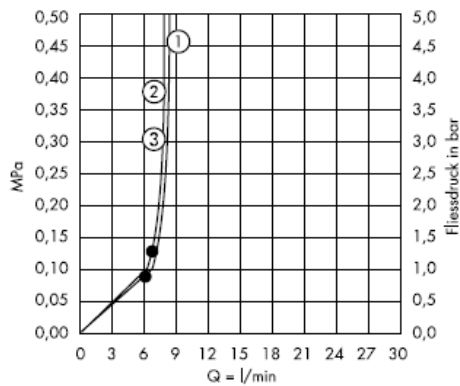

Croma 3jet 28443003

Гарантированное функционирование при показателях свыше •.