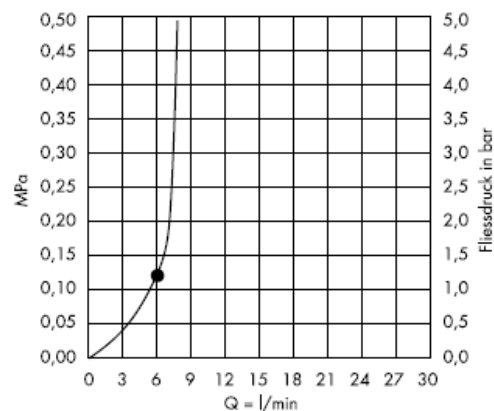

Гарантированное функционирование при показателях свыше •.

Нормальная струя

Очистка

система QuickClean позволяет удалять известковые отложения, достаточно провести по эластичной поверхности аэратора пальцем, как известковые отложения будут удалены.