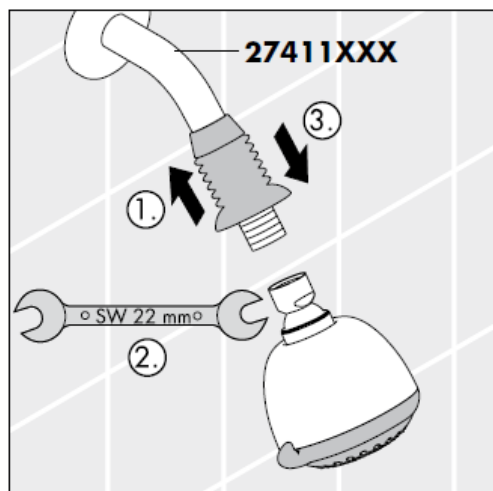

Croma 1jet 28492003

Normální proud

Čištění

S ruční čisticí funkcí QuickClean stačí jednoduché odstranění vodního kamene prsty z trysek kotouče tvarujícího proud vody.

hansgrohe

Montážny návod

Croma 3jet / Croma 2jet
28443XX0 / 28448XX0
28443003 / 28448003