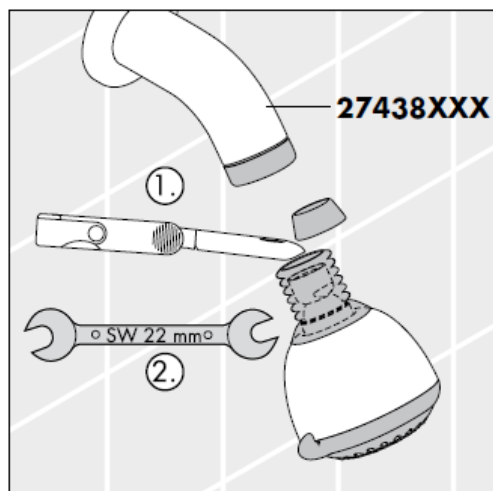

Croma 2jet 28448XX0

Fra • er funktionen anvendelig.

Croma 2jet 28448003

Croma 1jet 28492000

Fra • er funktionen anvendelig.

Croma 1jet 28492003

Montering

Rengøring