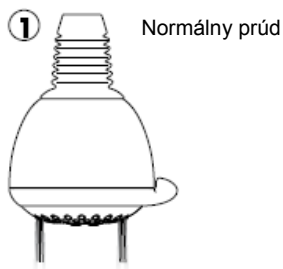

Croma 2jet 28448003