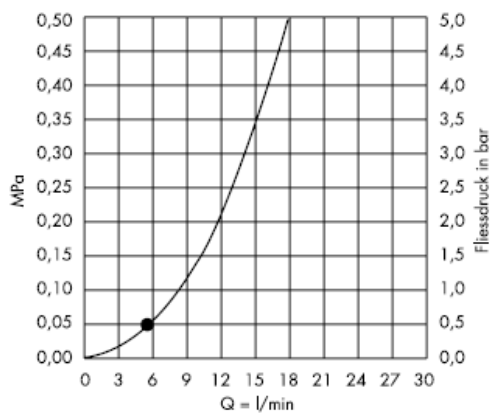

Croma 1jet 28492000