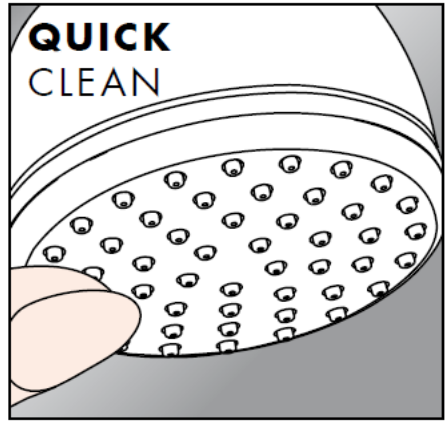

Nga • është i mundur funksioni.

Croma 1jet 28492003

Curril normal

Pastrimi

Me QuickCleanit®, funksionin manual të pastrimit mund të hiqen mbetjet gëlqerore me fërkim të thjeshtë nga formuesit e currilit.

hansgrohe