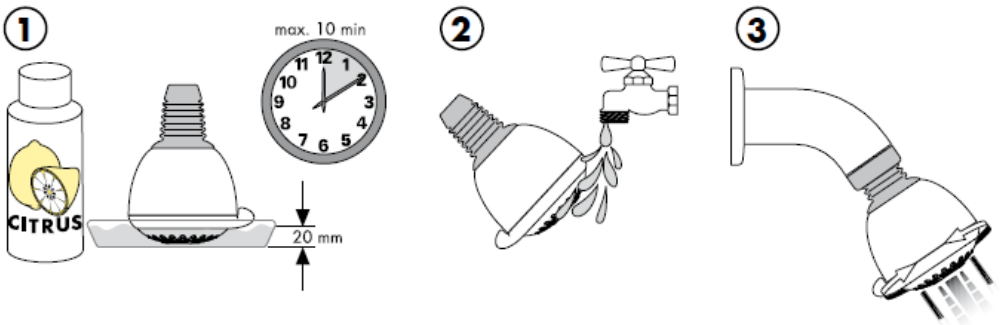

Reinigen

Met QuickClean, de handmatige reinigingsfunctie, kunnen de straalopeningen door het met de hand wegwrijven van kalk, gereinigd worden.

hansgrohe

Monteringsvejledning

Croma 3jet / Croma 2jet
28443XX0 / 28448XX0
28443003 / 28448003