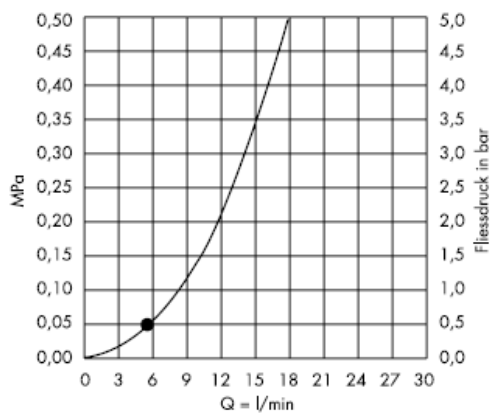

Croma 2jet 28448XX0

Fra • er funktionen anvendelig.

Croma 2jet 28448003

Croma 1jet 28492000

Fra • er funktionen anvendelig.

Croma 1jet 28492003

Montering

Rengøring