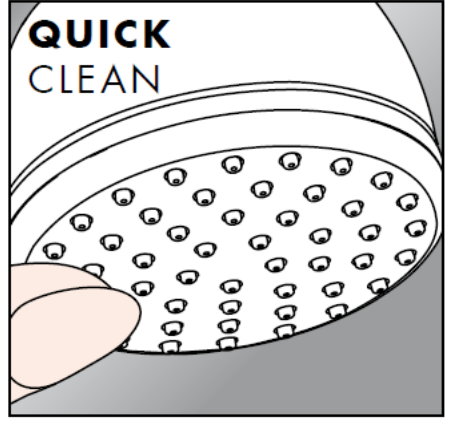

Croma 1jet 28492003

Montaji

Temizleme

QuickClean, üründe bulunan bir temizleme fonksiyonudur. Basit bir ovuşturma ile sprey modüllerdeki kireci çözer.

hansgrohe

Instrucțiuni de montare

Cromax 3jet / Cromax 2jet
28443XX0 / 28448XX0
28443003 / 28448003