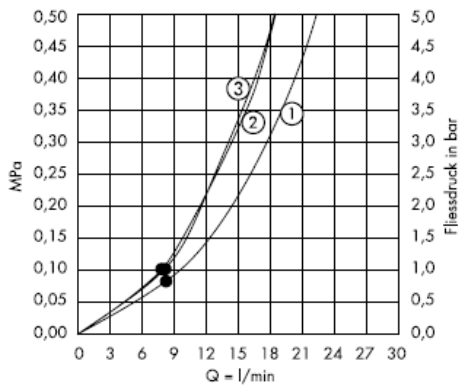

Croma 3jet 28443XX0