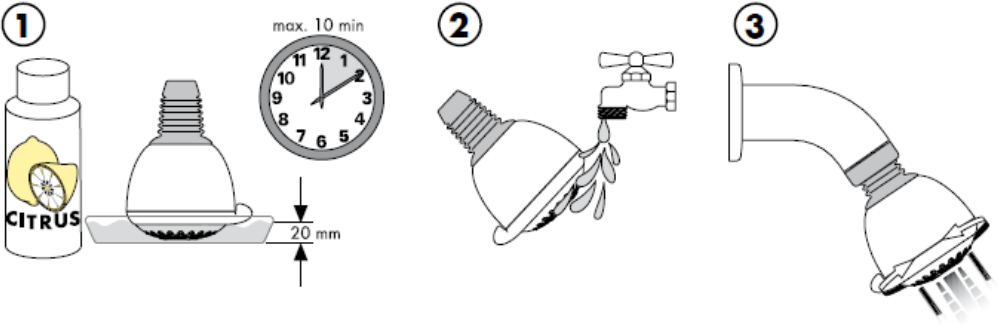

Croma 1jet 28492003

Montaji

Temizleme

QuickClean, üründe bulunan bir temizleme fonksiyonudur. Basit bir ovuşturma ile sprey modüllerdeki kireci çözer.

hansgrohe

Instrucțiuni de montare

Cromax 3jet / Cromax 2jet
28443XX0 / 28448XX0
28443003 / 28448003