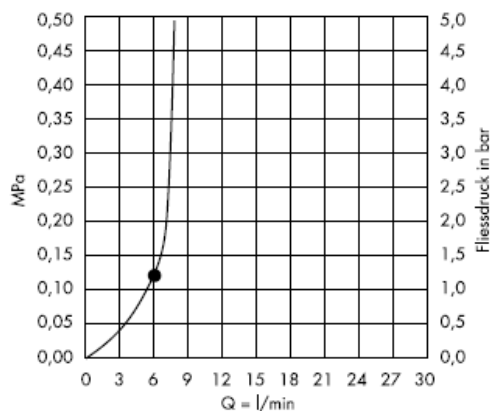

Croma 1jet 28492003

Montage

Nettoyage

La pomme de douche est équipée de QuickClean, le système anticalcaire manuel. Les dépôts de calcaire s'enlèvent en frottant avec un doigt ou avec une éponge sur les ouvertures de jets élastiques.