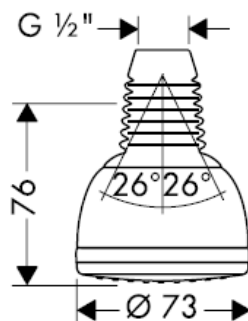

03/2008
9_08976_04
España/ol

Handleiding

Croma 3jet / Croma 2jet
28443XX0 / 28448XX0
28443003 / 28448003

Croma 1jet
28492000
28492003

hansgrohe

Croma 3jet 28443XX0 / 28443003

Croma 2jet 28448XX0 / 28448003

Croma 1jet 28492000 / 28492003