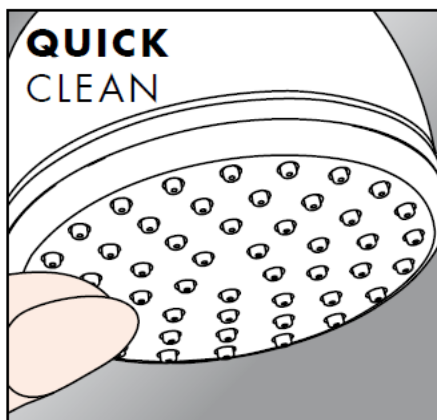

Croma 2jet 28448003

Гарантированное функционирование при показателях свыше •.

Croma Ijet 28492000

Croma Ijet 28492003

Гарантированное функционирование при показателях свыше •.

Нормальная струя

Очистка

система QuickClean позволяет удалять известковые отложения, достаточно провести по эластичной поверхности аэратора пальцем, как известковые отложения будут удалены.