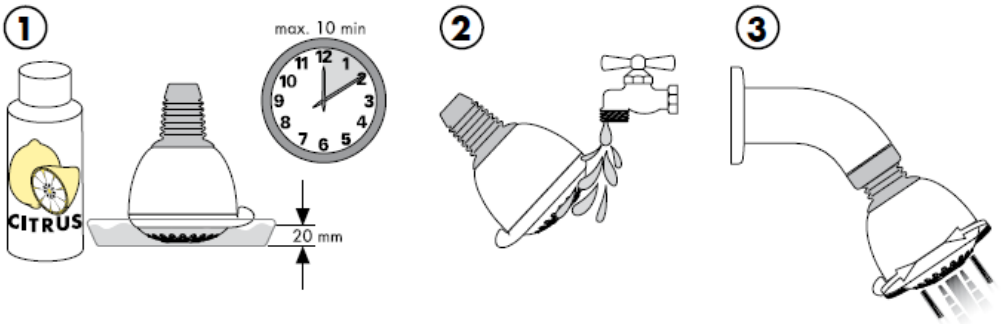

Alates • on funktsioneerimine garanteeritud

Croma 1jet 28492003

Puhastamine

Käsitsi puhastamise funktsiooni QuickClean puhul on vajalik vaid kerge ülehõõrumine, eemaldamaks dušikanalitest kattakivi.

hansgrohe