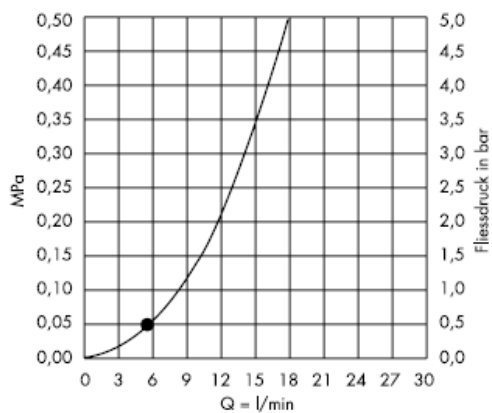

Croma 2jet 28448XX0

Nuo • funkcionavimas garantuotas

Croma 2jet 28448003

Croma 1jet 28492000

Nuo • funkcionavimas garantuotas

Croma 1jet 28492003

Valymas

"QuickClean" valymo funkcija apsaugo nuo apkalkėjimo. Užtenka pirštu nubraukti atsiradusius nešvarumus nuo srovės angų.