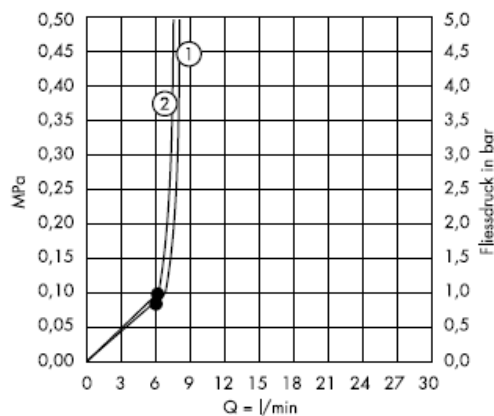

Croma 2jet 28448003

Alates • on funktsioneerimine garanteeritud