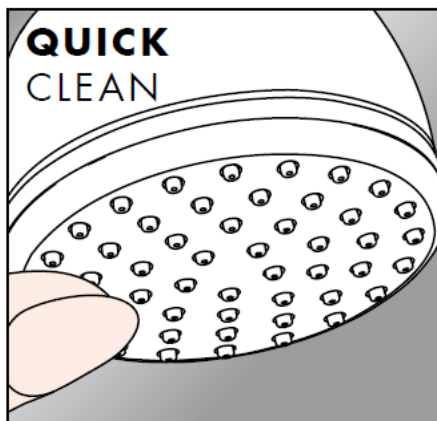

Rengjøring

Med Quiclean, den manuelle rengjøringsfunksjonen, kan stråleformere renses for kalk ved hjelp av enkel gnikking.

hansgrohe

РЪКОВОДСТВО ЗА МОНТАЖ

Croma 3jet / Croma 2jet
28443XX0 / 28448XX0
28443003 / 28448003