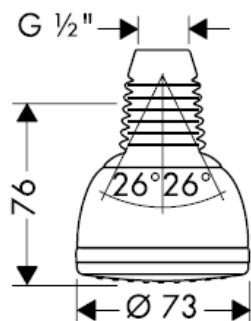

Monteringsvejledning

Croma 3jet / Croma 2jet
28443XX0 / 28448XX0
28443003 / 28448003

Croma 1jet
28492000
28492003

hansgrohe

Croma 3jet 28443XX0 / 28443003

Croma 2jet 28448XX0 / 28448003

Croma 1jet 28492000 / 28492003