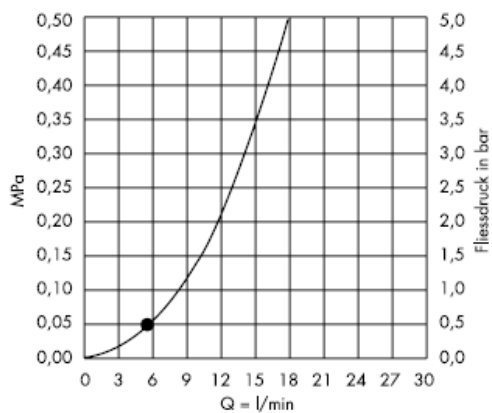

Croma 2jet 28448XX0

Från • garanteras funktionen.

Croma 2jet 28448003

Croma 1jet 28492000

Från • garanteras funktionen.

Croma 1jet 28492003

Montering

Rengöring