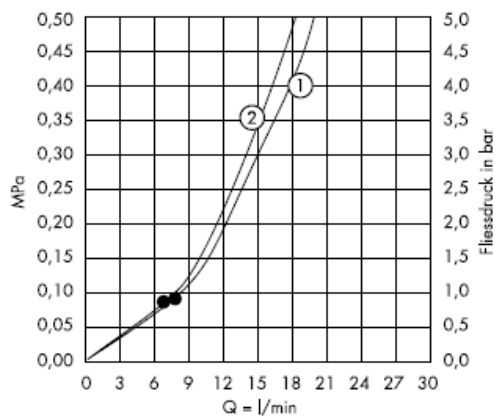

Croma 2jet 28448XX0

Croma 2jet 28448003

Dal • si garantisce la funzionalità.

Croma 1jet 28492000

Dal • si garantisce la funzionalità.

Croma 1jet 28492003

Getto normale a pioggia

Montaggio