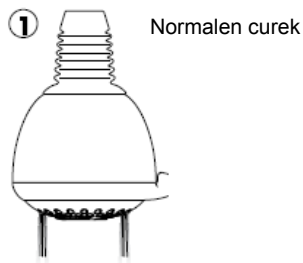

Od • je delovanje zagotovljeno.