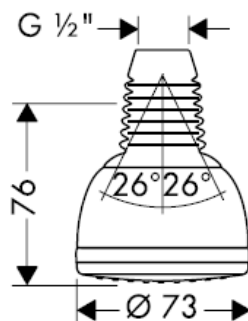

hansgrohe

Οδηγία συναρμολόγησης

Croma 3jet / Croma 2jet
28443XX0 / 28448XX0
28443003 / 28448003

Croma 1jet
28492000
28492003

hansgrohe

Croma 3jet 28443XX0 / 28443003

Croma 2jet 28448XX0 / 28448003

Croma 1jet 28492000 / 28492003