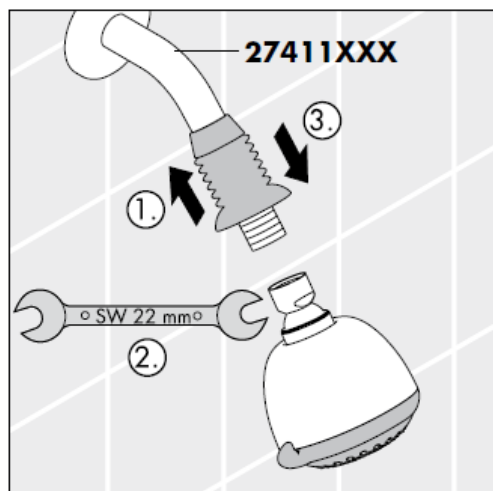

Croma 2jet 28448XX0

Od • je zaručená funkcia.

Croma 2jet 28448003

Croma 1jet 28492000

Od • je zaručená funkcia.

Croma 1jet 28492003

Čištění

Čistiaca funkcia QuickClean, stačí na jednoduché odstránenie vodného kameňa prstami z trysiek kotúča tvarujúceho prúd vody.