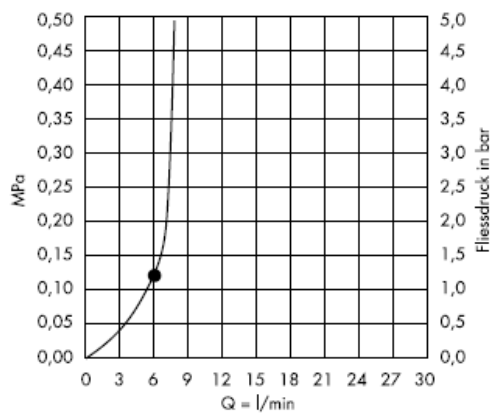

Croma 2jet 28448XX0

Od • je zaručená funkcia.

Croma 2jet 28448003

Croma 1jet 28492000

Od • je zaručená funkcia.

Croma 1jet 28492003

Čištění

Čistiaca funkcia QuickClean, stačí na jednoduché odstránenie vodného kameňa prstami z trysiek kotúča tvarujúceho prúd vody.