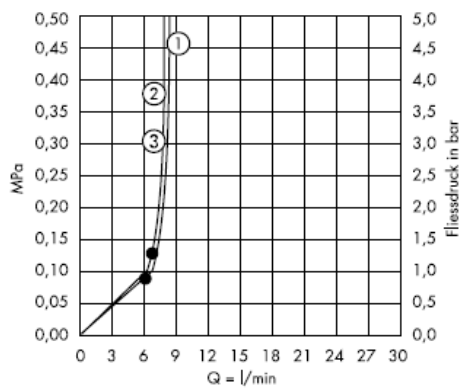

Croma 3jet 28443003