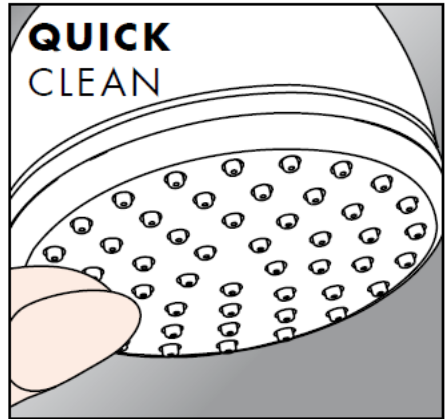

Od • je funkcija zagarantovana.

Croma Ijet 28492003

Normalni mlaz

Montaža

Čišćenje

QuickClean - ručni sistem za čišćenje omogućuje odstranjivanje kamenca s rupica uobličavača mlaza, jednostavnim trljanjem.