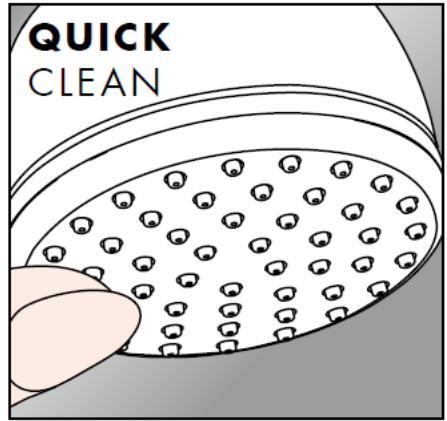

Croma 1jet 28492000

Croma 1jet 28492003

Începând de la • funcționarea este garantată.

Curățare

Cu ajutorul sistemului QuickClean puteți să îndepărtați depunerile de calcar de pe diferitele duze de jet de apă prin frecare.