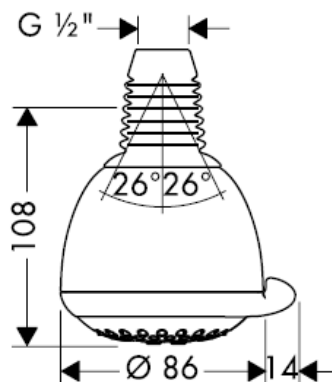

03/2008
9_08876_04
Magyar

Asennusohje

Croma 3jet / Croma 2jet
28443XX0 / 28448XX0
28443003 / 28448003

Croma 1jet
28492000
28492003

hansgrohe

Croma 3jet 28443XX0 / 28443003

Croma 2jet 28448XX0 / 28448003

Croma 1jet 28492000 / 28492003