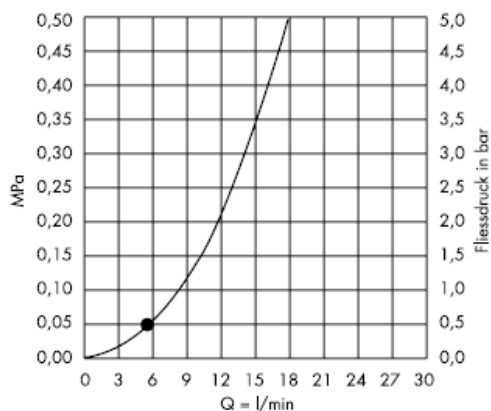

Croma 2jet 28448XX0

Croma 2jet 28448003

Dal • si garantisce la funzionalità.

Croma 1jet 28492000

Dal • si garantisce la funzionalità.

Croma 1jet 28492003

Getto normale a pioggia

Montaggio