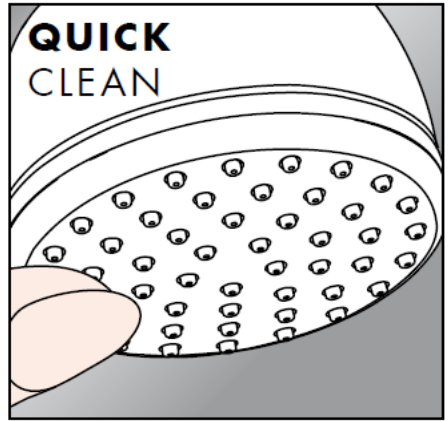

Croma 1jet 28492003

Montage

Nettoyage

La pomme de douche est équipée de QuickClean, le système anticalcaire manuel. Les dépôts de calcaire s'enlèvent en frottant avec un doigt ou avec une éponge sur les ouvertures de jets élastiques.