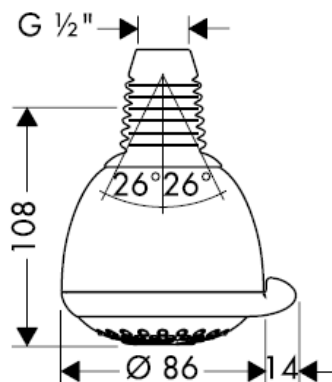

Szerelési útmutató

Croma 3jet / Croma 2jet
28443XX0 / 28448XX0
28443003 / 28448003

Croma 1jet
28492000
28492003

hansgrohe

Croma 3jet 28443XX0 / 28443003

Croma 2jet 28448XX0 / 28448003

Croma 1jet 28492000 / 28492003