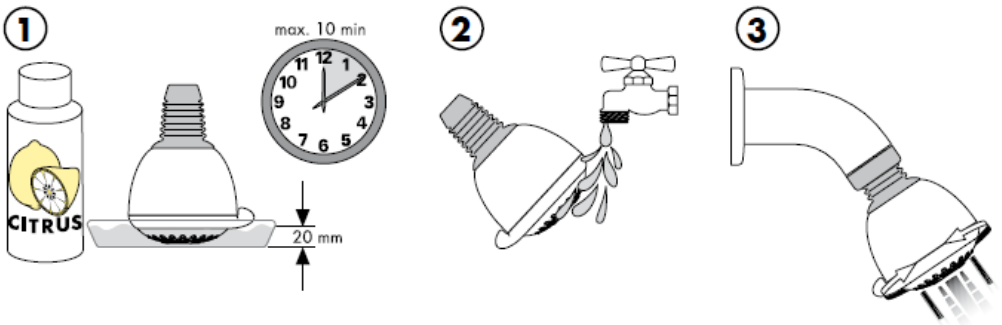

Croma 2jet 28448003

Croma 1jet 28492000

Vanaf • is het functioneren gegarandeerd.

Croma 1jet 28492003

Normale douchestraal

Montage

Reinigen

Met QuickClean, de handmatige reinigingsfunctie, kunnen de straalopeningen door het met de hand wegwrijven van kalk, gereinigd worden.