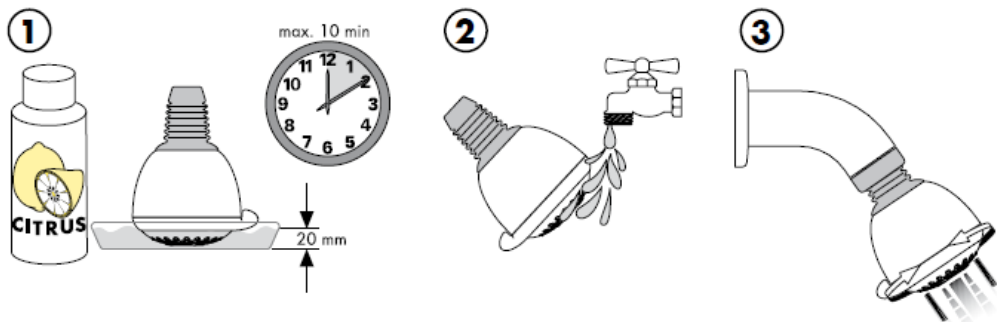

Med QuickClean, den manuella rengöringsfunktionen, är det lätt att befria strålkanelerna från kalk - de ska bar gnuggas.

hansgrohe

Montavimo instrukcijos

Croma 3jet / Croma 2jet
28443XX0 / 28448XX0
28443003 / 28448003