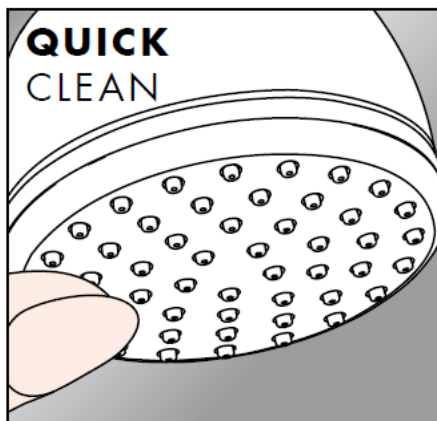

Med QuickClean, den manuella rengöringsfunktionen, är det lätt att befria strålkanelerna från kalk - de ska bar gnuggas.

hansgrohe

Montavimo instrukcijos

Croma 3jet / Croma 2jet
28443XX0 / 28448XX0
28443003 / 28448003