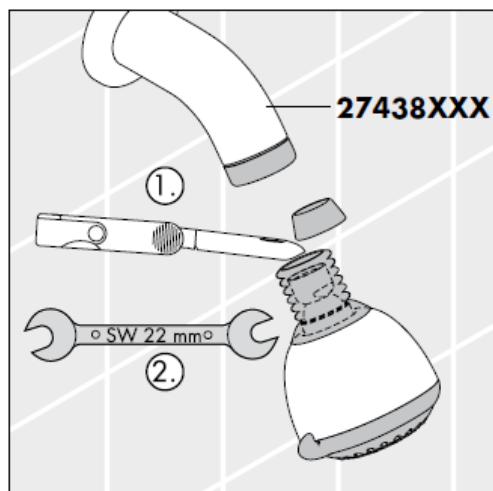

Croma 2jet 28448003

Croma 1jet 28492000

Vanaf • is het functioneren gegarandeerd.

Croma 1jet 28492003

Normale douchestraal

Montage

Reinigen

Met QuickClean, de handmatige reinigingsfunctie, kunnen de straalopeningen door het met de hand wegwrijven van kalk, gereinigd worden.