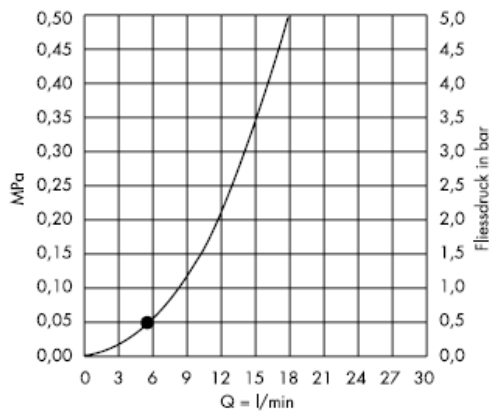

Croma 2jet 28448XX0

От • функцията е гарантирана.

Croma 2jet 28448003

Croma Ijet 28492000

От • функцията е гарантирана.

Croma Ijet 28492003

Нормална струя

Почистване