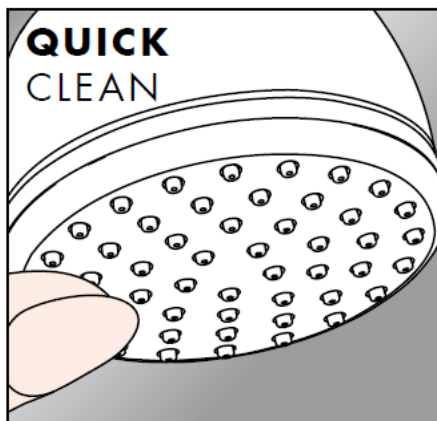

Pulitura

Con QuickClean, la funzione anticalcare manuale, i diffusori del getto possono essere liberati da calcare con un semplice strofinamento.

hansgrohe

Hansgrohe · Postfach 1145 · D-77761 Schiltach · Telefon +49 (0) 78 36/51-1282 · Telefax +49 (0) 7836/511440
E-Mail: info@hansgrohe.com · Internet: www.hansgrohe.com

03/2008
9_088776_04
Italiano