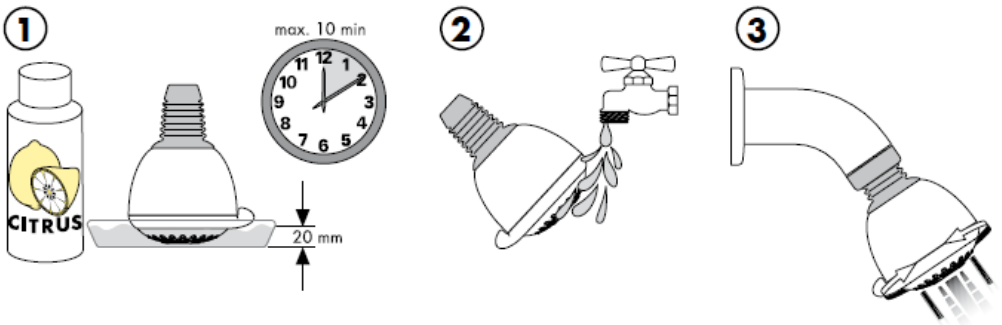

Croma 2jet 28448XX0

Od • je zaručená funkcia.

Croma 2jet 28448003

Croma 1jet 28492000

Od • je zaručená funkcia.

Croma 1jet 28492003

Čištění

Čistiaca funkcia QuickClean, stačí na jednoduché odstránenie vodného kameňa prstami z trysiek kotúča tvarujúceho prúd vody.