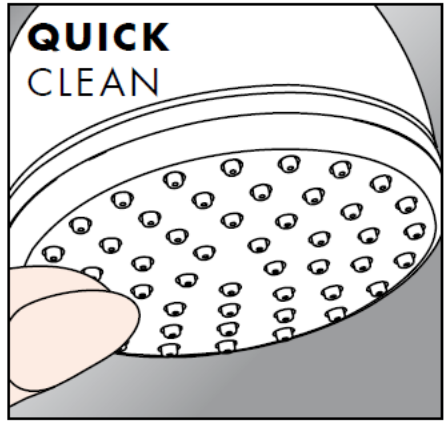

Alates • on funktsioneerimine garanteeritud

Croma 1jet 28492003

Puhastamine

Käsitsi puhastamise funktsiooni QuickClean puhul on vajalik vaid kerge ülehõõrumine, eemaldamaks dušikanalitest kattakivi.

hansgrohe