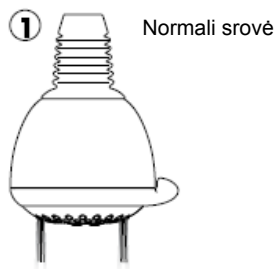

Croma 2jet 28448XX0

Nuo • funkcionavimas garantuotas

Croma 2jet 28448003

Croma 1jet 28492000

Nuo • funkcionavimas garantuotas

Croma 1jet 28492003

Valymas

"QuickClean" valymo funkcija apsaugo nuo apkalkėjimo. Užtenka pirštu nubraukti atsiradusius nešvarumus nuo srovės angų.