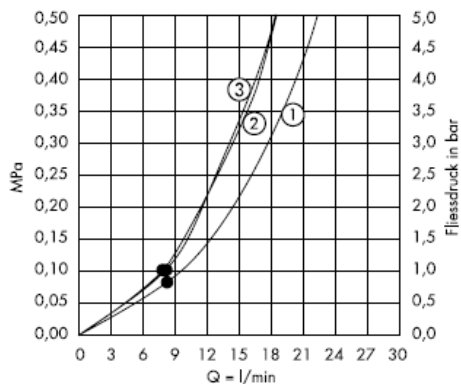

Croma 3jet 28443XX0