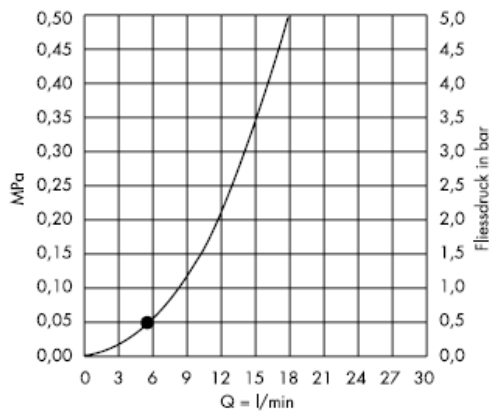

Croma 2jet 28448003

Croma 1jet 28492000

Vanaf • is het functioneren gegarandeerd.

Croma 1jet 28492003

Normale douchestraal

Montage

Reinigen

Met QuickClean, de handmatige reinigingsfunctie, kunnen de straalopeningen door het met de hand wegwrijven van kalk, gereinigd worden.