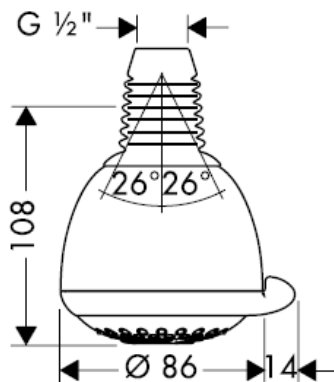

Montážní návod

Croma 3jet / Croma 2jet
28443XX0 / 28448XX0
28443003 / 28448003

Croma 1jet
28492000
28492003

hansgrohe

Croma 3jet 28443XX0 / 28443003

Croma 2jet 28448XX0 / 28448003

Croma 1jet 28492000 / 28492003