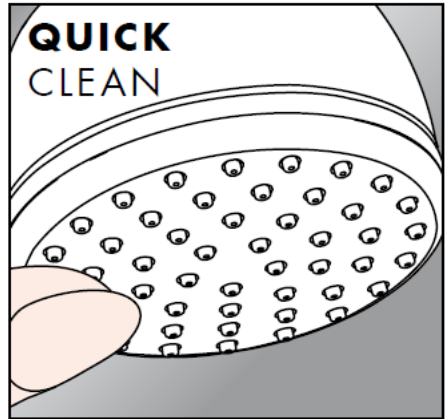

Croma 2jet 28448XX0

Od • je zaručená funkcia.

Croma 2jet 28448003

Croma 1jet 28492000

Od • je zaručená funkcia.

Croma 1jet 28492003

Čištění

Čistiaca funkcia QuickClean, stačí na jednoduché odstránenie vodného kameňa prstami z trysiek kotúča tvarujúceho prúd vody.