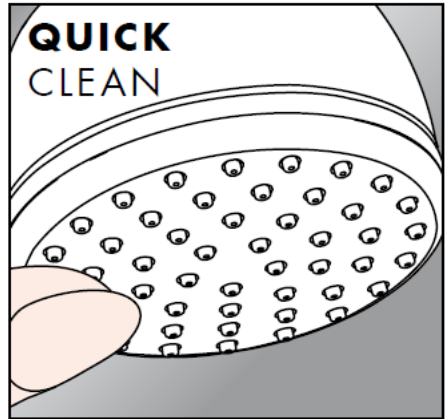

Croma 1jet 28492003

Normalni mlaz

Sastavljanje

Čišćenje

QuickClean - ručni sustav za čišćenje omogućuje jednostavnim trljanjem odstranjivanje kamenca sa rupica prskalice tuša.

hansgrohe

Hansgrohe · Postfach 1145 · D-77761 Schiltach · Telefon +49 (0) 78 36/51-1282 · Telefax +49 (0) 7836/511440
E-Mail: info@hansgrohe.com · Internet: www.hansgrohe.com