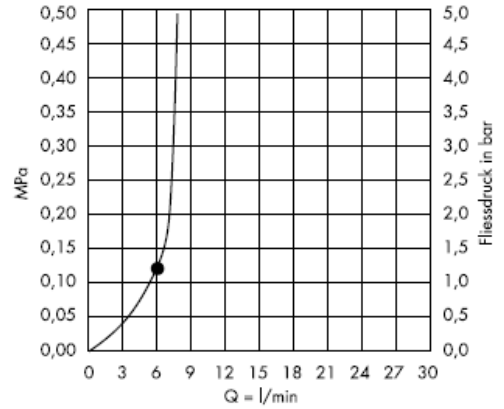

Croma 1jet 28492003

من • الوظيفة مضمونة.