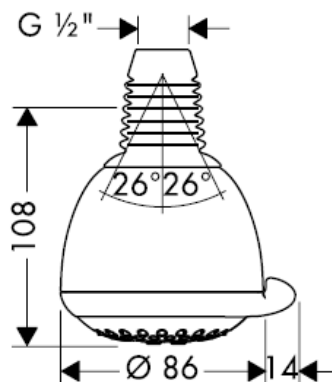

Szerelési útmutató

Croma 3jet / Croma 2jet
28443XX0 / 28448XX0
28443003 / 28448003

Croma 1jet
28492000
28492003

hansgrohe

Croma 3jet 28443XX0 / 28443003

Croma 2jet 28448XX0 / 28448003

Croma 1jet 28492000 / 28492003