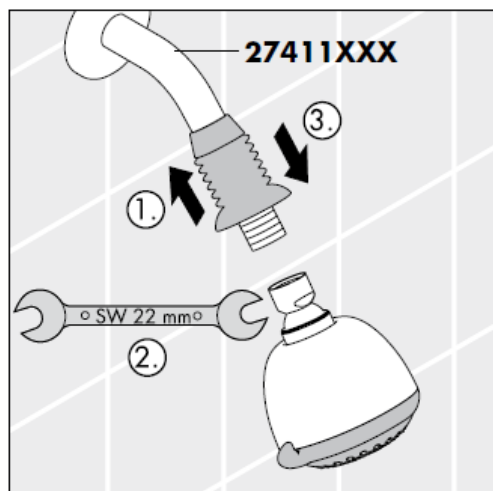

Croma 2jet 28448XX0

Nuo • funkcionavimas garantuotas

Croma 2jet 28448003

Croma 1jet 28492000

Nuo • funkcionavimas garantuotas

Croma 1jet 28492003

Valymas

"QuickClean" valymo funkcija apsaugo nuo apkalkėjimo. Užtenka pirštu nubraukti atsiradusius nešvarumus nuo srovės angų.