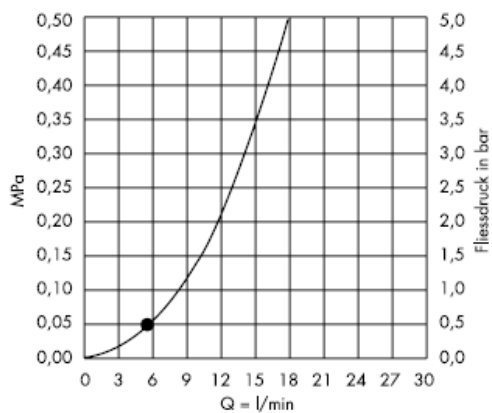

Croma 2jet 28448XX0

Od • je zaručená funkcia.

Croma 2jet 28448003

Croma 1jet 28492000

Od • je zaručená funkcia.

Croma 1jet 28492003

Čištění

Čistiaca funkcia QuickClean, stačí na jednoduché odstránenie vodného kameňa prstami z trysiek kotúča tvarujúceho prúd vody.