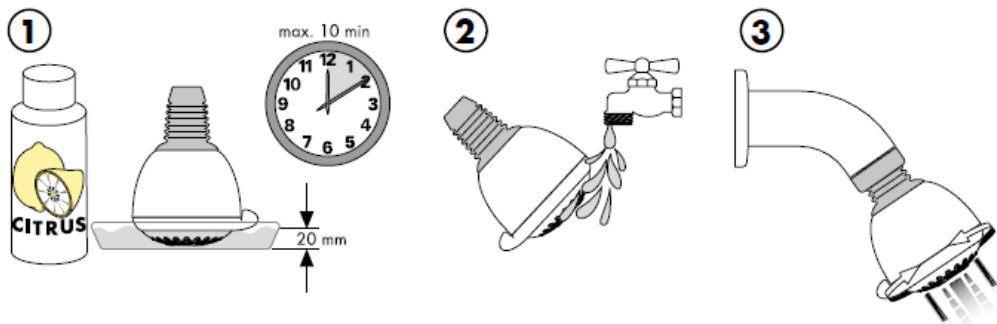

Nga • është i mundur funksioni.

Croma 1jet 28492003

Curril normal

Pastrimi

Me QuickCleanit®, funksionin manual të pastrimit mund të hiqen mbetjet gëlqerore me fërkim të thjeshtë nga formuesit e currilit.

hansgrohe