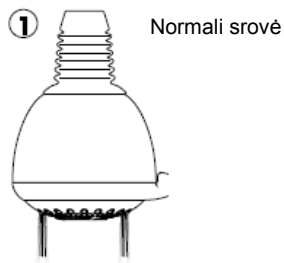

Croma 2jet 28448XX0

Nuo • funkcionavimas garantuotas

Croma 2jet 28448003

Croma 1jet 28492000

Nuo • funkcionavimas garantuotas

Croma 1jet 28492003

Valymas

"QuickClean" valymo funkcija apsaugo nuo apkalkėjimo. Užtenka pirštu nubraukti atsiradusius nešvarumus nuo srovės angų.