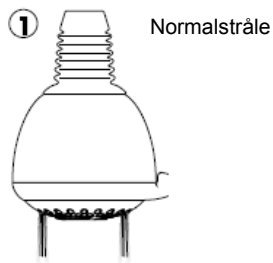

Fra • er funktionen anvendelig.