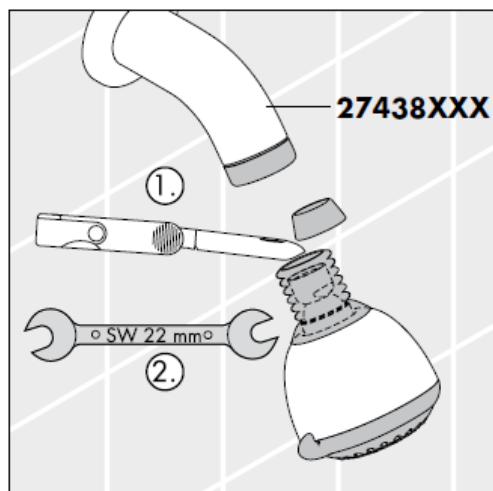

Croma 2jet 28448XX0

Croma 2jet 28448003

Dal • si garantisce la funzionalità.

Croma 1jet 28492000

Dal • si garantisce la funzionalità.

Croma 1jet 28492003

Getto normale a pioggia

Montaggio