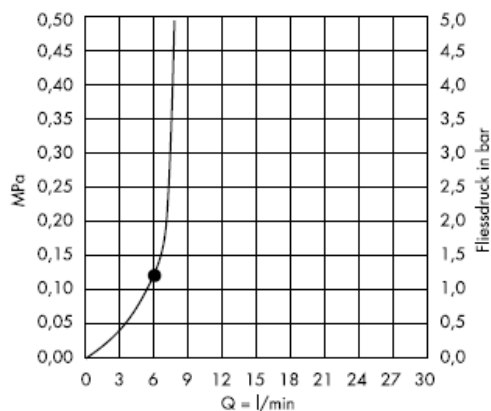

Od • możliwe jest funkcjonowanie.

Croma 1jet 28492003

Strumień normalny

Czyszczenie

Funkcja QuickClean wymaga jedynie delikatnego potarcia dłońią, aby usunąć ewentualne osady kamienia wapiennego.

hansgrohe