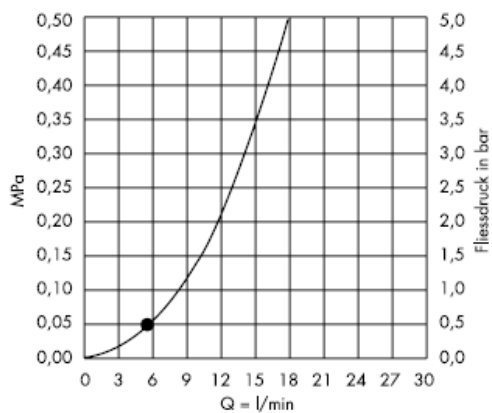

Alates • on funktsioneerimine garanteeritud

Croma 1jet 28492003

Puhastamine

Käsitsi puhastamise funktsiooni QuickClean puhul on vajalik vaid kerge ülehõõrumine, eemaldamaks dušikanalitest kattakivi.

hansgrohe