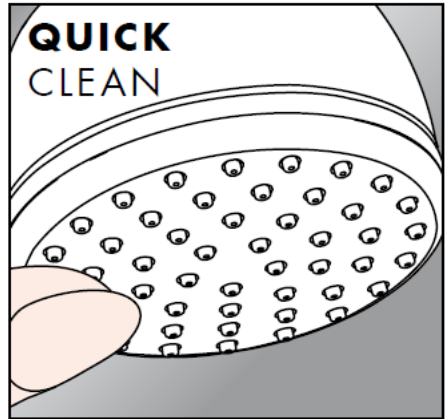

Croma 1jet 28492003

Normaalisuihku

Puhdistus

QuickClean –käsitoiminen kalkinpoistojärjestelmä on helppo käyttää: hiero sormella ja vedentulo on taas esteetön.

hansgrohe

Monteringsanvisning

Croma 3jet / Croma 2jet
28443XX0 / 28448XX0
28443003 / 28448003