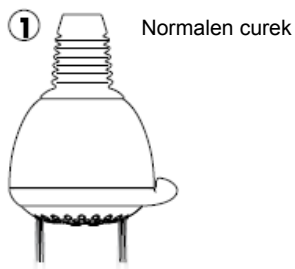

Croma 2jet 28448003