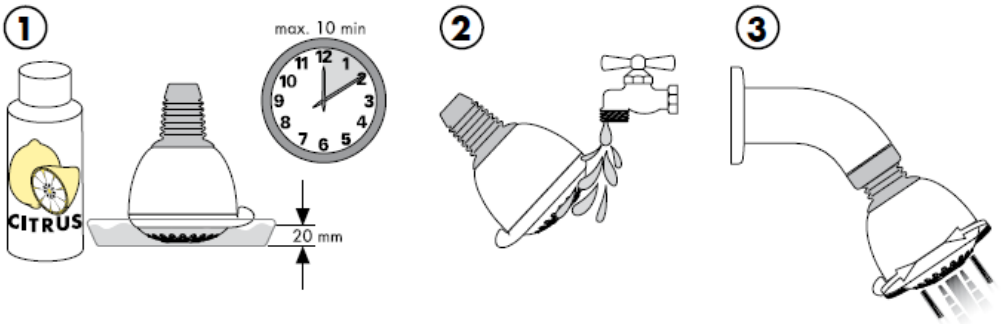

Croma 1jet 28492003

Standarta strūkla

Tīrīšana

QuickClean attīrīšanas funkcija - strūkļas kanāliņi vienkāršas manuālas berzes rezultātā tiek attīrīti no kalcija.

hansgrohe

Hansgrohe · Postfach 1145 · D-77761 Schiltach · Telefon +49 (0) 78 36/51-1282 · Telefax +49 (0) 7836/511440
E-Mail: info@hansgrohe.com · Internet: www.hansgrohe.com