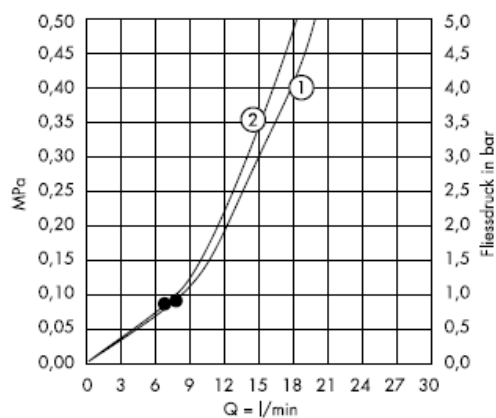

Croma 2jet 28448003

Гарантированное функционирование при показателях свыше •.

Croma Ijet 28492000

Croma Ijet 28492003

Гарантированное функционирование при показателях свыше •.

Нормальная струя

Очистка

система QuickClean позволяет удалять известковые отложения, достаточно провести по эластичной поверхности аэратора пальцем, как известковые отложения будут удалены.