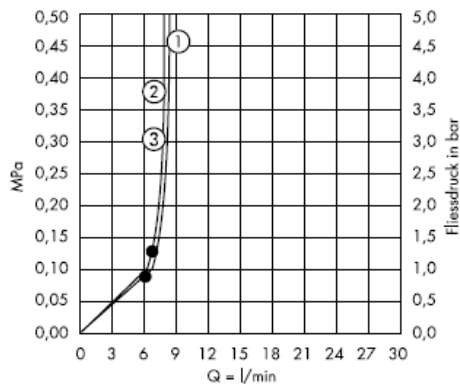

Croma 3jet 28443003

Αυτή η λειτουργία διασφαλίζεται από το σημείο κι έπειτα