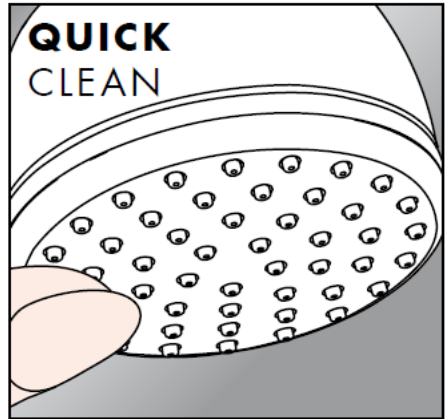

Croma 2jet 28448XX0

Nuo • funkcionavimas garantuotas

Croma 2jet 28448003

Croma 1jet 28492000

Nuo • funkcionavimas garantuotas

Croma 1jet 28492003

Valymas

"QuickClean" valymo funkcija apsaugo nuo apkalkėjimo. Užtenka pirštu nubraukti atsiradusius nešvarumus nuo srovės angų.