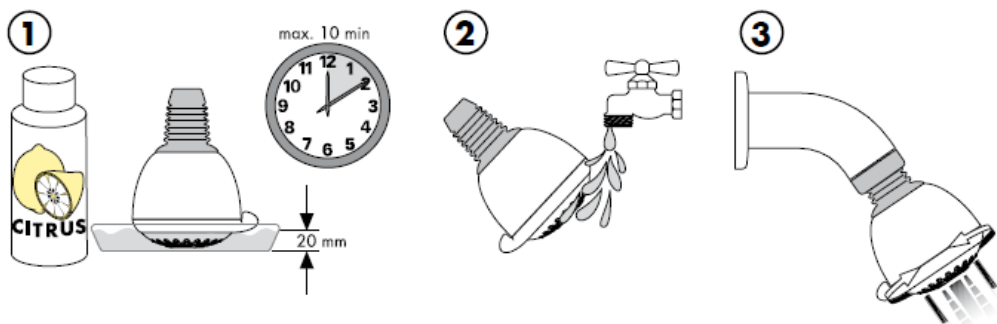

Od • możliwe jest funkcjonowanie.

Croma 1jet 28492003

Strumień normalny

Czyszczenie

Funkcja QuickClean wymaga jedynie delikatnego potarcia dłońią, aby usunąć ewentualne osady kamienia wapiennego.

hansgrohe