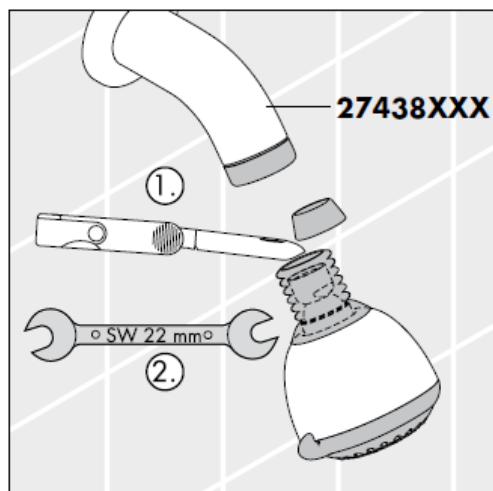

Croma 2jet 28448XX0

От • функцията е гарантирана.

Croma 2jet 28448003

Croma Ijet 28492000

От • функцията е гарантирана.

Croma Ijet 28492003

Нормална струя

Почистване