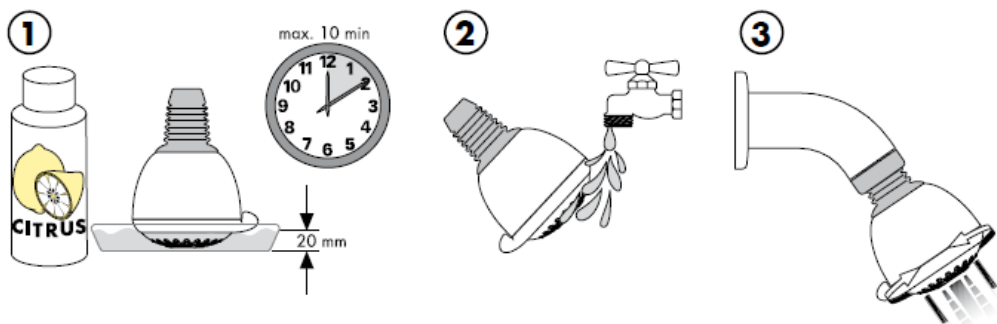

Croma 2jet 28448003

Гарантированное функционирование при показателях свыше •.

Croma Ijet 28492000

Croma Ijet 28492003

Гарантированное функционирование при показателях свыше •.

Нормальная струя

Очистка

система QuickClean позволяет удалять известковые отложения, достаточно провести по эластичной поверхности аэратора пальцем, как известковые отложения будут удалены.