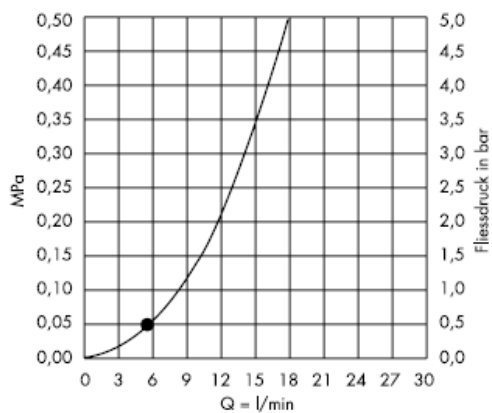

Od • je funkcija zagarantovana.

Croma Ijet 28492003

Normalni mlaz

Montaža

Čišćenje

QuickClean - ručni sistem za čišćenje omogućuje odstranjivanje kamenca s rupica uobličavača mlaza, jednostavnim trljanjem.