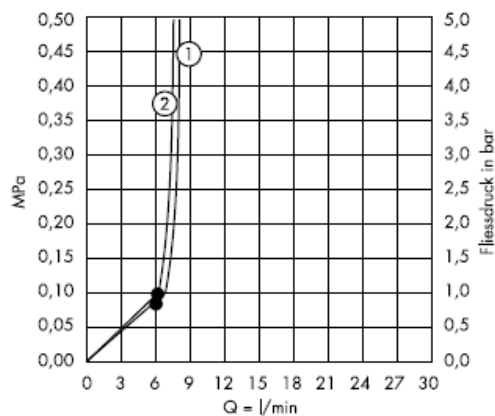

Croma 2jet 28448XX0

Croma 2jet 28448003

Dal • si garantisce la funzionalità.

Croma 1jet 28492000

Dal • si garantisce la funzionalità.

Croma 1jet 28492003

Getto normale a pioggia

Montaggio