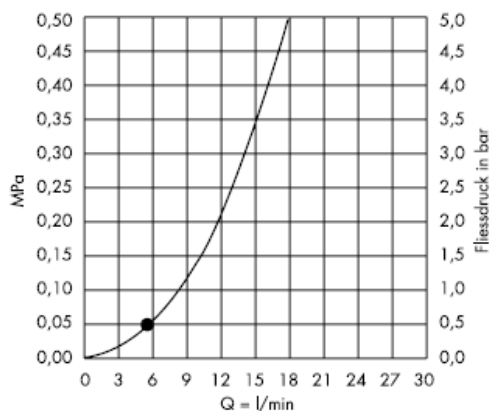

Croma 2jet 28448003

Гарантированное функционирование при показателях свыше •.

Croma Ijet 28492000

Croma Ijet 28492003

Гарантированное функционирование при показателях свыше •.

Нормальная струя

Очистка

система QuickClean позволяет удалять известковые отложения, достаточно провести по эластичной поверхности аэратора пальцем, как известковые отложения будут удалены.