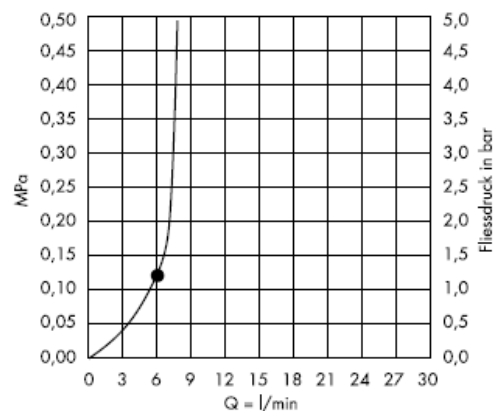

Croma 2jet 28448003

Гарантированное функционирование при показателях свыше •.

Croma Ijet 28492000

Croma Ijet 28492003

Гарантированное функционирование при показателях свыше •.

Нормальная струя

Очистка

система QuickClean позволяет удалять известковые отложения, достаточно провести по эластичной поверхности аэратора пальцем, как известковые отложения будут удалены.