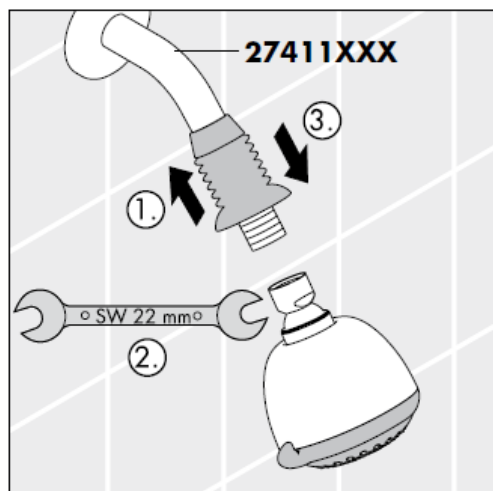

Croma 2jet 28448003

Croma 1jet 28492000

Vanaf • is het functioneren gegarandeerd.

Croma 1jet 28492003

Normale douchestraal

Montage

Reinigen

Met QuickClean, de handmatige reinigingsfunctie, kunnen de straalopeningen door het met de hand wegwrijven van kalk, gereinigd worden.