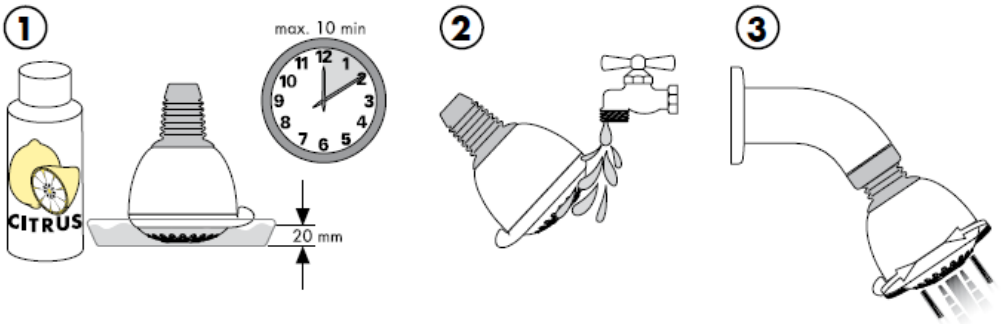

Croma 1jet 28492003

Normálsugár

Tisztítás

A QuickClean manuális tisztítófunkciónak köszönhetően a vízugárnyílások egyszerű ledörzsöléssel megtisztíthatók a vízkőtől.

hansgrohe

Hansgrohe · Postfach 1145 · D-77761 Schiltach · Telefon +49 (0) 78 36/51-1282 · Telefax +49 (0) 7836/511440
E-Mail: info@hansgrohe.com · Internet: www.hansgrohe.com