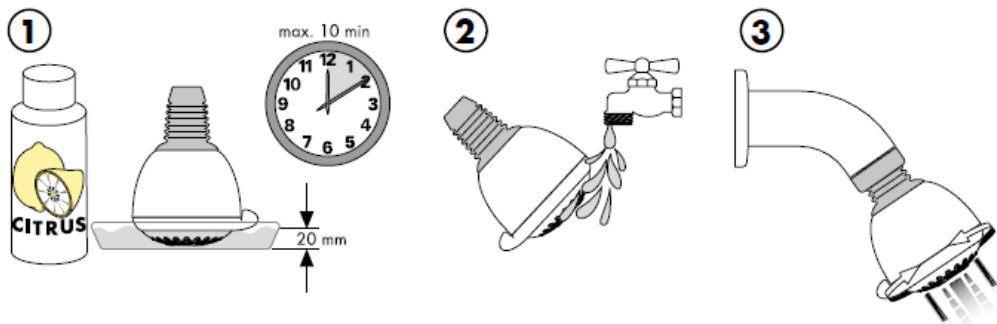

Mínimo • para el correcto funcionamiento.

Croma 1jet 28492003

Chorro de lluvia

Montaje

Limpiar

QuickClean, la función de limpieza manual, permite quitar la cal simplemente frotando los ejectores.

hansgrohe

Hansgrohe · Postfach 1145 · D-77761 Schiltach · Telefon +49 (0) 78 36/51-1282 · Telefax +49 (0) 7836/511440
E-Mail: info@hansgrohe.com · Internet: www.hansgrohe.com