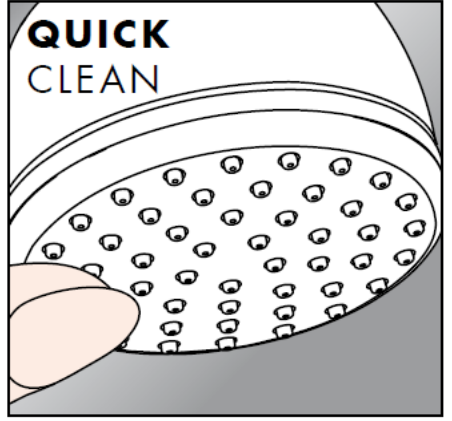

من • الوظيفة مضمونة.

Croma 1jet 28492000

Croma 1jet 28492003

من • الوظيفة مضمونة.

رشاش عادي

وباستخدام برنامج التنظيف "QuickClean" الذي يتميز بخاصية
التنظيف الآلي، يمكن تنظيف وحدات دفع المياه من الجير عن طريق
حكها برفق.