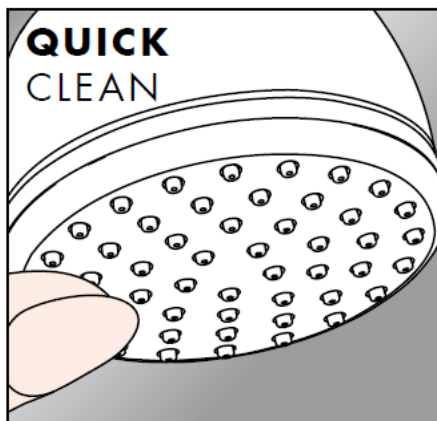

Почистване

С QuickClean, ръчната функция за почистване, приспособленията за оформяне на струята могат да се почистват от варовика с просто разтъркване.

hansgrohe

Hansgrohe · Postfach 1145 · D-77761 Schiltach · Telefon +49 (0) 78 36/51-1282 · Telefax +49 (0) 7836/511440
E-Mail: info@hansgrohe.com · Internet: www.hansgrohe.com

03/2008
9_088776_04
БЪЛГАРСКИ