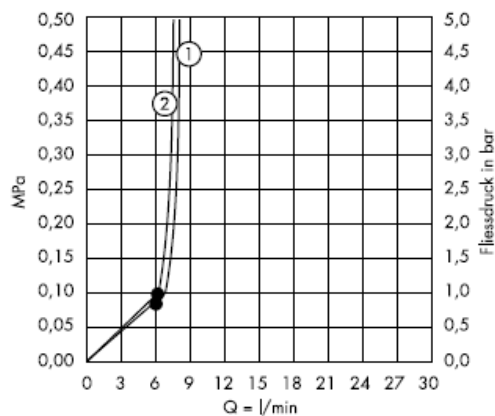

Croma 2jet 28448003

Croma 1jet 28492000

Vanaf • is het functioneren gegarandeerd.

Croma 1jet 28492003

Normale douchestraal

Montage

Reinigen

Met QuickClean, de handmatige reinigingsfunctie, kunnen de straalopeningen door het met de hand wegwrijven van kalk, gereinigd worden.