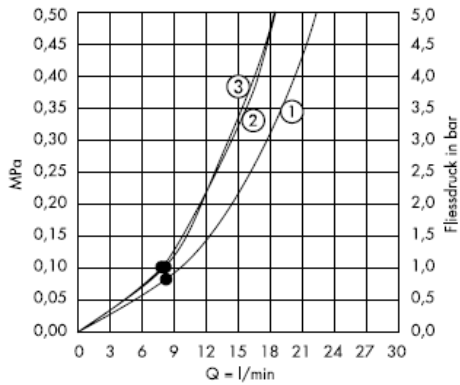

Croma 3jet 28443XX0