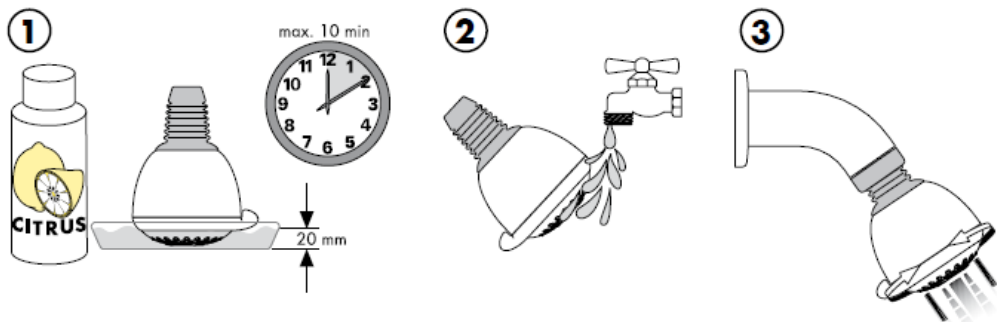

Fra • er funktionen anvendelig.

Montering

Rengøring

Med QuickClean, den manuelle rengøringsfunktion kan strålekanalerne let renses for kalk - der skal blot gnubbes!

hansgrohe

Hansgrohe · Postfach 1145 · D-77761 Schiltach · Telefon +49 (0) 78 36/51-1282 · Telefax +49 (0) 7836/511440
E-Mail: info@hansgrohe.com · Internet: www.hansgrohe.com