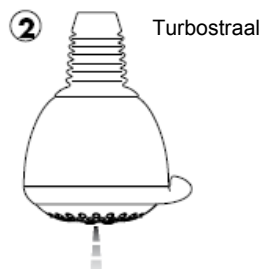

Croma 2jet 28448003

Croma 1jet 28492000

Vanaf • is het functioneren gegarandeerd.

Croma 1jet 28492003

Normale douchestraal

Montage

Reinigen

Met QuickClean, de handmatige reinigingsfunctie, kunnen de straalopeningen door het met de hand wegwrijven van kalk, gereinigd worden.