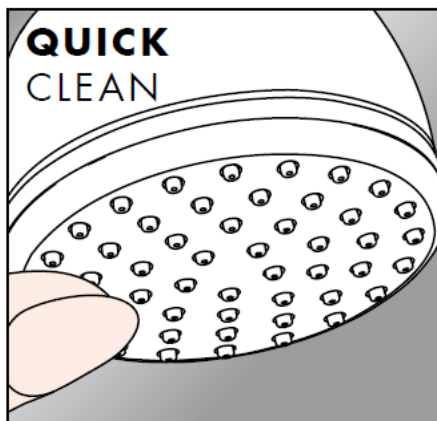

Fra • er funktionen anvendelig.

Montering

Rengøring

Med QuickClean, den manuelle rengøringsfunktion kan strålekanalerne let renses for kalk - der skal blot gnubbes!

hansgrohe

Hansgrohe · Postfach 1145 · D-77761 Schiltach · Telefon +49 (0) 78 36/51-1282 · Telefax +49 (0) 7836/511440
E-Mail: info@hansgrohe.com · Internet: www.hansgrohe.com