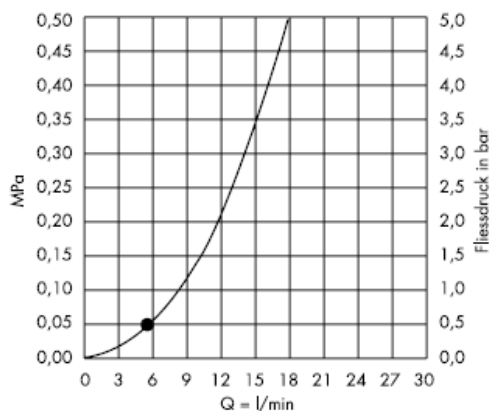

Od • możliwe jest funkcjonowanie.

Croma 1jet 28492003

Strumień normalny

Czyszczenie

Funkcja QuickClean wymaga jedynie delikatnego potarcia dłońią, aby usunąć ewentualne osady kamienia wapiennego.

hansgrohe