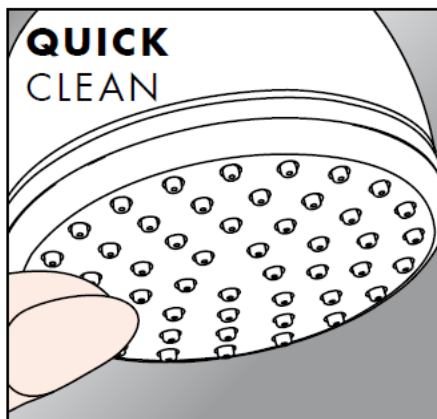

Od • możliwe jest funkcjonowanie.

Croma 1jet 28492003

Strumień normalny

Czyszczenie

Funkcja QuickClean wymaga jedynie delikatnego potarcia dłońią, aby usunąć ewentualne osady kamienia wapiennego.

hansgrohe