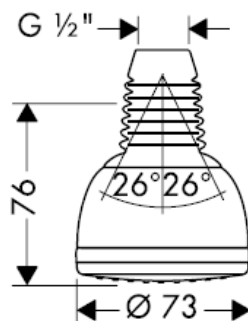

Montážní návod

Croma 3jet / Croma 2jet
28443XX0 / 28448XX0
28443003 / 28448003

Croma 1jet
28492000
28492003

hansgrohe

Croma 3jet 28443XX0 / 28443003

Croma 2jet 28448XX0 / 28448003

Croma 1jet 28492000 / 28492003