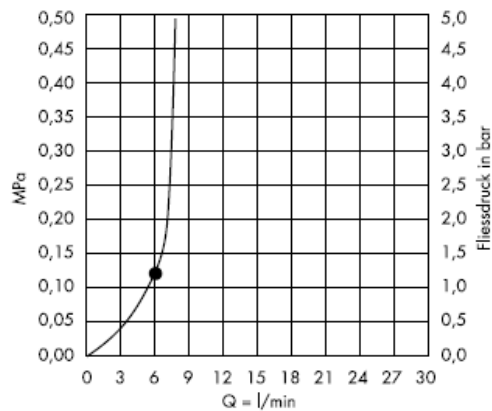

Croma 2jet 28448XX0

От • функцията е гарантирана.

Croma 2jet 28448003

Croma Ijet 28492000

От • функцията е гарантирана.

Croma Ijet 28492003

Нормална струя

Почистване