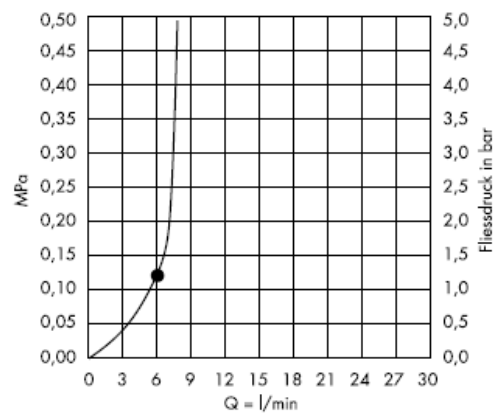

Croma 2jet 28448XX0

Nuo • funkcionavimas garantuotas

Croma 2jet 28448003

Croma 1jet 28492000

Nuo • funkcionavimas garantuotas

Croma 1jet 28492003

Valymas

"QuickClean" valymo funkcija apsaugo nuo apkalkėjimo. Užtenka pirštu nubraukti atsiradusius nešvarumus nuo srovės angų.