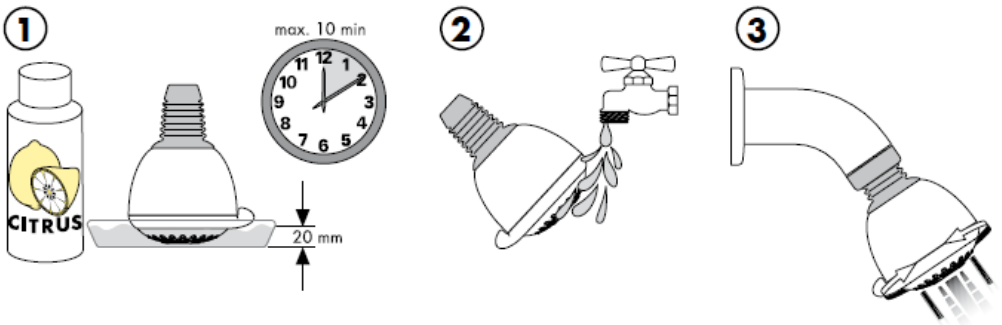

Croma 1jet 28492003

Normalni mlaz

Sastavljanje

Čišćenje

QuickClean - ručni sustav za čišćenje omogućuje jednostavnim trljanjem odstranjivanje kamenca sa rupica prskalice tuša.

hansgrohe

Hansgrohe · Postfach 1145 · D-77761 Schiltach · Telefon +49 (0) 78 36/51-1282 · Telefax +49 (0) 7836/511440
E-Mail: info@hansgrohe.com · Internet: www.hansgrohe.com