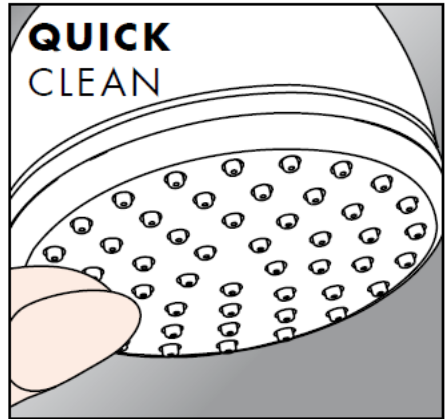

Croma 1jet 28492003

Normalen curek

Montaža

Čiščenje

Z QuickClean, ročno čistilno funkcijo, lahko s šob očistimo vodni kamen tako, da šobe enostavno podrgnemo.

hansgrohe

Hansgrohe · Postfach 1145 · D-77761 Schiltach · Telefon +49 (0) 78 36/51-1282 · Telefax +49 (0) 7836/511440
E-Mail: info@hansgrohe.com · Internet: www.hansgrohe.com