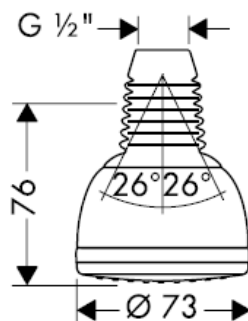

Uputstva za instalaciju

Croma 3jet / Croma 2jet
28443XX0 / 28448XX0
28443003 / 28448003

Croma 1jet
28492000
28492003

hansgrohe

Croma 3jet 28443XX0 / 28443003

Croma 2jet 28448XX0 / 28448003

Croma 1jet 28492000 / 28492003