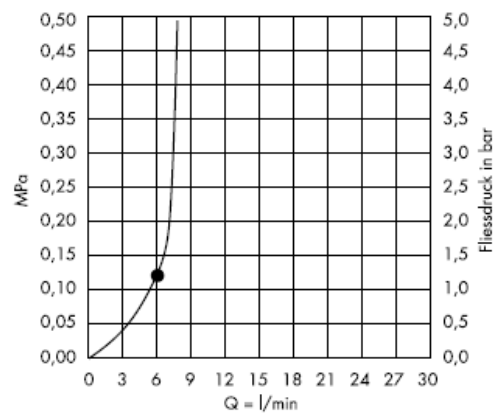

Croma 1jet 28492003

Normalen curek

Montaža

Čiščenje

Z QuickClean, ročno čistilno funkcijo, lahko s šob očistimo vodni kamen tako, da šobe enostavno podrgnemo.

hansgrohe

Hansgrohe · Postfach 1145 · D-77761 Schiltach · Telefon +49 (0) 78 36/51-1282 · Telefax +49 (0) 7836/511440
E-Mail: info@hansgrohe.com · Internet: www.hansgrohe.com