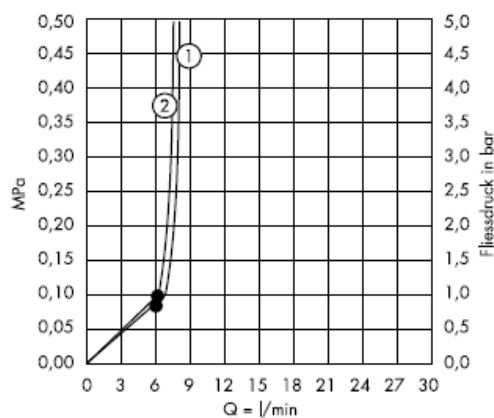

Croma 2jet 28448003

Гарантированное функционирование при показателях свыше •.

Croma Ijet 28492000

Croma Ijet 28492003

Гарантированное функционирование при показателях свыше •.

Нормальная струя

Очистка

система QuickClean позволяет удалять известковые отложения, достаточно провести по эластичной поверхности аэратора пальцем, как известковые отложения будут удалены.