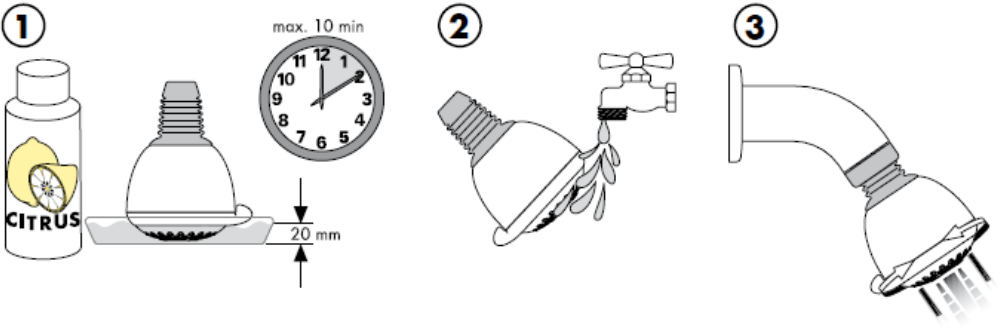

من • الوظيفة مضمونة.

Croma 1jet 28492000

Croma 1jet 28492003

من • الوظيفة مضمونة.

رشاش عادي

وباستخدام برنامج التنظيف "QuickClean" الذي يتميز بخاصية
التنظيف الآلي، يمكن تنظيف وحدات دفع المياه من الجير عن طريق
حكها برفق.