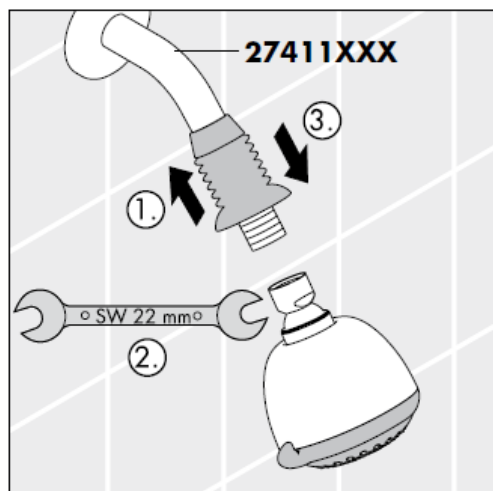

Croma 2jet 28448003

Гарантированное функционирование при показателях свыше •.

Croma Ijet 28492000

Croma Ijet 28492003

Гарантированное функционирование при показателях свыше •.

Нормальная струя

Очистка

система QuickClean позволяет удалять известковые отложения, достаточно провести по эластичной поверхности аэратора пальцем, как известковые отложения будут удалены.