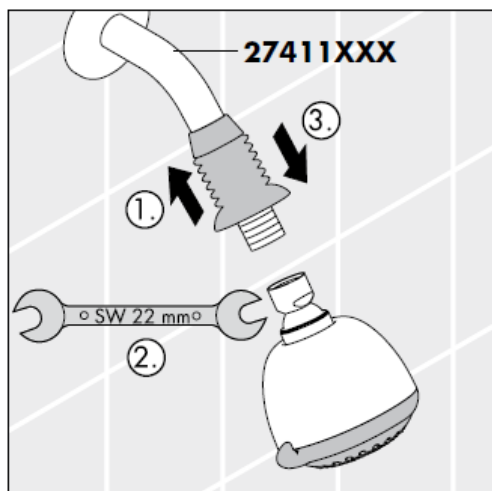

Croma 2jet 28448XX0

Croma 2jet 28448003

Dal • si garantisce la funzionalità.

Croma 1jet 28492000

Dal • si garantisce la funzionalità.

Croma 1jet 28492003

Getto normale a pioggia

Montaggio