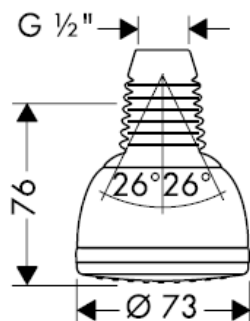

Croma 1jet 28492000 / 28492003