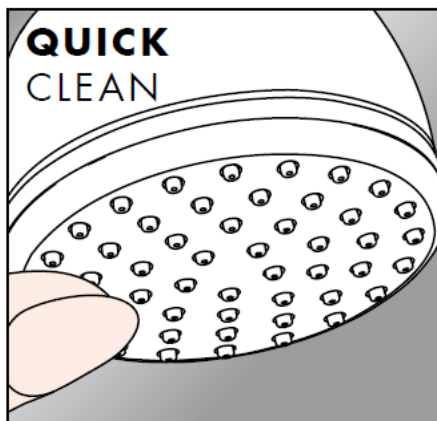

Mínimo • para el correcto funcionamiento.

Croma 1jet 28492003

Chorro de lluvia

Montaje

Limpiar

QuickClean, la función de limpieza manual, permite quitar la cal simplemente frotando los ejectores.

hansgrohe

Hansgrohe · Postfach 1145 · D-77761 Schiltach · Telefon +49 (0) 78 36/51-1282 · Telefax +49 (0) 7836/511440
E-Mail: info@hansgrohe.com · Internet: www.hansgrohe.com