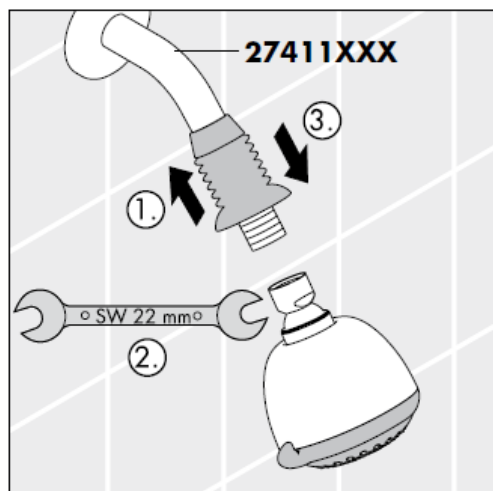

Croma 2jet 28448XX0

От • функцията е гарантирана.

Croma 2jet 28448003

Croma Ijet 28492000

От • функцията е гарантирана.

Croma Ijet 28492003

Нормална струя

Почистване