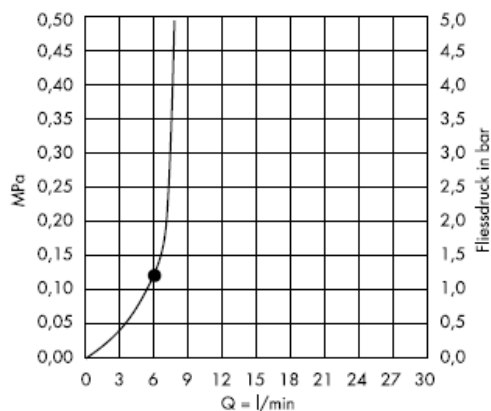

Croma 2jet 28448XX0

Croma 2jet 28448003

Dal • si garantisce la funzionalità.

Croma 1jet 28492000

Dal • si garantisce la funzionalità.

Croma 1jet 28492003

Getto normale a pioggia

Montaggio