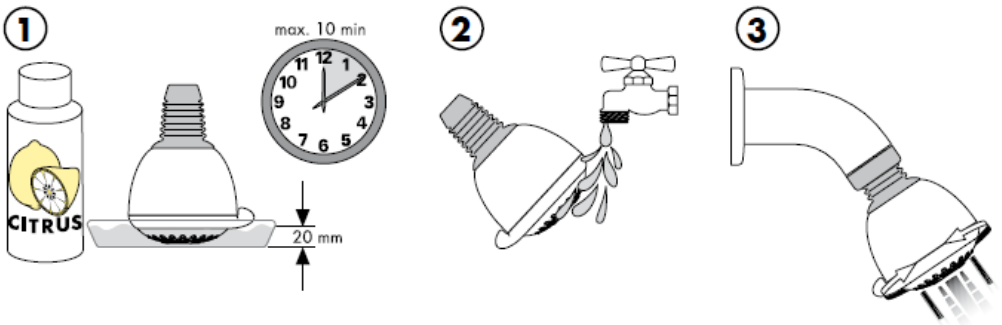

Croma 1jet 28492003

Normalen curek

Montaža

Čiščenje

Z QuickClean, ročno čistilno funkcijo, lahko s šob očistimo vodni kamen tako, da šobe enostavno podrgnemo.

hansgrohe

Hansgrohe · Postfach 1145 · D-77761 Schiltach · Telefon +49 (0) 78 36/51-1282 · Telefax +49 (0) 7836/511440
E-Mail: info@hansgrohe.com · Internet: www.hansgrohe.com