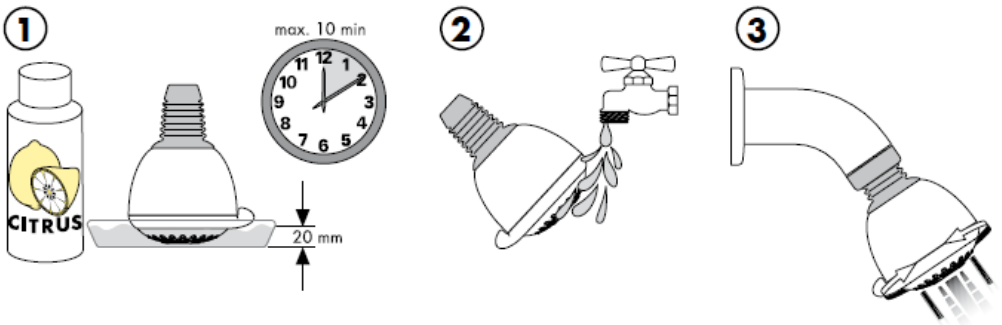

Croma 1jet 28492003

Montage

Nettoyage

La pomme de douche est équipée de QuickClean, le système anticalcaire manuel. Les dépôts de calcaire s'enlèvent en frottant avec un doigt ou avec une éponge sur les ouvertures de jets élastiques.