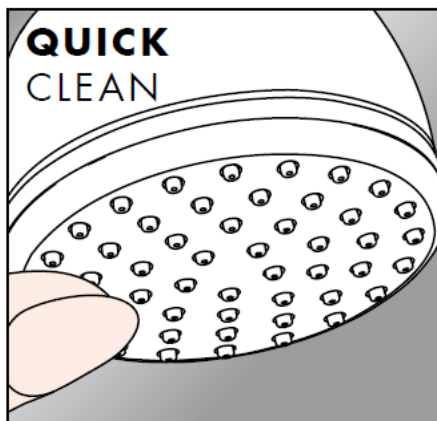

Nga • është i mundur funksioni.

Croma 1jet 28492003

Curril normal

Pastrimi

Me QuickCleanit®, funksionin manual të pastrimit mund të hiqen mbetjet gëlqerore me fërkim të thjeshtë nga formuesit e currilit.

hansgrohe