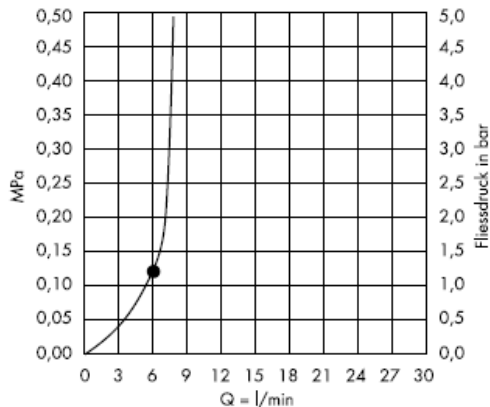

•den itibaren fonksiyon garanti edilmiştir.

Croma 1jet 28492003

Temizleme

QuickClean, üründe bulunan bir temizleme fonksiyonudur. Basit bir ovuşturma ile sprey modüllerdeki kireci çözer.

hansgrohe

Instrucțiuni de montare