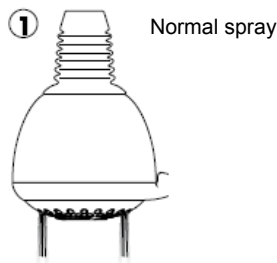

From • the function is guaranteed.