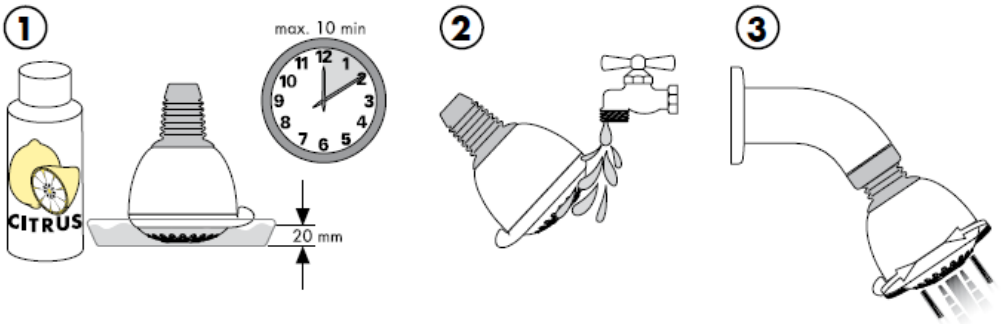

Croma 1jet 28492000

Croma 1jet 28492003

Începând de la • funcționarea este garantată.

Curățare

Cu ajutorul sistemului QuickClean puteți să îndepărtați depunerile de calcar de pe diferitele duze de jet de apă prin frecare.