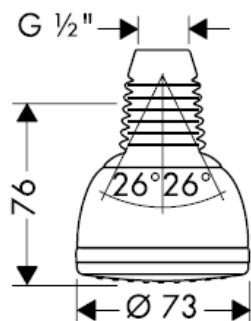

Croma 1jet 28492000 / 28492003