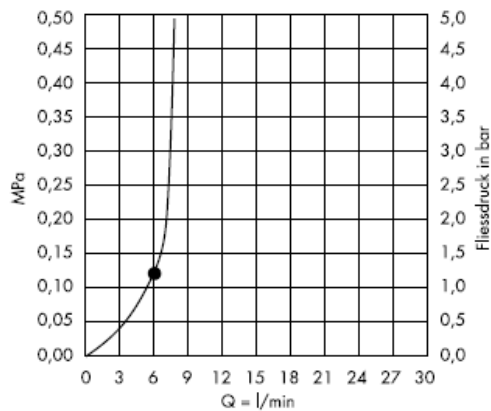

Croma 2jet 28448003

Croma 1jet 28492000

Vanaf • is het functioneren gegarandeerd.

Croma 1jet 28492003

Normale douchestraal

Montage

Reinigen

Met QuickClean, de handmatige reinigingsfunctie, kunnen de straalopeningen door het met de hand wegwrijven van kalk, gereinigd worden.