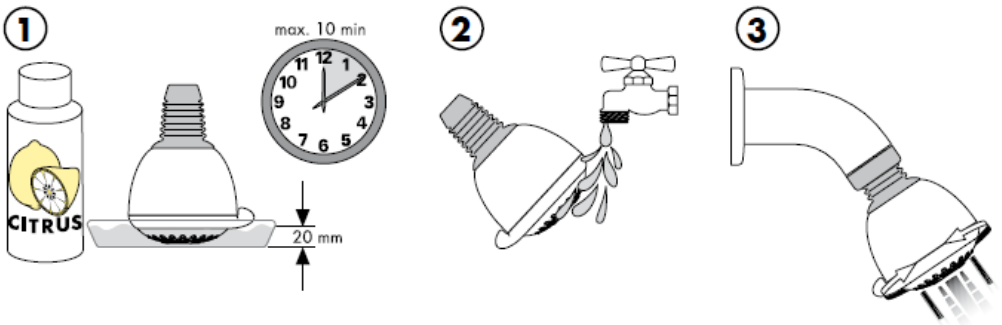

Croma 2jet 28448XX0

Nuo • funkcionavimas garantuotas

Croma 2jet 28448003

Croma 1jet 28492000

Nuo • funkcionavimas garantuotas

Croma 1jet 28492003

Valymas

"QuickClean" valymo funkcija apsaugo nuo apkalkėjimo. Užtenka pirštu nubraukti atsiradusius nešvarumus nuo srovės angų.