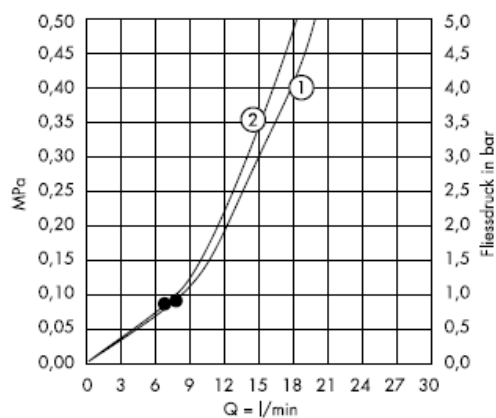

Croma 2jet 28448XX0

Nuo • funkcionavimas garantuotas

Croma 2jet 28448003

Croma 1jet 28492000

Nuo • funkcionavimas garantuotas

Croma 1jet 28492003

Valymas

"QuickClean" valymo funkcija apsaugo nuo apkalkėjimo. Užtenka pirštu nubraukti atsiradusius nešvarumus nuo srovės angų.