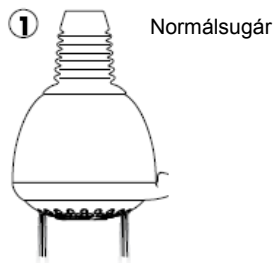

A • -től működik az adott funkció.