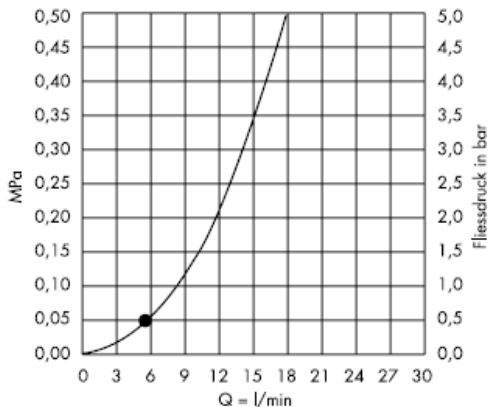

•den itibaren fonksiyon garanti edilmiştir.

Croma 1jet 28492003

Temizleme

QuickClean, üründe bulunan bir temizleme fonksiyonudur. Basit bir ovuşturma ile sprey modüllerdeki kireci çözer.

hansgrohe

Instrucțiuni de montare