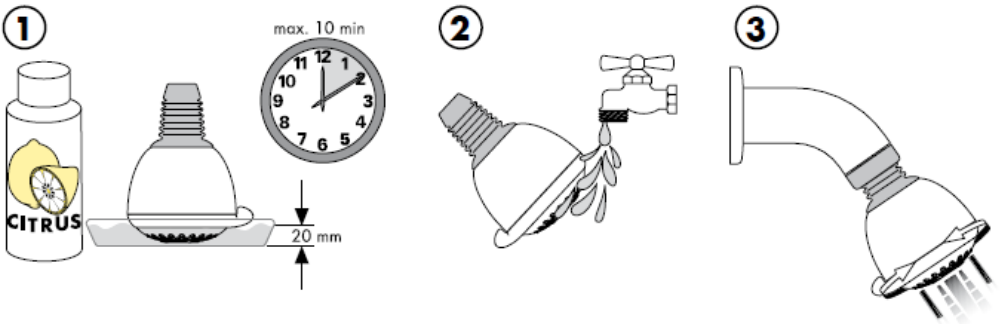

Croma 1jet 28492003

Αυτή η λειτουργία διασφαλίζεται από το σημείο κι έπειτα

Κανονική δέσμη νερού

Καθαρισμός

Με QuickClean, τη λειτουργία καθαρισμού με το χέρι, μπορούν να απομακρυνθούν με απλό τρίψιμο τα άλατα από τα κανάλία του καταιονιστήρα.