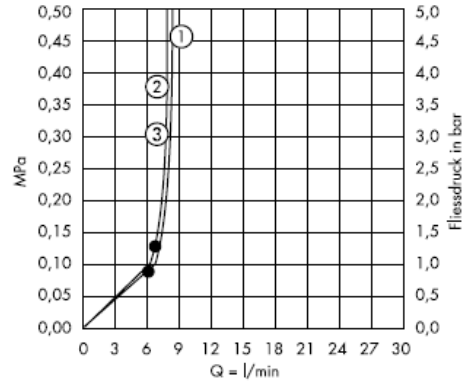

Croma 3jet 28443003