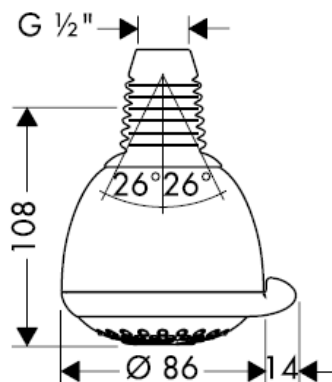

03/2008
9_08876_04
Magyar

Asennusohje

Croma 3jet / Croma 2jet
28443XX0 / 28448XX0
28443003 / 28448003

Croma 1jet
28492000
28492003

hansgrohe

Croma 3jet 28443XX0 / 28443003

Croma 2jet 28448XX0 / 28448003

Croma 1jet 28492000 / 28492003