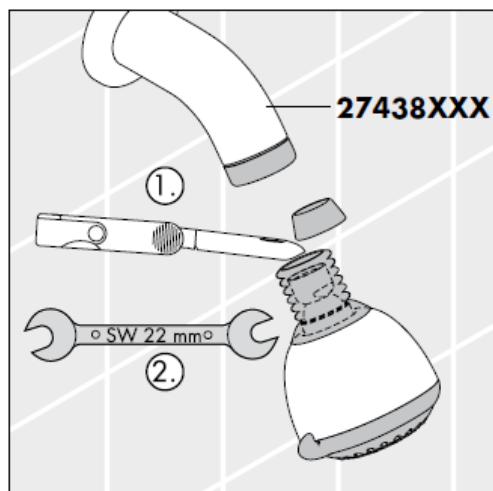

Croma 2jet 28448XX0

Od • je zaručená funkcia.

Croma 2jet 28448003

Croma 1jet 28492000

Od • je zaručená funkcia.

Croma 1jet 28492003

Čištění

Čistiaca funkcia QuickClean, stačí na jednoduché odstránenie vodného kameňa prstami z trysiek kotúča tvarujúceho prúd vody.