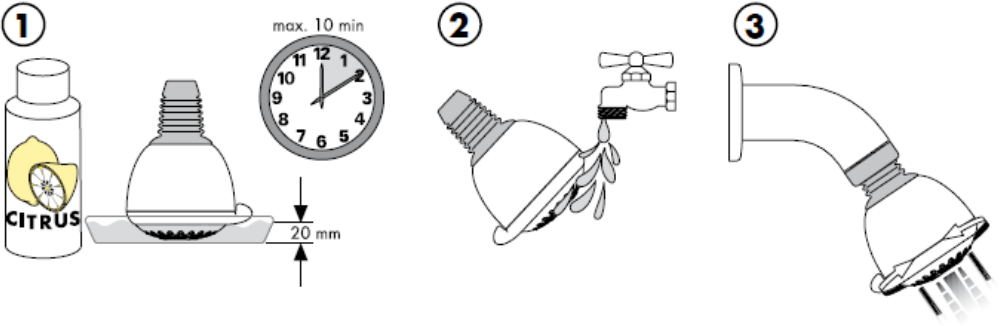

•den itibaren fonksiyon garanti edilmiştir.

Croma 1jet 28492003

Temizleme

QuickClean, üründe bulunan bir temizleme fonksiyonudur. Basit bir ovuşturma ile sprey modüllerdeki kireci çözer.

hansgrohe

Instrucțiuni de montare