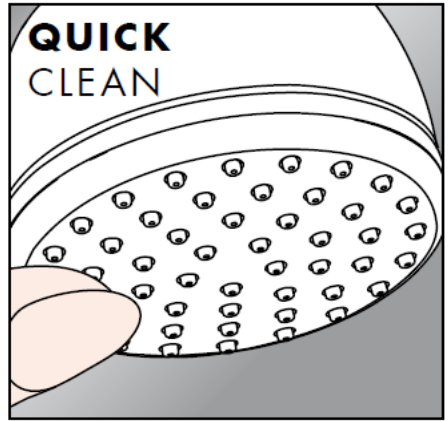

Croma 1jet 28492003

Normálsugár

Tisztítás

A QuickClean manuális tisztítófunkciónak köszönhetően a vízugárnyílások egyszerű ledörzsöléssel megtisztíthatók a vízkőtől.

hansgrohe

Hansgrohe · Postfach 1145 · D-77761 Schiltach · Telefon +49 (0) 78 36/51-1282 · Telefax +49 (0) 7836/511440
E-Mail: info@hansgrohe.com · Internet: www.hansgrohe.com