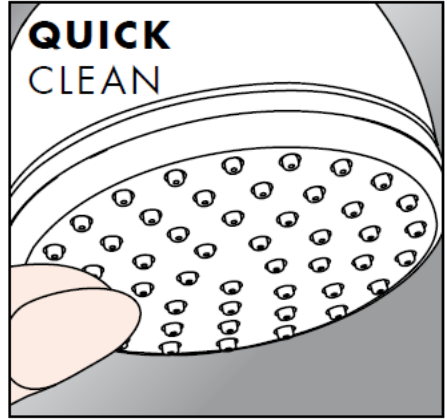

Croma 1jet 28492003

Αυτή η λειτουργία διασφαλίζεται από το σημείο κι έπειτα

Κανονική δέσμη νερού

Καθαρισμός

Με QuickClean, τη λειτουργία καθαρισμού με το χέρι, μπορούν να απομακρυνθούν με απλό τρίψιμο τα άλατα από τα κανάλία του καταιονιστήρα.