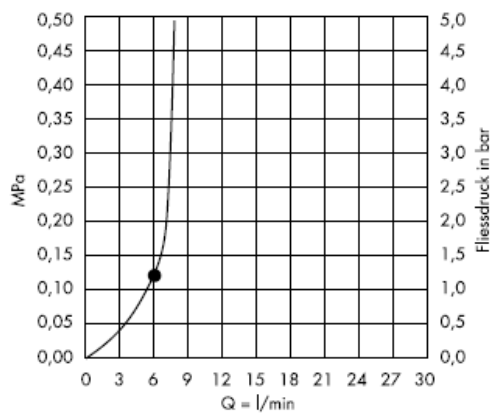

Od • je funkcija zagarantovana.

Croma Ijet 28492003

Normalni mlaz

Montaža

Čišćenje

QuickClean - ručni sistem za čišćenje omogućuje odstranjivanje kamenca s rupica uobličavača mlaza, jednostavnim trljanjem.