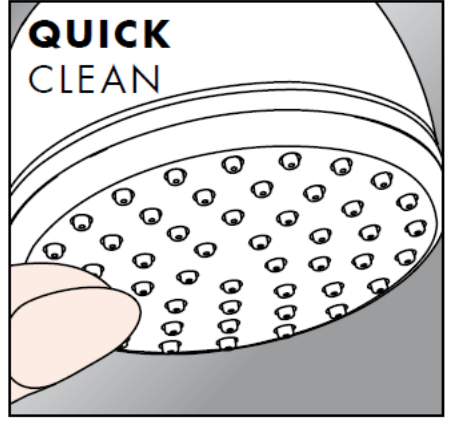

•den itibaren fonksiyon garanti edilmiştir.

Croma 1jet 28492003

Temizleme

QuickClean, üründe bulunan bir temizleme fonksiyonudur. Basit bir ovuşturma ile sprey modüllerdeki kireci çözer.

hansgrohe

Instrucțiuni de montare