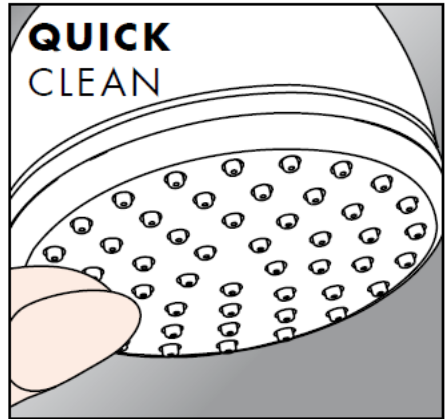

Croma 2jet 28448003

Croma 1jet 28492000

Vanaf • is het functioneren gegarandeerd.

Croma 1jet 28492003

Normale douchestraal

Montage

Reinigen

Met QuickClean, de handmatige reinigingsfunctie, kunnen de straalopeningen door het met de hand wegwrijven van kalk, gereinigd worden.