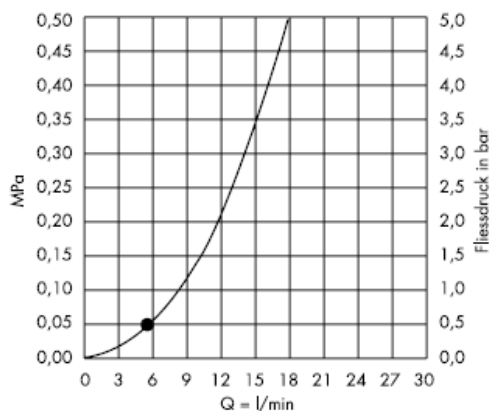

Croma 1jet 28492003

Αυτή η λειτουργία διασφαλίζεται από το σημείο κι έπειτα

Κανονική δέσμη νερού

Καθαρισμός

Με QuickClean, τη λειτουργία καθαρισμού με το χέρι, μπορούν να απομακρυνθούν με απλό τρίψιμο τα άλατα από τα κανάλία του καταιονιστήρα.