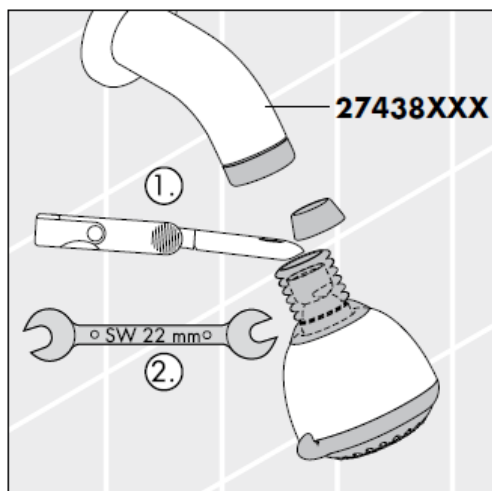

Croma 1jet 28492003

Normální proud

Čištění

S ruční čisticí funkcí QuickClean stačí jednoduché odstranění vodního kamene prsty z trysek kotouče tvarujícího proud vody.

hansgrohe

Montážny návod

Croma 3jet / Croma 2jet
28443XX0 / 28448XX0
28443003 / 28448003