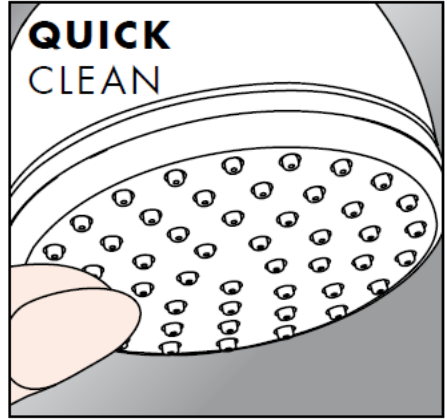

Croma 1jet 28492003

Standarta strūkla

Tīrīšana

QuickClean attīrīšanas funkcija - strūkļas kanāliņi vienkāršas manuālas berzes rezultātā tiek attīrīti no kalcija.

hansgrohe

Hansgrohe · Postfach 1145 · D-77761 Schiltach · Telefon +49 (0) 78 36/51-1282 · Telefax +49 (0) 7836/511440
E-Mail: info@hansgrohe.com · Internet: www.hansgrohe.com