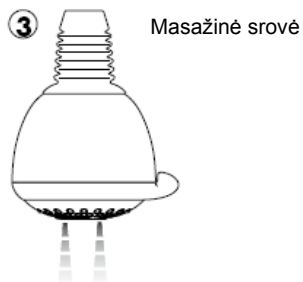

Croma 2jet 28448XX0

Nuo • funkcionavimas garantuotas

Croma 2jet 28448003

Croma 1jet 28492000

Nuo • funkcionavimas garantuotas

Croma 1jet 28492003

Valymas

"QuickClean" valymo funkcija apsaugo nuo apkalkėjimo. Užtenka pirštu nubraukti atsiradusius nešvarumus nuo srovės angų.