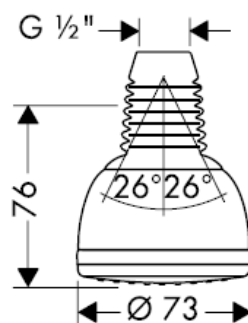

03/2008
9_08876_04
Magyar

Asennusohje

Croma 3jet / Croma 2jet
28443XX0 / 28448XX0
28443003 / 28448003

Croma 1jet
28492000
28492003

hansgrohe

Croma 3jet 28443XX0 / 28443003

Croma 2jet 28448XX0 / 28448003

Croma 1jet 28492000 / 28492003