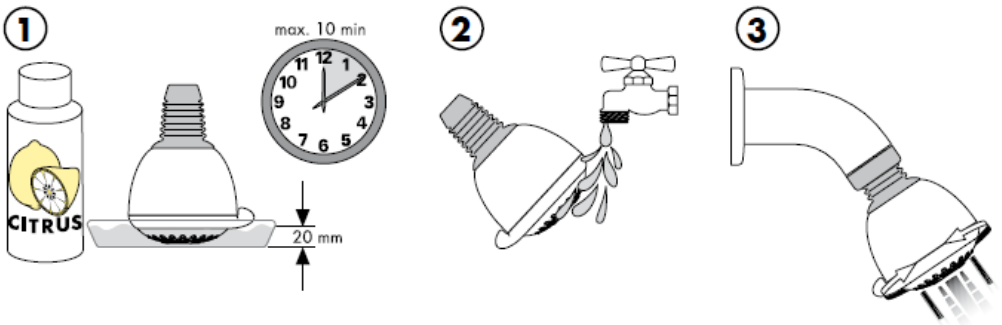

Od • je funkcija zagarantovana.

Croma Ijet 28492003

Normalni mlaz

Montaža

Čišćenje

QuickClean - ručni sistem za čišćenje omogućuje odstranjivanje kamenca s rupica uobličavača mlaza, jednostavnim trljanjem.