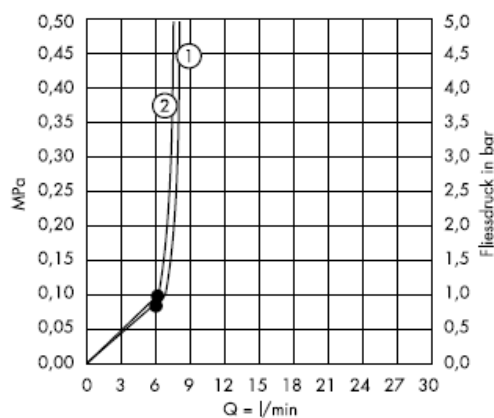

Croma 2jet 28448XX0

Nuo • funkcionavimas garantuotas

Croma 2jet 28448003

Croma 1jet 28492000

Nuo • funkcionavimas garantuotas

Croma 1jet 28492003

Valymas

"QuickClean" valymo funkcija apsaugo nuo apkalkėjimo. Užtenka pirštu nubraukti atsiradusius nešvarumus nuo srovės angų.