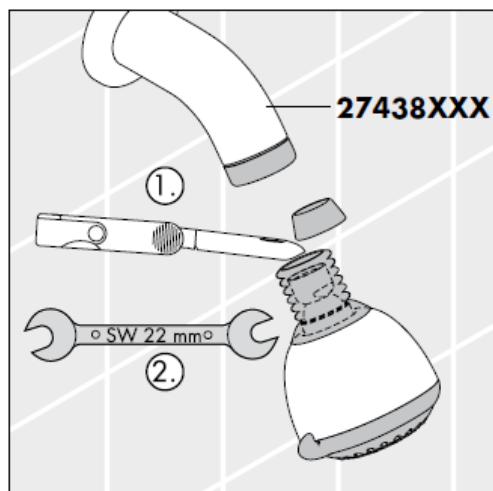

Croma 2jet 28448XX0

Nuo • funkcionavimas garantuotas

Croma 2jet 28448003

Croma 1jet 28492000

Nuo • funkcionavimas garantuotas

Croma 1jet 28492003

Valymas

"QuickClean" valymo funkcija apsaugo nuo apkalkėjimo. Užtenka pirštu nubraukti atsiradusius nešvarumus nuo srovės angų.