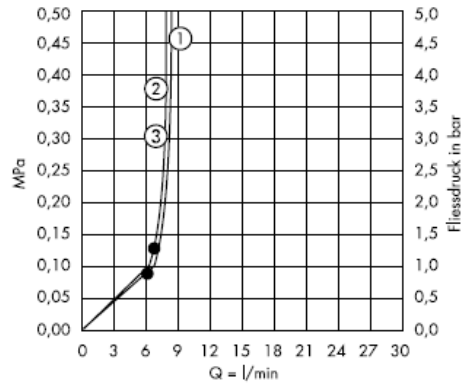

Croma 3jet 28443003