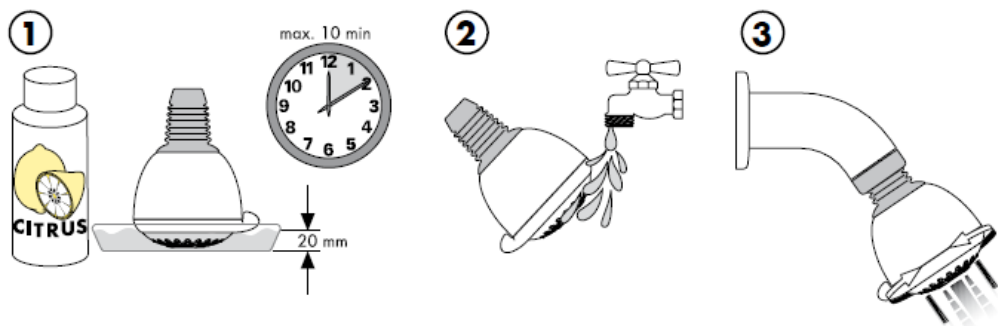

Pulitura

Con QuickClean, la funzione anticalcare manuale, i diffusori del getto possono essere liberati da calcare con un semplice strofinamento.

hansgrohe

Hansgrohe · Postfach 1145 · D-77761 Schiltach · Telefon +49 (0) 78 36/51-1282 · Telefax +49 (0) 7836/511440
E-Mail: info@hansgrohe.com · Internet: www.hansgrohe.com

03/2008
9_088776_04
Italiano