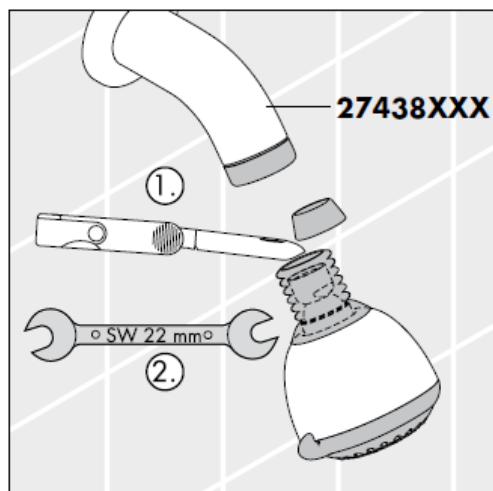

Croma 2jet 28448003

Гарантированное функционирование при показателях свыше •.

Croma Ijet 28492000

Croma Ijet 28492003

Гарантированное функционирование при показателях свыше •.

Нормальная струя

Очистка

система QuickClean позволяет удалять известковые отложения, достаточно провести по эластичной поверхности аэратора пальцем, как известковые отложения будут удалены.