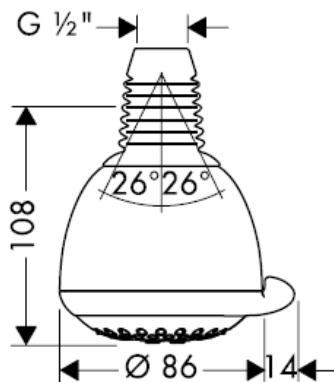

Montážní návod

Croma 3jet / Croma 2jet
28443XX0 / 28448XX0
28443003 / 28448003

Croma 1jet
28492000
28492003

hansgrohe

Croma 3jet 28443XX0 / 28443003

Croma 2jet 28448XX0 / 28448003

Croma 1jet 28492000 / 28492003