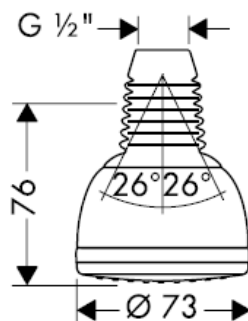

组装说明

Croma 3jet / Croma 2jet
28443XX0 / 28448XX0
28443003 / 28448003

Croma 1jet
28492000
28492003

hansgrohe

Croma 3jet 28443XX0 / 28443003

Croma 2jet 28448XX0 / 28448003

Croma 1jet 28492000 / 28492003

Croma 3jet 28443XX0