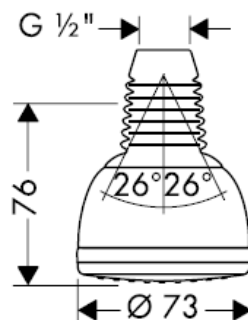

Szerelési útmutató

Croma 3jet / Croma 2jet
28443XX0 / 28448XX0
28443003 / 28448003

Croma 1jet
28492000
28492003

hansgrohe

Croma 3jet 28443XX0 / 28443003

Croma 2jet 28448XX0 / 28448003

Croma 1jet 28492000 / 28492003