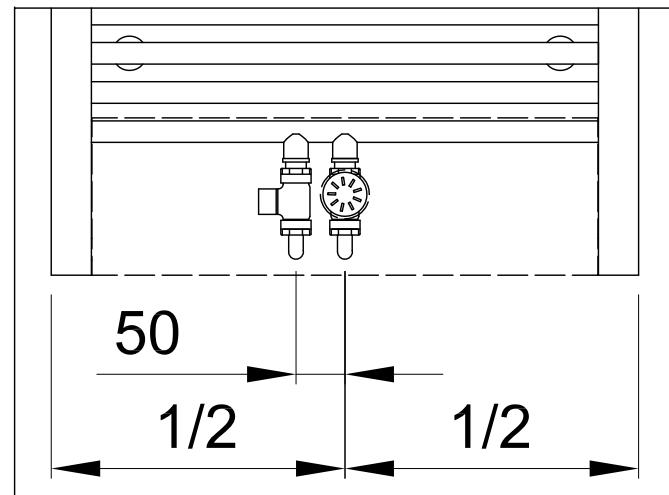

SWINGO LEVÝ/Л'АВÝ/LEFT/LINKS

ЛЕВЫЙ

*)
 PŘIPOJENÍ NA ZEM
 PRIPOJENIE NA ZEM
 FLOOR CONNECTION
 BODENANSCHLUSS
 ПОДКЛЮЧЕНИЕ К ПОЛУ

PALMYRA VALVE

4/13 800340025

**)
 PŘIPOJENÍ NA ZEĎ
 PRIPOJENIE NA STENU
 WALL CONNECTION
 WANDANSCHLUSS
 ПОДКЛЮЧЕНИЕ К СТЕНЕ