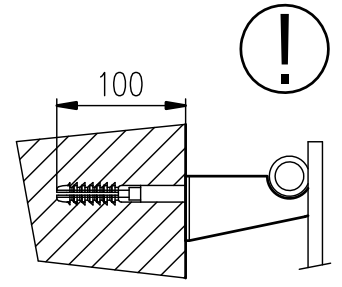

ANTIKA LIGHT