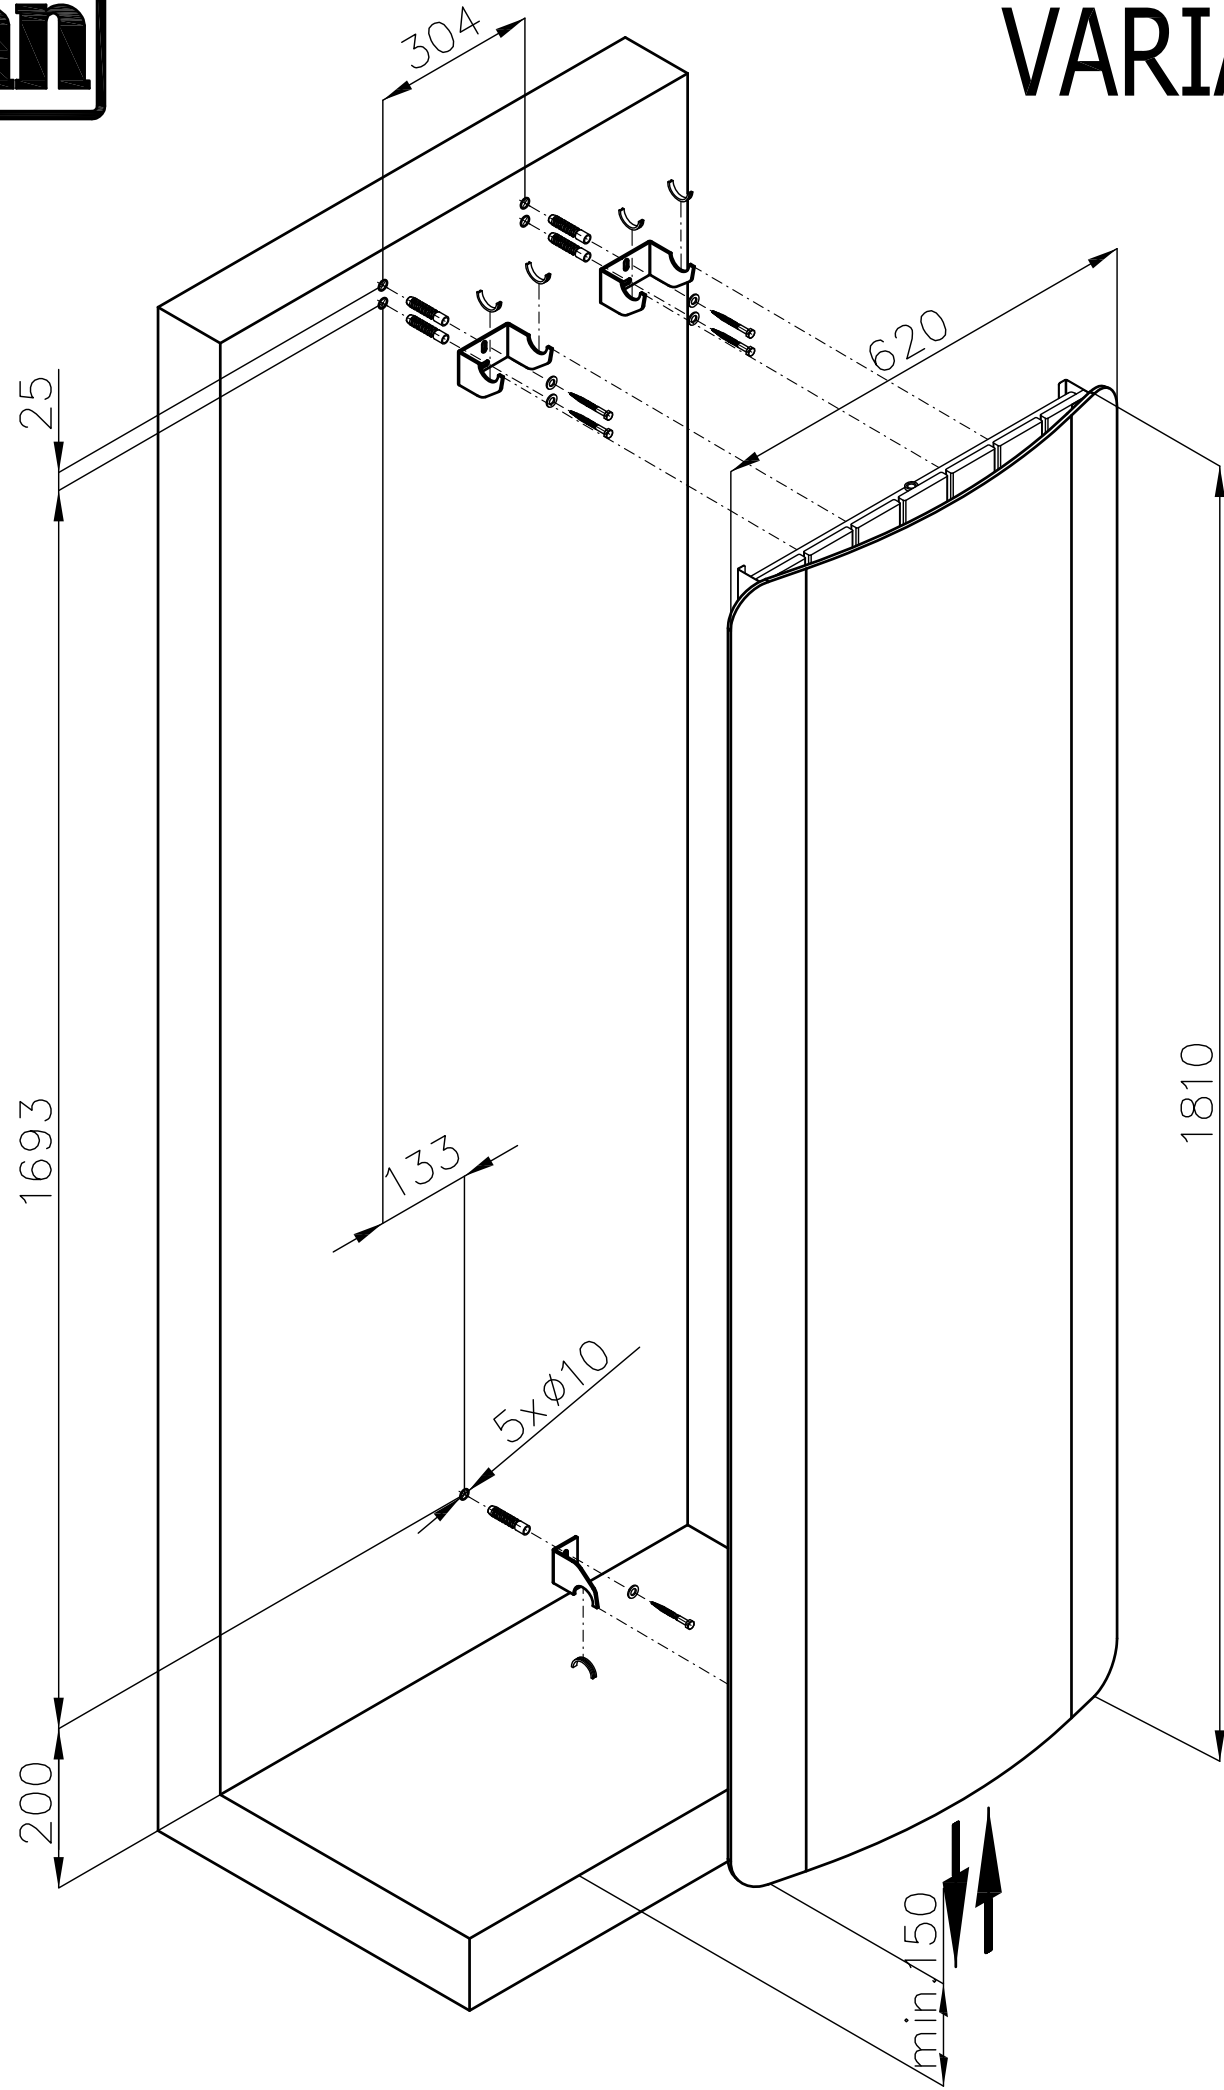

VARIANT GLASS