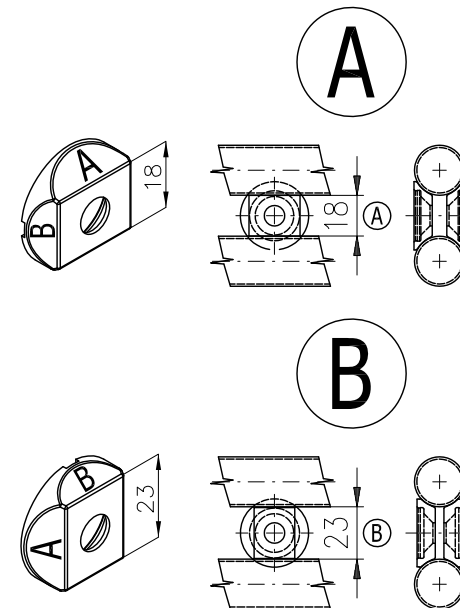

- (CZ) Plastová montážní sada
- (GB) Plastic mounting set
- (DE) Montagesatz Plastik
- (F) Plastique kit de montage
- (RU) Пастмассовый монтажный комплект

ISAN
KOUPELNOVÉ RADIÁTORY
MELODY

TONGIA
GRENADA
GRENADA RADIUS
LINOSIA
LINOSIA PLUS
PALMYRA PLUS
IKARIA
IKARIA DOUBLE
IKARIA RADIUS
SPIRA PLUS

SPIRA
SPIRA RADIUS