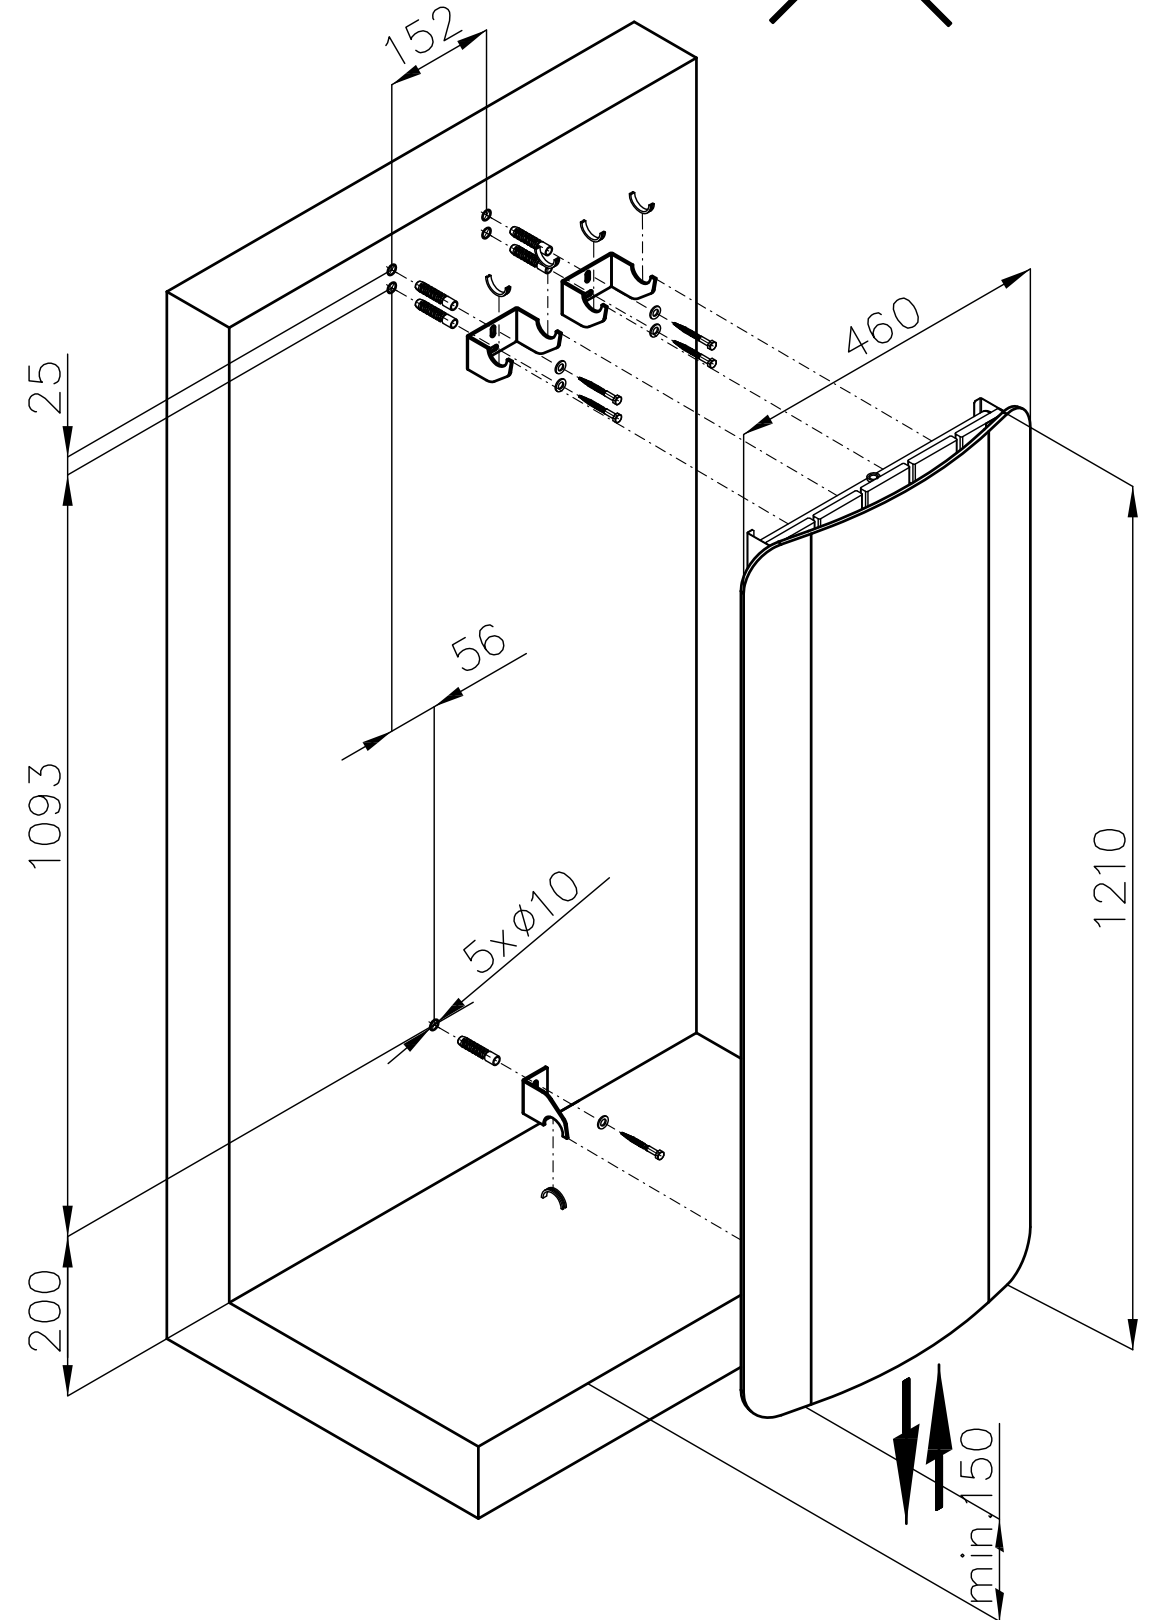

VARIANT GLASS