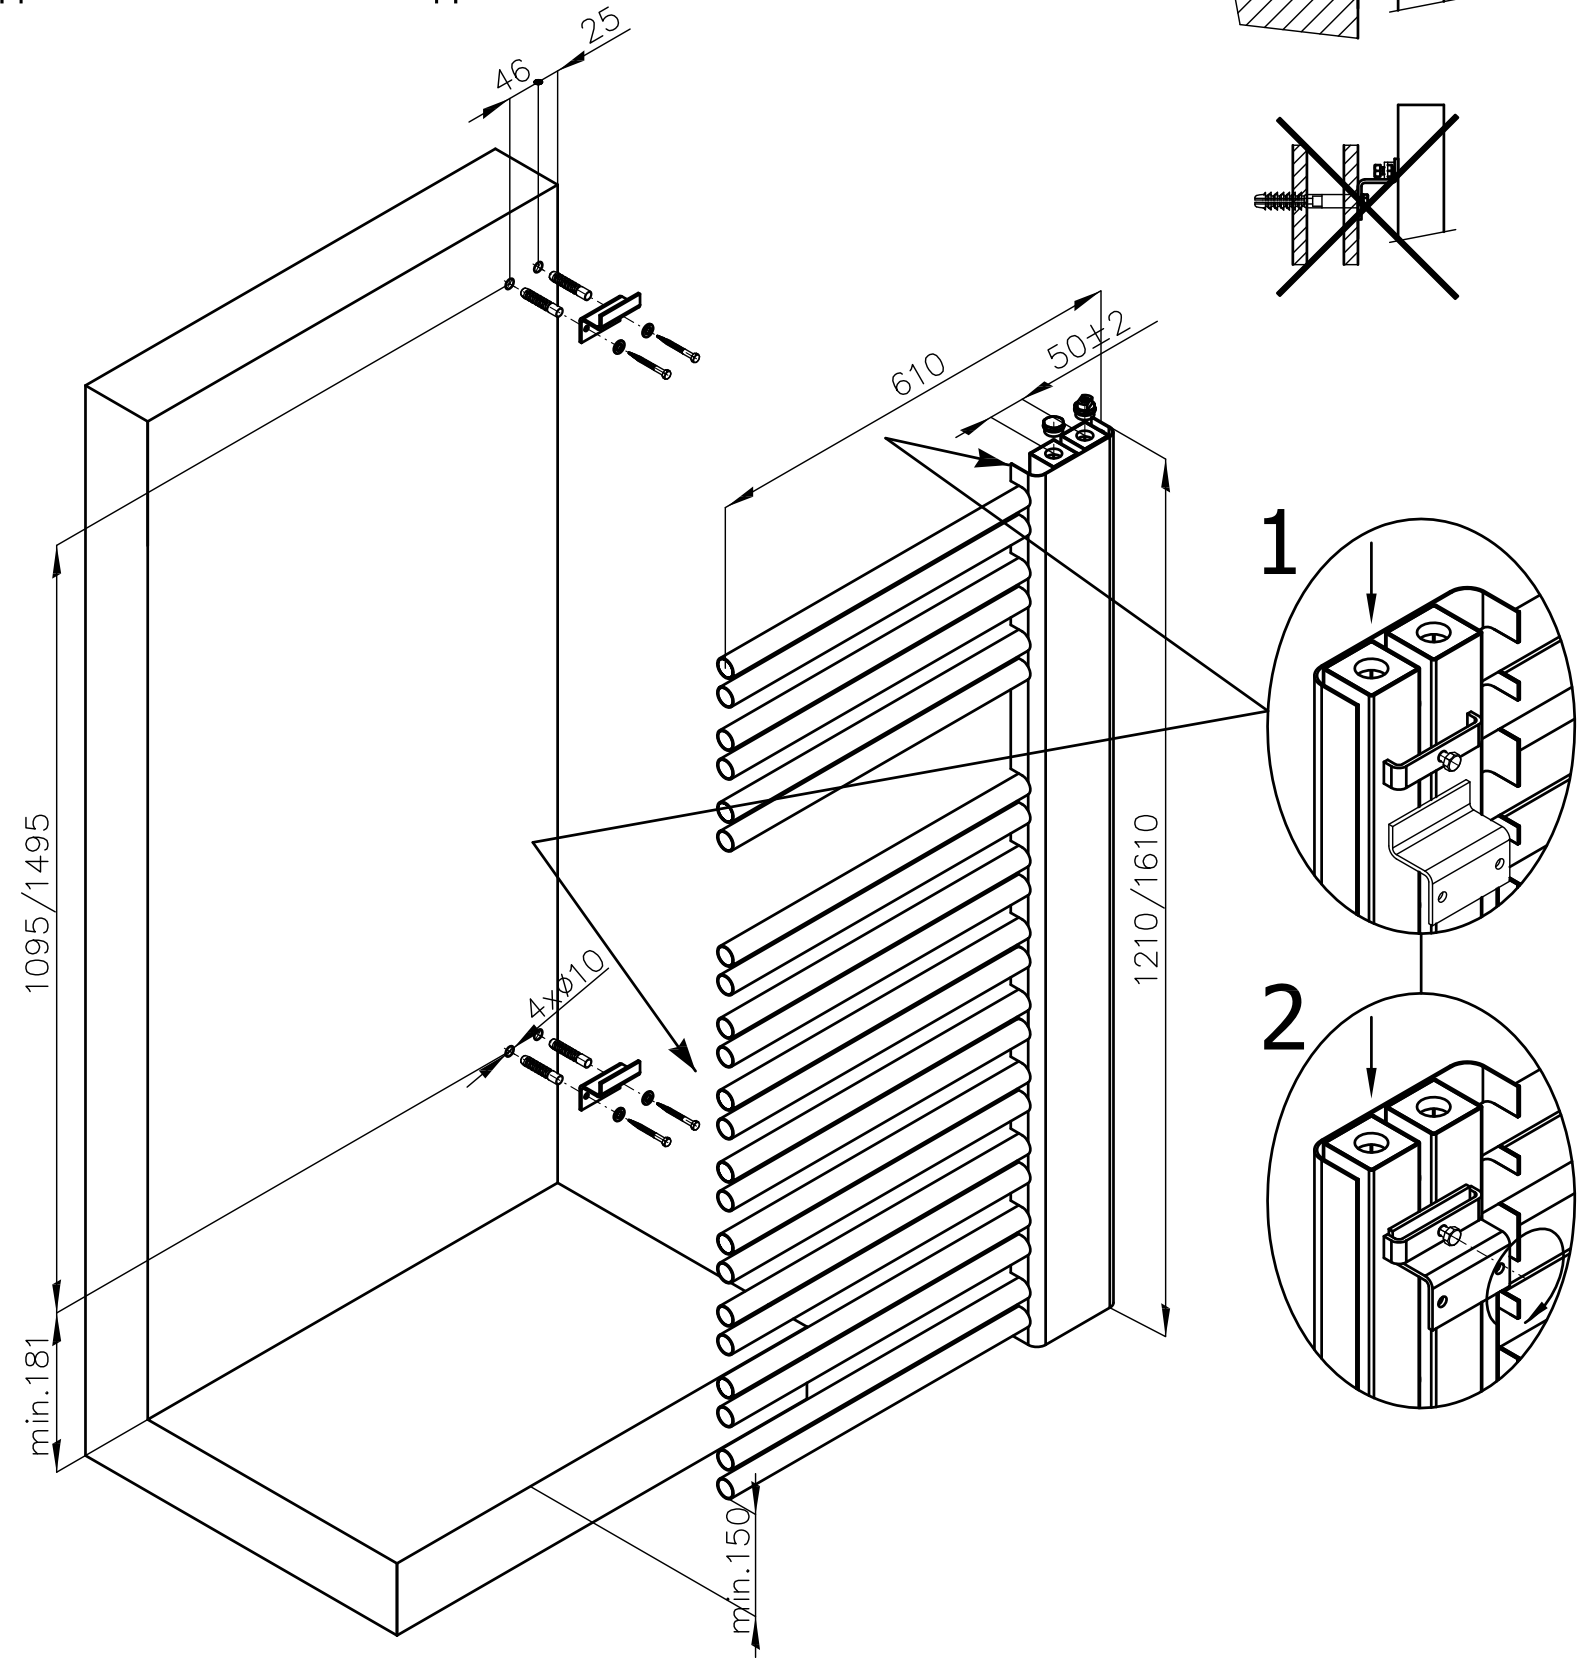

SWING LEVÝ/ĽAVÝ/LEFT/LINKS

ЛЕВЫЙ

SWINGO PRAVÝ/PRAVÝ/RIGHT/RECHTS

ПРАВЫЙ

OCHRANOU FOLII S POLYSTYRENEM ODSTRÁŇTE PO MONTÁŽI RADIÁTORU
OCHRANNÚ FÓLIU S POLYSTYRÉNOM ODSTRÁŇTE PO MONTÁŽI RADIÁTORA
KEEP PROTECTING FOIL ON RADIATOR WITHIN MOUNTING
SCHUTZFOLIE DES HEIZKÖRPERS ERST NACH DER MONTAGE ENTFERNEN
ЗАЩИТНУЮ ПЛЕНКУ С ПОЛИСТИРОЛОМ УДАЛИТЕ ПОСЛЕ СБОРКИ РАДИАТОРА

SWINGO LEVÝ/Л'АВÝ/LEFT/LINKS

ЛЕВЫЙ

*)
 PŘIPOJENÍ NA ZEM
 PRIPOJENIE NA ZEM
 FLOOR CONNECTION
 BODENANSCHLUSS
 ПОДКЛЮЧЕНИЕ К ПОЛУ

PALMYRA VALVE

4/13 800340025

**)
 PŘIPOJENÍ NA ZEĎ
 PRIPOJENIE NA STENU
 WALL CONNECTION
 WANDANSCHLUSS
 ПОДКЛЮЧЕНИЕ К СТЕНЕ