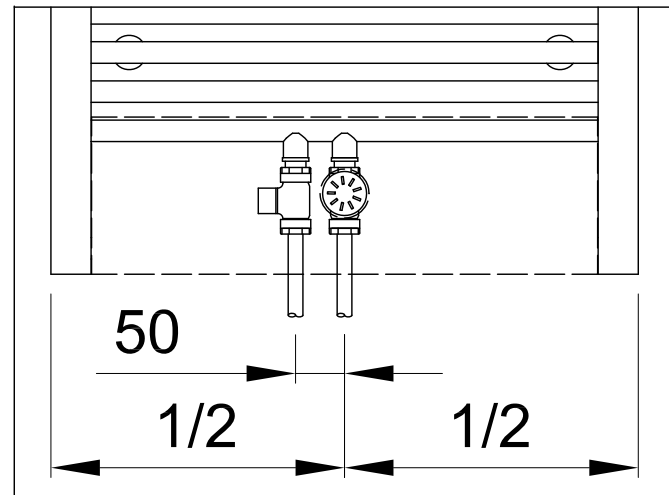

SWINGO LEVÝ/Л'АВÝ/LEFT/LINKS

ЛЕВЫЙ

*)
 PŘIPOJENÍ NA ZEM
 PRIPOJENIE NA ZEM
 FLOOR CONNECTION
 BODENANSCHLUSS
 ПОДКЛЮЧЕНИЕ К ПОЛУ

PALMYRA VALVE

4/13 800340025

**)
 PŘIPOJENÍ NA ZEĎ
 PRIPOJENIE NA STENU
 WALL CONNECTION
 WANDANSCHLUSS
 ПОДКЛЮЧЕНИЕ К СТЕНЕ