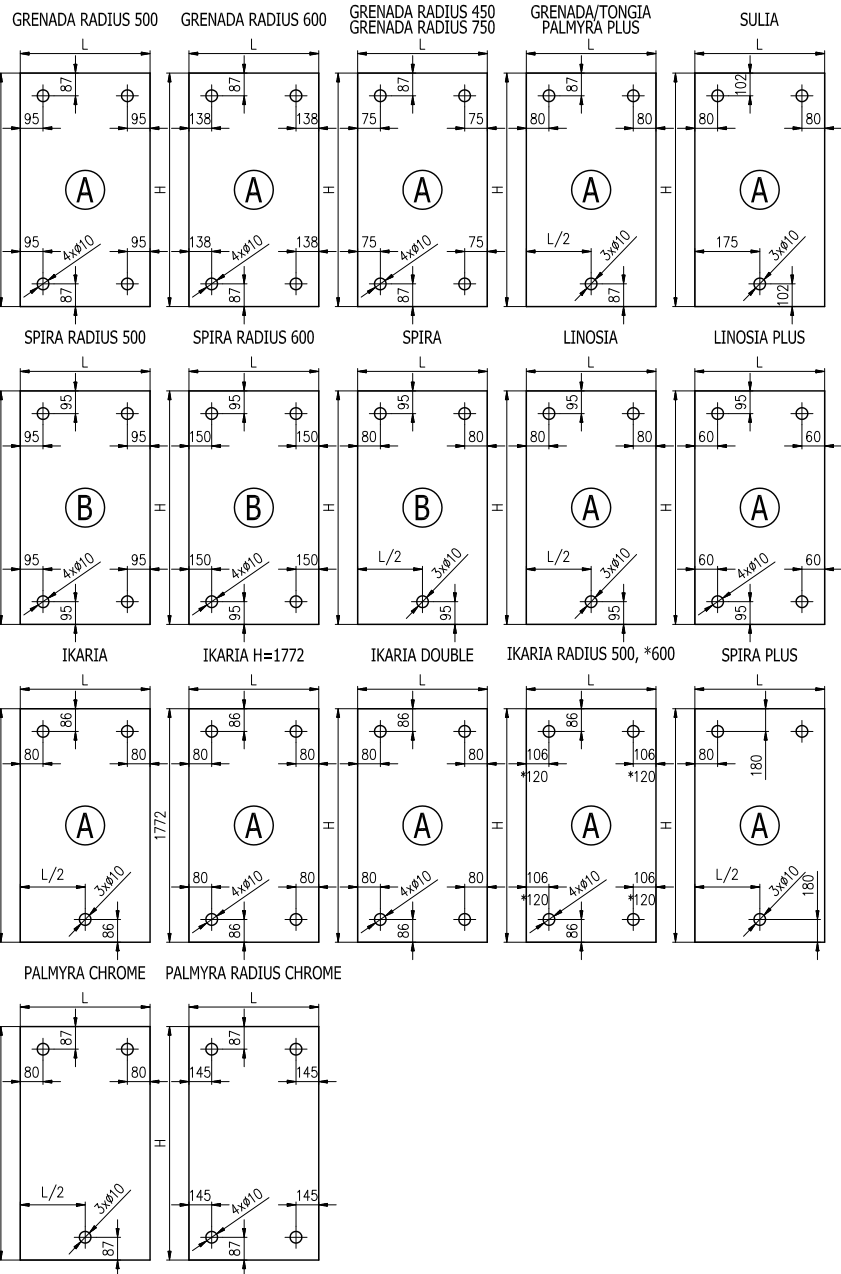

- (CZ) Plastová montážní sada
- (GB) Plastic mounting set
- (DE) Montagesatz Plastik
- (F) Plastique kit de montage
- (RU) Пастмассовый монтажный комплект

ISAN
KOUPELNOVÉ RADIÁTORY
MELODY

TONGIA
GRENADA
GRENADA RADIUS
LINOSIA
LINOSIA PLUS
PALMYRA PLUS
IKARIA
IKARIA DOUBLE
IKARIA RADIUS
SPIRA PLUS

SPIRA
SPIRA RADIUS