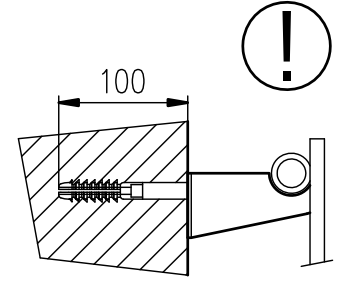

VARIANT MIRROR