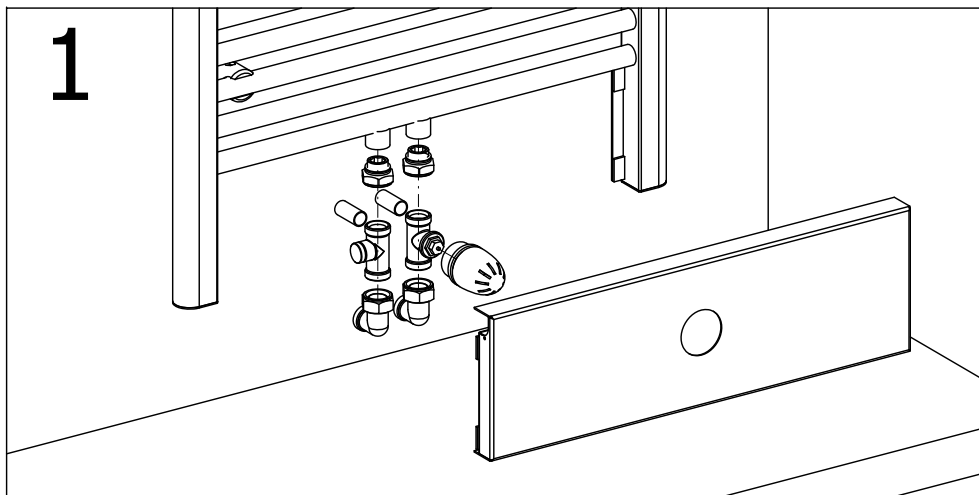

SWINGO LEVÝ/Л'АВÝ/LEFT/LINKS

ЛЕВЫЙ

*)
 PŘIPOJENÍ NA ZEM
 PRIPOJENIE NA ZEM
 FLOOR CONNECTION
 BODENANSCHLUSS
 ПОДКЛЮЧЕНИЕ К ПОЛУ

PALMYRA VALVE

4/13 800340025

**)
 PŘIPOJENÍ NA ZEĎ
 PRIPOJENIE NA STENU
 WALL CONNECTION
 WANDANSCHLUSS
 ПОДКЛЮЧЕНИЕ К СТЕНЕ