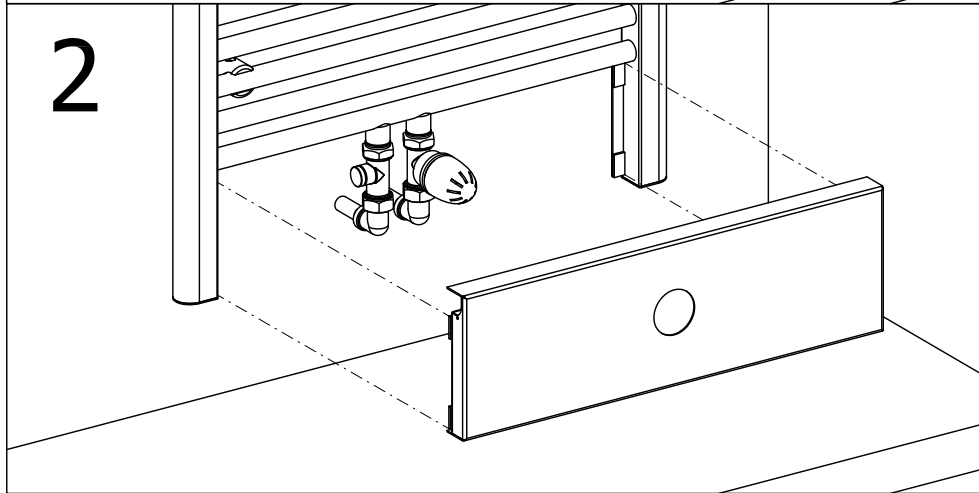

SWINGO LEVÝ/Л'АВÝ/LEFT/LINKS

ЛЕВЫЙ

*)
 PŘIPOJENÍ NA ZEM
 PRIPOJENIE NA ZEM
 FLOOR CONNECTION
 BODENANSCHLUSS
 ПОДКЛЮЧЕНИЕ К ПОЛУ

PALMYRA VALVE

4/13 800340025

**)
 PŘIPOJENÍ NA ZEĎ
 PRIPOJENIE NA STENU
 WALL CONNECTION
 WANDANSCHLUSS
 ПОДКЛЮЧЕНИЕ К СТЕНЕ