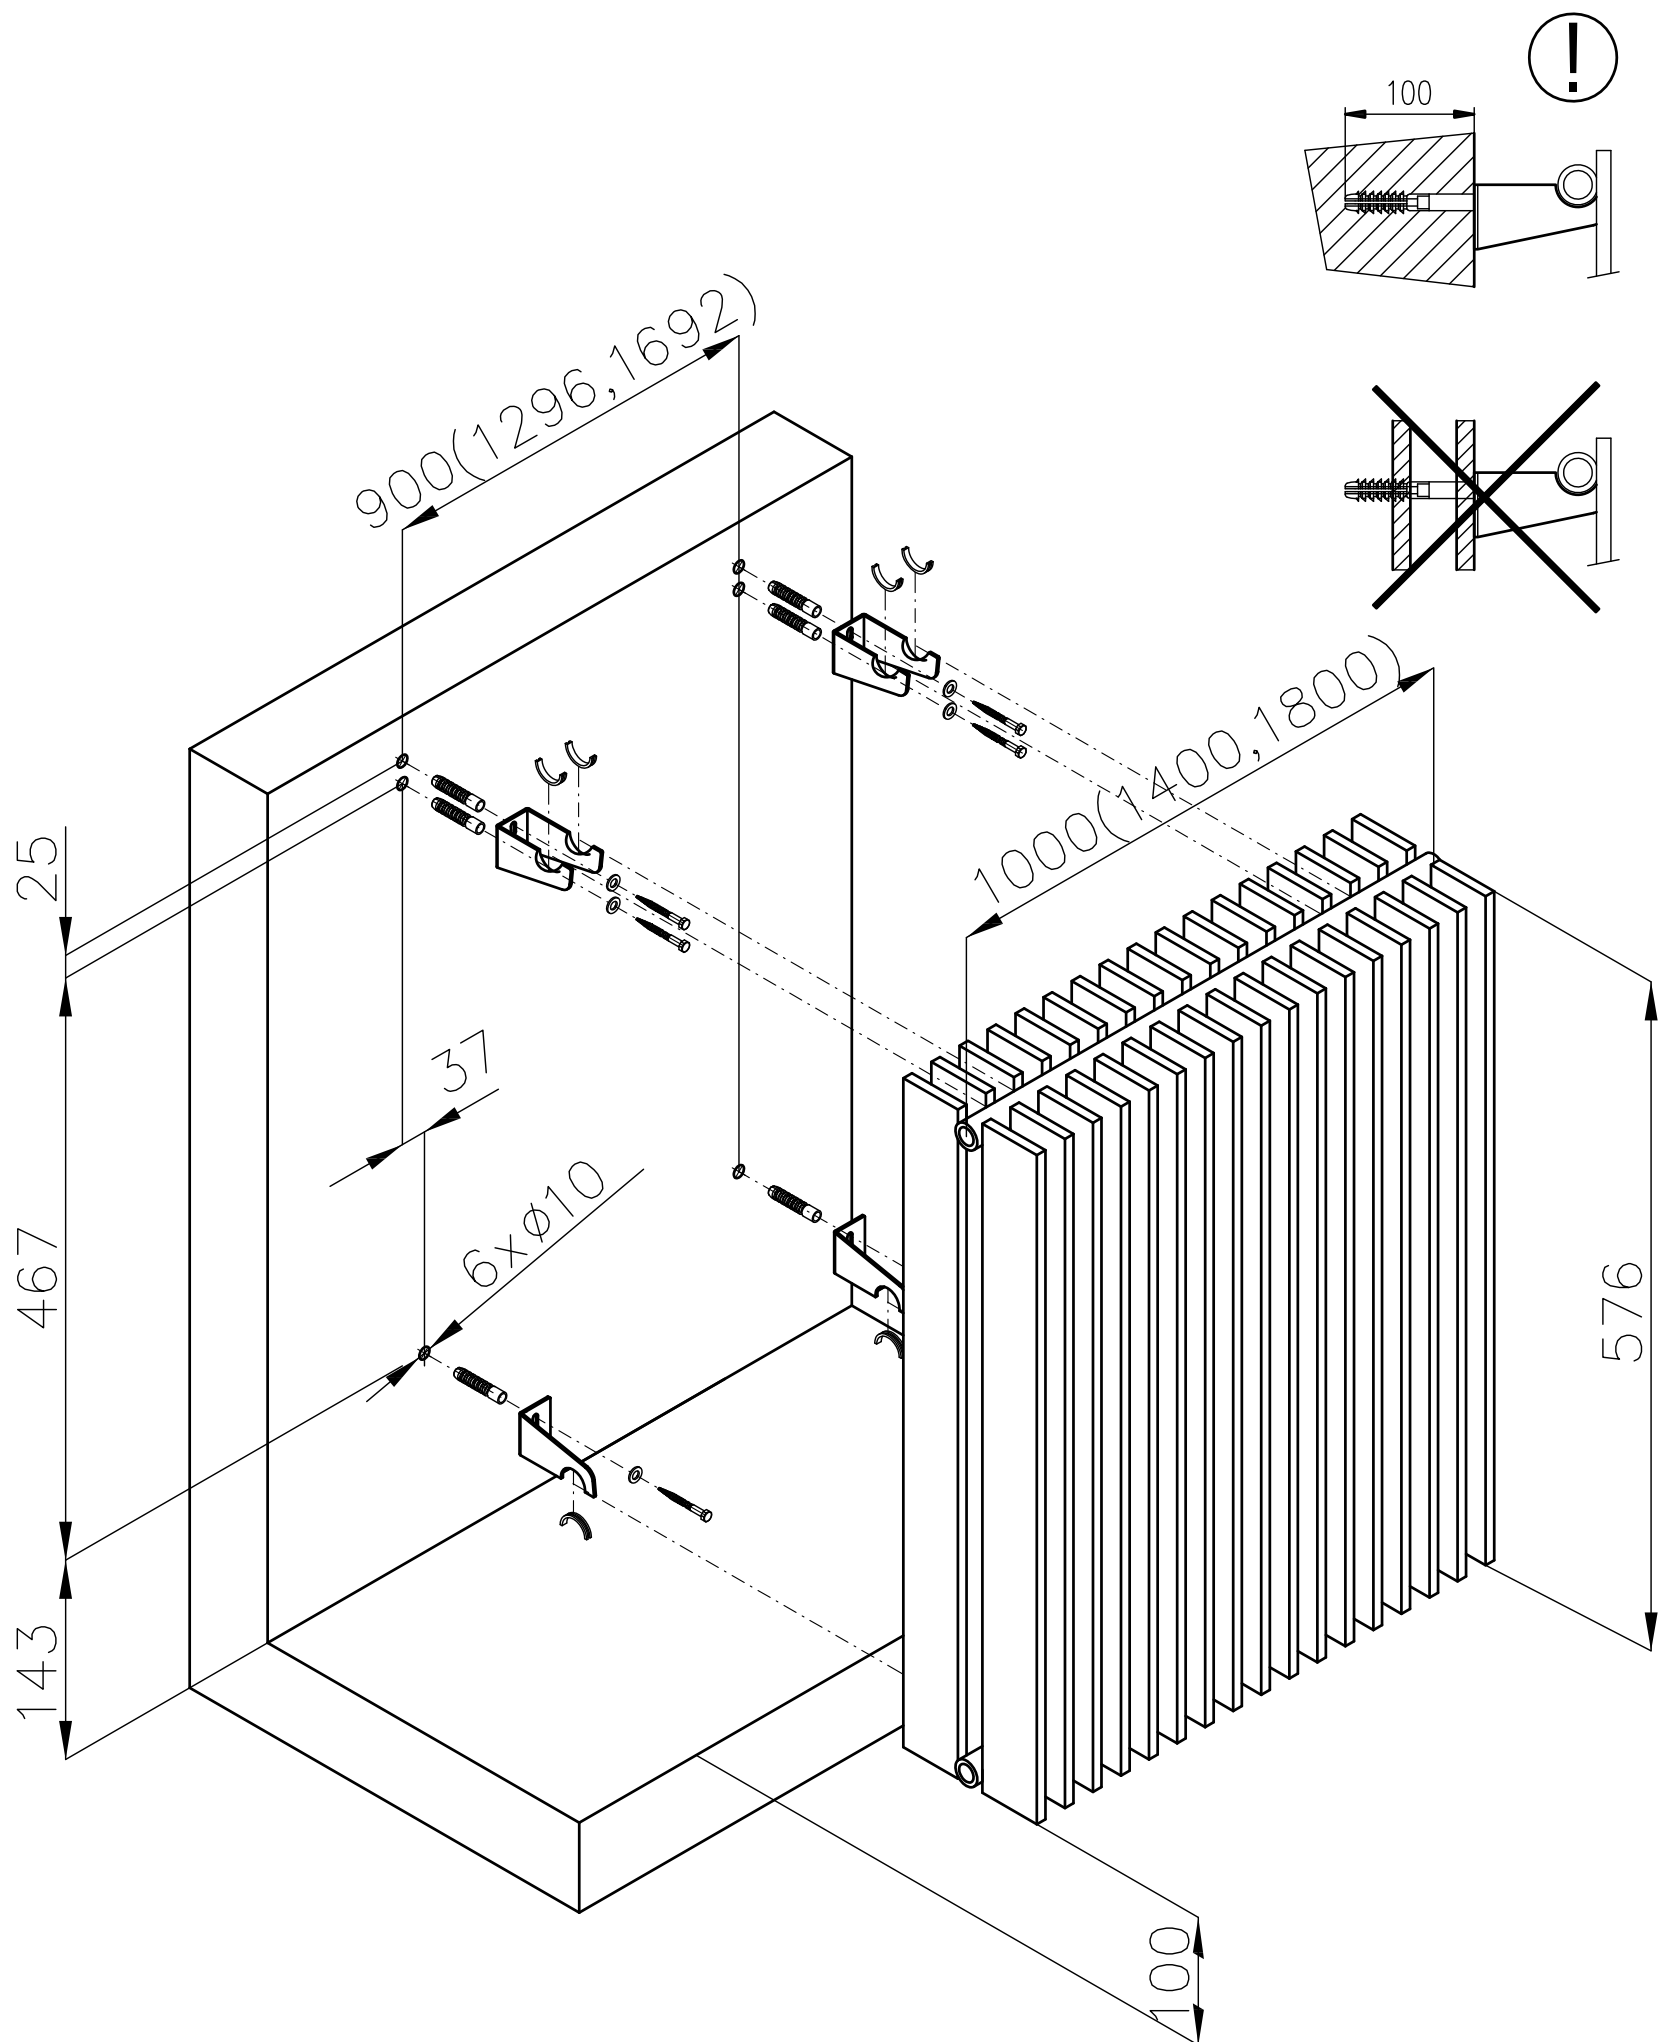

ANTIKA DOUBLE HORIZONTAL