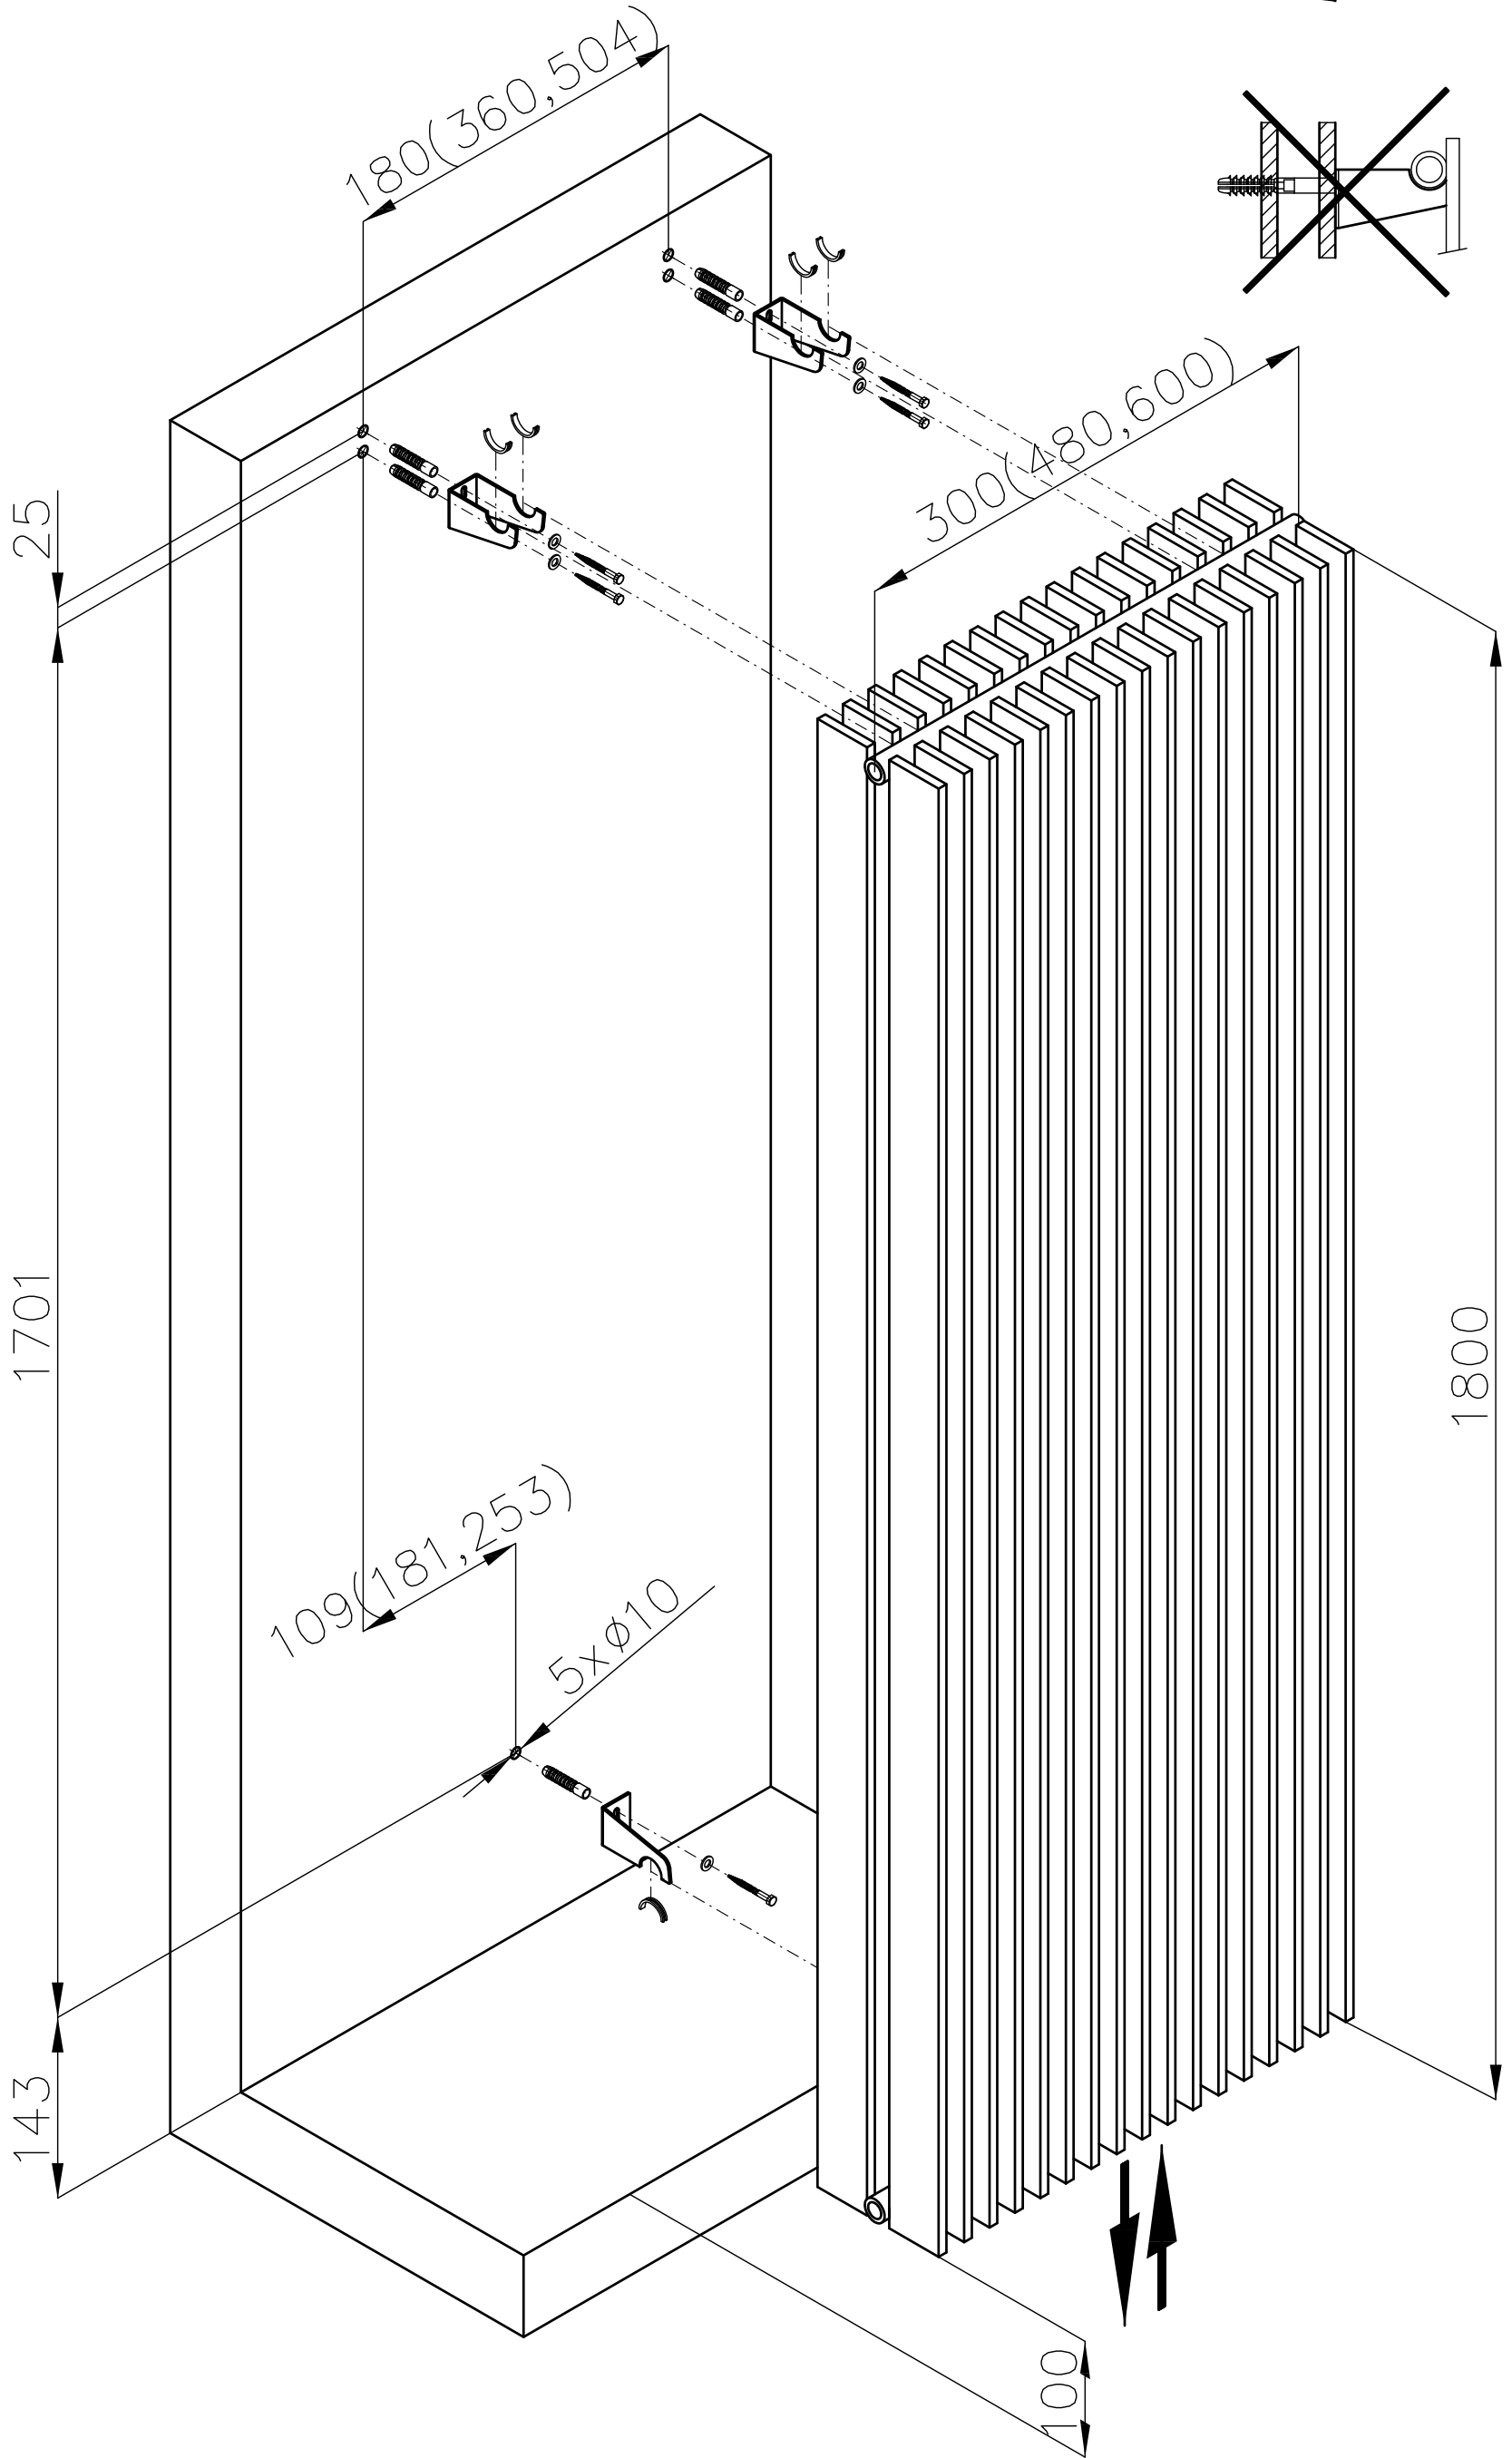

ANTIKA DOUBLE