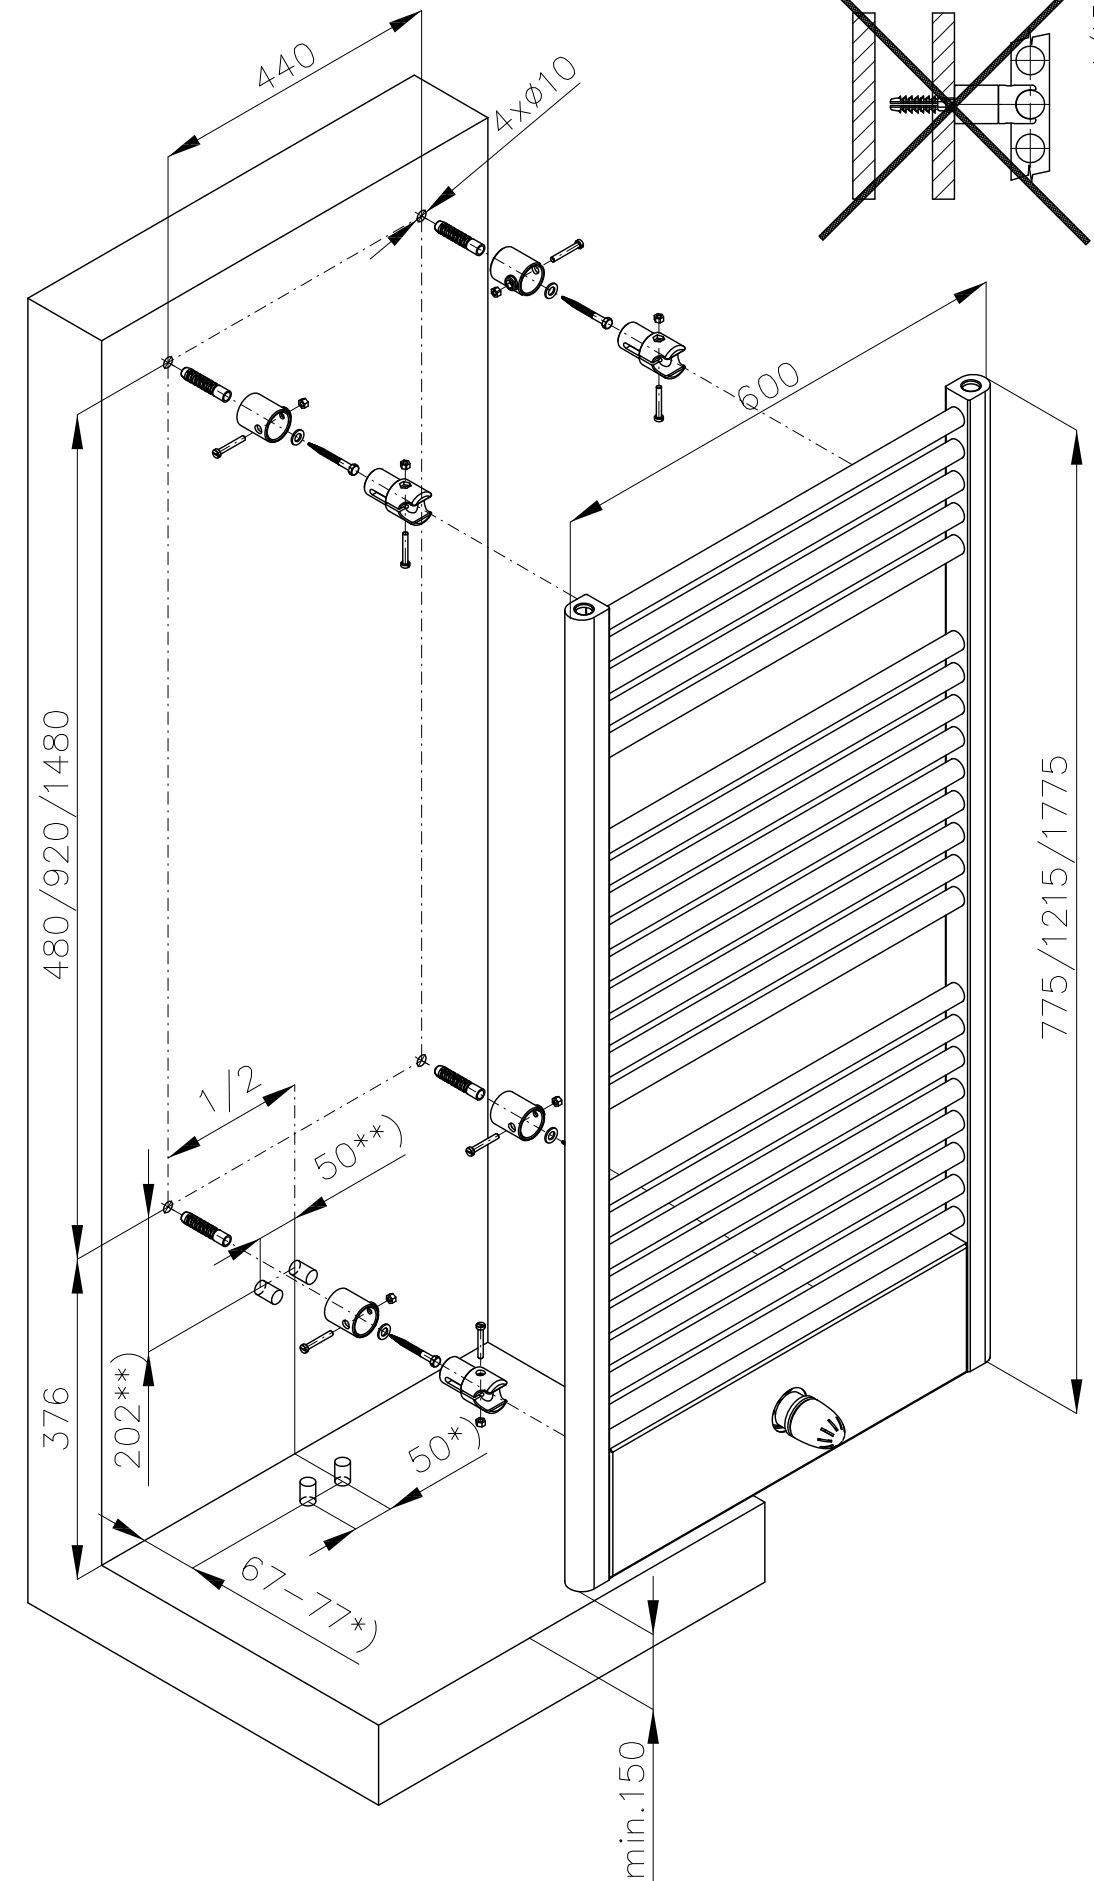

SWINGO LEVÝ/Л'АВÝ/LEFT/LINKS

ЛЕВЫЙ

*)
 PŘIPOJENÍ NA ZEM
 PRIPOJENIE NA ZEM
 FLOOR CONNECTION
 BODENANSCHLUSS
 ПОДКЛЮЧЕНИЕ К ПОЛУ

PALMYRA VALVE

4/13 800340025

**)
 PŘIPOJENÍ NA ZEĎ
 PRIPOJENIE NA STENU
 WALL CONNECTION
 WANDANSCHLUSS
 ПОДКЛЮЧЕНИЕ К СТЕНЕ