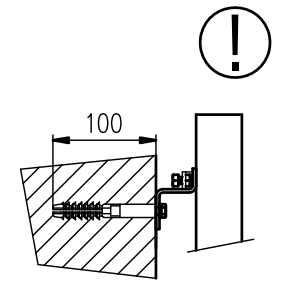

SWING LEVÝ/ĽAVÝ/LEFT/LINKS

ЛЕВЫЙ

SWINGO PRAVÝ/PRAVÝ/RIGHT/RECHTS

ПРАВЫЙ

OCHRANOU FOLII S POLYSTYRENEM ODSTRÁŇTE PO MONTÁŽI RADIÁTORU
OCHRANNÚ FÓLIU S POLYSTYRÉNOM ODSTRÁŇTE PO MONTÁŽI RADIÁTORA
KEEP PROTECTING FOIL ON RADIATOR WITHIN MOUNTING
SCHUTZFOLIE DES HEIZKÖRPERS ERST NACH DER MONTAGE ENTFERNEN
ЗАЩИТНУЮ ПЛЕНКУ С ПОЛИСТИРОЛОМ УДАЛИТЕ ПОСЛЕ СБОРКИ РАДИАТОРА

SWINGO LEVÝ/Л'АВÝ/LEFT/LINKS

ЛЕВЫЙ

*)
 PŘIPOJENÍ NA ZEM
 PRIPOJENIE NA ZEM
 FLOOR CONNECTION
 BODENANSCHLUSS
 ПОДКЛЮЧЕНИЕ К ПОЛУ

PALMYRA VALVE

4/13 800340025

**)
 PŘIPOJENÍ NA ZEĎ
 PRIPOJENIE NA STENU
 WALL CONNECTION
 WANDANSCHLUSS
 ПОДКЛЮЧЕНИЕ К СТЕНЕ