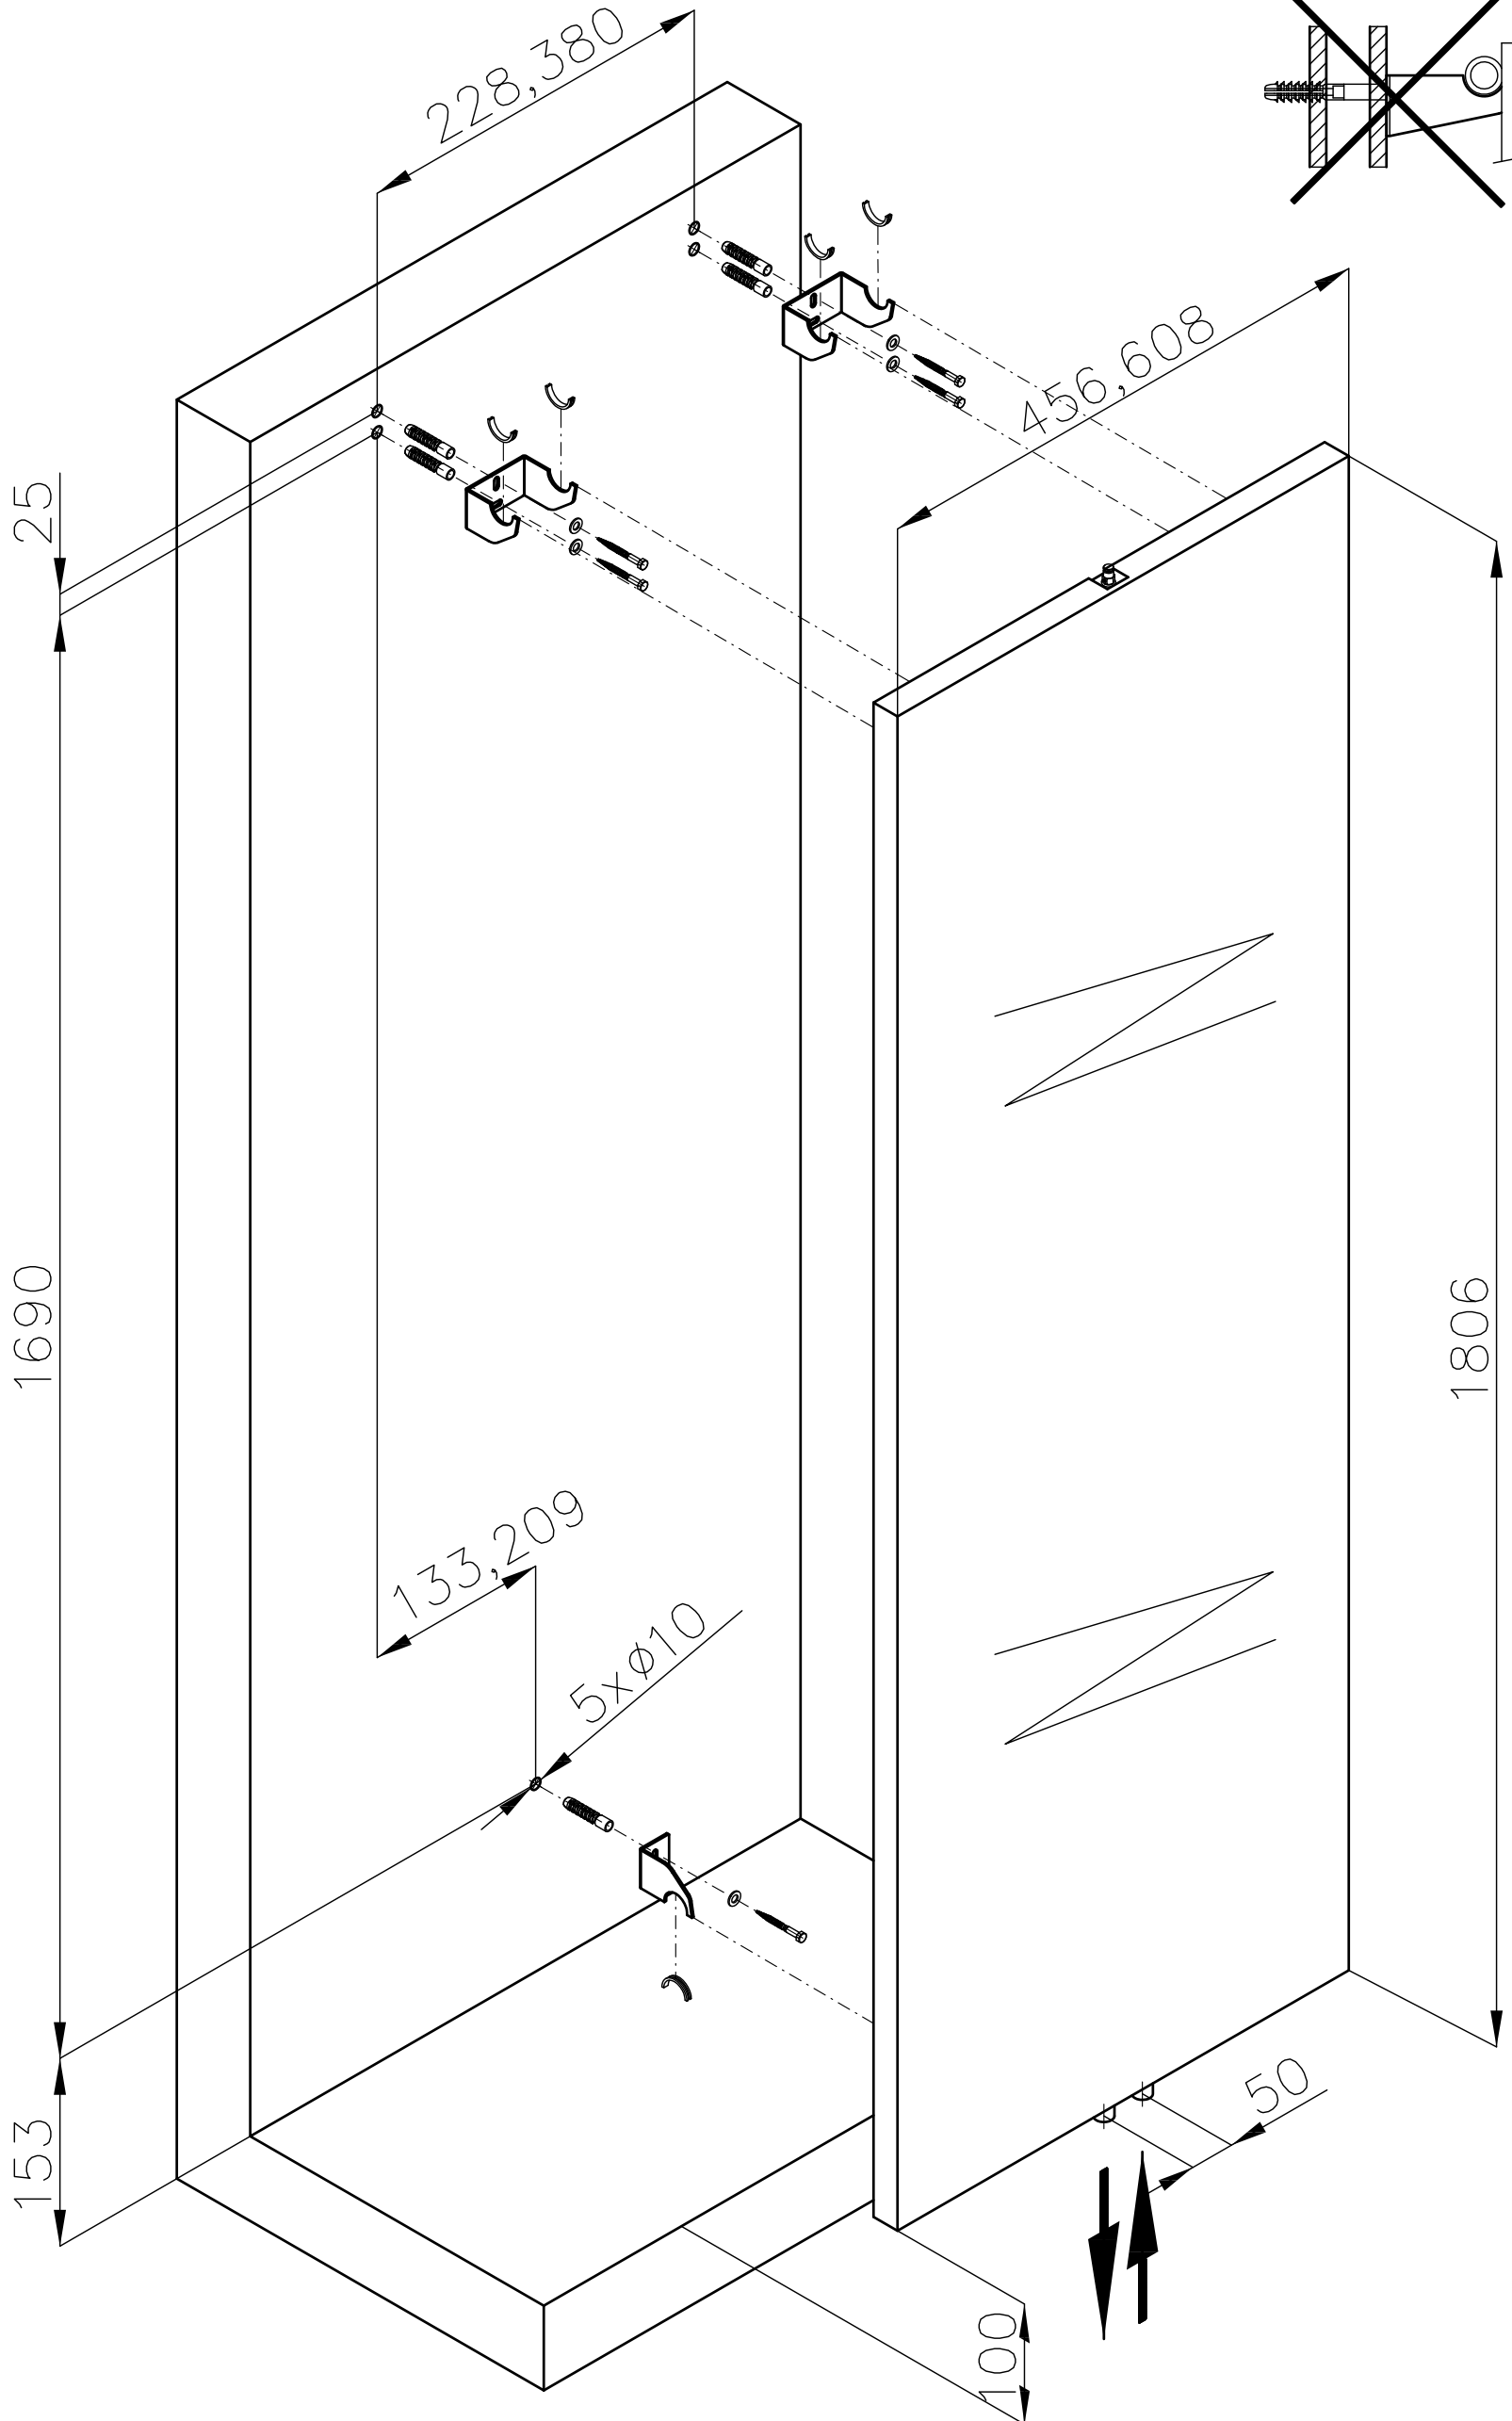

VARIANT MIRROR