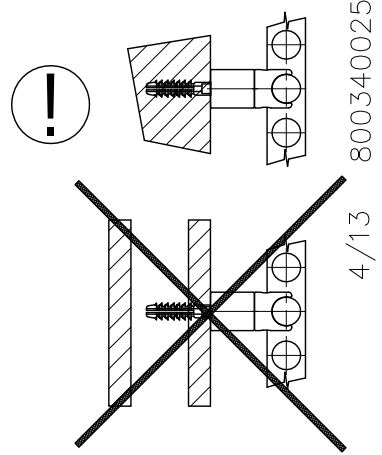

SWING LEVÝ/ĽAVÝ/LEFT/LINKS

ЛЕВЫЙ

SWINGO PRAVÝ/PRAVÝ/RIGHT/RECHTS

ПРАВЫЙ

OCHRANOU FOLII S POLYSTYRENEM ODSTRÁŇTE PO MONTÁŽI RADIÁTORU
OCHRANNÚ FÓLIU S POLYSTYRÉNOM ODSTRÁŇTE PO MONTÁŽI RADIÁTORA
KEEP PROTECTING FOIL ON RADIATOR WITHIN MOUNTING
SCHUTZFOLIE DES HEIZKÖRPERS ERST NACH DER MONTAGE ENTFERNEN
ЗАЩИТНУЮ ПЛЕНКУ С ПОЛИСТИРОЛОМ УДАЛИТЕ ПОСЛЕ СБОРКИ РАДИАТОРА

SWINGO LEVÝ/Л'АВÝ/LEFT/LINKS

ЛЕВЫЙ

*)
 PŘIPOJENÍ NA ZEM
 PRIPOJENIE NA ZEM
 FLOOR CONNECTION
 BODENANSCHLUSS
 ПОДКЛЮЧЕНИЕ К ПОЛУ

PALMYRA VALVE

4/13 800340025

**)
 PŘIPOJENÍ NA ZEĎ
 PRIPOJENIE NA STENU
 WALL CONNECTION
 WANDANSCHLUSS
 ПОДКЛЮЧЕНИЕ К СТЕНЕ