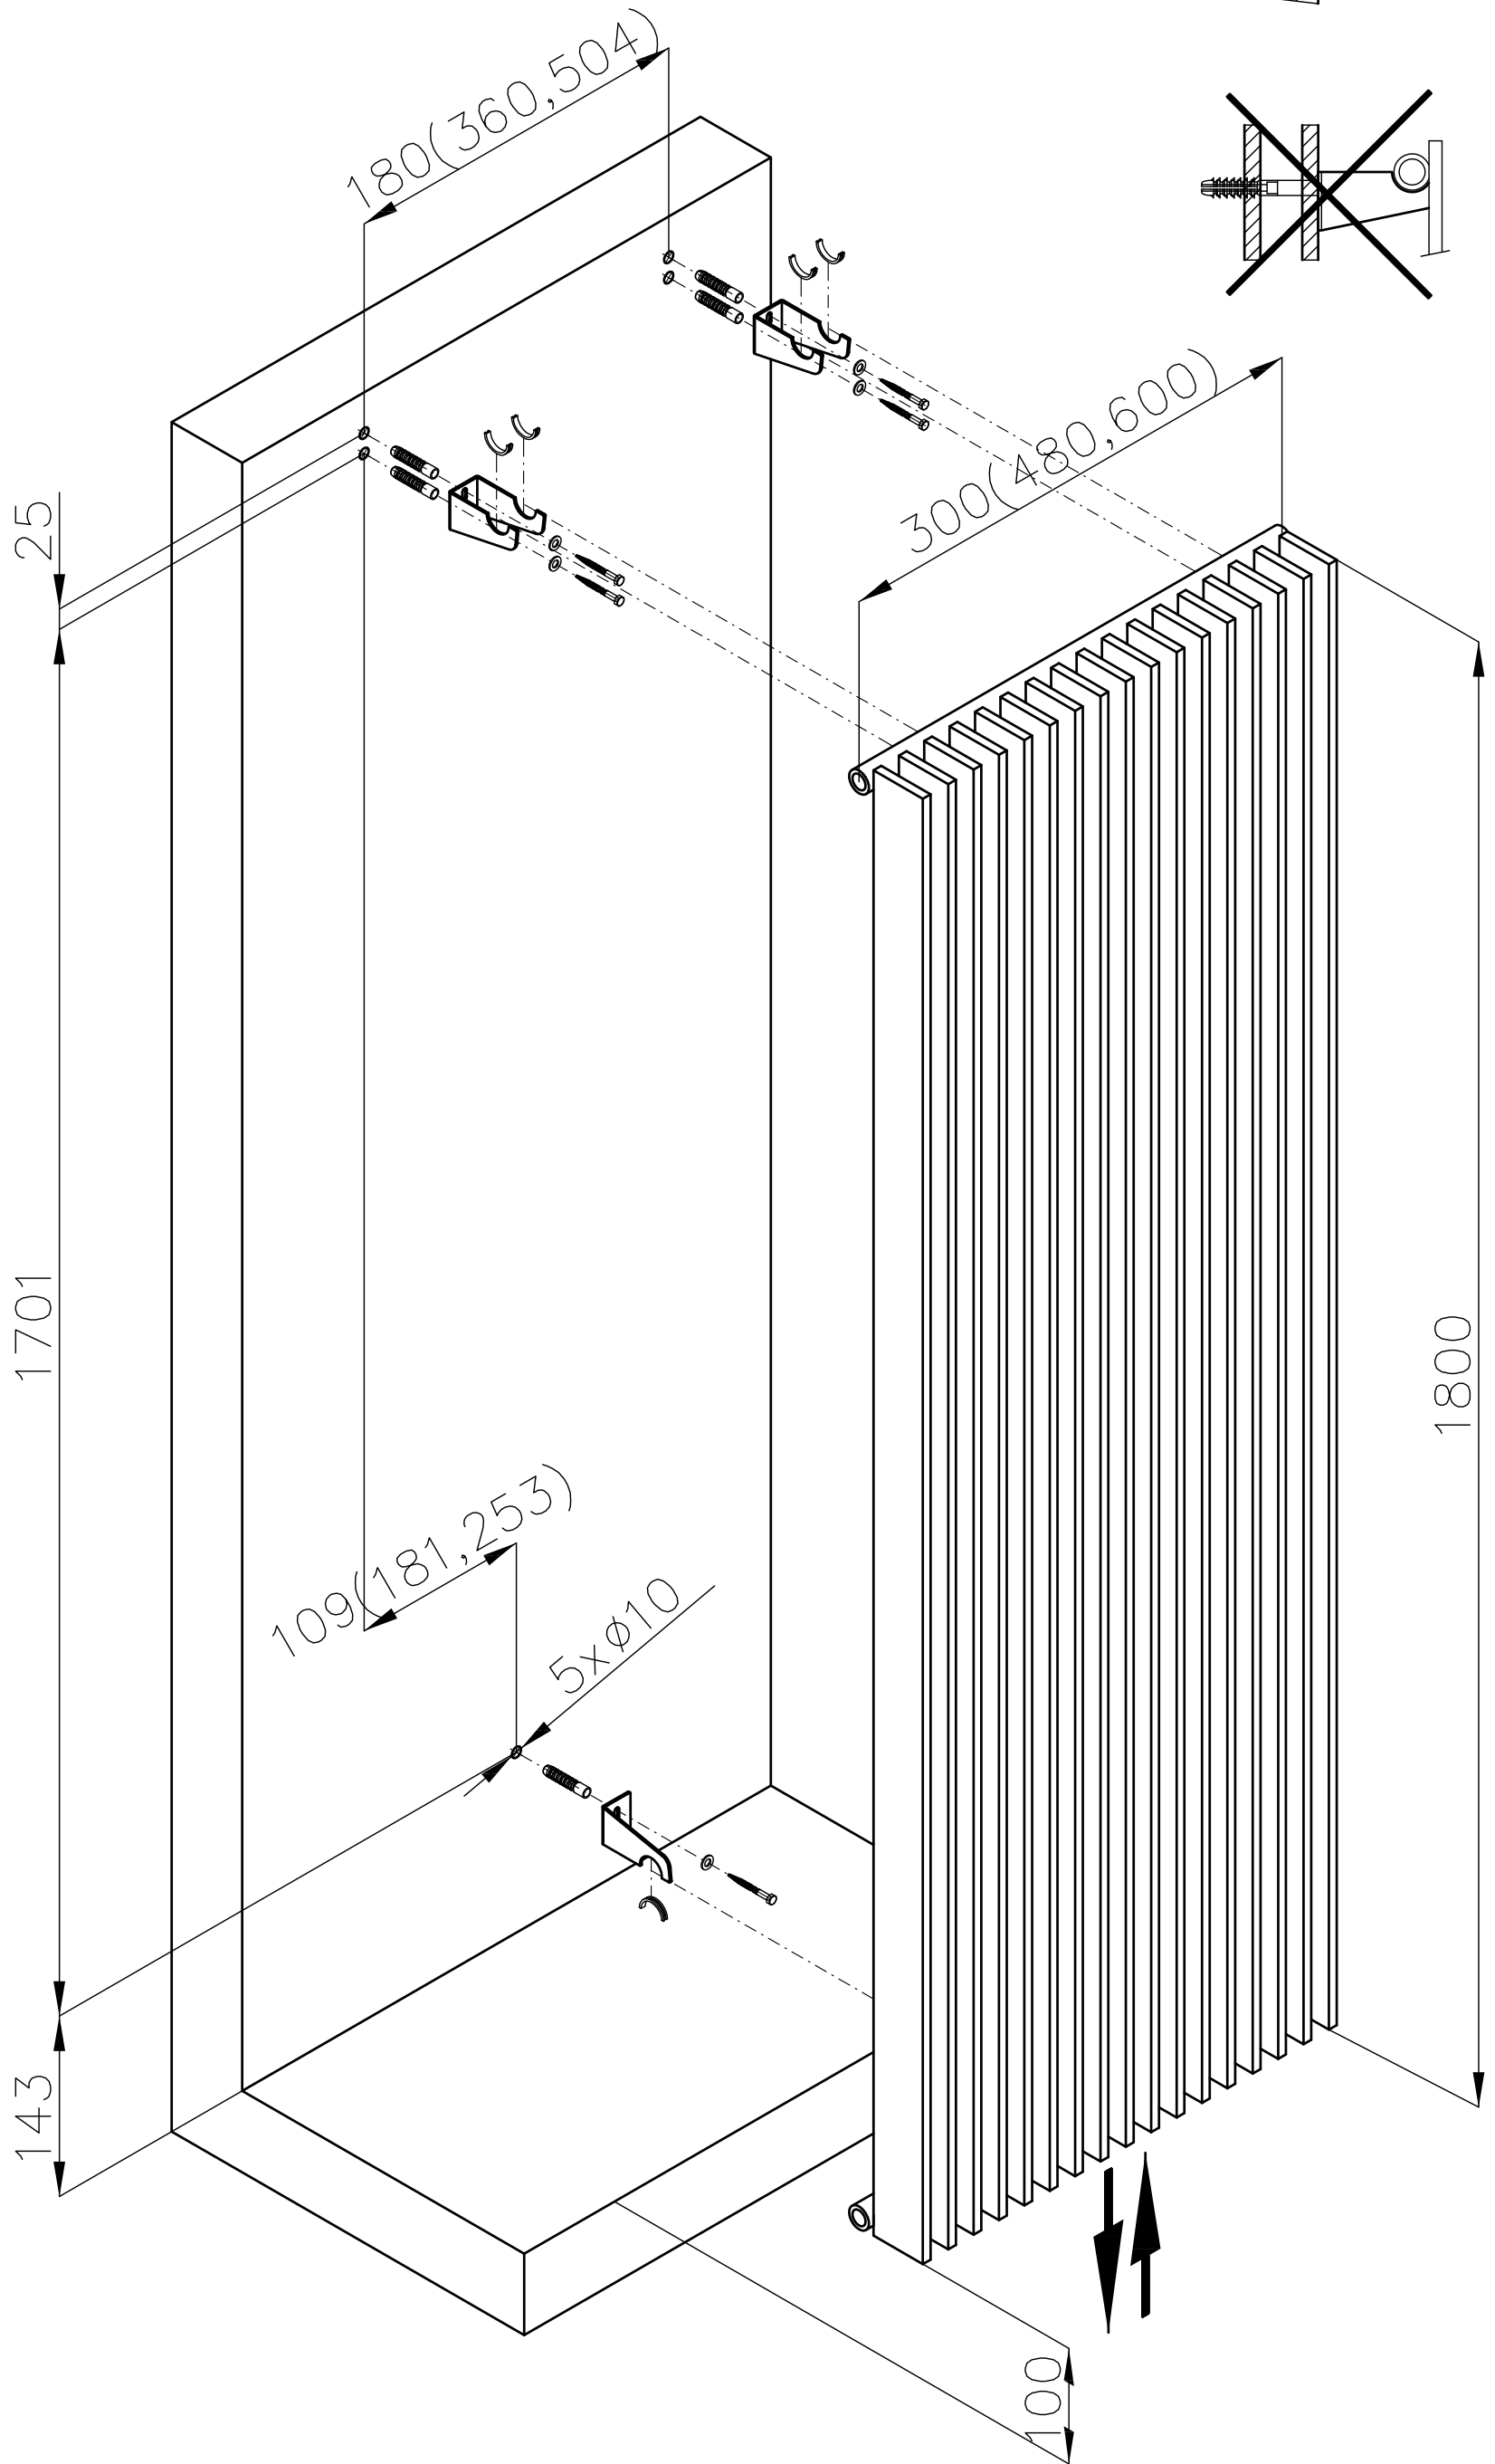

ANTIKA LIGHT