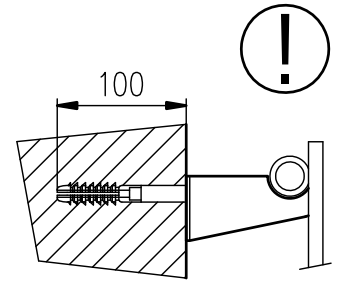

ANTIKA DOUBLE