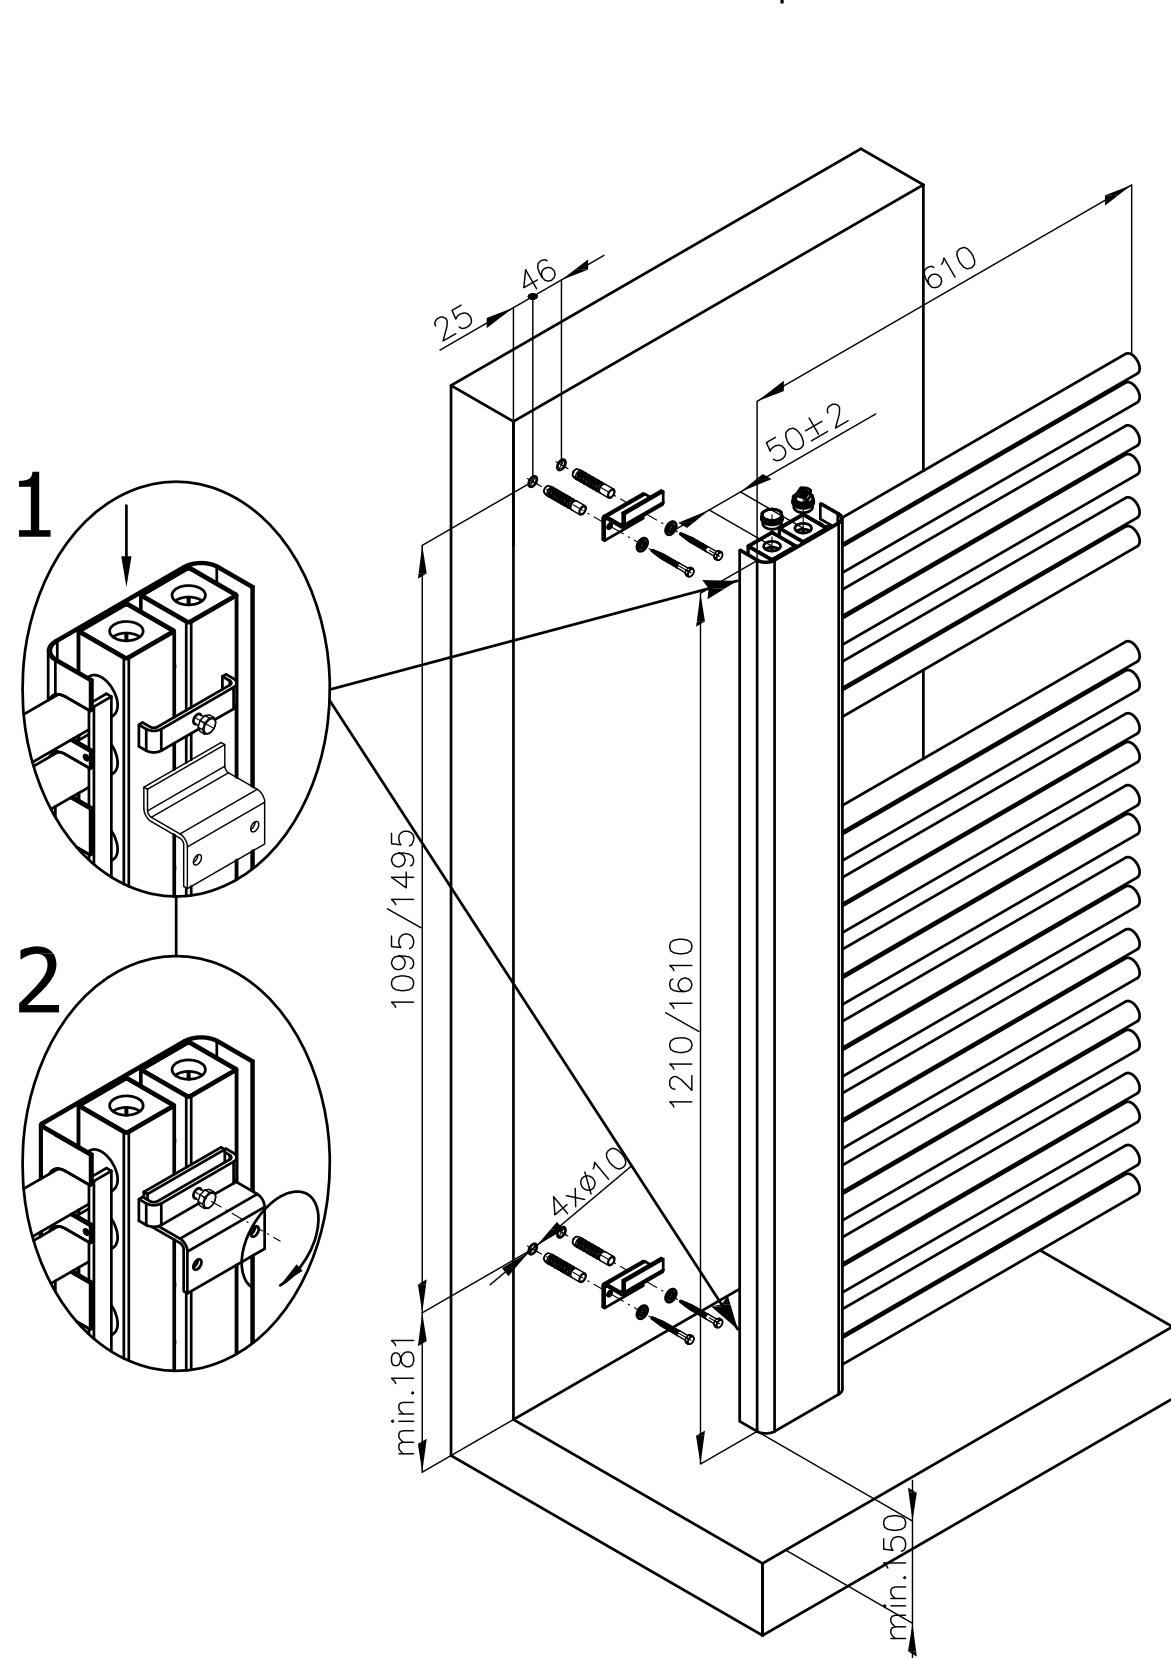

SWING LEVÝ/ĽAVÝ/LEFT/LINKS

ЛЕВЫЙ

SWINGO PRAVÝ/PRAVÝ/RIGHT/RECHTS

ПРАВЫЙ

OCHRANOU FOLII S POLYSTYRENEM ODSTRÁŇTE PO MONTÁŽI RADIÁTORU
OCHRANNÚ FÓLIU S POLYSTYRÉNOM ODSTRÁŇTE PO MONTÁŽI RADIÁTORA
KEEP PROTECTING FOIL ON RADIATOR WITHIN MOUNTING
SCHUTZFOLIE DES HEIZKÖRPERS ERST NACH DER MONTAGE ENTFERNEN
ЗАЩИТНУЮ ПЛЕНКУ С ПОЛИСТИРОЛОМ УДАЛИТЕ ПОСЛЕ СБОРКИ РАДИАТОРА

SWINGO LEVÝ/Л'АВÝ/LEFT/LINKS

ЛЕВЫЙ

*)
 PŘIPOJENÍ NA ZEM
 PRIPOJENIE NA ZEM
 FLOOR CONNECTION
 BODENANSCHLUSS
 ПОДКЛЮЧЕНИЕ К ПОЛУ

PALMYRA VALVE

4/13 800340025

**)
 PŘIPOJENÍ NA ZEĎ
 PRIPOJENIE NA STENU
 WALL CONNECTION
 WANDANSCHLUSS
 ПОДКЛЮЧЕНИЕ К СТЕНЕ