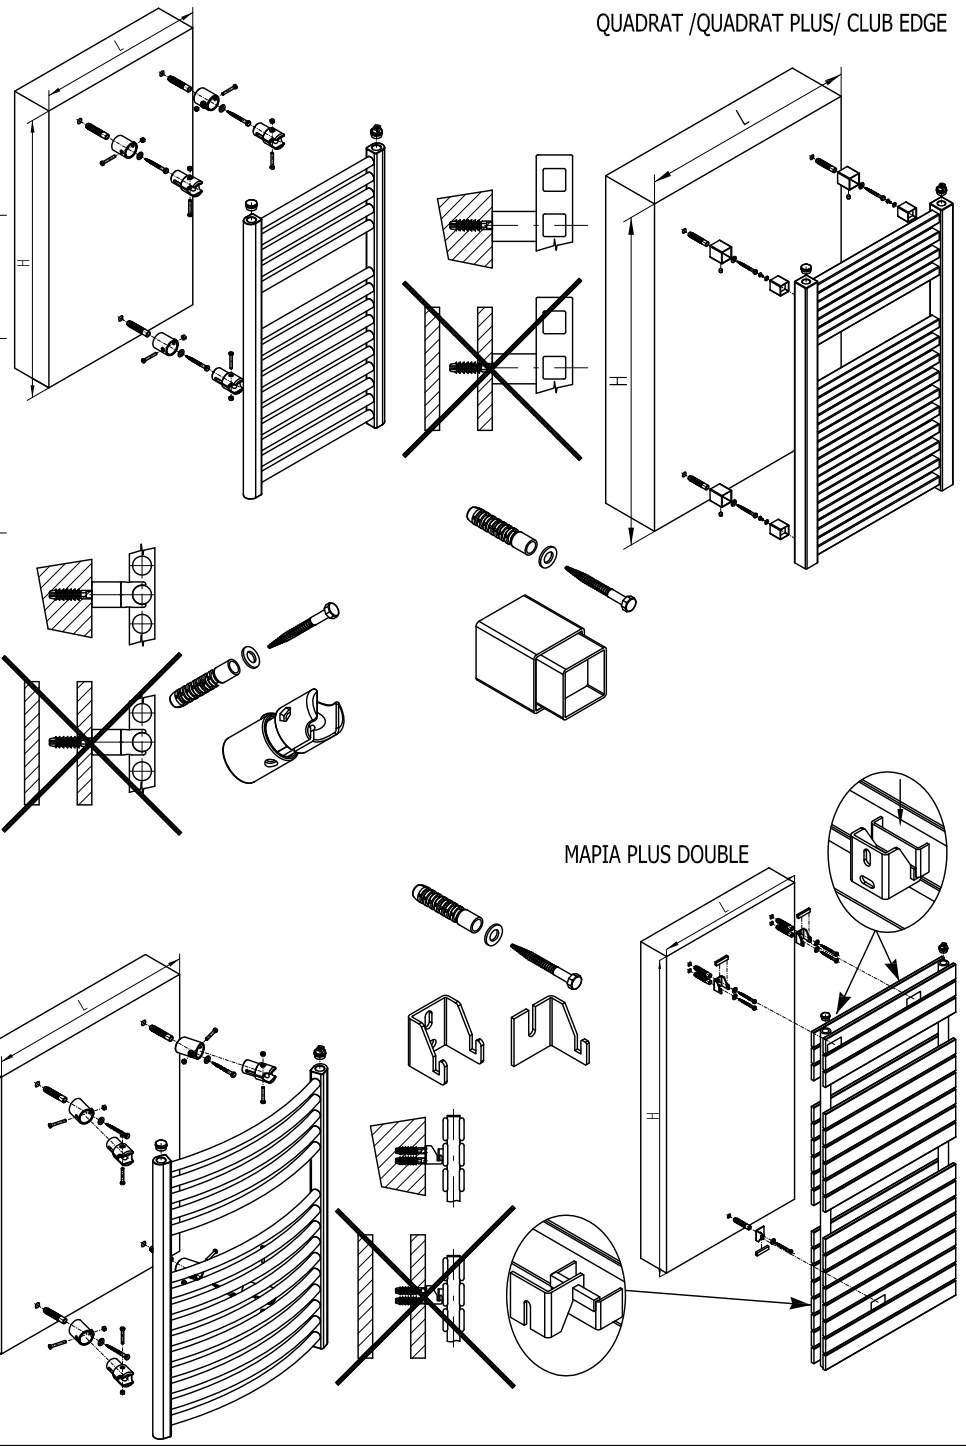

SPIRA
SPIRA RADIUS

UNI 9016

- (CZ) Kovová montážní sada
- (GB) Metal mounting set
- (DE) Montagesatz Metall
- (F) Metal kit de montage
- (RU) Металлический монтажный комплект

ISAN
KOUPELNOVÉ RADIÁTORY
MELODY