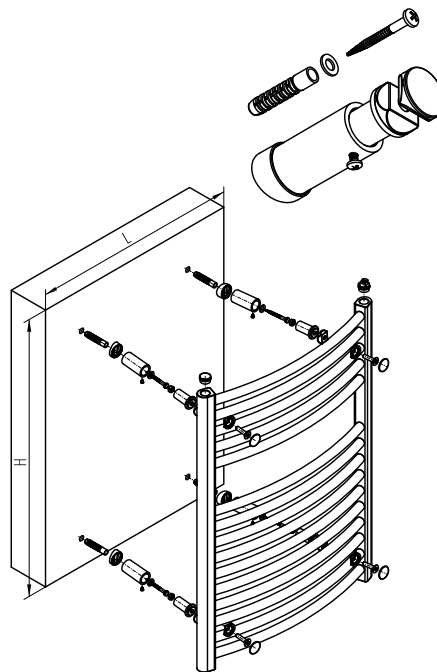

- (CZ) Plastová montážní sada
- (GB) Plastic mounting set
- (DE) Montagesatz Plastik
- (F) Plastique kit de montage
- (RU) Пастмассовый монтажный комплект

ISAN
KOUPELNOVÉ RADIÁTORY
MELODY

TONGIA
GRENADA
GRENADA RADIUS
LINOSIA
LINOSIA PLUS
PALMYRA PLUS
IKARIA
IKARIA DOUBLE
IKARIA RADIUS
SPIRA PLUS

SPIRA
SPIRA RADIUS