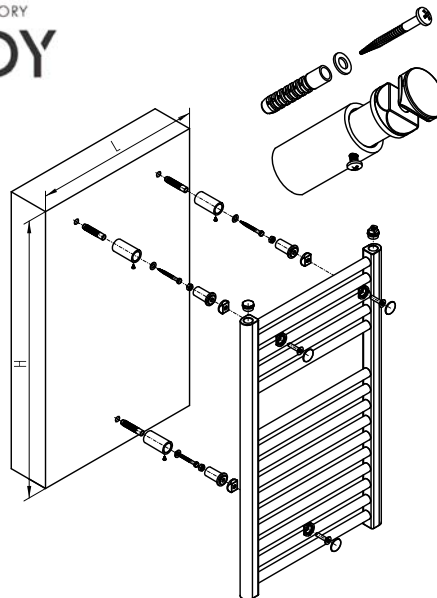

- (CZ) Plastová montážní sada
- (GB) Plastic mounting set
- (DE) Montagesatz Plastik
- (F) Plastique kit de montage
- (RU) Пастмассовый монтажный комплект

ISAN
KOUPELNOVÉ RADIÁTORY
MELODY

TONGIA
GRENADA
GRENADA RADIUS
LINOSIA
LINOSIA PLUS
PALMYRA PLUS
IKARIA
IKARIA DOUBLE
IKARIA RADIUS
SPIRA PLUS

SPIRA
SPIRA RADIUS