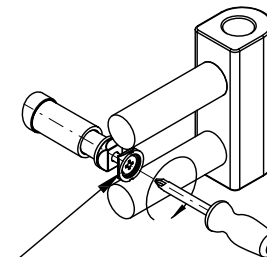

- (CZ) Plastová montážní sada
- (GB) Plastic mounting set
- (DE) Montagesatz Plastik
- (F) Plastique kit de montage
- (RU) Пастмассовый монтажный комплект

ISAN
KOUPELNOVÉ RADIÁTORY
MELODY

TONGIA
GRENADA
GRENADA RADIUS
LINOSIA
LINOSIA PLUS
PALMYRA PLUS
IKARIA
IKARIA DOUBLE
IKARIA RADIUS
SPIRA PLUS

SPIRA
SPIRA RADIUS

UNI 9016