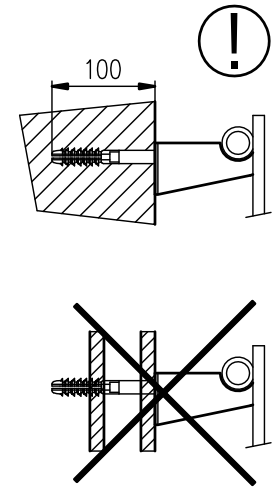

VARIANT GLASS