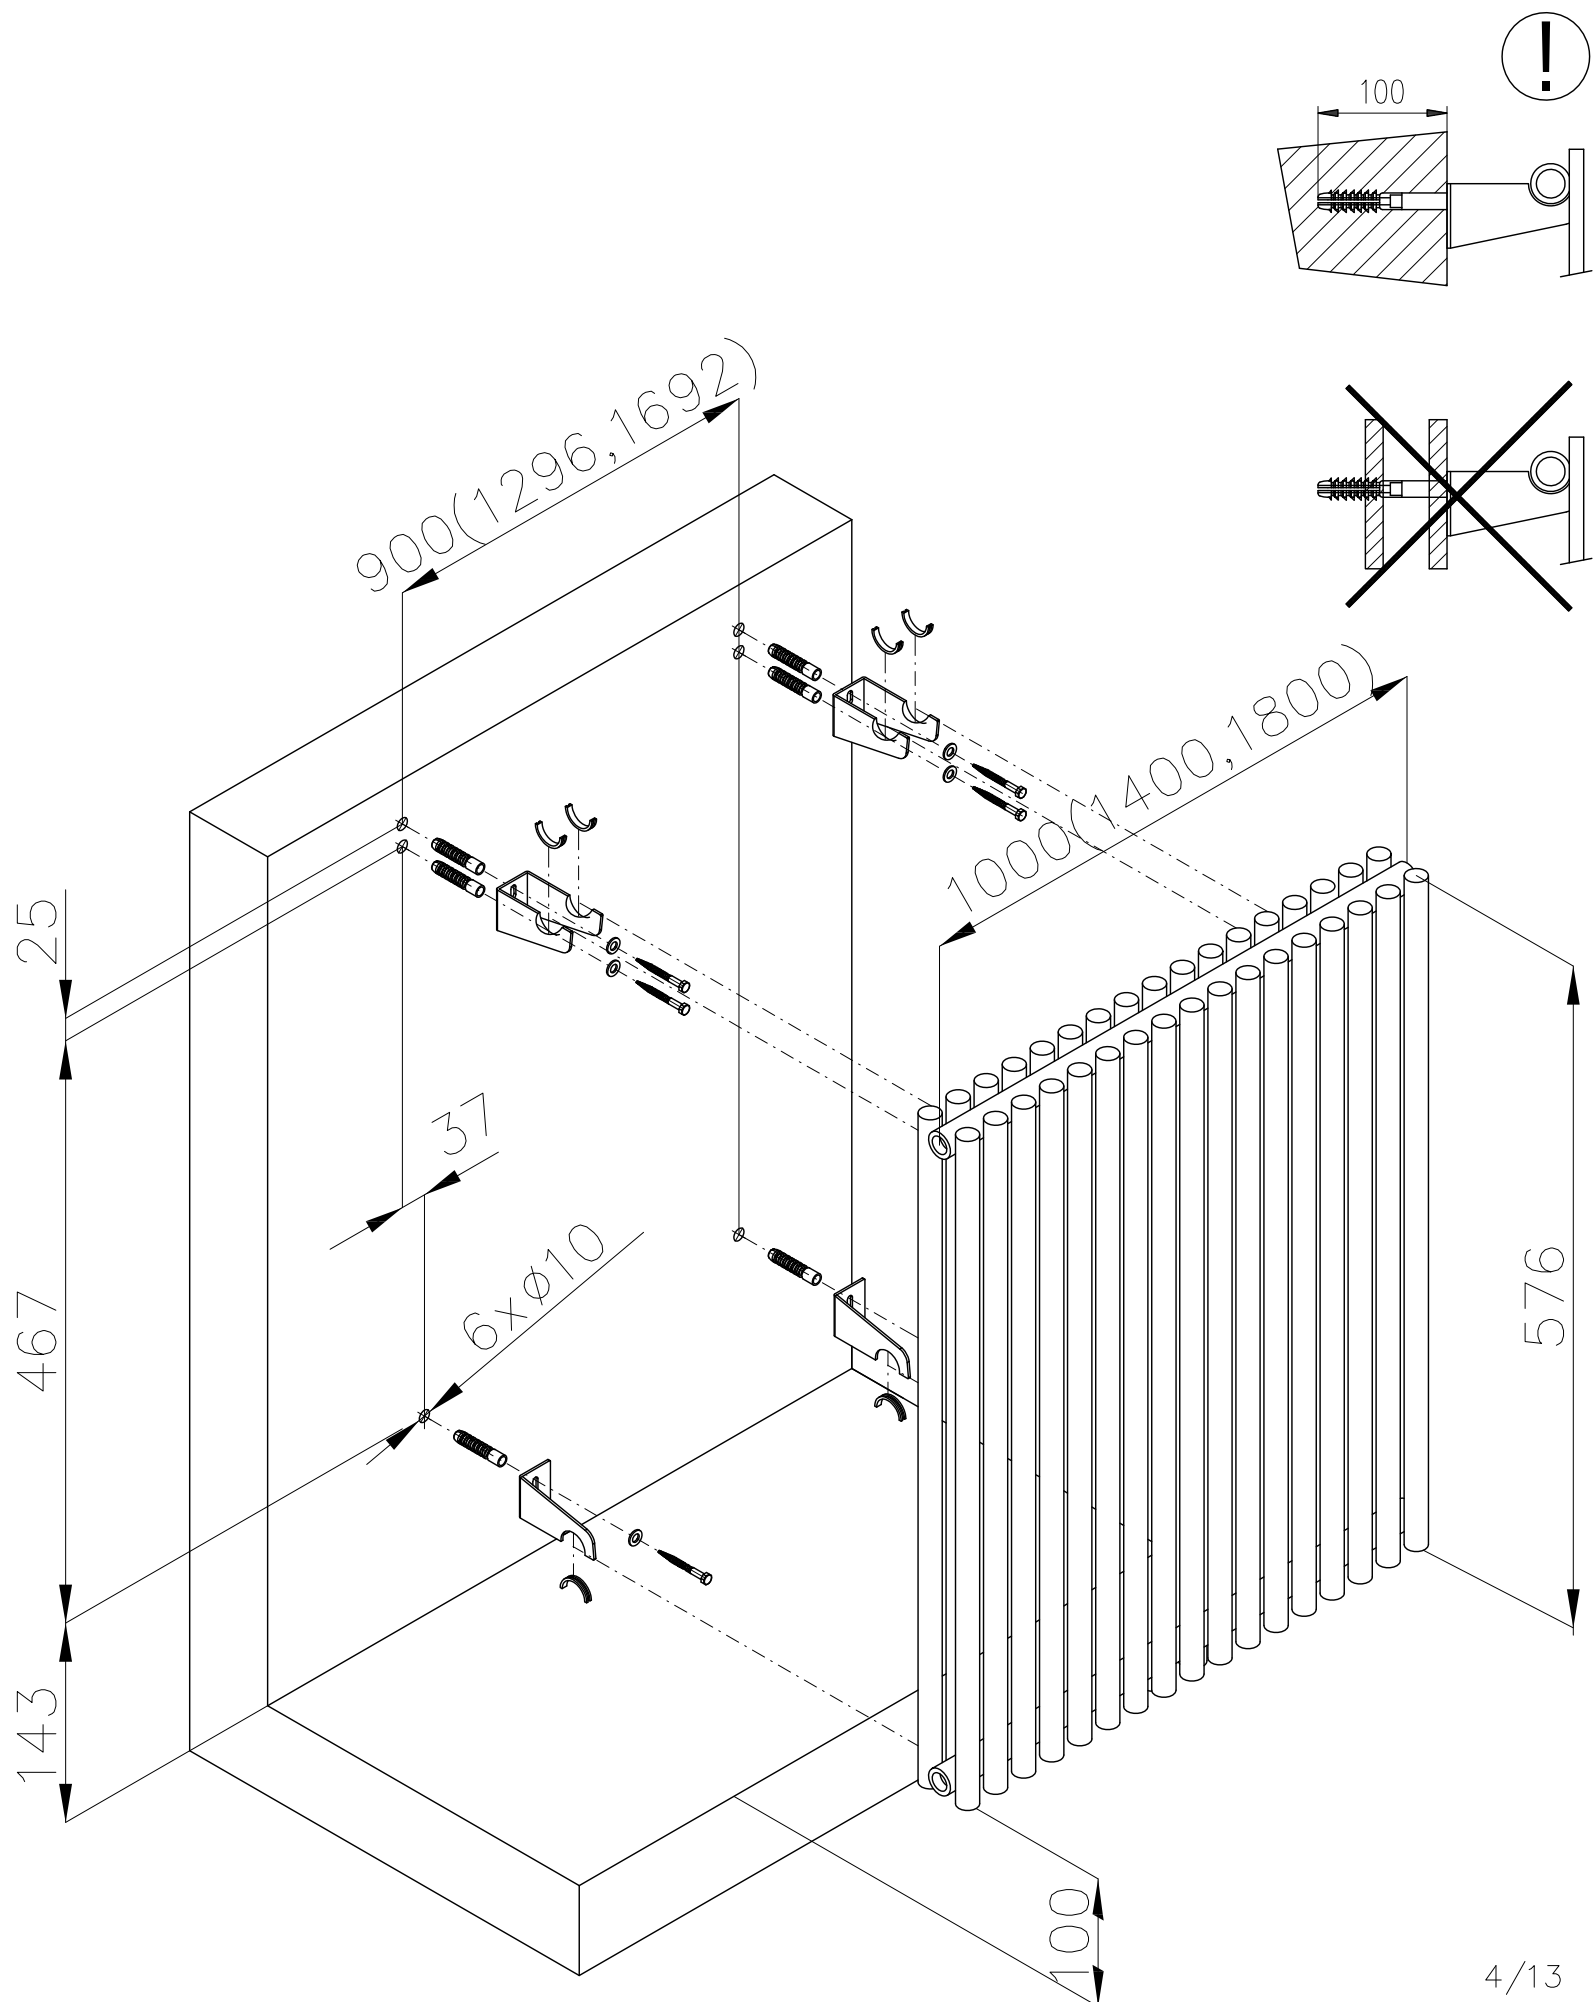

ARUBA DOUBLE HORIZONTAL