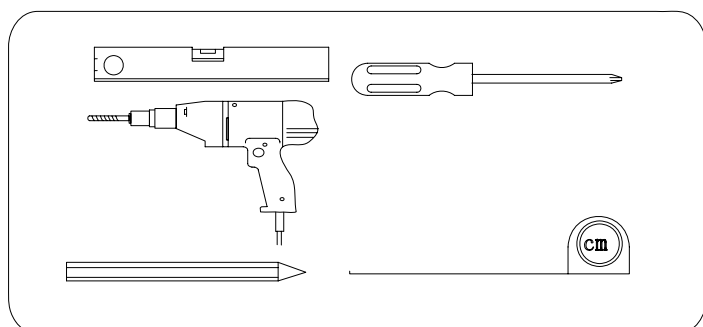

ETERNO

GE6680 GE7680
GE6690 GE7690

GELCO s.r.o.
Makovského 1341
163 00 Praha 6
info@gelcocz.eu