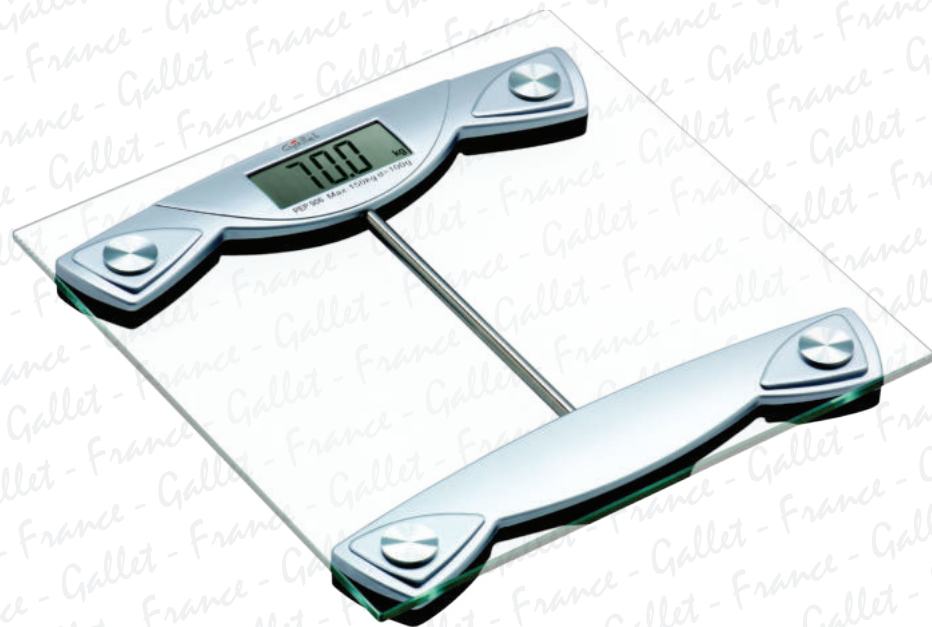

Gallet

Design by France

Osobní váha

PEP906 Valence

- měřící rozsah 150 kg
- měřící rozdělení 100 g
- 6 mm tvrzené bezpečnostní sklo
- ihned váží - stačí se jen na váhu postavit - dojde automaticky k zapnutí a zvažení
- automatické vypnutí
- automatické vynulování
- indikátor přetížení
- indikátor slabé baterie
- barva stříbrná, provoz na baterii CR 2032 (3 V) součást balení
- rozměr 30,2 x 3,3 x 30,2 cm, hmotnost 1,6 kg
- EAN 8594007607307, počet kusů v balení: 5
- rozměry balení (š v h) 36 x 6 x 34 cm
- hmotnost brutto 1,96 kg

rozsah
150 kg

velký
LCD
displej

ihned
váží