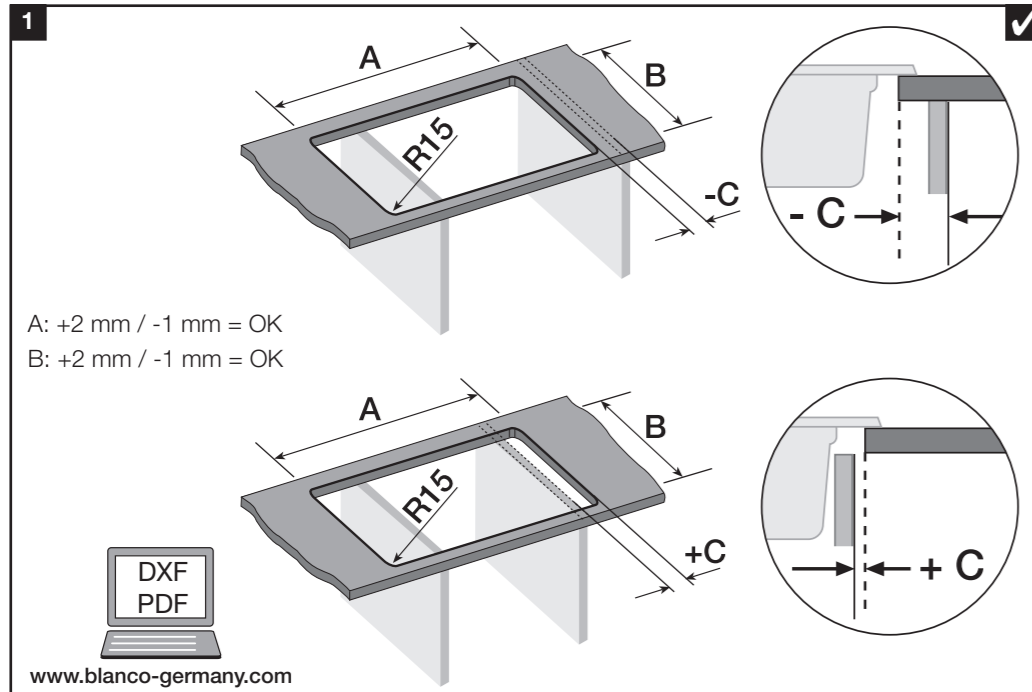

C	A +2 mm / -1 mm	B
BLANCO ADON XL 6 S	+3,5 mm	960 mm	460 mm
BLANCO ALAROS 6 S	+270 mm	1140 mm	490 mm
BLANCO ARTAGO 6	+55 mm	490 mm	490 mm
BLANCO AXIA II 45 S	+26 mm	756 mm	480 mm
BLANCO AXIA II 5 S	+6 mm	891 mm	480 mm
BLANCO AXIA II 6 S	+6 mm	976 mm	480 mm
BLANCO AXIA II 8	-17 mm	766 mm	480 mm
BLANCO AXIA 8 Fun	-17 mm	766 mm	480 mm
BLANCO AXIA II 8 S	+6 mm	1136 mm	480 mm
BLANCO AXIA III 45 S	+10 mm	760 mm	490 mm
BLANCO AXIA III 5 S	-15,5 mm	895 mm	490 mm
BLANCO AXIA III 6 S	-15 mm	980 mm	490 mm
BLANCO AXIA III XL 6 S	-15 mm	980 mm	490 mm
BLANCO CLASSIC 45 S	+10 mm	756 mm	486 mm
BLANCO CLASSIC 5 S	+5 mm	891 mm	486 mm
BLANCO CLASSIC 6 S	+6 mm	976 mm	486 mm
BLANCO CLASSIC 8	+20 mm	840 mm	480 mm
BLANCO CLASSIC 8 S	+8 mm	1136 mm	486 mm
BLANCO CLASSIC Neo 45 S	+3 mm	760 mm	490 mm
BLANCO CLASSIC Neo 5 S	+3 mm	895 mm	490 mm
BLANCO CLASSIC Neo 6 S	+3 mm	980 mm	490 mm
BLANCO CLASSIC Neo XL 6 S	+3 mm	980 mm	490 mm
BLANCO COLLECTIS 6 S	-5 mm	984 mm	494 mm
BLANCO DALAGO 45	-3 mm	445 mm	490 mm
BLANCO DALAGO 5	-3 mm	495 mm	490 mm
BLANCO DALAGO 6	-3 mm	595 mm	490 mm
BLANCO DALAGO 8	-3 mm	795 mm	490 mm
BLANCO ELON 45 S	-16 mm	630 mm	480 mm
BLANCO ELON XL 6 S	-16 mm	760 mm	480 mm
BLANCO ELON XL 8 S	-100 mm	840 mm	480 mm
BLANCO ENOS 40 S	+0 mm	660 mm	480 mm
BLANCO ETAGON 6	-6 mm	588 mm	498 mm
BLANCO FAVOS 45 S	+10 mm	842 mm	417 mm
BLANCO FAVOS Mini	+10 mm	762 mm	417 mm
BLANCO FAVOS 6 S	-30 mm	842 mm	417 mm
BLANCO FAVUM 45 S	-5 mm	840 mm	415 mm
BLANCO FAVUM XL 6 S	-5 mm	840 mm	415 mm
BLANCO LAGO	-5 mm	591 mm	486 mm
BLANCO LEGRA 45 S	+0 mm	760 mm	480 mm
BLANCO LEGRA 6	+17,5 mm	565 mm	480 mm
BLANCO LEGRA 6 S	+0 mm	980 mm	480 mm
BLANCO LEGRA 6 S Compact	-24 mm	760 mm	480 mm
BLANCO LEGRA XL 6 S	-3 mm	840 mm	480 mm
BLANCO LEGRA 8 S	-4 mm	1140 mm	480 mm
BLANCO LEXA 40 S	-4 mm	660 mm	480 mm
BLANCO LEXA 45 S	-3 mm	840 mm	480 mm
BLANCO LEXA 5 S	-4 mm	930 mm	480 mm
BLANCO LEXA 6 S	-4 mm	980 mm	480 mm
BLANCO LEXA 8	-20 mm	760 mm	480 mm