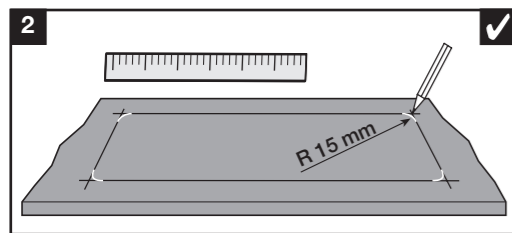

C	A +2 mm / -1 mm	B
BLANCO ADON XL 6 S	+3,5 mm	960 mm	460 mm
BLANCO ALAROS 6 S	+270 mm	1140 mm	490 mm
BLANCO ARTAGO 6	+55 mm	490 mm	490 mm
BLANCO AXIA II 45 S	+26 mm	756 mm	480 mm
BLANCO AXIA II 5 S	+6 mm	891 mm	480 mm
BLANCO AXIA II 6 S	+6 mm	976 mm	480 mm
BLANCO AXIA II 8	-17 mm	766 mm	480 mm
BLANCO AXIA 8 Fun	-17 mm	766 mm	480 mm
BLANCO AXIA II 8 S	+6 mm	1136 mm	480 mm
BLANCO AXIA III 45 S	+10 mm	760 mm	490 mm
BLANCO AXIA III 5 S	-15,5 mm	895 mm	490 mm
BLANCO AXIA III 6 S	-15 mm	980 mm	490 mm
BLANCO AXIA III XL 6 S	-15 mm	980 mm	490 mm
BLANCO CLASSIC 45 S	+10 mm	756 mm	486 mm
BLANCO CLASSIC 5 S	+5 mm	891 mm	486 mm
BLANCO CLASSIC 6 S	+6 mm	976 mm	486 mm
BLANCO CLASSIC 8	+20 mm	840 mm	480 mm
BLANCO CLASSIC 8 S	+8 mm	1136 mm	486 mm
BLANCO CLASSIC Neo 45 S	+3 mm	760 mm	490 mm
BLANCO CLASSIC Neo 5 S	+3 mm	895 mm	490 mm
BLANCO CLASSIC Neo 6 S	+3 mm	980 mm	490 mm
BLANCO CLASSIC Neo XL 6 S	+3 mm	980 mm	490 mm
BLANCO COLLECTIS 6 S	-5 mm	984 mm	494 mm
BLANCO DALAGO 45	-3 mm	445 mm	490 mm
BLANCO DALAGO 5	-3 mm	495 mm	490 mm
BLANCO DALAGO 6	-3 mm	595 mm	490 mm
BLANCO DALAGO 8	-3 mm	795 mm	490 mm
BLANCO ELON 45 S	-16 mm	630 mm	480 mm
BLANCO ELON XL 6 S	-16 mm	760 mm	480 mm
BLANCO ELON XL 8 S	-100 mm	840 mm	480 mm
BLANCO ENOS 40 S	+0 mm	660 mm	480 mm
BLANCO ETAGON 6	-6 mm	588 mm	498 mm
BLANCO FAVOS 45 S	+10 mm	842 mm	417 mm
BLANCO FAVOS Mini	+10 mm	762 mm	417 mm
BLANCO FAVOS 6 S	-30 mm	842 mm	417 mm
BLANCO FAVUM 45 S	-5 mm	840 mm	415 mm
BLANCO FAVUM XL 6 S	-5 mm	840 mm	415 mm
BLANCO LAGO	-5 mm	591 mm	486 mm
BLANCO LEGRA 45 S	+0 mm	760 mm	480 mm
BLANCO LEGRA 6	+17,5 mm	565 mm	480 mm
BLANCO LEGRA 6 S	+0 mm	980 mm	480 mm
BLANCO LEGRA 6 S Compact	-24 mm	760 mm	480 mm
BLANCO LEGRA XL 6 S	-3 mm	840 mm	480 mm
BLANCO LEGRA 8 S	-4 mm	1140 mm	480 mm
BLANCO LEXA 40 S	-4 mm	660 mm	480 mm
BLANCO LEXA 45 S	-3 mm	840 mm	480 mm
BLANCO LEXA 5 S	-4 mm	930 mm	480 mm
BLANCO LEXA 6 S	-4 mm	980 mm	480 mm
BLANCO LEXA 8	-20 mm	760 mm	480 mm