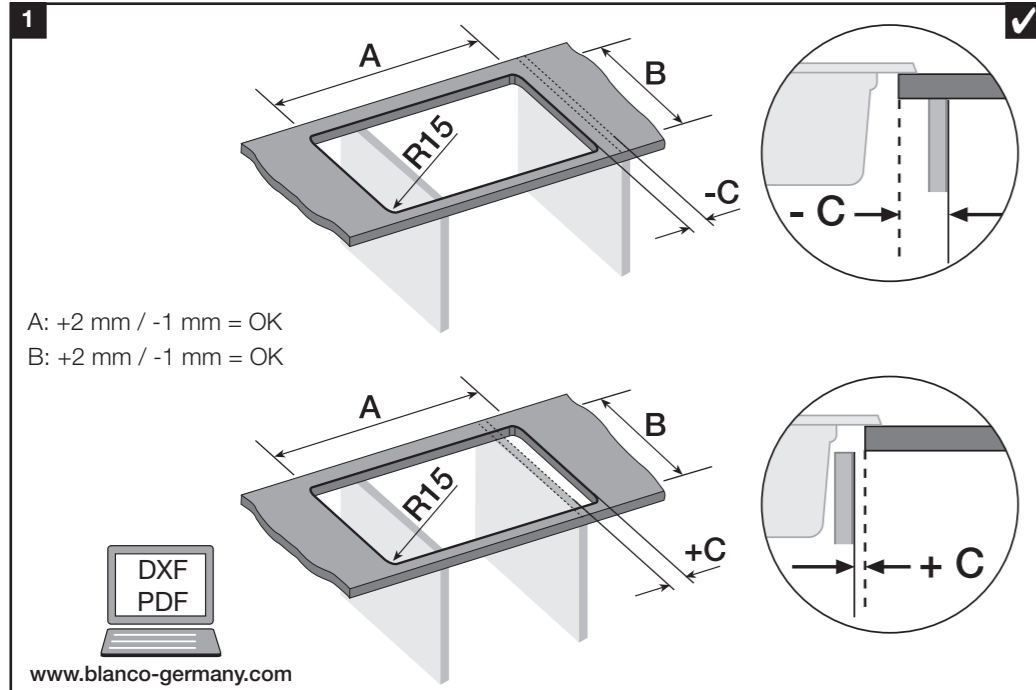

C	A +2 mm / -1 mm	B
BLANCO ADON XL 6 S	+3,5 mm	960 mm	460 mm
BLANCO ALAROS 6 S	+270 mm	1140 mm	490 mm
BLANCO ARTAGO 6	+55 mm	490 mm	490 mm
BLANCO AXIA II 45 S	+26 mm	756 mm	480 mm
BLANCO AXIA II 5 S	+6 mm	891 mm	480 mm
BLANCO AXIA II 6 S	+6 mm	976 mm	480 mm
BLANCO AXIA II 8	-17 mm	766 mm	480 mm
BLANCO AXIA 8 Fun	-17 mm	766 mm	480 mm
BLANCO AXIA II 8 S	+6 mm	1136 mm	480 mm
BLANCO AXIA III 45 S	+10 mm	760 mm	490 mm
BLANCO AXIA III 5 S	-15,5 mm	895 mm	490 mm
BLANCO AXIA III 6 S	-15 mm	980 mm	490 mm
BLANCO AXIA III XL 6 S	-15 mm	980 mm	490 mm
BLANCO CLASSIC 45 S	+10 mm	756 mm	486 mm
BLANCO CLASSIC 5 S	+5 mm	891 mm	486 mm
BLANCO CLASSIC 6 S	+6 mm	976 mm	486 mm
BLANCO CLASSIC 8	+20 mm	840 mm	480 mm
BLANCO CLASSIC 8 S	+8 mm	1136 mm	486 mm
BLANCO CLASSIC Neo 45 S	+3 mm	760 mm	490 mm
BLANCO CLASSIC Neo 5 S	+3 mm	895 mm	490 mm
BLANCO CLASSIC Neo 6 S	+3 mm	980 mm	490 mm
BLANCO CLASSIC Neo XL 6 S	+3 mm	980 mm	490 mm
BLANCO COLLECTIS 6 S	-5 mm	984 mm	494 mm
BLANCO DALAGO 45	-3 mm	445 mm	490 mm
BLANCO DALAGO 5	-3 mm	495 mm	490 mm
BLANCO DALAGO 6	-3 mm	595 mm	490 mm
BLANCO DALAGO 8	-3 mm	795 mm	490 mm
BLANCO ELON 45 S	-16 mm	630 mm	480 mm
BLANCO ELON XL 6 S	-16 mm	760 mm	480 mm
BLANCO ELON XL 8 S	-100 mm	840 mm	480 mm
BLANCO ENOS 40 S	+0 mm	660 mm	480 mm
BLANCO ETAGON 6	-6 mm	588 mm	498 mm
BLANCO FAVOS 45 S	+10 mm	842 mm	417 mm
BLANCO FAVOS Mini	+10 mm	762 mm	417 mm
BLANCO FAVOS 6 S	-30 mm	842 mm	417 mm
BLANCO FAVUM 45 S	-5 mm	840 mm	415 mm
BLANCO FAVUM XL 6 S	-5 mm	840 mm	415 mm
BLANCO LAGO	-5 mm	591 mm	486 mm
BLANCO LEGRA 45 S	+0 mm	760 mm	480 mm
BLANCO LEGRA 6	+17,5 mm	565 mm	480 mm
BLANCO LEGRA 6 S	+0 mm	980 mm	480 mm
BLANCO LEGRA 6 S Compact	-24 mm	760 mm	480 mm
BLANCO LEGRA XL 6 S	-3 mm	840 mm	480 mm
BLANCO LEGRA 8 S	-4 mm	1140 mm	480 mm
BLANCO LEXA 40 S	-4 mm	660 mm	480 mm
BLANCO LEXA 45 S	-3 mm	840 mm	480 mm
BLANCO LEXA 5 S	-4 mm	930 mm	480 mm
BLANCO LEXA 6 S	-4 mm	980 mm	480 mm
BLANCO LEXA 8	-20 mm	760 mm	480 mm