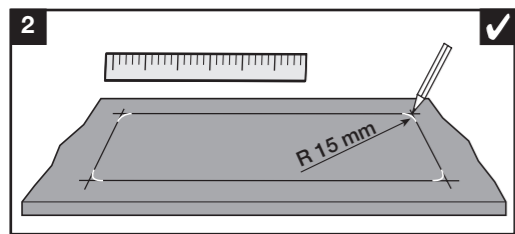

C	A +2 mm / -1 mm	B
BLANCO ADON XL 6 S	+3,5 mm	960 mm	460 mm
BLANCO ALAROS 6 S	+270 mm	1140 mm	490 mm
BLANCO ARTAGO 6	+55 mm	490 mm	490 mm
BLANCO AXIA II 45 S	+26 mm	756 mm	480 mm
BLANCO AXIA II 5 S	+6 mm	891 mm	480 mm
BLANCO AXIA II 6 S	+6 mm	976 mm	480 mm
BLANCO AXIA II 8	-17 mm	766 mm	480 mm
BLANCO AXIA 8 Fun	-17 mm	766 mm	480 mm
BLANCO AXIA II 8 S	+6 mm	1136 mm	480 mm
BLANCO AXIA III 45 S	+10 mm	760 mm	490 mm
BLANCO AXIA III 5 S	-15,5 mm	895 mm	490 mm
BLANCO AXIA III 6 S	-15 mm	980 mm	490 mm
BLANCO AXIA III XL 6 S	-15 mm	980 mm	490 mm
BLANCO CLASSIC 45 S	+10 mm	756 mm	486 mm
BLANCO CLASSIC 5 S	+5 mm	891 mm	486 mm
BLANCO CLASSIC 6 S	+6 mm	976 mm	486 mm
BLANCO CLASSIC 8	+20 mm	840 mm	480 mm
BLANCO CLASSIC 8 S	+8 mm	1136 mm	486 mm
BLANCO CLASSIC Neo 45 S	+3 mm	760 mm	490 mm
BLANCO CLASSIC Neo 5 S	+3 mm	895 mm	490 mm
BLANCO CLASSIC Neo 6 S	+3 mm	980 mm	490 mm
BLANCO CLASSIC Neo XL 6 S	+3 mm	980 mm	490 mm
BLANCO COLLECTIS 6 S	-5 mm	984 mm	494 mm
BLANCO DALAGO 45	-3 mm	445 mm	490 mm
BLANCO DALAGO 5	-3 mm	495 mm	490 mm
BLANCO DALAGO 6	-3 mm	595 mm	490 mm
BLANCO DALAGO 8	-3 mm	795 mm	490 mm
BLANCO ELON 45 S	-16 mm	630 mm	480 mm
BLANCO ELON XL 6 S	-16 mm	760 mm	480 mm
BLANCO ELON XL 8 S	-100 mm	840 mm	480 mm
BLANCO ENOS 40 S	+0 mm	660 mm	480 mm
BLANCO ETAGON 6	-6 mm	588 mm	498 mm
BLANCO FAVOS 45 S	+10 mm	842 mm	417 mm
BLANCO FAVOS Mini	+10 mm	762 mm	417 mm
BLANCO FAVOS 6 S	-30 mm	842 mm	417 mm
BLANCO FAVUM 45 S	-5 mm	840 mm	415 mm
BLANCO FAVUM XL 6 S	-5 mm	840 mm	415 mm
BLANCO LAGO	-5 mm	591 mm	486 mm
BLANCO LEGRA 45 S	+0 mm	760 mm	480 mm
BLANCO LEGRA 6	+17,5 mm	565 mm	480 mm
BLANCO LEGRA 6 S	+0 mm	980 mm	480 mm
BLANCO LEGRA 6 S Compact	-24 mm	760 mm	480 mm
BLANCO LEGRA XL 6 S	-3 mm	840 mm	480 mm
BLANCO LEGRA 8 S	-4 mm	1140 mm	480 mm
BLANCO LEXA 40 S	-4 mm	660 mm	480 mm
BLANCO LEXA 45 S	-3 mm	840 mm	480 mm
BLANCO LEXA 5 S	-4 mm	930 mm	480 mm
BLANCO LEXA 6 S	-4 mm	980 mm	480 mm
BLANCO LEXA 8	-20 mm	760 mm	480 mm