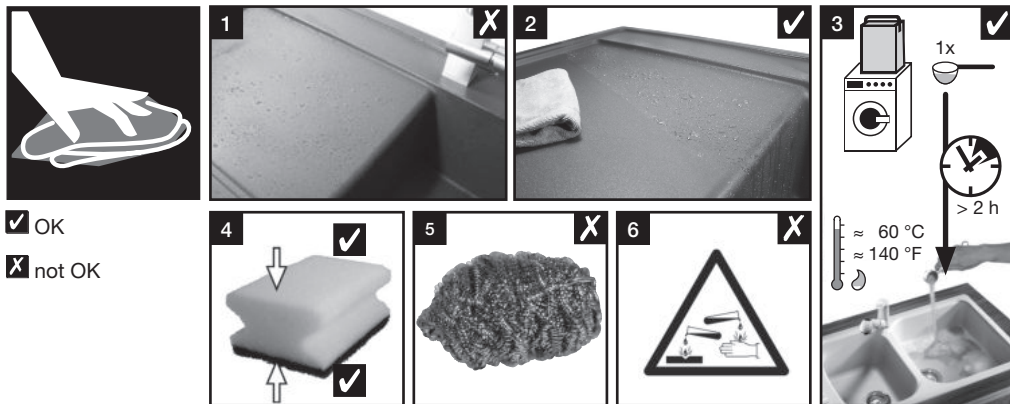

BLANCO SILGRANIT®

✓ OK
✗ not OK

BLANCO

BLANCO GmbH + Co KG
Service
Tel.: +49 7045 44-81 419
info@blanco.de
www.blanco-germany.com

218 652 09/2017