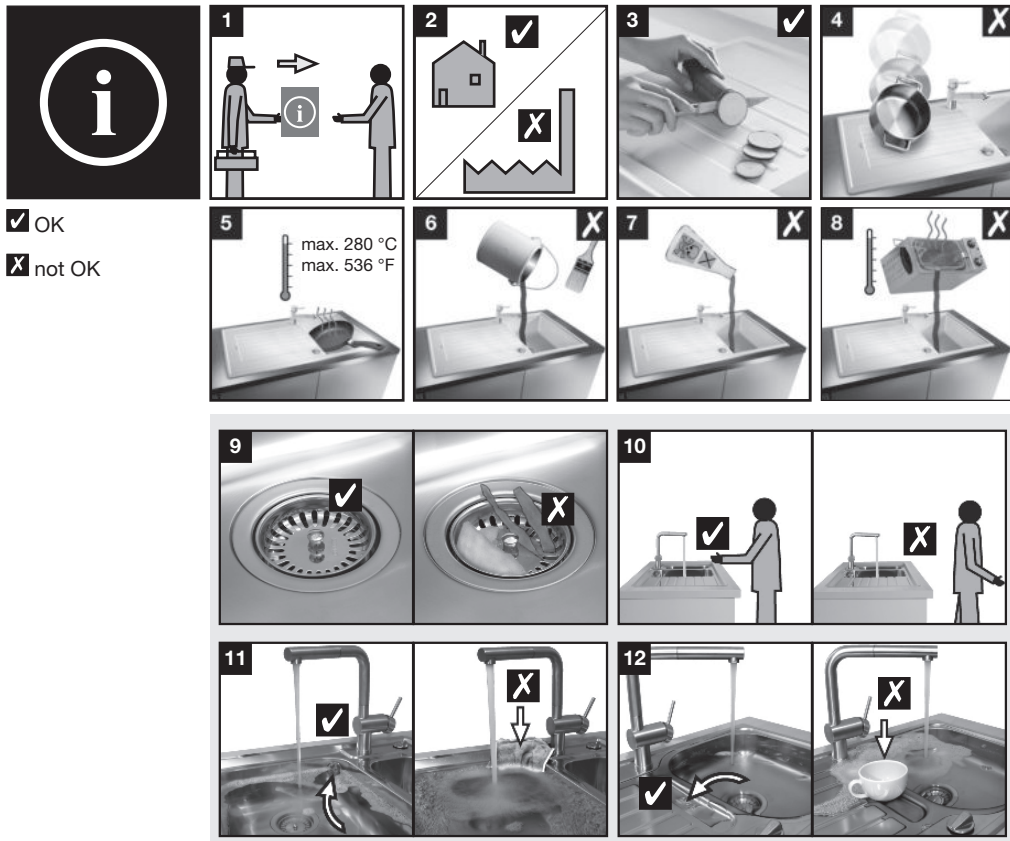

BLANCO

✓ OK
✗ not OK