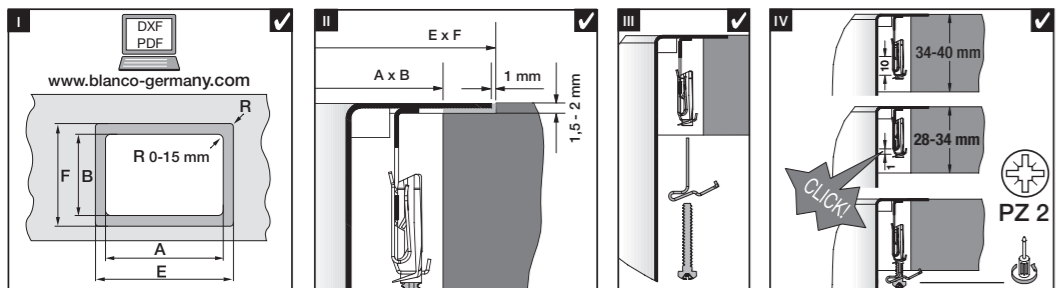

	+2 mm / -1 mm A	+1 mm / -1 mm B	+1 mm / -1 mm E	+1 mm / -1 mm F	R
BLANCO CLARON 400-IF/A	440 mm	490 mm	462 mm	512 mm	11 mm
BLANCO CLARON 500-IF/A	540 mm	490 mm	562 mm	512 mm	11 mm
BLANCO CLARON 550-IF/A	590 mm	490 mm	612 mm	512 mm	11 mm
BLANCO CLARON 700-IF/A	740 mm	490 mm	762 mm	512 mm	11 mm
BLANCO CLARON 340/180-IF/A	585 mm	490 mm	607 mm	512 mm	11 mm
BLANCO CLARON 340/340-IF/A	745 mm	490 mm	767 mm	512 mm	11 mm
BLANCO CLARON 400/400-IF/A	865 mm	490 mm	887 mm	512 mm	11 mm
BLANCO CLARON 4 S-IF	760 mm	490 mm	782 mm	512 mm	11 mm
BLANCO CLARON 5 S-IF	980 mm	490 mm	1002 mm	512 mm	11 mm
BLANCO CLARON 6 S-IF	980 mm	490 mm	1002 mm	512 mm	11 mm
BLANCO CLARON 8 S-IF	1140 mm	490 mm	1162 mm	512 mm	11 mm
BLANCO CLARON XL 60-IF/A DampfgarPlus	540 mm	460 mm	562 mm	482 mm	11 mm
BLANCO ZEROX 400-IF/A	440 mm	490 mm	462 mm	512 mm	5 mm
BLANCO ZEROX 500-IF/A	540 mm	490 mm	562 mm	512 mm	5 mm
BLANCO ZEROX 550-IF/A	590 mm	490 mm	612 mm	512 mm	5 mm
BLANCO ZEROX 700-IF/A	740 mm	490 mm	762 mm	512 mm	5 mm
BLANCO ZEROX 340/180-IF/A	585 mm	490 mm	607 mm	512 mm	5 mm
BLANCO ZEROX 340/340-IF/A	745 mm	490 mm	767 mm	512 mm	5 mm
BLANCO ZEROX 400/400-IF/A	865 mm	490 mm	887 mm	512 mm	5 mm
BLANCO ZEROX 4 S-IF	760 mm	490 mm	782 mm	512 mm	5 mm
BLANCO ZEROX 5 S-IF	980 mm	490 mm	1002 mm	512 mm	5 mm
BLANCO ZEROX 6 S-IF	980 mm	490 mm	1002 mm	512 mm	5 mm
BLANCO ZEROX 8 S-IF	1140 mm	490 mm	1162 mm	512 mm	5 mm
BLANCO FLOW 45 S-IF	985 mm	495 mm	1002 mm	512 mm	5 mm
BLANCO FLOW 5 S-IF	1145 mm	495 mm	1162 mm	512 mm	5 mm
BLANCO FLOW 6 S-IF	1140 mm	490 mm	1162 mm	512 mm	5 mm
BLANCO FLOW XL 6 S-IF	1045 mm	495 mm	1062 mm	512 mm	5 mm
BLANCO FLOW 8 S-IF	1430 mm	490 mm	1452 mm	512 mm	5 mm
BLANCO DIVON II 45 S-IF	840 mm	490 mm	862 mm	512 mm	11 mm
BLANCO DIVON II 5 S-IF	980 mm	490 mm	1002 mm	512 mm	11 mm
BLANCO DIVON II 6 S-IF	980 mm	490 mm	1002 mm	512 mm	11 mm
BLANCO DIVON II 8 S-IF	1140 mm	490 mm	1162 mm	512 mm	11 mm
BLANCO DIVON II 8-IF	840 mm	490 mm	862 mm	512 mm	11 mm