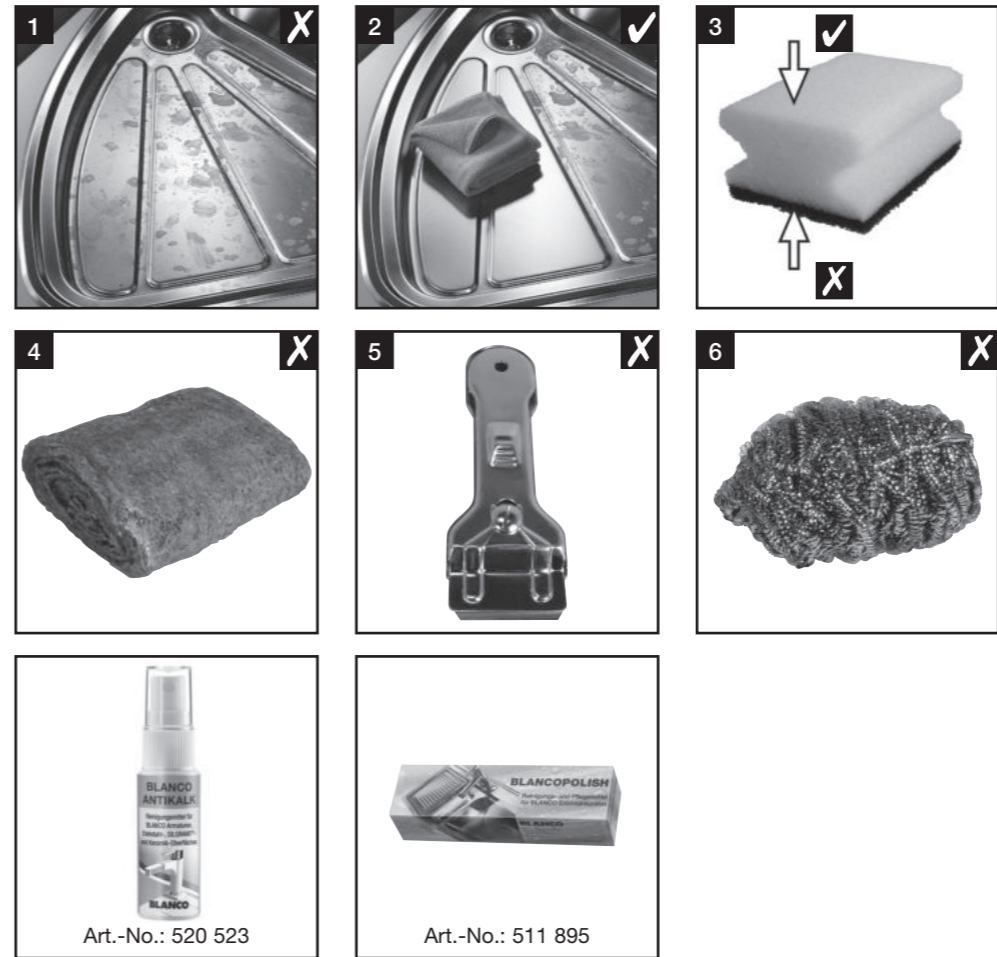

	+2 mm / -1 mm A	+1 mm / -1 mm B	+1 mm / -1 mm E	+1 mm / -1 mm F	R
BLANCO CLARON 400-IF/A	440 mm	490 mm	462 mm	512 mm	11 mm
BLANCO CLARON 500-IF/A	540 mm	490 mm	562 mm	512 mm	11 mm
BLANCO CLARON 550-IF/A	590 mm	490 mm	612 mm	512 mm	11 mm
BLANCO CLARON 700-IF/A	740 mm	490 mm	762 mm	512 mm	11 mm
BLANCO CLARON 340/180-IF/A	585 mm	490 mm	607 mm	512 mm	11 mm
BLANCO CLARON 340/340-IF/A	745 mm	490 mm	767 mm	512 mm	11 mm
BLANCO CLARON 400/400-IF/A	865 mm	490 mm	887 mm	512 mm	11 mm
BLANCO CLARON 4 S-IF	760 mm	490 mm	782 mm	512 mm	11 mm
BLANCO CLARON 5 S-IF	980 mm	490 mm	1002 mm	512 mm	11 mm
BLANCO CLARON 6 S-IF	980 mm	490 mm	1002 mm	512 mm	11 mm
BLANCO CLARON 8 S-IF	1140 mm	490 mm	1162 mm	512 mm	11 mm
BLANCO CLARON XL 60-IF/A DampfgarPlus	540 mm	460 mm	562 mm	482 mm	11 mm
BLANCO ZEROX 400-IF/A	440 mm	490 mm	462 mm	512 mm	5 mm
BLANCO ZEROX 500-IF/A	540 mm	490 mm	562 mm	512 mm	5 mm
BLANCO ZEROX 550-IF/A	590 mm	490 mm	612 mm	512 mm	5 mm
BLANCO ZEROX 700-IF/A	740 mm	490 mm	762 mm	512 mm	5 mm
BLANCO ZEROX 340/180-IF/A	585 mm	490 mm	607 mm	512 mm	5 mm
BLANCO ZEROX 340/340-IF/A	745 mm	490 mm	767 mm	512 mm	5 mm
BLANCO ZEROX 400/400-IF/A	865 mm	490 mm	887 mm	512 mm	5 mm
BLANCO ZEROX 4 S-IF	760 mm	490 mm	782 mm	512 mm	5 mm
BLANCO ZEROX 5 S-IF	980 mm	490 mm	1002 mm	512 mm	5 mm
BLANCO ZEROX 6 S-IF	980 mm	490 mm	1002 mm	512 mm	5 mm
BLANCO ZEROX 8 S-IF	1140 mm	490 mm	1162 mm	512 mm	5 mm
BLANCO FLOW 45 S-IF	985 mm	495 mm	1002 mm	512 mm	5 mm
BLANCO FLOW 5 S-IF	1145 mm	495 mm	1162 mm	512 mm	5 mm
BLANCO FLOW 6 S-IF	1140 mm	490 mm	1162 mm	512 mm	5 mm
BLANCO FLOW XL 6 S-IF	1045 mm	495 mm	1062 mm	512 mm	5 mm
BLANCO FLOW 8 S-IF	1430 mm	490 mm	1452 mm	512 mm	5 mm
BLANCO DIVON II 45 S-IF	840 mm	490 mm	862 mm	512 mm	11 mm
BLANCO DIVON II 5 S-IF	980 mm	490 mm	1002 mm	512 mm	11 mm
BLANCO DIVON II 6 S-IF	980 mm	490 mm	1002 mm	512 mm	11 mm
BLANCO DIVON II 8 S-IF	1140 mm	490 mm	1162 mm	512 mm	11 mm
BLANCO DIVON II 8-IF	840 mm	490 mm	862 mm	512 mm	11 mm