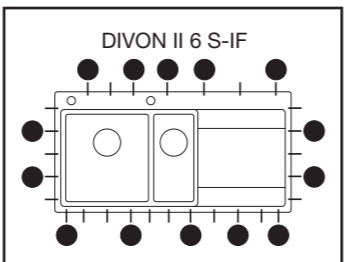

+2 mm / -1 mm	
	A	B
BLANCO CLARON 400-IF/A	440 mm	490 mm
BLANCO CLARON 500-IF/A	540 mm	490 mm
BLANCO CLARON 550-IF/A	590 mm	490 mm
BLANCO CLARON 700-IF/A	740 mm	490 mm
BLANCO CLARON 340/180-IF/A	585 mm	490 mm
BLANCO CLARON 340/340-IF/A	745 mm	490 mm
BLANCO CLARON 400/400-IF/A	865 mm	490 mm
BLANCO CLARON 4 S-IF	760 mm	490 mm
BLANCO CLARON 5 S-IF	980 mm	490 mm
BLANCO CLARON 6 S-IF	980 mm	490 mm
BLANCO CLARON 8 S-IF	1140 mm	490 mm
BLANCO CLARON XL 60-IF/A DampfgarPlus	540 mm	460 mm
BLANCO ZEROX 400-IF/A	440 mm	490 mm
BLANCO ZEROX 500-IF/A	540 mm	490 mm
BLANCO ZEROX 550-IF/A	590 mm	490 mm
BLANCO ZEROX 700-IF/A	740 mm	490 mm
BLANCO ZEROX 340/180-IF/A	585 mm	490 mm
BLANCO ZEROX 340/340-IF/A	745 mm	490 mm
BLANCO ZEROX 400/400-IF/A	865 mm	490 mm
BLANCO ZEROX 4 S-IF	760 mm	490 mm
BLANCO ZEROX 5 S-IF	980 mm	490 mm
BLANCO ZEROX 6 S-IF	980 mm	490 mm
BLANCO ZEROX 8 S-IF	1140 mm	490 mm
BLANCO FLOW 45 S-IF	985 mm	495 mm
BLANCO FLOW 5 S-IF	1145 mm	495 mm
BLANCO FLOW 6 S-IF	1140 mm	490 mm
BLANCO FLOW XL 6 S-IF	1045 mm	495 mm
BLANCO FLOW 8 S-IF	1430 mm	490 mm
BLANCO DIVON II 45 S-IF	840 mm	490 mm
BLANCO DIVON II 5 S-IF	980 mm	490 mm
BLANCO DIVON II 6 S-IF	980 mm	490 mm
BLANCO DIVON II 8 S-IF	1140 mm	490 mm
BLANCO DIVON II 8-IF	840 mm	490 mm