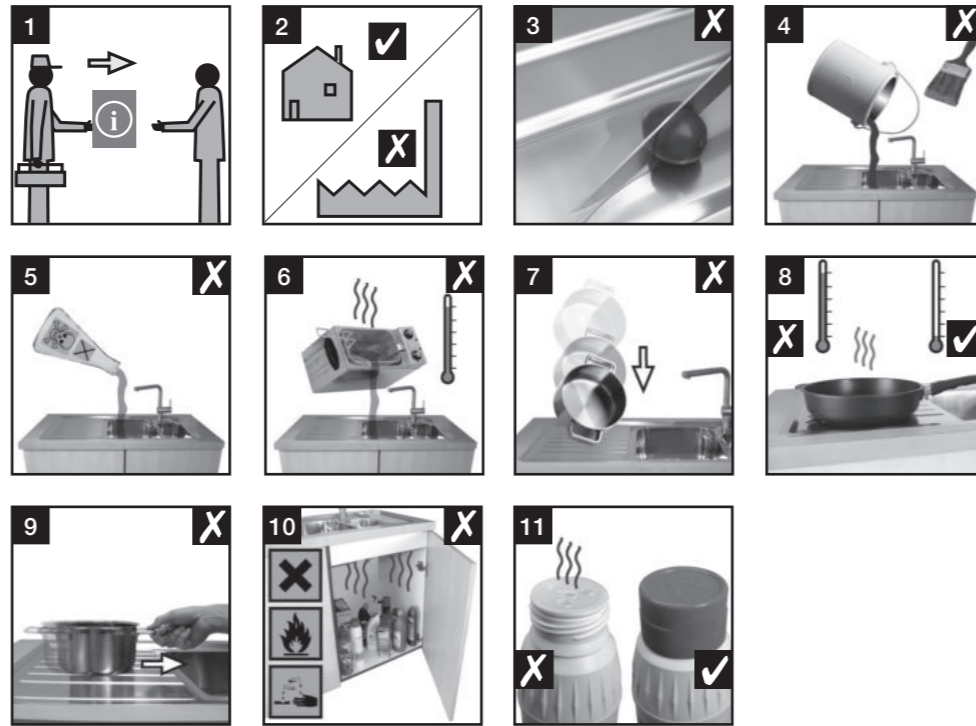

	+2 mm / -1 mm A	+1 mm / -1 mm B	+1 mm / -1 mm E	+1 mm / -1 mm F	R
BLANCO CLARON 400-IF/A	440 mm	490 mm	462 mm	512 mm	11 mm
BLANCO CLARON 500-IF/A	540 mm	490 mm	562 mm	512 mm	11 mm
BLANCO CLARON 550-IF/A	590 mm	490 mm	612 mm	512 mm	11 mm
BLANCO CLARON 700-IF/A	740 mm	490 mm	762 mm	512 mm	11 mm
BLANCO CLARON 340/180-IF/A	585 mm	490 mm	607 mm	512 mm	11 mm
BLANCO CLARON 340/340-IF/A	745 mm	490 mm	767 mm	512 mm	11 mm
BLANCO CLARON 400/400-IF/A	865 mm	490 mm	887 mm	512 mm	11 mm
BLANCO CLARON 4 S-IF	760 mm	490 mm	782 mm	512 mm	11 mm
BLANCO CLARON 5 S-IF	980 mm	490 mm	1002 mm	512 mm	11 mm
BLANCO CLARON 6 S-IF	980 mm	490 mm	1002 mm	512 mm	11 mm
BLANCO CLARON 8 S-IF	1140 mm	490 mm	1162 mm	512 mm	11 mm
BLANCO CLARON XL 60-IF/A DampfgarPlus	540 mm	460 mm	562 mm	482 mm	11 mm
BLANCO ZEROX 400-IF/A	440 mm	490 mm	462 mm	512 mm	5 mm
BLANCO ZEROX 500-IF/A	540 mm	490 mm	562 mm	512 mm	5 mm
BLANCO ZEROX 550-IF/A	590 mm	490 mm	612 mm	512 mm	5 mm
BLANCO ZEROX 700-IF/A	740 mm	490 mm	762 mm	512 mm	5 mm
BLANCO ZEROX 340/180-IF/A	585 mm	490 mm	607 mm	512 mm	5 mm
BLANCO ZEROX 340/340-IF/A	745 mm	490 mm	767 mm	512 mm	5 mm
BLANCO ZEROX 400/400-IF/A	865 mm	490 mm	887 mm	512 mm	5 mm
BLANCO ZEROX 4 S-IF	760 mm	490 mm	782 mm	512 mm	5 mm
BLANCO ZEROX 5 S-IF	980 mm	490 mm	1002 mm	512 mm	5 mm
BLANCO ZEROX 6 S-IF	980 mm	490 mm	1002 mm	512 mm	5 mm
BLANCO ZEROX 8 S-IF	1140 mm	490 mm	1162 mm	512 mm	5 mm
BLANCO FLOW 45 S-IF	985 mm	495 mm	1002 mm	512 mm	5 mm
BLANCO FLOW 5 S-IF	1145 mm	495 mm	1162 mm	512 mm	5 mm
BLANCO FLOW 6 S-IF	1140 mm	490 mm	1162 mm	512 mm	5 mm
BLANCO FLOW XL 6 S-IF	1045 mm	495 mm	1062 mm	512 mm	5 mm
BLANCO FLOW 8 S-IF	1430 mm	490 mm	1452 mm	512 mm	5 mm
BLANCO DIVON II 45 S-IF	840 mm	490 mm	862 mm	512 mm	11 mm
BLANCO DIVON II 5 S-IF	980 mm	490 mm	1002 mm	512 mm	11 mm
BLANCO DIVON II 6 S-IF	980 mm	490 mm	1002 mm	512 mm	11 mm
BLANCO DIVON II 8 S-IF	1140 mm	490 mm	1162 mm	512 mm	11 mm
BLANCO DIVON II 8-IF	840 mm	490 mm	862 mm	512 mm	11 mm