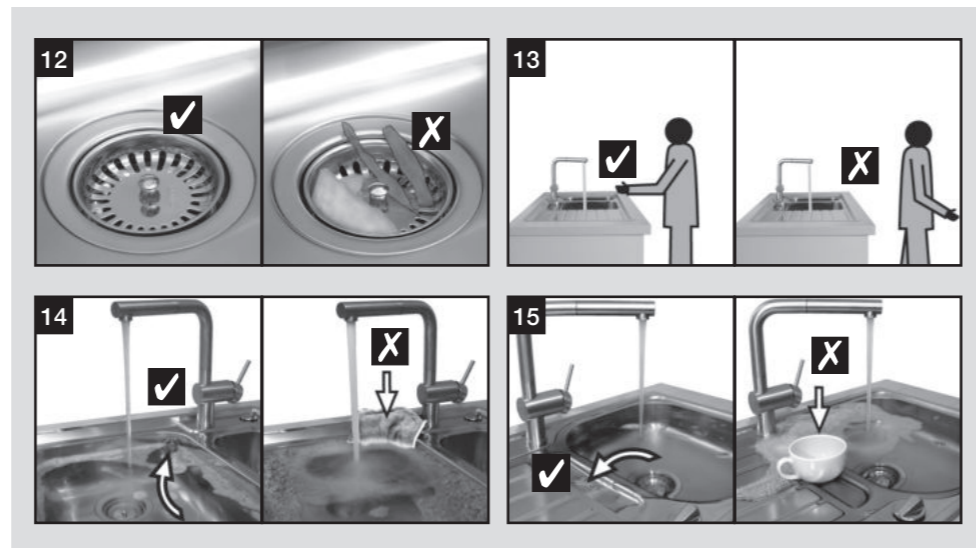

	+2 mm / -1 mm A	+1 mm / -1 mm B	+1 mm / -1 mm E	+1 mm / -1 mm F	R
BLANCO CLARON 400-IF/A	440 mm	490 mm	462 mm	512 mm	11 mm
BLANCO CLARON 500-IF/A	540 mm	490 mm	562 mm	512 mm	11 mm
BLANCO CLARON 550-IF/A	590 mm	490 mm	612 mm	512 mm	11 mm
BLANCO CLARON 700-IF/A	740 mm	490 mm	762 mm	512 mm	11 mm
BLANCO CLARON 340/180-IF/A	585 mm	490 mm	607 mm	512 mm	11 mm
BLANCO CLARON 340/340-IF/A	745 mm	490 mm	767 mm	512 mm	11 mm
BLANCO CLARON 400/400-IF/A	865 mm	490 mm	887 mm	512 mm	11 mm
BLANCO CLARON 4 S-IF	760 mm	490 mm	782 mm	512 mm	11 mm
BLANCO CLARON 5 S-IF	980 mm	490 mm	1002 mm	512 mm	11 mm
BLANCO CLARON 6 S-IF	980 mm	490 mm	1002 mm	512 mm	11 mm
BLANCO CLARON 8 S-IF	1140 mm	490 mm	1162 mm	512 mm	11 mm
BLANCO CLARON XL 60-IF/A DampfgarPlus	540 mm	460 mm	562 mm	482 mm	11 mm
BLANCO ZEROX 400-IF/A	440 mm	490 mm	462 mm	512 mm	5 mm
BLANCO ZEROX 500-IF/A	540 mm	490 mm	562 mm	512 mm	5 mm
BLANCO ZEROX 550-IF/A	590 mm	490 mm	612 mm	512 mm	5 mm
BLANCO ZEROX 700-IF/A	740 mm	490 mm	762 mm	512 mm	5 mm
BLANCO ZEROX 340/180-IF/A	585 mm	490 mm	607 mm	512 mm	5 mm
BLANCO ZEROX 340/340-IF/A	745 mm	490 mm	767 mm	512 mm	5 mm
BLANCO ZEROX 400/400-IF/A	865 mm	490 mm	887 mm	512 mm	5 mm
BLANCO ZEROX 4 S-IF	760 mm	490 mm	782 mm	512 mm	5 mm
BLANCO ZEROX 5 S-IF	980 mm	490 mm	1002 mm	512 mm	5 mm
BLANCO ZEROX 6 S-IF	980 mm	490 mm	1002 mm	512 mm	5 mm
BLANCO ZEROX 8 S-IF	1140 mm	490 mm	1162 mm	512 mm	5 mm
BLANCO FLOW 45 S-IF	985 mm	495 mm	1002 mm	512 mm	5 mm
BLANCO FLOW 5 S-IF	1145 mm	495 mm	1162 mm	512 mm	5 mm
BLANCO FLOW 6 S-IF	1140 mm	490 mm	1162 mm	512 mm	5 mm
BLANCO FLOW XL 6 S-IF	1045 mm	495 mm	1062 mm	512 mm	5 mm
BLANCO FLOW 8 S-IF	1430 mm	490 mm	1452 mm	512 mm	5 mm
BLANCO DIVON II 45 S-IF	840 mm	490 mm	862 mm	512 mm	11 mm
BLANCO DIVON II 5 S-IF	980 mm	490 mm	1002 mm	512 mm	11 mm
BLANCO DIVON II 6 S-IF	980 mm	490 mm	1002 mm	512 mm	11 mm
BLANCO DIVON II 8 S-IF	1140 mm	490 mm	1162 mm	512 mm	11 mm
BLANCO DIVON II 8-IF	840 mm	490 mm	862 mm	512 mm	11 mm