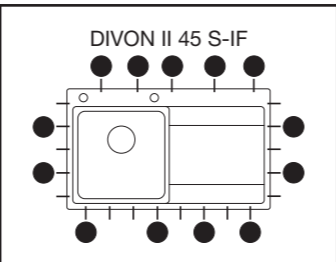

+2 mm / -1 mm	
	A	B
BLANCO CLARON 400-IF/A	440 mm	490 mm
BLANCO CLARON 500-IF/A	540 mm	490 mm
BLANCO CLARON 550-IF/A	590 mm	490 mm
BLANCO CLARON 700-IF/A	740 mm	490 mm
BLANCO CLARON 340/180-IF/A	585 mm	490 mm
BLANCO CLARON 340/340-IF/A	745 mm	490 mm
BLANCO CLARON 400/400-IF/A	865 mm	490 mm
BLANCO CLARON 4 S-IF	760 mm	490 mm
BLANCO CLARON 5 S-IF	980 mm	490 mm
BLANCO CLARON 6 S-IF	980 mm	490 mm
BLANCO CLARON 8 S-IF	1140 mm	490 mm
BLANCO CLARON XL 60-IF/A DampfgarPlus	540 mm	460 mm
BLANCO ZEROX 400-IF/A	440 mm	490 mm
BLANCO ZEROX 500-IF/A	540 mm	490 mm
BLANCO ZEROX 550-IF/A	590 mm	490 mm
BLANCO ZEROX 700-IF/A	740 mm	490 mm
BLANCO ZEROX 340/180-IF/A	585 mm	490 mm
BLANCO ZEROX 340/340-IF/A	745 mm	490 mm
BLANCO ZEROX 400/400-IF/A	865 mm	490 mm
BLANCO ZEROX 4 S-IF	760 mm	490 mm
BLANCO ZEROX 5 S-IF	980 mm	490 mm
BLANCO ZEROX 6 S-IF	980 mm	490 mm
BLANCO ZEROX 8 S-IF	1140 mm	490 mm
BLANCO FLOW 45 S-IF	985 mm	495 mm
BLANCO FLOW 5 S-IF	1145 mm	495 mm
BLANCO FLOW 6 S-IF	1140 mm	490 mm
BLANCO FLOW XL 6 S-IF	1045 mm	495 mm
BLANCO FLOW 8 S-IF	1430 mm	490 mm
BLANCO DIVON II 45 S-IF	840 mm	490 mm
BLANCO DIVON II 5 S-IF	980 mm	490 mm
BLANCO DIVON II 6 S-IF	980 mm	490 mm
BLANCO DIVON II 8 S-IF	1140 mm	490 mm
BLANCO DIVON II 8-IF	840 mm	490 mm