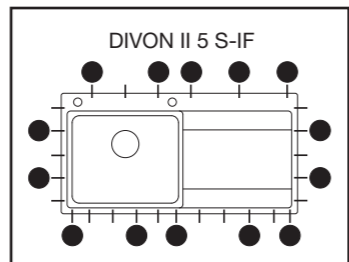

+2 mm / -1 mm	
	A	B
BLANCO CLARON 400-IF/A	440 mm	490 mm
BLANCO CLARON 500-IF/A	540 mm	490 mm
BLANCO CLARON 550-IF/A	590 mm	490 mm
BLANCO CLARON 700-IF/A	740 mm	490 mm
BLANCO CLARON 340/180-IF/A	585 mm	490 mm
BLANCO CLARON 340/340-IF/A	745 mm	490 mm
BLANCO CLARON 400/400-IF/A	865 mm	490 mm
BLANCO CLARON 4 S-IF	760 mm	490 mm
BLANCO CLARON 5 S-IF	980 mm	490 mm
BLANCO CLARON 6 S-IF	980 mm	490 mm
BLANCO CLARON 8 S-IF	1140 mm	490 mm
BLANCO CLARON XL 60-IF/A DampfgarPlus	540 mm	460 mm
BLANCO ZEROX 400-IF/A	440 mm	490 mm
BLANCO ZEROX 500-IF/A	540 mm	490 mm
BLANCO ZEROX 550-IF/A	590 mm	490 mm
BLANCO ZEROX 700-IF/A	740 mm	490 mm
BLANCO ZEROX 340/180-IF/A	585 mm	490 mm
BLANCO ZEROX 340/340-IF/A	745 mm	490 mm
BLANCO ZEROX 400/400-IF/A	865 mm	490 mm
BLANCO ZEROX 4 S-IF	760 mm	490 mm
BLANCO ZEROX 5 S-IF	980 mm	490 mm
BLANCO ZEROX 6 S-IF	980 mm	490 mm
BLANCO ZEROX 8 S-IF	1140 mm	490 mm
BLANCO FLOW 45 S-IF	985 mm	495 mm
BLANCO FLOW 5 S-IF	1145 mm	495 mm
BLANCO FLOW 6 S-IF	1140 mm	490 mm
BLANCO FLOW XL 6 S-IF	1045 mm	495 mm
BLANCO FLOW 8 S-IF	1430 mm	490 mm
BLANCO DIVON II 45 S-IF	840 mm	490 mm
BLANCO DIVON II 5 S-IF	980 mm	490 mm
BLANCO DIVON II 6 S-IF	980 mm	490 mm
BLANCO DIVON II 8 S-IF	1140 mm	490 mm
BLANCO DIVON II 8-IF	840 mm	490 mm