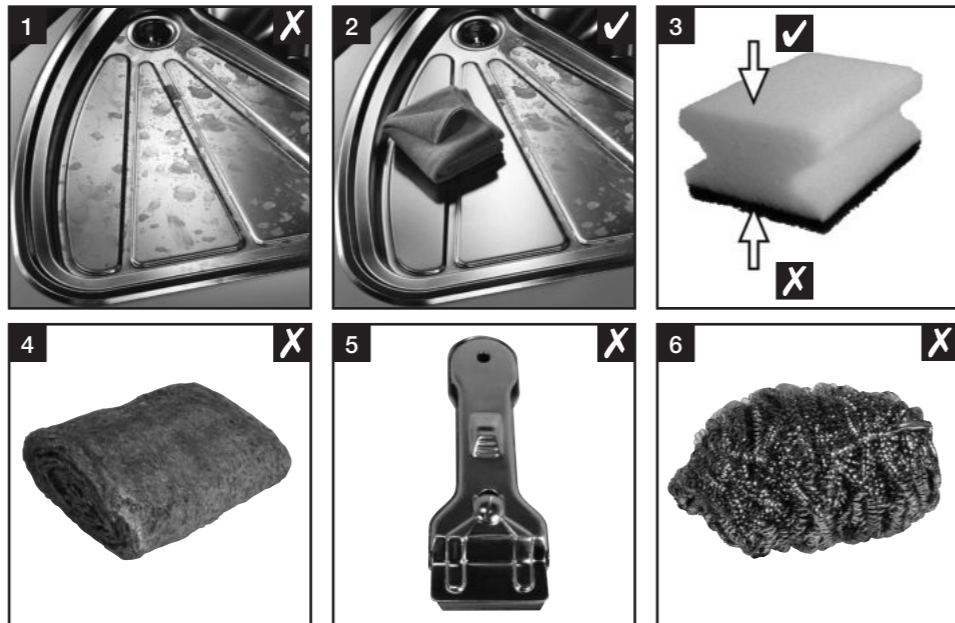

✓ OK
 ✗ not OK

✓ OK
 ✗ not OK

	+2mm / -1mm		C	R	
	A	B			
BLANCO A-STYLE 400-U	400 mm	400 mm	27 mm	22 mm	I
BLANCO A-STYLE 500-U	500 mm	400 mm	27 mm	22 mm	I
BLANCO A-STYLE 340 / 180-U	545 mm	400 mm	27 mm	22 mm	III
BLANCO C-STYLE 400-U	400 mm	400 mm	27 mm	10 mm	I
BLANCO C-STYLE 500-U	500 mm	400 mm	27 mm	10 mm	II
BLANCO C-STYLE 340 / 180-U	545 mm	400 mm	27 mm	10 mm	III
BLANCO S-STYLE 400-U	400 mm	400 mm	22 mm	60 mm	I
BLANCO S-STYLE 500-U	500 mm	400 mm	22 mm	60 mm	I
BLANCO Z-STYLE 400-U	400 mm	400 mm	27 mm	1 mm	I
BLANCO Z-STYLE 500-U	500 mm	400 mm	27 mm	1 mm	II
BLANCO Z-STYLE 340 / 180-U	545 mm	400 mm	27 mm	1 mm	III
BLANCO ANDANO 180-U	180 mm	400 mm	27 mm	22 mm	I
BLANCO ANDANO 340-U	340 mm	400 mm	27 mm	22 mm	I
BLANCO ANDANO 340 / 340-U	705 mm	400 mm	27 mm	22 mm	IV
BLANCO ANDANO 400-U	400 mm	400 mm	27 mm	22 mm	I
BLANCO ANDANO 450-U	450 mm	400 mm	27 mm	22 mm	I
BLANCO ANDANO 500-U	500 mm	400 mm	27 mm	22 mm	I
BLANCO ANDANO 500 / 180-U	705 mm	400 mm	27 mm	22 mm	III
BLANCO ANDANO 700-U	700 mm	400 mm	27 mm	22 mm	II
BLANCO ANDANO 340 / 180-U	545 mm	400 mm	27 mm	22 mm	III
BLANCO ANDANO 400 / 400-U	825 mm	400 mm	27 mm	22 mm	IV
BLANCO ETAGON 500-U	500 mm	400 mm	27 mm	35 mm	I
BLANCO GAMMA 420-U	420 mm	340 mm	22 mm	60 mm	I
BLANCO JOTA 180-U	180 mm	290 mm	20 mm	60 mm	I
BLANCO MIDI 315-U	315 mm	355 mm	22 mm	60 mm	I
BLANCO PROFI 500-U	500 mm	300 mm	27 mm	60 mm	I
BLANCO QUARTA 450-U	450 mm	400 mm	27 mm	1 mm	II
BLANCO QUARTA 500-U	500 mm	400 mm	27 mm	1 mm	II
BLANCO QUARTA 550-U	550 mm	400 mm	27 mm	1 mm	II
BLANCO QUARTA 340/180-U	545 mm	400 mm	27 mm	1 mm	II
BLANCO QUARTA TEN 450-U	450 mm	400 mm	27 mm	10 mm	II
BLANCO QUARTA TEN 500-U	500 mm	400 mm	27 mm	10 mm	II
BLANCO QUARTA TEN 550-U	550 mm	400 mm	27 mm	10 mm	II
BLANCO QUARTA TEN 340/180-U	545 mm	400 mm	27 mm	10 mm	III
BLANCO RONIS	Ø 480 mm		32 mm		II
BLANCO STATURA 160-U	160 mm	330 mm	20 mm	35 mm	I
BLANCO STATURA 450-T-U	450 mm	330 mm	20 mm	35 mm	I
BLANCO STATURA 450-U	450 mm	330 mm	20 mm	35 mm	I
BLANCO STATURA 6-U	570 mm	490 mm	20 mm	12 mm	VI
BLANCO STATURA 6-U / W70	570 mm	560 mm	22 mm	12 mm	VI
BLANCO STATURA K 480-U / W70	480 mm	548 mm	22 mm	12 mm	V
BLANCO STATURA K 550-U	548 mm	480 mm	22 mm	12 mm	V
BLANCO STATURA K 640-U	638 mm	330 mm	32 mm	35 mm	III
BLANCO SUPRA 340-U	340 mm	400 mm	22 mm	60 mm	I
BLANCO SUPRA 340/340-U	715 mm	400 mm	27 mm	60 mm	VII
BLANCO SUPRA 400-U	400 mm	400 mm	22 mm	60 mm	I
BLANCO SUPRA 450-U	450 mm	400 mm	22 mm	60 mm	I
BLANCO SUPRA 500-U	500 mm	400 mm	22 mm	60 mm	I
BLANCO SUPRA 550-T	550 mm	400 mm	22 mm	60 mm	I
BLANCO YPSILON 340-U	340 mm	420 mm	22 mm	60 mm	I
BLANCO YPSILON 550-T	550 mm	420 mm	22 mm	60 mm	I