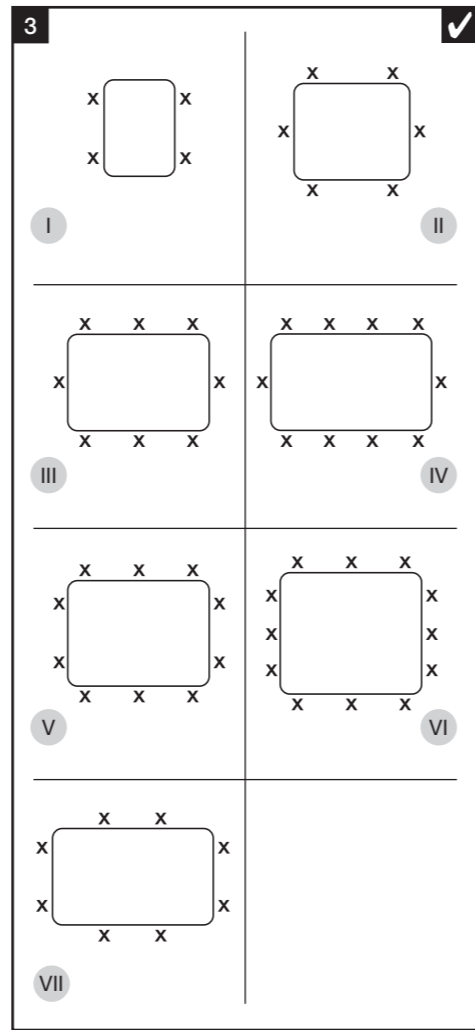

✓ OK
 ✗ not OK

✓ OK
 ✗ not OK

	+2mm / -1mm		C	R	
	A	B			
BLANCO A-STYLE 400-U	400 mm	400 mm	27 mm	22 mm	I
BLANCO A-STYLE 500-U	500 mm	400 mm	27 mm	22 mm	I
BLANCO A-STYLE 340 / 180-U	545 mm	400 mm	27 mm	22 mm	III
BLANCO C-STYLE 400-U	400 mm	400 mm	27 mm	10 mm	I
BLANCO C-STYLE 500-U	500 mm	400 mm	27 mm	10 mm	II
BLANCO C-STYLE 340 / 180-U	545 mm	400 mm	27 mm	10 mm	III
BLANCO S-STYLE 400-U	400 mm	400 mm	22 mm	60 mm	I
BLANCO S-STYLE 500-U	500 mm	400 mm	22 mm	60 mm	I
BLANCO Z-STYLE 400-U	400 mm	400 mm	27 mm	1 mm	I
BLANCO Z-STYLE 500-U	500 mm	400 mm	27 mm	1 mm	II
BLANCO Z-STYLE 340 / 180-U	545 mm	400 mm	27 mm	1 mm	III
BLANCO ANDANO 180-U	180 mm	400 mm	27 mm	22 mm	I
BLANCO ANDANO 340-U	340 mm	400 mm	27 mm	22 mm	I
BLANCO ANDANO 340 / 340-U	705 mm	400 mm	27 mm	22 mm	IV
BLANCO ANDANO 400-U	400 mm	400 mm	27 mm	22 mm	I
BLANCO ANDANO 450-U	450 mm	400 mm	27 mm	22 mm	I
BLANCO ANDANO 500-U	500 mm	400 mm	27 mm	22 mm	I
BLANCO ANDANO 500 / 180-U	705 mm	400 mm	27 mm	22 mm	III
BLANCO ANDANO 700-U	700 mm	400 mm	27 mm	22 mm	II
BLANCO ANDANO 340 / 180-U	545 mm	400 mm	27 mm	22 mm	III
BLANCO ANDANO 400 / 400-U	825 mm	400 mm	27 mm	22 mm	IV
BLANCO ETAGON 500-U	500 mm	400 mm	27 mm	35 mm	I
BLANCO GAMMA 420-U	420 mm	340 mm	22 mm	60 mm	I
BLANCO JOTA 180-U	180 mm	290 mm	20 mm	60 mm	I
BLANCO MIDI 315-U	315 mm	355 mm	22 mm	60 mm	I
BLANCO PROFI 500-U	500 mm	300 mm	27 mm	60 mm	I
BLANCO QUARTA 450-U	450 mm	400 mm	27 mm	1 mm	II
BLANCO QUARTA 500-U	500 mm	400 mm	27 mm	1 mm	II
BLANCO QUARTA 550-U	550 mm	400 mm	27 mm	1 mm	II
BLANCO QUARTA 340/180-U	545 mm	400 mm	27 mm	1 mm	II
BLANCO QUARTA TEN 450-U	450 mm	400 mm	27 mm	10 mm	II
BLANCO QUARTA TEN 500-U	500 mm	400 mm	27 mm	10 mm	II
BLANCO QUARTA TEN 550-U	550 mm	400 mm	27 mm	10 mm	II
BLANCO QUARTA TEN 340/180-U	545 mm	400 mm	27 mm	10 mm	III
BLANCO RONIS	Ø 480 mm		32 mm		II
BLANCO STATURA 160-U	160 mm	330 mm	20 mm	35 mm	I
BLANCO STATURA 450-T-U	450 mm	330 mm	20 mm	35 mm	I
BLANCO STATURA 450-U	450 mm	330 mm	20 mm	35 mm	I
BLANCO STATURA 6-U	570 mm	490 mm	20 mm	12 mm	VI
BLANCO STATURA 6-U / W70	570 mm	560 mm	22 mm	12 mm	VI
BLANCO STATURA K 480-U / W70	480 mm	548 mm	22 mm	12 mm	V
BLANCO STATURA K 550-U	548 mm	480 mm	22 mm	12 mm	V
BLANCO STATURA K 640-U	638 mm	330 mm	32 mm	35 mm	III
BLANCO SUPRA 340-U	340 mm	400 mm	22 mm	60 mm	I
BLANCO SUPRA 340/340-U	715 mm	400 mm	27 mm	60 mm	VII
BLANCO SUPRA 400-U	400 mm	400 mm	22 mm	60 mm	I
BLANCO SUPRA 450-U	450 mm	400 mm	22 mm	60 mm	I
BLANCO SUPRA 500-U	500 mm	400 mm	22 mm	60 mm	I
BLANCO SUPRA 550-T	550 mm	400 mm	22 mm	60 mm	I
BLANCO YPSILON 340-U	340 mm	420 mm	22 mm	60 mm	I
BLANCO YPSILON 550-T	550 mm	420 mm	22 mm	60 mm	I