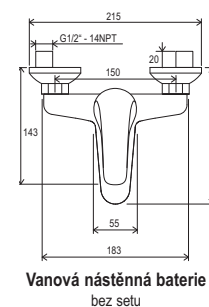

Vanová nástěnná baterie
bez setu