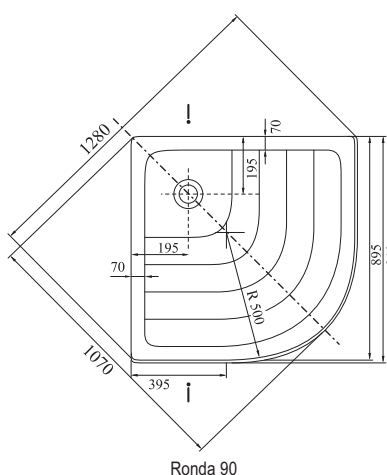

Sprchové vaničky Kaskada

TYP	ROZMĚRY (mm)	Obj. číslo	TYP + provedení	Cena bez DPH	Cena s DPH
Ronda 80	805 x 805	A214001220	Vanička Ronda-80 LA white	2 825,00	3 390
		A204001320	Vanička Ronda-80 EX white	3 158,33	3 790
		A204001120	Vanička Ronda-80 PU white	3 075,00	3 690
Ronda 90	910 x 910	A217001220	Vanička Ronda-90 LA white	2 991,67	3 590
		A207001320	Vanička Ronda-90 EX white	3 325,00	3 990
		A207001120	Vanička Ronda-90 PU white	3 241,67	3 890
Univerzální montážní sada k vaničkám	–	A000000004	Univerzální montážní sada k vaničkám	315,83	379
Univerzální Base 600	(pro vaničky 80)	B2F0000001	Univerzální Base 600 pro vaničky LA-80	741,67	890
Univerzální Base 650	(pro vaničky 90)	B2F0000002	Univerzální Base 650 pro vaničky LA-90	783,33	940

Ceny jsou uvedeny v Kč.
Doba dodání 14 dní.

Ronda 90

*rozměry v závorce pro Rondu 90

Technický popis

1. Akrylátová čtvrtkruhová sprchová vanička v provedení LA, PU a EX rozměru 80 nebo 90 cm – rádius 500 mm.
2. Vyrobeno z ABS/PMMA – sendvič akrylátu a ABS.
3. LA – vaničky bez panelu k instalaci na nožičky (Base) nebo k zapuštění, PU – samonosná vanička lisovaná vcelku s panelem, EX – bez panelu, určená k obložení běžnými obkladovými materiály.
4. Pouze v barvě bílé.
5. Bez sifonu, otvor pro sifon o průměru 90 mm.
6. Vhodná pro sprchové kouty SKCP4, SKCP4 Free, SKKP6, BLCP4, NRKCP4, PSKK3 – v rozměru 80, 90 cm.

Volitelné doplňky