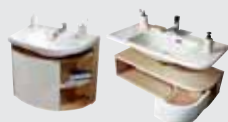

■ Designově sladěný celek

Některé vany RAVAK jsou součástí tzv. konceptů – designově sladěných celků vany, umyvadla a případně nábytku. Většina konceptů nabízí též možnost vanové zástěny přímo ke konkrétní vaně.