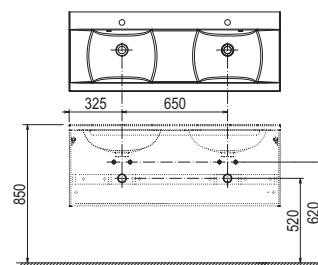

SD Classic 1300

Technický popis

1. Skříňka pod dvojumyvadlo SD Classic 1300 v šířce 130cm v dekorech bílá, bříza, Strip Onyx, espresso v kombinaci s bílými dvířky. Dvířka bílá lesk (lakovaná MDF).
2. **Pravá část skříňky:** vysoká zásuvka + pod umyvadlem nízká zásuvka na drobnosti se samostatným výsuvem.
3. **Levá část skříňky:** vysoká zásuvka s vnitřní výškou 40 cm k uložení vyšších předmětů (aviváž apod.). Připravené otvory pro dodatečnou montáž nízké zásuvky – lze dokoupit jako zvláštní příslušenství.
4. Nízkou zásuvku lze také přemontovat z pravé do levé části skříňky dle potřeby.
5. Dodáváno ve smontovaném stavu. Není levé/pravé provedení.
6. Montáž na zeď, nelze použít nožičky. **POZOR! Hmotnost skříňky 58 kg, dbejte na nosnost zdi.**

Volitelné doplňky

Umyvadla → 234	Vany → 162	Příslušenství → 308