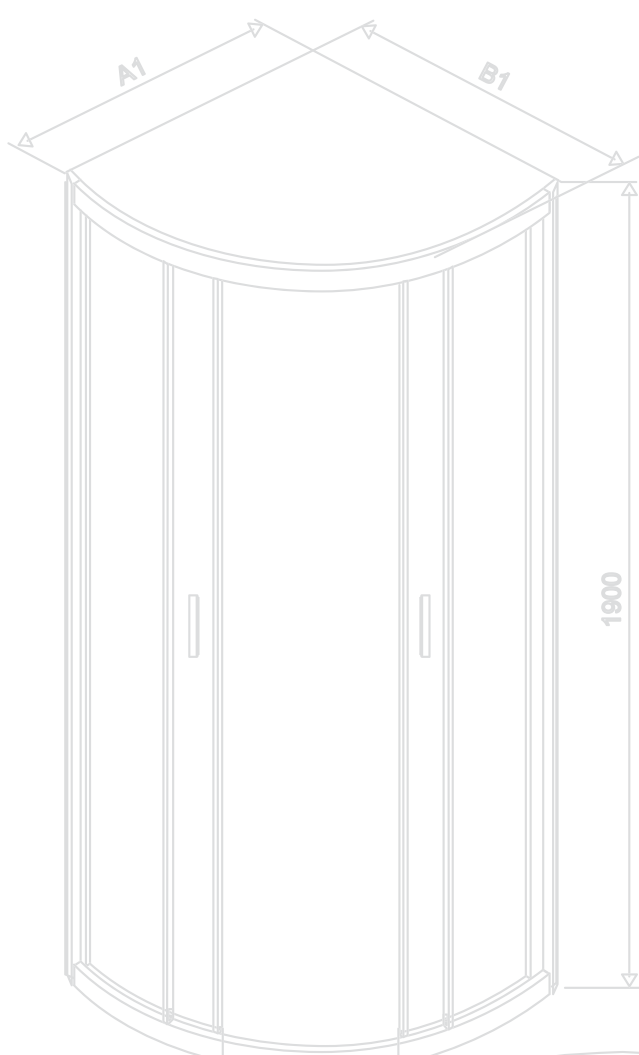

RAVAK®

modrá linka technické pomoci

844 844 874

Hovorné na Modrou linku
je zpoplatněno dle místních tarifů.

RAVAK a. s.,

Obecnická 285, 261 01 Příbram 1, Česká republika

tel.: 318 427 111, 318 427 200

fax: 318 427 269, 318 427 278

e-mail: info@ravak.cz, www.ravak.cz