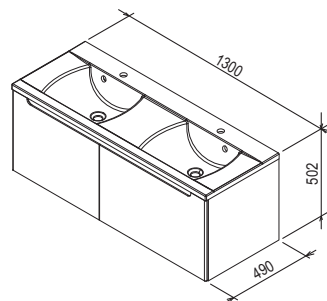

Koupelnový nábytek Classic - pod dvojumyvadlo

TYP	ROZMĚRY (mm)	Obj. číslo	TYP + provedení	Cena bez DPH	Cena s DPH
Skříňka pod dvojumyvadlo SD Classic 1300	1300 x 490 x 470	X000000422	SD 1300 Classic skříňka pod umyvadlo bílá/bílá	12 491,67	14 990
		X000000423	SD 1300 Classic skříňka pod umyvadlo bříza/bílá	12 491,67	14 990
		X000000424	SD 1300 Classic skříňka pod umyvadlo S-Onyx/bílá	12 491,67	14 990
		X000000425	SD 1300 Classic skříňka pod umyvadlo espresso/bílá	12 491,67	14 990
Nízká zásuvka		X000000435	Zásuvka vč. výsuvu bílá pro SD 1300	2 491,67	2 990

Doba dodání 14 dní.
Ceny jsou uvedeny v Kč.

SD Classic 1300