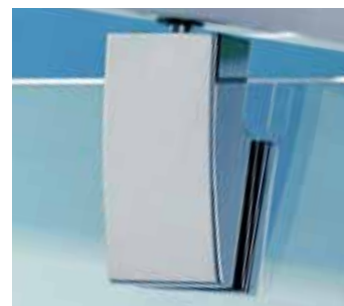

PSKK3

Sprchový kout čtvrtkruhový třídlíný

Pivotový mechanismus otevírání dveří