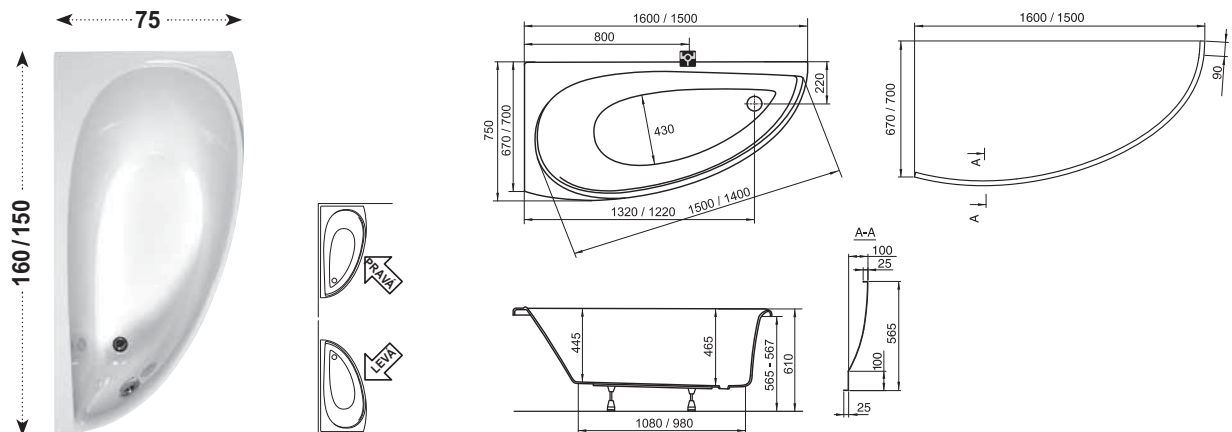

Vana Avocado

TYP	ROZMĚRY (mm)	Obj. číslo	TYP + provedení	Cena bez DPH	Cena s DPH
Avocado 150 L / R	1500 x 750	CT01000000	Vana Avocado 150 L snowwhite	6 700,00	8 040
		CS01000000	Vana Avocado 150 R snowwhite	6 700,00	8 040
Avocado 160 L / R	1600 x 750	CQ01000000	Vana Avocado 160 L snowwhite	6 991,67	8 390
		CH01000000	Vana Avocado 160 R snowwhite	6 991,67	8 390
Podpora k vaně	-	CYS0000000	Podpora Avocado	575,00	690
Panel Avocado 150 L / R	-	CZT1000A00	Panel A Avocado 150 L snowwhite	2 762,50	3 315
		CZS1000A00	Panel A Avocado 150 R snowwhite	2 762,50	3 315
Panel Avocado 160 L / R	-	CZQ1000A00	Panel A Avocado 160 L snowwhite	2 845,83	3 415
		CZ11000A00	Panel A Avocado 160 R snowwhite	2 845,83	3 415
Panelkit Avocado	-	B28000000N	Panelkit Avocado	425,00	510

Doba dodání 14 dní.
Ceny jsou uvedeny v Kč.