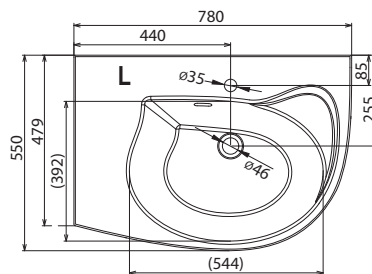

Rosa Comfort /Rosa Comfort nábytkové (L/R)