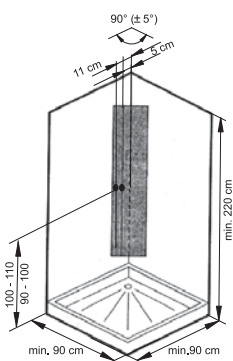

Hydromasážní panely - Jet, Nautilus

TYP	ROZMĚRY (mm)	Obj. číslo	TYP + provedení	Cena bez DPH	Cena s DPH
Hydromasážní panely	-	X01351	Totem Jet	12 491,67	14 990
		X01353	Totem Nautilus	24 991,67	29 990

Doba dodání 3 týdny.
Ceny jsou uvedeny v Kč.

Jet