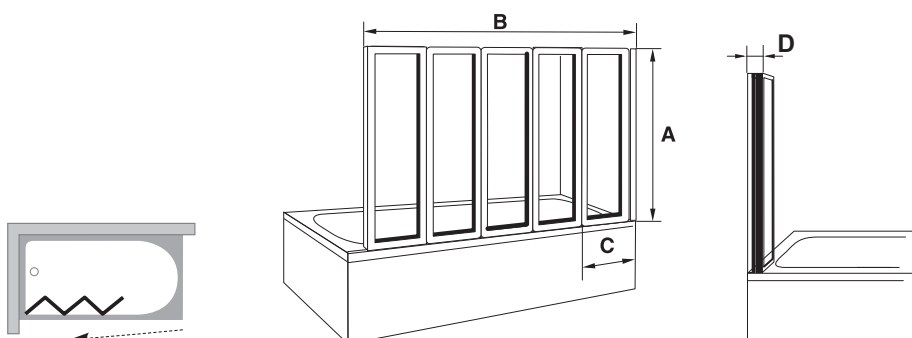

VS5 - vanová zástěna skládací pětídílná

TYP	A = výška v mm	B = šířka v mm	C = šířka dílu vč. ustavovacího profilu v mm	D = hloubka po složení v mm	Obj. číslo	TYP + VÝPLŇ (umělá hmota, sklo)	Cena bez DPH	Cena s DPH
VS5	1330	1135	265	105	794E010041	VS5 white+rain	4 575,00	5 490

Doba dodání 14 dní.
Ceny jsou uvedeny v Kč.

Technický popis

1. Standardní výška výrobku je 1330 mm.
2. Šířka rozložené VS5 je 1135 mm, šířka ve složeném stavu je 223 mm.
3. Vhodná pro klasické obdélníkové vany s rovným horním lemem.
4. Provedení pouze v bílé barvě s dekorem rain.
5. Celou zástěnu je možné složit ke zdi, krajní pohyblivá část vanové zástěny je sklopná směrem do vany.

Volitelné doplňky

→ 162