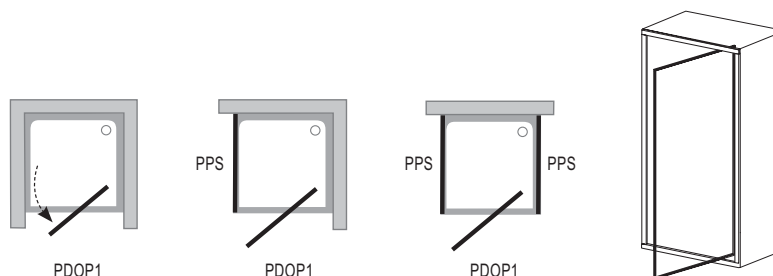

PDOP1 – sprchové dveře otočné pivotové jednoduché

TYP	ROZMĚRY (mm)	+ (PPS-80 / 90 / 100)	+ (PPS-80 / 90 / 100) + (PPS-80 / 90 / 100)	Vstup v mm	Obj. číslo	TYP + VÝPLŇ (sklo)	Cena bez DPH	Cena s DPH
PDOP1 - 80	761-811 x 1900	770-795 / 870-895 / 970-995	770-795 / 870-895 / 970-995	492	03G40100Z1	PDOP1-80 white/chrome+transparent	7 616,67	9 140
				492	03G40U00Z1	PDOP1-80 satin/satin+transparent	7 616,67	9 140
				492	03G40101Z1	PDOP1-80 white/white+transparent	7 616,67	9 140
PDOP1 - 90	861-911 x 1900			592	03G70100Z1	PDOP1-90 white/chrome+transparent	7 950,00	9 540
				592	03G70U00Z1	PDOP1-90 satin/satin+transparent	7 950,00	9 540
				592	03G70101Z1	PDOP1-90 white/white+transparent	7 950,00	9 540

doba dodání 14 dní.
Ceny jsou uvedeny v Kč.

Pivot - nastavovací profily

TYP	ROZMĚRY (mm)	Obj. číslo	TYP + provedení	Poznámka	Cena bez DPH	Cena s DPH
PNPS	výška 1900	E778801119000	PNPS white	Nastavovací profil sprchový (výška 1900 mm) - použitím jednoho kusu rozšíříme výrobek o 20 mm. Lakovaný silnostěnný hliník.	241,67	290
		E778801U19000	PNPS satin	Nastavovací profil sprchový (výška 1900 mm) - použitím jednoho kusu rozšíříme výrobek o 20 mm. Eloxovaný silnostěnný hliník.	283,33	340

Technický popis

1. Levou nebo pravou variantu vstupu vytvoříte při montáži pouhým otočením produktu o 180°.
2. Standardní výška je 1900mm.
3. Sprchové dveře jsou vhodné pro uzavření sprchového prostoru uzavřeného ze tří stran (niky).
   Ve spojení s jednou či dvěma pevnými stěnami (PPS) je lze využít pro vytvoření sprchového koutu.
4. Výrobek se montuje do obložené niky nebo rohu koupelny (vč. PPS) na vaničky RAVAK ANGELA, ANETA, PERSEUS, PERSEUS PRO, GIGANT PRO, PERSEUS PRO FLAT, GIGANT PRO FLAT nebo přímo na podlahu se zabudovaným odtokovým žlabem.
5. Výrobek se skládá z jednoho rovného skleněného dílu tvořícího otočné dveře.
6. Nastavovací profil PNPS - možnost přizpůsobení nerovnostem zdí nebo nestandardním rozměrům stavebního otvoru. Úprava rozměru z každé strany až o 4cm.

Volitelné doplňky

Vaničky → 118	Odtokové žlaby → 156	Sedátka → 158	Baterie → 270	Příslušenství → 308