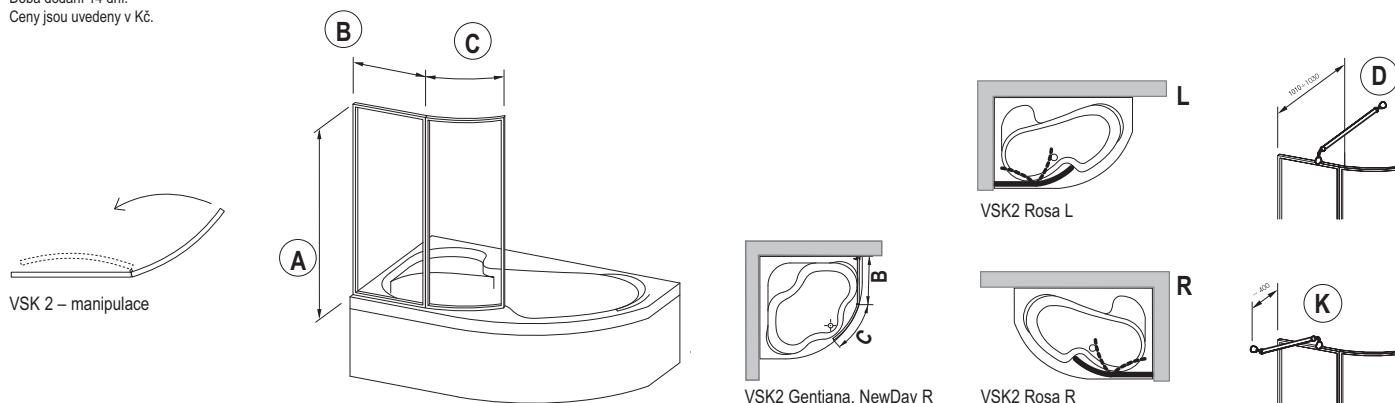

Doba dodání 14 dní.
Ceny jsou uvedeny v Kč.

Technický popis

1. Standardní výška výrobku je 1500 mm.
2. Pro každou vanu Rosa, Gentiana nebo NewDay speciální vanová zástěna dle rozměru vany (např. VSK2 Rosa 140 pro vanu Rosa 140). Pozor – levé nebo pravé provedení dle varianty vany Rosa. U vany Gentiana a NewDay dle umístění na levou nebo pravou stranu vany.
3. VSK2 Rosa s výplní transparent nebo rain, VSK2 Gentiana, NewDay pouze s výplní rain.
4. Zástěna se skládá z pevné a pohyblivé části, pohyblivou část lze sklopit směrem do vany.
5. Výrobek se fixuje ke zdi koupelny pomocí krátkého nebo dlouhého držáku vanové zástěny – dle způsobu upevnění (viz nákres). Není součástí balení.

Volitelné doplňky