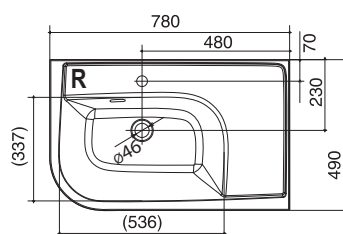

Praktik U (L/R)