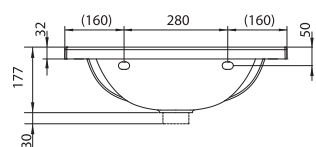

Umyvadla Classic

TYP	ROZMĚRY (mm)	Obj.č.	TYP + provedení	Cena bez DPH	Cena s DPH
Classic 600	600 x 490	XJD01160000	umyvadlo Classic 600 white s otvory	3 908,33	4 690
Classic 700	700 x 490	XJD01170000	umyvadlo Classic 700 white s otvory	4 575,00	5 490
Classic 800 L / R	800 x 490	XJDL1180000	umyvadlo Classic 800 L white s otvory	4 991,67	5 990
		XJDP1180000	umyvadlo Classic 800 R white s otvory	4 991,67	5 990
Hrazda Classic 600, 800	-	B14000100Q	Hrazda umyvadla CLASSIC 600, 800	825,00	990
Hrazda Classic 700	-	B14000200Q	Hrazda umyvadla CLASSIC 700	825,00	990

Ceny jsou uvedeny v Kč.
Doba dodání 14 dní.

Classic 600