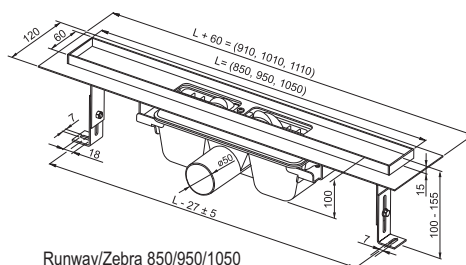

Runway/Zebra 850/950/1050

Technický popis

1. Odtokové žláby v délce 30, 85, 95 a 105 cm ve dvou designových variantách Runway a Zebra.
2. Rošt i žlab z kvalitní nerezové oceli se speciální úpravou proti usazování nečistot.
3. Dokonalá a jednoduchá čistitelnost celého žlabu.
4. Zdvojená zápachová uzávěra.
5. Nízká stavební výška 100 – 155 mm.
6. Průtok 60 l/min.

Volitelné doplňky