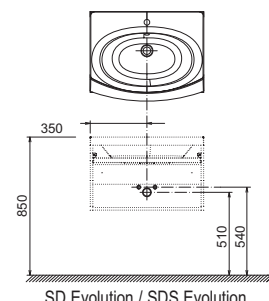

SD Evolution / SDS Evolution