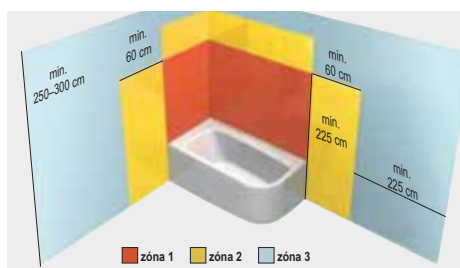

H₂O Profi

Koupelnová svítidla H₂O Profi

Umístění svítidel