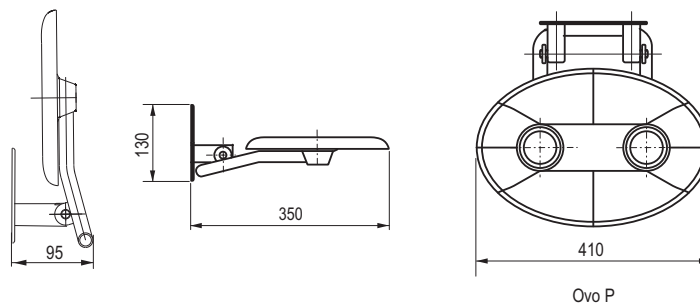

Sprchová sedátka Ovo P

TYP	ROZMĚRY (mm)	Obj. číslo	TYP + barva	Cena bez DPH	Cena s DPH
Ovo	350 x 410 x 130	B8F0000000	Sedátko Ovo P clear	2 575,00	3 090
		B8F0000001	Sedátko Ovo P opal	2 575,00	3 090
		B8F0000005	Sedátko Ovo P orange	2 741,67	3 290
		B8F0000013	Sedátko Ovo P blue	2 741,67	3 290

Doba dodání 14 dní.
Ceny jsou uvedeny v Kč.

Technický popis

1. Oválné sprchové sedátko v provedení nerezová ocelová konstrukce z kulatých profilů a plastový tvarovaný sedák.
2. Vhodný doplněk pro sprchové kouty od rozměru 90x90 cm. Montáž na nosné stěny dle montážního návodu.
3. Sedátko je sklopné směrem nahoru – ve složeném stavu zabere u zdi 95 mm.
4. Barvy sedátka:
   CLEAR – průhledný plast,
   OPAL – mléčně zbarvené,
   BLUE – modrá,
   ORANGE – oranžová.
5. Nosnost max. 150 kilogramů při dodržení podmínek montáže dle montážního návodu.

Volitelné doplňky

→ 12