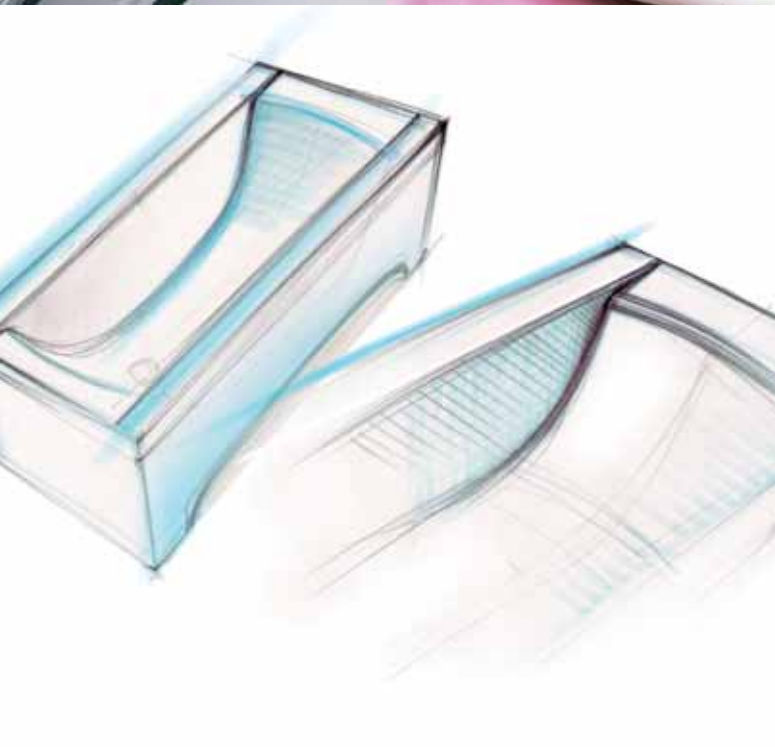

Smysl pro soulad a schopnost estetického myšlení je základem dobrého designu.

Schopnost realizovat krásno však sama o sobě nestačí.

Svět techniky je stále složitější a pro každého z nás je stále obtížnější se v něm orientovat.

Toužíme proto nejenom po výrobcích tvarově zajímavých, ale především po výrobcích praktických, technicky domyšlených, jednoduchých a bezpečných.

design **nosál**®

Kryštof Nosál

- › VŠUP – Praha
- › spouautor pračky pro muže Washman - Electrolux
- › spouautor sedátka Ovo
- › autor umyvadel z litých materiálů, van Evolution, Praktik Lux, BeHappy, Praktik N, Classic, Rosa 95, Vandy II, Campanuly II, NewDay, koupelnového nábytku a sprchových koutů a dveří Pivot a SmartLine