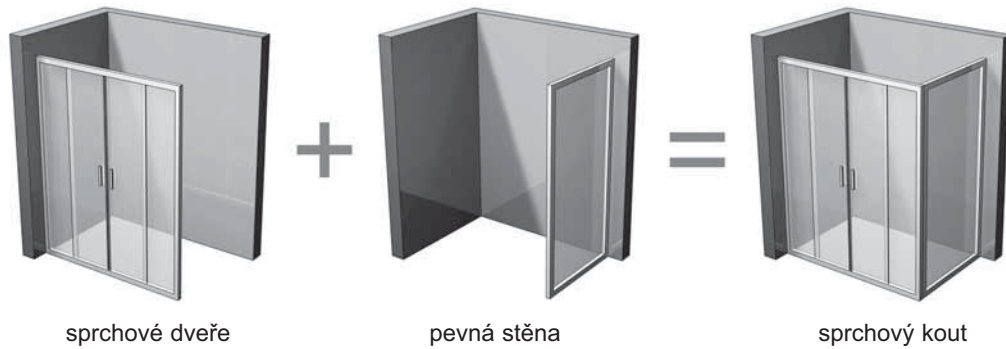

RPS - pevná stěna sprchová

TYP	ROZMĚRY (mm) - jako doplněk	Obj. číslo	TYP + VÝPLŇ (sklo)	Cena bez DPH	Cena s DPH
RPS - 80	770-790x1900	9RV40100Z1	RPS-80 white+transparent	5 158,33	6 190
		9RV40U00Z1	RPS-80 satin+transparent	5 325,00	6 390
		9RV40100ZG	RPS-80 white+grape	5 158,33	6 190
		9RV40U00ZG	RPS-80 satin+grape	5 325,00	6 390
RPS - 90	870-890x1900	9RV70100Z1	RPS-90 white+transparent	5 416,67	6 500
		9RV70U00Z1	RPS-90 satin+transparent	5 583,33	6 700
		9RV70100ZG	RPS-90 white+grape	5 416,67	6 500
		9RV70U00ZG	RPS-90 satin+grape	5 583,33	6 700
RPS - 100	970-990x1900	9RVA0100Z1	RPS-100 white+transparent	5 825,00	6 990
		9RVA0U00Z1	RPS-100 satin+transparent	5 991,67	7 190
		9RVA0100ZG	RPS-100 white+grape	5 825,00	6 990
		9RVA0U00ZG	RPS-100 satin+grape	5 991,67	7 190

• = doba dodání 6 týdnů.
ostatní = doba dodání 14 dní.
Ceny jsou uvedeny v Kč.