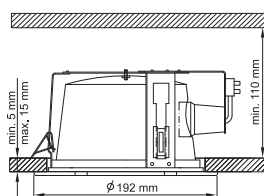

Koupelnová svítidla H₂O Basic

TYP	ROZMĚRY (mm)	Obj.číslo	TYP + provedení	Cena bez DPH	Cena s DPH
Centrální svítidlo	průměr 145	R800010001	Centrální svítidlo H₂O Basic CL31 230V White	290,83	349
		R8000N0001	Centrální svítidlo H₂O Basic CL31 230V Nickelmatte	315,83	379
	průměr 192	R800010002	Centrální svítidlo H₂O Basic CL32 230V White	357,50	429
		R8000N0002	Centrální svítidlo H₂O Basic CL32 230V Nickelmatte	390,83	469
Bodová svítidla	průměr 84	R800010003	Bodové svítidlo H₂O Basic SL31 230V White	232,50	279
		R8000N0003	Bodové svítidlo H₂O Basic SL31 230V Nickelmatte	240,83	289
		R800010004	Bodové svítidlo H₂O Basic SL31 12V White	224,17	269
		R8000N0004	Bodové svítidlo H₂O Basic SL31 12V Nickelmatte	232,50	279
Transformátory	33 x 130 x 21	R900010001	Transformátor ET60-2 / 60 W	324,17	389
	41 x 150 x 30	R900010002	Transformátor ET150-2 / 150 W	557,50	669

Doba dodání 14 dní.
Ceny jsou uvedeny v Kč.

Svítlidlo	V	Žárovka	W max.	IP	h_z min.	mm Ø	h_z min.	CE	Žárovka
CL31 230V	230 ~ 50 Hz	E 27	60	23 / 20	0,5	Ø 145	110	CE	Žárovka
CL32 230V	230 ~ 50 Hz	E 27	2 x 60	23 / 20	0,5	Ø 192	110	CE	Žárovka
SL31 230V	230 ~ 50 Hz	GU 10	50	44 / 20	0,5	Ø 84	120	CE	Žárovka
SL31 12V	12	G 5,3	50	44 / 20	0,5	Ø 84	120	CE	Žárovka

Svítidlo vhodné pro přímou montáž na nebo do normálně zápalného (hořlavého) povrchu.

Minimální vzdálenost od osvětlených předmětů v metrech.

Svítidla nevhodná pro pokrytí tepelně izolačním materiálem.

CL32 230 V

Technický popis