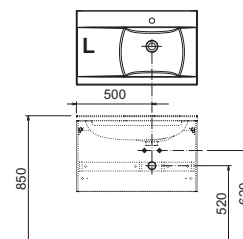

SD Classic 800 L