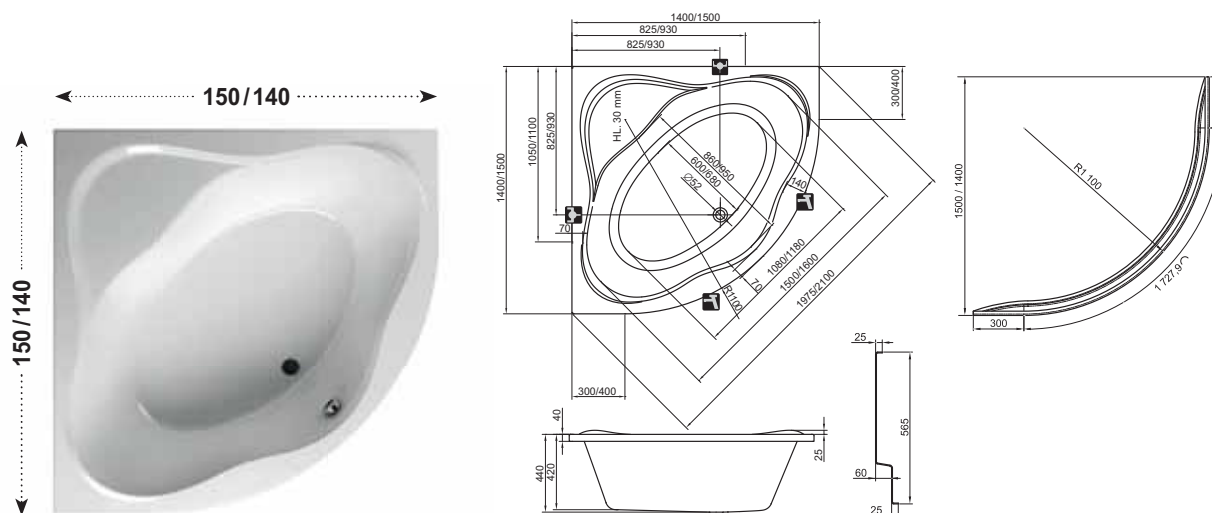

Vana NewDay

TYP	ROZMĚRY (mm)	Obj. číslo	TYP + provedení	Cena bez DPH	Cena s DPH
NewDay 140	1400 x 1400	C651000000	Vana NewDay 140x140 snowwhite	9 158,33	10 990
		C671000000	Vana NewDay PU PLUS 140x140 snowwhite	14 991,67	17 990
NewDay 150	1500 x 1500	C661000000	Vana NewDay 150x150 snowwhite	10 825,00	12 990
		C681000000	Vana NewDay PU PLUS 150x150 snowwhite	16 658,33	19 990
Podpora k vaně	-	CY65000000	Podpora Gentiana, NewDay	1 075,00	1 290
Panel NewDay 140	-	CZF1000AN0	Panel A Gentiana, NewDay 140 cm snowwhite	3 325,00	3 990
Panel NewDay 150	-	CZG1000AN0	Panel A Gentiana, NewDay 150 cm snowwhite	3 325,00	3 990
Panelkit NewDay	-	B26500000N	Panelkit Gentiana, NewDay	250,00	300

Doba dodání 14 dní.
Ceny jsou uvedeny v Kč.