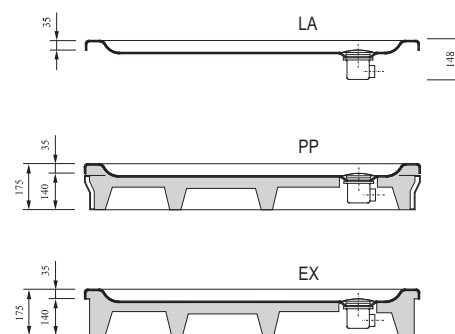

Technický popis

1. Akrylátová čtvercová sprchová vanička LA, EX a PP rozměru 80, 90 a 100 cm.
2. Vyrobeno z ABS/PMMA – sendvič akrylátu a ABS.
3. LA – vaničky bez panelu k instalaci na nožičky (Base) nebo k zapuštění, PP – samonosná vanička s odnímatelným panelem, EX – bez panelu, určená k obložení běžnými obkladovými materiály.
4. **Pro vaničky PP: Panel typu „N“ pro vaničky do niky, panel typu „L“ pro vaničky do rohu – nutno objednat zvlášť!**
5. Pouze v barvě bílé. Bez sifonu, otvor pro sifon o průměru 90 mm.
6. Vhodná pro výrobky: ASDP3, SRV2-S, ASRV3, SDOP, BLRV2, NRKR2, NRDP2, PDOP1, PDOP2, GSRV4, GSDPS, GSD2, ESKR2, ESKPS, ESD1, SMSRV4, SMSD2.

Volitelné doplňky