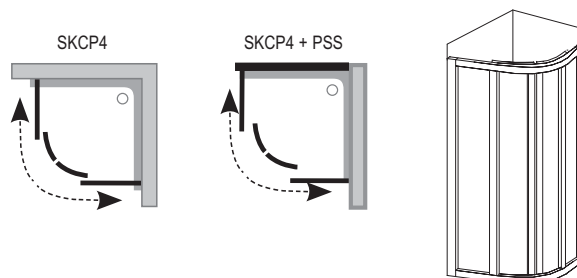

Úspora místa

Díky svému kruhovému tvaru a posuvným dveřím šetří místo v koupelně.

SKCP4 - sprchový kout čtvrtkruhový posuvný čtyřdílný (rádius 500)

TYP	ROZMĚRY (mm)	ROZMĚRY (mm) + PSS	Vstup v mm	Obj. číslo	TYP + VÝPLŇ (umělá hmota, sklo)	Cena bez DPH	Cena s DPH
SKCP4 - 80	775-795 x 775-795 x 1850	775-795 x 775-795 + 770-805	500	3114010011	SKCP4-80 white+pearl	7 491,67	8 990
				31140100Z1	SKCP4-80 white+transparent	9 991,67	11 990
				31140100ZG	SKCP4-80 white+grape	9 991,67	11 990
				31140U0011	SKCP4-80 satin+pearl	7 491,67	8 990
				31140U00Z1	SKCP4-80 satin+transparent	9 991,67	11 990
				31140U00ZG	SKCP4-80 satin+grape	9 991,67	11 990
SKCP4 - 90	875-895 x 875-895 x 1850	875-895 x 875-895 + 870-905	550	3117010011	SKCP4-90 white+pearl	7 908,33	9 490
				3117010041	SKCP4-90 white+rain	7 908,33	9 490
				31170100Z1	SKCP4-90 white+transparent	10 408,33	12 490
				31170100ZG	SKCP4-90 white+grape	10 408,33	12 490
				31170U0011	SKCP4-90 satin+pearl	7 908,33	9 490
				31170U0041	SKCP4-90 satin+rain	7 908,33	9 490
				31170U00Z1	SKCP4-90 satin+transparent	10 408,33	12 490
				31170U00ZG	SKCP4-90 satin+grape	10 408,33	12 490
SKCP4 - 100	975-995 x 975-995 x 1850	975-995 x 975-995 + 970-1005	620	311A010011	SKCP4-100 white+pearl	8 325,00	9 990
				311A0100Z1	SKCP4-100 white+transparent	10 825,00	12 990
				311A0U0011	SKCP4-100 satin+pearl	8 325,00	9 990
				311A0U00Z1	SKCP4-100 satin+transparent	10 825,00	12 990

Doba dodání 14 dní.
Ceny jsou uvedeny v Kč.

Technický popis

- Univerzální středové provedení – není levá/pravá varianta.
- Standardní výška je 1850 mm.
- Výrobek se montuje do obloženého rohu koupelny na vaničky RAVAK RONDA, ELIPSO, ELIPSO PRO, ELIPSO PRO FLAT nebo přímo na podlahu se zabudovaným odtokovým žlabem. Pro vaničky SABINA se vyrábí ve zkrácené výšce 1700mm.
- Výrobek se skládá ze dvou rovných pevných a dvou ohýbaných dílů tvořících posuvné dveře.
- Přizpůsobení stavebnímu otvoru nastavovacími profily NPS (pro výšku 1850 mm) – viz Příslušenství.