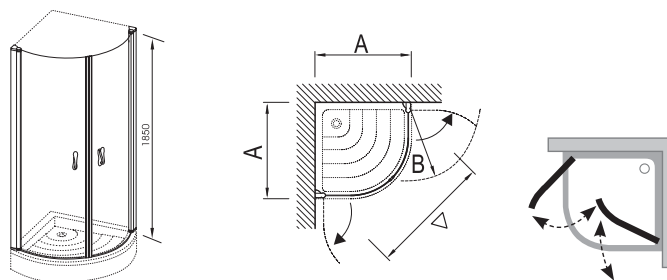

ESKK2 – sprchový kout čtvrtkruhový (rádius 500)

TYP	ROZMĚRY (mm)	Rozměr A	Rozměr B	Vstup v mm Δ	Obj. číslo	TYP + VÝPLŇ (sklo)	Cena bez DPH	Cena s DPH
ESKK2 - 80	770-790 x 770-790 x 1850	770 - 790	580	900	3E040100Z1	ESKK2-80 white+transparent	23 325,00	27 990
					3E040A00Z1 •	ESKK2-80 chrome+transparent	29 991,67	35 990
ESKK2 - 90	870-890 x 870-890 x 1850	870 - 890	680	1000	3E070100Z1	ESKK2-90 white+transparent	24 158,33	28 990
					3E070A00Z1 •	ESKK2-90 chrome+transparent	29 991,67	35 990
ESKK2 - 100	970-990 x 970-990 x 1850	970 - 990	780	1100	3E0A0100Z1	ESKK2-100 white+transparent	26 658,33	31 990
					3E0A0A00Z1 •	ESKK2-100 chrome+transparent	33 325,00	39 990

• = doba dodání 6 týdnů.
ostatní = doba dodání 3 týdnů.
Ceny jsou uvedeny v Kč.

Příslušenství Elegance

TYP	ROZMĚRY (mm)	Obj. číslo	TYP + provedení	Poznámka	Cena bez DPH	Cena s DPH
 	-	B050000001	Madlo TEC white	Kovové lakované	825,00	990
		B05000000A	Madlo TEC chrome	Kovové chromované	825,00	990
Madlo Ele	-	B060000001	Madlo ELE white	Kovové lakované	741,67	890

Technický popis

1. Univerzální středové provedení – není levá/pravá varianta.
2. Standardní výška je 1850 mm.
3. Výrobek se montuje do obloženého rohu koupelny na vaničky RAVAK ELIPSO, ELIPSO PRO, ELIPSO PRO FLAT nebo přímo na podlahu se zabudovaným odtokovým žlabem.
4. Sprchový kout včetně skel je dodáván v jednom balení včetně montážní sady – **bez madeří! Madla je nutno objednat zvlášť – pro sprchový kout 2x** (výrobek obsahuje vždy 1 pár).
5. Výrobek se skládá ze dvou otočných dveří (ohýbaná skla).
6. Dveře lze otevírat dovnitř i ven, aretaci v základní poloze zajišťuje zdvihový mechanismus.

Volitelné doplňky

Vaničky → 118	Odtokové žlaby → 156	Sedátka → 158	Baterie → 270	Příslušenství → 308