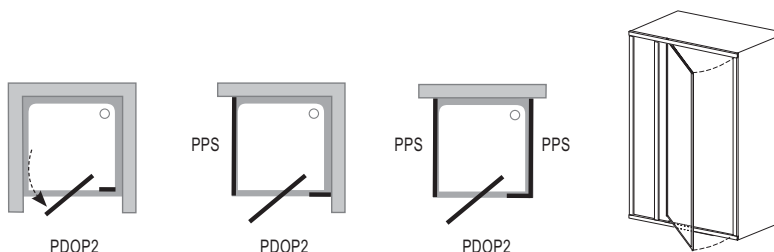

TYP	ROZMĚRY (mm)	+ (PPS-80 / 90 / 100)	+ (PPS-80 / 90 / 100) + (PPS-80 / 90 / 100)	Vstup v mm	Obj. číslo	TYP + VÝPLŇ (sklo)	Cena bez DPH	Cena s DPH
PDOP2 - 100	96 -1011 x 1900	770-795 / 870-895 / 970-995	770-795 / 870-895 / 970-995	492	03GA0100Z1	PDOP2-100 white/chrome+transparent	8 283,33	9 940
				492	03GA0U00Z1	PDOP2-100 satin/satin+transparent	8 283,33	9 940
				492	03GA0101Z1	PDOP2-100 white/white+transparent	8 283,33	9 940
PDOP2 - 110	1061-1111 x 1900			592	03GD0100Z1	● PDOP2-110 white/chrome+transparent	8 616,67	10 340
				592	03GD0U00Z1	● PDOP2-110 satin/satin+transparent	8 616,67	10 340
				592	03GD0101Z1	● PDOP2-110 white/white+transparent	8 616,67	10 340
PDOP2 - 120	1161-1211 x 1900			592	03GG0100Z1	● PDOP2-120 white/chrome+transparent	8 866,67	10 640
				592	03GG0U00Z1	● PDOP2-120 satin/satin+transparent	8 866,67	10 640
				592	03GG0101Z1	● PDOP2-120 white/white+transparent	8 866,67	10 640

● = doba dodání 6 týdnů.
ostatní = doba dodání 14 dní.
Ceny jsou uvedeny v Kč.

Pivot - nastavovací profily

TYP	ROZMĚRY (mm)	Obj. číslo	TYP + provedení	Poznámka	Cena bez DPH	Cena s DPH
PNPS	výška 1900	E778801119000	PNPS white	Nastavovací profil sprchový (výška 1900 mm) - použitím jednoho kusu rozšíříme výrobek o 20 mm. Lakovaný silnostěnný hliník.	241,67	290
		E778801U19000	PNPS satin	Nastavovací profil sprchový (výška 1900 mm) - použitím jednoho kusu rozšíříme výrobek o 20 mm. Eloxovaný silnostěnný hliník.	283,33	340

Technický popis

1. Levou nebo pravou variantu vstupu vytvoříte při montáži pouhým otočením produktu o 180°.
2. Standardní výška je 1900 mm.
3. Sprchové dveře jsou vhodné pro uzavření sprchového prostoru uzavřeného ze tří stran (niky).
   Ve spojení s jednou či dvěma pevnými stěnami (PPS) je lze využít pro vytvoření sprchového koutu.
4. Výrobek se montuje do obložené niky nebo rohu koupelny (vč. PPS) na vaničky RAVAK PERSEUS, PERSEUS PRO, GIGANT PRO, PERSEUS PRO FLAT, GIGANT PRO FLAT nebo přímo na podlahu se zabudovaným odtokovým žlabem.
5. Výrobek se skládá z jednoho pevného a jednoho otočného rovného skleněného dílu.
6. Nastavovací profil PNPS – možnost přizpůsobení nerovnostem zdi nebo nestandardním rozměrům stavebního otvoru. Úprava rozměru z každé strany až o 4 cm.

Volitelné doplňky

Vaničky → 118	Odtokové žlaby → 156	Sedátka → 158	Baterie → 270	Příslušenství → 308