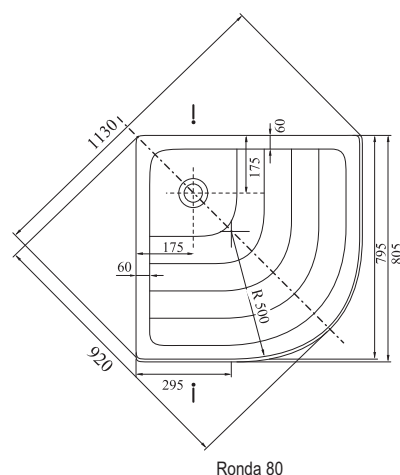

Sprchové vaničky Kaskada

TYP	ROZMĚRY (mm)	Obj. číslo	TYP + provedení	Cena bez DPH	Cena s DPH
Ronda 80	805 x 805	A214001220	Vanička Ronda-80 LA white	2 825,00	3 390
		A204001320	Vanička Ronda-80 EX white	3 158,33	3 790
		A204001120	Vanička Ronda-80 PU white	3 075,00	3 690
Ronda 90	910 x 910	A217001220	Vanička Ronda-90 LA white	2 991,67	3 590
		A207001320	Vanička Ronda-90 EX white	3 325,00	3 990
		A207001120	Vanička Ronda-90 PU white	3 241,67	3 890
Univerzální montážní sada k vaničkám	–	A000000004	Univerzální montážní sada k vaničkám	315,83	379
Univerzální Base 600	(pro vaničky 80)	B2F0000001	Univerzální Base 600 pro vaničky LA-80	741,67	890
Univerzální Base 650	(pro vaničky 90)	B2F0000002	Univerzální Base 650 pro vaničky LA-90	783,33	940

Ceny jsou uvedeny v Kč.
Doba dodání 14 dní.

Ronda 80