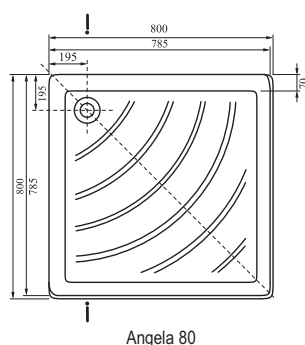

Sprchové vaničky Kaskada

TYP	ROZMĚRY (mm)	Obj. číslo	TYP + provedení	Cena bez DPH	Cena s DPH
Angela 80	800 x 800	A014401220	Vanička Angela-80 LA white	2 825,00	3 390
		A004401320	Vanička Angela-80 EX white	3 158,33	3 790
		A004401120	Vanička Angela-80 PU white	3 075,00	3 690
Angela 90	905 x 905	A017701220	Vanička Angela-90 LA white	2 991,67	3 590
		A007701320	Vanička Angela-90 EX white	3 325,00	3 990
		A007701120	Vanička Angela-90 PU white	3 241,67	3 890
Univerzální montážní sada k vaničkám	-	A00000004	Univerzální montážní sada k vaničkám	315,83	379
Univerzální Base 600	(pro vaničky 80)	B2F000001	Univerzální Base 600 pro vaničky LA-80	741,67	890
Univerzální Base 650	(pro vaničky 90)	B2F000002	Univerzální Base 650 pro vaničky LA-90	783,33	940

Ceny jsou uvedeny v Kč.
Doba dodání 14 dní.

Angela 80