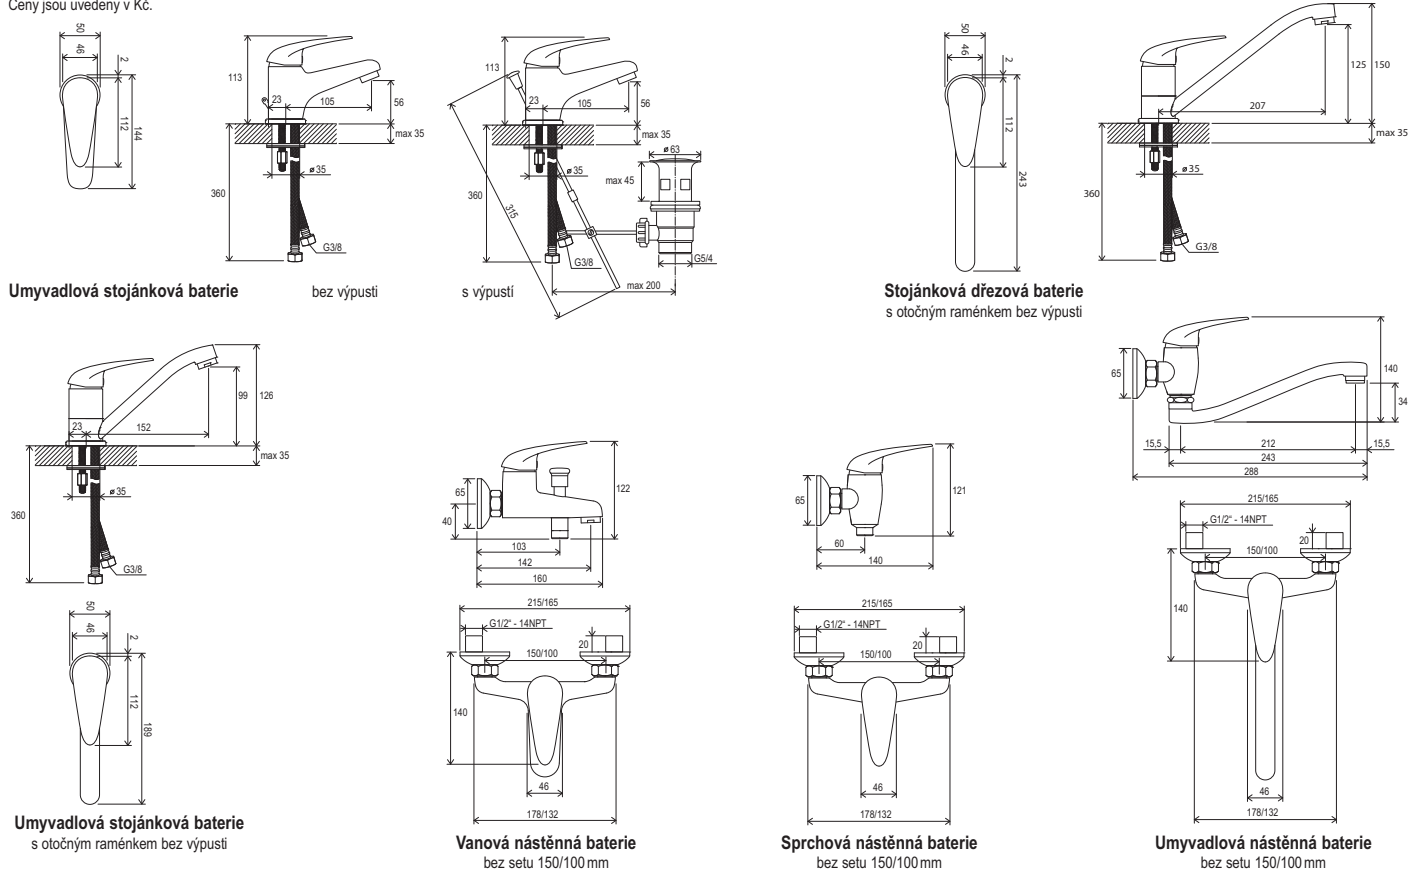

Koupelnové baterie Suzan

TYP	ROZMĚRY (mm)	Obj. číslo	TYP + provedení	Cena bez DPH	Cena s DPH
Umyvadlová stojánková baterie	-	X070001	Stojánková umyvadlová baterie s výpustí SN 011.00	825,00	990
		X070002	Stojánková umyvadlová baterie bez výpustí SN 012.00	800,00	960
		X070009	Stojánková umyvadlová baterie s otočným ramínkem SN 015.00	991,67	1 190
Vanová nástěnná baterie	-	X070003	Vanová nástěnná baterie 100 mm bez setu SN 022.00/100	1 216,67	1 460
		X070004	Vanová nástěnná baterie 150 mm bez setu SN 022.00/150	1 241,67	1 490
Sprchová nástěnná baterie	-	X070005	Sprchová nástěnná baterie 100 mm bez setu SN 032.00/100	1 050,00	1 260
		X070006	Sprchová nástěnná baterie 150 mm bez setu SN 032.00/150	1 075,00	1 290
Umyvadlová nástěnná baterie	-	X070007	Umyvadlová nástěnná baterie 100 mm SN 041.00/100	1 300,00	1 560
		X070008	Umyvadlová nástěnná baterie 150 mm SN 041.00/150	1 325,00	1 590
Dřezová baterie	-	X070038	Stojánková dřezová baterie s otočným ramínkem bez výpustí SN 016.00	1 075,00	1 290

Doba dodání 14 dní.
Ceny jsou uvedeny v Kč.