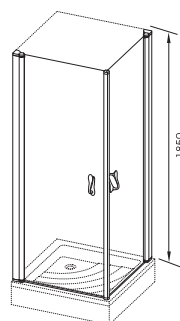

Technický popis

- Univerzální středové provedení – není levá/pravá varianta.
- Standardní výška je 1850 mm.
- Výrobek se montuje do obloženého rohu koupelny na vaničky RAVAK PERSEUS, PERSEUS PRO, PERSEUS PRO FLAT nebo přímo na podlahu se zabudovaným odtokovým žlabem.
- Sprchový kout včetně skel je dodáván v jednom balení včetně montážní sady – **bez madeří! Madla je nutno objednat zvlášť – pro sprchový kout 2x** (výrobek obsahuje vždy 1 pár).
- Výrobek se skládá ze dvou otočných dveří (rovná skla).
- Dveře lze otevírat dovnitř i ven, aretaci v základní poloze zajišťuje zdvihový mechanismus.