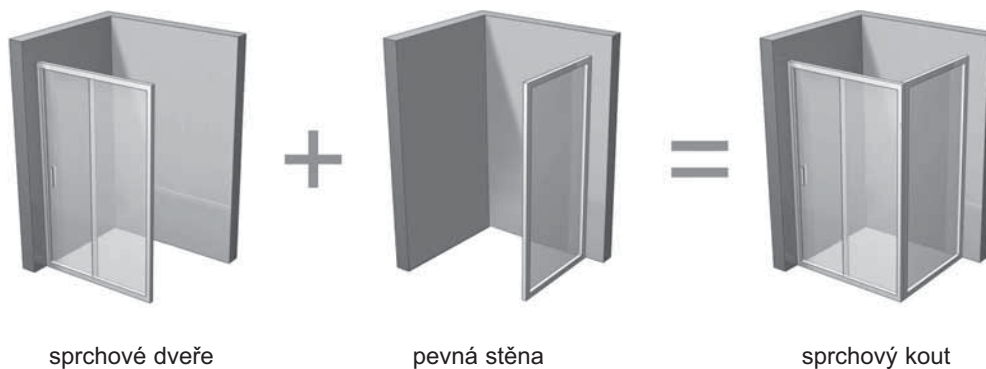

→ 270

Příslušenství

→ 308

BLPS

Pevná stěna

Nastavovací profily

Na obrázku je zkompletovaný výrobek vzniklý spojením BLDP2 a BLPS

Tloušťka tvrzeného skla

Pevná stěna je vyrobena z bezpečnostního skla o tloušťce 6 mm.

Variabilní rozměr koutu

Vytvořte si čtvercový nebo obdélníkový sprchový kout podle svých potřeb.

Praktické využití prostoru

Hned vedle pevné stěny sprchového koutu lze umístit pračku nebo umyvadlo.

BILÁ SATIN LESK

BLPS - pevná stěna

	ROZMĚRY (mm)	Obj. číslo	TYP + VÝPLŇ (sklo)	Cena bez DPH	Cena s DPH
BLPS - 80	770-790x1900	9BH40100Z1	BLPS-80 white+transparent	3 658,33	4 390
		9BH40C00Z1	BLPS-80 bright alu+transparent	3 658,33	4 390
		9BH40U00Z1	BLPS-80 satín+transparent	3 825,00	4 590
BLPS - 90	870-890x1900	9BH70100Z1	BLPS-90 white+transparent	3 991,67	4 790
		9BH70C00Z1	BLPS-90 bright alu+transparent	3 991,67	4 790
		9BH70U00Z1	BLPS-90 satín+transparent	4 158,33	4 990
BLPS - 100	970-990x1900	9BHA0100Z1	BLPS-100 white+transparent	4 325,00	5 190
		9BHA0C00Z1	BLPS-100 bright alu+transparent	4 325,00	5 190
		9BHA0U00Z1	BLPS-100 satín+transparent	4 491,67	5 390
BLNPS		E7788011900B	BLNPS white	241,66	290
		E778801U1900B	BLNPS satín	283,33	340
		E778801C1900B	BLNPS bright alu	283,33	340

Doba dodání 14 dní.
Ceny jsou uvedeny v Kč.

Technický popis

1. Univerzální varianta. Není pravé a levé provedení.
2. Standardní výška výrobku je 1900 mm.
3. **Pevná stěna není určena k samostatnému použití!**
4. V kombinaci sprchových dveří s jednou nebo dvěma stejnými pevnými stěnami BLPS lze vytvořit rohový sprchový kout nebo kout ve tvaru „U“ v různých rozměrech.
5. Montuje se na vaničky nebo přímo na podlahu se zabudovaným odtokovým žlabem dle použitých sprchových dveří (BLDP2).
6. Výrobek se skládá z jednoho pevného rovného skleněného dílu.