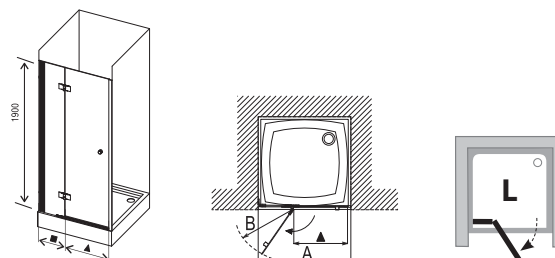

Nová řada SmartLine k dispozici od 04/2012.

Doba dodání 14 dní.
Ceny jsou uvedeny v Kč.

Technický popis

1. Levá nebo pravá varianta dveří – určena umístěním pantů na dveřích při pohledu zvenku.
2. Standardní výška výrobku je 1900 mm.
3. Výrobek se montuje do obložené niky na vaničky RAVAK PERSEUS, PERSEUS PRO, PERSEUS PRO FLAT, GIGANT PRO, GIGANT PRO FLAT nebo přímo na podlahu se zabudovaným odtokovým žlabem.
4. Přizpůsobení stavebním nerovnostem: přesný rozměr se měří po obložení niky. Model A je určen pro nominální rozměr až -11 mm, model B pro nominální rozměr až +16 mm.
5. Sprchové dveře jsou dodávány v jednom kompletním balení.
6. Součástí balení je 1x krátký držák.