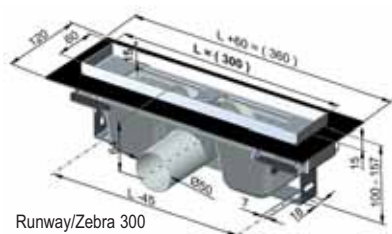

Ceny jsou uvedeny v Kč.
Doba dodání 14 dní.

Runway/Zebra 300

Runway/Zebra 850/950/1050

Technický popis

- Odtokové žláby v délce 30, 85, 95 a 105 cm ve dvou designových variantách Runway a Zebra.
- Rošt i žlab z kvalitní nerezové oceli se speciální úpravou proti usazování nečistot.
- Dokonalá a jednoduchá čistitelnost celého žlabu.
- Zdvojená zápachová uzávěra.
- Nízká stavební výška 100 – 155 mm.
- Průtok 60 l/min.