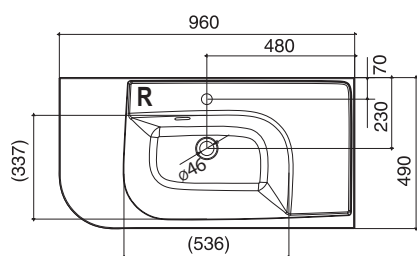

Umyvadla Praktik

TYP	ROZMĚRY (mm)	Obj.č.	TYP + provedení	Cena bez DPH	Cena s DPH
Praktik U	780 x 490	XJ5L1100000	Umyvadlo Praktik U L white s otvory	4 991,67	5 990
		XJ5P1100000	Umyvadlo Praktik U R white s otvory	4 991,67	5 990
Praktik S	960 x 490	XJ6L1100000	Umyvadlo Praktik S L white s otvory	5 241,67	6 290
		XJ6P1100000	Umyvadlo Praktik S R white s otvory	5 241,67	6 290
Praktik W	1160 x 650	XJ7L1100000	Umyvadlo Praktik W L white s otvory	5 825,00	6 990
		XJ7P1100000	Umyvadlo Praktik W R white s otvory	5 825,00	6 990

Ceny jsou uvedeny v Kč.
Doba dodání 14 dní.

Praktik S (L/R)