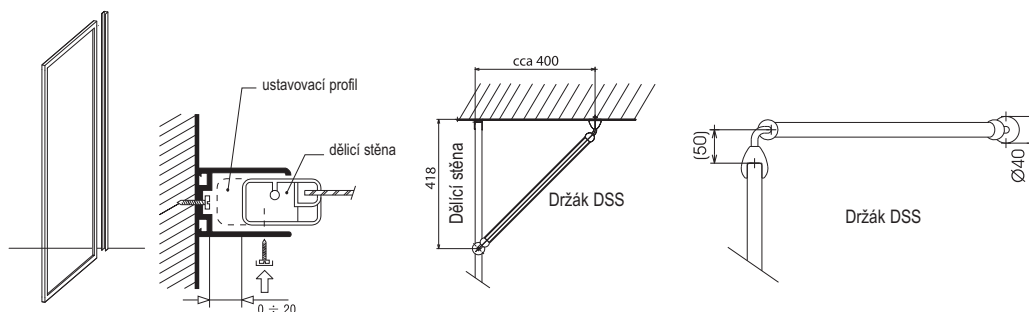

DSS - dělicí stěna

TYP	ROZMĚRY (mm)	Obj. číslo	TYP + VÝPLŇ (umělá hmota, sklo)	Cena bez DPH	Cena s DPH
DSS - 80	741-761x1850	9604010011	DSS-80 white+pearl	2 491,67	2 990
		96040100ZG	• DSS-80 white+grape	3 116,67	3 740
DSS - 90	841-861x1850	9607010011	DSS-90 white+pearl	2 575,00	3 090
		96070100ZG	• DSS-90 white+grape	3 325,00	3 990
Držák DSS	-	B130000001	Držák DSS white	666,67	800

• = doba dodání 6 týdnů
ostatní = doba dodání 14 dní
Ceny jsou uvedeny v Kč.