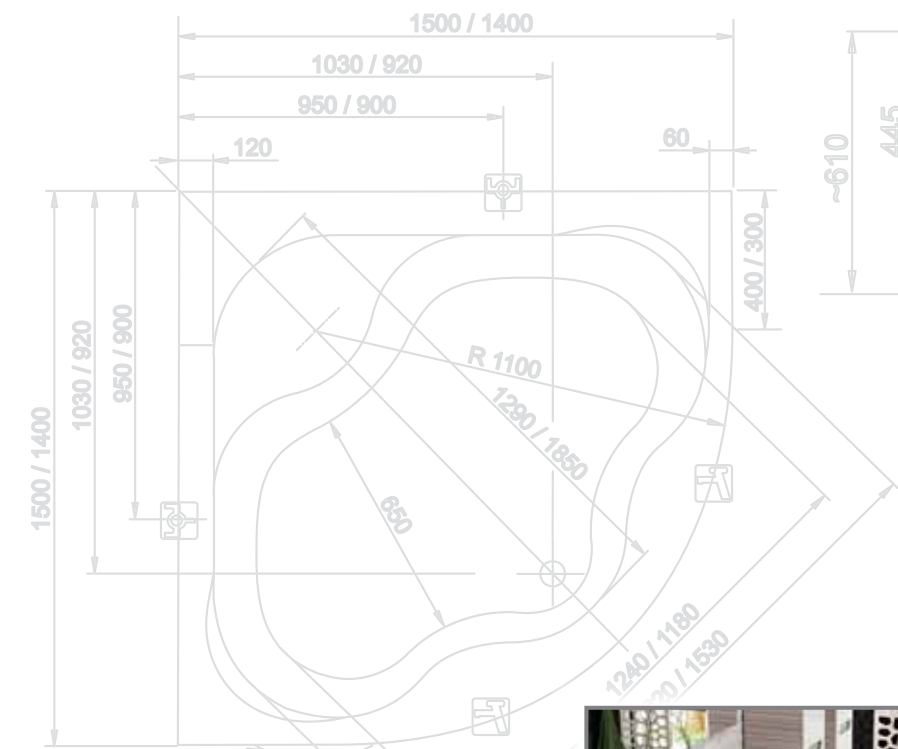

RAVAK®

PROFI

Kompletní produktové
informace

2012

OBSAH KATALOGU

■ Co byste měli vědět	1
■ Sprchové kouty	12
Supernova	12
Blix	40
Rapier	50
Pivot	66
SmartLine	76
GlassLine	86
Elegance	106
■ Vaničky a odtokové žlaby	118
■ Sprchová sedátka Ovo	158
■ Vany	162
■ Vanové zástěny a dveře	208
■ Umyvadla	234
■ Koupelnový nábytek	254
■ Vodovodní baterie	
a hydromasážní panely	270
■ Radiátory	290
■ Koupelnová svítidla a chromoterapie	300
■ Příslušenství a náhradní díly	308