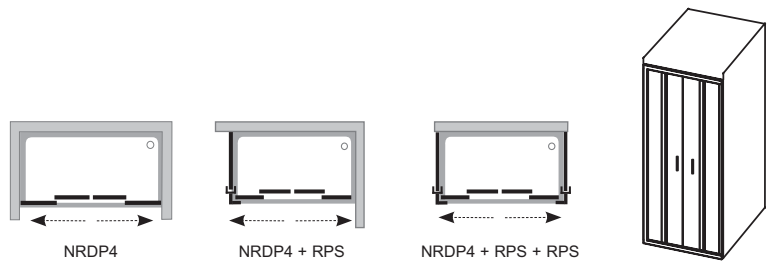

● = doba dodání 6 týdnů.
ostatní = doba dodání 14 dní.
Ceny jsou uvedeny v Kč.