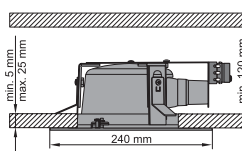

Koupelnová svítidla H₂O Profi

TYP	ROZMĚRY (mm)	Obj.číslo	TYP + provedení	Cena bez DPH	Cena s DPH
Centrální svítidlo	240 x 240	R800060001	Centrální svítidlo H₂O Profi CL21 230V White/Grey	1 658,33	1990
Bodová svítidla	115 x 115	R800060002	Bodové svítidlo H₂O Profi SL21 230V White/Grey	741,67	890
		R800060003	Bodové svítidlo H₂O Profi SL21 12V White/Grey	658,33	790
		R800060004	Bodové svítidlo H₂O Profi SL22 230V White/Grey	1 075,00	1 290
		R800060005	Bodové svítidlo H₂O Profi SL22 12V White/Grey	991,67	1 190
		R800060006	Bodové svítidlo H₂O Profi SL23 230V White/Grey	825,00	990
		R800060007	Bodové svítidlo H₂O Profi SL23 12V White/Grey	741,67	890
Transformátory	33 x 130 x 21	R900010001	Transformátor ET60-2 / 60 W	324,17	389
	41 x 150 x 30	R900010002	Transformátor ET150-2 / 150 W	557,50	669

Doba dodání 14 dní.
Ceny jsou uvedeny v Kč.

Svítlidlo	V	Žárovka	W max.	IP	z	mm	mm	mm	mm	mm	mm	mm	mm	mm	mm	mm	mm	mm	mm
CL21 230V	230 ~ 50 Hz	E 27	2 x 60	23 / 20	0,5	240	240	120	240	240	120	240	240	120	240	240	120	240	240
SL21 230V	230 ~ 50 Hz	GU 10	50	44 / 20	0,5	115	115	110	115	115	110	115	115	110	115	115	110	115	115
SL21 12V	12	G 5,3	50	44 / 20	0,5	115	115	110	115	115	110	115	115	110	115	115	110	115	115
SL22 230V	230 ~ 50 Hz	GU 10	50	44 / 20	0,5	115	115	110	115	115	110	115	115	110	115	115	110	115	115
SL22 12V	12	G 5,3	50	44 / 20	0,5	115	115	110	115	115	110	115	115	110	115	115	110	115	115
SL23 230V	230 ~ 50 Hz	GU 10	50	44 / 20	0,5	115	115	110	115	115	110	115	115	110	115	115	110	115	115
SL23 12V	12	G 5,3	50	44 / 20	0,5	115	115	110	115	115	110	115	115	110	115	115	110	115	115

Svítidlo vhodné pro přímou montáž na nebo do normálně zápalného (hořlavého) povrchu.

Minimální vzdálenost od osvětlených předmětů v metrech.

Svítidla nevhodná pro pokrytí tepelně izolačním materiálem.

CL21 230V

Technický popis