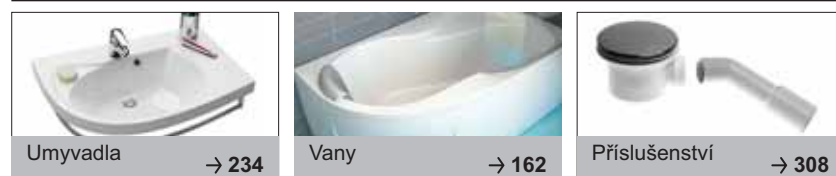

Volitelné doplňky

Umyvadla

→ 234

Vany

→ 162

Příslušenství

→ 308