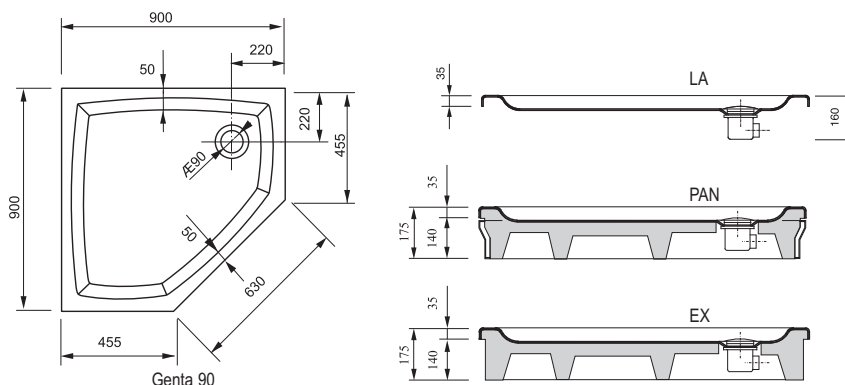

Sprchové vaničky Galaxy

TYP	ROZMĚRY (mm)	Obj. číslo	TYP + provedení	Cena bez DPH	Cena s DPH
Genta 90	900 x 900	A327701210	Vanička Genta-90 LA white	3 158,33	3 790
		A327701310	Vanička Genta-90 EX white	3 491,67	4 190
		A327701410	Vanička Genta-90 PAN white	3 575,00	4 290
Univerzální montážní sada k vaničkám	–	A000000004	Univerzální montážní sada k vaničkám	315,83	379
Univerzální Base 650	(pro vaničky 90)	B2F0000002	Univerzální Base 650 pro vaničky LA-90	783,33	940

Ceny jsou uvedeny v Kč.
Doba dodání 14 dní.