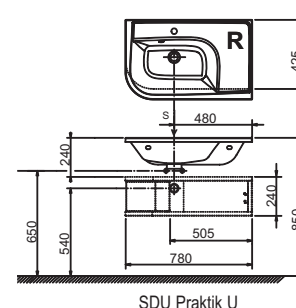

SDU Praktik U