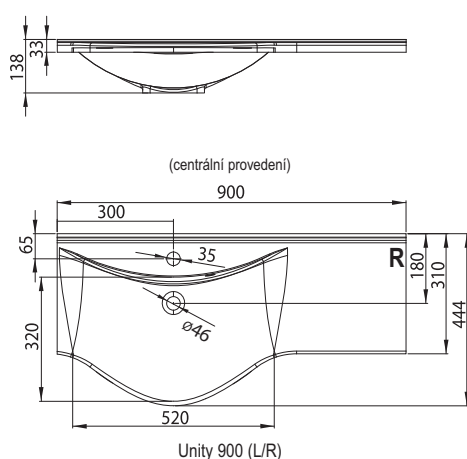

Umyvadla Unity

TYP	ROZMĚRY (mm)	Obj.č.	TYP + provedení	Cena bez DPH	Cena s DPH
Unity	900x310-444	XJ3L1100000	Umyvadlo Unity 900 L white s otvory	3 308,33	3 970
		XJ3P1100000	Umyvadlo Unity 900 R white s otvory	3 308,33	3 970
	1200x310-444	XJ401100000	Umyvadlo Unity 1200 white s otvory	3 741,67	4 490
Konzole Unity	-	B1400000Q	Konzole Unity - nerez	1 658,33	1 990
		B14000001	Konzole Unity - white	741,67	890

Ceny jsou uvedeny v Kč.
Doba dodání 14 dní.

Technický popis

1. Umyvadlo se středovým provedením v šířce 1200 mm. Po obou stranách odkládací plocha o šířce 300 mm.
2. Umyvadlo v levém/pravém provedení v šířce 900 mm. Provedení L/R se řídí umístěním odkládací plochy na umyvadle.
3. Vyrobeno z lité směsi dolomitu a pryskyřice, tzv. litý mramor.
4. **K umyvadlu je třeba dokoupit konzole pro uchycení na zeď.** Součástí balení jsou 2 ks konzolí a upevňovací vruty. Konzole jsou v provedení bílá nebo nerez.
5. Dodáváno s otvorem 35 mm pro stojánkovou baterii.
6. Montážní sada (přípojovací hmoždinky, vruty atd.) včetně krytky přeřadu součástí dodávky).

Volitelné doplňky