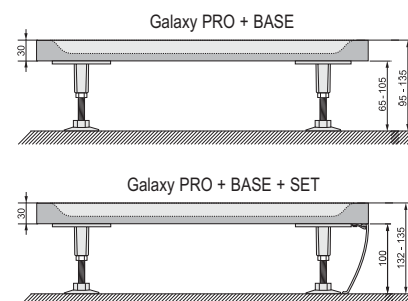

Technický popis

1. Čtvrtkruhová sprchová vanička z litého mramoru o rozměru 90 cm – rádius 500 mm.
2. Vyrobena ze směsi dolomitu a pryskyřice, tzv. litý mramor.
3. **Montáž na nožičky** s panelem: **nutno objednat zvlášť čelní panel (SET s upevněním) a nožičky** Base Galaxy Pro. Výška s panelem 132-135 mm.
4. Pouze v barvě bílé.
5. Bez sifonu, otvor pro sifon o průměru 90 mm. Doporučený typ sifonu RAVAK PROFESSIONAL.
6. Vhodná pro sprchové kouty SKKP6, SKCP4, SKCP4 Free, BLCP4, NRKCP4, PSKK3, GSKK3, GSKK4, ESKK2, SMSKK4.

Volitelné doplňky