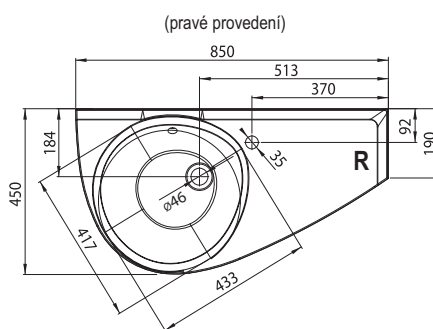

Umyvadla Avocado

TYP	ROZMĚRY (mm)	Obj.č.	TYP + provedení	Cena bez DPH	Cena s DPH
Avocado	850 x 450	XJ1L1100000	Umyvadlo Avocado L white s otvory	2 908,33	3 490
		XJ1P1100000	Umyvadlo Avocado R white s otvory	2 908,33	3 490
Avocado Comfort	950 x 530	XJ9L1100000	Umyvadlo Avocado Comfort L white s otvory	4 158,33	4 990
		XJ9P1100000	Umyvadlo Avocado Comfort R white s otvory	4 158,33	4 990

Ceny jsou uvedeny v Kč.
Doba dodání 14 dní.

Avocado (L/R)