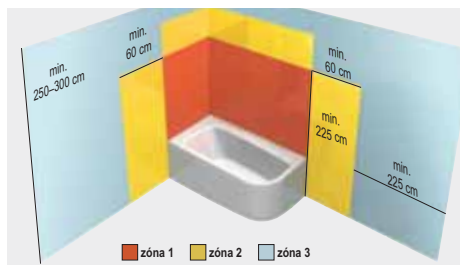

H₂O Basic

Koupelňová svítidla H₂O Basic

Umístění svítidel