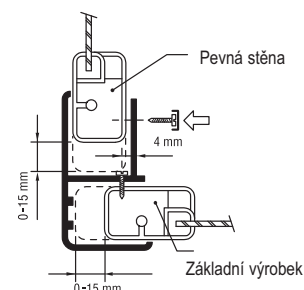

Technický popis

1. Standardní výška výrobku je 1370 mm (AVDP3, APSV).
2. Vanové dveře AVDP3 jsou vhodné pro uzavření niky u klasických obdélníkových van s rovným horním lemem.
3. Vanová stěna APSV je určena ke kombinaci s AVDP3 (vanový kout), pro připojení je vybavena rohovým spojovacím dílem.
4. AVDP3 se skládají z jednoho pevného a dvou posuvných dílů.
5. APSV tvoří jeden pevný díl.
6. Otočením celého výrobku AVDP3 o 180° získáme variantu vstupu zprava či zleva.

Volitelné doplňky

→ 162