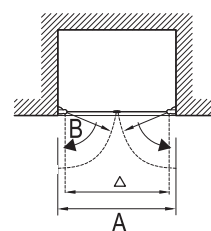

ESD2 – sprchové dveře dvoudílné

TYP	ROZMĚRY (mm)	Rozměr A	Rozměr B	Vstup v mm Δ	Obj. číslo	TYP + VÝPLŇ (sklo)	Cena bez DPH	Cena s DPH
ESD2 - 110	1070-1110x1850	1070 - 1110	475	890	0HVD0100Z1	ESD2-110 white+transparent	11 658,33	13 990
					0HVD0A00Z1	• ESD2-110 chrome+transparent	16 658,33	19 990
ESD2 - 120	1170-1210x1850	1170 - 1210	525	990	0HVG0100Z1	ESD2-120 white+transparent	12 491,67	14 990
					0HVG0A00Z1	• ESD2-120 chrome+transparent	17 491,67	20 990

• = doba dodání 6 týdnů.
ostatní = doba dodání 3 týdny.
Ceny jsou uvedeny v Kč.

Příslušenství Elegance

TYP	ROZMĚRY (mm)	Obj. číslo	TYP + provedení	Poznámka	Cena bez DPH	Cena s DPH
	-	B050000001	Madlo TEC white	Kovově lakované	825,00	990
		B05000000A	Madlo TEC chrome	Kovově chromované	825,00	990
	-	B060000001	Madlo ELE white	Kovově lakované	741,67	890

Technický popis

1. Univerzální středové provedení – není levá a pravá varianta.
2. Standardní výška je 1850 mm.
3. Výrobek se montuje do vyzděné niky koupelny na vaničky RAVAK GIGANT PRO, GIGANT PRO FLAT nebo přímo na podlahu se zabudovaným odtokovým žlabem.
4. Sprchové dveře jsou dodávány jako komplet v jednom balení vč. montážní sady – **bez madel!** Madla je nutno objednat zvlášť - pro tyto dveře 2x (výrobek vždy obsahuje 1 pár).
5. Výrobek se skládá ze dvou otočných dveří (rovné sklo).
6. Dveře lze otevírat směrem ven i dovnitř.

Volitelné doplňky

Vaničky → 118	Odtokové žlaby → 156	Sedátka → 158	Baterie → 270	Příslušenství → 308