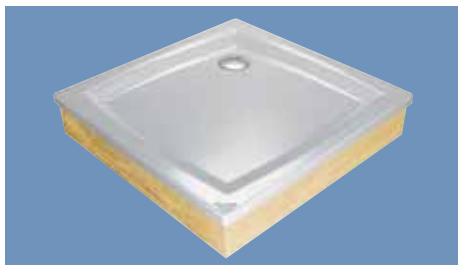

Volitelné doplňky

Perseus

Sprchová vanička Galaxy

Provedení LA

Provedení EX

Provedení PP + SET N

Provedení PP + SET L

Plochý moderní design