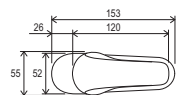

Umyvadlová stojánková baterie
s výpustí