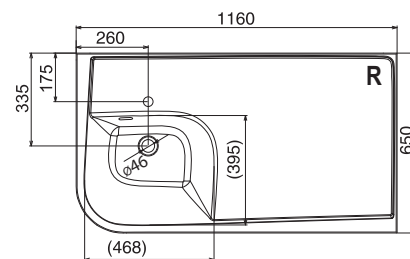

Praktik W (L/R)