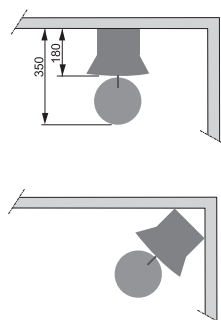

Hydromasážní panely - Jet, Nautilus

TYP	ROZMĚRY (mm)	Obj. číslo	TYP + provedení	Cena bez DPH	Cena s DPH
Hydromasážní panely	-	X01351	Totem Jet	12 491,67	14 990
		X01353	Totem Nautilus	24 991,67	29 990

Doba dodání 3 týdny.
Ceny jsou uvedeny v Kč.

Jet