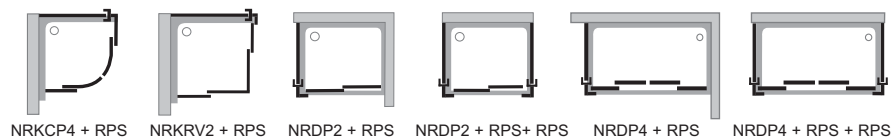

Technický popis

1. Univerzální varianta. Není pravé a levé provedení.
2. Standardní výška je 1900 mm.
3. **Pevná stěna není určena k samostatnému použití!**
4. V kombinaci sprchových dveří s jednou nebo dvěma stejnými pevnými stěnami RPS lze vytvořit rohový sprchový kout nebo kout ve tvaru „U“ v různých rozměrech.
5. Montuje se na vaničky nebo přímo na podlahu se zabudovaným odtokovým žlabem dle použitých sprchových dveří (NRDP2, NRDP4).
6. Výrobek se skládá z jednoho pevného rovného skleněného dílu.