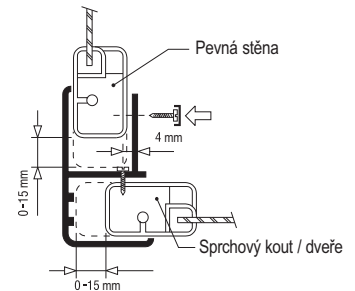

Doba dodání 14 dní.
Ceny jsou uvedeny v Kč.

A – sprchové dveře – zvolte si rozměr 70–120 cm
B – pevná stěna – zvolte si rozměr 75–90 cm

Technický popis

- Výrobek není určen k samostatnému použití!
- Standardní výška je **PSS = 1850 mm**, **APSS = 1880 mm**.
- Pevná stěna je určena ve spojení se sprchovými dveřmi k vytvoření sprchového koutu v různých variantách rozměrů. Možnost vytvoření sprchového koutu tvaru "U" – složením
- Pevná stěna se montuje na vaničky nebo přímo na podlahu se zabudovaným odtokovým žlabem dle základního výrobku (např. SRV2-S, ASRV3, sprchové dveře).
- Výrobek se skládá z jednoho pevného rovného dílu.
- Součástí dodávky rohový spojovací profil pro připojení k základnímu výrobku. K uchycení na stěnu lze použít ustavovací profil (součást základního výrobku).