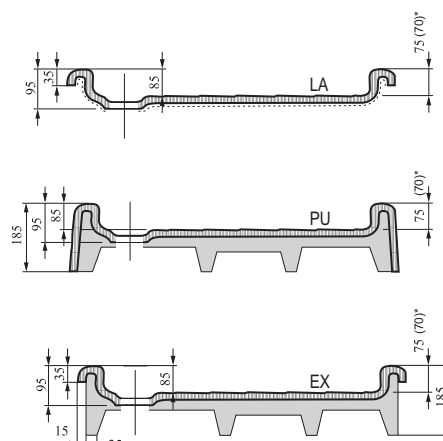

*rozměry v závorce pro Angelu 90

Technický popis

1. Akrylátová čtvercová sprchová vanička v provedení LA, PU a EX rozměru 80 a 90 cm.
2. Vyrobeno z ABS/PMMA – sendvič akrylátu a ABS.
3. LA – vaničky bez panelu k instalaci na nožičky (Base) nebo k zapuštění, PU – samonosná vanička lisovaná vcelku s panelem, EX – bez panelu, určená k obložení běžnými obkladovými materiály.
4. Pouze v barvě bílé.
5. Bez sifonu, otvor pro sifon o průměru 90 mm.
6. Vhodná pro sprchové kouty SRV2-S, ASRV3, ASDP3, SDZ3, SDOP, BLRV2, NRKR2, PDOP1.

Volitelné doplňky