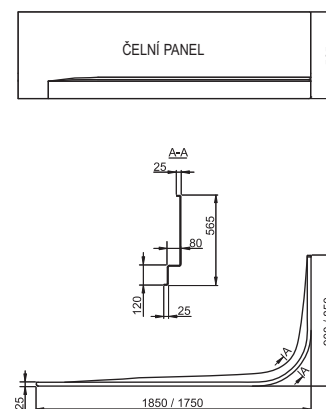

Vana Praktik Lux

TYP	ROZMĚRY (mm)	Obj. číslo	TYP + provedení	Cena bez DPH	Cena s DPH
Praktik Lux 175 L / R	1750 x 850	C201000000	Vana Praktik Lux 175x85L snowwhite	9 991,67	11 990
		C211000000	Vana Praktik Lux 175x85 R snowwhite	9 991,67	11 990
		C261000000	Vana Praktik Lux PU Plus 175x85L snowwhite	13 741,67	16 490
		C271000000	Vana Praktik Lux PU Plus 175x85 R snowwhite	13 741,67	16 490
Praktik Lux 185 L / R	1850 x 900	C181000000	Vana Praktik Lux 185x90L snowwhite	10 825,00	12 990
		C191000000	Vana Praktik Lux 185x90 R snowwhite	10 825,00	12 990
		C241000000	Vana Praktik Lux PU Plus 185x90 L snowwhite	14 158,33	16 990
		C251000000	Vana Praktik Lux PU Plus 185x90 R snowwhite	14 158,33	16 990
Podpora k vaně	-	CY20000000	Podpora Praktik Lux 85	825,00	990
		CY18000000	Podpora Praktik Lux 90	825,00	990
Panel Praktik Lux 175 L / R	-	CZ20100A00	Panel A čelní Praktik Lux 175L snowwhite	3 491,67	4 190
		CZ21100A00	Panel A čelní Praktik Lux 175 R snowwhite	3 491,67	4 190
Panel Praktik Lux 185 L / R	-	CZ18100A00	Panel A čelní Praktik Lux 185L snowwhite	3 491,67	4 190
		CZ19100A00	Panel A čelní Praktik Lux 185 R snowwhite	3 491,67	4 190
Panelkit Praktik Lux	-	B21800000N	Panelkit Praktik Lux	575,00	690

Doba dodání 14 dní.
Ceny jsou uvedeny v Kč.

Technický popis

1. Akrylátová obdélníková vana o rozměru 175x85, 185x90 cm. Levé/pravé provedení – roh s odkládací plochou.
2. Barva bílá „snowwhite“.
3. Lze doplnit vanovou zástěnou VS2, VS3, VS5, PVS1, GVS1, GVS2, EVS1.
4. Doplňky: čelní panel, vanový odtokový komplet, podhlavník. Madlo lze použít univerzální nerez.
5. Varianty vyztužení vany:
   LA = sklolaninát,
   PU Plus = polyuretanová pěna.

Doporučené součásti konceptu Praktik