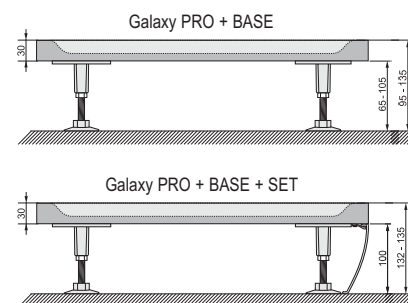

Sprchové vaničky Galaxy Pro Flat

TYP	ROZMĚRY (mm)	Obj. číslo	TYP + provedení	Cena bez DPH	Cena s DPH
Perseus Pro 90 Flat	900 x 900	XA037711010	Vanička Perseus Pro-90 Flat white	4 575,00	5 490
Perseus Pro 90 SET	-	XA837001010	Panel Perseus Pro-90 SET white	1 241,67	1 490
Base Galaxy Pro	-	XB2J000000N	Base Galaxy Pro	408,33	490
Univerzální montážní sada k vaničkám		A000000004	Univerzální montážní sada k vaničkám	315,83	379

Ceny jsou uvedeny v Kč.
Doba dodání 14 dní.

Technický popis

1. Čtvercová sprchová vanička z litého mramoru o rozměru 90 cm.
2. Vyrobena ze směsi dolomitu a pryskyřice, tzv. litý mramor.
3. **Montáž na nožičky** s panelem: **nutno objednat zvlášť čelní panel (SET s upevněním) a nožičky** Base Galaxy Pro. Výška s panelem 132-135mm.
4. Pouze v barvě bílé.
5. Bez sifonu, otvor pro sifon o průměru 90mm. Doporučený typ sifonu RAVAK PROFESSIONAL.
6. Vhodná pro výrobky: ASDP3, SRV2-S, ASRV3, SDOP, BLRV2, NRKR2, PDOP1, GSRV4, GSDPS, GSD2, ESKR2, ESKPS, ESD1, SMSRV4, SMSD2.

Volitelné doplňky