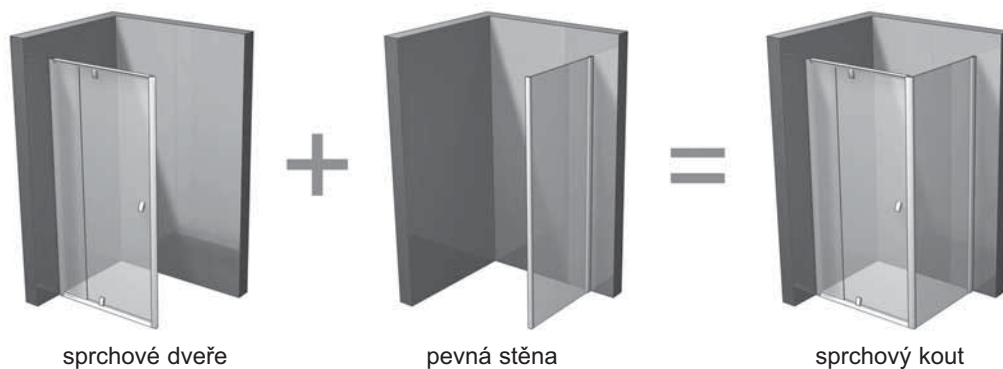

PPS – pevná stěna sprchová

TYP	ROZMĚRY (mm) - jako doplněk	Obj. číslo	TYP + VÝPLŇ (sklo)	Cena bez DPH	Cena s DPH
PPS - 80	770 - 795 x 1900	90G40100Z1	PPS-80 white+transparent	3 741,67	4 490
		90G40U00Z1	PPS-80 satin+transparent	3 741,67	4 490
PPS - 90	870 - 895 x 1900	90G70100Z1	PPS-90 white+transparent	3 825,00	4 590
		90G70U00Z1	PPS-90 satin+transparent	3 825,00	4 590
PPS - 100	970 - 995 x 1900	90GA0100Z1	PPS-100 white+transparent	3 908,33	4 690
		90GA0U00Z1	PPS-100 satin+transparent	3 908,33	4 690

doba dodání 14 dní.
Ceny jsou uvedeny v Kč.

Pivoť - nastavovací profily

TYP	ROZMĚRY (mm)	Obj. číslo	TYP + provedení	Poznámka	Cena bez DPH	Cena s DPH
PNPS	výška 1900	E778801119000	PNPS white	Nastavovací profil sprchový (výška 1900 mm) - použitím jednoho kusu rozšíříme výrobek o 20 mm. Lakovaný silnostěnný hliník.	241,67	290
		E778801U19000	PNPS satin	Nastavovací profil sprchový (výška 1900 mm) - použitím jednoho kusu rozšíříme výrobek o 20 mm. Eloxovaný silnostěnný hliník.	283,33	340

Technický popis

1. Výrobek není určen k samostatnému použití!
2. Standardní výška je 1900 mm.
3. Pevná stěna je určena ve spojení se sprchovými dveřmi k vytvoření sprchového koutu v různých variantách rozměrů.
4. Pevná stěna se montuje na vaničky nebo přímo na podlahu se zabudovaným odtokovým žlabem dle použitých sprchových dveří (PDOP1, PDOP2).
5. Výrobek se skládá z jednoho pevného rovného skleněného dílu.
6. Nastavovací profil PNPS - možnost přizpůsobení nerovnostem zdí nebo nestandardním rozměrům stavebního otvoru. Úprava rozměru z každé strany až o 4 cm.

Volitelné doplňky

Vaničky → 118	Odtokové žlaby → 156	Sedátka → 158	Baterie → 270	Příslušenství → 308