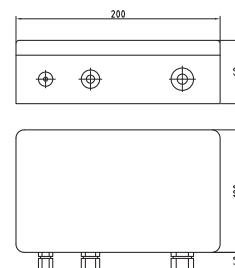

Chromoterapie

TYP	ROZMĚRY (mm)	Obj.číslo	TYP + barva	Cena bez DPH	Cena s DPH
H₂O Color	průměr 56	RA000A0001	Chromoterapie H₂O Color ML1 chrome	8 325,00	9 990

Ceny jsou uvedeny v Kč.
Doba dodání 14 dní.

Funkce a ovládání

Tlačítko	Stisk	Funkce systému
	1. stisk	zapne systém (bílé světlo)
	2. stisk	vypne systém
	podržet	Moon Light - měsíční svit
	podržet	zvýší jas
	podržet	sníží jas
	1. stisk	barevný cyklus, délka 1 min
	2. stisk	barevný cyklus, délka 2 min
	3. stisk	barevný cyklus, délka 4 min
	4. stisk	bílé světlo
	1. stisk	zastavení barevného cyklu
	2. stisk	pokračování barevného cyklu
	podržet + stisk	teplota bílé (+)
	podržet + stisk	teplota bílé (-)
	podržet + stisk	teplota bílé (výchozí nastavení)