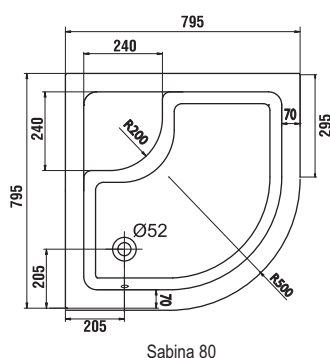

Sprchové vaničky sedací a minivany

TYP	ROZMĚRY (mm)	Obj. číslo	TYP + provedení	Cena bez DPH	Cena s DPH
Sabina 80	800 x 800	A214001020	Vanička Sabina-80 LA white	3 325,00	3 990
Nožičky k vaničce	-	B2C0000002	Sabina 80 Base	866,67	1 040
Panel k vaničce	-	A914001020	Panel Sabina 80 white	1 658,33	1 990
Panelkit Sabina 80	-	B2E000001N	Panelkit Sabina 80	433,33	520
Sabina 90	900 x 900	A217001020	Vanička Sabina-90 LA white	3 741,67	4 490
Nožičky k vaničce	-	B2C0000001	Sabina 90 Base	866,67	1 040
Panel k vaničce	-	A917001020	Panel Sabina 90 white	1 783,33	2 140
Panelkit Sabina 90	-	B2E000000N	Panelkit Sabina 90	433,33	520
Sífon Sabina, Sabius	-	X01315	Sífon Sabina	462,50	555
Univerzální montážní sada k vaničkám	-	A000000004	Univerzální montážní sada k vaničkám	315,83	379

Ceny jsou uvedeny v Kč.
Doba dodání 14 dní.

Sabina 80