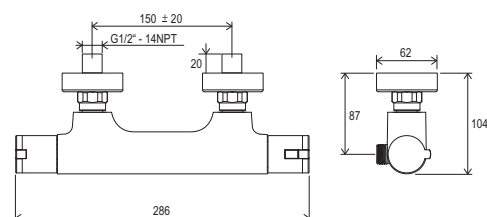

Termostatická baterie

TYP	ROZMĚRY (mm)	Obj. číslo	TYP + provedení	Cena bez DPH	Cena s DPH
Sprchová termostatická nástěnná baterie	-	X070034	Sprchová termostatická nástěnná baterie 150 mm bez setu	3 325,00	3 990

Doba dodání 14 dní.
Ceny jsou uvedeny v Kč.

Technický popis

1. Termo baterie má keramickou kartuš na regulaci průtoku vody a termostatickou kartuš na regulaci teploty vody. Tělo baterie mosazné pochromované.
2. Levá ovládací hlavice průtoku vody s označením polohy On/Off.
3. Pravá ovládací hlavice teploty vody s viditelným rozlišením horké/studené vody.
4. Blokové nastavení teploty vody – přednastavené maximum na 38°C.
5. Termo baterie má rozteč 150 mm, a je bez setu.

Volitelné doplňky