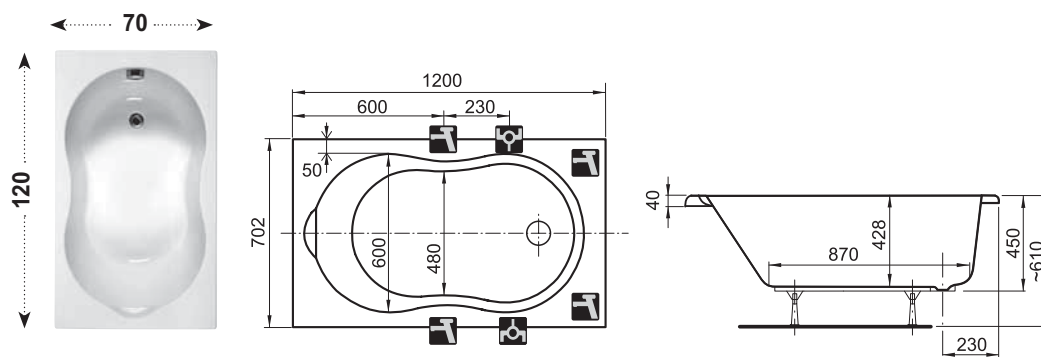

Minivana Lilia

TYP	ROZMĚRY (mm)	Obj. číslo	TYP + provedení	Cena bez DPH	Cena s DPH
Lilia	1200 x 700	CD01000000	Vana Lilia 120x70 snowwhite	4 916,67	5 900
Podpora k vaně	-	CY00000000	Podpora 70 Lilia, Vanda	575,00	690

Doba dodání 14 dní.
Ceny jsou uvedeny v Kč.