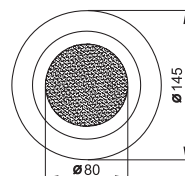

Koupelnová svítidla H₂O Basic

TYP	ROZMĚRY (mm)	Obj.číslo	TYP + provedení	Cena bez DPH	Cena s DPH
Centrální svítidlo	průměr 145	R800010001	Centrální svítidlo H₂O Basic CL31 230V White	290,83	349
		R8000N0001	Centrální svítidlo H₂O Basic CL31 230V Nickelmatte	315,83	379
	průměr 192	R800010002	Centrální svítidlo H₂O Basic CL32 230V White	357,50	429
		R8000N0002	Centrální svítidlo H₂O Basic CL32 230V Nickelmatte	390,83	469
Bodová svítidla	průměr 84	R800010003	Bodové svítidlo H₂O Basic SL31 230V White	232,50	279
		R8000N0003	Bodové svítidlo H₂O Basic SL31 230V Nickelmatte	240,83	289
		R800010004	Bodové svítidlo H₂O Basic SL31 12V White	224,17	269
		R8000N0004	Bodové svítidlo H₂O Basic SL31 12V Nickelmatte	232,50	279
Transformátory	33 x 130 x 21	R900010001	Transformátor ET60-2 / 60 W	324,17	389
	41 x 150 x 30	R900010002	Transformátor ET150-2 / 150 W	557,50	669

Doba dodání 14 dní.
Ceny jsou uvedeny v Kč.

Svítlidlo	V	Žárovka	W max.	IP	h_z min.	mm Ø	h_z min.	CE	Žárovka
CL31 230V	230 ~ 50 Hz	E 27	60	23 / 20	0,5	Ø 145	110	CE	Žárovka
CL32 230V	230 ~ 50 Hz	E 27	2 x 60	23 / 20	0,5	Ø 192	110	CE	Žárovka
SL31 230V	230 ~ 50 Hz	GU 10	50	44 / 20	0,5	Ø 84	120	CE	Žárovka
SL31 12V	12	G 5,3	50	44 / 20	0,5	Ø 84	120	CE	Žárovka

Svítidlo vhodné pro přímou montáž na nebo do normálně zápalného (hořlavého) povrchu.

Minimální vzdálenost od osvětlených předmětů v metrech.

Svítidla nevhodná pro pokrytí tepelně izolačním materiálem.

CL31 230 V

Technický popis