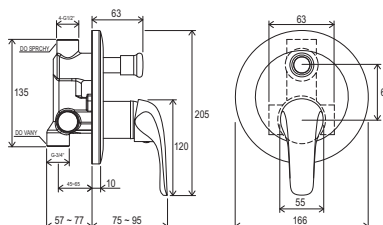

Podomítková baterie
s přepínačem