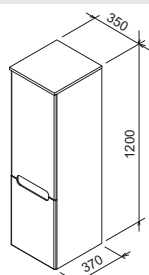

SB-350 Classic