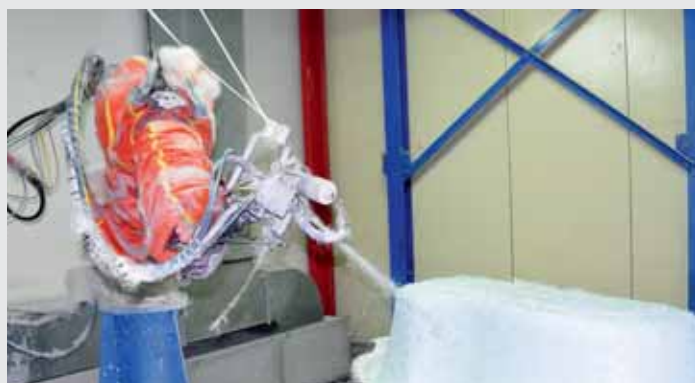

Vyztužení

Laminát nebo PU Plus?

Ravak rozlišuje dva způsoby vyztužení akrylátových výlisků.

1) Nejběžněji používané - vyztužení polyesterovou pryskyřicí plněnou skelným vláknem (tzv. laminát).
2) Originální vyztužení RAVAK - vyztužení polyuretanovou pěnou označované PU Plus.