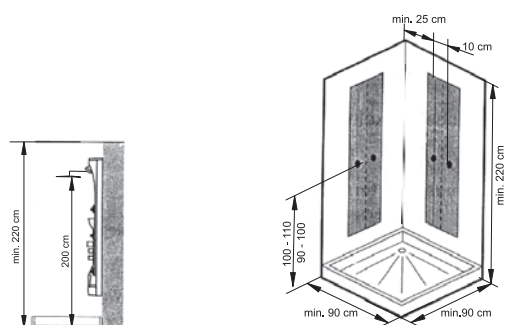

Hydromasážní panely - Jet, Nautilus

TYP	ROZMĚRY (mm)	Obj. číslo	TYP + provedení	Cena bez DPH	Cena s DPH
Hydromasážní panely	-	X01351	Totem Jet	12 491,67	14 990
		X01353	Totem Nautilus	24 991,67	29 990

Doba dodání 3 týdny.
Ceny jsou uvedeny v Kč.

Jet

Nautilus

Technický popis

1. Nautilus: velká skleněná čelní plocha v bílé barvě v kombinaci s hliníkovým tělem panelu/eloxovaný hliník. Odkládací polička, ruční sprcha s trojcestnou masážní hlavicí, velkoformátová pevná sprcha, dvoupolohové trysky s možností nastavení směru proudu, termostatická baterie s dětskou pojistkou, ochrana před vodním kamenem. Montáž na stěnu nebo do rohu.

2. Jet: hliníkové tělo panelu/eloxovaný hliník. Odkládací polička, ruční sprcha s trojcestnou masážní hlavicí, velkoformátová pevná sprcha, dvoupolohové trysky s možností nastavení směru proudu, termostatická baterie s dětskou pojistkou, ochrana před vodním kamenem. Montáž na stěnu nebo do rohu.

3. Doporučení pro HMS panely s termostatickou baterií: min. teplota horké vody 50°C, max. tlak vody za chodu 5 barů, min. tlak vody za chodu 2 bary, doporučený tlak vody za chodu 3 bary.

Volitelné doplňky