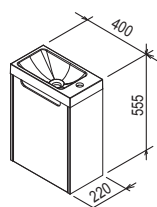

Koupelnový nábytek Classic Mini

TYP	ROZMĚRY (mm)	Obj. číslo	TYP + provedení	Cena bez DPH	Cena s DPH
Skříňka pod umyvadlo Classic Mini	400 x 220 x 500	X00000416	SD 400 Classic korpus skříňky pod umyvadlo bílá	1 658,33	1 990
		X00000417	SD 400 Classic korpus skříňky pod umyvadlo bříza	1 658,33	1 990
		X00000418	SD 400 Classic korpus skříňky pod umyvadlo S-Onyx	1 658,33	1 990
		X00000419	SD 400 Classic korpus skříňky pod umyvadlo espresso	1 658,33	1 990
Dvířka ke skříňce Classic Mini	-	X00000420	SD 400 Classic dvířka L bílá	408,33	490
		X00000421	SD 400 Classic dvířka R bílá	408,33	490

Ceny jsou uvedeny v Kč.
Doba dodání 14 dní.

SD Classic 400 +
Classic Mini I