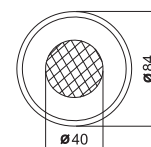

SL31 12 V / 230V