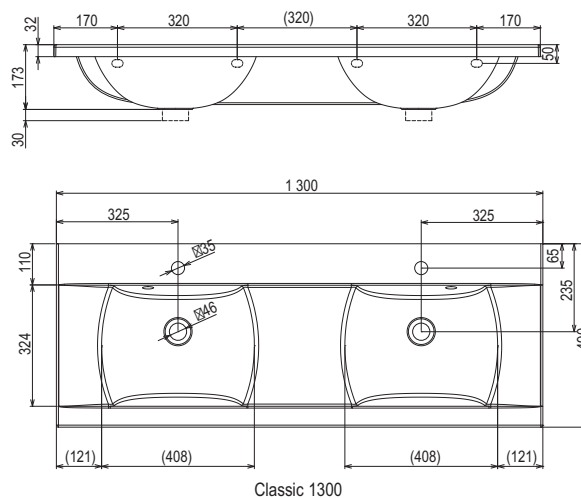

Umyvadlo Classic - dvojumyvadlo

TYP	ROZMĚRY (mm)	Obj. číslo	TYP + provedení	Cena bez DPH	Cena s DPH
Classic 1300	1300 x 490	XJD01113000	Dvojumyvadlo Classic 1300 white s otvory	8 325,00	9 990

Ceny jsou uvedeny v Kč.
Doba dodání 14 dní.

Technický popis

1. Dvojumyvadlo Classic v šířce 130 cm ve středovém provedení.
2. Vyrobeno z lité směsi dolomitu a pryskyřice, tzv. litý mramor.
3. Dodáváno s otvory 35 mm pro stojánkové baterie včetně přepadu.
4. Montáž na zeď, lze kombinovat se skříňkou pod dvojumyvadlo SD 1300 Classic.
5. Montážní sada (přípojovací hmoždinky, vrutky atd.) včetně krytky přepadu součástí dodávky).

Volitelné doplňky