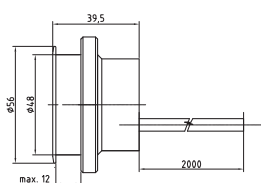

Chromoterapie

TYP	ROZMĚRY (mm)	Obj.číslo	TYP + barva	Cena bez DPH	Cena s DPH
H₂O Color	průměr 56	RA000A0001	Chromoterapie H₂O Color ML1 chrome	8 325,00	9 990

Ceny jsou uvedeny v Kč.
Doba dodání 14 dní.

Funkce a ovládání

Tlačítko	Stisk	Funkce systému
	1. stisk	zapne systém (bílé světlo)
	2. stisk	vypne systém
	podržet	Moon Light - měsíční svit
	podržet	zvýší jas
	podržet	sníží jas
	1. stisk	barevný cyklus, délka 1 min
	2. stisk	barevný cyklus, délka 2 min
	3. stisk	barevný cyklus, délka 4 min
	4. stisk	bílé světlo
	1. stisk	zastavení barevného cyklu
	2. stisk	pokračování barevného cyklu
	podržet + stisk	teplota bílé (+)
	podržet + stisk	teplota bílé (-)
	podržet + stisk	teplota bílé (výchozí nastavení)