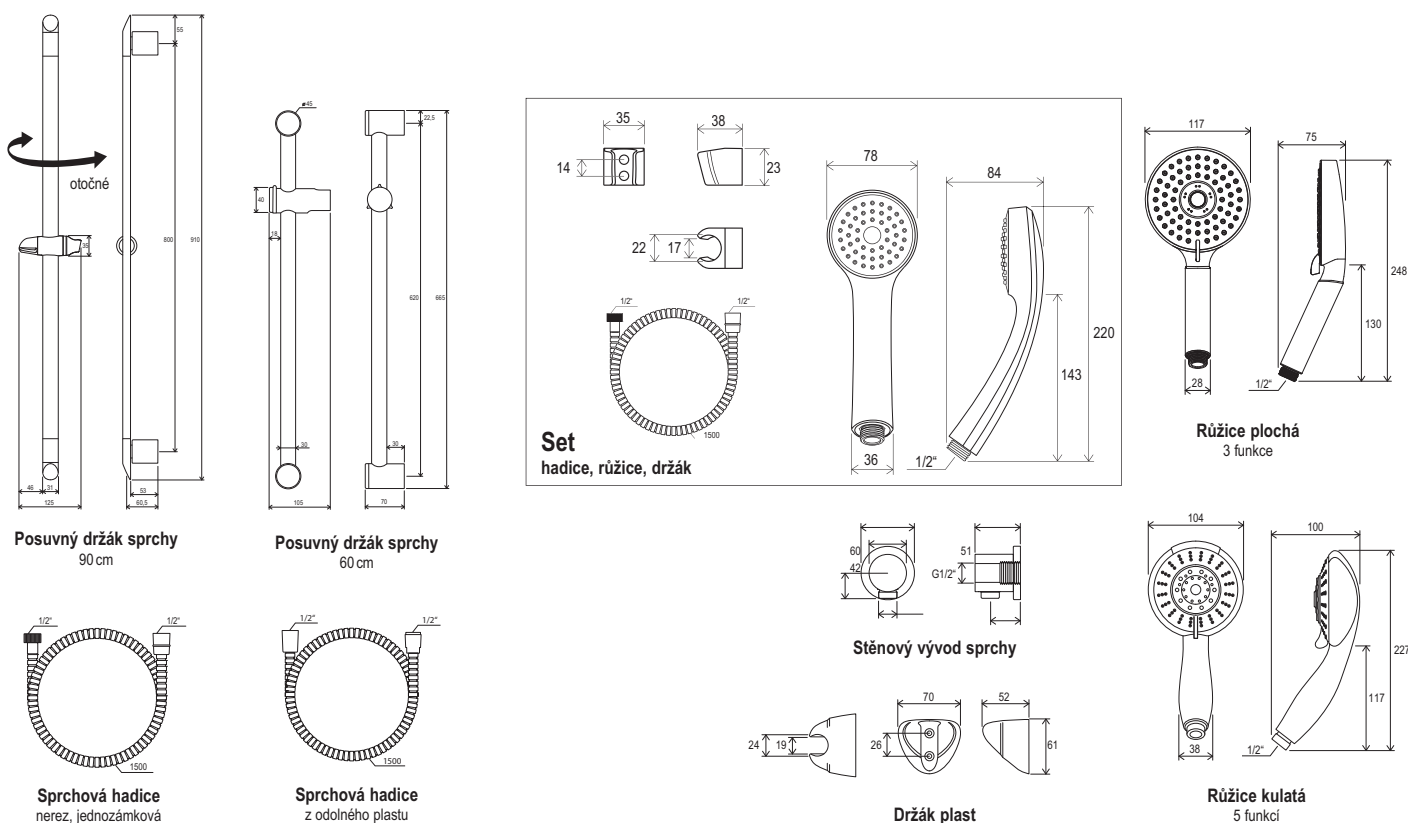

Příslušenství ke koupelnovým bateriím

TYP	ROZMĚRY (mm)	Obj. číslo	TYP + provedení	Cena bez DPH	Cena s DPH
-	-	X07P004	Stěnový vývod sprchy 701.00	407,50	489
-	-	X07P005	SET-hadice,růžice,držák 901.00	390,83	469
-	-	X07P006	Sprchová hadice 150 cm nerez jednozámková 911.00	165,83	199
-	-	X07P065	Sprchová hadice 150 cm z odolného plastu 912.50	319,00	399
-	-	X07P008	Růžice - 5 funkcí 952.00	415,83	499
-	-	X07P009	Růžice - 3 funkce 953.00	290,83	349
-	-	X07P010	Držák plast 610.00	49,17	59
-	-	X07P012	Posuvný držák sprchy 60 cm 972.00	474,17	569
-	-	X07P014	Posuvný držák sprchy 90 cm 973.00	999,17	1 199

Doba dodání 14 dní.
Ceny jsou uvedeny v Kč.

Technický popis

1. SET sprchová hadice 1500 mm, držák malý, růžice s funkcí Rain.
2. Sprchová hadice jednozámková mosazná/ z odolného plastu – samostatně – délka 1500 mm.
3. Růžice plochá: 3 funkce Rain, Jet, Soft; průměr 117 mm, funkce EasyClean.
4. Růžice kulatá: 5 funkcí Jet, Stream, Soft, Soft+Jet, Soft+Stream; průměr 104 mm, funkce EasyClean.
5. Tyč s posuvným držákem sprchy: délka 60 cm, tyč pevná.
6. Tyč s posuvným držákem sprchy: délka 90 cm, tyč otočná.

Volitelné doplňky