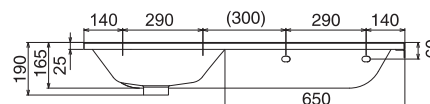

Umyvadla Praktik

TYP	ROZMĚRY (mm)	Obj.č.	TYP + provedení	Cena bez DPH	Cena s DPH
Praktik U	780 x 490	XJ5L1100000	Umyvadlo Praktik U L white s otvory	4 991,67	5 990
		XJ5P1100000	Umyvadlo Praktik U R white s otvory	4 991,67	5 990
Praktik S	960 x 490	XJ6L1100000	Umyvadlo Praktik S L white s otvory	5 241,67	6 290
		XJ6P1100000	Umyvadlo Praktik S R white s otvory	5 241,67	6 290
Praktik W	1160 x 650	XJ7L1100000	Umyvadlo Praktik W L white s otvory	5 825,00	6 990
		XJ7P1100000	Umyvadlo Praktik W R white s otvory	5 825,00	6 990

Ceny jsou uvedeny v Kč.
Doba dodání 14 dní.

Praktik S (L/R)