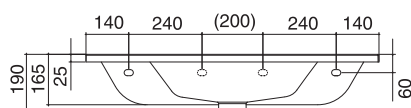

Umyvadla Praktik

TYP	ROZMĚRY (mm)	Obj.č.	TYP + provedení	Cena bez DPH	Cena s DPH
Praktik U	780 x 490	XJ5L1100000	Umyvadlo Praktik U L white s otvory	4 991,67	5 990
		XJ5P1100000	Umyvadlo Praktik U R white s otvory	4 991,67	5 990
Praktik S	960 x 490	XJ6L1100000	Umyvadlo Praktik S L white s otvory	5 241,67	6 290
		XJ6P1100000	Umyvadlo Praktik S R white s otvory	5 241,67	6 290
Praktik W	1160 x 650	XJ7L1100000	Umyvadlo Praktik W L white s otvory	5 825,00	6 990
		XJ7P1100000	Umyvadlo Praktik W R white s otvory	5 825,00	6 990

Ceny jsou uvedeny v Kč.
Doba dodání 14 dní.

Praktik S (L/R)