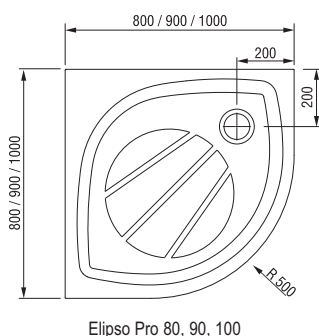

Sprchové vaničky Galaxy Pro

TYP	ROZMĚRY (mm)	Obj. číslo	TYP + provedení	Cena bez DPH	Cena s DPH
Elipso Pro 80	800 x 800	XA234401010	Vanička Elipso Pro-80 white	4 991,67	5 990
Elipso Pro 80 SET	–	XA934001010	Panel Elipso Pro-80 SET white	1 075,00	1 290
Elipso Pro 90	900 x 900	XA237701010	Vanička Elipso Pro-90 white	5 408,33	6 490
Elipso Pro 90 SET	–	XA937001010	Panel Elipso Pro-90 SET white	1 241,67	1 490
Elipso Pro 100	1000 x 1000	XA23AA01010	Vanička Elipso Pro-100 white	6 658,33	7 990
Elipso Pro 100 SET	–	XA93A001010	Panel Elipso Pro-100 SET white	1 408,33	1 690
Univerzální montážní sada k vaničkám	–	A000000004	Univerzální montážní sada k vaničkám	315,83	379
Base Galaxy Pro	–	XB2J000000N	Base Galaxy Pro	408,33	490

Ceny jsou uvedeny v Kč.
Doba dodání 14 dní.

Elipso Pro 80, 90, 100