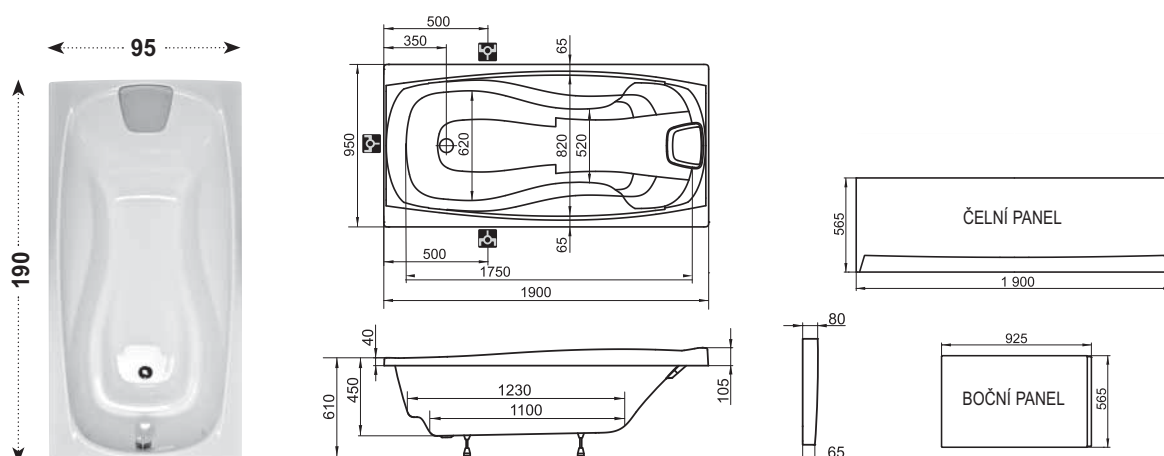

Vana XXL

TYP	ROZMĚRY (mm)	Obj. číslo	TYP + provedení	Cena bez DPH	Cena s DPH
XXL 190	1900 x 950	C091000000	Vana XXL 190x95 snowwhite	12 491,67	14 990
Podpora k vaně	-	CY09009000	Podpora XXL	825,00	990
Panel čelní XXL	-	CZ091L0A00	Panel A čelní XXL 190 snowwhite	3 533,33	4 240
Panelkit čelní XXL	-	B20900000N	Panelkit XXL	425,00	510
Panel boční XXL	-	CZ09190A00	Panel A boční XXL 95 snowwhite	1 825,00	2 190

Doba dodání 14 dní.
Ceny jsou uvedeny v Kč.