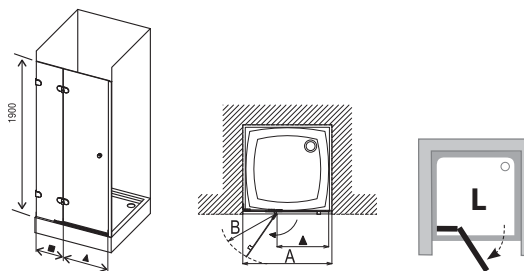

Tento výrobek bude do června 2012 nahrazen inovovaným výrobkem.

• = doba dodání 6 týdnů.
ostatní = doba dodání 14 dní.
Ceny jsou uvedeny v Kč.

Technický popis

1. Levá nebo pravá varianta koutu - určena umístěním pantů na dveřích při pohledu zvenku.
2. Standardní výška výrobku je 1900mm, provedení GlassLine i ve výšce 2000mm (ne GlassLine Matrix).
3. V nabídce také provedení Matrix – designové sklo nebo speciální design pantů G SET Matrix. Skla transparent lze kombinovat s panty Matrix a naopak.
4. Výrobek se montuje do obložené niky na vaničky RAVAK PERSEUS, PERSEUS PRO, GIGANT PRO, PERSEUS PRO FLAT, GIGANT PRO FLAT nebo přímo na podlahu se zabudovaným odtokovým žlabem.
5. Sprchový kout je dodáván ve složení: pevná stěna s dveřmi + lišty v jednom balení. V druhém díle balení (G SET) jsou panty příslušeného provedení, úchyty, madlo, montážní sada a v rozměru 100 cm je v ceně i 1 držák GlassLine krátký (DGK), který se montuje na pevnou stěnu nesoucí dveře.
6. Přizpůsobení stavebním nerovnostem: přesný rozměr se měří po obložení niky. Model A je určen pro nominální rozměr -10 mm až +5 mm, model B pro nominální rozměr 0 až +15 mm.