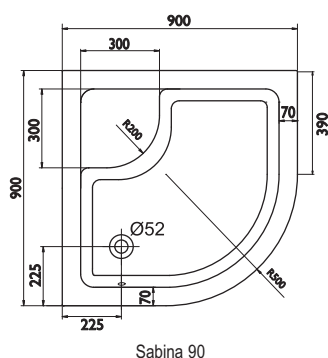

Sprchové vaničky sedací a minivany

TYP	ROZMĚRY (mm)	Obj. číslo	TYP + provedení	Cena bez DPH	Cena s DPH
Sabina 80	800 x 800	A214001020	Vanička Sabina-80 LA white	3 325,00	3 990
Nožičky k vaničce	-	B2C0000002	Sabina 80 Base	866,67	1 040
Panel k vaničce	-	A914001020	Panel Sabina 80 white	1 658,33	1 990
Panelkit Sabina 80	-	B2E000001N	Panelkit Sabina 80	433,33	520
Sabina 90	900 x 900	A217001020	Vanička Sabina-90 LA white	3 741,67	4 490
Nožičky k vaničce	-	B2C0000001	Sabina 90 Base	866,67	1 040
Panel k vaničce	-	A917001020	Panel Sabina 90 white	1 783,33	2 140
Panelkit Sabina 90	-	B2E000000N	Panelkit Sabina 90	433,33	520
Sífon Sabina, Sabius	-	X01315	Sífon Sabina	462,50	555
Univerzální montážní sada k vaničkám	-	A000000004	Univerzální montážní sada k vaničkám	315,83	379

Ceny jsou uvedeny v Kč.
Doba dodání 14 dní.

Sabina 90

Technický popis

1. Akrylátová čtvrtkruhová sprchová vanička LA o rozměru 80 a 90 cm – rádius 500 mm.
2. Vyrobeno z ABS/PMMA – sendvič akrylátu a ABS.
3. LA – vanička bez panelu k instalaci na nožičky (Base) nebo k zapuštění, podezdění a obložení. **Nožičky Sabina, Base a příp. panel + panelkit nutno objednat zvlášť!**
4. Pouze v barvě bílé.
5. Bez sifonu, otvor pro sifon o průměru 52 mm. Doporučujeme použít sifon RAVAK Sabina.
6. Vhodná pro výrobky: SKCP4-Sabina.

Volitelné doplňky

→ 12

→ 158

→ 270

→ 308