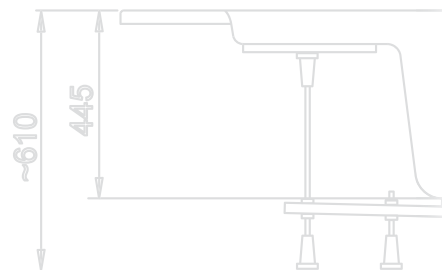

RAVAK®

PROFI

Kompletní produktové
informace

2012

OBSAH KATALOGU

■ Co byste měli vědět	1
■ Sprchové kouty	12
Supernova	12
Blix	40
Rapier	50
Pivot	66
SmartLine	76
GlassLine	86
Elegance	106
■ Vaničky a odtokové žlaby	118
■ Sprchová sedátka Ovo	158
■ Vany	162
■ Vanové zástěny a dveře	208
■ Umyvadla	234
■ Koupelnový nábytek	254
■ Vodovodní baterie	
a hydromasážní panely	270
■ Radiátory	290
■ Koupelnová svítidla a chromoterapie	300
■ Příslušenství a náhradní díly	308