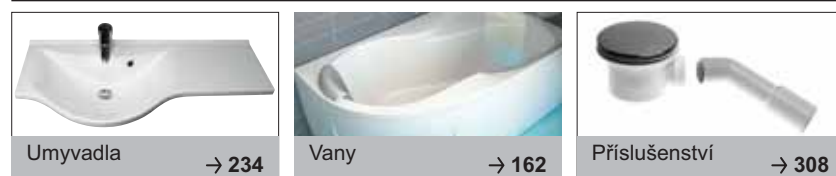

Volitelné doplňky

Umyvadla

→ 234

Vany

→ 162

Příslušenství

→ 308