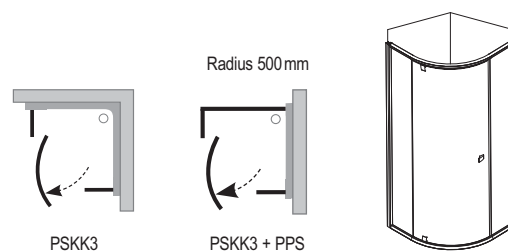

PSKK3 – sprchový kout čtvrtkruhový pivotový třídílný

TYP	ROZMĚRY (mm)	+ (PSS)	Vstup v mm	Obj. číslo	TYP + VÝPLŇ (sklo)	Cena bez DPH	Cena s DPH
PSKK3 - 80	770-795 x 770-795 x 1900	770-795 x 770-795 x 1900 + (770 - 805)	490	37644100Z1	PSKK3-80 white/chrome+transparent	10 408,33	12 490
			490	37644U00Z1	PSKK3-80 satin/satin+transparent	10 408,33	12 490
			490	37644101Z1	PSKK3-80 white/white+transparent	10 408,33	12 490
PSKK3 - 90	870-895 x 870-895 x 1900	870-895 x 870-895 x 1900 + (870 - 905)	490	37677100Z1	PSKK3-90 white/chrome+transparent	10 825,00	12 990
			490	37677U00Z1	PSKK3-90 satin/satin+transparent	10 825,00	12 990
			490	37677101Z1	PSKK3-90 white/white+transparent	10 825,00	12 990
PSKK3 - 100	970-995 x 970-995 x 1900	970-995 x 970-995 x 1900 + (970 - 1005)	490	376AA100Z1	• PSKK3-100 white/chrome+transparent	11 658,33	13 990
			490	376AAU00Z1	• PSKK3-100 satin/satin+transparent	11 658,33	13 990
			490	376AA101Z1	• PSKK3-100 white/white+transparent	11 658,33	13 990

• = doba dodání 6 týdnů.
ostatní = doba dodání 14 dní.
Ceny jsou uvedeny v Kč.

Technický popis

1. Levou nebo pravou variantu vstupu vytvoříte při montáži pouhým otočením produktu o 180°.
2. Standardní výška je 1900mm.
3. Výrobek se montuje do obloženého rohu koupelny na vaničky RAVAK ELIPSO, ELIPSO PRO, ELIPSO PRO FLAT nebo přímo na podlahu se zabudovaným odtokovým žlabem.
4. Výrobek se skládá ze dvou rovných pevných dílů a jednoho ohýbaného dílu tvořícího otočné dveře.
5. Pivot neboli nerezový čep zapadá zcela přesně do plastového pouzdra, ve kterém se otáčí. Díky pevnostním a kluzným vlastnostem materiálů není nutno mechanismus mazat a díky použití pouze dvou přesných komponent je zaručena jeho nezníčitelnost.