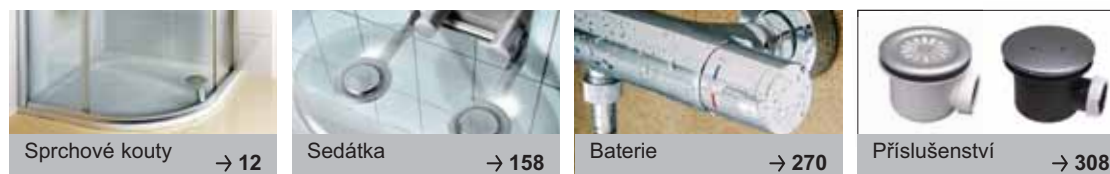

Volitelné doplňky