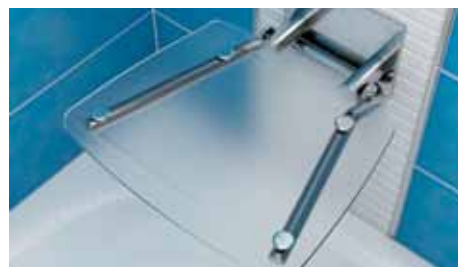

Ovo B

Sprchová sedátka Ovo

Ovo B clear

Pohodlí a relaxace

Sprchování vsedě – větší plocha sedátka v moderním hranatém tvaru.

design **nosal**

Vysoká kvalita

Příjemný materiál a robustní konstrukce. Garantovaná nosnost do 150 kilogramů.

Praktická a hezká

Sedátka lze sklopit ke zdi – ve složeném stavu nezabírají skoro žádné místo.

NOSNOST