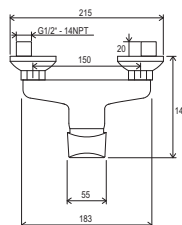

Sprchová nástěnná baterie
bez setu