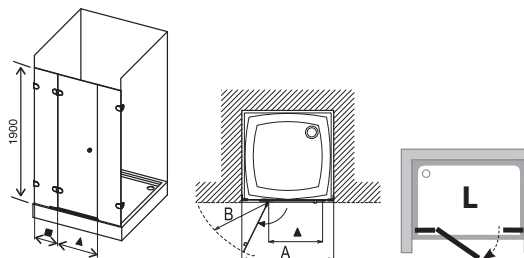

Tento výrobek bude do června 2012 nahrazen inovovaným výrobkem.

• = doba dodání 6 týdnů.
ostatní = doba dodání 14 dní.
Ceny jsou uvedeny v Kč.

Technický popis

1. Levá nebo pravá varianta koutu - určena umístěním pantů na dveřích při pohledu zvenku.
2. Standardní výška výrobku je 1900mm, provedení GlassLine i ve výšce 2000mm (ne GlassLine Matrix).
3. V nabídce také provedení Matrix – designové sklo nebo speciální design pantů G SET Matrix. Skla transparent lze kombinovat s panty Matrix a naopak.
4. Výrobek se montuje do obložené niky na vaničky RAVAK GIGANT PRO, GIGANT PRO FLAT nebo přímo na podlahu se zabudovaným odtokovým žlabem.
5. Sprchový kout je dodáván ve složení: levá a pravá pevná stěna s dveřmi + lišty v jednom balení. V druhém balení (G SET) jsou panty příslušeného provedení, úchyty, madlo, montážní sada
6. Přesný rozměr stavebního otvoru se měří po obložení niky. Přizpůsobení se nerovnostem je možné od - 15mm do + 10mm.