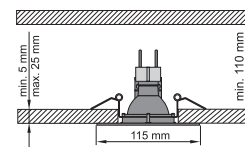

SL21 230V, SL21 12V
SL22 230V, SL22 12V
SL23 230V, SL23 12V

Technický popis

1. **Centrální svítidlo CL21:** napětí 230V, klasická svíčková žárovka 2x max.60W nebo úsporná 2 x 13W, krytí IP23, patice E27, rozměry 240 x 240 mm, zápusťná hloubka 120 mm, barva bílá. **Určeno pro instalaci do zóny 3.**
2. **Bodové svítidlo pevné SL21:** napětí 12V (230V), žárovka s patičí G 5,3 (GU-10) max. 50W, krytí IP44, rozměry 115 x 115 mm, zápusťná hloubka 110 mm, barva bílá. **Určeno pro instalaci do zóny 1 (230V do zóny 2).**
3. **Bodové svítidlo výklopné SL22:** napětí 12V (230V), s patičí G 5,3 (GU-10) max. 50W, krytí IP44, rozměry 115 x 115 mm, zápusťná hloubka 110 mm, barva bílá. **Určeno pro instalaci do zóny 1 (230V do zóny 2).**
4. **Bodové svítidlo (oko) SL23:** napětí 12V (230V), s patičí G 5,3 (GU-10) max. 50W, krytí IP44, rozměry 115 x 115 mm, zápusťná hloubka 110 mm, barva bílá. **Určeno pro instalaci do zóny 1 (230V do zóny 2).**
5. **Transformátory:** transformátor ET60-2 určen pro instalaci **jednoho** bodového svítidla na 12V. Transformátor ET150-2 určen pro instalaci **dvou až tří** bodových svítidel na 12V.