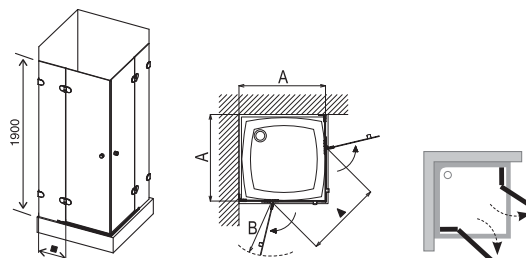

GSRV4 - rohový sprchový kout - výška 2000 mm

TYP	Rozměry v mm				Obj. číslo	TYP + VÝPLŇ (sklo)	Cena bez DPH	Cena s DPH	Cena za set bez DPH	Cena za set s DPH
	„A“	„B“	■	▲						
GSRV4 - 80, G SET	785-797	554	216	763	17V44A0KZ1 ●	GSRV4-80 200 chrome+transparent	13 033,33	15 640		
					D01000A002 ●	G SET GSRV4, GSKK4-80,90 chrome	12 916,67	15 500	25 950,00	31 140
GSRV4 - 90, G SET	785-797	554	316	763	17V77A0KZ1 ●	GSRV4-90 200 chrome+transparent	13 425,00	16 110		
					D01000A002 ●	G SET GSRV4, GSKK4-80,90 chrome	12 916,67	15 500	26 341,67	31 610
GSRV4 - 100, G SET	885-897	554	316	905	17VAAA00KZ1 ●	GSRV4-100 200 chrome+transparent	13 958,33	16 750		
					D01000A009 ●	G SET GSRV4, GSKK4-100 chrome	14 583,33	17 500	28 541,67	34 250

Tento výrobek bude do června 2012 nahrazen inovovaným výrobkem.

● = doba dodání 6 týdnů.
ostatní = doba dodání 14 dní.
Ceny jsou uvedeny v Kč.

Technický popis

1. Standardní výška výrobku je 1900 mm, provedení GlassLine i ve výšce 2000 mm (ne GlassLine Matrix).
2. V nabídce také provedení Matrix – designové sklo nebo speciální design pantů G SET Matrix. Skla transparent lze kombinovat s panty Matrix a naopak.
3. Výrobek se montuje do obloženého rohu koupelny na vaničky RAVAK PERSEUS, PERSEUS PRO, PERSEUS PRO FLAT nebo přímo na podlahu se zabudovaným odtokovým žlabem.
4. Sprchový kout je dodáván ve složení: levá a pravá pevná stěna s dveřmi + lišty v jednom balení. V druhém balení (G SET) jsou panty, úchyty a madla v příslušném provedení a montážní sada.
5. U rozměru 100 cm je v ceně i 2x držák GlassLine krátký (DGK), který se montuje na obě pevné stěny nesoucí dveře. Pro menší rozměry je DGK možné dokoupit.

Volitelné doplňky

Vaničky → 118	Odtokové žlaby → 156	Sedátka → 158	Baterie → 270	Příslušenství → 308