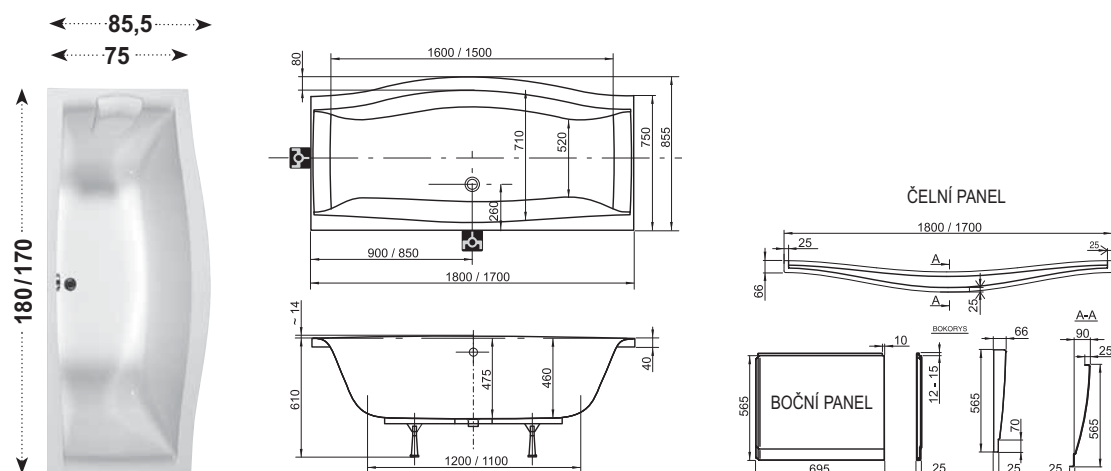

Vana Magnolia

TYP	ROZMĚRY (mm)	Obj. číslo	TYP + provedení	Cena bez DPH	Cena s DPH
Magnolia 170	1700 x 750	C501000000	Vana Magnolia 170x75 snowwhite	9 158,33	10 990
		C511000000	Vana Magnolia PU Plus 170x75 snowwhite	12 075,00	14 490
Magnolia 180	1800 x 750	C601000000	Vana Magnolia 180x75 snowwhite	9 991,67	11 990
		C6010P0000	Vana Magnolia PU Plus 180x75 snowwhite	12 825,00	15 390
Podpora k vaně	-	CY60000000	Podpora Magnolia	575,00	690
Panel čelní Magnolia	1700	CZ51000A00	Panel A čelní Magnolia 170 cm snowwhite	3 208,33	3 850
	1800	CZ61000A00	Panel A čelní Magnolia 180 cm snowwhite	3 416,67	4 100
Panelkit čelní Magnolia	-	B2D000000N	Panelkit čelní Magnolia	375,00	450
Panel boční Magnolia	-	CZ61200A00	Panel A boční Magnolia L 75 snowwhite	1 650,00	1 980
		CZ61100A00	Panel A boční Magnolia R 75 snowwhite	1 650,00	1 980
Panelkit boční Magnolia	-	B2C000000N	Panelkit boční Magnolia	233,33	280

Doba dodání 14 dní.
Ceny jsou uvedeny v Kč.

Technický popis

1. Akrylátová obdélníková vana o rozměru 170x75, 180x75 cm.
2. Barva bílá „snowwhite“.
3. Kvůli zakřivení lemu nelze doplnit vanovou zástěnou.
4. Doplňky: čelní panel, boční panel, vanový odtokový komplet, podhlavník.
5. Varianty vyztužení vany:
   LA = sklolaminát,
   PU Plus = polyuretanová pěna.

Volitelné doplňky