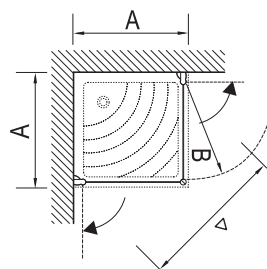

ESKR2 – sprchový kout rohový dvoudílný

TYP	ROZMĚRY (mm)	Rozměr A	Rozměr B	Vstup v mm Δ	Obj. číslo	TYP + VÝPLŇ (sklo)	Cena bez DPH	Cena s DPH
ESKR2 - 80	770-790 x 770-790 x 1850	770 - 790	700	950	1JE40100Z1	ESKR2-80 white+transparent	19 575,00	23 490
					1JE40A00Z1	• ESKR2-80 chrome+transparent	24 575,00	29 490
ESKR2 - 90	870-890 x 870-890 x 1850	870 - 890	800	1060	1JE70100Z1	ESKR2-90 white+transparent	19 991,67	23 990
					1JE70A00Z1	• ESKR2-90 chrome+transparent	24 991,67	29 990
ESKR2 - 100	970-990 x 970-990 x 1850	970 - 990	900	1160	1JEA0100Z1	ESKR2-100 white+transparent	21 658,33	25 990
					1JEA0A00Z1	• ESKR2-100 chrome+transparent	26 658,33	31 990

• = doba dodání 6 týdnů.
ostatní = doba dodání 3 týdny.
Ceny jsou uvedeny v Kč.

Příslušenství Elegance

TYP	ROZMĚRY (mm)	Obj. číslo	TYP + provedení	Poznámka	Cena bez DPH	Cena s DPH
 	-	B050000001	Madlo TEC white	Kovově lakované	825,00	990
		B05000000A	Madlo TEC chrome	Kovově chromované	825,00	990
Madlo Ele	-	B060000001	Madlo ELE white	Kovově lakované	741,67	890

Technický popis

1. Univerzální středové provedení – není levá/pravá varianta.
2. Standardní výška je 1850 mm.
3. Výrobek se montuje do obloženého rohu koupelny na vaničky RAVAK PERSEUS, PERSEUS PRO, PERSEUS PRO FLAT nebo přímo na podlahu se zabudovaným odtokovým žlabem.
4. Sprchový kout včetně skel je dodáván v jednom balení včetně montážní sady – **bez madeří! Madla je nutno objednat zvlášť – pro sprchový kout 2x** (výrobek obsahuje vždy 1 pár).
5. Výrobek se skládá ze dvou otočných dveří (rovná skla).
6. Dveře lze otevírat dovnitř i ven, aretaci v základní poloze zajišťuje zdvihový mechanismus.

Volitelné doplňky

 Vaničky → 118	 Odtokové žlaby → 156	 Sedátka → 158	 Baterie → 270	 Příslušenství → 308