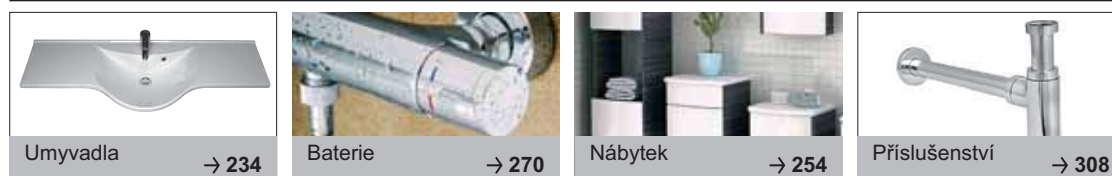

Volitelné doplňky