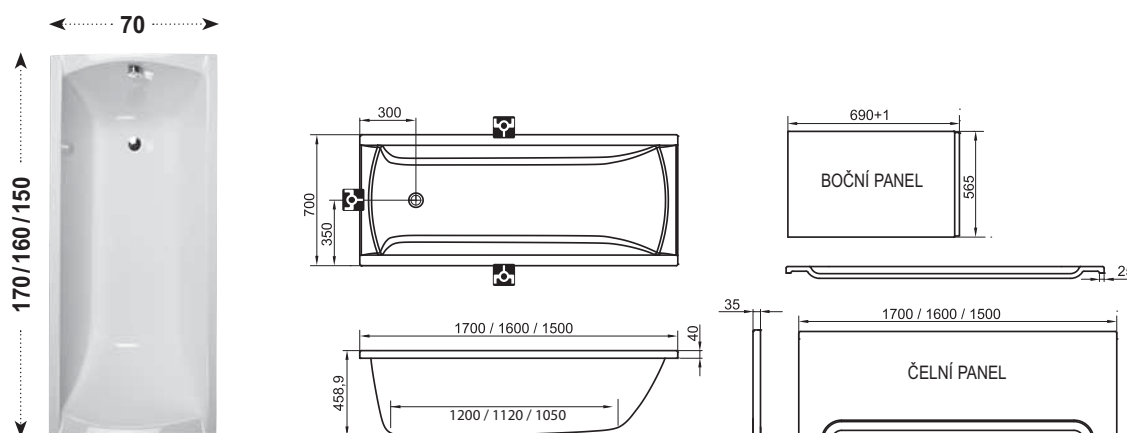

Vana Classic

TYP	ROZMĚRY(mm)	Obj.číslo	TYP+provedení	CenabezDPH	Cenas DPH
Classic 150	1500 x 700	C521000000	Vana CLASSIC 150x70 N snowwhite	5 408,33	6 490
Classic 160	1600 x 700	C531000000	Vana CLASSIC 160x70 N snowwhite	5 825,00	6 990
Classic 170	1700 x 700	C541000000	Vana CLASSIC 170x70 N snowwhite	6 241,67	7 490
Podpora k vaně	-	CY00000000	Podpora 70 U	575,00	690
Panel čelní	1500	CZ001P0A00	Panel A čelní U 150 snowwhite	2 491,67	2 990
	1600	CZ001S0A00	Panel A čelní U 160 snowwhite	2 575,00	3 090
	1700	CZ001V0A00	Panel A čelní U 170 snowwhite	2 658,33	3 190
Panelkit čelní	-	B23600000N	Panelkit čelní U	325,00	390
Panel boční	-	CZ00110A00	Panel A boční U snowwhite 70	1 575,00	1 890

Doba dodání 14 dní.
Ceny jsou uvedeny v Kč.