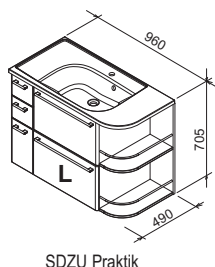

SDZU Praktik