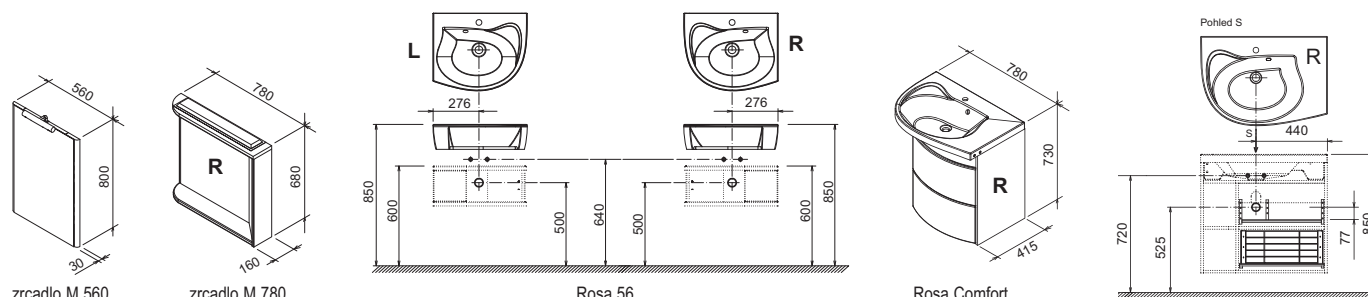

Koupelnový nábytek Rosa

TYP	ROZMĚRY (mm)	Obj. číslo	TYP + provedení	Cena bez DPH	Cena s DPH
Skříňka pod umyvadlo Rosa	560 x 400 x 240	X00000238	SDU Rosa L bíža/bílá	3 741,67	4 490
		X00000239	SDU Rosa R bíža/bílá	3 741,67	4 490
		X00000326	SDU Rosa L bílá/bílá	3 741,67	4 490
		X00000327	SDU Rosa R bílá/bílá	3 741,67	4 490
Skříňka pod umyvadlo Rosa Comfort nábytkové	780 x 550 x 680	X00000162	SDU Rosa Comfort L bíža/bílá	8 325,00	9 990
		X00000163	SDU Rosa Comfort R bíža/bílá	8 325,00	9 990
		X00000328	SDU Rosa Comfort L bílá/bílá	8 325,00	9 990
		X00000329	SDU Rosa Comfort R bílá/bílá	8 325,00	9 990
		X00000312	SDU Rosa Comfort L Strip Onyx/bílá	8 325,00	9 990
		X00000313	SDU Rosa Comfort R Strip Onyx/bílá	8 325,00	9 990
Zrcadlo s integrovaným světlem	565 x 30 x 800	X00000240	M 560 bíža/bílá	3 491,67	4 190
		X00000330	M 560 bílá/bílá	3 491,67	4 190
Zrcadlo s poličkou integrovanými světly a zásuvkou	780 x 160 x 680	X00000160	M 780 L bíža/bílá	5 158,33	6 190
		X00000161	M 780 R bíža/bílá	5 158,33	6 190
		X00000331	M 780 L bílá/bílá	5 158,33	6 190
		X00000332	M 780 R bílá/bílá	5 158,33	6 190
		X00000314	M 780 L Strip Onyx/bílá	5 158,33	6 190
		X00000315	M 780 R Strip Onyx/bílá	5 158,33	6 190
Nožičky k nábytku	-	X00000170	MR base	437,50	525

Doba dodání 14 dní.
Ceny jsou uvedeny v Kč.

Technický popis

1. Skříňka pod umyvadlo Rosa L/R v šířce 56 cm s odkládací plochou a malým šuplíkem. Levé/pravé provedení se řídí provedením umyvadla.
2. Skříňka pod umyvadlo Rosa Comfort L/R v šířce 78 cm se šuplíkem a integrovaným košem na prádlo. Levé/pravé provedení se řídí umístěním odkládací plochy na umyvadle Rosa Comfort (nábytkové).
3. Pokud není možné skříňku SDU Rosa Comfort zavěsit na zeď, lze k ní dokoupit univerzální nožičky MR Base.
4. Zrcadlo M 780 je vybaveno zásuvkou na 230 V a bodovými světly.
5. Nábytek Rosa lze doplnit také nábytkem Uni.