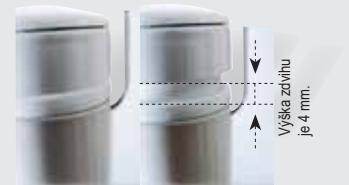

Robustní hliníkové profily o nadstandardní tloušťce 2 mm garantují dlouhodobou stabilitu a životnost výrobku.

Bezpečnostní sklo všech skleněných dílů má tloušťku 6 mm.

■ Zdvihový mechanismus

Všechny dveře výrobků Elegance jsou vybaveny zdvihovým mechanismem. Ten umožňuje aretaci dveří v základní poloze, jejich automatické dovírání a nadzvednutí nad prahovou lištu při otevírání.