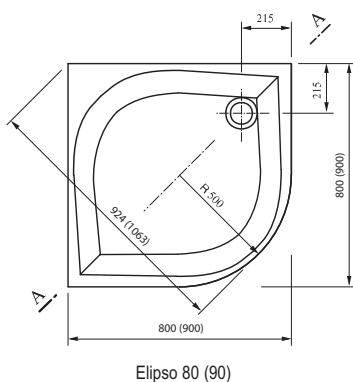

Sprchové vaničky Galaxy

TYP	ROZMĚRY (mm)	Obj. číslo	TYP + provedení	Cena bez DPH	Cena s DPH
Elipso 80	800 x 800	A224401210	Vanička Elipso-80 LA white	2 908,33	3 490
		A224401310	Vanička Elipso-80 EX white	3 241,67	3 890
		A224401410	Vanička Elipso-80 PAN white	3 325,00	3 990
Elipso 90	900 x 900	A227701210	Vanička Elipso-90 LA white	3 158,33	3 790
		A227701310	Vanička Elipso-90 EX white	3 491,67	4 190
		A227701410	Vanička Elipso-90 PAN white	3 575,00	4 290
Elipso 100	1000 x 1000	A22AA01210	Vanička Elipso-100 LA white	3 908,33	4 690
		A22AA01310	Vanička Elipso-100 EX white	4 241,67	5 090
		A22AA01410	Vanička Elipso-100 PAN white	4 325,00	5 190
Univerzální montážní sada k vaničkám	–	A00000004	Univerzální montážní sada k vaničkám	315,83	379
Univerzální Base 600	(pro vaničky 80)	B2F0000001	Univerzální Base 600 pro vaničky LA-80	741,67	890
Univerzální Base 650	(pro vaničky 90)	B2F0000002	Univerzální Base 650 pro vaničky LA-90	783,33	940
Univerzální Base 750	(pro vaničky 100)	B2F0000003	Univerzální Base 750 pro vaničky LA-100	825,00	990

Ceny jsou uvedeny v Kč.
Doba dodání 14 dní.

Elipso 80 (90)