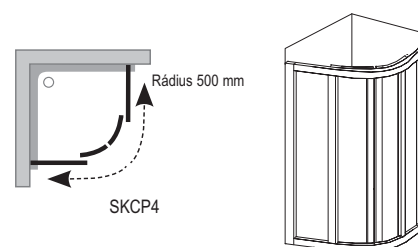

SKCP4 - Sabina - sprchový kout čtvrtkruhový posuvný čtyřdílný (rádius 500)

TYP	ROZMĚRY (mm) - do niky	Vstup v mm	Obj. číslo	TYP + VÝPLŇ (umělá hmota, sklo)	Cena bez DPH	Cena s DPH
SKCP4 - 80 Sabina	775-795 x 775-795 x 1700	500	31144V10011	SKCP4-80 Sabina white+pearl	6 658,33	7 990
			31144V100Z1	SKCP4-80 Sabina white+transparent	9 325,00	11 190
			31144V100ZG	SKCP4-80 Sabina white+grape	9 325,00	11 190
			31144VU0011	SKCP4-80 SABINA satin+pearl	6 658,33	7 990
			31144VU00Z1	SKCP4-80 SABINA satin+transparent	9 325,00	11 190
			31144VU00ZG	SKCP4-80 SABINA satin+grape	9 325,00	11 190
SKCP4 - 90 Sabina	875-895 x 875-895 x 1700	550	31177V10011	SKCP4-90 Sabina white+pearl	7 158,33	8 590
			31177V100Z1	SKCP4-90 Sabina white+transparent	9 741,67	11 690
			31177V100ZG	SKCP4-90 Sabina white+grape	9 741,67	11 690
			31177VU0011	SKCP4-90 SABINA satin+pearl	7 158,33	8 590
			31177VU00Z1	SKCP4-90 SABINA satin+transparent	9 741,67	11 690
			31177VU00ZG	SKCP4-90 SABINA satin+grape	9 741,67	11 690

Doba dodání 14 dní.
Ceny jsou uvedeny v Kč.