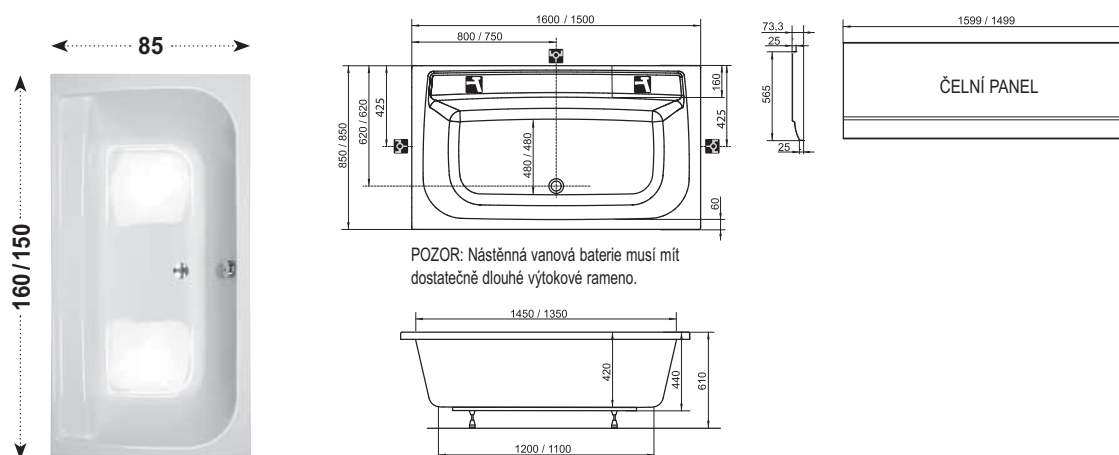

Vana Praktik N

TYP	ROZMĚRY (mm)	Obj. číslo	TYP + provedení	Cena bez DPH	Cena s DPH
Praktik N 150	1500 x 850	C351000000	Vana Praktik N 150x85 snowwhite	7 075,00	8 490
Praktik N 160	1600 x 850	C341000000	Vana Praktik N 160x85 snowwhite	7 491,67	8 990
Podpora k vaně	-	CY20000000	Podpora Praktik 85	825,00	990
Panel Praktik N 150 čelní	-	CZ35100A00	Panel A čelní Praktik 150 snowwhite	2 991,67	3 590
Panel Praktik N 160 čelní	-	CZ34100A00	Panel A čelní Praktik 160 snowwhite	2 991,67	3 590
Panelkit Praktik N	-	B23400000N	Panelkit PRAKTIK N	575,00	690

Doba dodání 14 dní.
Ceny jsou uvedeny v Kč.