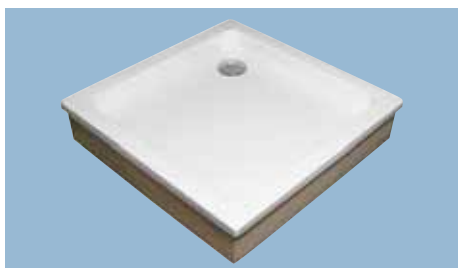

Volitelné doplňky

Angela

Sprchová vanička Kaskada

Provedení LA

Provedení EX

Provedení PU

Hlubší vanička

Hloubka vaničky cca 10 cm pro pohodlné sprchování s charakteristickým kaskádovitým povrchem.