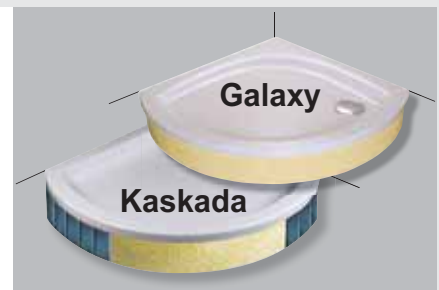

Vaničky typu EX se skládají z koextrudované skořepiny a polyuretanového nosiče. Od vaniček typu PU se liší tím, že akrylátová skořepina je oříznuta tak, aby vaničku bylo možné obložit běžnými obkladovými materiály. Obklady se v takovém případě lepí na tělo nosiče.

Ne každý řemeslník dokáže bezchybně provést podezdívku kruhového tvaru a obložit ji. Přitom nalepení obkladu na polyuretanový nosič je hračkou.