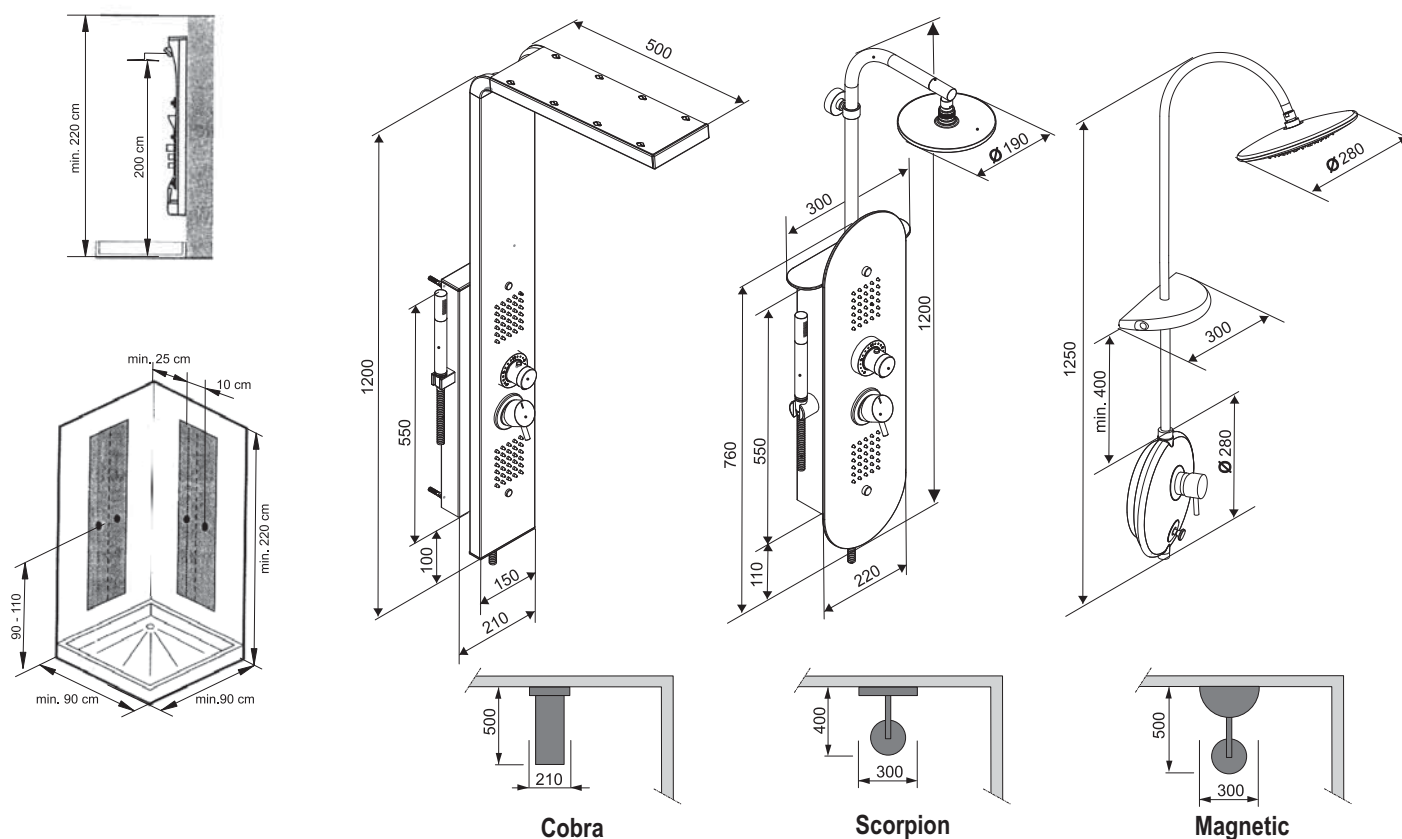

Hydromasážní panely - Cobra, Scorpion; Magnetic - sprchový panel

TYP	ROZMĚRY (mm)	Obj. číslo	TYP + provedení	Cena bez DPH	Cena s DPH
Hydromasážní panely	-	X01347	Totem COBRA	16 658,33	19 990
		X01348	Totem SCORPION White	16 658,33	19 990
		X01349	Totem MAGNETIC	7 491,67	8 990

Doba dodání 3 týdny.
Ceny jsou uvedeny v Kč.

Technický popis

1. **1. Cobra – hydromasážní panel:** eloxovaný hliník. Ruční sprcha, velkoformátová pevná sprcha s 60 tryskami + 60 trysek pro masáž těla, termostatická baterie s dětskou pojistkou, ochrana před vodním kamenem. Montáž na stěnu.
2. **2. Scorpion – hydromasážní panel:** skleněná čelní plocha bílá na hliníkovém těle. Odkládací polička vzadu za skleněným panelem,

ruční sprcha + 60 masážních silikonových trysek (ochrana před vodním kamenem), velkoformátová pevná sprcha (silikonové trysky), termostatická baterie s dětskou pojistkou. Montáž na stěnu.

1. **3. Magnetic – sprchový panel:** horní sprcha + tělo panelu ABS se Soft touch efektem. Odkládací polička (ABS Soft touch), velkoformátová pevná sprcha o průměru 28 cm,

ruční sprcha s funkcí ECO (regulace průtoku), ochrana před vodním kamenem. **Má standardní pákovou baterii.** Montáž na stěnu.

1. **4. Doporučení pro HMS panely s termostatickou baterií:** min. teplota horké vody 50°C, max. tlak vody za chodu 5 barů, min. tlak vody za chodu 2 bary, doporučený tlak vody za chodu 3 bary.

Volitelné doplňky