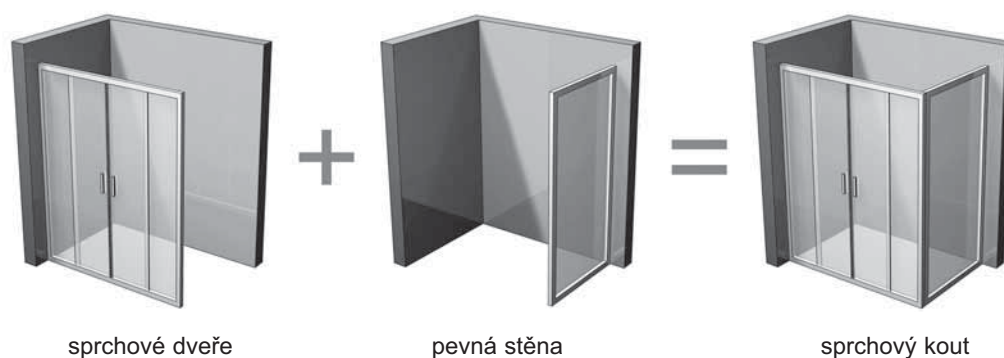

pevná stěna

sprchový kout

sprchové dveře