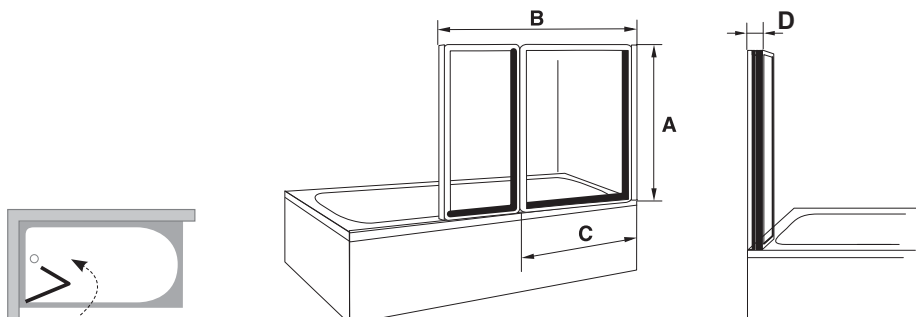

VS2 - vanová zástěna skládací dvoudílná

TYP	A = výška v mm	B = šířka v mm	C = šířka dílu vč. ustavovacího profilu v mm	D = hloubka po složení v mm	Obj. číslo	TYP + VÝPLŇ (umělá hmota, sklo)	Cena bez DPH	Cena s DPH
VS2 105	1400	1045	551	75	796M010041	VS2 105 white+rain	3 325,00	3 990
					796M0100Z1	VS2 105 white+transparent	4 158,33	4 990
					796M0100ZG	VS2 105 white+grape	4 158,33	4 990
					796M0U0041	VS2 105 satin+rain	3 325,00	3 990
					796M0U00Z1	VS2 105 satin+transparent	4 158,33	4 990
					796M0U00ZG	VS2 105 satin+grape	4 158,33	4 990

Doba dodání 14 dní.
Ceny jsou uvedeny v Kč.

Technický popis

1. Standardní výška výrobku je 1400 mm.
2. Šířka rozložené VS2 je 1045 mm, šířka ve složeném stavu je 545 mm.
3. Vhodná pro klasické obdélníkové vany s rovným horním lemem.
4. Celou zástěnu je možné složit ke zdi, krajní pohyblivá část vanové zástěny je sklopná směrem do vany.

Volitelné doplňky

→ 162