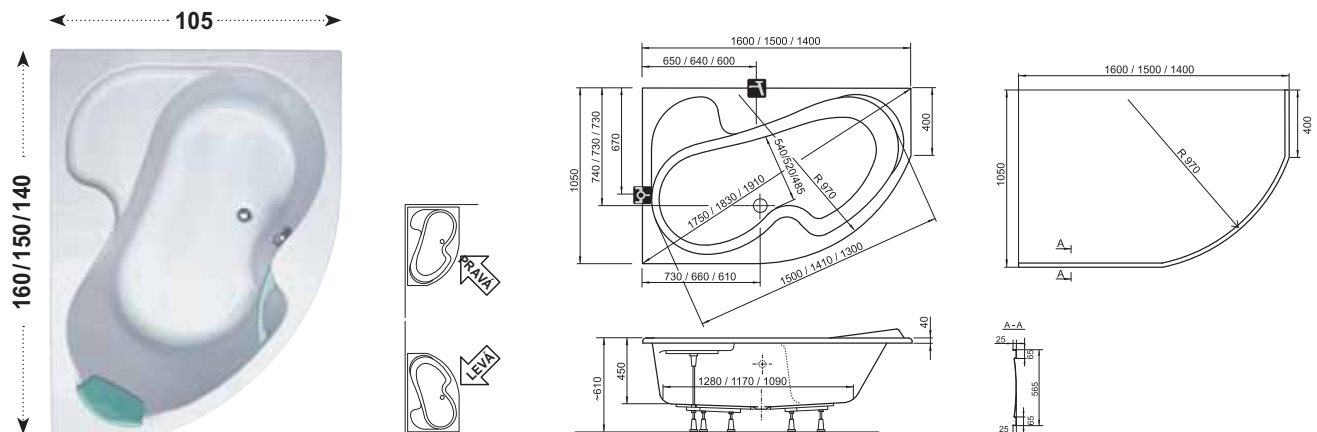

Vana Rosa I

TYP	ROZMĚRY (mm)	Obj. číslo	TYP + provedení	Cena bez DPH	Cena s DPH
Rosa I 140 L / R	1400 x 1050	CI01000000	Vana Rosa 140x105 L snowwhite	6 241,67	7 490
		CV01000000	Vana Rosa 140x105 R snowwhite	6 241,67	7 490
Rosa I 150 L / R	1500 x 1050	CK01000000	Vana Rosa 150x105 L snowwhite	6 658,33	7 990
		CJ01000000	Vana Rosa 150x105 R snowwhite	6 658,33	7 990
Rosa I 160 L / R	1600 x 1050	CM01000000	Vana Rosa 160x105 L snowwhite	7 991,67	9 590
		CL01000000	Vana Rosa 160x105 R snowwhite	7 991,67	9 590
Podpora k vaně	-	CY55000000	Podpora ROSA univerzální	741,67	890
Panel Rosa I 140	-	CZH1000A00	Panel A Rosa 140 cm snowwhite	3 075,00	3 690
Panel Rosa I 150	-	CZJ1000A00	Panel A Rosa 150 cm snowwhite	3 158,33	3 790
Panel Rosa I 160	-	CZL1000A00	Panel A Rosa 160 cm snowwhite	3 241,67	3 890
Panelkit Rosa I	-	B23000100N	Panelkit ROSA univerzální	325,00	390

Doba dodání 14 dní.
Ceny jsou uvedeny v Kč.