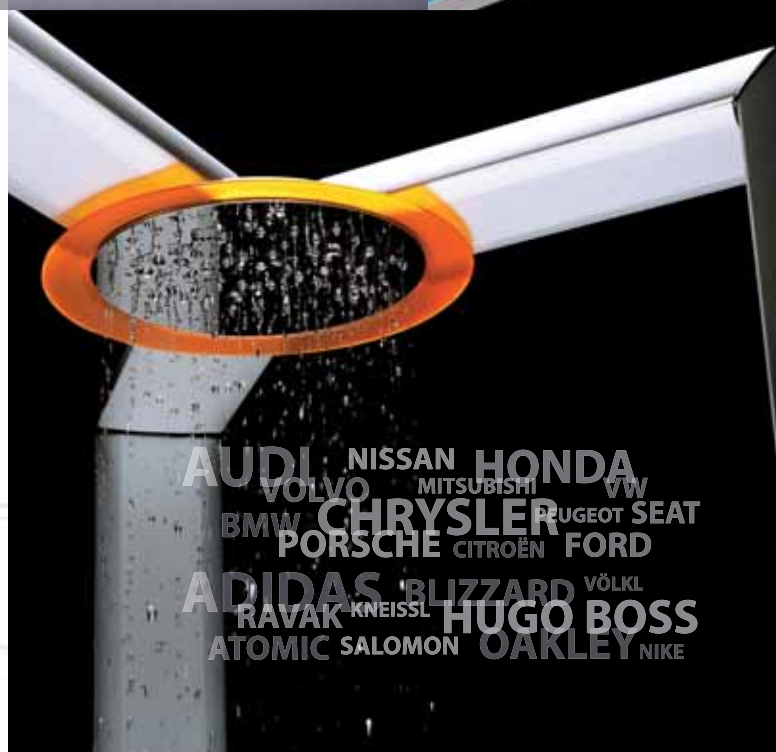

RAVAK design

Designér není umělec a bláhový fantasta.

Dobry designér je především dobrý technik a konstruktér, který je schopen vnímat praktické okolnosti vyvíjeného výrobku a vtisknout mu pečeť technické a tvarové originality.

Právě proto RAVAK vybral k dlouholeté spolupráci taková studia, která jsou schopna obstát a být kuchyní nápadů i v tak konkurenčním prostředí, jakým je např. automobilový průmysl.

Titíž designéři, kteří malují karoserie a interiéry automobilů světových značek, pracují i pro společnost RAVAK.

Motto: Design vytváří identitu.
Identita vytváří image.
Image přináší úspěch.

STORZ

Achim Storz

- > designéřská špička automobilového a sportovního průmyslu
- > konstruktér u firem Lotus a McLaren
- > zakladatel studia DESIGN STORZ
- > autor sprchového boxu Whitewater, van Rosa II, Avocado, LoveStory, You, Magnolia a XXL