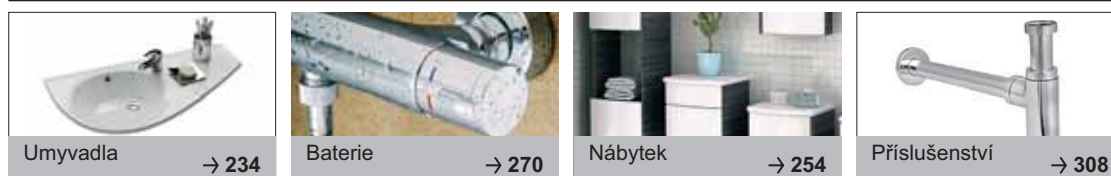

Doporučené součásti konceptu Avocado

Asymmetric

Asymetrická vana

Snazší přístup k vaně

Oblíbený tvar

Oblíbený tvar asymetrické vany v nejrůznějších rozměrech.

Šetří místo

Asymetrická vana do rohu je vždy prostorově úspornější.