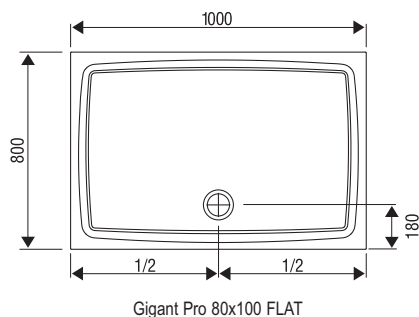

Sprchové vaničky Galaxy Pro Flat

TYP	ROZMĚRY (mm)	Obj. číslo	TYP + provedení	Cena bez DPH	Cena s DPH
Gigant Pro 100 x 80 Flat	1000 x 800	XA03A411010	Vanička Gigant Pro 100x80 Flat white	4 991,67	5 990
Gigant Pro 100 x 80 SET	-	XA83AL01010	Panel Gigant Pro 100x80 SET L white	1 241,67	1 490
		XA83AP01010	Panel Gigant Pro 100x80 SET R white	1 241,67	1 490
Gigant Pro 120 x 90 Flat	1200 x 900	XA03G711010	Vanička Gigant Pro 120x90 Flat white	6 983,33	8 380
Gigant Pro 120 x 90 SET	-	XA83GL71010	Panel Gigant Pro 120x90 SET L white	1 491,67	1 790
		XA83GP71010	Panel Gigant Pro 120x90 SET R white	1 491,67	1 790
Base Galaxy Pro	-	XB2J000000N	Base Galaxy Pro	408,33	490
Univerzální montážní sada k vaničkám	-	A000000004	Univerzální montážní sada k vaničkám	315,83	379

Ceny jsou uvedeny v Kč.
Doba dodání 14 dní.

Technický popis

1. Sprchová vanička z litého mramoru o rozměru 100x80 a 120x90 cm.
2. Vyrobena ze směsi dolomitu a pryskyřice, tzv. litý mramor.
3. **Montáž na nožičky s panelem: nutno objednat zvlášť čelní panel (SET s upevněním) a nožičky Base Galaxy Pro.** Výška s panelem 132-135 mm.
4. Pouze v barvě bílé.
5. Bez sifonu, otvor pro sifon o průměru 90 mm. Doporučený typ sifonu RAVAK PROFESSIONAL.
6. Vhodná pro sprchové dveře (kombinace dveří+pevných stěn): ASDP3 (+APSS), SRV2-S, SDZ3, SDOP (+PSS), BLDP2 (+BLPS), NRDP2 (+RPS), NRDP4 (+RPS), PDOP1 (+PPS), PDOP2 (+PPS), GSDPS, GSD3, ESD2, SMSD2 (+SMPS).

Volitelné doplňky