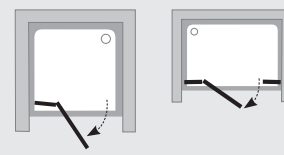

■ Zlamovací posuvné (Supernova)

Výhodou zlamovacích dveří je velká šířka vchodu při malém rozměru stavebního otvoru. V nejmenší variantě SDZ2 je šířka stavebního otvoru 67-71 cm a šířka vchodu 50 cm. Způsob skládání dovnitř sprchového koutu zamezuje stékání vody mimo sprchový kout.

■ Otočné pivotové (Supernova)

Jednoduchý systém otevírání dveří nevyžadující údržbu. Pant je vyroben z kvalitního bezúdržbového plastu.

■ Otočné pivotové (Pivot)

Jednoduchý a nezníčitelný systém otevírání dveří, který nevyžaduje žádnou údržbu. Vlastní pant je tvořen kvalitní nerezovou ocelí zasazenou do těla pantu.

■ Otevírání směrem ven (Pivot, SmartLine, Glassline, Elegance)

Pohodlný vchod, inspirující design. Výrobky, které aspirují na dominantu koupelny.

■ Otevírání dovnitř i ven (Elegance)

Honosný klasický design, extrémně široký vchod a otevírání dveří ven i dovnitř. Můžete tak sprchový kout po použití vyvětrat, aniž by kapky stekly ze skla na podlahu koupelny – v nabídce u některých výrobků řady Elegance.