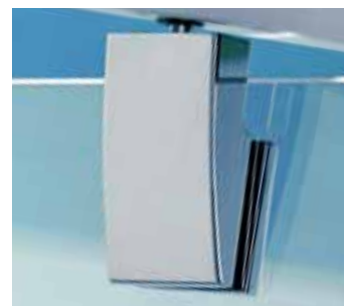

PDOP1

Sprchové dveře otočné jednodílné

Pivotový mechanismus otevírání dveří