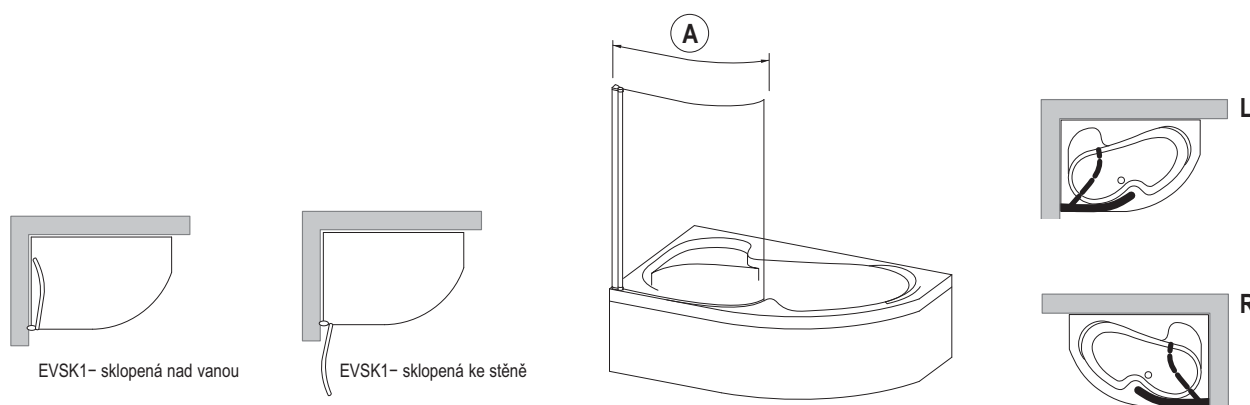

EVSK1 - vanová zástěna jednoduchá

TYP	Výška (mm)	Šířka „A“ v mm	Obj. číslo	TYP + VÝPLŇ (sklo)	Cena bez DPH	Cena s DPH
EVSK1 75 Rosa L / R	1500	720-740	76L30100Y1	EVSK1-75 L Rosa 140 white+transparent	8 325,00	9 990
			76P30100Y1	EVSK1-75 R Rosa 140 white+transparent	8 325,00	9 990
EVSK1 85 Rosa L / R	1500	820-840	76L60100Y1	EVSK1-85 L Rosa 150 160 white+transparen	9 575,00	11 490
			76P60100Y1	EVSK1-85 R Rosa 150 160 white+transparen	9 575,00	11 490
EVSK1 100 Rosa L / R	1500	970-990	76LA0100Y1	EVSK1-100 L Rosa II 170 white+transparent	10 825,00	12 990
			76PA0100Y1	EVSK1-100 R Rosa II 170 white+transparent	10 825,00	12 990

Doba dodání 14 dní.
Ceny jsou uvedeny v Kč.

Technický popis

1. Standardní výška výrobku je 1500 mm.
2. Šířka vanové zástěny EVSK1: 750 mm (pro vanu Rosa I 140), 850 mm (pro vanu Rosa I, II, 95 v šířce 150 a 160 cm), 1000 mm (pro vanu Rosa II 170).
3. **Pozor! EVSK1 v pravém/levém provedení dle provedení vany Rosa.**
4. Provedení pouze v barvě bílé se skleněnou výplní bez dekoru.
5. Výrobek je tvořen svislým profilem a jedním pohyblivým dílem. Mechanismus umožňuje sklopení v úhlu 180°.

Volitelné doplňky

Vany

→ 162