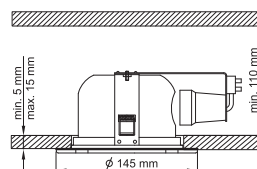

Koupelnová svítidla H₂O Basic

TYP	ROZMĚRY (mm)	Obj.číslo	TYP + provedení	Cena bez DPH	Cena s DPH
Centrální svítidlo	průměr 145	R800010001	Centrální svítidlo H₂O Basic CL31 230V White	290,83	349
		R8000N0001	Centrální svítidlo H₂O Basic CL31 230V Nickelmatte	315,83	379
	průměr 192	R800010002	Centrální svítidlo H₂O Basic CL32 230V White	357,50	429
		R8000N0002	Centrální svítidlo H₂O Basic CL32 230V Nickelmatte	390,83	469
Bodová svítidla	průměr 84	R800010003	Bodové svítidlo H₂O Basic SL31 230V White	232,50	279
		R8000N0003	Bodové svítidlo H₂O Basic SL31 230V Nickelmatte	240,83	289
		R800010004	Bodové svítidlo H₂O Basic SL31 12V White	224,17	269
		R8000N0004	Bodové svítidlo H₂O Basic SL31 12V Nickelmatte	232,50	279
Transformátory	33 x 130 x 21	R900010001	Transformátor ET60-2 / 60 W	324,17	389
	41 x 150 x 30	R900010002	Transformátor ET150-2 / 150 W	557,50	669

Doba dodání 14 dní.
Ceny jsou uvedeny v Kč.

Svítlidlo	V	Žárovka	W max.	IP	h_z min.	mm Ø	h_z min.	CE	Žárovka
CL31 230V	230 ~ 50 Hz	E 27	60	23 / 20	0,5	Ø 145	110	CE	Žárovka
CL32 230V	230 ~ 50 Hz	E 27	2 x 60	23 / 20	0,5	Ø 192	110	CE	Žárovka
SL31 230V	230 ~ 50 Hz	GU 10	50	44 / 20	0,5	Ø 84	120	CE	Žárovka
SL31 12V	12	G 5,3	50	44 / 20	0,5	Ø 84	120	CE	Žárovka

Svítidlo vhodné pro přímou montáž na nebo do normálně zápalného (hořlavého) povrchu.

Minimální vzdálenost od osvětlených předmětů v metrech.

Svítidla nevhodná pro pokrytí tepelně izolačním materiálem.

CL31 230 V

Technický popis