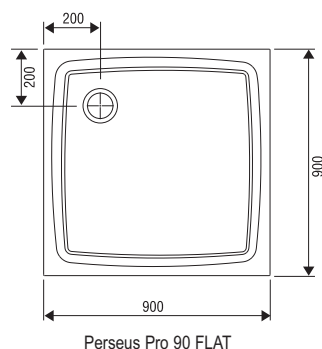

Sprchové vaničky Galaxy Pro Flat

TYP	ROZMĚRY (mm)	Obj. číslo	TYP + provedení	Cena bez DPH	Cena s DPH
Perseus Pro 90 Flat	900 x 900	XA037711010	Vanička Perseus Pro-90 Flat white	4 575,00	5 490
Perseus Pro 90 SET	-	XA837001010	Panel Perseus Pro-90 SET white	1 241,67	1 490
Base Galaxy Pro	-	XB2J000000N	Base Galaxy Pro	408,33	490
Univerzální montážní sada k vaničkám		A000000004	Univerzální montážní sada k vaničkám	315,83	379

Ceny jsou uvedeny v Kč.
Doba dodání 14 dní.