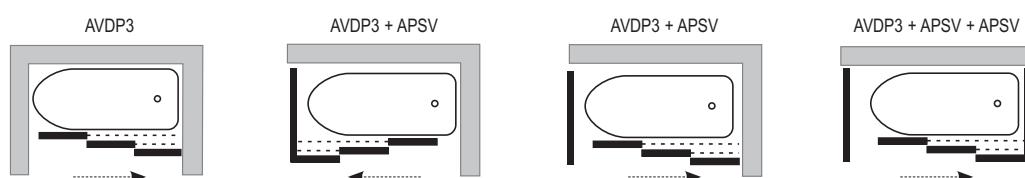

Technický popis

1. Standardní výška výrobku je 1370 mm (AVDP3, APSV).
2. Vanové dveře AVDP3 jsou vhodné pro uzavření niky u klasických obdélníkových van s rovným horním lemem.
3. Vanová stěna APSV je určena ke kombinaci s AVDP3 (vanový kout), pro připojení je vybavena rohovým spojovacím dílem.
4. AVDP3 se skládají z jednoho pevného a dvou posuvných dílů.
5. APSV tvoří jeden pevný díl.
6. Otočením celého výrobku AVDP3 o 180° získáme variantu vstupu zprava či zleva.

Volitelné doplňky

→ 162