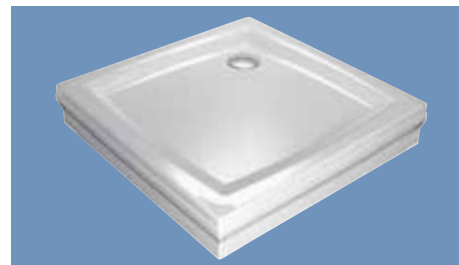

Volitelné doplňky

Perseus

Sprchová vanička Galaxy

Provedení LA

Provedení EX

Provedení PP + SET N

Provedení PP + SET L

Plochý moderní design