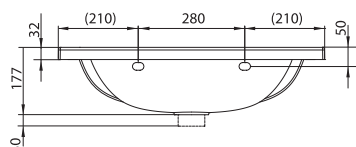

Classic 700