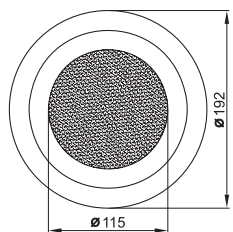

Koupelnová svítidla H₂O Basic

TYP	ROZMĚRY (mm)	Obj.číslo	TYP + provedení	Cena bez DPH	Cena s DPH
Centrální svítidlo	průměr 145	R800010001	Centrální svítidlo H₂O Basic CL31 230V White	290,83	349
		R8000N0001	Centrální svítidlo H₂O Basic CL31 230V Nickelmatte	315,83	379
	průměr 192	R800010002	Centrální svítidlo H₂O Basic CL32 230V White	357,50	429
		R8000N0002	Centrální svítidlo H₂O Basic CL32 230V Nickelmatte	390,83	469
Bodová svítidla	průměr 84	R800010003	Bodové svítidlo H₂O Basic SL31 230V White	232,50	279
		R8000N0003	Bodové svítidlo H₂O Basic SL31 230V Nickelmatte	240,83	289
		R800010004	Bodové svítidlo H₂O Basic SL31 12V White	224,17	269
		R8000N0004	Bodové svítidlo H₂O Basic SL31 12V Nickelmatte	232,50	279
Transformátory	33 x 130 x 21	R900010001	Transformátor ET60-2 / 60 W	324,17	389
	41 x 150 x 30	R900010002	Transformátor ET150-2 / 150 W	557,50	669

Doba dodání 14 dní.
Ceny jsou uvedeny v Kč.

Svítlidlo	V	Žárovka	W max.	IP	h_z min.	mm Ø	h_z min.	CE	Žárovka
CL31 230V	230 ~ 50 Hz	E 27	60	23 / 20	0,5	Ø 145	110	CE	Žárovka
CL32 230V	230 ~ 50 Hz	E 27	2 x 60	23 / 20	0,5	Ø 192	110	CE	Žárovka
SL31 230V	230 ~ 50 Hz	GU 10	50	44 / 20	0,5	Ø 84	120	CE	Žárovka
SL31 12V	12	G 5,3	50	44 / 20	0,5	Ø 84	120	CE	Žárovka

Svítidlo vhodné pro přímou montáž na nebo do normálně zápalného (hořlavého) povrchu.

Minimální vzdálenost od osvětlených předmětů v metrech.

Svítidla nevhodná pro pokrytí tepelně izolačním materiálem.

CL32 230 V