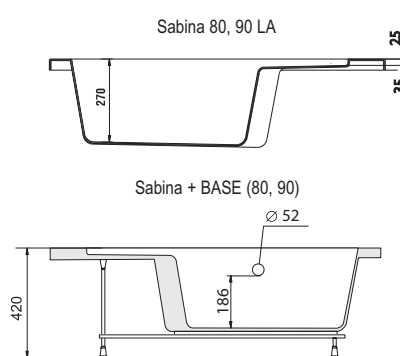

Technický popis

1. Akrylátová čtvrtkruhová sprchová vanička LA o rozměru 80 a 90 cm – rádius 500 mm.
2. Vyrobeno z ABS/PMMA – sendvič akrylátu a ABS.
3. LA – vanička bez panelu k instalaci na nožičky (Base) nebo k zapuštění, podezdění a obložení. **Nožičky Sabina, Base a příp. panel + panelkit nutno objednat zvlášť!**
4. Pouze v barvě bílé.
5. Bez sifonu, otvor pro sifon o průměru 52 mm. Doporučujeme použít sifon RAVAK Sabina.
6. Vhodná pro výrobky: SKCP4-Sabina.

Volitelné doplňky

→ 12

→ 158

→ 270

→ 308