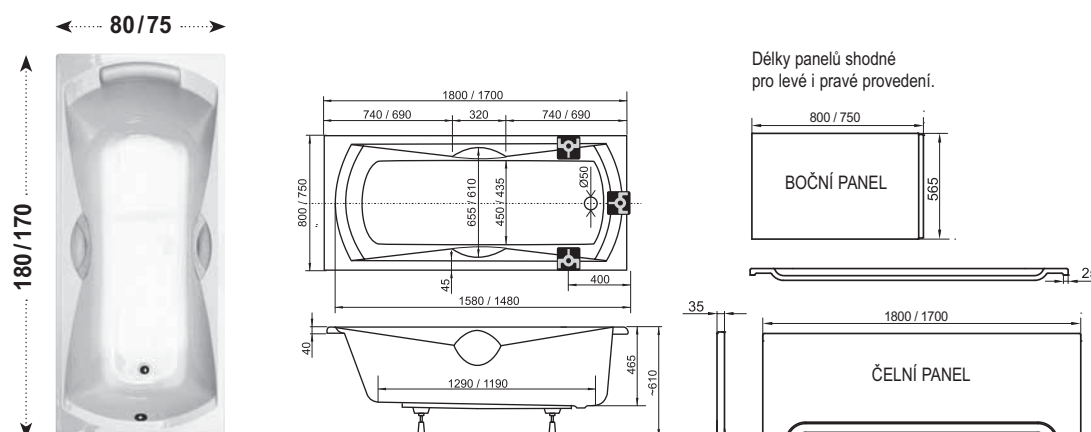

Vana Sonata

TYP	ROZMĚRY (mm)	Obj. číslo	TYP + provedení	Cena bez DPH	Cena s DPH
Sonata 170	1700 x 750	C901000000	Vana Sonata 170x75 snowwhite	9 158,33	10 990
		C9010P0000	Vana Sonata PU Plus 170x75 snowwhite	11 908,33	14 290
Sonata 180	1800 x 800	CW01000000	Vana Sonata 180x80 snowwhite	11 158,33	13 390
		CW010P0000	Vana Sonata PU Plus 180x80 snowwhite	13 408,33	16 090
Podpora k vaně	-	CY00030000	Podpora 75 U	575,00	690
		CY00040000	Podpora 80 U	616,67	740
Panel čelní	1700	CZ001V0A00	Panel A čelní U 170 snowwhite	2 658,33	3 190
	1800	CZA0100A00	Panel A čelní U 180 snowwhite	2 741,66	3 290
Panelkit čelní	-	B23600000N	Panelkit čelní U	325,00	390
Panel boční	-	CZ00130A00	Panel A boční U snowwhite 75	1 658,33	1 990
		CZ00140A00	Panel A boční U snowwhite 80	1 741,67	2 090

Doba dodání 14 dní.
Ceny jsou uvedeny v Kč.

Technický popis

1. Akrylátová obdélníková vana o rozměru 170x75, 180x80 cm.
2. Barva bílá „snowwhite“.
3. Lze doplnit vanovou zástěnou VS2, VS3, VS5, PVS1, GVS1, GVS2, EVS1, příp. vanovými dveřmi AVDP3.
4. Doplňky: čelní panel, boční panel, vanový odtokový komplet, podhlavník (barva pouze bílá a šedá), madla (pár).
5. Vana je dodávána s předvrtanými otvory pro upevnění madel a podhlavníku madla je nutno dokoupit zvlášť. Bez otvorů lze objednat jako atyp – doba dodání 6 týdnů.
6. Variety vyztužení vany:
   LA = sklolaminát,
   PU Plus = polyuretanová pěna.