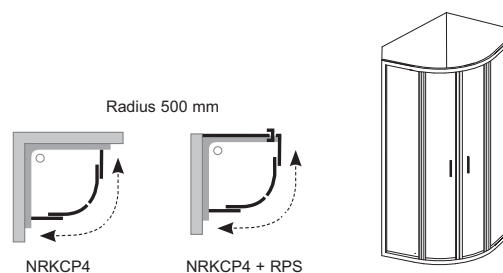

NRKCP4 - Čtvrťkruhový sprchový kout posuvný čtyřdílný (rádius 500)

TYP	ROZMĚRY (mm) - montáž do rohu	ROZMĚRY (mm) - montáž s RPS	Vstup v mm	Obj. číslo	TYP + VÝPLŇ (sklo)	Cena bez DPH	Cena s DPH
NRKCP4 - 80	775-795 x 775-795 x 1900	775-795 x 775-795 x 770-790	425	3L340100Y1	NRKCP4-80 white+transparent	11 658,33	13 990
			425	3L340U00Y1	NRKCP4-80 satin+transparent	12 075,00	14 490
			425	3L340100YG	NRKCP4-80 white+grape	11 658,33	13 990
			425	3L340U00YG	NRKCP4-80 satin+grape	12 075,00	14 490
NRKCP4 - 90	875-895 x 875-895 x 1900	875-895 x 875-895 x 870-890	485	3L370100Y1	NRKCP4-90 white+transparent	12 075,00	14 490
			485	3L370U00Y1	NRKCP4-90 satin+transparent	12 491,67	14 990
			485	3L370100YG	NRKCP4-90 white+grape	12 075,00	14 490
			485	3L370U00YG	NRKCP4-90 satin+grape	12 491,67	14 990
NRKCP4 - 100	975-995 x 975-995 x 1900	975-995 x 975-995 x 970-990	485	3L3A0100Y1	NRKCP4-100 white+transparent	12 908,33	15 490
			485	3L3A0U00Y1	NRKCP4-100 satin+transparent	13 325,00	15 990
			485	3L3A0100YG	NRKCP4-100 white+grape	12 908,33	15 490
			485	3L3A0U00YG	NRKCP4-100 satin+grape	13 325,00	15 990

Doba dodání 14 dní.
Ceny jsou uvedeny v Kč.

Technický popis

1. Univerzální středové provedení – není pravá/levá varianta.
2. Standardní výška je 1900 mm.
3. Výrobek se montuje do obloženého rohu koupelny na vaničky RAVAK RONDA, ELIPSO, ELIPSO PRO, ELIPSO PRO FLAT nebo přímo na podlahu se zabudovaným odtokovým žlabem.
4. Výrobek se skládá ze dvou ohýbaných a dvou rovných skel.
5. Možné kombinace s pevnou stěnou: NRKCP4 80 + RPS 80, NRKCP4 90 + RPS 90, NRKCP4 100 + RPS 100 – možnost vytvoření koutu ve tvaru „U“.
6. Rádius 500 mm.

Volitelné doplňky

Vaničky → 118	Odtokové žlaby → 156	Sedátka → 158	Baterie → 270	Příslušenství → 308