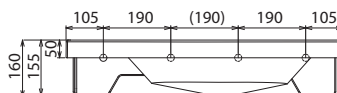

Umyvadla Rosa

TYP	ROZMĚRY (mm)	Obj.č.	TYP + provedení	Cena bez DPH	Cena s DPH
Rosa	566 x 466	XJ2L1100000	Umyvadlo Rosa L white s otvory	4 158,33	4 990
		XJ2P1100000	Umyvadlo Rosa R white s otvory	4 158,33	4 990
Rosa Comfort	780 x 550	XJ8L1100000	Umyvadlo Rosa Comfort L white s otvory	5 825,00	6 990
		XJ8P1100000	Umyvadlo Rosa Comfort R white s otvory	5 825,00	6 990
Rosa Comfort nábytkové	780 x 550	XJ8L11N0000	Umyvadlo Rosa Comfort L white s otvory N	4 991,67	5 990
		XJ8P11N0000	Umyvadlo Rosa Comfort R white s otvory N	4 991,67	5 990
Rosa Comfort Plus	780 x 550	XJ0P1100000	Umyvadlo Rosa Comfort Plus R white s otvory	7 075,00	8 490
		XJ0L1100000	Umyvadlo Rosa Comfort Plus L white s otvory	7 075,00	8 490

Ceny jsou uvedeny v Kč.
Doba dodání 14 dní.

Rosa (L/R)