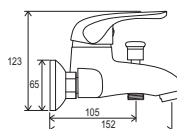

Vanová nástěnná baterie
bez setu