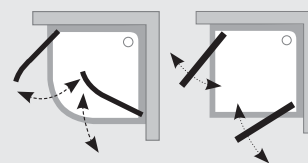

■ Zlamovací posuvné (Supernova)

Výhodou zlamovacích dveří je velká šířka vchodu při malém rozměru stavebního otvoru. V nejmenší variantě SDZ2 je šířka stavebního otvoru 67-71 cm a šířka vchodu 50 cm. Způsob skládání dovnitř sprchového koutu zamezuje stékání vody mimo sprchový kout.

■ Otočné pivotové (Supernova)

Jednoduchý systém otevírání dveří nevyžadující údržbu. Pant je vyroben z kvalitního bezúdržbového plastu.

■ Otočné pivotové (Pivot)

Jednoduchý a nezníčitelný systém otevírání dveří, který nevyžaduje žádnou údržbu. Vlastní pant je tvořen kvalitní nerezovou ocelí zasazenou do těla pantu.

■ Otevírání směrem ven (Pivot, SmartLine, Glassline, Elegance)

Pohodlný vchod, inspirující design. Výrobky, které aspirují na dominantu koupelny.

■ Otevírání dovnitř i ven (Elegance)

Honosný klasický design, extrémně široký vchod a otevírání dveří ven i dovnitř. Můžete tak sprchový kout po použití vyvětrat, aniž by kapky stekly ze skla na podlahu koupelny – v nabídce u některých výrobků řady Elegance.