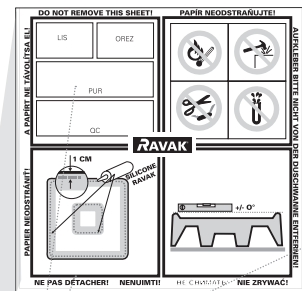

Každá vanička je opatřena individuálním označením, které každý kus prokazatelně identifikuje.