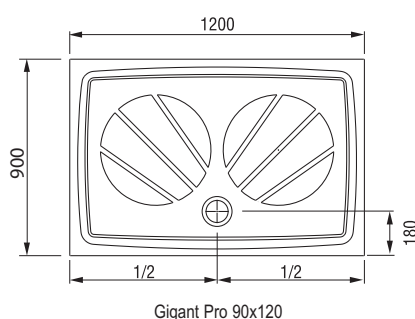

Sprchové vaničky Galaxy Pro

TYP	ROZMĚRY (mm)	Obj. číslo	TYP + provedení	Cena bez DPH	Cena s DPH
Gigant Pro 100 x 80	1000 x 800	XA03A401010	Vanička Gigant Pro 100x80 white	6 241,67	7 490
Gigant Pro 100 x 80 SET	-	XA83AL01010	Panel Gigant Pro 100x80 SET L white	1 241,67	1 490
		XA83AP01010	Panel Gigant Pro 100x80 SET R white	1 241,67	1 490
Gigant Pro 110 x 80	1100 x 800	XA03D401010	Vanička Gigant Pro 110x80 white	7 075,00	8 490
Gigant Pro 110 x 80 SET	-	XA83DL01010	Panel Gigant Pro 110x80 SET L white	1 325,00	1 590
		XA83DP01010	Panel Gigant Pro 110x80 SET R white	1 325,00	1 590
Gigant Pro 120 x 80	1200 x 800	XA03G401010	Vanička Gigant Pro 120x80 white	7 491,67	8 990
Gigant Pro 120 x 80 SET	-	XA83GL01010	Panel Gigant Pro 120x80 SET L white	1 408,33	1 690
		XA83GP01010	Panel Gigant Pro 120x80 SET R white	1 408,33	1 690
Gigant Pro 120 x 90	1200 x 900	XA03G701010	Vanička Gigant Pro 120x90 white	8 741,67	10 490
Gigant Pro 120 x 90 SET	-	XA83GL71010	Panel Gigant Pro 120x90 SET L white	1 491,67	1 790
		XA83GP71010	Panel Gigant Pro 120x90 SET R white	1 491,67	1 790
Base Galaxy Pro	-	XB2J000000N	Base Galaxy Pro	408,33	490
Univerzální montážní sada k vaničkám	-	A000000004	Univerzální montážní sada k vaničkám	315,83	379

Ceny jsou uvedeny v Kč.
Doba dodání 14 dní.

Technický popis

1. Sprchová obdélníková vanička z litého mramoru o rozměru 100x80, 110x80, 120x80 a 120x90 cm.
2. Vyrobena ze směsi dolomitu a pryskyřice, tzv. litý mramor.
3. **Montáž na nožičky s panelem: nutno objednat zvlášť čelní panel (SET s upevněním) a nožičky Base Galaxy Pro.** Výška s panelem 132-135 mm.
4. Pouze v barvě bílé.
5. Bez sifonu, otvor pro sifon o průměru 90 mm. Doporučený typ sifonu RAVAK PROFESSIONAL.
6. Vhodná pro sprchové dveře (kombinace dveří+pevných stěn): ASDP3 (+APSS); SRV2-S, SDZ3, SDOP (+PSS); NRDP2 (+RPS), NRDP4 (+RPS); PDOP1 (+PPS), PDOP2 (+PPS); GSDPS, GSD3; ESD2, SMSD2 (+SMPS).

Volitelné doplňky