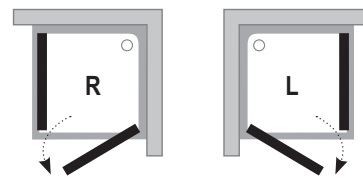

ESKPS – sprchové dveře s pevnou stěnou

TYP	ROZMĚRY (mm)	Rozměr A	Rozměr B	Vstup v mm Δ	Obj. číslo	TYP + VÝPLŇ (sklo)	Cena bez DPH	Cena s DPH
ESKPS - 80 L	770-790x770-790x1850	770 - 790	700	670	1ML40100Z1	ESKPS-80 L white+transparent	19 575,00	23 490
					1ML40A00Z1	• ESKPS-80 L chrome+transparent	24 575,00	29 490
					1MP40100Z1	ESKPS-80 R white+transparent	19 575,00	23 490
					1MP40A00Z1	• ESKPS-80 R chrome+transparent	24 575,00	29 490
ESKPS - 90 L	870-890x870-890x1850	870 - 890	800	770	1ML70100Z1	ESKPS-90 L white+transparent	19 991,67	23 990
					1ML70A00Z1	• ESKPS-90 L chrome+transparent	24 991,67	29 990
					1MP70100Z1	ESKPS-90 R white+transparent	19 991,67	23 990
					1MP70A00Z1	• ESKPS-90 R chrome+transparent	24 991,67	29 990
ESKPS - 100 L	970-990x970-990x1850	970 - 990	900	870	1MLA0100Z1	ESKPS-100 L white+transparent	21 658,33	25 990
					1MLA0A00Z1	• ESKPS-100 L chrome+transparent	26 658,33	31 990
					1MPA0100Z1	ESKPS-100 R white+transparent	21 658,33	25 990
					1MPA0A00Z1	• ESKPS-100 R chrome+transparent	26 658,33	31 990

• = doba dodání 6 týdnů.
ostatní = doba dodání 3 týdny.
Ceny jsou uvedeny v Kč.

Příslušenství Elegance

TYP	ROZMĚRY (mm)	Obj. číslo	TYP + provedení	Poznámka	Cena bez DPH	Cena s DPH
  Madlo Tec	-	B050000001	Madlo TEC white	Kovově lakované	825,00	990
	-	B05000000A	Madlo TEC chrome	Kovově chromované	825,00	990
  Madlo Ele	-	B060000001	Madlo ELE white	Kovově lakované	741,67	890

Technický popis

1. Levá nebo pravá varianta koutu - určena umístěním svislého otevíracího profilu dveří při pohledu zvenku.
2. Standardní výška je 1850 mm.
3. Výrobek se montuje do obloženého rohu koupelny na vaničky RAVAK PERSEUS, PERSEUS PRO, PERSEUS PRO FLAT nebo přímo na podlahu se zabudovaným odtokovým žlabem.
4. Sprchový kout včetně skel je dodáván v jednom balení včetně montážní sady – **bez madeří! Madria je nutno objednat zvlášť - pro tento kout 1x** (výrobek vždy obsahuje 1 pár).
5. Výrobek se skládá z pevného dílu a otočných dveří (rovná skla).
6. Pevný díl pevně spojen s vaničkou, dveře lze otevírat pouze ven.

Volitelné doplňky

  Vaničky → 118	 Odtokové žlaby → 156	 Sedátka → 158	 Baterie → 270	 Příslušenství → 308