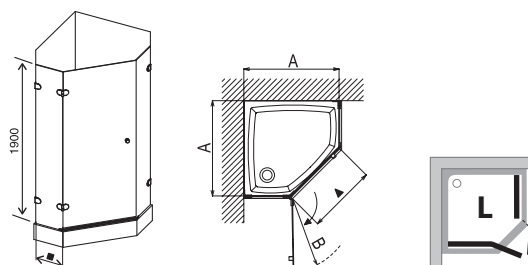

GSH3 - rohový sprchový kout - výška 1900 mm

TYP	Rozměry v mm				Obj. číslo	TYP + VÝPLŇ (sklo)	Cena bez DPH	Cena s DPH	Cena za set bez DPH	Cena za set s DPH
	„A“	„B“	■	▲						
GSH3 - 90 L, G SET	885-897	617	427	594	3KL77A00Z1	GSH3-90 L chrome+transparent	11 658,33	13 990		
	885-897	617	427	594	3KL77A00ZM	GSH3-90 L chrome+Matrix	12 491,67	14 990		
					D01000A013	G SET GSH3-L 90 chrome	10 000,00	12 000	21 658,33	25 990
					D01000A035	G SET GSH3-L 90 Matrix chrome	10 833,33	13 000	23 325,00	27 990
GSH3 - 90 R, G SET	885-897	617	427	594	3KP77A00Z1	GSH3-90 R chrome+transparent	11 658,33	13 990		
	885 - 897	617	427	594	3KP77A00ZM	GSH3-90 R chrome+Matrix	12 491,67	14 990		
					D01000A014	G SET GSH3-R 90 chrome	10 000,00	12 000	21 658,33	25 990
					D01000A036	G SET GSH3-R 90 Matrix chrome	10 833,33	13 000	23 325,00	27 990

GSH3 - rohový sprchový kout - výška 2000 mm

TYP	Rozměry v mm				Obj. číslo	TYP + VÝPLŇ (sklo)	Cena bez DPH	Cena s DPH	Cena za set bez DPH	Cena za set s DPH
	„A“	„B“	■	▲						
GSH3 - 90 L, G SET	885-897	617	427	594	3KL77A0KZ1	GSH3-90 L 200 chrome+transparent	12 241,67	14 690		
					D01000A013	G SET GSH3-L 90 chrome	10 000,00	12 000	22 241,67	26 690
GSH3 - 90 R, G SET	885-897	617	427	594	3KP77A0KZ1	GSH3-90 R 200 chrome+transparent	12 241,67	14 690		
					D01000A014	G SET GSH3-R 90 chrome	10 000,00	12 000	22 241,67	26 690

Pouze do vyprodání zásob, max. do konce června 2012.

• = doba dodání 6 týdnů.
ostatní = doba dodání 14 dní.
Ceny jsou uvedeny v Kč.

Technický popis

1. Levá nebo pravá varianta koutu - určena umístěním pantů na dveřích při pohledu zvenku.
2. Standardní výška výrobku je 1900mm, provedení GlassLine i ve výšce 2000mm (ne GlassLine Matrix).
3. V nabídce také provedení Matrix – designové sklo nebo speciální design pantů G SET Matrix. Skla transparent lze kombinovat s panty Matrix a naopak.
4. Výrobek se montuje do obloženého rohu koupelny na vaničky RAVAK GENTA, GENTA PRO nebo přímo na podlahu se zabudovaným odtokovým žlabem.
5. Sprchový kout je dodáván ve složení: levá a pravá pevná stěna s dveřmi + lišty v jednom balení. V druhém díle balení (G SET) jsou panty příslušeného provedení, úchyty, madlo, montážní sada a držák GlassLine krátký (DGK).
6. Držák GlassLine krátký se montuje na pevnou stěnu nesoucí dveře.

Volitelné doplňky

Vaničky → 118	Odtokové žlaby → 156	Sedátka → 158	Baterie → 270	Příslušenství → 308