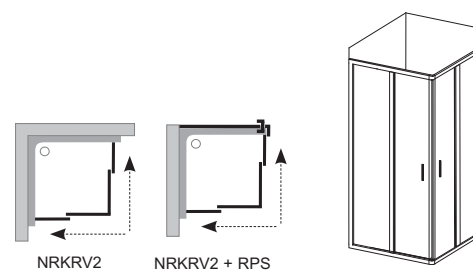

NRKRV2 - rohový sprchový kout čtyřdílný

TYP	ROZMĚRY (mm) - montáž do rohu	ROZMĚRY (mm) - montáž s RPS	Vstup v mm	Obj. číslo	TYP + VÝPLŇ (sklo)	Cena bez DPH	Cena s DPH
NRKRV2 - 80	770-790 x 770-790 x 1900	770-790 x 770-790 x 770-790	425	1AN40100Z1	NRKRV2-80 white+transparent	10 408,33	12 490
			425	1AN40U00Z1	NRKRV2-80 satin+transparent	10 825,00	12 990
			425	1AN40100ZG	NRKRV2-80 white+grape	10 408,33	12 490
			425	1AN40U00ZG	NRKRV2-80 satin+grape	10 825,00	12 990
NRKRV2 - 90	870-890 x 870-890 x 1900	870-890 x 870-890 x 870-890	495	1AN70100Z1	NRKRV2-90 white+transparent	10 741,67	12 890
			495	1AN70U00Z1	NRKRV2-90 satin+transparent	11 158,33	13 390
			495	1AN70100ZG	NRKRV2-90 white+grape	10 741,67	12 890
			495	1AN70U00ZG	NRKRV2-90 satin+grape	11 158,33	13 390
NRKRV2 - 100	970-990 x 970-990 x 1900	970-990 x 970-990 x 970-990	565	1ANA0100Z1	NRKRV2-100 white+transparent	12 000,00	14 400
			565	1ANA0U00Z1	NRKRV2-100 satin+transparent	12 416,67	14 900
			565	1ANA0100ZG	NRKRV2-100 white+grape	12 000,00	14 400
			565	1ANA0U00ZG	NRKRV2-100 satin+grape	12 416,67	14 900

Doba dodání 14 dní.
Ceny jsou uvedeny v Kč.

Technický popis

1. Univerzální středové provedení – není pravá/levá varianta.
2. Standardní výška je 1900 mm.
3. Výrobek se montuje do obloženého rohu koupelny na vaničky RAVAK ANGELA, PERSEUS, PERSEUS PRO, PERSEUS PRO FLAT nebo přímo na podlahu se zabudovaným odtokovým žlabem.
4. Výrobek se skládá ze čtyř rovných skel (dvě skla tvoří posuvné dveře).

Volitelné doplňky

Vaničky → 118	Odtokové žlaby → 156	Sedátka → 158	Baterie → 270	Příslušenství → 308