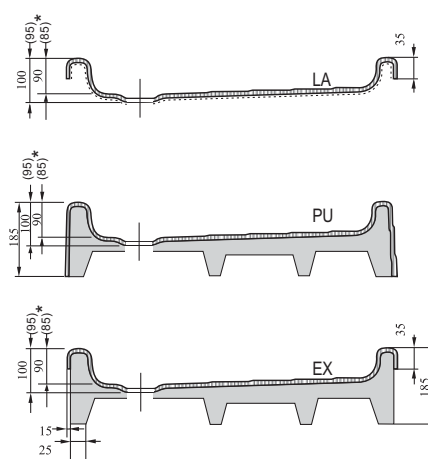

*rozměry v závorce pro Rondu 90

Technický popis

1. Akrylátová čtvrtkruhová sprchová vanička v provedení LA, PU a EX rozměru 80 nebo 90 cm – rádius 500 mm.
2. Vyrobeno z ABS/PMMA – sendvič akrylátu a ABS.
3. LA – vaničky bez panelu k instalaci na nožičky (Base) nebo k zapuštění, PU – samonosná vanička lisovaná vcelku s panelem, EX – bez panelu, určená k obložení běžnými obkladovými materiály.
4. Pouze v barvě bílé.
5. Bez sifonu, otvor pro sifon o průměru 90 mm.
6. Vhodná pro sprchové kouty SKCP4, SKCP4 Free, SKKP6, BLCP4, NRKCP4, PSKK3 – v rozměru 80, 90 cm.

Volitelné doplňky