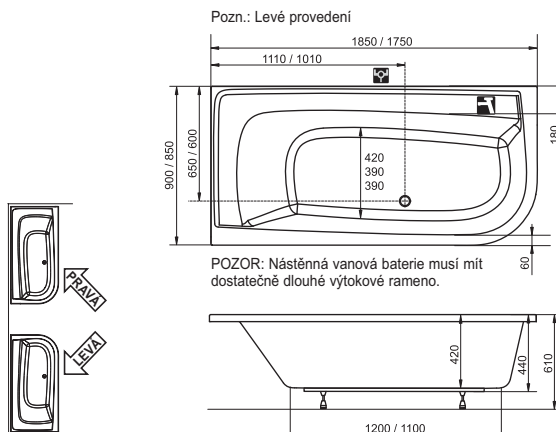

Vana Praktik Lux

TYP	ROZMĚRY (mm)	Obj. číslo	TYP + provedení	Cena bez DPH	Cena s DPH
Praktik Lux 175 L / R	1750 x 850	C201000000	Vana Praktik Lux 175x85L snowwhite	9 991,67	11 990
		C211000000	Vana Praktik Lux 175x85 R snowwhite	9 991,67	11 990
		C261000000	Vana Praktik Lux PU Plus 175x85L snowwhite	13 741,67	16 490
		C271000000	Vana Praktik Lux PU Plus 175x85 R snowwhite	13 741,67	16 490
Praktik Lux 185 L / R	1850 x 900	C181000000	Vana Praktik Lux 185x90L snowwhite	10 825,00	12 990
		C191000000	Vana Praktik Lux 185x90 R snowwhite	10 825,00	12 990
		C241000000	Vana Praktik Lux PU Plus 185x90 L snowwhite	14 158,33	16 990
		C251000000	Vana Praktik Lux PU Plus 185x90 R snowwhite	14 158,33	16 990
Podpora k vaně	-	CY20000000	Podpora Praktik Lux 85	825,00	990
		CY18000000	Podpora Praktik Lux 90	825,00	990
Panel Praktik Lux 175 L / R	-	CZ20100A00	Panel A čelní Praktik Lux 175L snowwhite	3 491,67	4 190
		CZ21100A00	Panel A čelní Praktik Lux 175 R snowwhite	3 491,67	4 190
Panel Praktik Lux 185 L / R	-	CZ18100A00	Panel A čelní Praktik Lux 185L snowwhite	3 491,67	4 190
		CZ19100A00	Panel A čelní Praktik Lux 185 R snowwhite	3 491,67	4 190
Panelkit Praktik Lux	-	B21800000N	Panelkit Praktik Lux	575,00	690

Doba dodání 14 dní.
Ceny jsou uvedeny v Kč.

Technický popis

1. Akrylátová obdélníková vana o rozměru 175x85, 185x90 cm. Levé/pravé provedení – roh s odkládací plochou.
2. Barva bílá „snowwhite“.
3. Lze doplnit vanovou zástěnou VS2, VS3, VS5, PVS1, GVS1, GVS2, EVS1.
4. Doplňky: čelní panel, vanový odtokový komplet, podhlavník. Madlo lze použít univerzální nerez.
5. Varianty vyztužení vany:
   LA = sklolaninát,
   PU Plus = polyuretanová pěna.

Doporučené součásti konceptu Praktik