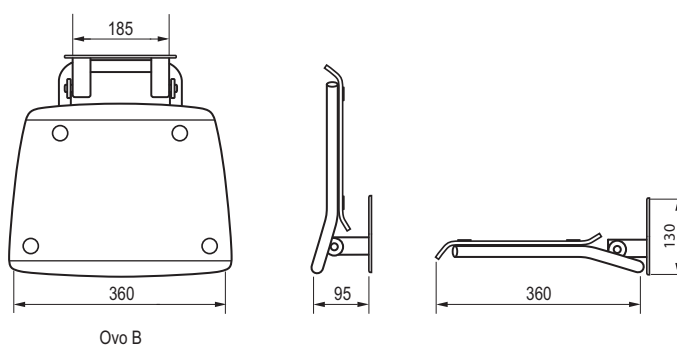

Sprchová sedátka Ovo B

TYP	ROZMĚRY (mm)	Obj. číslo	TYP + barva	Cena bez DPH	Cena s DPH
Ovo B	360 x 360 x 130	B8F0000015	Sedátko Ovo B clear	2 575,00	3 090
		B8F0000016	Sedátko Ovo B opal	2 575,00	3 090
		B8F0000017	Sedátko Ovo B orange	2 741,67	3 290

Doba dodání 14 dní.
Ceny jsou uvedeny v Kč.

Technický popis

1. Hranaté sprchové sedátko v provedení nerezová ocelová konstrukce z kulatých profilů a plastový tvarovaný sedák.
2. Vhodný doplněk pro sprchové kouty od rozměru 90x90 cm. Montáž na nosné stěny dle montážního návodu.
3. Sedátko je sklopné směrem nahoru - ve složeném stavu zabere u zdi 95 mm.
4. Barvy sedátka:
   CLEAR – průhledný plast,
   OPAL – mléčně zbarvené,
   ORANGE – oranžová.
5. Nosnost max. 150 kilogramů při dodržení podmínek montáže dle montážního návodu.

Volitelné doplňky

→ 12