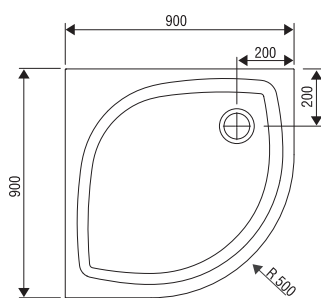

Sprchová vanička Galaxy Pro Flat

TYP	ROZMĚRY (mm)	Obj. číslo	TYP + provedení	Cena bez DPH	Cena s DPH
Elipso Pro 90 Flat	900 x 900	XA237711010	Vanička ELIPSO PRO-90 Flat white	4 491,67	5 390
Elipso Pro 90 SET	-	XA937001010	Panel Elipso Pro-90 SET white	1 241,67	1 490
Base Galaxy Pro	-	XB2J000000N	Base Galaxy Pro	408,33	490
Univerzální montážní sada k vaničkám	A000000004		Univerzální montážní sada k vaničkám	315,83	379

Ceny jsou uvedeny v Kč.
Doba dodání 14 dní.

Elipso Pro 90 FLAT