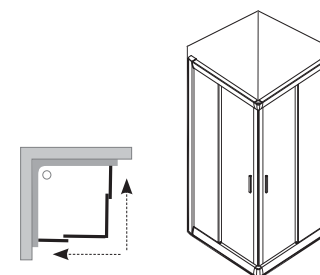

BLRV2 - sprchový kout rohový čtyřdílný

TYP	ROZMĚRY (mm)	Vstup v mm	Obj. číslo	TYP + VÝPLŇ (sklo)	Cena bez DPH	Cena s DPH
BLRV2 - 80	775-790 x 775-790 x 1900	435	1LV40100Z1	BLRV2-80 white+transparent	8 741,67	10 490
BLRV2 - 80	775-790 x 775-790 x 1900	435	X1LV40C00Z1	BLRV2-80 bright alu+transparent	8 741,67	10 490
BLRV2 - 80	775-790 x 775-790 x 1900	435	1LV40U00Z1	BLRV2-80 satin+transparent	9 158,33	10 990
BLRV2 - 90	875-890 x 875-890 x 1900	500	1LV70100Z1	BLRV2-90 white+transparent	9 158,33	10 990
BLRV2 - 90	875-890 x 875-890 x 1900	500	X1LV70C00Z1	BLRV2-90 bright alu+transparent	9 158,33	10 990
BLRV2 - 90	875-890 x 875-890 x 1900	500	1LV70U00Z1	BLRV2-90 satin+transparent	9 575,00	11 490

Doba dodání 14 dní.
Ceny jsou uvedeny v Kč.

Technický popis

1. Univerzální středové provedení – není pravá/levá varianta.
2. Standardní výška výrobku je 1900 mm.
3. Výrobek se montuje do obloženého rohu koupelny na vaničky RAVAK ANGELA, PERSEUS, PERSEUS PRO, PERSEUS PRO FLAT nebo přímo na podlahu se zabudovaným odtokovým žlabem.
4. Sprchový kout se skládá ze dvou pevných dílů a posuvných dveří s rohovým vstupem.
5. Dveře jsou opatřeny mechanismem odklápění skla pro snadnou údržbu.

Volitelné doplňky

Vaničky → 118	Odtokové žlaby → 156	Sedátka → 158	Baterie → 270	Příslušenství → 308