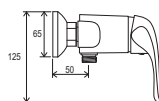

Sprchová nástěnná baterie
bez setu