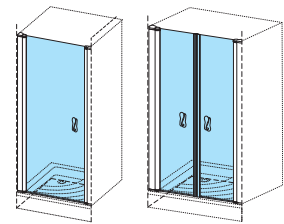

■ Honosný design

Robustní profily a čisté sklo pro milovníky klasického luxusu.

■ Přizpůsobí se

Prostřednictvím madel si můžete sprchový kout přizpůsobit designu vaší koupelny.

Madlo „Tec“ se strohými liniemi a jednoduchým tvarem pro moderní interiéry. Madlo „Ele“ se uplatní tam, kde jiné designy selhávají. Madlo Tec je možné volit v bílé nebo chrom variantě. Ele je pouze bílá.

Veškeré prvky kromě skel a madel si můžete vybrat ve dvou barevných provedeních – bílá nebo chrom.

■ Dlouhá životnost

Kvalitní chromování a lakování, obojí ve vlastní galvanovně a lakovně v Příbrami je zárukou, že vzhled koutu bude stále jako nový.

Robustní hliníkové profily o nadstandardní tloušťce 2 mm garantují dlouhodobou stabilitu a životnost výrobku.

Bezpečnostní sklo všech skleněných dílů má tloušťku 6 mm.

■ Zdvihový mechanismus

Všechny dveře výrobků Elegance jsou vybaveny zdvihovým mechanismem. Ten umožňuje aretaci dveří v základní poloze, jejich automatické dovírání a nadzvednutí nad prahovou lištu při otevírání.

■ Dokonalé utěsnění

V této kategorii výrobků je často vzhled důležitější než funkčnost. RAVAK to vidí jinak – dokonalé utěsnění koutu zajišťuje spodní okapnička a prahová těsnicí lišta.

AntiCalc® šetří váš čas i síly. Tato povrchová úprava na skle vytváří neviditelný ochranný štít odpuzující vodu. Údržba skla je tak mnohem jednodušší.

Zdvihový mechanismus zajistí aretaci dveří v základní poloze, jejich automatické dovírání a nadzvednutí nad prahovou lištu při otevírání.

Čtvrtkruhové sprchové kouty → 108

Rohové sprchové kouty → 110

Sprchové dveře s pevnou stěnou → 112

Sprchové dveře → 114

ESD1

ESD2