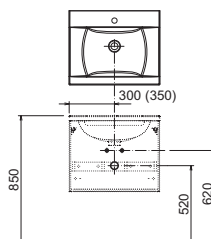

SD Classic 600 (700)