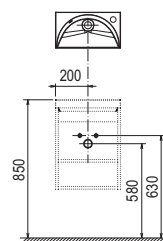

SD Classic 400 +
Classic Mini II