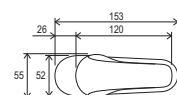

Koupelnové baterie Rosa

TYP	ROZMĚRY (mm)	Obj. číslo	TYP + provedení	Cena bez DPH	Cena s DPH
Umyvadlová stojánková baterie	-	X070010	Stojánková umyvadlová baterie s výpustí RS 011.00	1 491,67	1 790
		X070022	Stojánková umyvadlová baterie bez výpustí RS 012.00	1 383,33	1 660
Vanová nástěnná baterie	-	X070011	Vanová nástěnná baterie 150 mm bez setu RS 022.00/150	1 991,67	2 390
Sprchová nástěnná baterie	-	X070012	Sprchová nástěnná baterie 150 mm bez setu RS 032.00/150	1 408,33	1 690
Bidetová baterie	-	X070013	Bidetová baterie s výpustí RS 055.00	1 825,00	2 190
Podomítková baterie	-	X070014	Podomítková baterie s přepínačem RS 061.00	2 075,00	2 490
		X070015	Podomítková baterie bez přepínače RS 062.00	1 658,33	1 990

Doba dodání 14 dní.
Ceny jsou uvedeny v Kč.

Umyvadlová stojánková baterie
bez výpustí