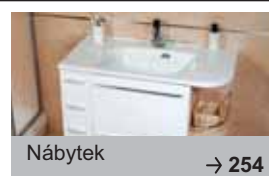

Doporučené součásti konceptu Praktik