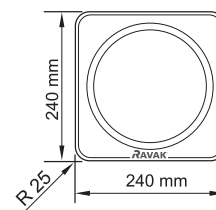

Doba dodání 14 dní.
Ceny jsou uvedeny v Kč.

Svítlidlo	V	Žárovka	W max.	IP	z	mm	mm	mm	mm	mm	mm	mm	mm	mm	mm	mm	mm	mm	mm
CL21 230V	230 ~ 50 Hz	E 27	2 x 60	23 / 20	0,5	240	240	120	240	240	120	240	240	120	240	240	120	240	240
SL21 230V	230 ~ 50 Hz	GU 10	50	44 / 20	0,5	115	115	110	115	115	110	115	115	110	115	115	110	115	115
SL21 12V	12	G 5,3	50	44 / 20	0,5	115	115	110	115	115	110	115	115	110	115	115	110	115	115
SL22 230V	230 ~ 50 Hz	GU 10	50	44 / 20	0,5	115	115	110	115	115	110	115	115	110	115	115	110	115	115
SL22 12V	12	G 5,3	50	44 / 20	0,5	115	115	110	115	115	110	115	115	110	115	115	110	115	115
SL23 230V	230 ~ 50 Hz	GU 10	50	44 / 20	0,5	115	115	110	115	115	110	115	115	110	115	115	110	115	115
SL23 12V	12	G 5,3	50	44 / 20	0,5	115	115	110	115	115	110	115	115	110	115	115	110	115	115

Svítidlo vhodné pro přímou montáž na nebo do normálně zápalného (hořlavého) povrchu.

Minimální vzdálenost od osvětlených předmětů v metrech.

Svítidla nevhodná pro pokrytí tepelně izolačním materiálem.

CL21 230V