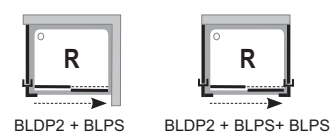

Technický popis

1. Univerzální varianta. Není pravé a levé provedení.
2. Standardní výška výrobku je 1900 mm.
3. **Pevná stěna není určena k samostatnému použití!**
4. V kombinaci sprchových dveří s jednou nebo dvěma stejnými pevnými stěnami BLPS lze vytvořit rohový sprchový kout nebo kout ve tvaru „U“ v různých rozměrech.
5. Montuje se na vaničky nebo přímo na podlahu se zabudovaným odtokovým žlabem dle použitých sprchových dveří (BLDP2).
6. Výrobek se skládá z jednoho pevného rovného skleněného dílu.