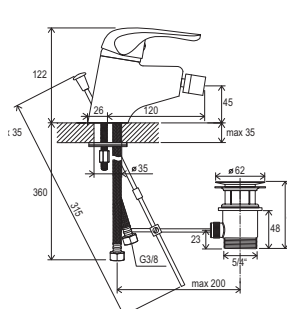

Bidetová stojánková baterie
s výpustí