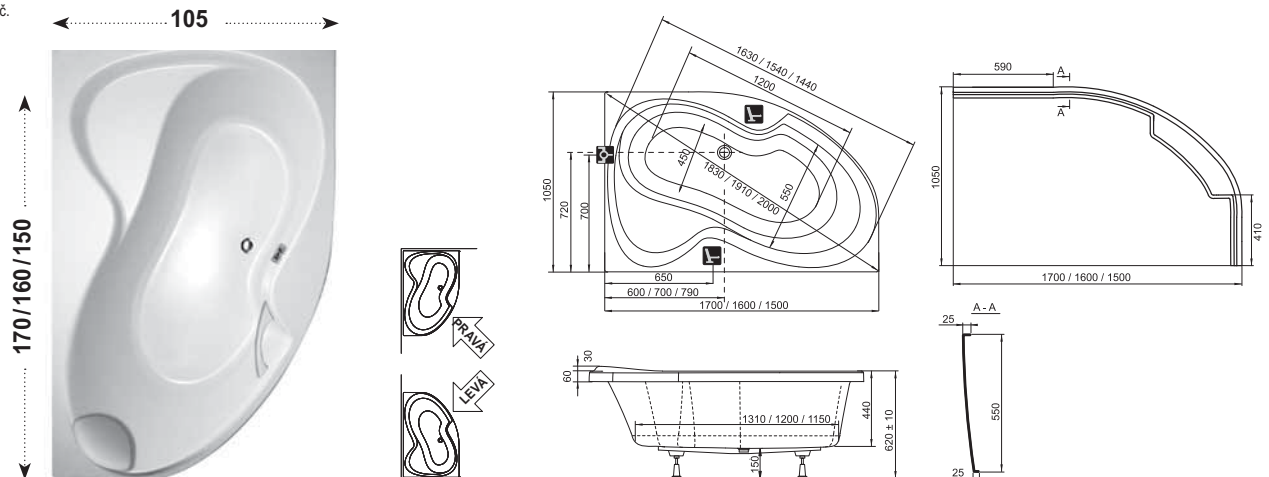

Doba dodání 14 dní.
Ceny jsou uvedeny v Kč.