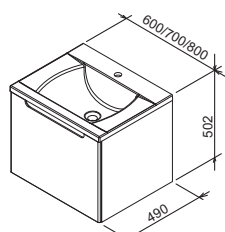

SD Classic 600/700/800