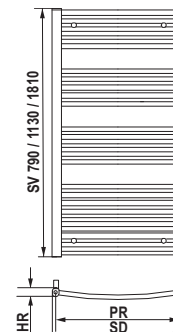

Doba dodání 14 dní.
Ceny jsou uvedeny v Kč.

Tepelné výkony

TYP	Stavební výška (mm)	Stavební délka (mm)	Hmotnost (kg)	Objem (l)	Tepelný výkon 76/65-20 (W)	Tepelný výkon 90/70-20 (W)	Max. výkon el. topného tělesa (W)		
Extra white, chrome, nerez	790	450	6,8	3,21	377	473	300		
					256	321	300		
					226	284	200		
		600			8,5	3,75	482	605	300
							327	411	300
							289	363	200
	1130	450	10,2	4,82	526	660	440		
					357	448	440		
					316	396	300		
		600			12,7	5,63	672	844	400
							456	573	400
							406	506	300
	1810	450	15,5	7,32	853	1 072	600		
					580	728	600		
					512	643	400		
		600			19,3	8,57	1091	1 371	800
							741	932	800
							655	823	600

Technický popis

1. Materiál: **Extra bílá, chrom, nerez**
  – z ocelových trubek Ø 20x1,5 mm
  a dvou vertikálních trubek 40x1,5 mm.
2. Připojovací závit: 4 x vnitřní závit G1/2''
3. Zkušební přetlak: 1,3 MPa. Nejvyšší přípustný provozní přetlak: 1,0 MPa.
4. Nejvyšší přípustná provozní teplota <120°C.
5. Termostatické hlavice a šroubení nejsou součástí dodávky.