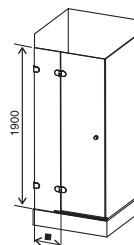

Tento výrobek bude do června 2012 nahrazen inovovaným výrobkem.

● = doba dodání 6 týdnů.
 ○ = doba dodání 14 dní.
 Ceny jsou uvedeny v Kč.

Technický popis

1. Levá nebo pravá varianta koutu - určena umístěním pantů na dveřích při pohledu zvenku.
2. Standardní výška výrobku je 1900mm, provedení GlassLine i ve výšce 2000mm (ne GlassLine Matrix).
3. V nabídce také provedení Matrix – designové sklo nebo speciální design pantů G SET Matrix. Skla transparent lze kombinovat s panty Matrix a naopak.
4. Výrobek se montuje do obloženého rohu koupelny na vaničky RAVAK PERSEUS, PERSEUS PRO, GIGANT PRO, PERSEUS PRO FLAT, GIGANT PRO FLAT nebo přímo na podlahu se zabudovaným odtokovým žlabem.
5. Sprchový kout je dodáván ve složení: dveře s krátkou pevnou stěnou a samostatná pevná stěna s listami v jednom balení. V druhém díle balení (G SET) jsou panty příslušného provedení, úchyty, madlo, montážní sada a držák GlassLine.
6. Rozměr 80/80 a 90/90 obsahuje 1 držák dlouhý (DGD), u variant 100/100, 100/80 a 110/80 je v ceně 1 držák dlouhý (DGD) a 1 držák krátký (DGK), u největších výrobků 120/80 a 120/90 pak 2x držák dlouhý (DGD). Držák dlouhý se montuje na pevnou stěnu, držák krátký na pevnou stěnu nesoucí dveře.