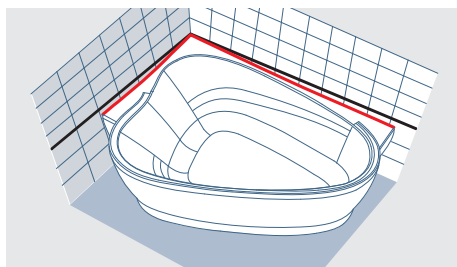

Doporučené součásti konceptu BeHappy

LoveStory

Asymetrická vana

Pohodná vana pro dva

Záměrné zakřivení lemu pro lepší odtok vody

Originální hydromasážní systém – více na www.ravak.cz

Elegance i romantika

Jediná vana, která vás k sobě přitáhne.