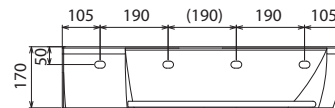

Umyvadla Rosa

TYP	ROZMĚRY (mm)	Obj.č.	TYP + provedení	Cena bez DPH	Cena s DPH
Rosa	566 x 466	XJ2L1100000	Umyvadlo Rosa L white s otvory	4 158,33	4 990
		XJ2P1100000	Umyvadlo Rosa R white s otvory	4 158,33	4 990
Rosa Comfort	780 x 550	XJ8L1100000	Umyvadlo Rosa Comfort L white s otvory	5 825,00	6 990
		XJ8P1100000	Umyvadlo Rosa Comfort R white s otvory	5 825,00	6 990
Rosa Comfort nábytkové	780 x 550	XJ8L11N0000	Umyvadlo Rosa Comfort L white s otvory N	4 991,67	5 990
		XJ8P11N0000	Umyvadlo Rosa Comfort R white s otvory N	4 991,67	5 990
Rosa Comfort Plus	780 x 550	XJ0P1100000	Umyvadlo Rosa Comfort Plus R white s otvory	7 075,00	8 490
		XJ0L1100000	Umyvadlo Rosa Comfort Plus L white s otvory	7 075,00	8 490

Ceny jsou uvedeny v Kč.
Doba dodání 14 dní.

Rosa (L/R)