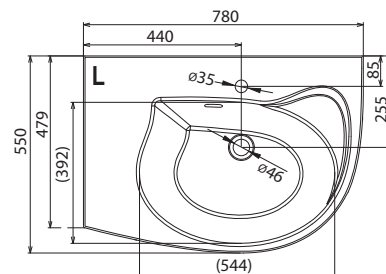

Rosa Comfort Plus (L/R)