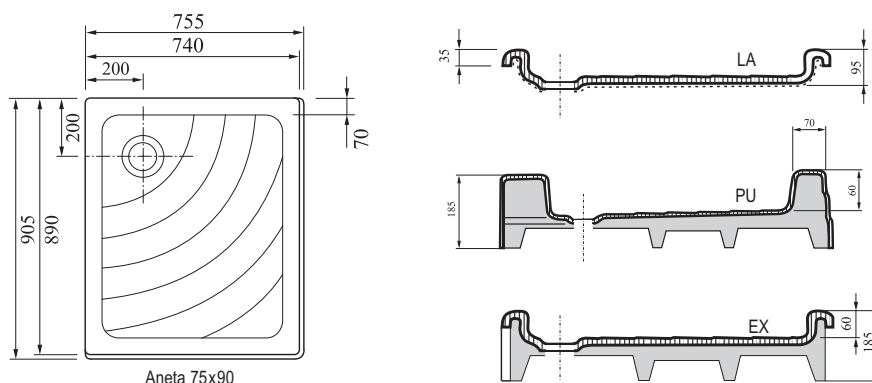

Sprchové vaničky Kaskada

TYP	ROZMĚRY (mm)	Obj. číslo	TYP + provedení	Cena bez DPH	Cena s DPH
Aneta 75 x 90	755 x 905	A003701220	Vanička Aneta 75x90 LA white	2 908,33	3 490
		A003701320	Vanička Aneta 75x90 EX white	3 241,67	3 890
		A003701120	Vanička Aneta 75x90 PU white	3 158,33	3 790
Univerzální montážní sada k vaničkám	–	A000000004	Univerzální montážní sada k vaničkám	315,83	379
Univerzální Base 650	(pro vaničky 90)	B2F0000002	Univerzální Base 650 pro vaničky LA-90	783,33	940

Ceny jsou uvedeny v Kč.
Doba dodání 14 dní.

Technický popis

1. Akrylátová obdélníková sprchová vanička v provedení LA, PU a EX rozměru 75 x 90 cm.
2. Vyrobeno z ABS/PMMA – sendvič akrylátu a ABS.
3. LA – vaničky bez panelu k instalaci na nožičky (Base) nebo k zapuštění, PU – samonosná vanička lisovaná vcelku s panelem, EX – bez panelu, určená k obložení běžnými obkladovými materiály.
4. Pouze v barvě bílé.
5. Bez sifonu, otvor pro sifon o průměru 90 mm.
6. Vhodná pro sprchové kouty ASDP3-90, SDZ3-90, SDOP-90, PDOP1-90, SRV2-S+SRV2-S, ASRV3+ASRV3.

Volitelné doplňky