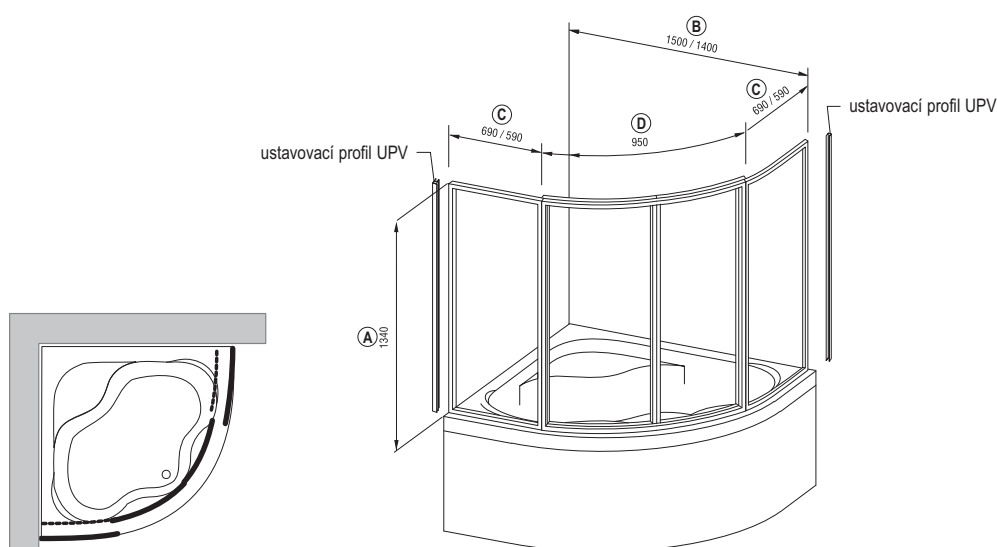

VDKP4 - vaňové dveře posuvné štvordielne pre vane Gentiana a NewDay

TYP	A = výška v mm	B = hĺbka v mm	C = šírka vr. profilu v mm	D = posuvné dveře v mm	SIČ	TYP + VÝPLŇ (umelá hmota, sklo)	Cena bez DPH	Cena s DPH
VDKP 4	1340	1400	590	950	4DAMF10041	• VDKP4 Gentiana NewDay 140 white+rain	345,83	415,00
		1500	690		4DAPG10041	• VDKP4 Gentiana NewDay 150 white+rain	354,17	425,00

Doba dodání 14 dní.
Ceny jsou uvedeny v Kč.

Technický popis

1. Standardní výška výrobku je 1340 mm.
2. Vanové dveře VDKP4 byly vyvinuty speciálně pro vanu Gentiana a NewDay.
3. **Pozor!** Při objednávání vanové zástěny se řiďte rozměrem vany. VDKP4 Gentiana 140 a NewDay je určena pro vanu Gentiana 140 a NewDay – nelze zaměnit!
4. Výrobek se skládá ze dvou pevných a dvou posuvných částí.
5. Provedení pouze v barvě bílé s umělohmotnou výplní v dekoru rain.

Volitelné doplňky

Vany

→ 162