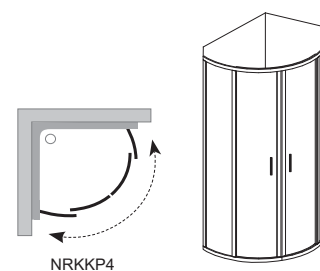

Doba dodání 14 dní.
Ceny jsou uvedeny v Kč.

Technický popis

1. Univerzální středové provedení – není pravá/levá varianta.
2. Standardní výška je 1900 mm.
3. Výrobek se montuje do obloženého rohu koupelny na vaničky RAVAK RADIUS, MODUS nebo přímo na podlahu se zabudovaným odtokovým žlabem.
4. Výrobek se skládá ze čtyř ohýbaných skel.
5. Rádius 600 mm: **žádné** rovné plochy = úspora místa.