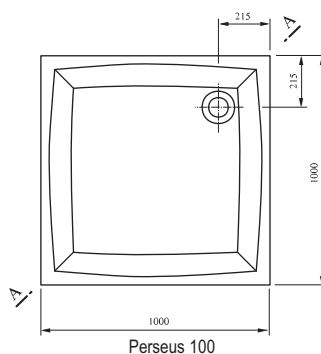

Perseus 100