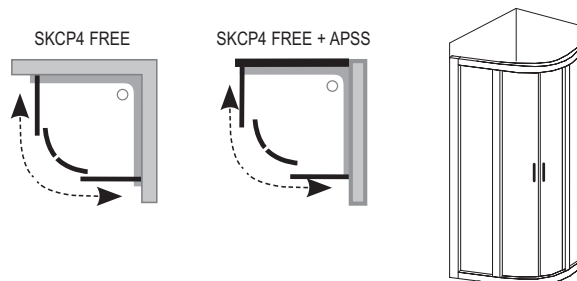

Odlehčená rámová konstrukce

Konstrukce ze silnostěnného hliníku s kvalitní povrchovou úpravou a méně profilů.

Úspora místa

Díky svému kruhovému tvaru a posuvným dveřím šetří místo v koupelně.

SKCP4 FREE - sprchový kout čtvřkruhový posuvný čtyřdílňý (rádius 500)

Doba dodání 14 dní.
Ceny jsou uvedeny v Kč.

Technický popis

1. Univerzální středové provedení – není levá/pravá varianta.
2. Standardní výška je 1880 mm.
3. Výrobek se montuje do obloženého rohu koupelny na vaničky RAVAK RONDA, ELIPSO, ELIPSO PRO, ELIPSO PRO FLAT nebo přímo na podlahu se zabudovaným odtokovým žlabem.
4. Výrobek se skládá ze dvou rovných pevných a dvou ohýbaných dílů tvořících posuvné dveře.
5. Přizpůsobení stavebního otvoru nastavovacími profily ANPS (pro výšku 1880 mm) – viz Příslušenství.
6. Dveře jsou osazeny kovovým chromovaným madlem.