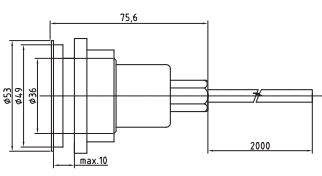

Chromoterapie

TYP	ROZMĚRY (mm)	Obj.číslo	TYP + barva	Cena bez DPH	Cena s DPH
H₂O Color	průměr 56	RA000A0001	Chromoterapie H₂O Color ML1 chrome	8 325,00	9 990

Ceny jsou uvedeny v Kč.
Doba dodání 14 dní.

Funkce a ovládání

Tlačítko	Stisk	Funkce systému
	1. stisk	zapne systém (bílé světlo)
	2. stisk	vypne systém
	podržet	Moon Light - měsíční svit
	podržet	zvýší jas
	podržet	sníží jas
	1. stisk	barevný cyklus, délka 1 min
	2. stisk	barevný cyklus, délka 2 min
	3. stisk	barevný cyklus, délka 4 min
	4. stisk	bílé světlo
	1. stisk	zastavení barevného cyklu
	2. stisk	pokračování barevného cyklu
	podržet + stisk	teplota bílé (+)
	podržet + stisk	teplota bílé (-)
	podržet + stisk	teplota bílé (výchozí nastavení)