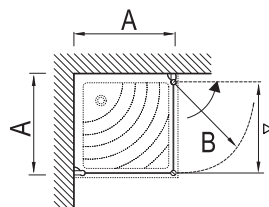

ESKPS – sprchové dveře s pevnou stěnou

TYP	ROZMĚRY (mm)	Rozměr A	Rozměr B	Vstup v mm Δ	Obj. číslo	TYP + VÝPLŇ (sklo)	Cena bez DPH	Cena s DPH
ESKPS - 80 L	770-790x770-790x1850	770 - 790	700	670	1ML40100Z1	ESKPS-80 L white+transparent	19 575,00	23 490
					1ML40A00Z1	• ESKPS-80 L chrome+transparent	24 575,00	29 490
					1MP40100Z1	ESKPS-80 R white+transparent	19 575,00	23 490
					1MP40A00Z1	• ESKPS-80 R chrome+transparent	24 575,00	29 490
ESKPS - 90 L	870-890x870-890x1850	870 - 890	800	770	1ML70100Z1	ESKPS-90 L white+transparent	19 991,67	23 990
					1ML70A00Z1	• ESKPS-90 L chrome+transparent	24 991,67	29 990
					1MP70100Z1	ESKPS-90 R white+transparent	19 991,67	23 990
					1MP70A00Z1	• ESKPS-90 R chrome+transparent	24 991,67	29 990
ESKPS - 100 L	970-990x970-990x1850	970 - 990	900	870	1MLA0100Z1	ESKPS-100 L white+transparent	21 658,33	25 990
					1MLA0A00Z1	• ESKPS-100 L chrome+transparent	26 658,33	31 990
					1MPA0100Z1	ESKPS-100 R white+transparent	21 658,33	25 990
					1MPA0A00Z1	• ESKPS-100 R chrome+transparent	26 658,33	31 990

• = doba dodání 6 týdnů.
ostatní = doba dodání 3 týdny.
Ceny jsou uvedeny v Kč.

Příslušenství Elegance

TYP	ROZMĚRY (mm)	Obj. číslo	TYP + provedení	Poznámka	Cena bez DPH	Cena s DPH
  Madlo Tec	-	B050000001	Madlo TEC white	Kovově lakované	825,00	990
	-	B05000000A	Madlo TEC chrome	Kovově chromované	825,00	990
  Madlo Ele	-	B060000001	Madlo ELE white	Kovově lakované	741,67	890

Technický popis

1. Levá nebo pravá varianta koutu - určena umístěním svislého otevíracího profilu dveří při pohledu zvenku.
2. Standardní výška je 1850 mm.
3. Výrobek se montuje do obloženého rohu koupelny na vaničky RAVAK PERSEUS, PERSEUS PRO, PERSEUS PRO FLAT nebo přímo na podlahu se zabudovaným odtokovým žlabem.
4. Sprchový kout včetně skel je dodáván v jednom balení včetně montážní sady – **bez madeří! Madria je nutno objednat zvlášť - pro tento kout 1x** (výrobek vždy obsahuje 1 pár).
5. Výrobek se skládá z pevného dílu a otočných dveří (rovná skla).
6. Pevný díl pevně spojen s vaničkou, dveře lze otevírat pouze ven.

Volitelné doplňky

  Vaničky → 118	 Odtokové žlaby → 156	 Sedátka → 158	 Baterie → 270	 Příslušenství → 308