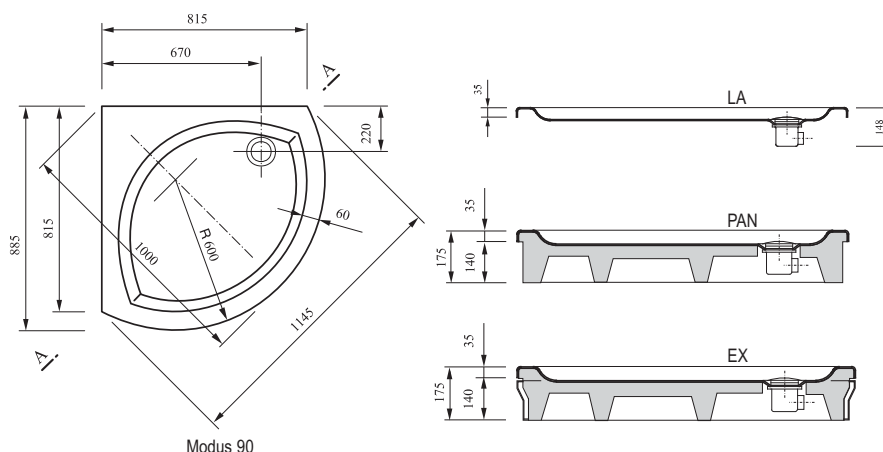

Sprchové vaničky Galaxy

TYP	ROZMĚRY (mm)	Obj. číslo	TYP + provedení	Cena bez DPH	Cena s DPH
Modus 90	885 x 885	A627701210	Vanička Modus-90 LA white	3 158,33	3 790
		A627701310	Vanička Modus-90 EX white	3 491,67	4 190
		A627701410	Vanička Modus-90 PAN white	3 575,00	4 290
Univerzální montážní sada k vaničkám	-	A000000004	Univerzální montážní sada k vaničkám	315,83	379
Univerzální Base 650	(pro vaničky 90)	B2F0000002	Univerzální Base 650 pro vaničky LA-90	783,33	940

Ceny jsou uvedeny v Kč.
Doba dodání 14 dní.