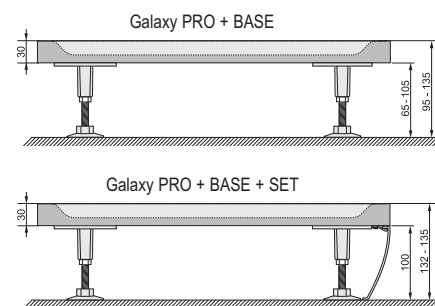

Sprchové vaničky Galaxy Pro

TYP	ROZMĚRY (mm)	Obj. číslo	TYP + provedení	Cena bez DPH	Cena s DPH
Genta Pro 90	900 x 900	XA337701010	Vanička Genta Pro-90 white	6 075,00	7 290
Genta Pro 90 SET	–	XA337001010	Panel Genta Pro-90 SET white	1 241,67	1 490
Base Galaxy Pro	–	XB2J000000N	Base Galaxy Pro	408,33	490
Univerzální montážní sada k vaničkám	–	A000000004	Univerzální montážní sada k vaničkám	315,83	379

Ceny jsou uvedeny v Kč.
Doba dodání 14 dní.

Technický popis

1. Sprchová pětistranná vanička z litého mramoru o rozměru 90 cm.
2. Vyrobeno ze směsi dolomitu a pryskyřice, tzv. litý mramor.
3. **Montáž na nožičky s panelem: nutno objednat zvlášť čelní panel (SET s upevněním) a nožičky Base Galaxy Pro.** Výška s panelem 132-135 mm.
4. Pouze v barvě bílé.
5. Bez sifonu, otvor pro sifon o průměru 90 mm. Doporučený typ sifonu RAVAK PROFESSIONAL.
6. Vhodná pro sprchové kouty GSH3-90.

Volitelné doplňky