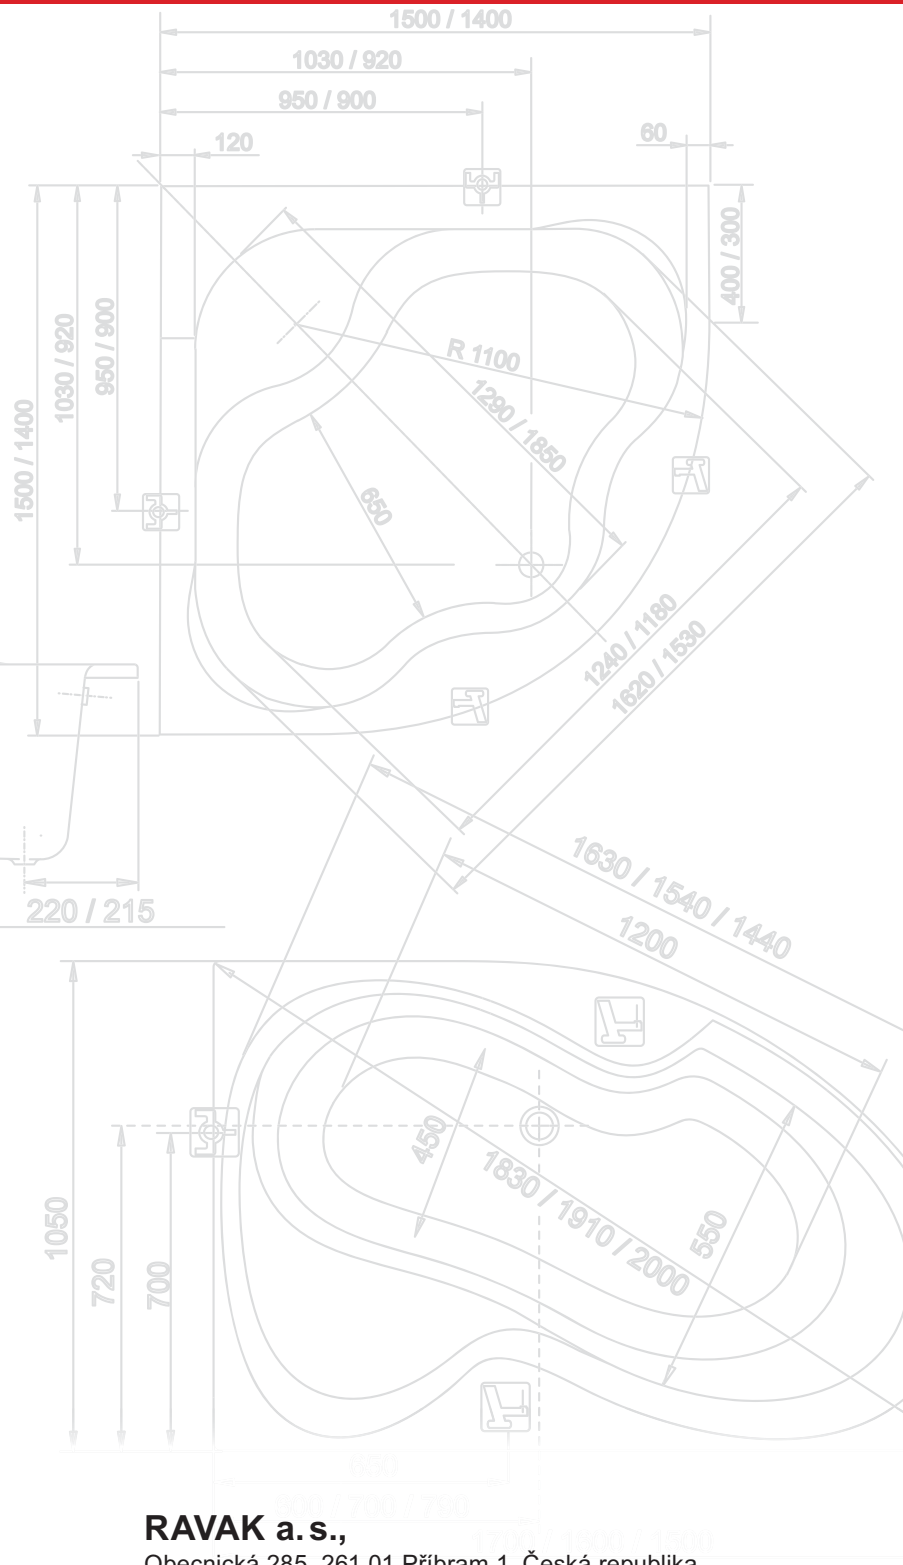

RAVAK®

modrá linka technické pomoci

844 844 874

Hovorné na Modrou linku
je zpoplatněno dle místních tarifů.

RAVAK a. s.,

Obecnická 285, 261 01 Příbram 1, Česká republika

tel.: 318 427 111, 318 427 200

fax: 318 427 269, 318 427 278

e-mail: info@ravak.cz, www.ravak.cz