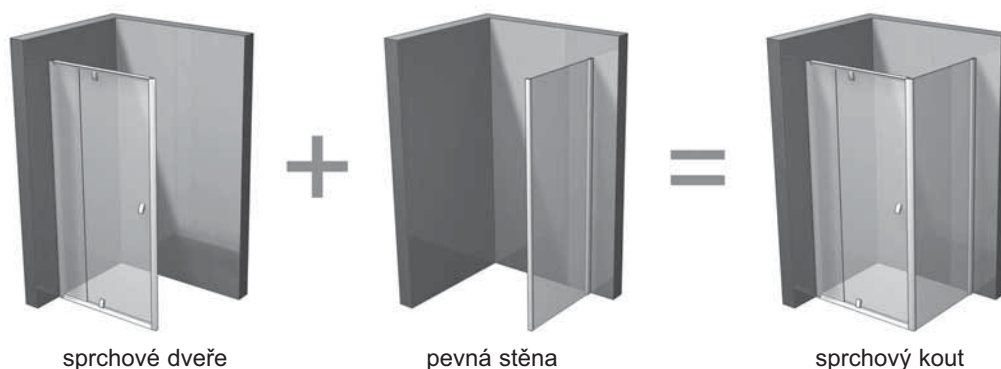

Pevné stěny jsou vyrobeny z bezpečnostního skla o tloušťce 6 mm.

Variabilní rozměr koutu

Vytvořte si čtvercový nebo obdélníkový sprchový kout podle svých potřeb.

Praktické využití prostoru

Hned vedle pevné stěny sprchového koutu lze umístit pračku nebo umyvadlo.

SMPS - pevná stěna sprchová

TYP	ROZMĚRY (mm)	Obj. číslo	TYP + provedení	Cena bez DPH	Cena s DPH
SMPS 80	785-800	9SL40A00Z1	SMPS-80 L chrome+transparent	5 825,00	6 990
		9SP40A00Z1	SMPS-80 R chrome+transparent	5 825,00	6 990
SMPS 90	885-900	9SL70A00Z1	SMPS-90 L chrome+transparent	6 241,67	7 490
		9SP70A00Z1	SMPS-90 R chrome+transparent	6 241,67	7 490
SMPS 100	985-1000	9SLA0A00Z1	SMPS-100 L chrome+transparent	6 658,33	7 990
		9SPA0A00Z1	SMPS-100 R chrome+transparent	6 658,33	7 990

Nová řada SmartLine k dispozici od 04/2012.

Doba dodání 14 dní.
Ceny jsou uvedeny v Kč.

Technický popis

- Výrobek není určen k samostatnému použití!**
- Pevná stěna se vyrábí v levém a pravém provedení. Varianta je určena sprchovými dveřmi SMSD2 (k levým dveřím je určena levá pevná stěna). Standardní výška je 1900 mm.
- Pro kombinaci s pevnou stěnou se používají sprchové dveře SMSD2 model B.**
- Montuje se na vaničky nebo přímo na podlahu se zabudovaným odtokovým žlabem.
- Výrobek se skládá z jednoho pevného rovného skleněného dílu.
- Součástí balení je 1x dlouhý držák.