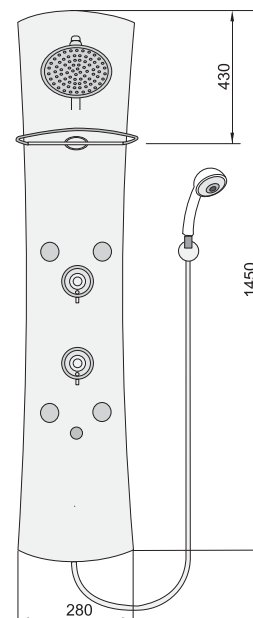

Hydromasážní panely - Jet, Nautilus

TYP	ROZMĚRY (mm)	Obj. číslo	TYP + provedení	Cena bez DPH	Cena s DPH
Hydromasážní panely	-	X01351	Totem Jet	12 491,67	14 990
		X01353	Totem Nautilus	24 991,67	29 990

Doba dodání 3 týdny.
Ceny jsou uvedeny v Kč.

Jet

Nautilus

Technický popis

1. Nautilus: velká skleněná čelní plocha v bílé barvě v kombinaci s hliníkovým tělem panelu/eloxovaný hliník. Odkládací polička, ruční sprcha s trojcestnou masážní hlavicí, velkoformátová pevná sprcha, dvoupolohové trysky s možností nastavení směru proudu, termostatická baterie s dětskou pojistkou, ochrana před vodním kamenem. Montáž na stěnu nebo do rohu.

2. Jet: hliníkové tělo panelu/eloxovaný hliník. Odkládací polička, ruční sprcha s trojcestnou masážní hlavicí, velkoformátová pevná sprcha, dvoupolohové trysky s možností nastavení směru proudu, termostatická baterie s dětskou pojistkou, ochrana před vodním kamenem. Montáž na stěnu nebo do rohu.

3. Doporučení pro HMS panely s termostatickou baterií: min. teplota horké vody 50°C, max. tlak vody za chodu 5 barů, min. tlak vody za chodu 2 bary, doporučený tlak vody za chodu 3 bary.

Volitelné doplňky