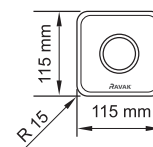

SL21 230V, SL21 12V
SL22 230V, SL22 12V
SL23 230V, SL23 12V