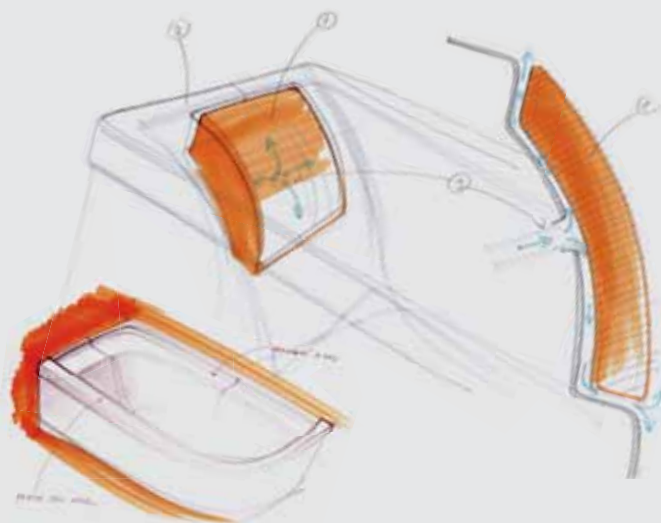

Smysl pro soulad a schopnost estetického myšlení je základem dobrého designu.

Schopnost realizovat krásno však sama o sobě nestačí.

Svět techniky je stále složitější a pro každého z nás je stále obtížnější se v něm orientovat.

Toužíme proto nejenom po výrobcích tvarově zajímavých, ale především po výrobcích praktických, technicky domyšlených, jednoduchých a bezpečných.

design **nosál**®

Kryštof Nosál

- › VŠUP – Praha
- › spouautor pračky pro muže Washman - Electrolux
- › spouautor sedátka Ovo
- › autor umyvadel z litých materiálů, van Evolution, Praktik Lux, BeHappy, Praktik N, Classic, Rosa 95, Vandy II, Campanuly II, NewDay, koupelnového nábytku a sprchových koutů a dveří Pivot a SmartLine