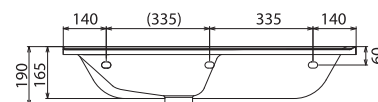

Umyvadla Avocado

TYP	ROZMĚRY (mm)	Obj.č.	TYP + provedení	Cena bez DPH	Cena s DPH
Avocado	850 x 450	XJ1L1100000	Umyvadlo Avocado L white s otvory	2 908,33	3 490
		XJ1P1100000	Umyvadlo Avocado R white s otvory	2 908,33	3 490
Avocado Comfort	950 x 530	XJ9L1100000	Umyvadlo Avocado Comfort L white s otvory	4 158,33	4 990
		XJ9P1100000	Umyvadlo Avocado Comfort R white s otvory	4 158,33	4 990

Ceny jsou uvedeny v Kč.
Doba dodání 14 dní.

Avocado (L/R)