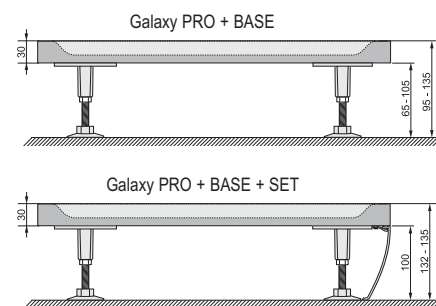

Sprchové vaničky Galaxy Pro

TYP	ROZMĚRY (mm)	Obj. číslo	TYP + provedení	Cena bez DPH	Cena s DPH
Perseus Pro 80	800 x 800	XA034401010	Vanička Perseus Pro-80 white	5 325,00	6 390
Perseus Pro 80 SET	–	XA834001010	Panel Perseus Pro-80 SET white	1 075,00	1 290
Perseus Pro 90	900 x 900	XA037701010	Vanička Perseus Pro-90 white	6 075,00	7 290
Perseus Pro 90 SET	–	XA837001010	Panel Perseus Pro-90 SET white	1 241,67	1 490
Perseus Pro 100	1000 x 1000	XA03AA01010	Vanička Perseus Pro-100 white	8 325,00	9 990
Perseus Pro 100 SET	–	XA83A001010	Panel Perseus Pro-100 SET white	1 408,33	1 690
Base Galaxy Pro	–	XB2J000000N	Base Galaxy Pro	408,33	490
Univerzální montážní sada k vaničkám	–	A000000004	Univerzální montážní sada k vaničkám	315,83	379

Ceny jsou uvedeny v Kč.
Doba dodání 14 dní.

Technický popis

1. Čtvercová sprchová vanička z litého mramoru o rozměru 80, 90 a 100 cm.
2. Vyrobena ze směsi dolomitu a pryskyřice, tzv. litý mramor.
3. **Montáž na nožičky s panelem: nutno objednat zvlášť čelní panel (SET s upevněním) a nožičky** Base Galaxy Pro. Výška s panelem 132-135 mm.
4. Pouze v barvě bílé.
5. Bez sifonu, otvor pro sifon o průměru 90 mm. Doporučený typ sifonu RAVAK PROFESSIONAL.
6. Vhodná pro výrobky: ASDP3, SRV2-S, ASRV3, SDOP, BLRV2, BLDP2, NRKRV2, NRDP2, PDOP1, PDOP2, GSRV4, GSDPS, GSD2, ESKR2, ESKPS, ESD1, SMSRV4, SMSD2.

Volitelné doplňky