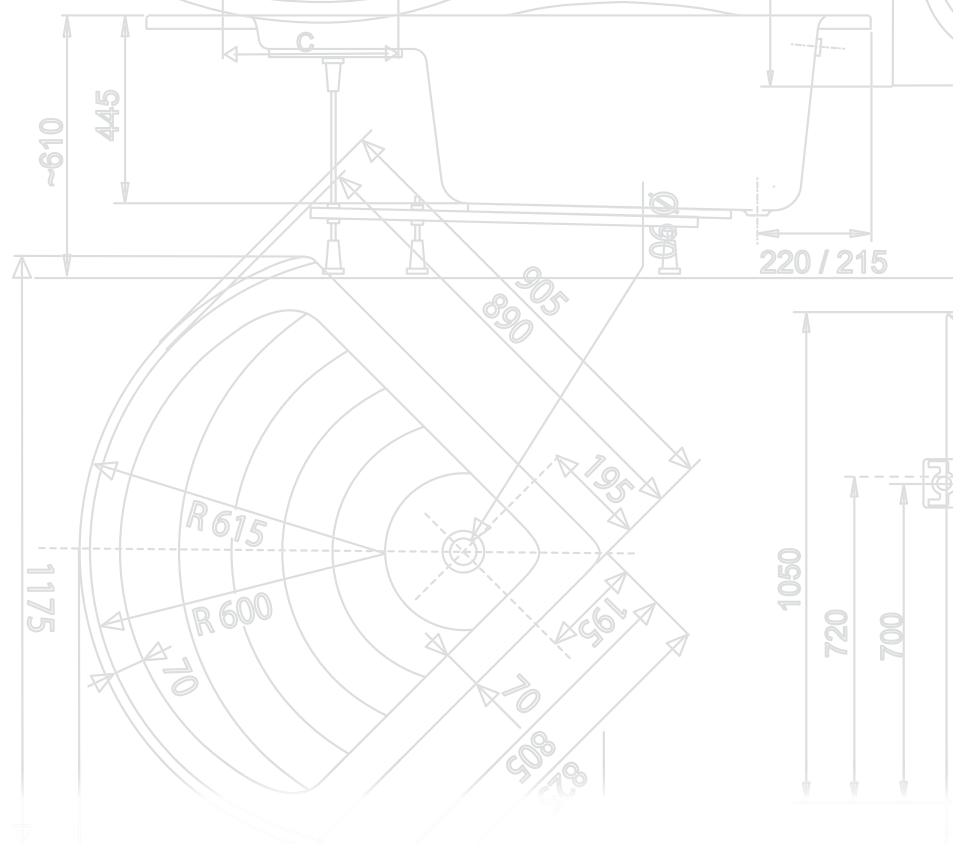

RAVAK®

modrá linka technické pomoci

844 844 874

Hovorné na Modrou linku
je zpoplatněno dle místních tarifů.

RAVAK a. s.,

Obecnická 285, 261 01 Příbram 1, Česká republika

tel.: 318 427 111, 318 427 200

fax: 318 427 269, 318 427 278

e-mail: info@ravak.cz, www.ravak.cz