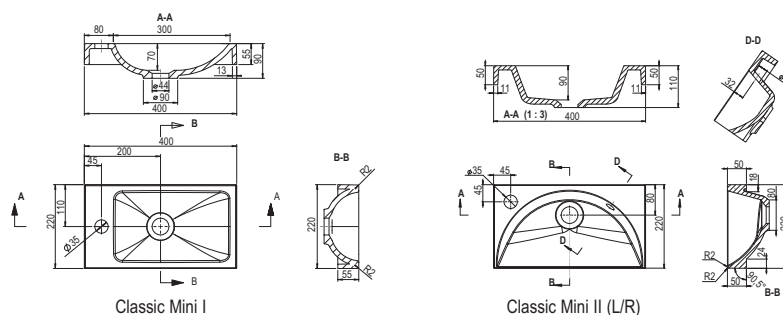

Umyvadla Classic Mini I a II

TYP	ROZMĚRY (mm)	Obj. číslo	TYP + provedení	Cena bez DPH	Cena s DPH
Classic Mini I	400 x 220	XJF01100000	Umyvadlo Classic Mini I white s otvory	1 658,33	1 990
Classic Mini II L / R	400 x 220	XJFL1100000	Umyvadlo Classic Mini II L white s otvory	1 658,33	1 990
		XJFR1100000	Umyvadlo Classic Mini II R white s otvory	1 658,33	1 990
Konzole Classic Mini	-	X01419	Konzole chromové k umyvadlu Classic Mini (2ks)	1 158,33	1 390

Doba dodání 14 dní.
Ceny jsou uvedeny v Kč.

Technický popis

1. Umyvátko Classic Mini I: pro umístění baterie vlevo nebo vpravo (levé/pravé provedení) lze umyvátko otočit o 180°. Šířka 40 cm.
2. Umyvátko Classic Mini II L/R: levá nebo pravá varianta se řídí umístěním otvoru pro baterii na umyvadle. Šířka 40 cm.
3. Vyrobeno z lité směsi dolomitu a pryskyřice, tzv. litý mramor.
4. Dodáváno s otvorem 35 mm pro stojánkovou baterii, včetně přepadu.
5. Montáž na zeď buď s pomocí sady kovových chromovaných konzolí nebo se skříňkou pod umyvadlo SD 400 Classic. Lze umístit i do rohu.
6. Montážní sada (přípojovací hmoždinky, vřuty atd.) včetně krytky přepadu součástí dodávky).

Volitelné doplňky

→ 254

→ 270

→ 308