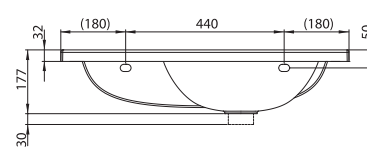

Classic 800 (L/R)