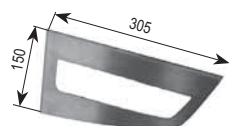

Umyvadla Unity

TYP	ROZMĚRY (mm)	Obj.č.	TYP + provedení	Cena bez DPH	Cena s DPH
Unity	900x310-444	XJ3L1100000	Umyvadlo Unity 900 L white s otvory	3 308,33	3 970
		XJ3P1100000	Umyvadlo Unity 900 R white s otvory	3 308,33	3 970
	1200x310-444	XJ401100000	Umyvadlo Unity 1200 white s otvory	3 741,67	4 490
Konzole Unity	-	B1400000Q	Konzole Unity - nerez	1 658,33	1 990
		B14000001	Konzole Unity - white	741,67	890

Ceny jsou uvedeny v Kč.
Doba dodání 14 dní.