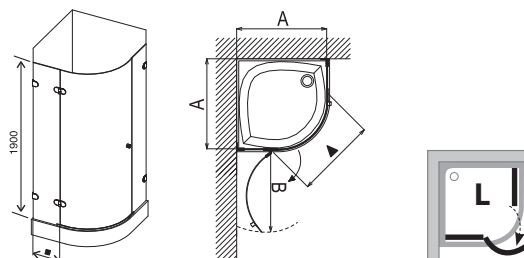

GSKK3 - čtvrtkruhový sprchový kout - výška 2000 mm

TYP	Rozměry v mm				Obj. číslo	TYP + VÝPLŇ (sklo)	Cena bez DPH	Cena s DPH	Cena za set bez DPH	Cena za set s DPH
	„A“	„B“	■	▲						
GSKK3 - 80, G SET	785-797	802	216	761	37L44A0KZ1 ●	GSKK3-80 L 200 chrome+transparent	15 741,67	18 890		
					D01000A001 ●	G SET GSD3-L 120, GSKK3-L chrome	10 000,00	12 000	25 741,67	30 890
	785-797	802	216	761	37P44A0KZ1 ●	GSKK3-80 R 200 chrome+transparent	15 741,67	18 890		
					D01000A007 ●	G SET GSD3-R 120, GSKK3-R chrome	10 000,00	12 000	25 741,67	30 890
GSKK3 - 90, G SET	885-897	802	316	761	37L77A0KZ1 ●	GSKK3-90 L 200 chrome+transparent	16 616,67	19 940		
					D01000A001 ●	G SET GSD3-L 120, GSKK3-L chrome	10 000,00	12 000	26 616,67	31 940
	885-897	802	316	761	37P77A0KZ1 ●	GSKK3-90 R 200 chrome+transparent	16 616,67	19 940		
					D01000A007 ●	G SET GSD3-R 120, GSKK3-R chrome	10 000,00	12 000	26 616,67	31 940
GSKK3 - 100, G SET	985-997	802	416	761	37LAAA0KZ1 ●	GSKK3-100 L 200 chrome+transparent	18 366,67	22 040		
					D01000A001 ●	G SET GSD3-L 120, GSKK3-L chrome	10 000,00	12 000	28 366,67	34 040
	985-997	802	416	761	37PAAA0KZ1 ●	GSKK3-100 R 200 chrome+transparent	18 366,67	22 040		
					D01000A007 ●	G SET GSD3-R 120, GSKK3-R chrome	10 000,00	12 000	28 366,67	34 040

Tento výrobek bude do června 2012 nahrazen inovovaným výrobkem.

● = doba dodání 6 týdnů.
ostatní = doba dodání 14 dní.
Ceny jsou uvedeny v Kč.

Technický popis

1. Levá nebo pravá varianta koutu - určena umístěním pantů na dveřích při pohledu zvenku.
2. Standardní výška je 1900 mm, v provedení GlassLine transparent i ve výšce 2000 mm.
3. Výrobek se montuje do obloženého rohu koupelny na vaničky RAVAK ELIPSO, ELIPSO PRO, ELIPSO PRO FLAT nebo přímo na podlahu se zabudovaným odtokovým žlabem.
4. Sprchový kout je dodáván ve složení: pevné stěny, dveře, lišty v jednom balení. V druhém balení (G SET) jsou panty příslušného provedení, úchyty, madlo, montážní sada a 1 ks držák krátký (DGK), druhý je možno dokoupit.
5. Držák GlassLine krátký se montuje na pevnou stěnu nesoucí dveře.

Volitelné doplňky

Vaničky → 118	Odtokové žlaby → 156	Sedátka → 158	Baterie → 270	Příslušenství → 308