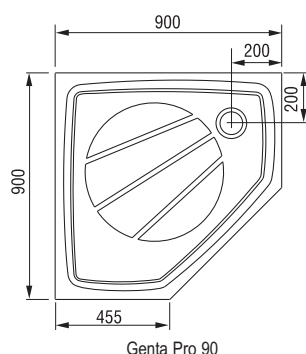

Sprchové vaničky Galaxy Pro

TYP	ROZMĚRY (mm)	Obj. číslo	TYP + provedení	Cena bez DPH	Cena s DPH
Genta Pro 90	900 x 900	XA337701010	Vanička Genta Pro-90 white	6 075,00	7 290
Genta Pro 90 SET	–	XA337001010	Panel Genta Pro-90 SET white	1 241,67	1 490
Base Galaxy Pro	–	XB2J000000N	Base Galaxy Pro	408,33	490
Univerzální montážní sada k vaničkám	–	A000000004	Univerzální montážní sada k vaničkám	315,83	379

Ceny jsou uvedeny v Kč.
Doba dodání 14 dní.