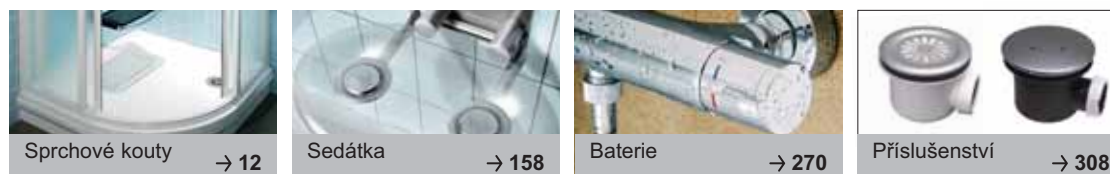

Volitelné doplňky