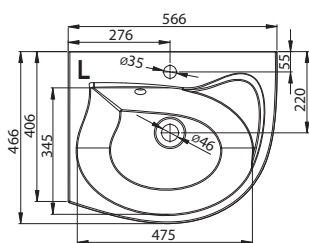

Umyvadla Rosa

TYP	ROZMĚRY (mm)	Obj.č.	TYP + provedení	Cena bez DPH	Cena s DPH
Rosa	566 x 466	XJ2L1100000	Umyvadlo Rosa L white s otvory	4 158,33	4 990
		XJ2P1100000	Umyvadlo Rosa R white s otvory	4 158,33	4 990
Rosa Comfort	780 x 550	XJ8L1100000	Umyvadlo Rosa Comfort L white s otvory	5 825,00	6 990
		XJ8P1100000	Umyvadlo Rosa Comfort R white s otvory	5 825,00	6 990
Rosa Comfort nábytkové	780 x 550	XJ8L11N0000	Umyvadlo Rosa Comfort L white s otvory N	4 991,67	5 990
		XJ8P11N0000	Umyvadlo Rosa Comfort R white s otvory N	4 991,67	5 990
Rosa Comfort Plus	780 x 550	XJ0P1100000	Umyvadlo Rosa Comfort Plus R white s otvory	7 075,00	8 490
		XJ0L1100000	Umyvadlo Rosa Comfort Plus L white s otvory	7 075,00	8 490

Ceny jsou uvedeny v Kč.
Doba dodání 14 dní.

Rosa (L/R)