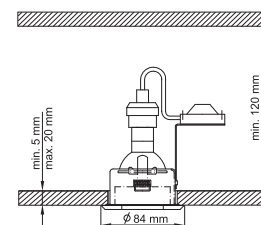

SL31 230 V
SL31 12 V

Technický popis

1. **Centrální svítidlo CL32:** napětí 230V, klasická žárovka 2x max. 60W nebo úsporná 2 x 13W, krytí IP23, patice E27, průměr 192 mm, zápusťná hloubka 110 mm, barva bílá nebo nickel matte. **Určeno pro instalaci do zóny 3.**
2. **Centrální svítidlo CL31:** napětí 230V, klasická žárovka 1x60W nebo úsporná 1 x 13W, krytí IP23, patice E27, průměr 145 mm, zápusťná hloubka 110 mm, barva bílá nebo nickel matte. **Určeno pro instalaci do zóny 3.**
3. **Bodové svítidlo (pevné) SL31:** napětí 12V (230V), s patičkou G 5,3 (GU 10) max. 50W, krytí IP44, průměr 84 mm, zápusťná hloubka 120 mm, barva bílá nebo nickel matte. **Určeno pro instalaci do zóny 1 (230V do zóny 2).**
4. **Transformátory:** transformátor ET60-2 určen pro instalaci **jednoho** bodového svítidla na 12V. Transformátor ET150-2 určen pro instalaci **dvou až tří** bodových svítidel na 12V.