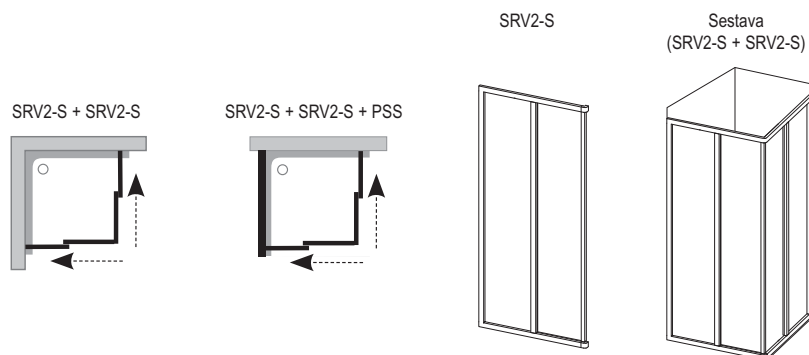

• = doba dodání 6 týdnů
ostatní = doba dodání 14 dní
Ceny jsou uvedeny v Kč.

Technický popis

1. Jeden výrobek SRV2-S tvoří polovinu rohového koutu. **Pro vytvoření rohového koutu je nutno objednat 2 x SRV2-S!**
2. Standardní výška je **1850 mm**.
3. Výrobek se montuje do obloženého rohu koupelny na vaničky RAVAK ANETA, ANGELA, PERSEUS, PERSEUS PRO, GIGANT PRO, PERSEUS PRO FLAT, GIGANT PRO FLAT nebo přímo na podlahu se zabudovaným odtokovým žlabem.
4. Každý výrobek SRV2-S je tvořen jedním dílem pevným a jedním posuvným a je balen samostatně.
5. Pro vytvoření obdélníkového koutu možná kombinace různých šířek SRV2-S. Možnost vytvoření sprchového koutu tvaru "U" – složením dvou polovin SRV2 S se samostatnou pevnou stěnou. Lze kombinovat pouze s pevnou stěnou PSS (shodná výška 1850 mm).
6. Vzájemná kombinace polovin SRV2-S a ASRV3 není možná (rozdílné výšky).

Volitelné doplňky

Vaničky → 118	Odtokové žlaby → 156	Sedátka → 158	Baterie → 270	Příslušenství → 308