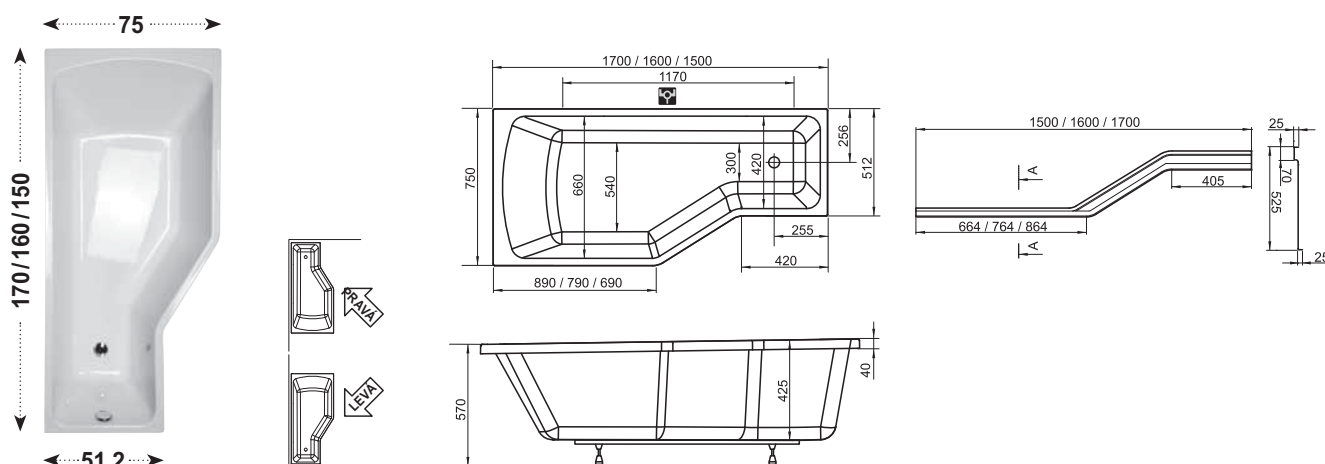

Vana BeHappy

TYP	ROZMĚRY (mm)	Obj. číslo	TYP + provedení	Cena bez DPH	Cena s DPH
BeHappy 150 L / R	1500 x 750	C121000000	Vana BeHappy 150X75L snowwhite	6 408,33	7 690
		C151000000	Vana BeHappy 150X75 R snowwhite	6 408,33	7 690
BeHappy 160 L / R	1600 x 750	C131000000	Vana BeHappy 160X75L snowwhite	6 658,33	7 990
		C161000000	Vana BeHappy 160X75 R snowwhite	6 658,33	7 990
BeHappy 170 L / R	1700 x 750	C141000000	Vana BeHappy 170X75L snowwhite	6 908,33	8 290
		C171000000	Vana BeHappy 170X75 R snowwhite	6 908,33	8 290
Podpora k vaně	-	CY12000000	Podpora BeHappy	658,33	790
Panel BeHappy 150 L / R	-	CZ12100A00	Panel A čelní BeHappy 150 L snowwhite	2 741,67	3 290
		CZ15100A00	Panel A čelní BeHappy 150 R snowwhite	2 741,67	3 290
Panel BeHappy 160 L / R	-	CZ13100A00	Panel A čelní BeHappy 160 L snowwhite	2 908,33	3 490
		CZ16100A00	Panel A čelní BeHappy 160 R snowwhite	2 908,33	3 490
Panel BeHappy 170 L / R	-	CZ14100A00	Panel A čelní BeHappy 170 L snowwhite	3 075,00	3 690
		CZ17100A00	Panel A čelní BeHappy 170 R snowwhite	3 075,00	3 690
Panelkit BeHappy	-	B21200000N	Panelkit BeHappy	533,33	640

Doba dodání 14 dní.
Ceny jsou uvedeny v Kč.