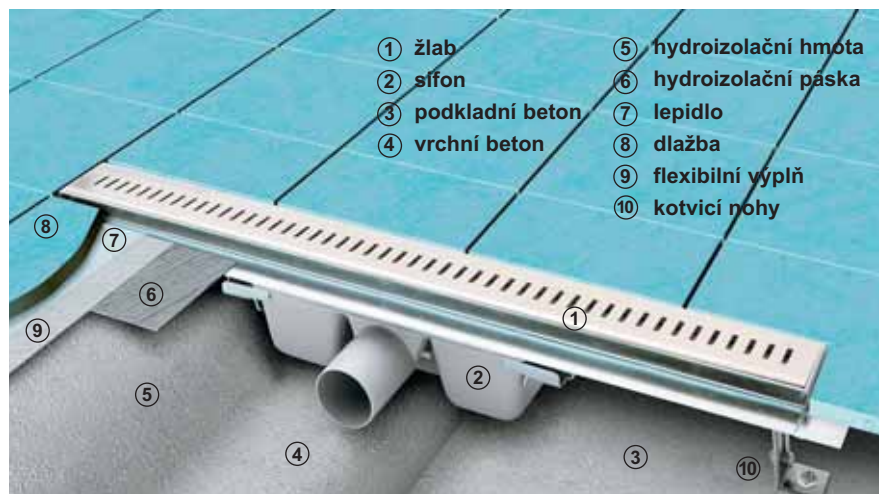

Odtokové žláby

TYP	ROZMĚRY (mm)	Obj. číslo	TYP + provedení	Cena bez DPH	Cena s DPH
-	300	X01418	OZ RAVAK Runway 300 - nerez	3 575,00	4 290
		X01406	OZ RAVAK Zebra 300 - nerez	3 575,00	4 290
-	850	X01388	OZ RAVAK Runway 850 - nerez	5 491,67	6 590
		X01389	OZ RAVAK Zebra 850 - nerez	5 491,67	6 590
-	950	X01390	OZ RAVAK Runway 950 - nerez	5 825,00	6 990
		X01391	OZ RAVAK Zebra 950 - nerez	5 825,00	6 990
-	1050	X01392	OZ RAVAK Runway 1050 - nerez	6 241,67	7 490
		X01393	OZ RAVAK Zebra 1050 - nerez	6 241,67	7 490

Ceny jsou uvedeny v Kč.
Doba dodání 14 dní.

Runway/Zebra 300