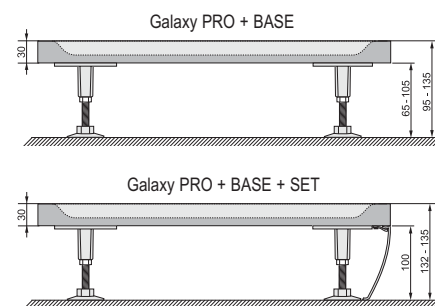

Ceny jsou uvedeny v Kč.
Doba dodání 14 dní.

Elipso Pro 80, 90, 100

Technický popis

- Čtvrtkruhová sprchová vanička z litého mramoru o rozměru 80, 90 a 100 cm – rádius 500 mm.
- Vyrobena ze směsi dolomitu a pryskyřice, tzv. litý mramor.
- Montáž na nožičky s panelem: nutno objednat zvlášť čelní panel (SET s upevněním) a nožičky Base Galaxy Pro.** Výška s panelem 132-135 mm.
- Pouze v barvě bílé.
- Bez sifonu, otvor pro sifon o průměru 90 mm. Doporučený typ sifonu RAVAK PROFESSIONAL.
- Vhodná pro sprchové kouty SKKP6, SKCP4, SKCP4 Free, BLCP4, NRKCP4, PSKK3, GSKK3, GSKK4, ESKK2, SMSKK4.