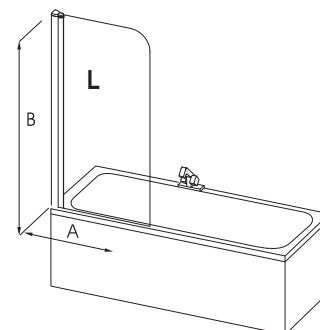

EVS1 - vanová zástěna jednodílná

TYP	Výška (mm)	Šířka „A“ v mm	Obj. číslo	TYP + VÝPLŇ (sklo)	Cena bez DPH	Cena s DPH
EVS1 - 75L / R	1500	730-750	75L30100Z1	EVS1-75L white+transparent	6 658,33	7 990
			75P30100Z1	EVS1-75 R white+transparent	6 658,33	7 990

Doba dodání 14 dní.
Ceny jsou uvedeny v Kč.

Technický popis

1. Standardní výška výrobku je 1500 mm.
2. Šířka vanové zástěny EVS1: 750 mm.
   Vhodná pro klasické obdélníkové vany s rovným okrajem lemu.
3. **Pozor!** EVS1 v levém/pravém provedení dle umístění profilu při čelním pohledu na vanu.
4. Provedení pouze v barvě bílé se skleněnou výplní bez dekoru.
5. Výrobek je tvořen svislým profilem a jedním pohyblivým dílem bez ozdobného madla. Mechanismus umožňuje sklopení v úhlu 180°.

Volitelné doplňky

→ 162