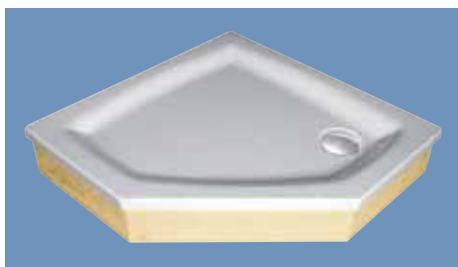

Volitelné doplňky

Genta

Sprchová vanička Galaxy

Provedení LA

Provedení EX

Provedení PAN

Plochý moderní design

Extra mělká vanička s hloubkou pouze 5 cm podtrhne vzhled každého sprchového koutu.