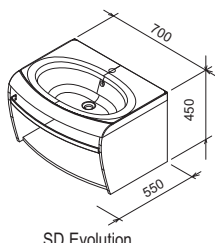

Koupelnový nábytek Evolution

TYP	ROZMĚRY (mm)	Obj. číslo	TYP + provedení	Cena bez DPH	Cena s DPH
Skříňka pod umyvadlo Evolution	700 x 550 x 400	X000000364	SD Evolution s hrazdou bílá/bílá	2 908	3 490
	700 x 550 x 400	X000000365	SDS Evolution se zásuvkou bílá/bílá	5 408	6 490
Zrcadlo s integrovaným LED osvětlením	700 x 600 x 30	X000000398	Zrcadlo Evolution bílá s LED osvětlením	4 991,67	5 990
Skleněná polička s držáky	700 x 6 x 160	X000000330	Skleněná polička Evolution s chromovanými držáky	908,33	1 090

Doba dodání 14 dní.
Ceny jsou uvedeny v Kč.

SD Evolution