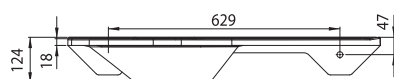

Umyvadla Avocado

TYP	ROZMĚRY (mm)	Obj.č.	TYP + provedení	Cena bez DPH	Cena s DPH
Avocado	850 x 450	XJ1L1100000	Umyvadlo Avocado L white s otvory	2 908,33	3 490
		XJ1P1100000	Umyvadlo Avocado R white s otvory	2 908,33	3 490
Avocado Comfort	950 x 530	XJ9L1100000	Umyvadlo Avocado Comfort L white s otvory	4 158,33	4 990
		XJ9P1100000	Umyvadlo Avocado Comfort R white s otvory	4 158,33	4 990

Ceny jsou uvedeny v Kč.
Doba dodání 14 dní.

Avocado (L/R)