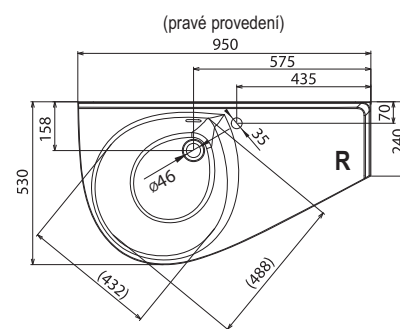

Avocado Comfort (L/R)

Technický popis

1. Umyvadlo v levém/pravém provedení v šířce: Avocado 850 mm, Avocado Comfort 950 mm. Provedení L/R se řídí umístěním odkládací plochy na umyvadle.
2. Vyrobeno z lité směsi dolomitu a pryskyřice, tzv. litý mramor.
3. Dodáváno s otvorem 35 mm pro stojánkovou baterii.
4. Montážní sada (připojovací hmoždinky, vrutky atd.) včetně krytky přepadu součástí dodávky.

Volitelné doplňky