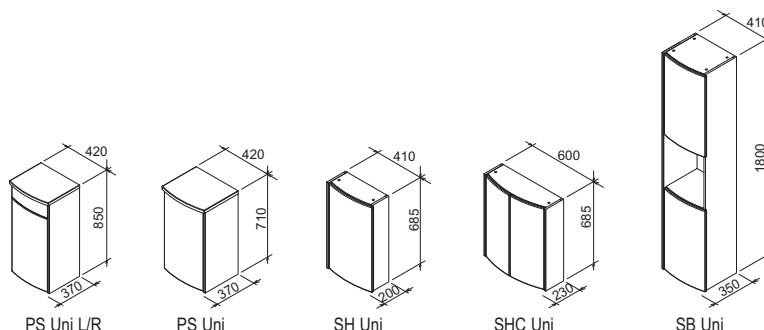

Koupelnový nábytek Uni

TYP	ROZMĚRY (mm)	Obj. číslo	TYP + provedení	Cena bez DPH	Cena s DPH
Horní skříňka SH Uni 40 cm	410 x 200 x 685	X000001165	SH Uni bříza/bílá	2 908,33	3 490
		X000003333	SH Uni bílá/bílá	2 908,33	3 490
		X000003316	SH Uni Strip Onyx/bílá	2 908,33	3 490
Horní skříňka SHC Uni 60 cm	600 x 230 x 685	X000001164	SHC 600 bříza/bílá	4 908,33	5 890
		X000003334	SHC 600 bílá/bílá	4 908,33	5 890
		X000003317	SHC 600 Strip Onyx/bílá	4 908,33	5 890
Dolní skříňka PS Uni	420 x 370 x 710	X000001167	PS Uni bříza/bílá	3 908,33	4 690
		X000003335	• PS Uni bílá/bílá	3 908,33	4 690
		X000003318	• PS Uni Strip Onyx/bílá	3 908,33	4 690
Dolní skříňka PS Uni L/R se šuplíkem	420 x 370 x 850	X000001168	PS L bříza/bílá	5 408,33	6 490
		X000003336	• PS L bílá/bílá	5 408,33	6 490
		X000003319	• PS L Strip Onyx/bílá	5 408,33	6 490
		X000001169	PS R bříza/bílá	5 408,33	6 490
		X000003337	• PS R bílá/bílá	5 408,33	6 490
		X000003320	• PS R Strip Onyx/bílá	5 408,33	6 490
		X000001166	SB Uni bříza/bílá	6 325,00	7 590
X000003338	SB Uni bílá/bílá	6 325,00	7 590		
X000003321	SB Uni Strip Onyx/bílá	6 325,00	7 590		
Nožičky k nábytku	-	X000001170	MR base	437,50	525

Doba dodání 14 dní.
• = doba dodání 6 týdnů.
Ceny jsou uvedeny v Kč.

Technický popis

1. SHC Uni: horní skříňka v šířce 60 cm se dvěma skleněnými poličkami vhodná k umístění nad pračku 60 cm.
2. SH Uni: horní skříňka v šířce 40 cm se dvěma skleněnými poličkami vhodná k umístění nad pračku 40 cm.
3. PS Uni: dolní skříňka v šířce 42 cm s jednou skleněnou poličkou. Otočením výrobku o 180° získáte pravou nebo levou variantu otevírání dvířek.
4. PS L/R Uni: dolní skříňka v šířce 42 cm se zásuvkou a jednou skleněnou poličkou. Levé/pravé provedení se řídí umístěním pantů na dvířkách.
5. SB Uni: boční sloup se dvěma skleněnými poličkami a odkládací plochou. Otočením výrobku o 180° získáte pravou nebo levou variantu otevírání dvířek.
6. Pokud nelze skříňky PS nebo sloup SB zavěsit na zeď, lze dokoupit univerzální nožičky MR Base (výška nastavitelná od 10 do 12 cm.).