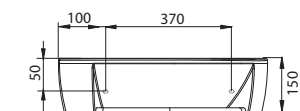

Umyvadla Rosa

TYP	ROZMĚRY (mm)	Obj.č.	TYP + provedení	Cena bez DPH	Cena s DPH
Rosa	566 x 466	XJ2L1100000	Umyvadlo Rosa L white s otvory	4 158,33	4 990
		XJ2P1100000	Umyvadlo Rosa R white s otvory	4 158,33	4 990
Rosa Comfort	780 x 550	XJ8L1100000	Umyvadlo Rosa Comfort L white s otvory	5 825,00	6 990
		XJ8P1100000	Umyvadlo Rosa Comfort R white s otvory	5 825,00	6 990
Rosa Comfort nábytkové	780 x 550	XJ8L11N0000	Umyvadlo Rosa Comfort L white s otvory N	4 991,67	5 990
		XJ8P11N0000	Umyvadlo Rosa Comfort R white s otvory N	4 991,67	5 990
Rosa Comfort Plus	780 x 550	XJ0P1100000	Umyvadlo Rosa Comfort Plus R white s otvory	7 075,00	8 490
		XJ0L1100000	Umyvadlo Rosa Comfort Plus L white s otvory	7 075,00	8 490

Ceny jsou uvedeny v Kč.
Doba dodání 14 dní.

Rosa (L/R)