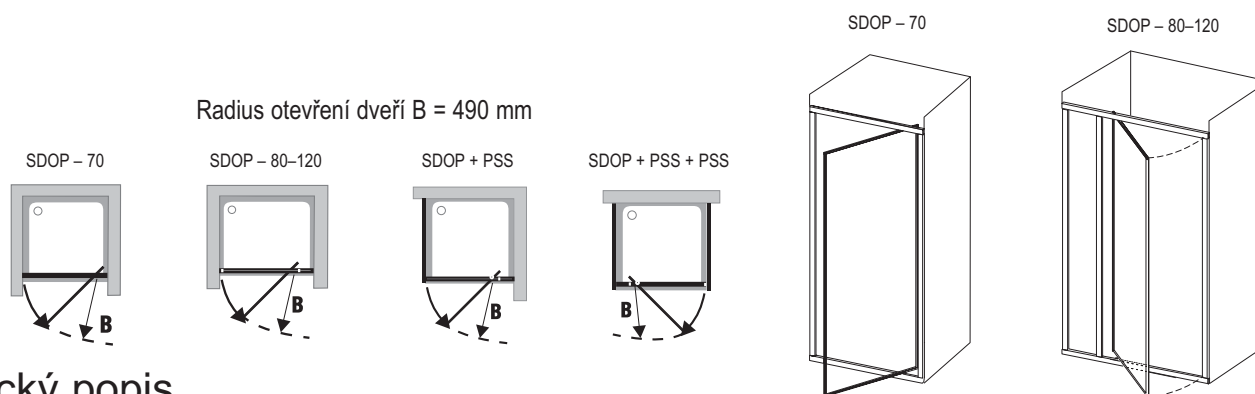

• = doba dodání 6 týdnů
ostatní = doba dodání 14 dní
Ceny jsou uvedeny v Kč.

Technický popis

- Vstup z pravé nebo levé strany otočením koutu při montáži o 180°.
- Standardní výška je 1850 mm.
- Výrobek se montuje do obložené niky koupelny na vaničky RAVAK ANETA, ANGELA, PERSEUS, PERSEUS PRO, GIGANT PRO, PERSEUS PRO FLAT, GIGANT PRO FLAT nebo přímo na podlahu se zabudovaným odtokovým žlabem.
- Výrobky v šířce 80-120 cm jsou tvořeny jedním pevným a jedním otočným dílem. V šířce 700 mm jsou tvořeny nosným rámem, ve kterém jsou na předsaženém závěsu otočné dveře.
- Lze kombinovat pouze s pevnou stěnou PSS (shodná výška): s jednou stěnou vytvoříte kout ve tvaru „L“, se dvěma stěnami kout ve tvaru „U“.
- Přizpůsobení stavebnímu otvoru nastavovacími profily NPS (pro výšku 1850 mm) – viz Příslušenství.