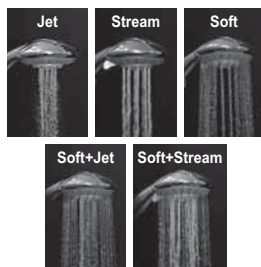

Příslušenství

Příslušenství k bateriím

Sprchy s 1 – 5 funkcemi