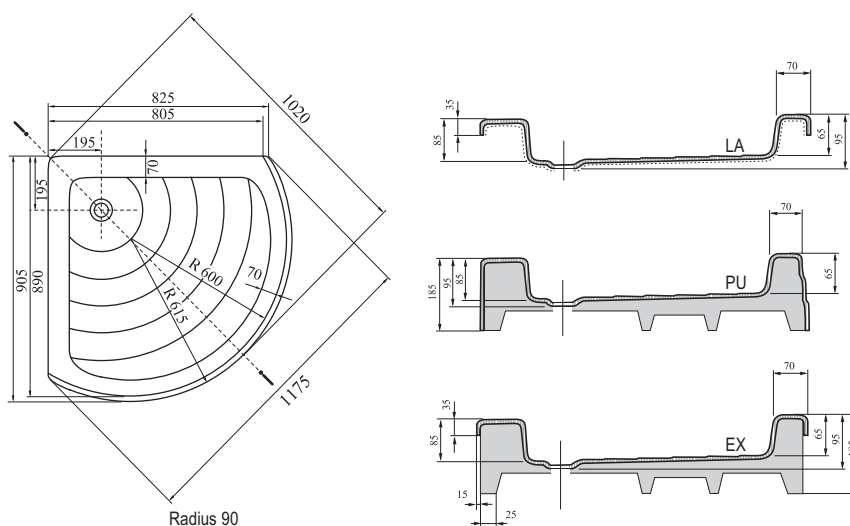

Sprchové vaničky Kaskada

TYP	ROZMĚRY (mm)	Obj. číslo	TYP + provedení	Cena bez DPH	Cena s DPH
Radius 90	905 x 905	A607001220	Vanička Radius-90 LA white	2 991,67	3 590
		A607001320	Vanička Radius-90 EX white	3 325,00	3 990
		A607001120	Vanička Radius-90 PU white	3 241,67	3 890
Univerzální montážní sada k vaničkám	–	A000000004	Univerzální montážní sada k vaničkám	315,83	379
Univerzální Base 650	(pro vaničky 90)	B2F0000002	Univerzální Base 650 pro vaničky LA-90	783,33	940

Ceny jsou uvedeny v Kč.
Doba dodání 14 dní.