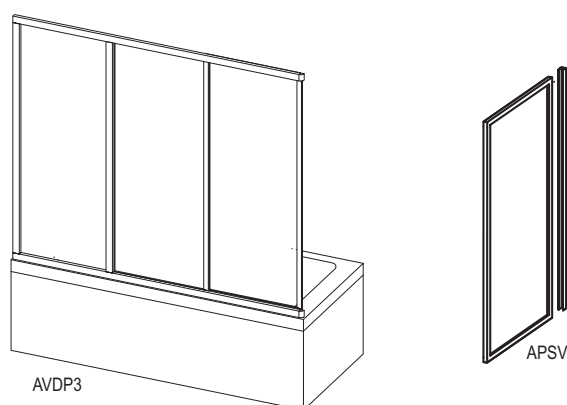

Technický popis

1. Standardní výška výrobku je 1370 mm (AVDP3, APSV).
2. Vanové dveře AVDP3 jsou vhodné pro uzavření niky u klasických obdélníkových van s rovným horním lemem.
3. Vanová stěna APSV je určena ke kombinaci s AVDP3 (vanový kout), pro připojení je vybavena rohovým spojovacím dílem.
4. AVDP3 se skládají z jednoho pevného a dvou posuvných dílů.
5. APSV tvoří jeden pevný díl.
6. Otočením celého výrobku AVDP3 o 180° získáme variantu vstupu zprava či zleva.

Volitelné doplňky

→ 162