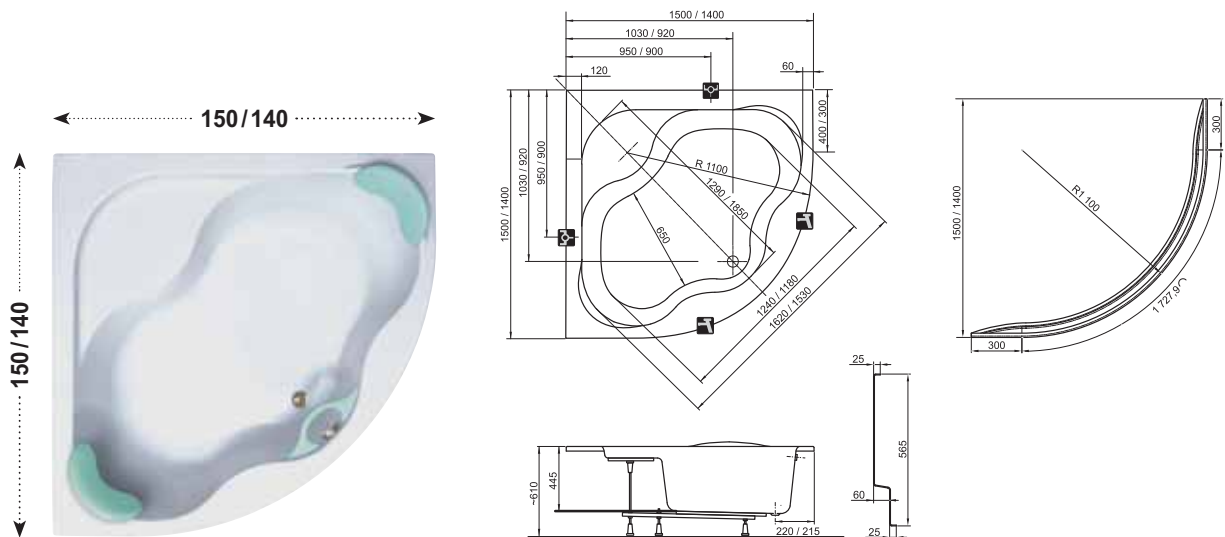

Vana Gentiana

TYP	ROZMĚRY (mm)	Obj. číslo	TYP + provedení	Cena bez DPH	Cena s DPH
Gentiana 140	1400 x 1400	CF01000000	Vana Gentiana 140x140 snowwhite	7 158,33	8 590
		CF11000000	Vana GENTIANA PU PLUS 140x140 snowwhite	14 991,67	17 990
Gentiana 150	1500 x 1500	CG01000000	Vana Gentiana 150x150 snowwhite	7 991,67	9 590
		CG11000000	Vana GENTIANA PU PLUS 150x150 snowwhite	16 658,33	19 990
Podpora k vaně	-	CY65000000	Podpora Gentiana, NewDay	1 075,00	1 290
Panel Gentiana 140	-	CZF1000AN0	Panel A Gentiana N 140 cm snowwhite	3 325,00	3 990
Panel Gentiana 150	-	CZG1000AN0	Panel A Gentiana N 150 cm snowwhite	3 325,00	3 990
Panelkit Gentiana	-	B26500000N	Panelkit Gentiana, NewDay	575,00	690

Doba dodání 14 dní.
Ceny jsou uvedeny v Kč.