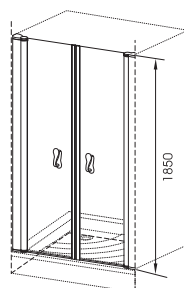

ESD2 – sprchové dveře dvoudílné

TYP	ROZMĚRY (mm)	Rozměr A	Rozměr B	Vstup v mm Δ	Obj. číslo	TYP + VÝPLŇ (sklo)	Cena bez DPH	Cena s DPH
ESD2 - 110	1070-1110x1850	1070 - 1110	475	890	0HVD0100Z1	ESD2-110 white+transparent	11 658,33	13 990
					0HVD0A00Z1	• ESD2-110 chrome+transparent	16 658,33	19 990
ESD2 - 120	1170-1210x1850	1170 - 1210	525	990	0HVG0100Z1	ESD2-120 white+transparent	12 491,67	14 990
					0HVG0A00Z1	• ESD2-120 chrome+transparent	17 491,67	20 990

• = doba dodání 6 týdnů.
ostatní = doba dodání 3 týdny.
Ceny jsou uvedeny v Kč.

Příslušenství Elegance

TYP	ROZMĚRY (mm)	Obj. číslo	TYP + provedení	Poznámka	Cena bez DPH	Cena s DPH
	-	B050000001	Madlo TEC white	Kovově lakované	825,00	990
		B05000000A	Madlo TEC chrome	Kovově chromované	825,00	990
	-	B060000001	Madlo ELE white	Kovově lakované	741,67	890

Technický popis

1. Univerzální středové provedení – není levá a pravá varianta.
2. Standardní výška je 1850 mm.
3. Výrobek se montuje do vyzděné niky koupelny na vaničky RAVAK GIGANT PRO, GIGANT PRO FLAT nebo přímo na podlahu se zabudovaným odtokovým žlabem.
4. Sprchové dveře jsou dodávány jako komplet v jednom balení vč. montážní sady – **bez madel!** Madla je nutno objednat zvlášť - pro tyto dveře 2x (výrobek vždy obsahuje 1 pár).
5. Výrobek se skládá ze dvou otočných dveří (rovné sklo).
6. Dveře lze otevírat směrem ven i dovnitř.

Volitelné doplňky

Vaničky → 118	Odtokové žlaby → 156	Sedátka → 158	Baterie → 270	Příslušenství → 308