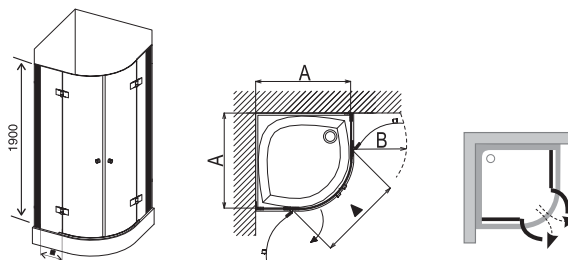

Nová řada SmartLine k dispozici od 04/2012.

Doba dodání 14 dní.
Ceny jsou uvedeny v Kč.

Technický popis

1. Univerzální středové provedení – není levá/pravá varianta.
2. Standardní výška je 1900 mm.
3. Výrobek se montuje do obloženého rohu koupelny na vaničky RAVAK ELIPSO, ELIPSO PRO, ELIPSO PRO FLAT nebo přímo na podlahu se zabudovaným odtokovým žlabem.
4. Sprchový kout je dodáván v jednom kompletním balení.
5. Součástí balení je 2x krátký držák.