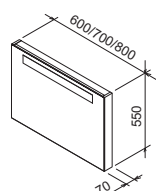

Doba dodání 14 dní.
Ceny jsou uvedeny v Kč.

zrcadlo Classic 600/700/800