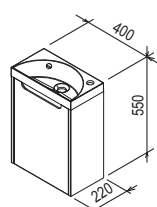

SD Classic 400 +
Classic Mini II