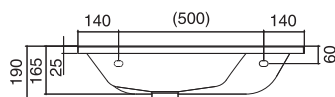

Umyvadla Praktik

TYP	ROZMĚRY (mm)	Obj.č.	TYP + provedení	Cena bez DPH	Cena s DPH
Praktik U	780 x 490	XJ5L1100000	Umyvadlo Praktik U L white s otvory	4 991,67	5 990
		XJ5P1100000	Umyvadlo Praktik U R white s otvory	4 991,67	5 990
Praktik S	960 x 490	XJ6L1100000	Umyvadlo Praktik S L white s otvory	5 241,67	6 290
		XJ6P1100000	Umyvadlo Praktik S R white s otvory	5 241,67	6 290
Praktik W	1160 x 650	XJ7L1100000	Umyvadlo Praktik W L white s otvory	5 825,00	6 990
		XJ7P1100000	Umyvadlo Praktik W R white s otvory	5 825,00	6 990

Ceny jsou uvedeny v Kč.
Doba dodání 14 dní.

Praktik S (L/R)