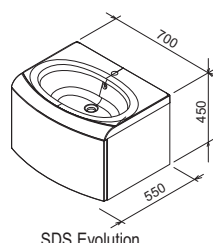

SDS Evolution