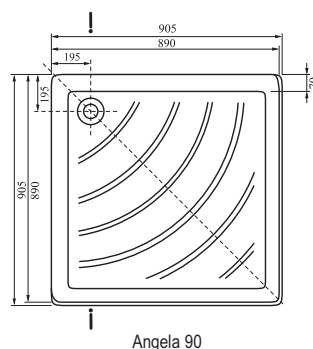

Sprchové vaničky Kaskada

TYP	ROZMĚRY (mm)	Obj. číslo	TYP + provedení	Cena bez DPH	Cena s DPH
Angela 80	800 x 800	A014401220	Vanička Angela-80 LA white	2 825,00	3 390
		A004401320	Vanička Angela-80 EX white	3 158,33	3 790
		A004401120	Vanička Angela-80 PU white	3 075,00	3 690
Angela 90	905 x 905	A017701220	Vanička Angela-90 LA white	2 991,67	3 590
		A007701320	Vanička Angela-90 EX white	3 325,00	3 990
		A007701120	Vanička Angela-90 PU white	3 241,67	3 890
Univerzální montážní sada k vaničkám	-	A00000004	Univerzální montážní sada k vaničkám	315,83	379
Univerzální Base 600	(pro vaničky 80)	B2F000001	Univerzální Base 600 pro vaničky LA-80	741,67	890
Univerzální Base 650	(pro vaničky 90)	B2F000002	Univerzální Base 650 pro vaničky LA-90	783,33	940

Ceny jsou uvedeny v Kč.
Doba dodání 14 dní.

Angela 90

*rozměry v závorce pro Angelu 90

Technický popis

1. Akrylátová čtvercová sprchová vanička v provedení LA, PU a EX rozměru 80 a 90 cm.
2. Vyrobeno z ABS/PMMA – sendvič akrylátu a ABS.
3. LA – vaničky bez panelu k instalaci na nožičky (Base) nebo k zapuštění, PU – samonosná vanička lisovaná vcelku s panelem, EX – bez panelu, určená k obložení běžnými obkladovými materiály.
4. Pouze v barvě bílé.
5. Bez sifonu, otvor pro sifon o průměru 90 mm.
6. Vhodná pro sprchové kouty SRV2-S, ASRV3, ASDP3, SDZ3, SDOP, BLRV2, NRKR2, PDOP1.

Volitelné doplňky