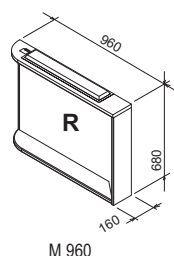

Doba dodání 14 dní.
• = doba dodání 6 týdnů.
Ceny jsou uvedeny v Kč.

M 960