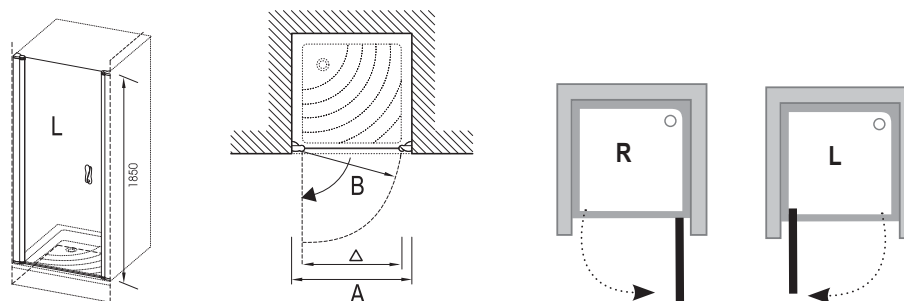

• = doba dodání 6 týdnů.
ostatní = doba dodání 3 týdny.
Ceny jsou uvedeny v Kč.

Příslušenství Elegance

TYP	ROZMĚRY (mm)	Obj. číslo	TYP + provedení	Poznámka	Cena bez DPH	Cena s DPH
	-	B050000001	Madlo TEC white	Kovové lakované	825,00	990
		B05000000A	Madlo TEC chrome	Kovové chromované	825,00	990
	-	B060000001	Madlo ELE white	Kovové lakované	741,67	890

Technický popis

1. Levá nebo pravá varianta dveří - určena umístěním svislého otevíracího profilu dveří při pohledu zvenku.
2. Standardní výška je 1850 mm.
3. Výrobek se montuje do vyzděné niky koupelny na vaničky RAVAK PERSEUS, PERSEUS PRO, PERSEUS PRO FLAT nebo přímo na podlahu se zabudovaným odtokovým žlabem.
4. Sprchové dveře jsou dodávány jako komplet v jednom balení vč. montážní sady – **bez made!** Madla je nutno objednat zvlášť - pro tyto dveře 1x (výrobek vždy obsahuje 1 pár).
5. Výrobek se skládá z jedné otočné dveří (rovné sklo) a svislého profilu.
6. Dveře lze otevírat pouze ven.

Volitelné doplňky

Vaničky → 118	Odtokové žlaby → 156	Sedátka → 158	Baterie → 270	Příslušenství → 308