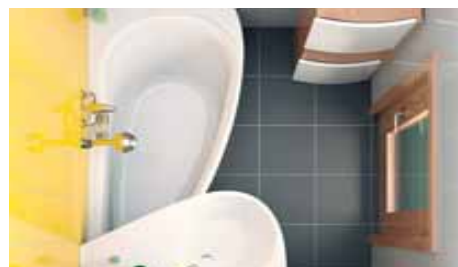

Doporučené součásti konceptu Rosa

Avocado

Asymetrická vana

Malá, ale pohodlná vana

Geniální řešení malé koupelny

Design Storz

Nezaměnitelný design z dílny automobilových návrhářů Design a Storz.

Řeší neřešitelné