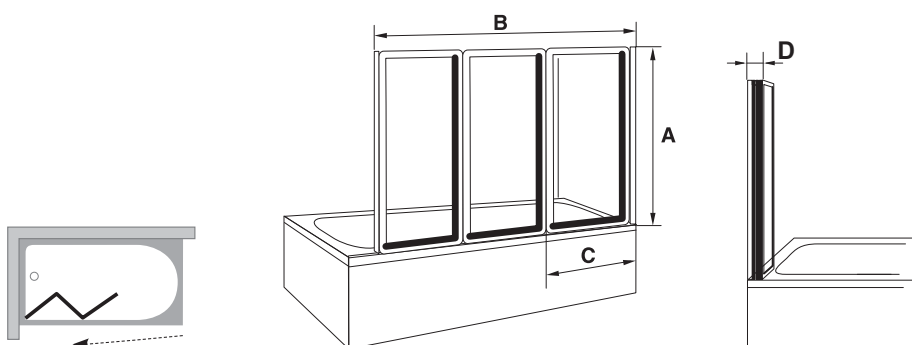

VS3 - vanová zástěna skládací třídlná

TYP	A = výška v mm	B = šířka v mm	C = šířka dílu vč. ustavovacího profilu v mm	D = hloubka po složení v mm	Obj. číslo	TYP + VÝPLŇ (umělá hmota, sklo)	Cena bez DPH	Cena s DPH
VS3 100	1400	996	367	122	795P010041	VS3 100 white+rain	3 741,67	4 490
					795P0100Z1	VS3 100 white+transparent	4 575,00	5 490
					795P0U0041	VS3 100 satin+rain	3 741,67	4 490
					795P0U00Z1	VS3 100 satin +transparent	4 575,00	5 490
VS3 115	1400	1146	417	122	795S010041	VS3 115 white+rain	4 158,33	4 990
					795S0100Z1	VS3 115 white+transparent	4 991,67	5 990
					795S0U0041	VS3 115 satin+rain	4 158,33	4 990
					795S0U00Z1	VS3 115 satin+transparent	4 991,67	5 990
VS3 130	1400	1296	467	122	795V010041	VS3 130 white+rain	4 575,00	5 490
					795V0100Z1	VS3 130 white+transparent	5 408,33	6 490
					795V0100ZG	VS3 130 white+grape	4 991,67	5 990
					795V0U0041	VS3 130 satin+rain	4 575,00	5 490
					795V0U00Z1	VS3 130 satin+transparent	5 408,33	6 490
					795V0U00ZG	VS3 130 satin+grape	4 991,67	5 990

Doba dodání 14 dní.
Ceny jsou uvedeny v Kč.

Technický popis

1. Standardní výška výrobku je 1400 mm.
2. Šířka rozložené VS3 –
   VS3 100:996 mm, VS3 115:1146 mm,
   VS3 130:1296 mm.
3. Šířka ve složeném stavu –
   VS3 100:340 mm, VS3 115:392 mm,
   VS3 130:444 mm
4. Vhodná pro klasické obdélníkové vany s rovným horním lemem.
5. VS3 lze použít i pro vanu BeHappy:
   VS3 100 – BeHappy 150 cm, VS3 115 – BeHappy 160 cm, VS3 130 – BeHappy 170 cm.
6. Celou zástěnu je možné složit ke zdi, krajní pohyblivá část vanové zástěny je sklopná směrem do vany.

Volitelné doplňky

→ 162