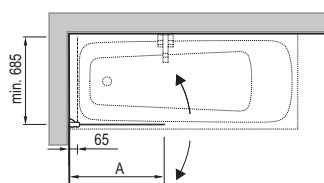

EVS1 - vanová zástěna jednodílná

TYP	Výška (mm)	Šířka „A“ v mm	Obj. číslo	TYP + VÝPLŇ (sklo)	Cena bez DPH	Cena s DPH
EVS1 - 75L / R	1500	730-750	75L30100Z1	EVS1-75L white+transparent	6 658,33	7 990
			75P30100Z1	EVS1-75 R white+transparent	6 658,33	7 990

Doba dodání 14 dní.
Ceny jsou uvedeny v Kč.