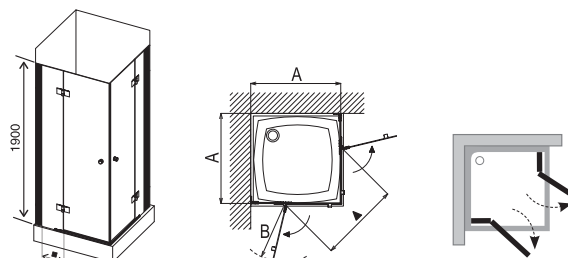

SMSRV4 - rohový sprchový kout

TYP	Rozměry v mm				Obj. číslo	TYP + VÝPLŇ (sklo)	Cena bez DPH	Cena s DPH
	„A“	„B“	■	▲				
SMSRV4 - 80	785-800	554	214	763	1SV44A00Z1	SMSRV4-80 chrome+transparent	15 741,67	18 890
SMSRV4 - 90	885-900	554	314	763	1SV77A00Z1	SMSRV4-90 chrome+transparent	16 241,67	19 490

Nová řada SmartLine k dispozici od 04/2012.

Doba dodání 14 dní.
Ceny jsou uvedeny v Kč.

Technický popis