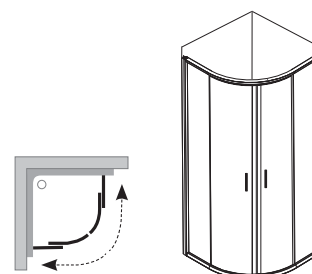

BLCP4 - sprchový kout čtvrtkruhový

TYP	ROZMĚRY (mm)	Vstup v mm	Obj. číslo	TYP + VÝPLŇ (sklo)	Cena bez DPH	Cena s DPH
BLCP4 - 80	775-795 x 775-795 x 1900	490	3B240100Z1	BLCP4-80 white+transparent	8 741,67	10 490
BLCP4 - 80	775-795 x 775-795 x 1900	490	X3B240C00Z1	BLCP4-80 bright alu+transparent	8 741,67	10 490
BLCP4 - 80	775-795 x 775-795 x 1900	490	3B240U00Z1	BLCP4-80 satin+transparent	9 158,33	10 990
BLCP4 - 90	875-895 x 875-895 x 1900	565	3B270100Z1	BLCP4-90 white+transparent	9 158,33	10 990
BLCP4 - 90	875-895 x 875-895 x 1900	565	X3B270C00Z1	BLCP4-90 bright alu+transparent	9 158,33	10 990
BLCP4 - 90	875-895 x 875-895 x 1900	565	3B270U00Z1	BLCP4-90 satin+transparent	9 575,00	11 490

Doba dodání 14 dní.
Ceny jsou uvedeny v Kč.

Technický popis

1. Univerzální středové provedení – není pravá/levá varianta.
2. Standardní výška výrobku je 1900 mm.
3. Výrobek se montuje do obloženého rohu koupelny na vaničky RAVAK RONDA, ELIPSO, ELIPSO PRO, ELIPSO PRO FLAT nebo přímo na podlahu se zabudovaným odtokovým žlabem.
4. Sprchový kout se skládá ze dvou rovných a dvou ohýbaných skel, které tvoří posuvné dveře.
5. Dveře jsou opatřeny mechanismem odklápění skla pro snadnou údržbu.

Volitelné doplňky

Vaničky → 118	Odtokové žlaby → 156	Sedátka → 158	Baterie → 270	Příslušenství → 308