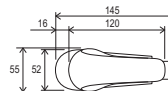

Bidetová stojánková baterie
s výpustí