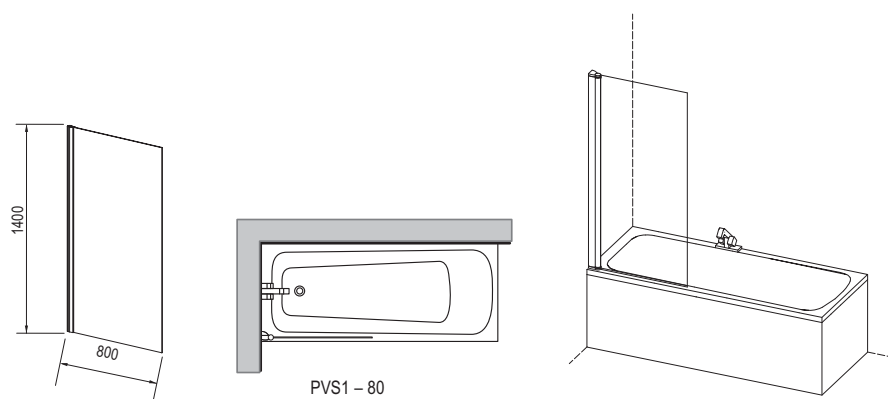

PVS1 - vanová zástěna pevná jednodílná

TYP	ROZMĚRY (mm)	Obj. číslo	TYP + VÝPLŇ (sklo)	Cena bez DPH	Cena s DPH
PVS1	800 x 1400	79840100Z1	PVS1-80 white+transparent	4 158,33	4 990
		79840U00Z1	PVS1-80 satin+transparent	4 158,33	4 990

Doba dodání 14 dní.
Ceny jsou uvedeny v Kč.

Technický popis

1. Standardní výška výrobku je 1400 mm.
2. Šířka vanové zástěny 800 mm.
3. Vhodná pro klasické obdélníkové vany s rovným horním lemem.
4. Provedení v barvě bílé nebo satin se skleněnou výplní bez dekoru.
5. Výrobek se skládá ze svislého profilu a pevné nepohyblivé části. Vanovou zástěnu není možné sklopit na zeď.

Volitelné doplňky

→ 162