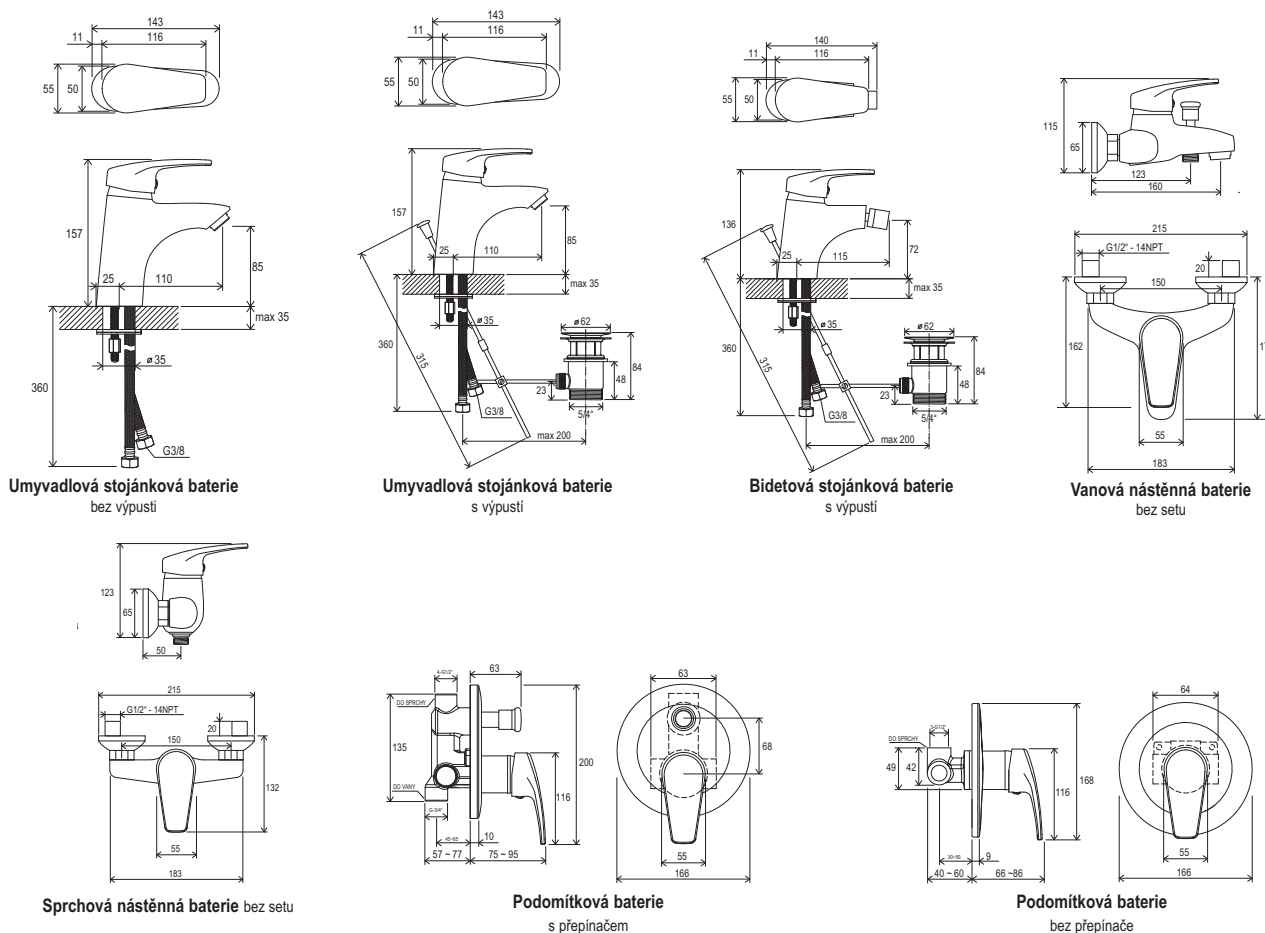

Koupelnové baterie Neo

TYP	ROZMĚRY (mm)	Obj. číslo	TYP + provedení	Cena bez DPH	Cena s DPH
Umyvadlová stojánková baterie	-	X070016	Stojánková umyvadlová baterie s výpustí NEO NO 011.00	1 825,00	2 190
		X070023	Stojánková umyvadlová baterie bez výpustí NEO NO 012.00	1 550,00	1 860
Vanová nástěnná baterie	-	X070017	Vanová nástěnná baterie 150 mm bez setu NEO NO 022.00/150	2 075,00	2 490
Sprchová nástěnná baterie	-	X070018	Sprchová nástěnná baterie 150 mm bez setu NEO NO 032.00/150	1 575,00	1 890
Bidetová baterie	-	X070019	Bidetová baterie s výpustí NEO NO 055.00	1 991,67	2 390
Podomítková baterie	-	X070020	Podomítková baterie s přepínačem NEO NO 061.00	2 241,67	2 690
		X070021	Podomítková baterie bez přepínače NEO NO 062.00	1 825,00	2 190

Doba dodání 14 dní.
Ceny jsou uvedeny v Kč.