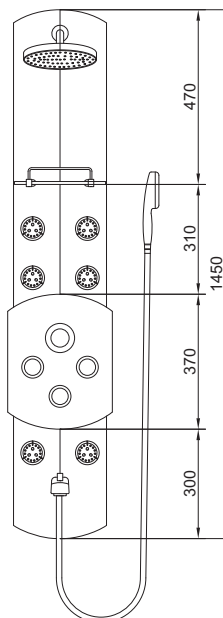

Hydromasážní panely - Jet, Nautilus

TYP	ROZMĚRY (mm)	Obj. číslo	TYP + provedení	Cena bez DPH	Cena s DPH
Hydromasážní panely	-	X01351	Totem Jet	12 491,67	14 990
		X01353	Totem Nautilus	24 991,67	29 990

Doba dodání 3 týdny.
Ceny jsou uvedeny v Kč.

Jet

Nautilus

Technický popis

1. Nautilus: velká skleněná čelní plocha v bílé barvě v kombinaci s hliníkovým tělem panelu/eloxovaný hliník. Odkládací polička, ruční sprcha s trojcestnou masážní hlavicí, velkoformátová pevná sprcha, dvoupolohové trysky s možností nastavení směru proudu, termostatická baterie s dětskou pojistkou, ochrana před vodním kamenem. Montáž na stěnu nebo do rohu.

2. Jet: hliníkové tělo panelu/eloxovaný hliník. Odkládací polička, ruční sprcha s trojcestnou masážní hlavicí, velkoformátová pevná sprcha, dvoupolohové trysky s možností nastavení směru proudu, termostatická baterie s dětskou pojistkou, ochrana před vodním kamenem. Montáž na stěnu nebo do rohu.

3. Doporučení pro HMS panely s termostatickou baterií: min. teplota horké vody 50°C, max. tlak vody za chodu 5 barů, min. tlak vody za chodu 2 bary, doporučený tlak vody za chodu 3 bary.

Volitelné doplňky