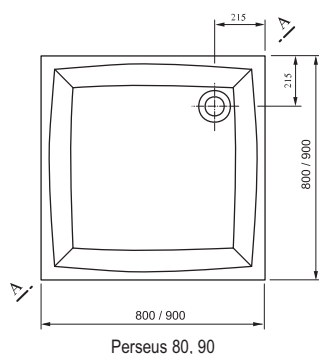

Ceny jsou uvedeny v Kč.
Doba dodání 14 dní.

Perseus 80, 90