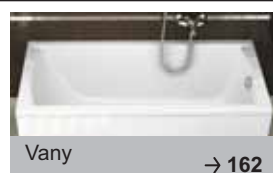

Volitelné doplňky