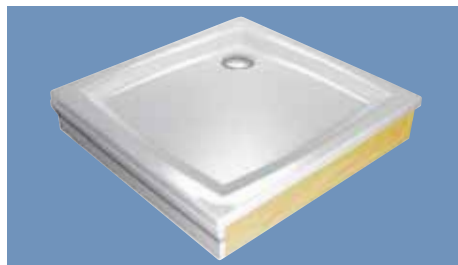

Volitelné doplňky

Perseus

Sprchová vanička Galaxy

Provedení LA

Provedení EX

Provedení PP + SET N

Provedení PP + SET L

Plochý moderní design