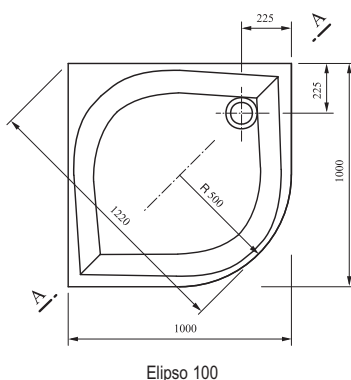

Sprchové vaničky Galaxy

TYP	ROZMĚRY (mm)	Obj. číslo	TYP + provedení	Cena bez DPH	Cena s DPH
Elipso 80	800 x 800	A224401210	Vanička Elipso-80 LA white	2 908,33	3 490
		A224401310	Vanička Elipso-80 EX white	3 241,67	3 890
		A224401410	Vanička Elipso-80 PAN white	3 325,00	3 990
Elipso 90	900 x 900	A227701210	Vanička Elipso-90 LA white	3 158,33	3 790
		A227701310	Vanička Elipso-90 EX white	3 491,67	4 190
		A227701410	Vanička Elipso-90 PAN white	3 575,00	4 290
Elipso 100	1000 x 1000	A22AA01210	Vanička Elipso-100 LA white	3 908,33	4 690
		A22AA01310	Vanička Elipso-100 EX white	4 241,67	5 090
		A22AA01410	Vanička Elipso-100 PAN white	4 325,00	5 190
Univerzální montážní sada k vaničkám	–	A00000004	Univerzální montážní sada k vaničkám	315,83	379
Univerzální Base 600	(pro vaničky 80)	B2F0000001	Univerzální Base 600 pro vaničky LA-80	741,67	890
Univerzální Base 650	(pro vaničky 90)	B2F0000002	Univerzální Base 650 pro vaničky LA-90	783,33	940
Univerzální Base 750	(pro vaničky 100)	B2F0000003	Univerzální Base 750 pro vaničky LA-100	825,00	990

Ceny jsou uvedeny v Kč.
Doba dodání 14 dní.

Elipso 100

Technický popis

1. Akrylátová čtvrtkruhová sprchová vanička v provedení LA, PAN a EX rozměru 80, 90 a 100 cm – rádius 500 mm.
2. Vyrobena z ABS/PMMA – sendvič akrylátu a ABS.
3. LA – vaničky bez panelu k instalaci na nožičky (Base) nebo k zapuštění, PAN – samonosná vanička s panelem v ceně, EX – bez panelu, určená k obložení běžnými obkladovými materiály.
4. Pouze v barvě bílé.
5. Bez sifonu, otvor pro sifon o průměru 90 mm.
6. Vhodná pro sprchové kouty SKKP6, SKCP4, SKCP4 Free, BLCPP4, NRKCP4, PSKK3, GSCK3, GSCK4, ESKK2, SMSKK4.

Volitelné doplňky