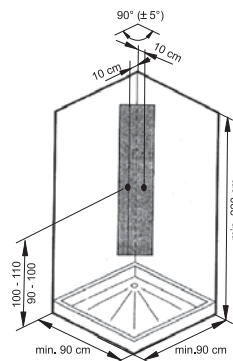

Hydromasážní panely - Jet, Nautilus

TYP	ROZMĚRY (mm)	Obj. číslo	TYP + provedení	Cena bez DPH	Cena s DPH
Hydromasážní panely	-	X01351	Totem Jet	12 491,67	14 990
		X01353	Totem Nautilus	24 991,67	29 990

Doba dodání 3 týdny.
Ceny jsou uvedeny v Kč.

Jet