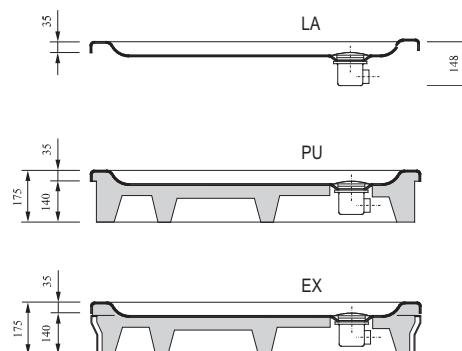

Technický popis

1. Akrylátová čtvrtkruhová sprchová vanička v provedení LA, PAN a EX rozměru 80, 90 a 100 cm – rádius 500 mm.
2. Vyrobena z ABS/PMMA – sendvič akrylátu a ABS.
3. LA – vaničky bez panelu k instalaci na nožičky (Base) nebo k zapuštění, PAN – samonosná vanička s panelem v ceně, EX – bez panelu, určená k obložení běžnými obkladovými materiály.
4. Pouze v barvě bílé.
5. Bez sifonu, otvor pro sifon o průměru 90 mm.
6. Vhodná pro sprchové kouty SKKP6, SKCP4, SKCP4 Free, BLCPP4, NRKCP4, PSKK3, GSCK3, GSCK4, ESKK2, SMSKK4.

Volitelné doplňky