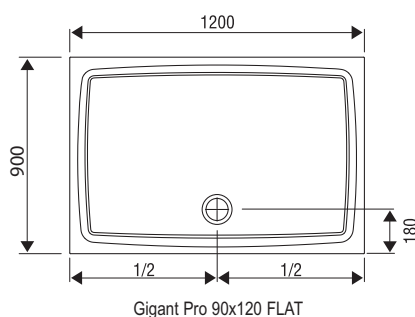

Sprchové vaničky Galaxy Pro Flat

TYP	ROZMĚRY (mm)	Obj. číslo	TYP + provedení	Cena bez DPH	Cena s DPH
Gigant Pro 100 x 80 Flat	1000 x 800	XA03A411010	Vanička Gigant Pro 100x80 Flat white	4 991,67	5 990
Gigant Pro 100 x 80 SET	-	XA83AL01010	Panel Gigant Pro 100x80 SET L white	1 241,67	1 490
		XA83AP01010	Panel Gigant Pro 100x80 SET R white	1 241,67	1 490
Gigant Pro 120 x 90 Flat	1200 x 900	XA03G711010	Vanička Gigant Pro 120x90 Flat white	6 983,33	8 380
Gigant Pro 120 x 90 SET	-	XA83GL71010	Panel Gigant Pro 120x90 SET L white	1 491,67	1 790
		XA83GP71010	Panel Gigant Pro 120x90 SET R white	1 491,67	1 790
Base Galaxy Pro	-	XB2J000000N	Base Galaxy Pro	408,33	490
Univerzální montážní sada k vaničkám	-	A000000004	Univerzální montážní sada k vaničkám	315,83	379

Ceny jsou uvedeny v Kč.
Doba dodání 14 dní.

Technický popis

1. Sprchová vanička z litého mramoru o rozměru 100x80 a 120x90 cm.
2. Vyrobena ze směsi dolomitu a pryskyřice, tzv. litý mramor.
3. **Montáž na nožičky s panelem: nutno objednat zvlášť čelní panel (SET s upevněním) a nožičky Base Galaxy Pro.** Výška s panelem 132-135 mm.
4. Pouze v barvě bílé.
5. Bez sifonu, otvor pro sifon o průměru 90 mm. Doporučený typ sifonu RAVAK PROFESSIONAL.
6. Vhodná pro sprchové dveře (kombinace dveří+pevných stěn): ASDP3 (+APSS), SRV2-S, SDZ3, SDOP (+PSS), BLDP2 (+BLPS), NRDP2 (+RPS), NRDP4 (+RPS), PDOP1 (+PPS), PDOP2 (+PPS), GSDPS, GSD3, ESD2, SMSD2 (+SMPS).

Volitelné doplňky