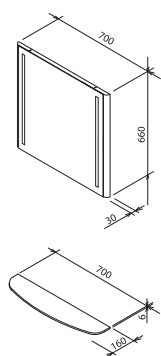

Koupelnový nábytek Evolution

TYP	ROZMĚRY (mm)	Obj. číslo	TYP + provedení	Cena bez DPH	Cena s DPH
Skříňka pod umyvadlo Evolution	700 x 550 x 400	X000000364	SD Evolution s hrazdou bílá/bílá	2 908	3 490
	700 x 550 x 400	X000000365	SDS Evolution se zásuvkou bílá/bílá	5 408	6 490
Zrcadlo s integrovaným LED osvětlením	700 x 600 x 30	X000000398	Zrcadlo Evolution bílá s LED osvětlením	4 991,67	5 990
Skleněná polička s držáky	700 x 6 x 160	X000000330	Skleněná polička Evolution s chromovanými držáky	908,33	1 090

Doba dodání 14 dní.
Ceny jsou uvedeny v Kč.

SD Evolution