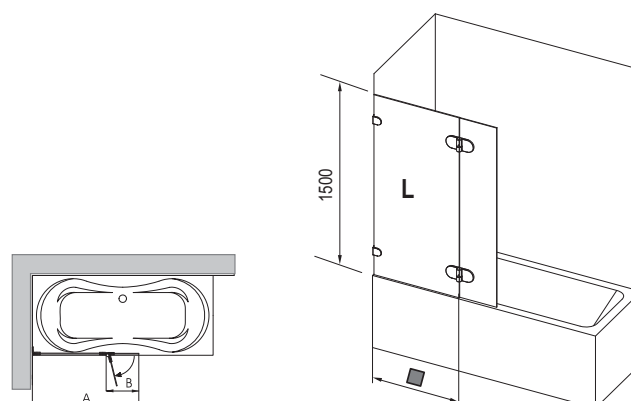

GVS2 - vanová zástěna dvoudílná

TYP	Rozměry v mm			Obj. číslo	TYP + VÝPLŇ (sklo)	Cena bez DPH	Cena komplet bez DPH	Cena s DPH	Cena komplet s DPH
	„A“	■	„B“						
GVS2L, G SET	995-1005	700	300	78LA0A00Z1	GVS2-100 L chrome+transparent	4 158,33		4 990	
				78LA0A00ZM	GVS2-100 L chrome+Matrix	4 991,67		5 990	
				D01000A015	G SET GVS2-L 100 chrome	5 833,33	9 991,67	7 000	11 990
				D01000A037	G SET GVS2-L 100 Matrix chrome	6 666,67	11 658,33	8 000	13 990
GVS2 R, G SET	995-1005	700	300	78PA0A00Z1	GVS2-100 R chrome+transparent	4 158,33		4 990	
				78PA0A00ZM	GVS2-100 R chrome+Matrix	4 991,67		5 990	
				D01000A016	G SET GVS2-R 100 chrome	5 833,33	9 991,67	7 000	11 990
				D01000A038	G SET GVS2-R 100 Matrix chrome	6 666,67	11 658,33	8 000	13 990

Doba dodání 14 dní.
Ceny jsou uvedeny v Kč.

Technický popis

1. Standardní výška výrobku je 1500 mm (provedení GlassLine i Matrix). Levé/pravé provedení – dle umístění pantů na zdi.
2. V nabídce také provedení Matrix – designové sklo nebo speciální design pantů G SET Matrix. Skla transparent lze kombinovat s panty Matrix a naopak.
3. Vanová zástěna je dodávána ve složení: pevný díl, pohyblivý díl, lišty v jednom balení. V druhém díle balení (G SET) jsou panty příslušného provedení, úchyty, montážní sada. **Je nutno objednat obě části výrobku samostatně (skla + G SET).**
4. Konečné ustavení výrobku lze seřídit díky zvětšeným otvorům ve sklech až o 1,5 cm na každé straně.
5. Vhodná pro klasické obdélníkové vany s rovným horním lemem.
6. Pohyblivá část vanové zástěny se otevírá směrem ven z vany.

Volitelné doplňky

→ 162