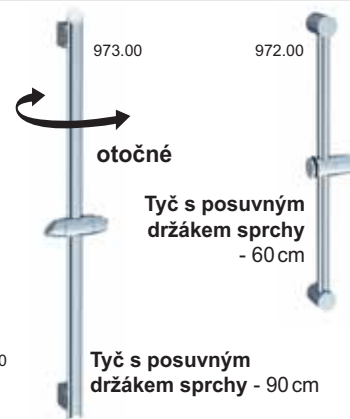

701.00

Stěnový vývod sprchy

973.00

972.00

otočné

Tyč s posuvným
držákem sprchy
- 60 cm

Tyč s posuvným
držákem sprchy - 90 cm

Suzan