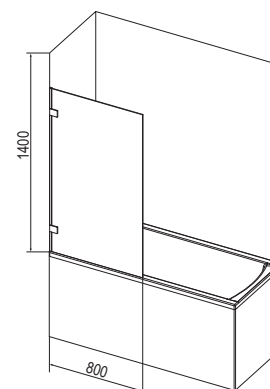

GVS1 - vanová zástěna pevná jednodílná

TYP	ROZMĚRY (mm)	Obj.číslo	TYP + VÝPLŇ (sklo)	Cena bez DPH	Cena komplet bez DPH	Cena s DPH	Cena komplet s DPH
GVS1	800 x 1400	79840A00Z1	GVS1-80 chrome+transparent	2 491,67	4 991,67	2 990	5 990
		D01000A069	G SET GVS1-80 Matrix chrome	2 500,00		3 000,00	

Doba dodání 14 dní.
Ceny jsou uvedeny v Kč.

Technický popis

1. Standardní výška výrobku je 1400 mm.
2. Provedení pouze transparentní sklo + speciální design úchyty G SET Matrix.
3. Vanová zástěna je dodávána ve složení: pevný díl a lišty v jednom balení. V druhém díle balení (G-SET) jsou úchyty a montážní sada. **Je nutno objednat obě části výrobku samostatně (skla + G SET).**
4. Konečné ustavení výrobku lze seřídít díky zvětšeným otvorům ve sklech až o 1,5 cm.
5. Vhodná pro klasické obdélníkové vany s rovným horním lemem.

Volitelné doplňky

→ 162