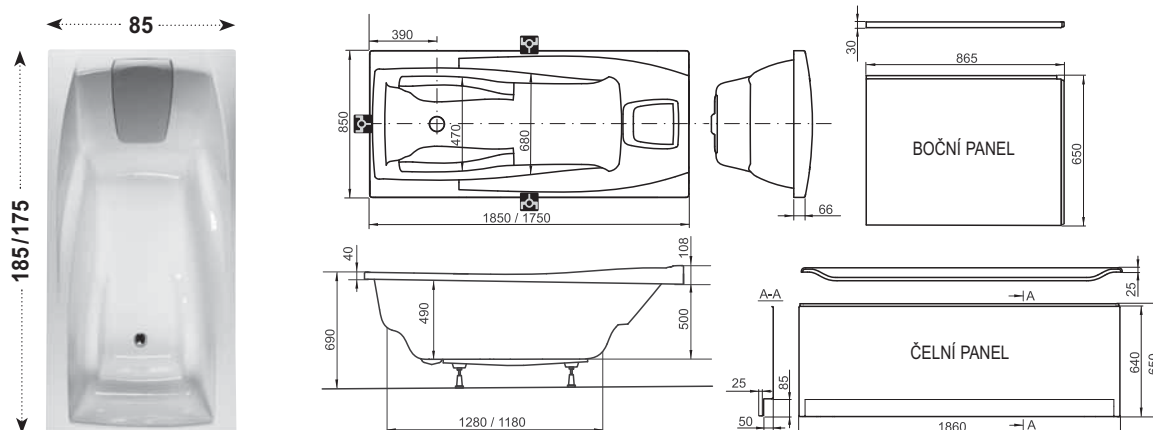

Vana You

TYP	ROZMĚRY (mm)	Obj. číslo	TYP + provedení	Cena bez DPH	Cena s DPH
You 175	1750 x 850	C021000000	Vana You 175x85 snowwhite	10 783,33	12 940
		C061000000	Vana You 175x85 WarmFlow snowwhite	11 266,67	13 520
		C041000000	Vana You PU Plus 175x85 snowwhite	14 633,33	17 560
		C081000000	Vana You 175x85 PU Plus WarmFlow snowwhite	15 466,67	18 560
You 185	1850 x 850	C011000000	Vana You 185x85 snowwhite	12 075,00	14 490
		C051000000	Vana You 185x85 WarmFlow snowwhite	12 491,67	14 990
		C031000000	Vana You PU Plus 185x85 snowwhite	15 575,00	18 690
		C071000000	Vana You 185x85 PU Plus WarmFlow snowwhite	16 408,33	19 690
Podpora k vaně	-	CY00040000	Podpora 80 Campanula, Fresia, Sonata, You, Acapulco	616,67	740
Panel čelní You	1750	CZ021W0A00	Panel A čelní You 175 cm snowwhite	3 283,33	3 940
	1850	CZ011Z0A00	Panel A čelní You 185 cm snowwhite	3 416,67	4 100
Panelkit čelní You	-	B20100000N	Panelkit You	408,33	490
Panel boční You	-	CZ01120A00	Panel A boční You L 85 snowwhite, kit	1 775,00	2 130
		CZ01110A00	Panel A boční You R 85 snowwhite, kit	1 775,00	2 130

Doba dodání 14 dní.
Ceny jsou uvedeny v Kč.

Technický popis

1. Akrylátová obdélníková vana o rozměru 175x85 a 185x85 cm.
2. Barva bílá „snowwhite“.
3. Kvůli zakřivení lemu nelze doplnit vanovou zástěnou.
4. Vanové doplňky: čelní panel, boční panel, vanový odtokový komplet WarmFlow, napouštění WarmFlow, podhlavník.
5. V základním provedení lze napouštět vanu klasickou nástěnnou baterií. Při použití WarmFlow vyžaduje tento systém předem zhotovené rozvody vody s podomítkovou baterií, nejlépe termostatickou, a s vývodem pod vanou k zádové části vany.
6. Varianty vyztužení vany:
   LA = sklolaminát,
   PU Plus = polyuretanová pěna.
7. K vaně YOU musí být použit vanový odtokový komplet WarmFlow.

Volitelné doplňky