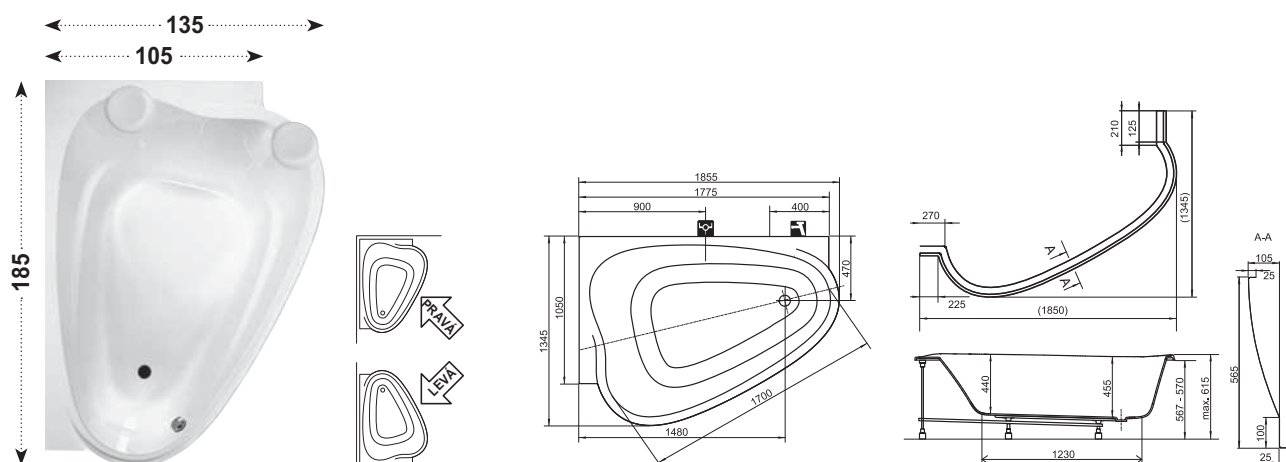

Vana LoveStory

TYP	ROZMĚRY (mm)	Obj. číslo	TYP + provedení	Cena bez DPH	Cena s DPH
LoveStory L/R	1855 x 1050 - 1345	CU01000000	Vana LoveStory L snowwhite	15 408,33	18 490
		C701000000	Vana LoveStory R snowwhite	15 408,33	18 490
		CU010P0000	Vana LoveStory PU Plus L snowwhite	18 491,67	22 190
		C7010P0000	Vana LoveStory PU Plus R snowwhite	18 491,67	22 190
Podpora k vaně	-	CY70000000	Podpora LoveStory	1 241,67	1 490
Panel LoveStory L/R	-	CZU1000A00	Panel A LoveStory L snowwhite	7 904,17	9 485
		CZ71000A00	Panel A LoveStory P snowwhite	7 904,17	9 485
Panelkit LoveStory L/R	-	B27000000N	Panelkit LoveStory	575,00	690

Doba dodání 14 dní.
Ceny jsou uvedeny v Kč.

Technický popis

1. Akrylátová asymetrická vana v levém/pravém provedení o rozměru 185x135 cm. Provedení L/R se řídí umístěním širší části v levém/pravém rohu koupelny.
2. Barva bílá „snowwhite“.
3. Kvůli zakřivení lemu nelze doplnit vanovou zástěnou.
4. Zakřivení lemu tvoří nejen design vany, ale slouží i k odvodu vody do vany. Položení obkladů: okraj vany by neměl probíhat v těsné blízkosti vodorovné spáry.
5. Doplnky: čelní panel, vanový odtokový komplet, podhlavník.
6. Varianty vyztužení vany:
  LA = sklolaminát,
  PU Plus = polyuretanová pěna.