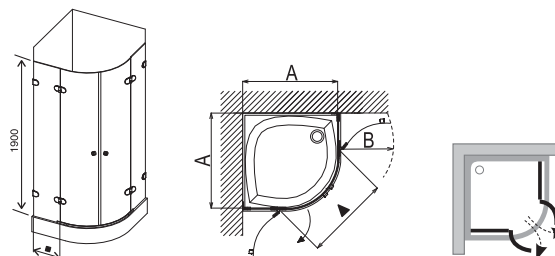

Tento výrobek bude do června 2012 nahrazen inovovaným výrobkem.

● = doba dodání 6 týdnů.
 ○ = doba dodání 14 dní.
 Ceny jsou uvedeny v Kč.

Technický popis

- Univerzální středové provedení – není pravá/levá varianta.
- Standardní výška je 1900mm, v provedení GlassLine transparent i ve výšce 2000mm.
- Výrobek se montuje do obloženého rohu koupelny na vaničky RAVAK ELIPSO, ELIPSO PRO, ELIPSO PRO FLAT nebo přímo na podlahu se zabudovaným odtokovým žlabem.
- Sprchový kout je dodáván ve složení: pevné stěny, dvoje dveře, lišty v jednom balení. V druhém balení (G SET) jsou panty příslušného provedení, úchyty, madlo, montážní sada.
- U rozměru 100cm je v ceně i 2x držák GlassLine krátký (DGK), který se montuje na obě pevné stěny nesoucí dveře. Pro menší rozměry je DGK možné dokoupit.