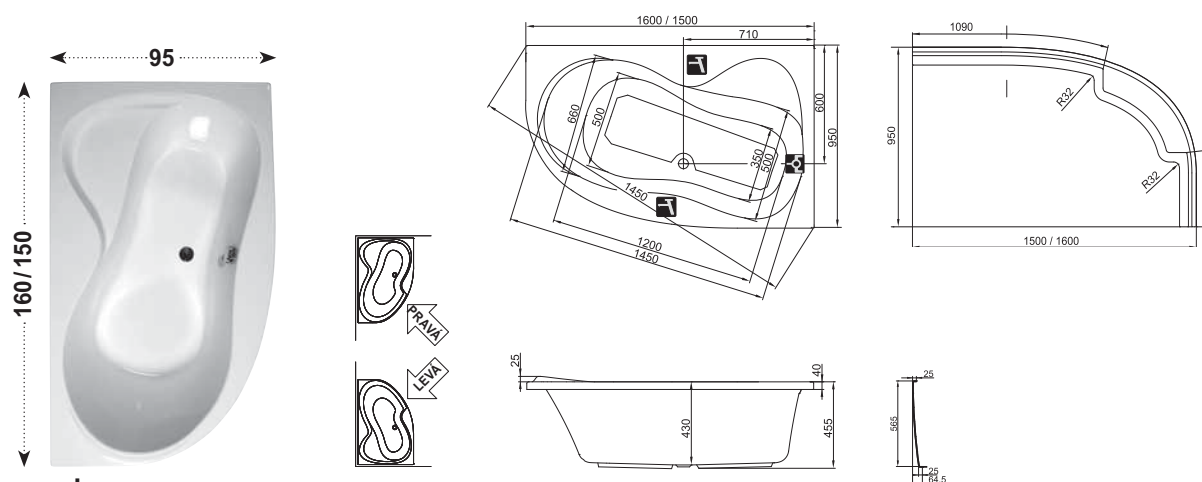

Vana Rosa 95

TYP	ROZMĚRY (mm)	Obj. číslo	TYP + provedení	Cena bez DPH	Cena s DPH
Rosa 95 150 L / R	1500 x 950	C551000000	Vana ROSA 95 150x95L snowwhite	6 658,33	7 990
		C561000000	Vana ROSA 95 150x95 R snowwhite	6 658,33	7 990
Rosa 95 160 L / R	1600 x 950	C571000000	Vana ROSA 95 160x95L snowwhite	7 325,00	8 790
		C581000000	Vana ROSA 95 160x95 R snowwhite	7 325,00	8 790
Podpora k vaně	-	CY55000000	Podpora ROSA univerzální	741,67	890
Panel Rosa 95 150 L / R	-	CZ55100A00	Panel A čelní ROSA 95L 150 cm snowwhite	2 991,67	3 590
		CZ56100A00	Panel A čelní ROSA 95 R 150 cm snowwhite	2 991,67	3 590
Panel Rosa 95 160 L / R	-	CZ57100A00	Panel A čelní ROSA 95L 160 cm snowwhite	3 325,00	3 990
		CZ58100A00	Panel A čelní ROSA 95 R 160 cm snowwhite	3 325,00	3 990
Panelkit Rosa 95	-	B23000100N	Panelkit ROSA univerzální	325,00	390
Podhlavníky Rosa 95	-	B65500000Z	RAVAK podhlavník ROSA 95 green	1 158,33	1 390
		B65500000O	RAVAK podhlavník ROSA 95 grey	1 158,33	1 390
		B655000001	RAVAK podhlavník ROSA 95 white	1 158,33	1 390

Doba dodání 14 dní.
Ceny jsou uvedeny v Kč.