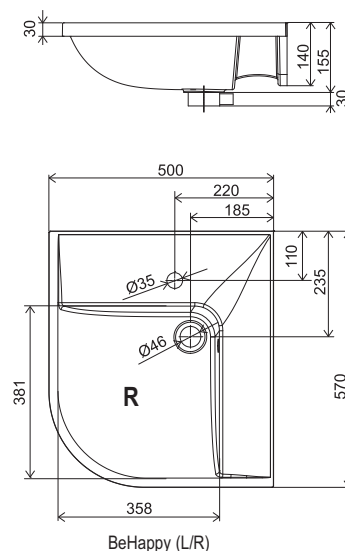

Umyvadla BeHappy

TYP	ROZMĚRY (mm)	Obj.č.	TYP + provedení	Cena bez DPH	Cena s DPH
BeHappy	570 x 500	XJAL1100000	Umyvadlo BeHappy L white s otvory	3 908,33	4 690
		XJAP1100000	Umyvadlo BeHappy R white s otvory	3 908,33	4 690

Ceny jsou uvedeny v Kč.
Doba dodání 14 dní.

Technický popis

1. Umyvadlo v levém/pravém provedení o rozměru 500 x 570 mm. Provedení L/R se řídí umístěním pravouhého rohu umyvadla v koupelně. Baterie musí být vždy umístěna na protilehlé straně.
2. Vyrobeno z lité směsi dolomitu a pryskyřice, tzv. litý mramor.
3. Dodáváno s otvorem 35 mm pro stojánkovou baterii.
4. Montážní sada (přípojovací hmoždinky, vrutky atd.) včetně krytky přepadu součástí dodávky.

Volitelné doplňky