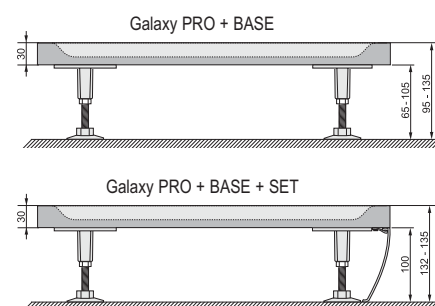

Sprchové vaničky Galaxy Pro

TYP	ROZMĚRY (mm)	Obj. číslo	TYP + provedení	Cena bez DPH	Cena s DPH
Gigant Pro 100 x 80	1000 x 800	XA03A401010	Vanička Gigant Pro 100x80 white	6 241,67	7 490
Gigant Pro 100 x 80 SET	-	XA83AL01010	Panel Gigant Pro 100x80 SET L white	1 241,67	1 490
		XA83AP01010	Panel Gigant Pro 100x80 SET R white	1 241,67	1 490
Gigant Pro 110 x 80	1100 x 800	XA03D401010	Vanička Gigant Pro 110x80 white	7 075,00	8 490
Gigant Pro 110 x 80 SET	-	XA83DL01010	Panel Gigant Pro 110x80 SET L white	1 325,00	1 590
		XA83DP01010	Panel Gigant Pro 110x80 SET R white	1 325,00	1 590
Gigant Pro 120 x 80	1200 x 800	XA03G401010	Vanička Gigant Pro 120x80 white	7 491,67	8 990
Gigant Pro 120 x 80 SET	-	XA83GL01010	Panel Gigant Pro 120x80 SET L white	1 408,33	1 690
		XA83GP01010	Panel Gigant Pro 120x80 SET R white	1 408,33	1 690
Gigant Pro 120 x 90	1200 x 900	XA03G701010	Vanička Gigant Pro 120x90 white	8 741,67	10 490
Gigant Pro 120 x 90 SET	-	XA83GL71010	Panel Gigant Pro 120x90 SET L white	1 491,67	1 790
		XA83GP71010	Panel Gigant Pro 120x90 SET R white	1 491,67	1 790
Base Galaxy Pro	-	XB2J000000N	Base Galaxy Pro	408,33	490
Univerzální montážní sada k vaničkám	-	A000000004	Univerzální montážní sada k vaničkám	315,83	379

Ceny jsou uvedeny v Kč.
Doba dodání 14 dní.

Technický popis

1. Sprchová obdélníková vanička z litého mramoru o rozměru 100x80, 110x80, 120x80 a 120x90 cm.
2. Vyrobena ze směsi dolomitu a pryskyřice, tzv. litý mramor.
3. **Montáž na nožičky s panelem: nutno objednat zvlášť čelní panel (SET s upevněním) a nožičky Base Galaxy Pro.** Výška s panelem 132-135 mm.
4. Pouze v barvě bílé.
5. Bez sifonu, otvor pro sifon o průměru 90 mm. Doporučený typ sifonu RAVAK PROFESSIONAL.
6. Vhodná pro sprchové dveře (kombinace dveří+pevných stěn): ASDP3 (+APSS); SRV2-S, SDZ3, SDOP (+PSS); NRDP2 (+RPS), NRDP4 (+RPS); PDOP1 (+PPS), PDOP2 (+PPS); GSDPS, GSD3; ESD2, SMSD2 (+SMPS).

Volitelné doplňky