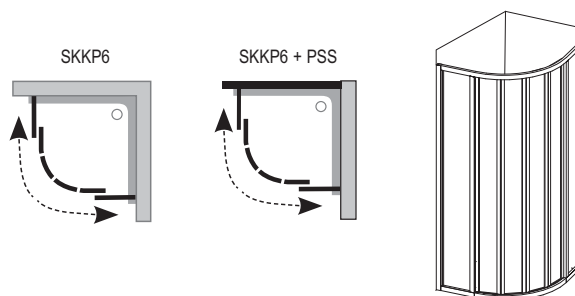

Úspora místa

Díky svému kruhovému tvaru a posuvným dveřím šetří místo v koupelně.

SKKP6 - sprchový kout čtvrtkruhový posuvný šestidílný (rádius 500)

TYP	ROZMĚRY (mm)	ROZMĚRY (mm) + PSS	Vstup v mm	Obj. číslo	TYP + VÝPLŇ (umělá hmota, sklo)	Cena bez DPH	Cena s DPH
SKKP6 - 80	775-795 x 775-795 x 1850	775-795x775-795 + 770-805	460	3204010011	SKKP6-80 white+pearl	6 283,33	7 540
				32040100Z1	SKKP6-80 white+transparent	7 491,67	8 990
				32040100ZG	SKKP6-80 white+grape	7 491,67	8 990
SKKP6 - 90	875-895 x 875-895 x 1850	875-895x875-895 + 870-905	550	3207010011	SKKP6-90 white+pearl	6 616,67	7 940
				32070100Z1	SKKP6-90 white+transparent	8 325,00	9 990
				32070100ZG	SKKP6-90 white+grape	8 325,00	9 990
SKKP6 - 100	975-995 x 975-995 x 1850	975-995x975-995 + 970-1005	650	320A010011	SKKP6-100 white+pearl	8 325,00	9 990
				320A0100Z1	• SKKP6-100 white+transparent	10 658,33	12 790
				320A0100ZG	• SKKP6-100 white+grape	10 658,33	12 790

• = doba dodání 6 týdnů
ostatní = doba dodání 14 dní
Ceny jsou uvedeny v Kč.

Technický popis

1. Univerzální středové provedení – není levá/pravá varianta.
2. Standardní výška je 1850 mm.
3. Výrobek se montuje do obloženého rohu koupelny na vaničky RAVAK RONDA, ELIPSO, ELIPSO PRO, ELIPSO PRO FLAT nebo přímo na podlahu se zabudovaným odtokovým žlabem.
4. Výrobek se skládá ze dvou pevných a čtyř posuvných částí.
5. Přizpůsobení stavebnímu otvoru nastavovacími profily NPS (pro výšku 1850 mm) – viz Příslušenství.