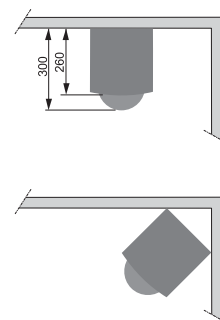

Nautilus

Hydromasážní panely - Jet, Nautilus

TYP	ROZMĚRY (mm)	Obj. číslo	TYP + provedení	Cena bez DPH	Cena s DPH
Hydromasážní panely	-	X01351	Totem Jet	12 491,67	14 990
		X01353	Totem Nautilus	24 991,67	29 990

Doba dodání 3 týdny.
Ceny jsou uvedeny v Kč.