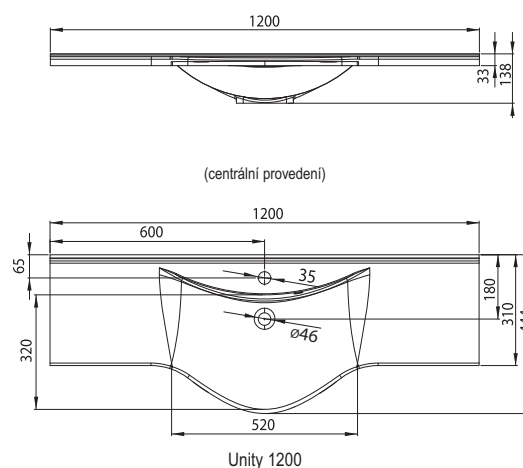

Umyvadla Unity

TYP	ROZMĚRY (mm)	Obj.č.	TYP + provedení	Cena bez DPH	Cena s DPH
Unity	900x310-444	XJ3L1100000	Umyvadlo Unity 900 L white s otvory	3 308,33	3 970
		XJ3P1100000	Umyvadlo Unity 900 R white s otvory	3 308,33	3 970
	1200x310-444	XJ401100000	Umyvadlo Unity 1200 white s otvory	3 741,67	4 490
Konzole Unity	-	B1400000Q	Konzole Unity - nerez	1 658,33	1 990
		B14000001	Konzole Unity - white	741,67	890

Ceny jsou uvedeny v Kč.
Doba dodání 14 dní.

Technický popis

1. Umyvadlo se středovým provedením v šířce 1200 mm. Po obou stranách odkládací plocha o šířce 300 mm.
2. Umyvadlo v levém/pravém provedení v šířce 900 mm. Provedení L/R se řídí umístěním odkládací plochy na umyvadle.
3. Vyrobeno z lité směsi dolomitu a pryskyřice, tzv. litý mramor.
4. **K umyvadlu je třeba dokoupit konzole pro uchycení na zeď.** Součástí balení jsou 2 ks konzolí a upevňovací vruty. Konzole jsou v provedení bílá nebo nerez.
5. Dodáváno s otvorem 35 mm pro stojánkovou baterii.
6. Montážní sada (přípojovací hmoždinky, vruty atd.) včetně krytky přeřadu součástí dodávky).

Volitelné doplňky