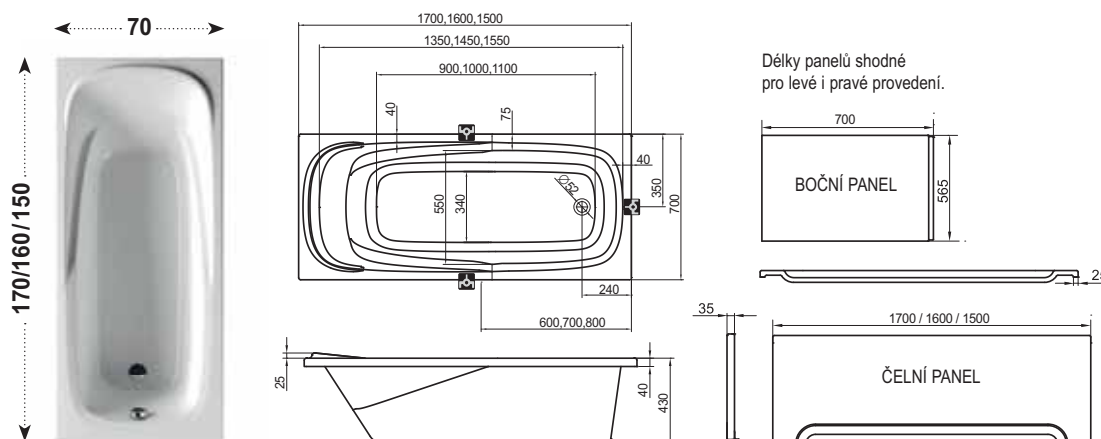

Vana Vanda II

TYP	ROZMĚRY (mm)	Obj. číslo	TYP + provedení	Cena bez DPH	Cena s DPH
Vanda II 150	1500 x 700	CO11000000	Vana VANDA II 150x70 snowwhite	4 991,67	5 990
Vanda II 160	1600 x 700	CP11000000	Vana VANDA II 160x70 snowwhite	5 250,00	6 490
Vanda II 170	1700 x 700	CP21000000	Vana VANDA II 170x70 snowwhite	6 242,00	7 490
Podpora k vaně	-	CY00000000	Podpora 70 U	575,00	690
Panel čelní	1500	CZ001P0A00	Panel A čelní U 150 snowwhite	2 491,67	2 990
	1600	CZ001S0A00	Panel A čelní U 160 snowwhite	2 575,00	3 090
	1700	CZ001V0A00	Panel A čelní U 170 snowwhite	2 658,33	3 190
Panelkit čelní	-	B23600000N	Panelkit čelní U	325,00	390
Panel boční	-	CZ00110A00	Panel A boční U snowwhite 70	1 575,00	1 890

Doba dodání 14 dní.
Ceny jsou uvedeny v Kč.