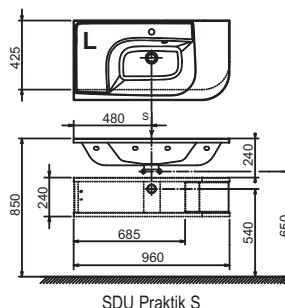

SDU Praktik S