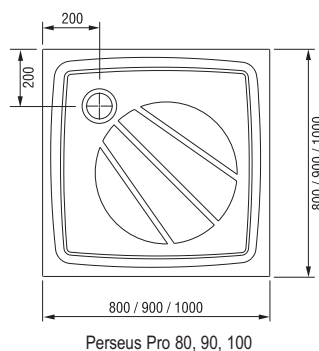

Sprchové vaničky Galaxy Pro

TYP	ROZMĚRY (mm)	Obj. číslo	TYP + provedení	Cena bez DPH	Cena s DPH
Perseus Pro 80	800 x 800	XA034401010	Vanička Perseus Pro-80 white	5 325,00	6 390
Perseus Pro 80 SET	–	XA834001010	Panel Perseus Pro-80 SET white	1 075,00	1 290
Perseus Pro 90	900 x 900	XA037701010	Vanička Perseus Pro-90 white	6 075,00	7 290
Perseus Pro 90 SET	–	XA837001010	Panel Perseus Pro-90 SET white	1 241,67	1 490
Perseus Pro 100	1000 x 1000	XA03AA01010	Vanička Perseus Pro-100 white	8 325,00	9 990
Perseus Pro 100 SET	–	XA83A001010	Panel Perseus Pro-100 SET white	1 408,33	1 690
Base Galaxy Pro	–	XB2J000000N	Base Galaxy Pro	408,33	490
Univerzální montážní sada k vaničkám	–	A000000004	Univerzální montážní sada k vaničkám	315,83	379

Ceny jsou uvedeny v Kč.
Doba dodání 14 dní.