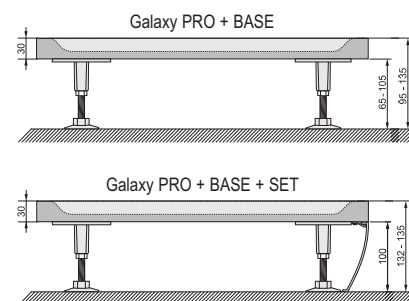

Sprchové vaničky Galaxy Pro Flat

TYP	ROZMĚRY (mm)	Obj. číslo	TYP + provedení	Cena bez DPH	Cena s DPH
Gigant Pro 100 x 80 Flat	1000 x 800	XA03A411010	Vanička Gigant Pro 100x80 Flat white	4 991,67	5 990
Gigant Pro 100 x 80 SET	-	XA83AL01010	Panel Gigant Pro 100x80 SET L white	1 241,67	1 490
		XA83AP01010	Panel Gigant Pro 100x80 SET R white	1 241,67	1 490
Gigant Pro 120 x 90 Flat	1200 x 900	XA03G711010	Vanička Gigant Pro 120x90 Flat white	6 983,33	8 380
Gigant Pro 120 x 90 SET	-	XA83GL71010	Panel Gigant Pro 120x90 SET L white	1 491,67	1 790
		XA83GP71010	Panel Gigant Pro 120x90 SET R white	1 491,67	1 790
Base Galaxy Pro	-	XB2J000000N	Base Galaxy Pro	408,33	490
Univerzální montážní sada k vaničkám	-	A000000004	Univerzální montážní sada k vaničkám	315,83	379

Ceny jsou uvedeny v Kč.
Doba dodání 14 dní.

Technický popis

1. Sprchová vanička z litého mramoru o rozměru 100x80 a 120x90 cm.
2. Vyrobena ze směsi dolomitu a pryskyřice, tzv. litý mramor.
3. **Montáž na nožičky s panelem: nutno objednat zvlášť čelní panel (SET s upevněním) a nožičky Base Galaxy Pro.** Výška s panelem 132-135 mm.
4. Pouze v barvě bílé.
5. Bez sifonu, otvor pro sifon o průměru 90 mm. Doporučený typ sifonu RAVAK PROFESSIONAL.
6. Vhodná pro sprchové dveře (kombinace dveří+pevných stěn): ASDP3 (+APSS), SRV2-S, SDZ3, SDOP (+PSS), BLDP2 (+BLPS), NRDP2 (+RPS), NRDP4 (+RPS), PDOP1 (+PPS), PDOP2 (+PPS), GSDPS, GSD3, ESD2, SMSD2 (+SMPS).

Volitelné doplňky