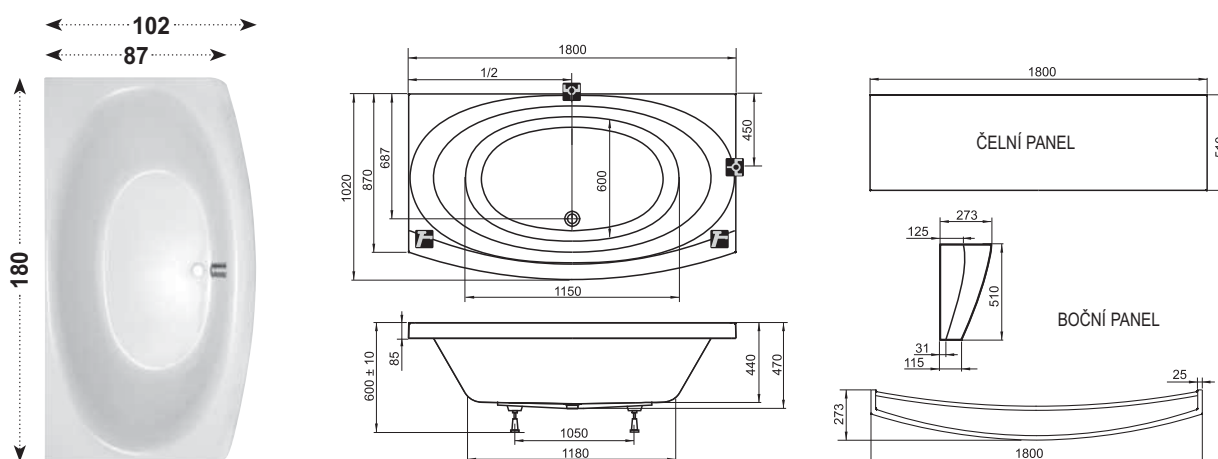

Vana Evolution

TYP	ROZMĚRY (mm)	Obj. číslo	TYP + provedení	Cena bez DPH	Cena s DPH
Evolution 180	1800 x 1020	C101000000	Vana Evolution 180x102 snowwhite	11 625,00	13 950
		C1010P0000	Vana Evolution PU Plus 180x102 snowwhite	16 241,67	19 490
Podpora k vaně	-	CY10000000	Podpora Evolution	1 000,00	1 200
Panel čelní Evolution	-	CZ11000A00	Panel A čelní Evolution 180 snowwhite	3 325,00	3 990
Panelkit čelní Evolution	-	BZH000000N	Panelkit čelní Evolution	450,00	540
Panel boční Evolution	-	CZ11200A00	Panel A boční Evolution L 75 snowwhite, kit	1 533,33	1 840
		CZ11100A00	Panel A boční Evolution R 75 snowwhite, kit	1 533,33	1 840

Doba dodání 14 dní.
Ceny jsou uvedeny v Kč.