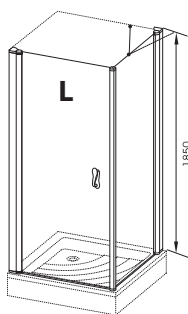

ESKPS – sprchové dveře s pevnou stěnou

TYP	ROZMĚRY (mm)	Rozměr A	Rozměr B	Vstup v mm Δ	Obj. číslo	TYP + VÝPLŇ (sklo)	Cena bez DPH	Cena s DPH
ESKPS - 80 L	770-790x770-790x1850	770 - 790	700	670	1ML40100Z1	ESKPS-80 L white+transparent	19 575,00	23 490
					1ML40A00Z1	• ESKPS-80 L chrome+transparent	24 575,00	29 490
					1MP40100Z1	ESKPS-80 R white+transparent	19 575,00	23 490
					1MP40A00Z1	• ESKPS-80 R chrome+transparent	24 575,00	29 490
ESKPS - 90 L	870-890x870-890x1850	870 - 890	800	770	1ML70100Z1	ESKPS-90 L white+transparent	19 991,67	23 990
					1ML70A00Z1	• ESKPS-90 L chrome+transparent	24 991,67	29 990
					1MP70100Z1	ESKPS-90 R white+transparent	19 991,67	23 990
					1MP70A00Z1	• ESKPS-90 R chrome+transparent	24 991,67	29 990
ESKPS - 100 L	970-990x970-990x1850	970 - 990	900	870	1MLA0100Z1	ESKPS-100 L white+transparent	21 658,33	25 990
					1MLA0A00Z1	• ESKPS-100 L chrome+transparent	26 658,33	31 990
					1MPA0100Z1	ESKPS-100 R white+transparent	21 658,33	25 990
					1MPA0A00Z1	• ESKPS-100 R chrome+transparent	26 658,33	31 990

• = doba dodání 6 týdnů.
ostatní = doba dodání 3 týdny.
Ceny jsou uvedeny v Kč.

Příslušenství Elegance

TYP	ROZMĚRY (mm)	Obj. číslo	TYP + provedení	Poznámka	Cena bez DPH	Cena s DPH
  Madlo Tec	-	B050000001	Madlo TEC white	Kovově lakované	825,00	990
	-	B05000000A	Madlo TEC chrome	Kovově chromované	825,00	990
  Madlo Ele	-	B060000001	Madlo ELE white	Kovově lakované	741,67	890

Technický popis

1. Levá nebo pravá varianta koutu - určena umístěním svislého otevíracího profilu dveří při pohledu zvenku.
2. Standardní výška je 1850 mm.
3. Výrobek se montuje do obloženého rohu koupelny na vaničky RAVAK PERSEUS, PERSEUS PRO, PERSEUS PRO FLAT nebo přímo na podlahu se zabudovaným odtokovým žlabem.
4. Sprchový kout včetně skel je dodáván v jednom balení včetně montážní sady – **bez madeří! Madria je nutno objednat zvlášť - pro tento kout 1x** (výrobek vždy obsahuje 1 pár).
5. Výrobek se skládá z pevného dílu a otočných dveří (rovná skla).
6. Pevný díl pevně spojen s vaničkou, dveře lze otevírat pouze ven.

Volitelné doplňky

  Vaničky → 118	 Odtokové žlaby → 156	 Sedátka → 158	 Baterie → 270	 Příslušenství → 308