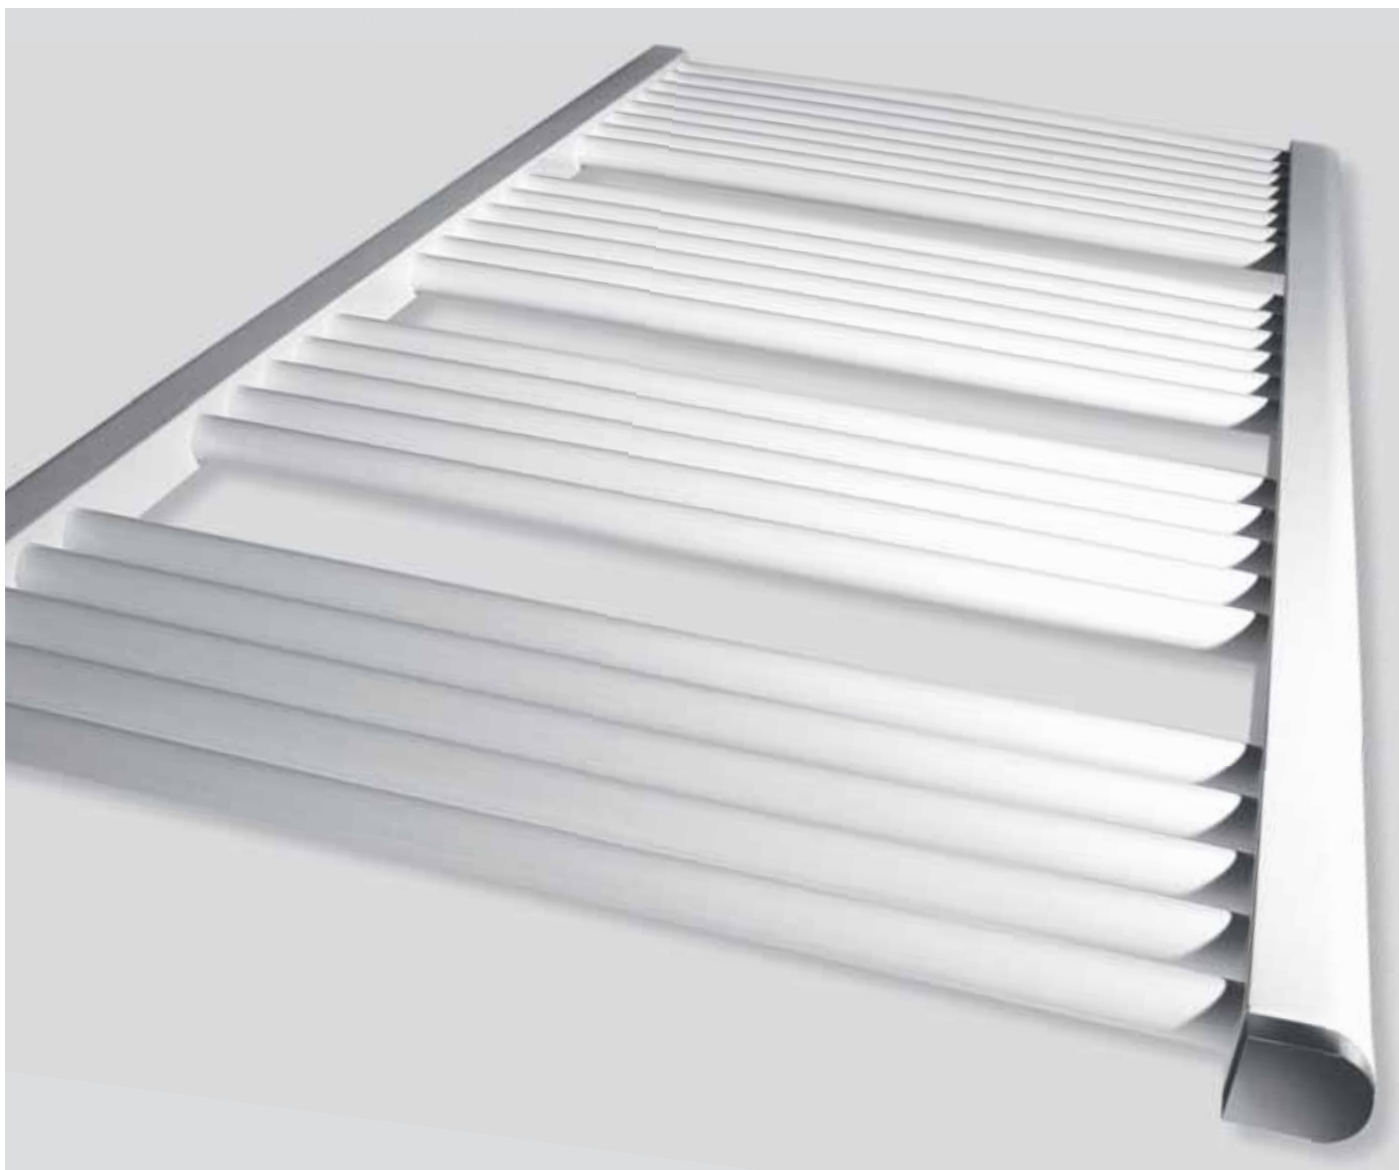

Optima

Radiátory Optima

Bílá

Radiátory Optima

TYP	Stavební výška „SV“ (mm)	Stavební délka „SD“ (mm)	Stavební hloubka (mm)	Hloubka radiátoru „HR“ (mm)	Připojovací rozteč „PR“ (mm)	Obj. číslo	TYP + provedení	Cena bez DPH	Cena s DPH
Optima	800	450	75	35	410	XIA11800450	Radiátor Optima 800x450 white	2 408,33	2 890
		600			560	XIA11800600	Radiátor Optima 800x600 white	2 200,00	2 640
	1200	450			410	XIA11C00450	Radiátor Optima 1200x450 white	2 491,67	2 990
		600			560	XIA11C00600	Radiátor Optima 1200x600 white	2 491,67	2 990
	1800	450			415	IA11100450	Radiátor Optima 1800x450 white	3 658,33	4 390
		600			560	XIA11100600	Radiátor Optima 1800x600 white	3 825,00	4 590
	790	450	75	35	410	X04A1A790450	Radiátor Optima 790x450 chrome	5 658,33	6 790
		600			X04A1Q790450	Radiátor Optima 790x450 nerez	7 325,00	8 790	
	790	600			560	X04A1A790600	Radiátor Optima 790x600 chrome	6 491,67	7 790
					600	X04A1Q790600	Radiátor Optima 790x600 nerez	8 158,33	9 790
	1130	450			410	X04A1AB30450	Radiátor Optima 1130x450 chrome	6 658,33	7 990
					600	X04A1QB30450	Radiátor Optima 1130x450 nerez	8 325,00	9 990
	1130	600	560	X04A1AB30600	Radiátor Optima 1130x600 chrome	7 491,67	8 990		
			600	X04A1QB30600	Radiátor Optima 1130x600 nerez	9 575,00	11 490		
	1810	450	410	X04A1A110450	Radiátor Optima 1810x450 chrome	9 575,00	11 490		
			600	X04A1Q110450	Radiátor Optima 1810x450 nerez	11 658,33	13 990		
	1810	600	560	X04A1A110600	Radiátor Optima 1810x600 chrome	10 408,33	12 490		
			600	X04A1Q110600	Radiátor Optima 1810x600 nerez	13 325,00	15 990		

Doba dodání 14 dní.
Ceny jsou uvedeny v Kč.

Tepelné výkony

TYP	Stavební výška (mm)	Stavební délka (mm)	Hmotnost (kg)	Objem (l)	Tepelný výkon 76/65-20 (W)	Tepelný výkon 90/70-20 (W)	Max. výkon el. topného tělesa (W)	
Optima white	800	450	6,5	3,52	349	437	200	
		600	7,7	4,27	443	554		
	1200	450	9,6	5,28	521	652	300	
		600	11,5	6,41	661	827		
	1800	450	14,3	7,81	778	947	400	
		600	16,7	9,46	986	1.235		500

TYP	Stavební výška (mm)	Stavební délka (mm)	Hmotnost (kg)	Objem (l)	Tepelný výkon 76/65-20 (W)	Tepelný výkon 90/70-20 (W)	Max. výkon el. topného tělesa (W)
Optima chrome, nerez	790	450	6,3	3,42	228	288	300
					226	284	
	790	600	7,5	4,17	292	369	300
					289	363	
	1130	450	9,2	5,08	325	409	400
					316	396	
	1130	600	11,1	6,21	415	524	400
					403	506	
	1810	450	14,4	7,91	541	683	600
					512	643	
	1810	600	16,8	9,56	693	873	800
					655	823	

Technický popis

1. Materiál: **Optima bílá** – ocelové trubky Ø 22x1,5 mm + ocelový profil "D" 41x35x1,5 mm; **Optima chrom a nerez** – ocelové trubky Ø 20x1,5 mm + dvě vertikální trubky 40x1,5 mm.
2. Připojovací závit: 4 x vnitřní závit G1/2".
3. Zkušební přetlak: 1,3 MPa. Nejvyšší přípustný provozní přetlak: 1,0 MPa.
4. Nejvyšší přípustná provozní teplota <120°C.
5. Termostatické hlavice a šroubení nejsou součástí dodávky.