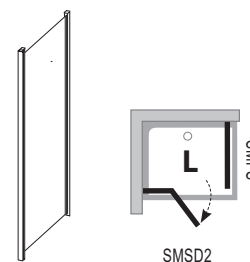

Technický popis

1. **Výrobek není určen k samostatnému použití!**
2. Pevná stěna se vyrábí v levém a pravém provedení. Varianta je určena sprchovými dveřmi SMSD2 (k levým dveřím je určena levá pevná stěna). Standardní výška je 1900 mm.
3. **Pro kombinaci s pevnou stěnou se používají sprchové dveře SMSD2 model B.**
4. Montuje se na vaničky nebo přímo na podlahu se zabudovaným odtokovým žlabem.
5. Výrobek se skládá z jednoho pevného rovného skleněného dílu.
6. Součástí balení je 1x dlouhý držák.