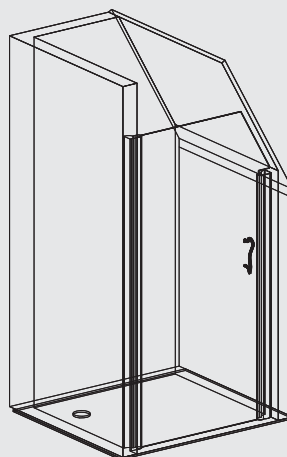

Atypické sprchové dveře v podkrovní (šikmina)