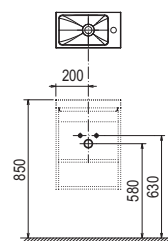

SD Classic 400 +
Classic Mini I