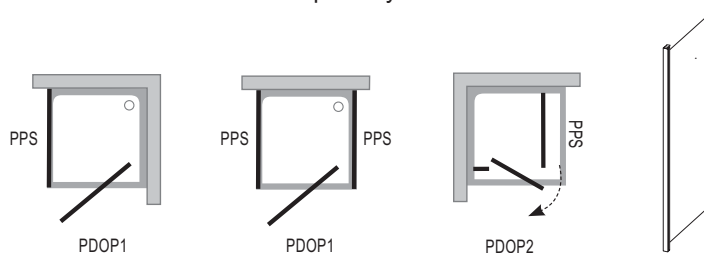

PPS – pevná stěna sprchová

TYP	ROZMĚRY (mm) - jako doplněk	Obj. číslo	TYP + VÝPLŇ (sklo)	Cena bez DPH	Cena s DPH
PPS - 80	770 - 795 x 1900	90G40100Z1	PPS-80 white+transparent	3 741,67	4 490
		90G40U00Z1	PPS-80 satin+transparent	3 741,67	4 490
PPS - 90	870 - 895 x 1900	90G70100Z1	PPS-90 white+transparent	3 825,00	4 590
		90G70U00Z1	PPS-90 satin+transparent	3 825,00	4 590
PPS - 100	970 - 995 x 1900	90GA0100Z1	PPS-100 white+transparent	3 908,33	4 690
		90GA0U00Z1	PPS-100 satin+transparent	3 908,33	4 690

doba dodání 14 dní.
Ceny jsou uvedeny v Kč.

Pivoť - nastavovací profily

TYP	ROZMĚRY (mm)	Obj. číslo	TYP + provedení	Poznámka	Cena bez DPH	Cena s DPH
PNPS	výška 1900	E778801119000	PNPS white	Nastavovací profil sprchový (výška 1900 mm) - použitím jednoho kusu rozšíříme výrobek o 20 mm. Lakovaný silnostěnný hliník.	241,67	290
		E778801U19000	PNPS satin	Nastavovací profil sprchový (výška 1900 mm) - použitím jednoho kusu rozšíříme výrobek o 20 mm. Eloxovaný silnostěnný hliník.	283,33	340

Technický popis

1. Výrobek není určen k samostatnému použití!
2. Standardní výška je 1900 mm.
3. Pevná stěna je určena ve spojení se sprchovými dveřmi k vytvoření sprchového koutu v různých variantách rozměrů.
4. Pevná stěna se montuje na vaničky nebo přímo na podlahu se zabudovaným odtokovým žlabem dle použitých sprchových dveří (PDOP1, PDOP2).
5. Výrobek se skládá z jednoho pevného rovného skleněného dílu.
6. Nastavovací profil PNPS - možnost přizpůsobení nerovnostem zdí nebo nestandardním rozměrům stavebního otvoru. Úprava rozměru z každé strany až o 4 cm.

Volitelné doplňky

Vaničky → 118	Odtokové žlaby → 156	Sedátka → 158	Baterie → 270	Příslušenství → 308