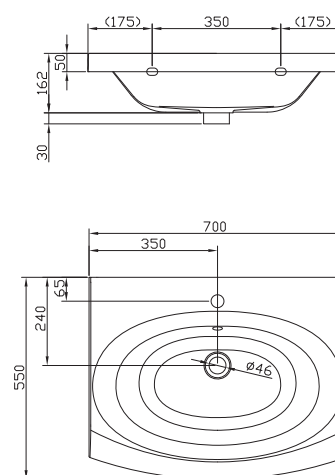

Umyvadlo Evolution

TYP	ROZMĚRY (mm)	Obj.č.	TYP + provedení	Cena bez DPH	Cena s DPH
Evolution	700 x 550	XJE01100000	umyvadlo Evolution white s otvory	5 825	6 990

Ceny jsou uvedeny v Kč.
Doba dodání 14 dní.

Evolution

Technický popis

1. Umyvadlo se středovým provedením v šířce 700 mm.
2. Vyrobeno z lité směsi dolomitu a pryskyřice, tzv. litý mramor.
3. Dodáváno s otvorem 35 mm pro stojánkovou baterii.
4. Do koupelny lze umístit buď samostatně nebo se skříňkou pod umyvadlo ve dvou provedeních.
5. Montážní sada (připojovací hmoždinky, vrutky atd.) včetně krytky přepadu součástí dodávky.

Volitelné doplňky