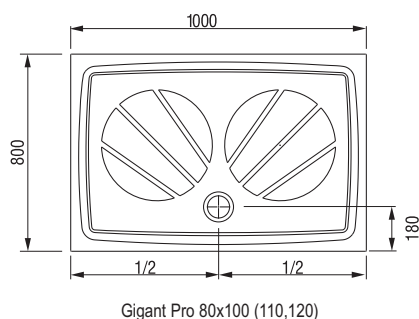

Sprchové vaničky Galaxy Pro

TYP	ROZMĚRY (mm)	Obj. číslo	TYP + provedení	Cena bez DPH	Cena s DPH
Gigant Pro 100 x 80	1000 x 800	XA03A401010	Vanička Gigant Pro 100x80 white	6 241,67	7 490
Gigant Pro 100 x 80 SET	-	XA83AL01010	Panel Gigant Pro 100x80 SET L white	1 241,67	1 490
		XA83AP01010	Panel Gigant Pro 100x80 SET R white	1 241,67	1 490
Gigant Pro 110 x 80	1100 x 800	XA03D401010	Vanička Gigant Pro 110x80 white	7 075,00	8 490
Gigant Pro 110 x 80 SET	-	XA83DL01010	Panel Gigant Pro 110x80 SET L white	1 325,00	1 590
		XA83DP01010	Panel Gigant Pro 110x80 SET R white	1 325,00	1 590
Gigant Pro 120 x 80	1200 x 800	XA03G401010	Vanička Gigant Pro 120x80 white	7 491,67	8 990
Gigant Pro 120 x 80 SET	-	XA83GL01010	Panel Gigant Pro 120x80 SET L white	1 408,33	1 690
		XA83GP01010	Panel Gigant Pro 120x80 SET R white	1 408,33	1 690
Gigant Pro 120 x 90	1200 x 900	XA03G701010	Vanička Gigant Pro 120x90 white	8 741,67	10 490
Gigant Pro 120 x 90 SET	-	XA83GL71010	Panel Gigant Pro 120x90 SET L white	1 491,67	1 790
		XA83GP71010	Panel Gigant Pro 120x90 SET R white	1 491,67	1 790
Base Galaxy Pro	-	XB2J000000N	Base Galaxy Pro	408,33	490
Univerzální montážní sada k vaničkám	-	A000000004	Univerzální montážní sada k vaničkám	315,83	379

Ceny jsou uvedeny v Kč.
Doba dodání 14 dní.

Technický popis

1. Sprchová obdélníková vanička z litého mramoru o rozměru 100x80, 110x80, 120x80 a 120x90 cm.
2. Vyrobena ze směsi dolomitu a pryskyřice, tzv. litý mramor.
3. **Montáž na nožičky s panelem: nutno objednat zvlášť čelní panel (SET s upevněním) a nožičky Base Galaxy Pro.** Výška s panelem 132-135 mm.
4. Pouze v barvě bílé.
5. Bez sifonu, otvor pro sifon o průměru 90 mm. Doporučený typ sifonu RAVAK PROFESSIONAL.
6. Vhodná pro sprchové dveře (kombinace dveří+pevných stěn): ASDP3 (+APSS); SRV2-S, SDZ3, SDOP (+PSS); NRDP2 (+RPS), NRDP4 (+RPS); PDOP1 (+PPS), PDOP2 (+PPS); GSDPS, GSD3; ESD2, SMSD2 (+SMPS).

Volitelné doplňky