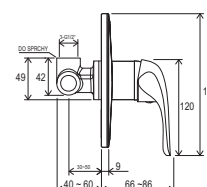

Podomítková baterie
bez přepínače