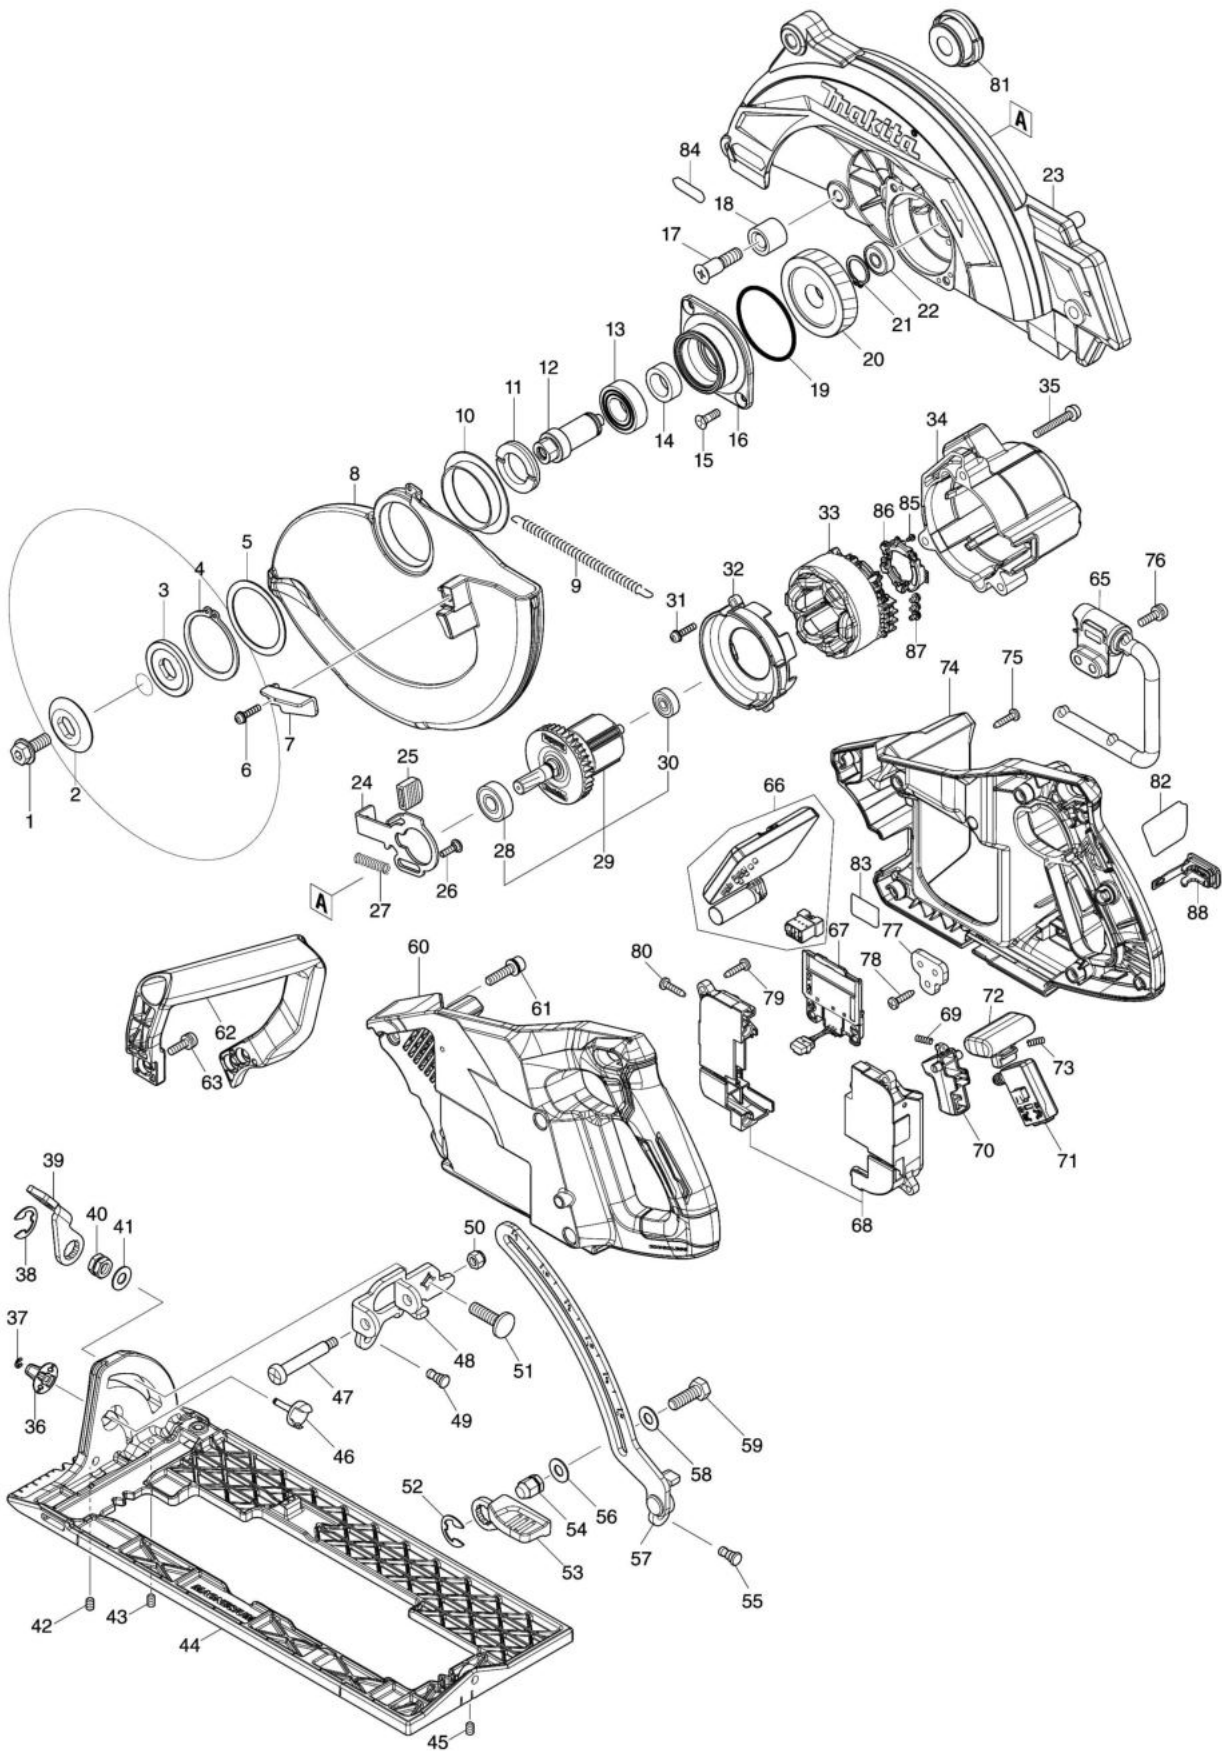

Model No.RS002G 260MM CORDLESS REAR HANDLE SAW

Model No.RS002G 260MM CORDLESS REAR HANDLE SAW

Položka	Číslo dílu	Popis	Změna	Množství	New/Old	Možnost 1	Možnost 2	Poznámka
001	266400-6	HEX. SOCKET HEX. BOLT M8X20		1				
002	224613-5	OUTER FLANGE 40		1				
003	224360-8	INNER FLANGE 40		1				
004	961202-2	RETAINING RING S-45		1				
005	267219-6	FLAT WASHER 45		1				
006	911531-3	P.H.SCREW M4X18 WITH WRM		1				
007	271467-1	LEVER 40		1				
008	312A93-4	SAFETY COVER		1				
009	232675-9	TENSION SPRING 7		1				
010	413356-6	SPACER		1				
011	285809-3	BEARING RETAINER 23-36		1				
012	326941-5	SPINDLE		1				
013	211251-2	BALL BEARING 6003LLB		1				
014	257024-9	RING 17		1				
015	265034-2	+ COUNTERSUNK HEAD SCREW M5X16		2				
016	312A94-2	BEARING BOX		1				
017	265B77-6	+COUNTERSUNK HEAD SCREW M8X35		1				
018	262200-2	RUBBER SLEEVE 10		1				
019	213676-6	O RING 53		1				
020	227873-8	HELICAL GEAR 57		1				
021	961057-5	RETAINING RING S-17		1				
022	210029-0	BALL BEARING 608ZZ		1				
023	140Y58-8	BLADE CASE COMPLETE		1				
C10	213434-0	O RING 26		1				
024	347168-4	SHAFT LOCK		1				
025	286039-9	CAP		1				
026	251529-1	+ PAN HEAD SCREW M4X14		1				
027	232381-6	COMPRESSION SPRING 6		1				
028	210059-1	BALL BEARING 6000DDW		1				
029	519667-8	ROTOR ASSY		1				
D10		INC. 28,30						
030	210022-4	BALL BEARING 626DDW		1				
031	911531-3	P.H.SCREW M4X18 WITH WRM		2				
032	413359-0	BAFFLE PLATE		1				
033	629A40-1	STATOR		1				
034	140Y63-5	MOTOR HOUSING COMPLETE		1				
C10	263002-9	RUBBER PIN 4		1				
035	911258-5	PAN HEAD SCREW M5X35		3				
036	457963-5	DIAL 22		1				
037	961017-7	STOP RING E-3		1				
038	257953-6	BOW STOP RING E-12		1				
039	271468-9	LEVER 56		1				
040	264006-4	HEX. NUT M8-13		1				

Please order the parts with part number.

Print Date 30/4/2021