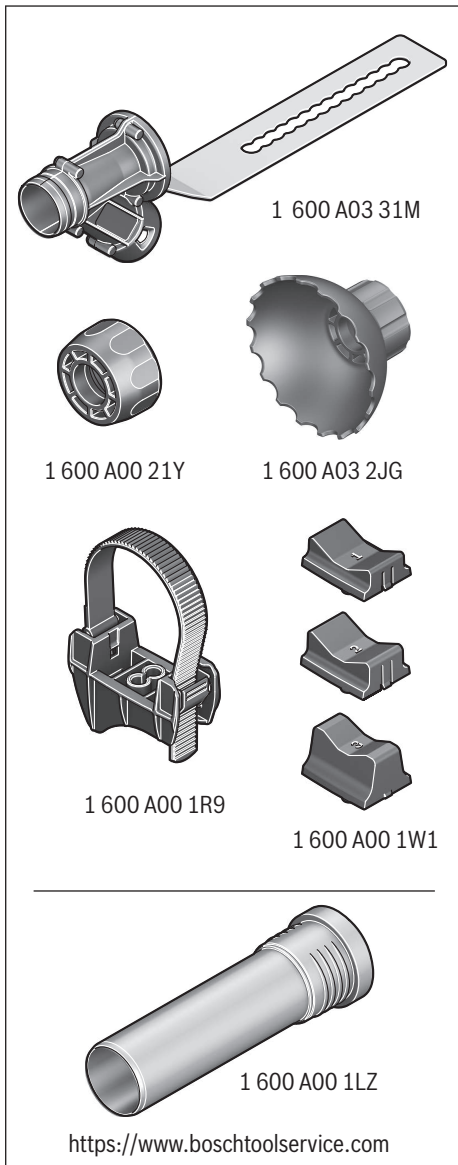

GDE max Professional

1 609 92A 9EC (2024.02) PS / 2

1 609 92A 9EC

Robert Bosch Power Tools GmbH
70538 Stuttgart
GERMANY

www.bosch-pt.com

BOSCH

1

	GBH 8-45 D/DV	GBH 5-40 D/DCE
	GBH 18V-45 C	GBH 18V-36 C
	GSH 7 VC	GBH 18V-40 C
	GSH 11 VC	GSH 5/GSH 5 CE
	GSH 18V-5	

GBH 12-52 D/DV

↓

1

↓

2

↓

3