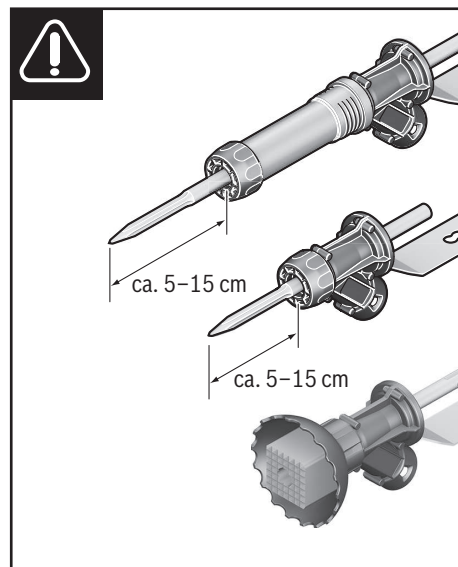

GDE max Professional

1 609 92A 9EC (2024.02) PS / 2

1 609 92A 9EC

Robert Bosch Power Tools GmbH
70538 Stuttgart
GERMANY

www.bosch-pt.com

BOSCH

1

	GBH 8-45 D/DV	GBH 5-40 D/DCE
	GBH 18V-45 C	GBH 18V-36 C
	GSH 7 VC	GBH 18V-40 C
	GSH 11 VC	GSH 5/GSH 5 CE
	GSH 18V-5	

GBH 12-52 D/DV

↓

1

↓

2

↓

3