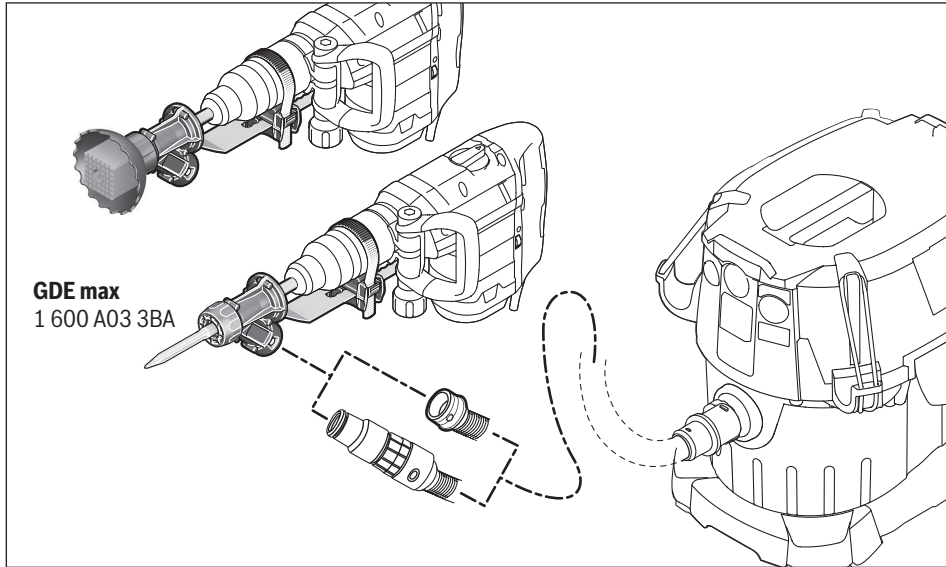

GDE max Professional

1 609 92A 9EC (2024.02) PS / 2

1 609 92A 9EC

Robert Bosch Power Tools GmbH
70538 Stuttgart
GERMANY

www.bosch-pt.com

BOSCH

1

	GBH 8-45 D/DV	GBH 5-40 D/DCE
	GBH 18V-45 C	GBH 18V-36 C
	GSH 7 VC	GBH 18V-40 C
	GSH 11 VC	GSH 5/GSH 5 CE
	GSH 18V-5	

GBH 12-52 D/DV

↓

1

↓

2

↓

3