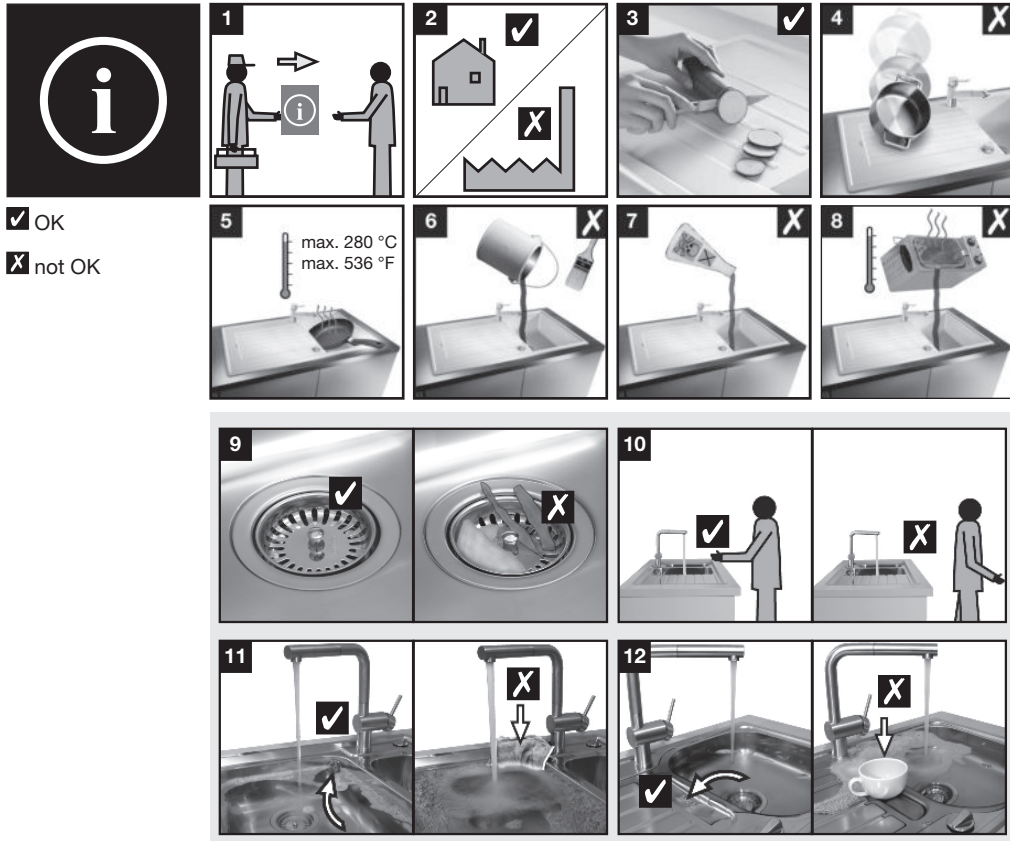

BLANCO

✓ OK
✗ not OK