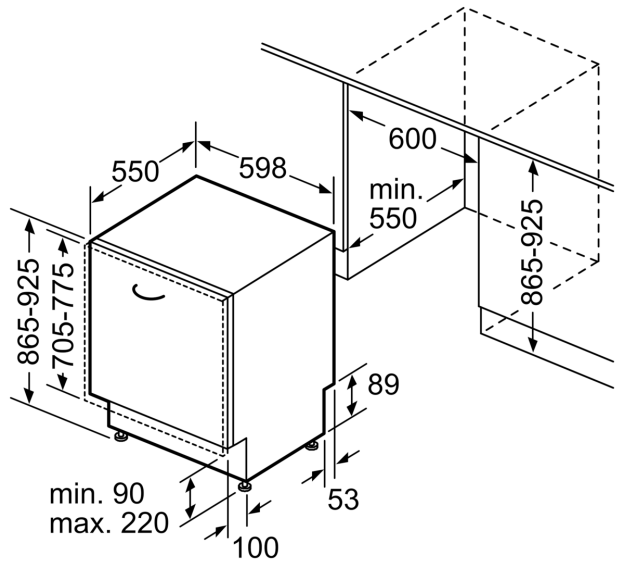

### Rozměry

- rozměry spotřebiče (V x Š x H): 86.5 x 59.8 x 55 cm

<sup>1</sup> stupnice tříd energetické účinnosti od A do G

<sup>2</sup> spotřeba energie v kWh na 100 cyklů (v programu Eco 50 °C)

<sup>3</sup> spotřeba vody v litrech na cyklus (v programu Eco 50 °C)

⌚ zásuvka  
( ) hodnoty s prodlužovací sadou

rozměry v mm