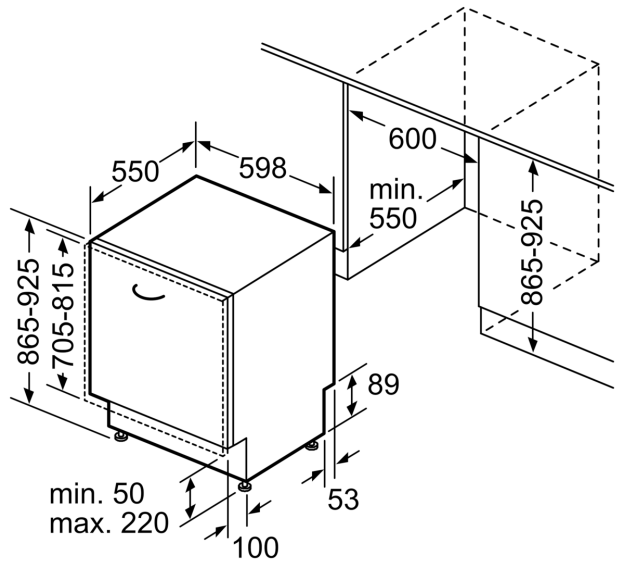

Rozměry

- rozměry spotřebiče (V x Š x H): 86.5 x 59.8 x 55 cm

¹ stupnice tříd energetické účinnosti od A do G

² spotřeba energie v kWh na 100 cyklů (v programu Eco 50 °C)

³ spotřeba vody v litrech na cyklus (v programu Eco 50 °C)

⚡ zásuvka
() hodnoty s prodlužovací sadou

rozměry v mm