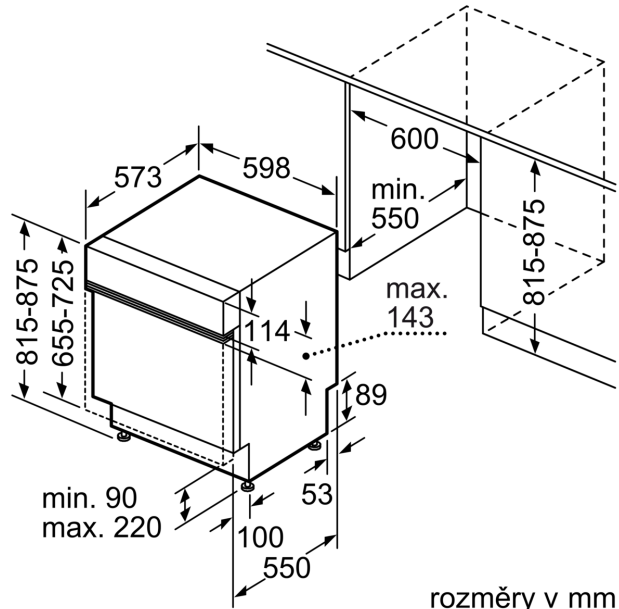

### Rozměry

- rozměry spotřebiče (V x Š x H): 81.5 x 59.8 x 57.3 cm

<sup>1</sup> stupnice tříd energetické účinnosti od A do G

<sup>2</sup> spotřeba energie v kWh na 100 cyklů (v programu Eco 50 °C)

<sup>3</sup> spotřeba vody v litrech na cyklus (v programu Eco 50 °C)

rozměry v mm

⚡ zásuvka  
 ( ) hodnoty s prodlužovací sadou

rozměry v mm