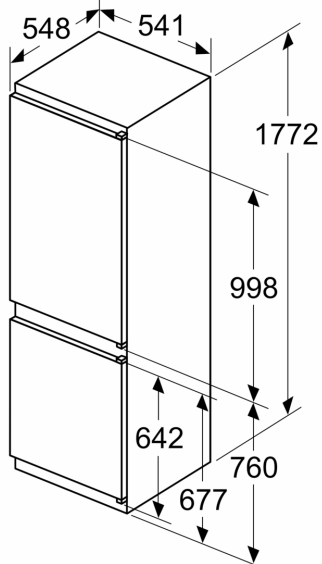

### Rozměry

- rozměry spotřebiče (V x Š x H) : 177.2 cm x 54.1 cm x 54.8 cm
- rozměry niky (V x Š x H): 177.5 cm x 56.0 cm x 55.0 cm

### Příslušenství

**Serie 2, Vestavná chladnička s  
mrazákem dole, 177.2 x 54.1 cm,  
pojezdy  
KIN86NSE0**

rozměry v mm

Uvedené rozměry dvířek nábytku platí pro polodrážku dvířek 4 mm.

rozměry v mm