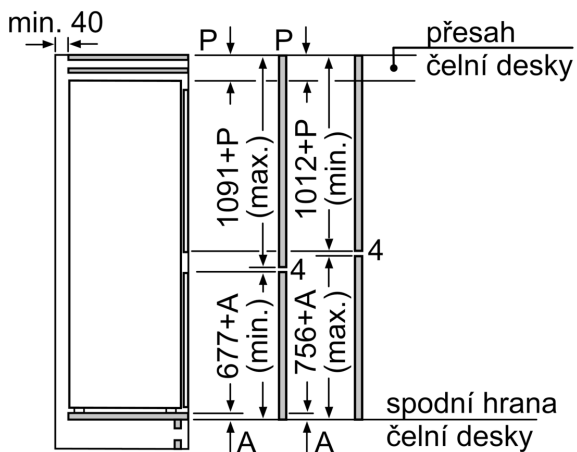

**Serie 2, Vestavná chladnička s
mrazákem dole, 177.2 x 54.1 cm,
pojezdy
KIN86NSE0**

rozměry v mm

Uvedené rozměry dvířek nábytku platí pro polodrážku dvířek 4 mm.

rozměry v mm