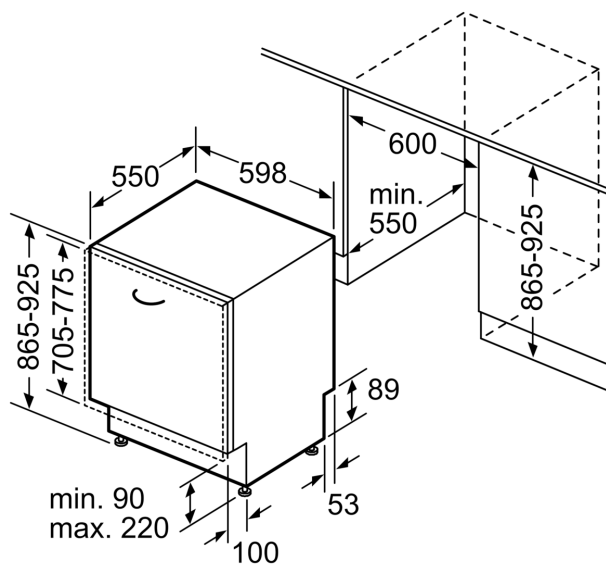

Rozměry

- rozměry spotřebiče (V x Š x H): 86.5 x 59.8 x 55 cm

¹ stupnice tříd energetické účinnosti od A do G

² spotřeba energie v kWh na 100 cyklů (v programu Eco 50 °C)

³ spotřeba vody v litrech na cyklus (v programu Eco 50 °C)

rozměry v mm