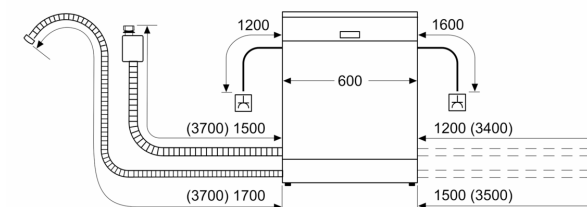

Rozměry

- rozměry spotřebiče (V x Š x H): 86.5 x 59.8 x 55 cm

¹ stupnice tříd energetické účinnosti od A do G

² spotřeba energie v kWh na 100 cyklů (v programu Eco 50 °C)

³ spotřeba vody v litrech na cyklus (v programu Eco 50 °C)

⁴ doba trvání programu Eco 50 °C

* záruční podmínky najdete na <https://www.bosch-home.com/cz/servis/zarucni-podminky>

**Serie 6, Plně vestavná myčka nádobí,
60 cm, XXL
SBV6ZCX16E**

rozměry v mm

⏏ zásuvka
() hodnoty s prodlužovací sadou