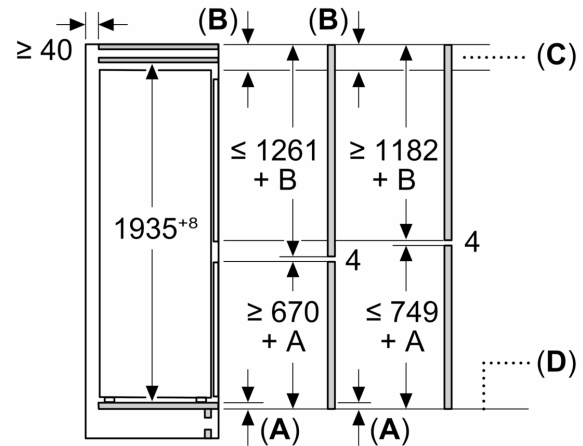

Mrazicí prostor

- mrazicí kapacita 24h : 9.5 kg
- doba skladování při poruše: 12 h hod.
- 3 x transparentní mrazicí zásuvka

Rozměry

- rozměry spotřebiče (V x Š x H) : 193.5 cm x 69.1 cm x 54.8 cm
- rozměry niky (V x Š x H): 194.0 cm x 71.0 cm x 56.0 cm

Specifika

- Na základě výsledků normalizované zkoušky trvající 24 hodin. Skutečná spotřeba energie závisí na způsobu použití a umístění spotřebiče.

Prostředí a bezpečnost

Instalace

Všeobecné informace

**Serie 2, Vestavná chladnička s
mrazákem dole, 193.5 x 69.1 cm,
pojezdy
KBN96NSE0**

Rozměry v mm

C: Přesah předního panelu

D: Dolní okraj předního panelu

Rozměry v mm

Rozměry v mm