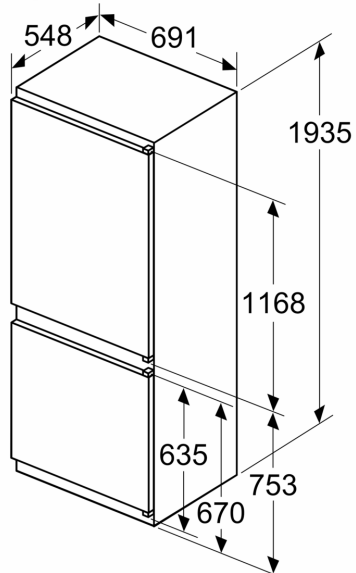

Mrazicí prostor

- mrazicí kapacita 24h : 9.5 kg
- doba skladování při poruše: 12 h hod.
- 3 x transparentní mrazicí zásuvka

Rozměry

- rozměry spotřebiče (V x Š x H) : 193.5 cm x 69.1 cm x 54.8 cm
- rozměry niky (V x Š x H): 194.0 cm x 71.0 cm x 56.0 cm

Specifika

- Na základě výsledků normalizované zkoušky trvající 24 hodin. Skutečná spotřeba energie závisí na způsobu použití a umístění spotřebiče.

Prostředí a bezpečnost

Instalace

Všeobecné informace

**Serie 2, Vestavná chladnička s
mrazákem dole, 193.5 x 69.1 cm,
pojezdy
KBN96NSE0**

Rozměry v mm

C: Přesah předního panelu

D: Dolní okraj předního panelu

Rozměry v mm

Rozměry v mm