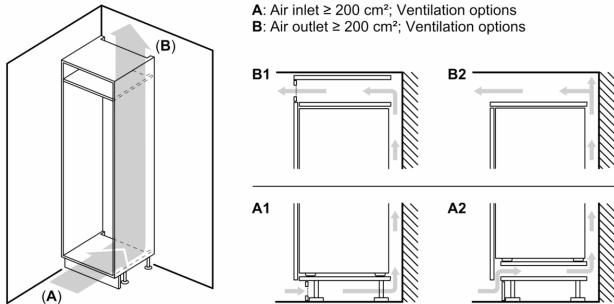

Mrazicí prostor

- mrazicí kapacita 24h : 9.5 kg
- doba skladování při poruše: 12 h hod.
- 3 x transparentní mrazicí zásuvka

Rozměry

- rozměry spotřebiče (V x Š x H) : 193.5 cm x 69.1 cm x 54.8 cm
- rozměry niky (V x Š x H): 194.0 cm x 71.0 cm x 56.0 cm

Technické informace

- závěs dveří vpravo, volitelný
- výškově nastavitelné nožičky vpředu

- délka přívodního kabelu: 230 cm
- klimatická třída: SN-ST
- napětí: 220 - 240 V

Příslušenství

- zásobník na vejce
- 1 x miska na led

Specifika

- Na základě výsledků normalizované zkoušky trvající 24 hodin. Skutečná spotřeba energie závisí na způsobu použití a umístění spotřebiče.

Prostředí a bezpečnost

Instalace

Všeobecné informace

**Serie 2, Vestavná chladnička s
mrazákem dole, 193.5 x 69.1 cm,
pojezdy
KBN96NSE0**