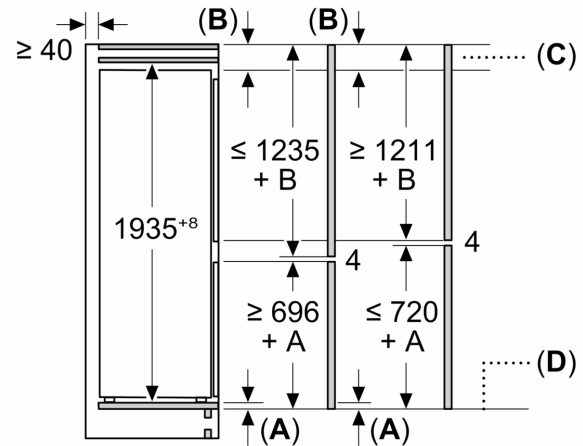

Rozměry v mm