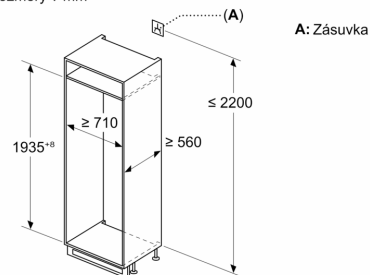

### Všeobecné informace

**Serie 6, Vestavná chladnička s  
mrazákem dole, 193.5 x 70.8 cm,  
ploché panty s jemným dovíráním  
KBN96ADD0**

**Rozměry v mm**

**C:** Přesah předního panelu

**D:** Dolní okraj předního panelu

**Rozměry v mm**

**Rozměry v mm**

### Rozměry v mm