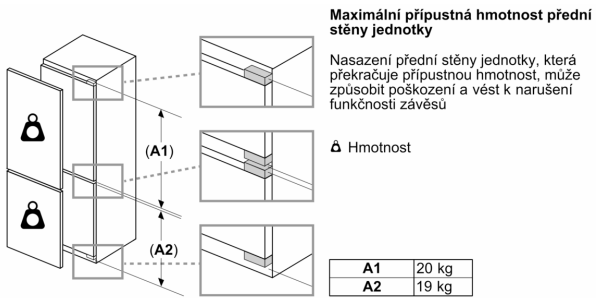

### Instalace

### Všeobecné informace

**Serie 6, Vestavná chladnička s  
mrazákem dole, 193.5 x 70.8 cm,  
ploché panty s jemným dovíráním  
KBN96ADD0**

**Rozměry v mm**

**C:** Přesah předního panelu

**D:** Dolní okraj předního panelu

**Rozměry v mm**

**Rozměry v mm**

### Rozměry v mm