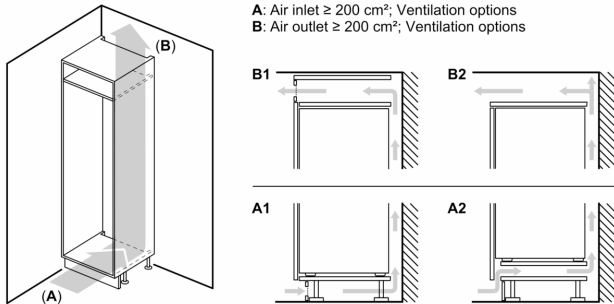

**Serie 6, Vestavná chladnička s
mrazákem dole, 193.5 x 70.8 cm,
ploché panty s jemným dovíráním
KBN96ADD0**