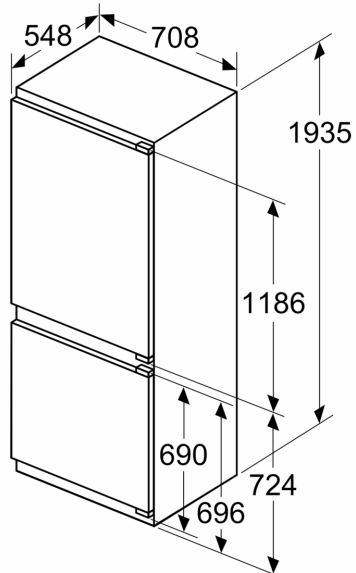

### Rozměry

- rozměry spotřebiče (V x Š x H) : 193.5 cm x 70.8 cm x 54.8 cm
- rozměry niky (V x Š x H): 194.0 cm x 71.0 cm x 56.0 cm

### Všeobecné informace

**Serie 6, Vestavná chladnička s  
mrazákem dole, 193.5 x 70.8 cm,  
ploché panty s jemným dovíráním  
KBN96ADD0**

**Rozměry v mm**

**C:** Přesah předního panelu

**D:** Dolní okraj předního panelu

**Rozměry v mm**

**Rozměry v mm**

### Rozměry v mm