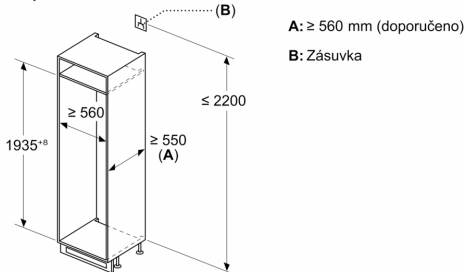

Rozměry

- rozměry spotřebiče (V x Š x H) : 193.5 cm x 55.8 cm x 54.8 cm
- rozměry niky (V x Š x H): 194.0 cm x 56.0 cm x 55.0 cm

Technické informace

- závěs dveří vpravo, volitelný
- výškově nastavitelné nožičky vpředu
- napětí: 220 - 240 V
- délka přívodního kabelu: 230 cm

Instalace

Všeobecné informace

**Serie 4, Vestavná chladnička s
mrazákem dole, 193.5 x 55.8 cm,
ploché panty
KIN96VFD0**

Rozměry v mm

C: Přesah předního panelu

D: Dolní okraj předního panelu

Rozměry v mm

Rozměry v mm

Rozměry v mm

Doporučené rozměry mezer pro plochý závěs

F	R	X
16-19	0-3	2,5
20	0-1	3
	2-3	2,5
21	0-1	3
	2-3	2,5
22	0	4
	1	3,5
	2-3	3

Rozměry mezer doporučené v tabulce je třeba dodržovat, aby bylo zaručeno bezproblémové otevírání dveří zařízení a nedocházelo k poškození kuchyňského nábytku.