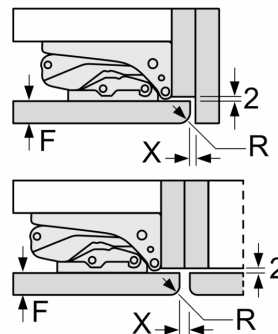

Rozměry

- rozměry spotřebiče (V x Š x H) : 193.5 cm x 55.8 cm x 54.8 cm
- rozměry niky (V x Š x H): 194.0 cm x 56.0 cm x 55.0 cm

Technické informace

- závěs dveří vpravo, volitelný
- výškově nastavitelné nožičky vpředu
- napětí: 220 - 240 V
- délka přívodního kabelu: 230 cm

Instalace

Všeobecné informace

**Serie 4, Vestavná chladnička s
mrazákem dole, 193.5 x 55.8 cm,
ploché panty
KIN96VFD0**

Rozměry v mm

C: Přesah předního panelu

D: Dolní okraj předního panelu

Rozměry v mm

Rozměry v mm

Rozměry v mm

Doporučené rozměry mezer pro plochý závěs

F	R	X
16-19	0-3	2,5
20	0-1	3
	2-3	2,5
21	0-1	3
	2-3	2,5
22	0	4
	1	3,5
	2-3	3

Rozměry mezer doporučené v tabulce je třeba dodržovat, aby bylo zaručeno bezproblémové otevírání dveří zařízení a nedocházelo k poškození kuchyňského nábytku.