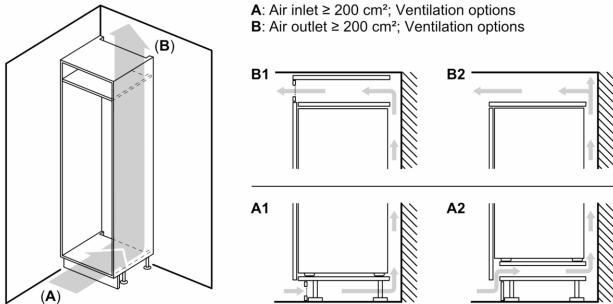

Rozměry

- rozměry spotřebiče (V x Š x H) : 193.5 cm x 55.8 cm x 54.8 cm
- rozměry niky (V x Š x H): 194.0 cm x 56.0 cm x 55.0 cm

Technické informace

- závěs dveří vpravo, volitelný
- výškově nastavitelné nožičky vpředu
- napětí: 220 - 240 V
- délka přívodního kabelu: 230 cm

Příslušenství

- zásobník na vejce
- 1 x miska na led

Specifika

- Na základě výsledků normalizované zkoušky trvající 24 hodin. Skutečná spotřeba energie závisí na způsobu použití a umístění spotřebiče.

Prostředí a bezpečnost

Instalace

Všeobecné informace

**Serie 4, Vestavná chladnička s
mrazákem dole, 193.5 x 55.8 cm,
ploché panty
KIN96VFD0**

Rozměry v mm

C: Přesah předního panelu

D: Dolní okraj předního panelu

Rozměry v mm

Rozměry v mm