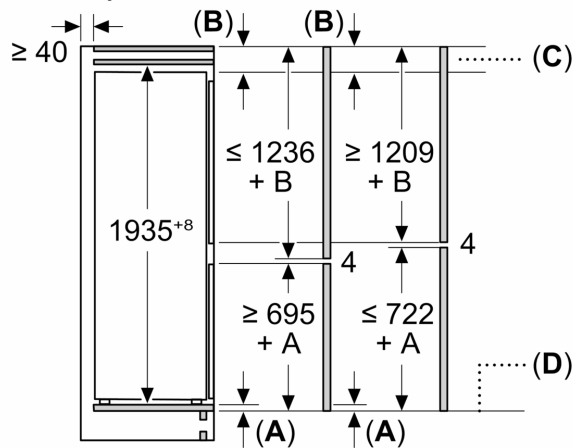

Rozměry

- rozměry spotřebiče (V x Š x H) : 193.5 cm x 55.8 cm x 54.8 cm
- rozměry niky (V x Š x H): 194.0 cm x 56.0 cm x 55.0 cm

Technické informace

- závěs dveří vpravo, volitelný
- výškově nastavitelné nožičky vpředu
- napětí: 220 - 240 V
- délka přívodního kabelu: 230 cm

Instalace

Všeobecné informace

**Serie 4, Vestavná chladnička s
mrazákem dole, 193.5 x 55.8 cm,
ploché panty
KIN96VFD0**

Rozměry v mm

C: Přesah předního panelu

D: Dolní okraj předního panelu

Rozměry v mm

Rozměry v mm

Rozměry v mm

Doporučené rozměry mezer pro plochý závěs

F	R	X
16-19	0-3	2,5
20	0-1	3
	2-3	2,5
21	0-1	3
	2-3	2,5
22	0	4
	1	3,5
	2-3	3

Rozměry mezer doporučené v tabulce je třeba dodržovat, aby bylo zaručeno bezproblémové otevírání dveří zařízení a nedocházelo k poškození kuchyňského nábytku.