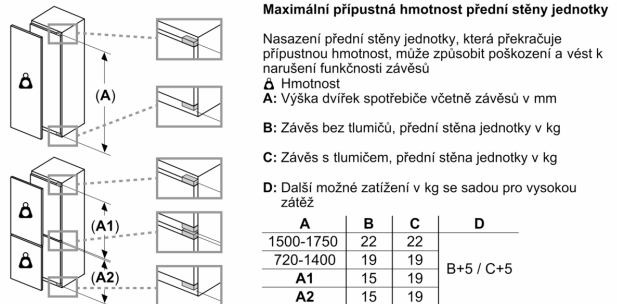

Rozměry

- rozměry spotřebiče (V x Š x H) : 193.5 cm x 55.8 cm x 54.8 cm
- rozměry niky (V x Š x H): 194.0 cm x 56.0 cm x 55.0 cm

Technické informace

- závěs dveří vpravo, volitelný
- výškově nastavitelné nožičky vpředu
- napětí: 220 - 240 V
- délka přívodního kabelu: 230 cm

Příslušenství

- zásobník na vejce
- 1 x miska na led

Specifika

- Na základě výsledků normalizované zkoušky trvající 24 hodin. Skutečná spotřeba energie závisí na způsobu použití a umístění spotřebiče.

Prostředí a bezpečnost

Instalace

Všeobecné informace

**Serie 4, Vestavná chladnička s
mrazákem dole, 193.5 x 55.8 cm,
ploché panty
KIN96VFD0**

Rozměry v mm

C: Přesah předního panelu

D: Dolní okraj předního panelu

Rozměry v mm

Rozměry v mm