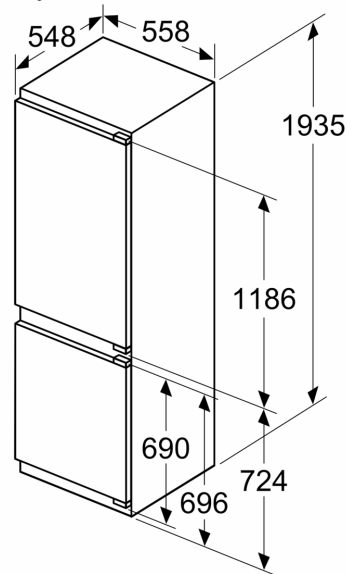

Rozměry

- rozměry spotřebiče (V x Š x H) : 193.5 cm x 55.8 cm x 54.8 cm
- rozměry niky (V x Š x H): 194.0 cm x 56.0 cm x 55.0 cm

Technické informace

- závěs dveří vpravo, volitelný
- výškově nastavitelné nožičky vpředu
- napětí: 220 - 240 V
- délka přívodního kabelu: 230 cm

Instalace

Všeobecné informace

**Serie 4, Vestavná chladnička s
mrazákem dole, 193.5 x 55.8 cm,
ploché panty
KIN96VFD0**

Rozměry v mm

C: Přesah předního panelu

D: Dolní okraj předního panelu

Rozměry v mm

Rozměry v mm

Rozměry v mm

Doporučené rozměry mezer pro plochý závěs

F	R	X
16-19	0-3	2,5
20	0-1	3
	2-3	2,5
21	0-1	3
	2-3	2,5
22	0	4
	1	3,5
	2-3	3

Rozměry mezer doporučené v tabulce je třeba dodržovat, aby bylo zaručeno bezproblémové otevírání dveří zařízení a nedocházelo k poškození kuchyňského nábytku.