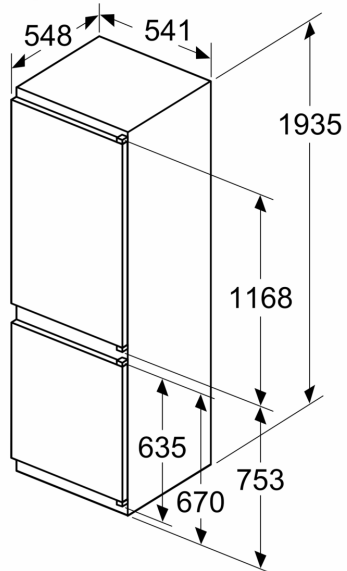

Rozměry

- rozměry spotřebiče (V x Š x H) : 193.5 cm x 54.1 cm x 54.8 cm
- rozměry niky (V x Š x H): 194.0 cm x 56.0 cm x 55.0 cm

Technické informace

- závěs dveří vpravo, volitelný
- výškově nastavitelné nožičky vpředu
- délka přívodního kabelu: 230 cm
- klimatická třída: SN-ST
- napětí: 220 - 240 V

Příslušenství

**Serie 2, Vestavná chladnička s
mrazákem dole, 193.5 x 54.1 cm,
pojezdy
KIN96NSE0**

Rozměry v mm

C: Přesah předního panelu

D: Dolní okraj předního panelu

Rozměry v mm

Rozměry v mm