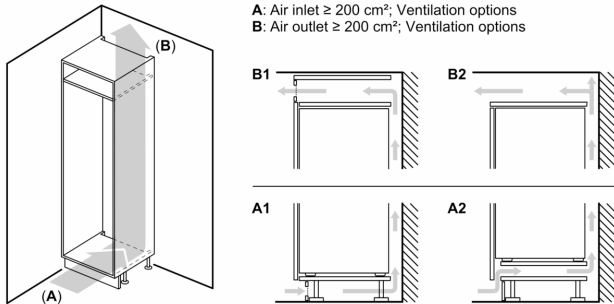

Freshness System

- 1 zásuvka MultiBox - transparentní zásuvka s vlnitým dnem, ideální pro skladování ovoce a zeleniny.

Mrazicí prostor

- čistý objem mrazicí části : 75 l
- mrazicí kapacita 24h : 7.5 kg
- doba skladování při poruše: 10 h hod.
- 3 x transparentní mrazicí zásuvka

Rozměry

- rozměry spotřebiče (V x Š x H) : 193.5 cm x 54.1 cm x 54.8 cm
- rozměry niky (V x Š x H): 194.0 cm x 56.0 cm x 55.0 cm

Technické informace

- závěs dveří vpravo, volitelný
- výškově nastavitelné nožičky vpředu
- délka přívodního kabelu: 230 cm
- klimatická třída: SN-ST
- napětí: 220 - 240 V

Příslušenství

**Serie 2, Vestavná chladnička s
mrazákem dole, 193.5 x 54.1 cm,
pojezdy
KIN96NSE0**

Rozměry v mm

C: Přesah předního panelu

D: Dolní okraj předního panelu

Rozměry v mm

Rozměry v mm