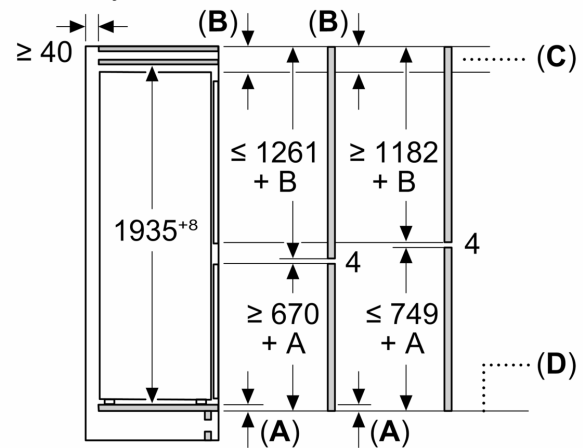

Rozměry

- rozměry spotřebiče (V x Š x H) : 193.5 cm x 54.1 cm x 54.8 cm
- rozměry niky (V x Š x H): 194.0 cm x 56.0 cm x 55.0 cm

Technické informace

- závěs dveří vpravo, volitelný
- výškově nastavitelné nožičky vpředu
- délka přívodního kabelu: 230 cm
- klimatická třída: SN-ST
- napětí: 220 - 240 V

Příslušenství

**Serie 2, Vestavná chladnička s
mrazákem dole, 193.5 x 54.1 cm,
pojezdy
KIN96NSE0**

Rozměry v mm

C: Přesah předního panelu

D: Dolní okraj předního panelu

Rozměry v mm

Rozměry v mm