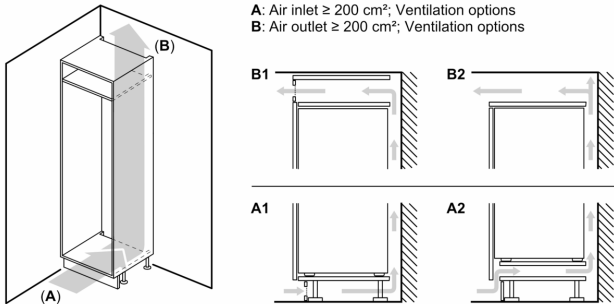

Rozměry

- rozměry spotřebiče (V x Š x H) : 177.2 cm x 55.8 cm x 54.8 cm
- rozměry niky (V x Š x H): 177.5 cm x 56.0 cm x 55.0 cm

Technické informace

- závěs dveří vpravo, volitelný
- výškově nastavitelné nožičky vpředu
- klimatická třída: SN-ST
- napětí: 220 - 240 V
- délka přívodního kabelu: 230 cm

Příslušenství

- zásobník na vejce
- 1 x miska na led

Specifika

- Na základě výsledků normalizované zkoušky trvajících 24 hodin. Skutečná spotřeba energie závisí na způsobu použití a umístění spotřebiče.

Prostředí a bezpečnost

Instalace

Všeobecné informace

Serie 6, Vestavná chladnička s mrazákem dole, 177.2 x 55.8 cm, ploché panty s jemným dovíráním KIN86ADD0

Rozměry v mm

Rozměry v mm
 Doporučené rozměry mezer pro plochý závěs

Uvedené rozměry dvířek platí pro polodrážku dvířek 4 mm.