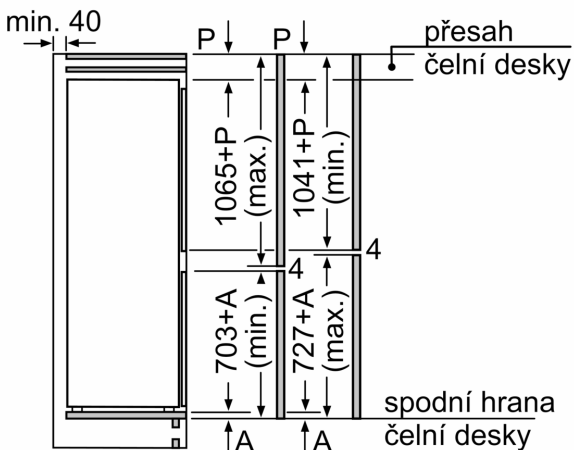

Rozměry

- rozměry spotřebiče (V x Š x H) : 177.2 cm x 55.8 cm x 54.8 cm
- rozměry niky (V x Š x H): 177.5 cm x 56.0 cm x 55.0 cm

Technické informace

- závěs dveří vpravo, volitelný
- výškově nastavitelné nožičky vpředu
- klimatická třída: SN-ST
- napětí: 220 - 240 V
- délka přívodního kabelu: 230 cm

Instalace

Všeobecné informace

Serie 6, Vestavná chladnička s mrazákem dole, 177.2 x 55.8 cm, ploché panty s jemným dovíráním KIN86ADD0

Rozměry v mm

Rozměry v mm
 Doporučené rozměry mezer pro plochý závěs

Uvedené rozměry dvířek platí pro polodrážku dvířek 4 mm.