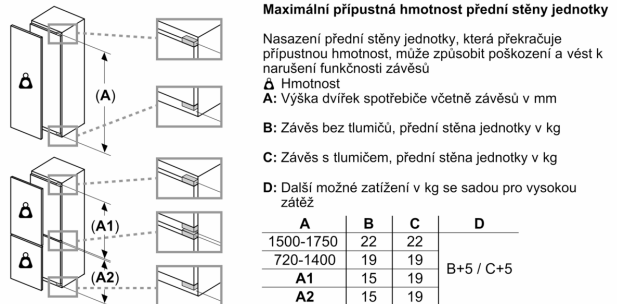

Rozměry

- rozměry spotřebiče (V x Š x H) : 177.2 cm x 55.8 cm x 54.8 cm
- rozměry niky (V x Š x H): 177.5 cm x 56.0 cm x 55.0 cm

Technické informace

- závěs dveří vpravo, volitelný
- výškově nastavitelné nožičky vpředu
- klimatická třída: SN-ST
- napětí: 220 - 240 V
- délka přívodního kabelu: 230 cm

Příslušenství

- zásobník na vejce
- 1 x miska na led

Specifika

- Na základě výsledků normalizované zkoušky trvajících 24 hodin. Skutečná spotřeba energie závisí na způsobu použití a umístění spotřebiče.

Prostředí a bezpečnost

Instalace

Všeobecné informace

Serie 6, Vestavná chladnička s mrazákem dole, 177.2 x 55.8 cm, ploché panty s jemným dovíráním KIN86ADD0

Rozměry v mm

Rozměry v mm
 Doporučené rozměry mezer pro plochý závěs

Uvedené rozměry dvířek platí pro polodrážku dvířek 4 mm.