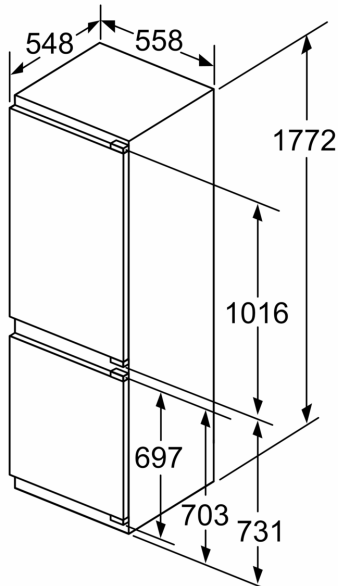

Rozměry

- rozměry spotřebiče (V x Š x H) : 177.2 cm x 55.8 cm x 54.8 cm
- rozměry niky (V x Š x H): 177.5 cm x 56.0 cm x 55.0 cm

Technické informace

- závěs dveří vpravo, volitelný
- výškově nastavitelné nožičky vpředu
- klimatická třída: SN-ST
- napětí: 220 - 240 V
- délka přívodního kabelu: 230 cm

Instalace

Všeobecné informace

Serie 6, Vestavná chladnička s mrazákem dole, 177.2 x 55.8 cm, ploché panty s jemným dovíráním KIN86ADD0

Rozměry v mm

Rozměry v mm
 Doporučené rozměry mezer pro plochý závěs

Uvedené rozměry dvířek platí pro polodrážku dvířek 4 mm.