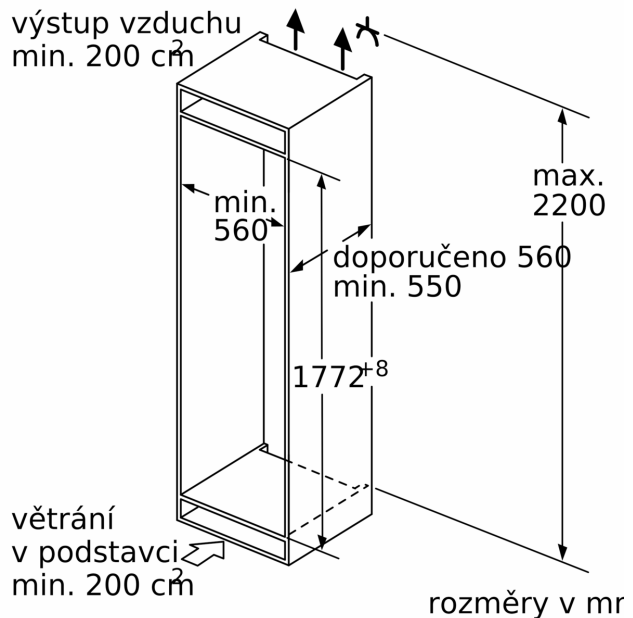

Třída energetické účinnosti: D
 Průměrná roční spotřeba energie v kilowatthodinách za rok (kWh / rok): 186 kWh/ročně
 Součet objemu mrazicích oddílů: 76 l
 Součet objemu chladicích oddílů: 184 l
 Emise hluku šířeného vzduchem: 35 dB(A) re 1pW
 Třída emisí hluku šířeného vzduchem: B
 Konstrukce spotřebiče: vestavný
 Možnosti panelu dveří: dekorační rám je možné objednat jako zvláštní příslušenství
 Výška: 1772 mm
 Šířka spotřebiče: 558 mm
 Hloubka spotřebiče: 548 mm
 Požadovaná velikost otvoru pro instalaci (v x š x h): ...1775.0 x 560 x 550 mm
 Hmotnost netto: 58.2 kg
 Jištění: 10 A
 Závěs dveříek: vpravo, volitelný
 Napětí: 220-240 V
 Frekvence: 50 Hz
 Délka přívodního kabelu: 230.0 cm
 Počet kompresorů: 1
 Počet nezávislých chladicích okruhů: 2
 Vnitřní ventilátor - mrazicí část: Ano
 Závěs dveří volitelný: Ano
 Počet výškově nastavitelných odkládacích ploch v chladicí části (ks): 2
 Příhrádky na lahve: Ano
 Automatické odtávání: Automatické odtávání v mrazicí části
 Způsob montáže: plně vestavný

Rozměry

- rozměry spotřebiče (V x Š x H) : 177.2 cm x 55.8 cm x 54.8 cm
- rozměry niky (V x Š x H): 177.5 cm x 56.0 cm x 55.0 cm

Technické informace

- závěs dveří vpravo, volitelný
- výškově nastavitelné nožičky vpředu
- klimatická třída: SN-ST
- napětí: 220 - 240 V
- délka přívodního kabelu: 230 cm

Instalace

Všeobecné informace

Serie 6, Vestavná chladnička s mrazákem dole, 177.2 x 55.8 cm, ploché panty s jemným dovíráním KIN86ADD0

Rozměry v mm

Rozměry v mm
 Doporučené rozměry mezer pro plochý závěs

Uvedené rozměry dvířek platí pro polodrážku dvířek 4 mm.