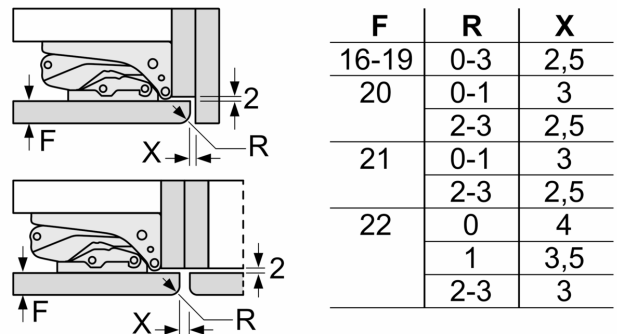

Rozměry

- rozměry spotřebiče (V x Š x H) : 177.2 cm x 55.8 cm x 54.8 cm
- rozměry niky (V x Š x H): 177.5 cm x 56.0 cm x 55.0 cm

Technické informace

- závěs dveří vpravo, volitelný
- výškově nastavitelné nožičky vpředu
- klimatická třída: SN-ST
- napětí: 220 - 240 V
- délka přívodního kabelu: 230 cm

Instalace

Všeobecné informace

Serie 6, Vestavná chladnička s mrazákem dole, 177.2 x 55.8 cm, ploché panty s jemným dovíráním KIN86ADD0

Rozměry v mm

Rozměry v mm
 Doporučené rozměry mezer pro plochý závěs

Uvedené rozměry dvířek platí pro polodrážku dvířek 4 mm.

rozměry v mm

Rozměry mezer doporučené v tabulce je třeba dodržovat, aby bylo zaručeno bezproblémové otevírání dveří zařízení a nedocházelo k poškození kuchyňského nábytku.