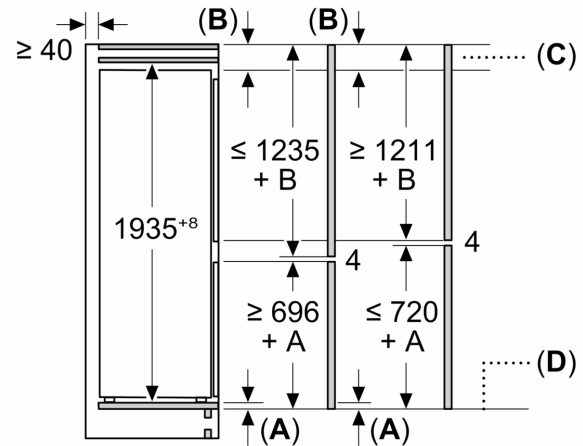

### Rozměry

- rozměry spotřebiče (V x Š x H) : 193.5 cm x 70.8 cm x 54.8 cm
- rozměry niky (V x Š x H): 194.0 cm x 71.0 cm x 56.0 cm

#### Instalace

#### Všeobecné informace

- bez osvětlení mraziho prostoru
- zesílené panty

**Serie 4, Vestavná chladnička s  
mrazákem dole, 193.5 x 70.8 cm,  
ploché panty  
KBN96VFE0**

**Rozměry v mm**

**C:** Přesah předního panelu

### Rozměry v mm