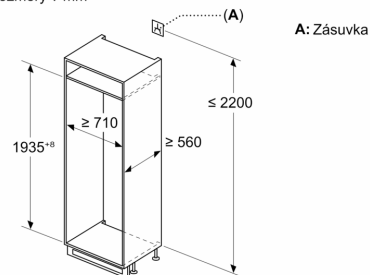

#### Všeobecné informace

- bez osvětlení mraziho prostoru
- zesílené panty

**Serie 4, Vestavná chladnička s  
mrazákem dole, 193.5 x 70.8 cm,  
ploché panty  
KBN96VFE0**

**Rozměry v mm**

**C:** Přesah předního panelu

**D:** Dolní okraj předního panelu

**Rozměry v mm**

**Rozměry v mm**

### Rozměry v mm