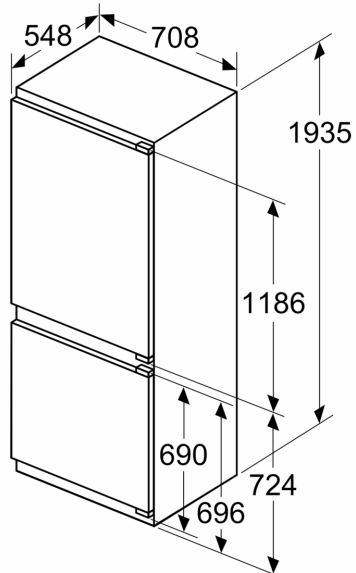

### Rozměry

- rozměry spotřebiče (V x Š x H) : 193.5 cm x 70.8 cm x 54.8 cm
- rozměry niky (V x Š x H): 194.0 cm x 71.0 cm x 56.0 cm

#### Všeobecné informace

- bez osvětlení mraziho prostoru
- zesílené panty

**Serie 4, Vestavná chladnička s  
mrazákem dole, 193.5 x 70.8 cm,  
ploché panty  
KBN96VFE0**

**Rozměry v mm**

**C:** Přesah předního panelu

**D:** Dolní okraj předního panelu

**Rozměry v mm**

**Rozměry v mm**

### Rozměry v mm