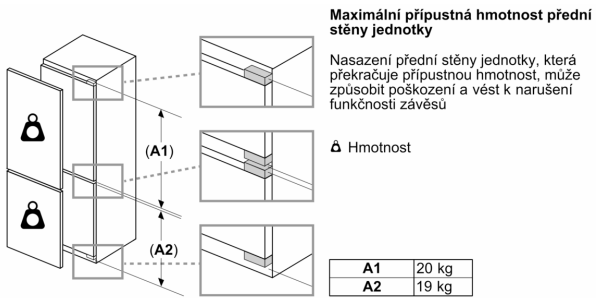

#### Instalace

#### Všeobecné informace

- bez osvětlení mraziho prostoru
- zesílené panty

**Serie 4, Vestavná chladnička s  
mrazákem dole, 193.5 x 70.8 cm,  
ploché panty  
KBN96VFE0**

**Rozměry v mm**

**C:** Přesah předního panelu

**D:** Dolní okraj předního panelu

**Rozměry v mm**

**Rozměry v mm**

### Rozměry v mm