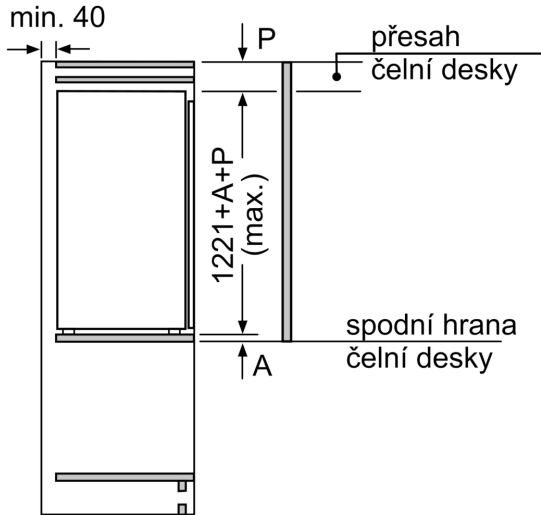

- 1 zásuvka MultiBox - transparentní zásuvka s vlnitým dnem, ideální pro skladování ovoce a zeleniny.

Mrazicí prostor

- 1 integrovaný mrazáček

Rozměry

- rozměry spotřebiče (V x Š x H) : 122.1 cm x 54.1 cm x 54.8 cm

Technické informace

- závěs dveří vpravo, volitelný
- výškově nastavitelné nožičky vpředu
- napětí: 220 - 240 V

Příslušenství

- zásobník na vejce
- 1 x miska na led

Specifika

- Na základě výsledků normalizované zkoušky trvající 24 hodin.

**Serie 2, Vestavná chladnička s
mrazicí částí, 122.5 x 56 cm, pojezdy
KIL42NSE0**

Rozměry v mm

rozměry v mm

rozměry v mm