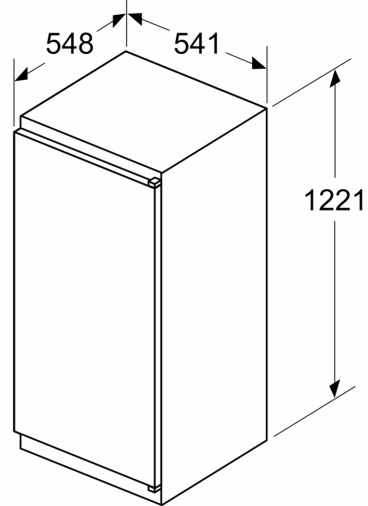

- 1 zásuvka MultiBox - transparentní zásuvka s vlnitým dnem, ideální pro skladování ovoce a zeleniny.

Mrazicí prostor

- 1 integrovaný mrazáček

Rozměry

- rozměry spotřebiče (V x Š x H) : 122.1 cm x 54.1 cm x 54.8 cm

**Serie 2, Vestavná chladnička s
mrazicí částí, 122.5 x 56 cm, pojezdy
KIL42NSE0**

Rozměry v mm

rozměry v mm

rozměry v mm