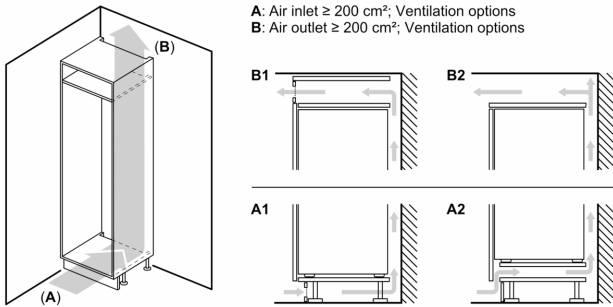

- 1 zásuvka MultiBox - transparentní zásuvka s vlnitým dnem, ideální pro skladování ovoce a zeleniny.

Mrazicí prostor

- 1 integrovaný mrazáček

Rozměry

- rozměry spotřebiče (V x Š x H) : 122.1 cm x 54.1 cm x 54.8 cm

Technické informace

- závěs dveří vpravo, volitelný
- výškově nastavitelné nožičky vpředu
- napětí: 220 - 240 V

Příslušenství

- zásobník na vejce
- 1 x miska na led

Specifika

- Na základě výsledků normalizované zkoušky trvající 24 hodin.

**Serie 2, Vestavná chladnička s
mrazicí částí, 122.5 x 56 cm, pojezdy
KIL42NSE0**

Rozměry v mm

rozměry v mm

rozměry v mm