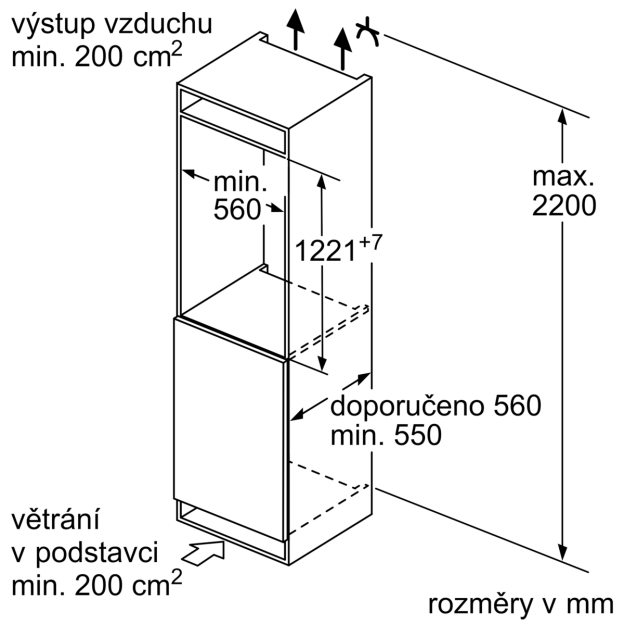

Chladicí prostor

- čistý objem chladicí části : 172 l
- 4 x odkládací plocha z bezpečnostního skla, z toho 3 x výškově nastavitelná
- 1 x velká přihrádka a 3 x malá odkládací přihrádka ve dveřích

Freshness System

- 1 zásuvka MultiBox - transparentní zásuvka s vlnitým dnem, ideální pro skladování ovoce a zeleniny.

Mrazicí prostor

- 1 integrovaný mrazáček

Rozměry

- rozměry spotřebiče (V x Š x H) : 122.1 cm x 54.1 cm x 54.8 cm

Technické informace

- závěs dveří vpravo, volitelný
- výškově nastavitelné nožičky vpředu
- napětí: 220 - 240 V

Příslušenství

- zásobník na vejce
- 1 x miska na led

Specifika

- Na základě výsledků normalizované zkoušky trvající 24 hodin.

**Serie 2, Vestavná chladnička s
mrazicí částí, 122.5 x 56 cm, pojezdy
KIL42NSE0**

Rozměry v mm

rozměry v mm

rozměry v mm