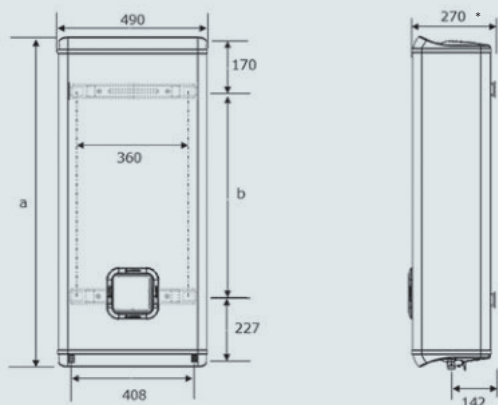

## DESIGN

- LED displej
- Svislá nebo vodorovná instalace
- Hloubka pouze 27 cm
- Exkluzivní italský design
- Závěsné provedení

## design a výkon

\* 281 mm včetně displeje

### ROZMĚRY

		VLS 50	VLS 80	VLS 100
a	mm	800	1090	1275
b	mm	405	695	880